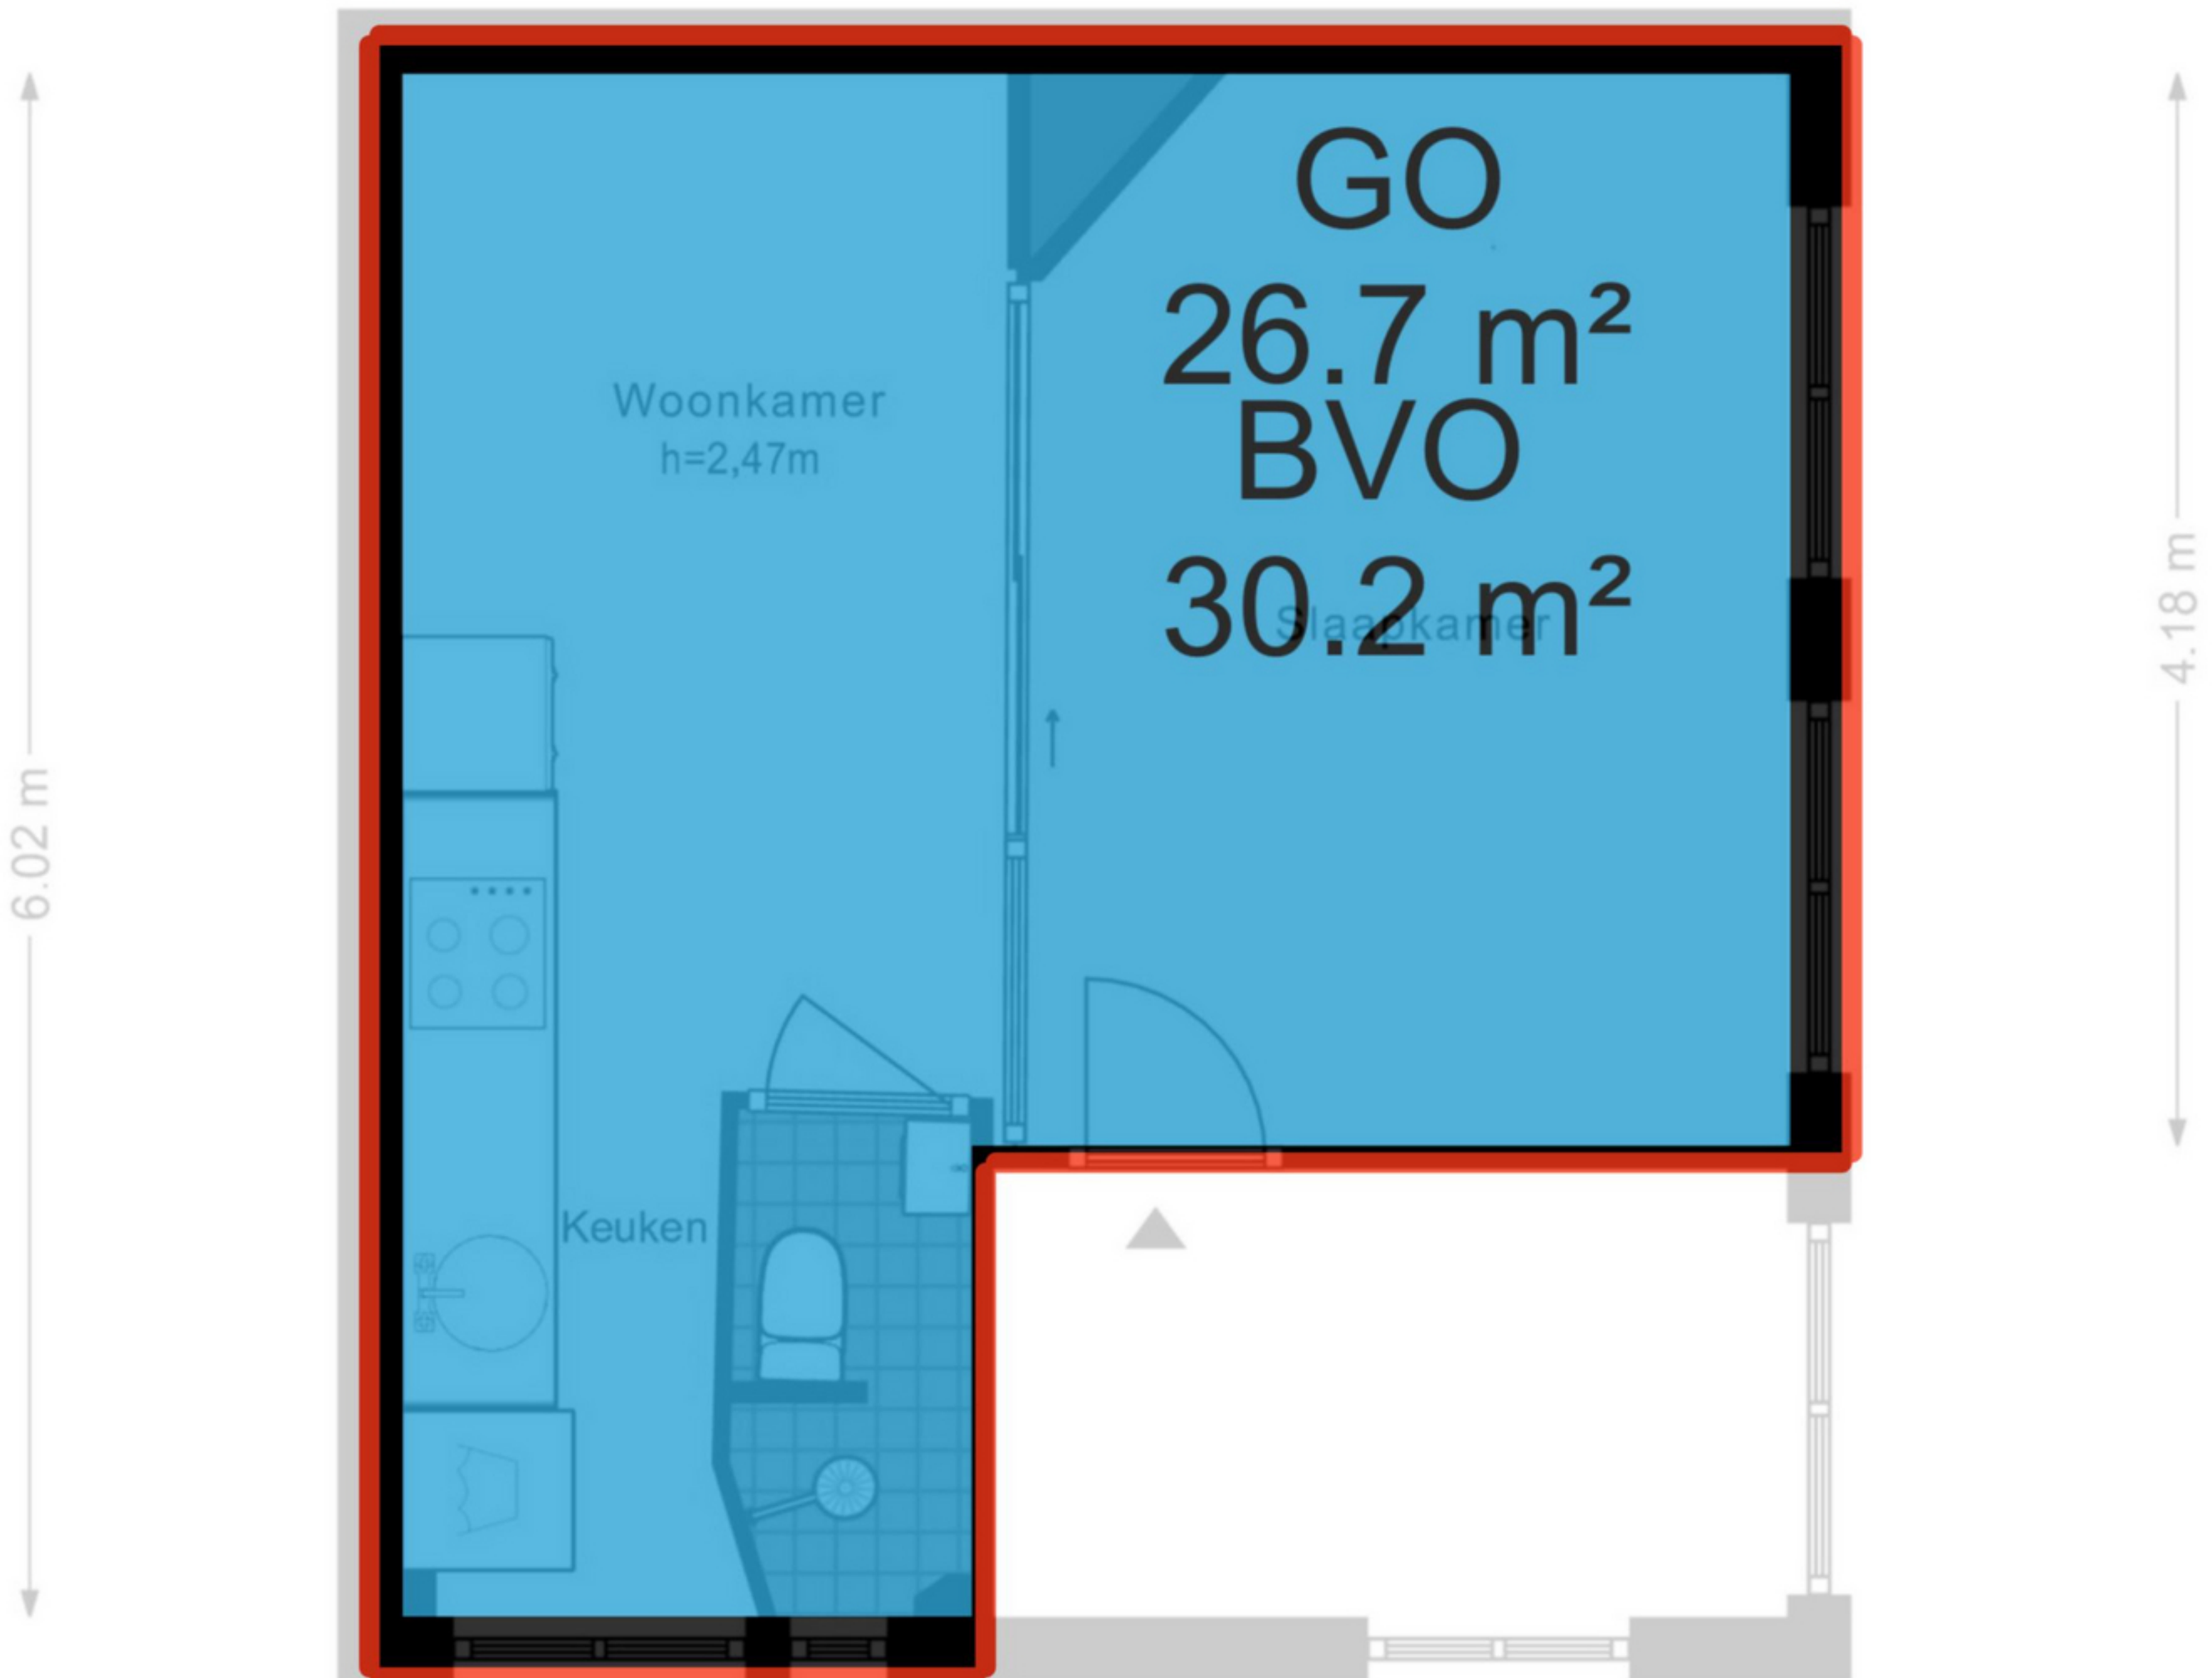

Marnixkade 93-C - Amsterdam Appartement

De plattegronden zijn geproduceerd voor promotionele doeleinden en ter indicatie.
Aan de plattegronden kunnen geen rechten worden ontleend.

Schaalcontrole

Schaalcontrole

Marnixkade 93-C - Amsterdam Appartement

De plattegronden zijn geproduceerd voor promotionele doeleinden en ter indicatie.
Aan de plattegronden kunnen geen rechten worden ontleend.