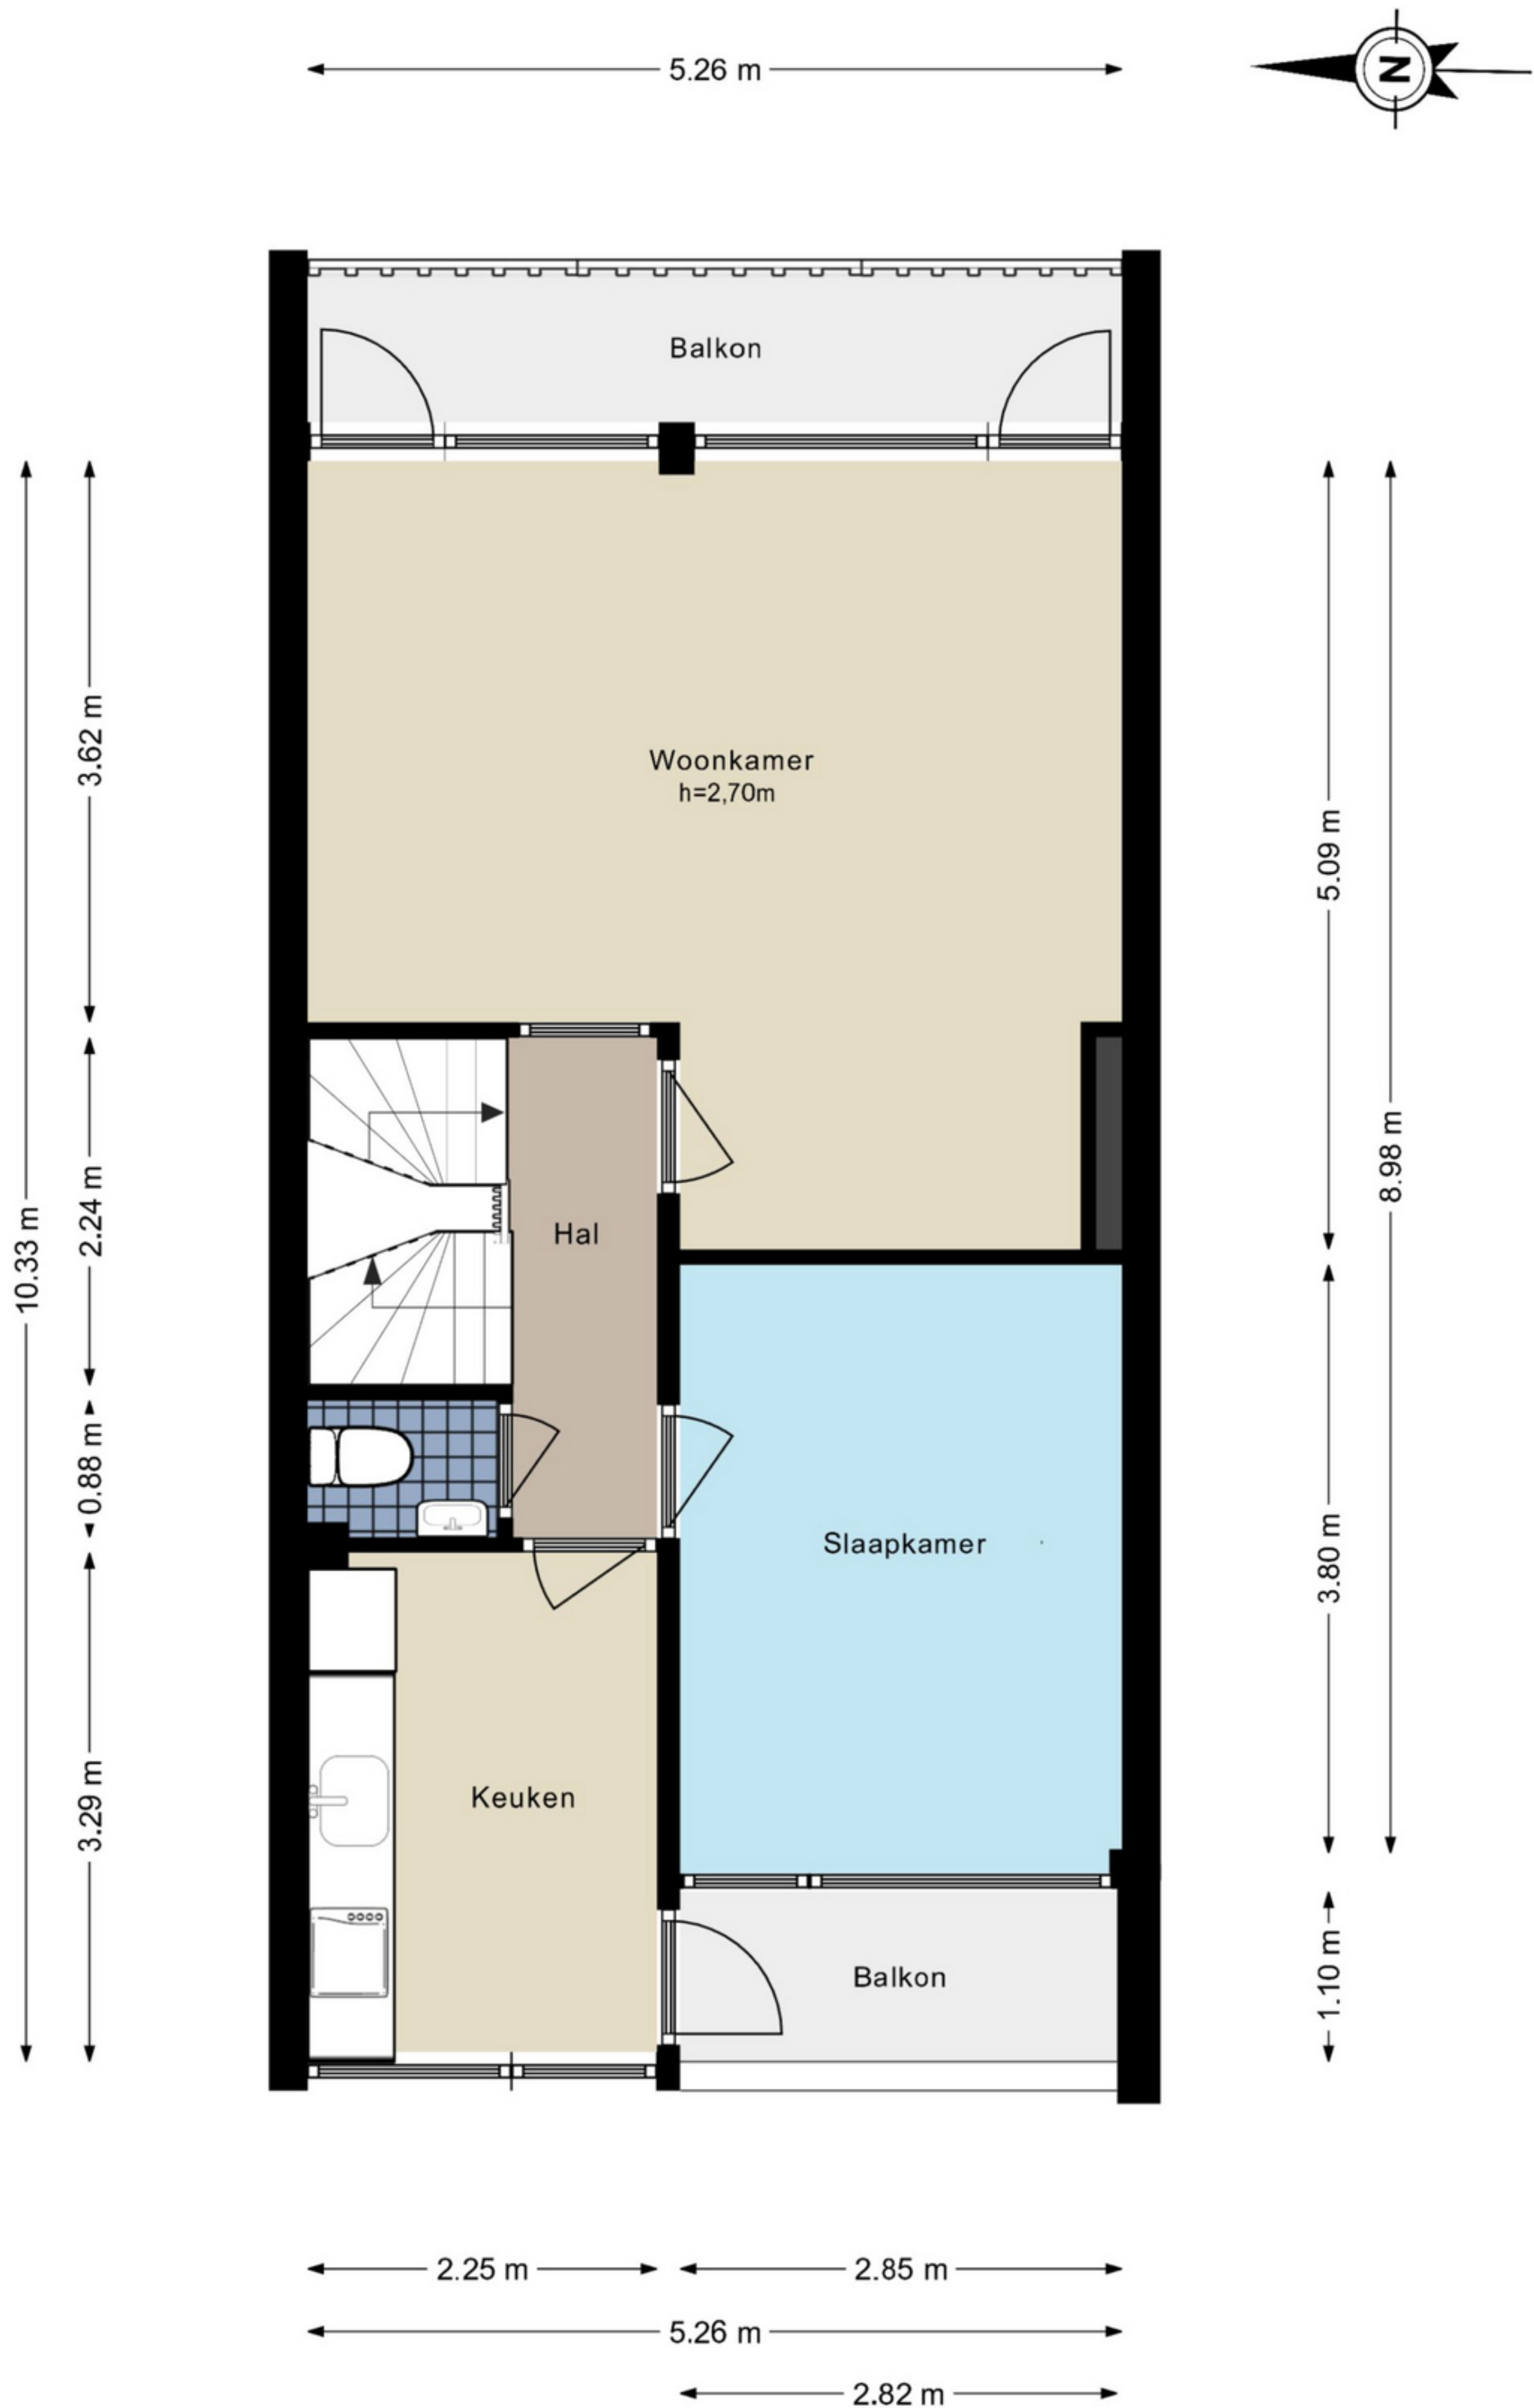

Marquette 14 - Amsterdam

Eerste verdieping

De plattegronden zijn geproduceerd voor promotionele doeleinden en ter indicatie.
Aan de plattegronden kunnen geen rechten worden ontleend.
© www.woningmedia.nl