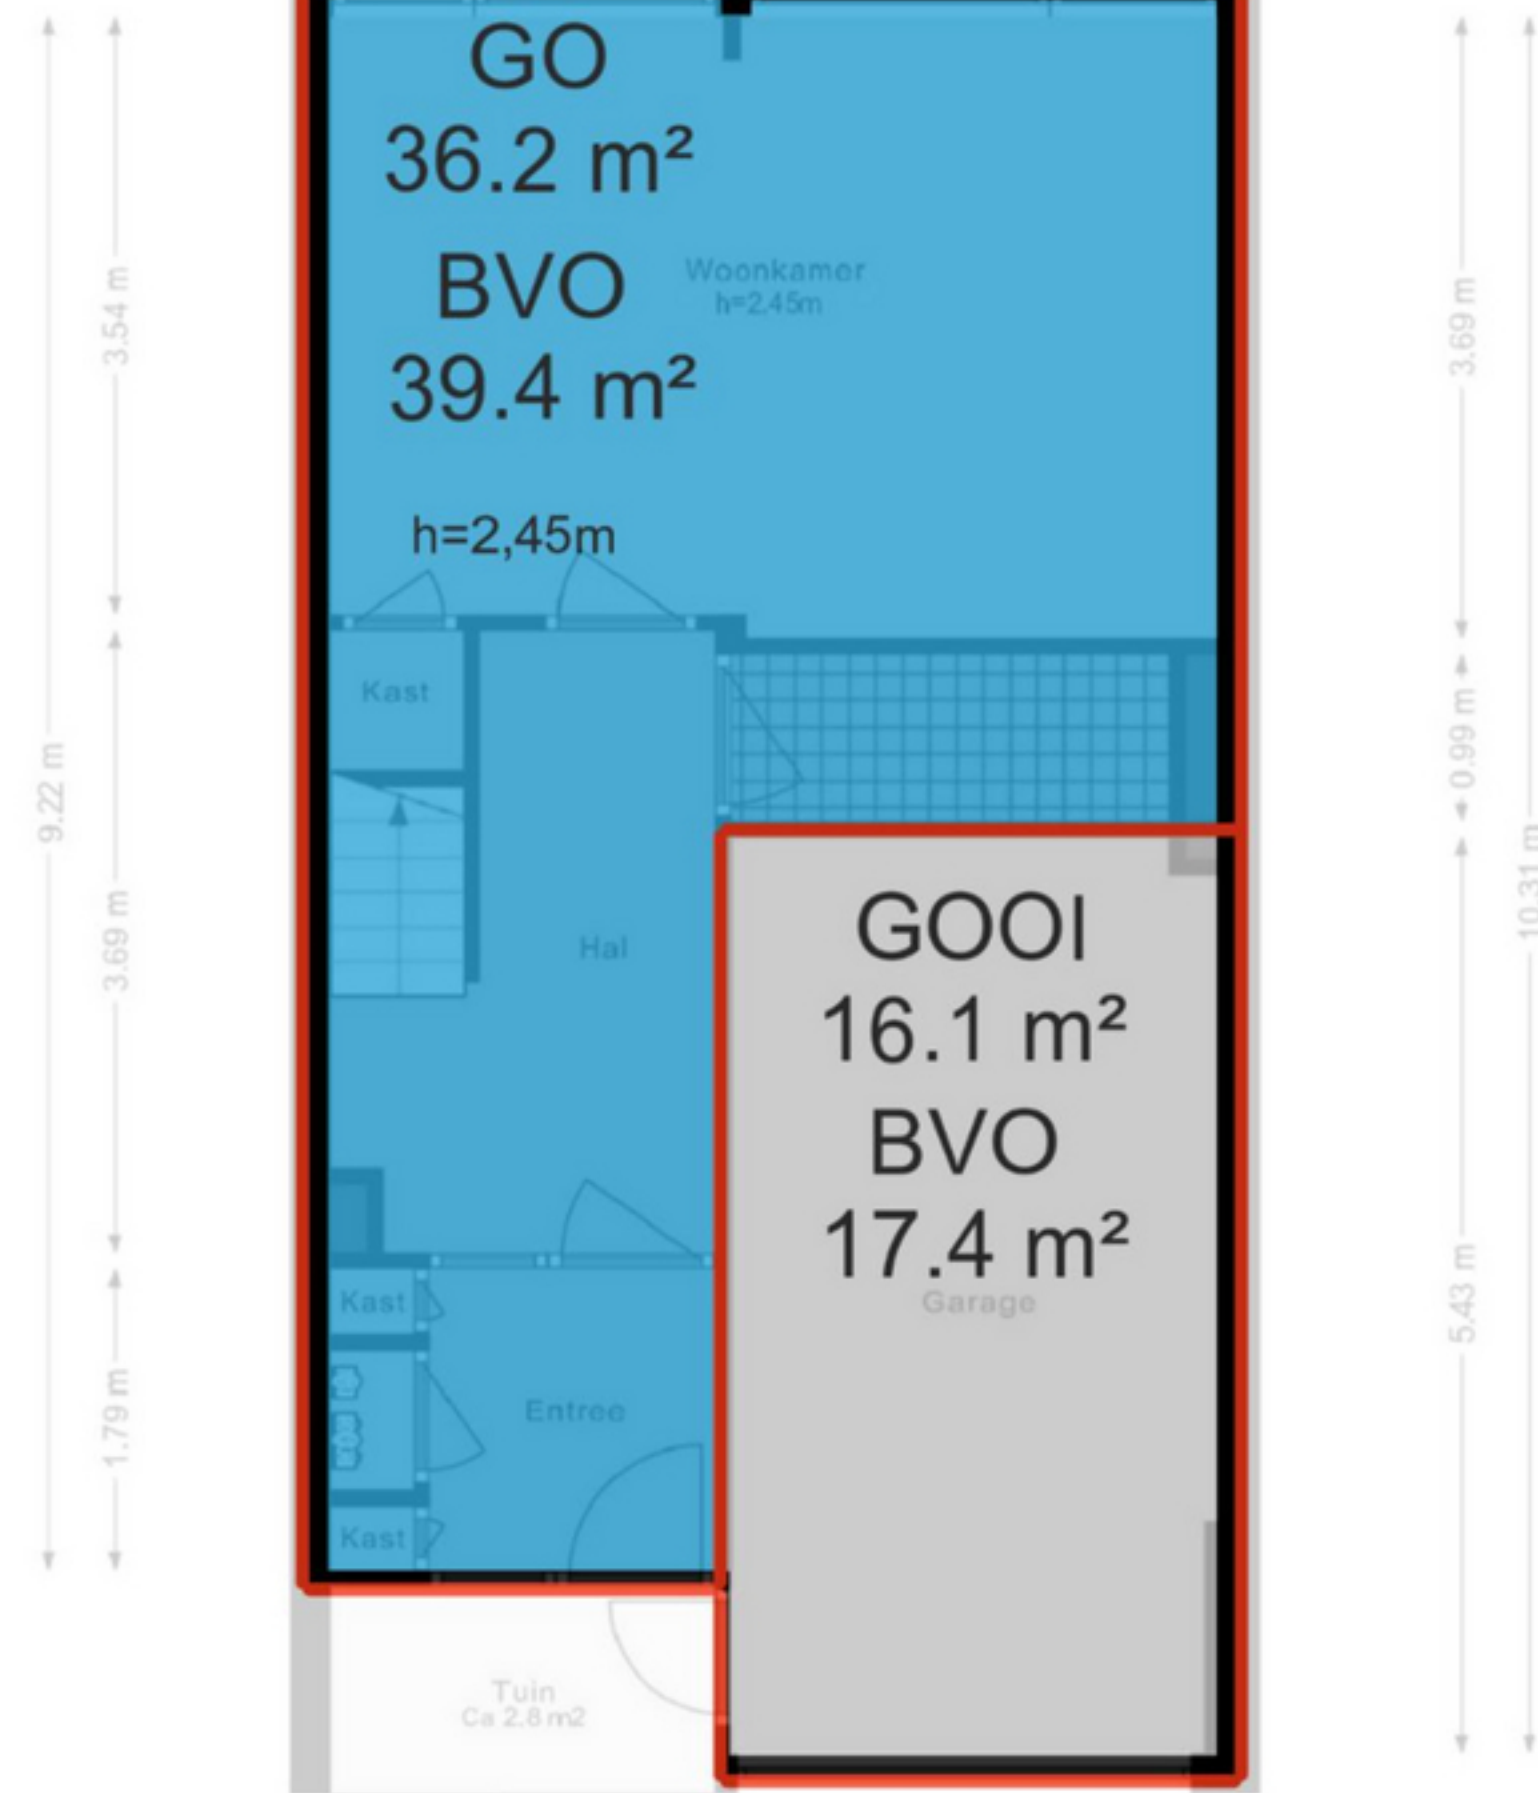

## Tweede verdieping

De plattegronden zijn geproduceerd voor promotionele doeleinden en ter indicatie.  
Aan de plattegronden kunnen geen rechten worden ontleend.  
© www.woningmedia.nl

Schaalcontrole

5.27 m

5.27 m

GOGB  
5.8 m<sup>2</sup>  
BVO  
5.8 m<sup>2</sup>

GOGB  
5.1 m<sup>2</sup>  
BVO  
5.1 m<sup>2</sup>

GOGB  
2.5 m<sup>2</sup>  
BVO  
2.5 m<sup>2</sup>

GOGB  
3.1 m<sup>2</sup>  
BVO  
3.1 m<sup>2</sup>