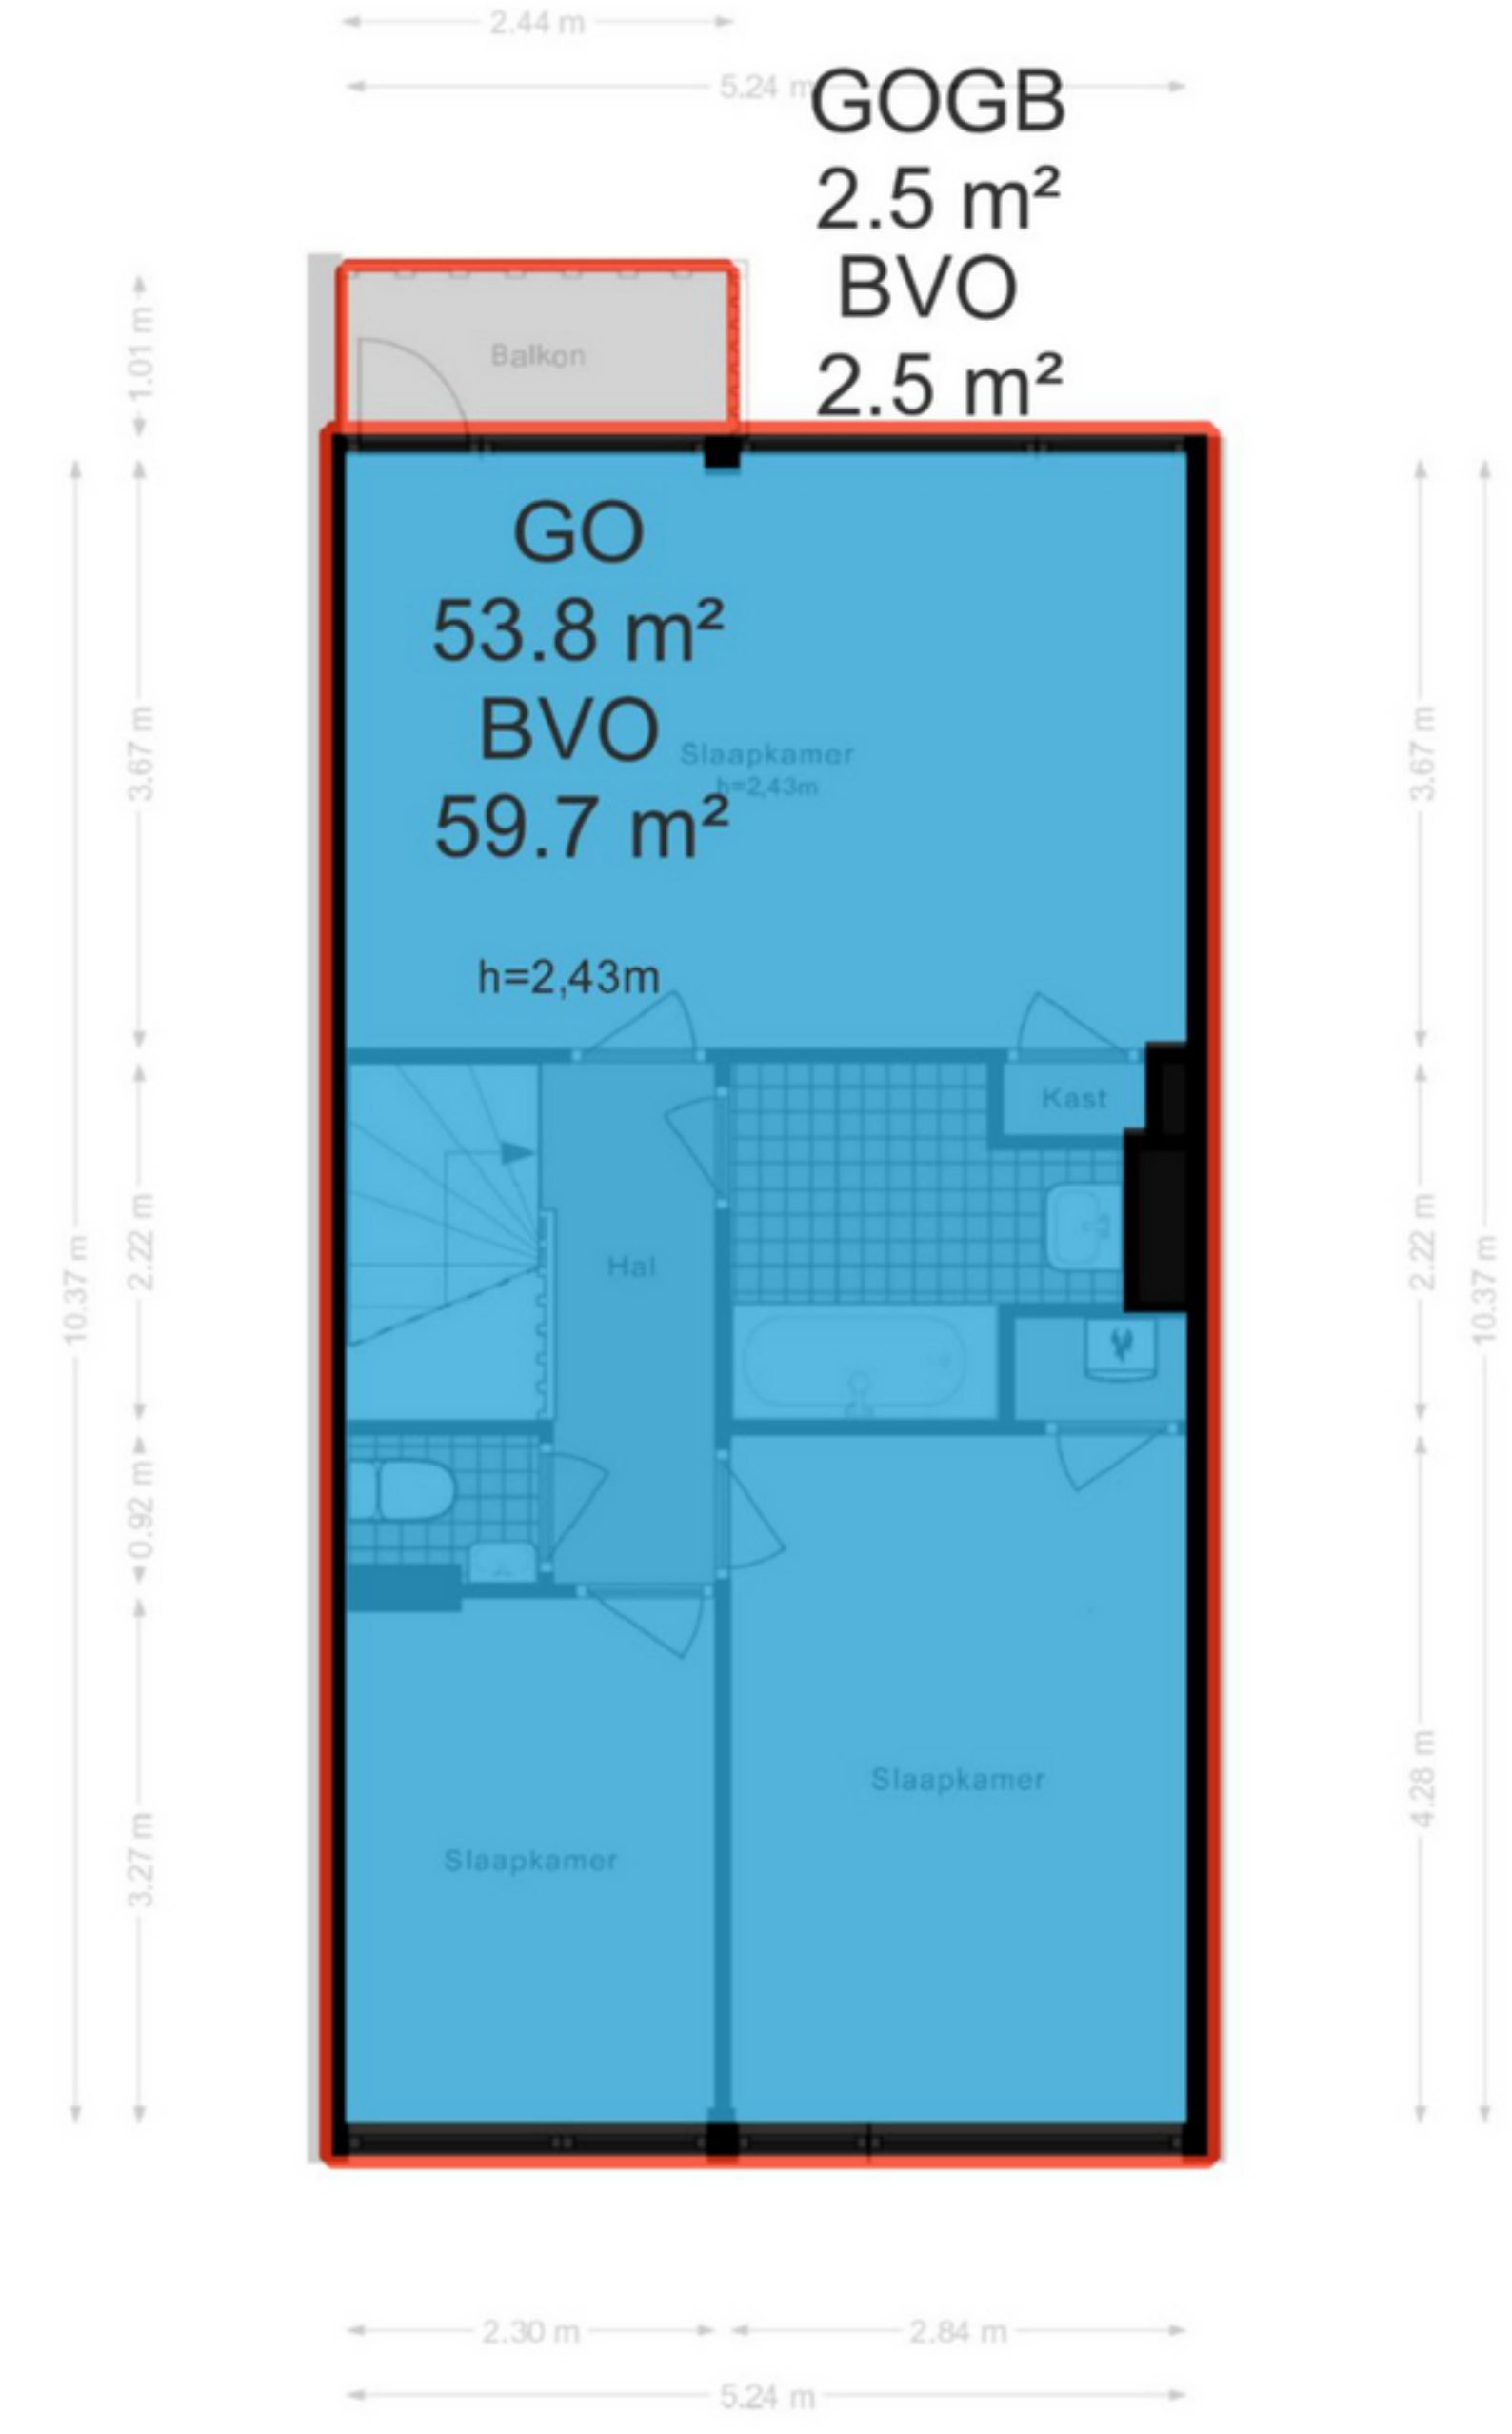

## Tweede verdieping

De plattegronden zijn geproduceerd voor promotionele doeleinden en ter indicatie.  
Aan de plattegronden kunnen geen rechten worden ontleend.  
© www.woningmedia.nl

Schaalcontrole

5.27 m

5.27 m

GOGB  
5.8 m<sup>2</sup>  
BVO  
5.8 m<sup>2</sup>

GOGB  
5.1 m<sup>2</sup>  
BVO  
5.1 m<sup>2</sup>

GOGB  
2.5 m<sup>2</sup>  
BVO  
2.5 m<sup>2</sup>

GOGB  
3.1 m<sup>2</sup>  
BVO  
3.1 m<sup>2</sup>