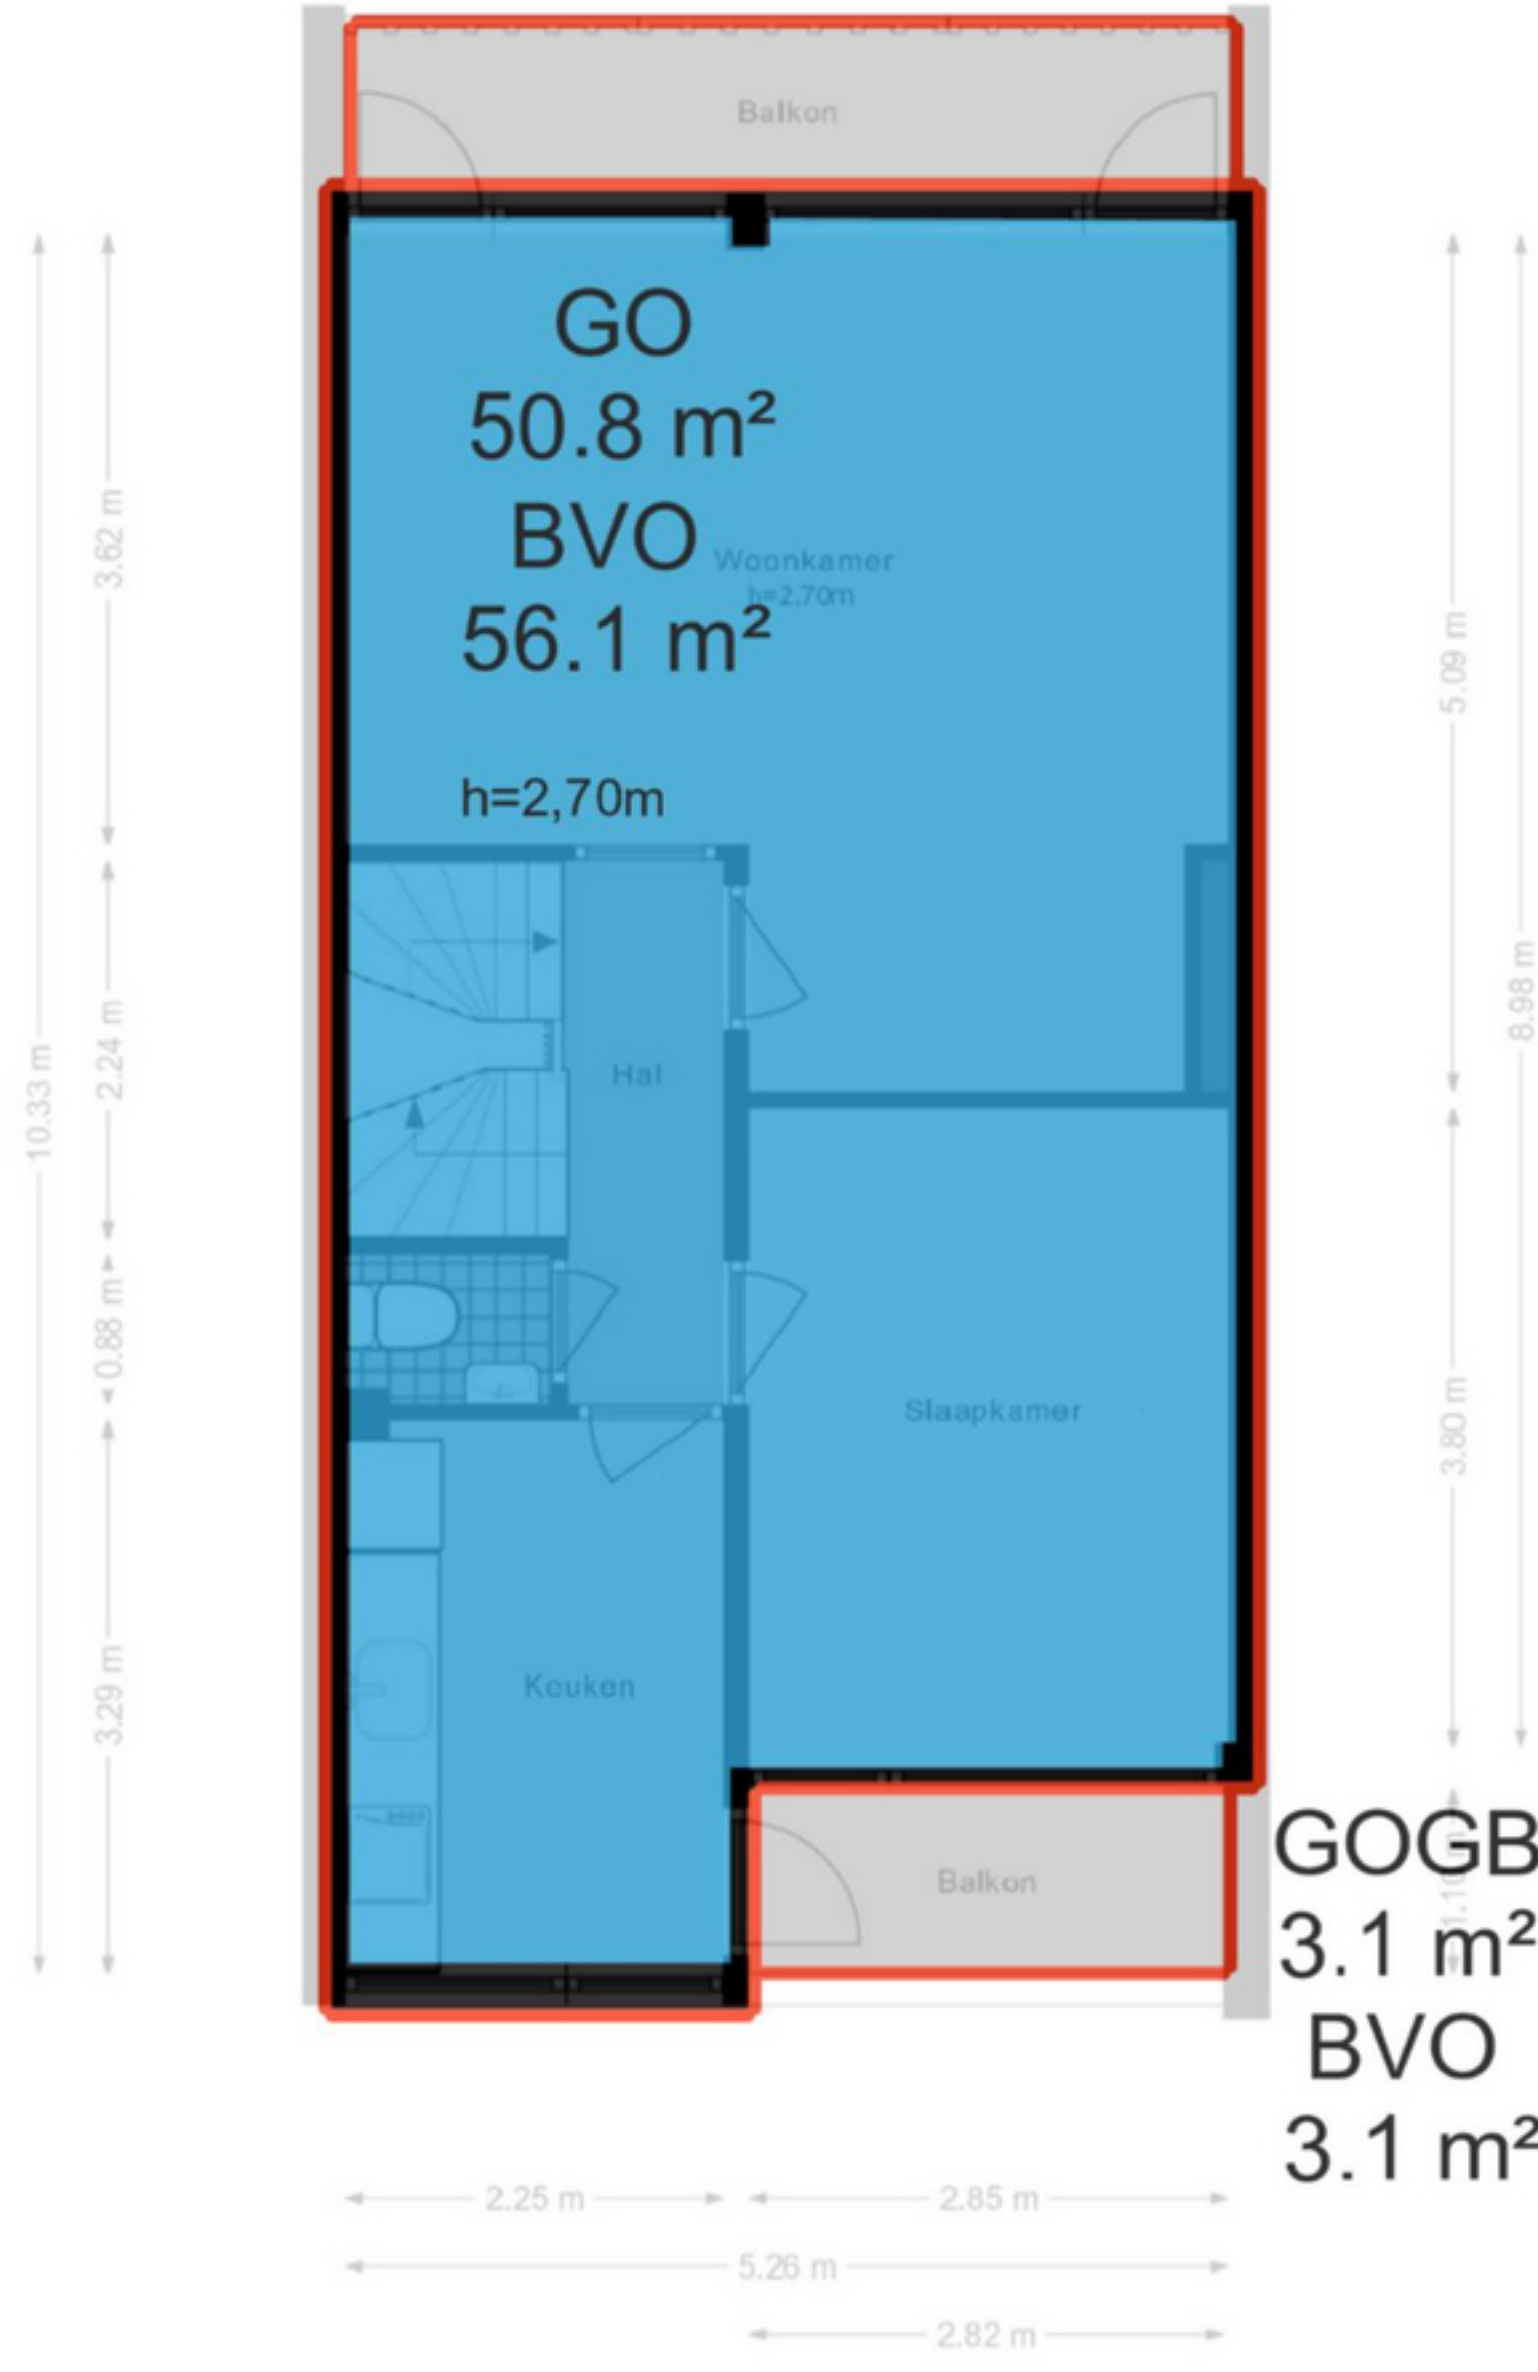

## Tweede verdieping

De plattegronden zijn geproduceerd voor promotionele doeleinden en ter indicatie.  
Aan de plattegronden kunnen geen rechten worden ontleend.  
© www.woningmedia.nl

Schaalcontrole

5.27 m

5.27 m

GOGB  
5.8 m<sup>2</sup>  
BVO  
5.8 m<sup>2</sup>

GOGB  
5.1 m<sup>2</sup>  
BVO  
5.1 m<sup>2</sup>

GOGB  
2.5 m<sup>2</sup>  
BVO  
2.5 m<sup>2</sup>

GOGB  
3.1 m<sup>2</sup>  
BVO  
3.1 m<sup>2</sup>