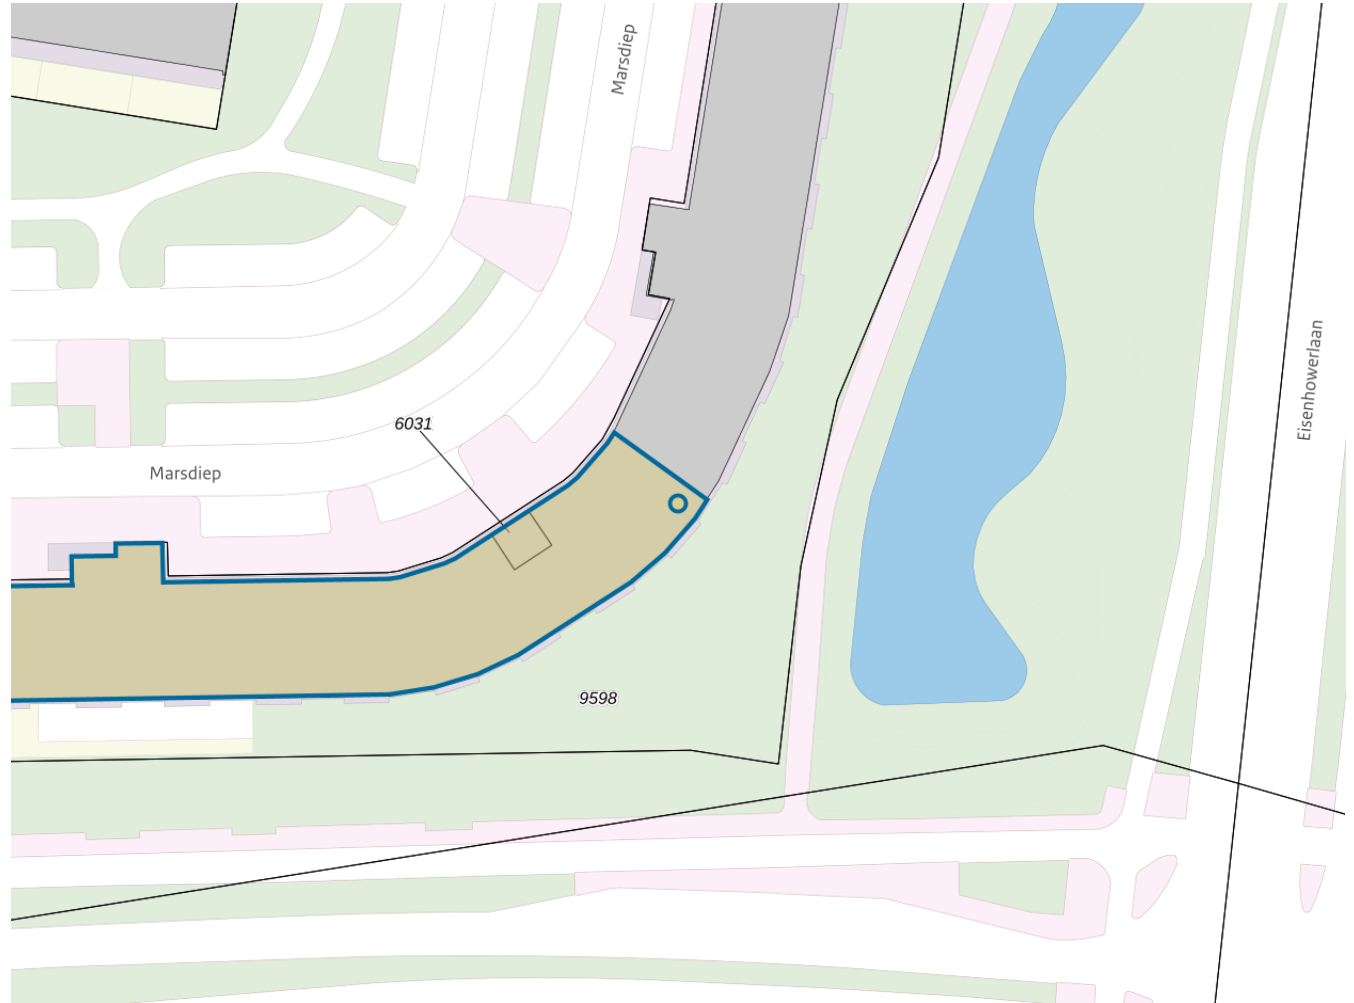

Adres

Adres Marsdiep 213
Postcode 2401XE
Woonplaats Alphen aan den Rijn

WOZ-Waarde

Identificatie 048400015527
Grondoppervlakte 0m²

Peildatum	WOZ-waarde
01-01-2023	€ 230.000
01-01-2022	€ 225.000
01-01-2021	€ 193.000
01-01-2020	€ 179.000
01-01-2019	€ 147.000
01-01-2018	€ 128.000
01-01-2017	€ 109.000
01-01-2016	€ 104.000
01-01-2015	€ 104.000

Adres

Adres Marsdiep 213
Postcode 2401XE
Woonplaats Alphen aan den Rijn

Kenmerken

Bouwjaar 1973
Gebruiksdoel woonfunctie
Oppervlakte 74m²

De WOZ-waarden worden bij beschikking vastgesteld door de gemeenten en langs elektronische weg in het loket geladen. Incidentele afwijkingen ten opzichte van de gegevens van de gemeente zijn mogelijk. Aan de WOZ-waarden en overige gegevens in dit loket kunnen geen rechten worden ontleend. Het gebruik van het loket en de gegevens geschiedt op eigen risico. Het ministerie van Financiën is niet aanspreekbaar op schade direct of indirect als gevolg van het gebruik van het loket, de daarin opgenomen gegevens, of de vervaardigde afdrucken.