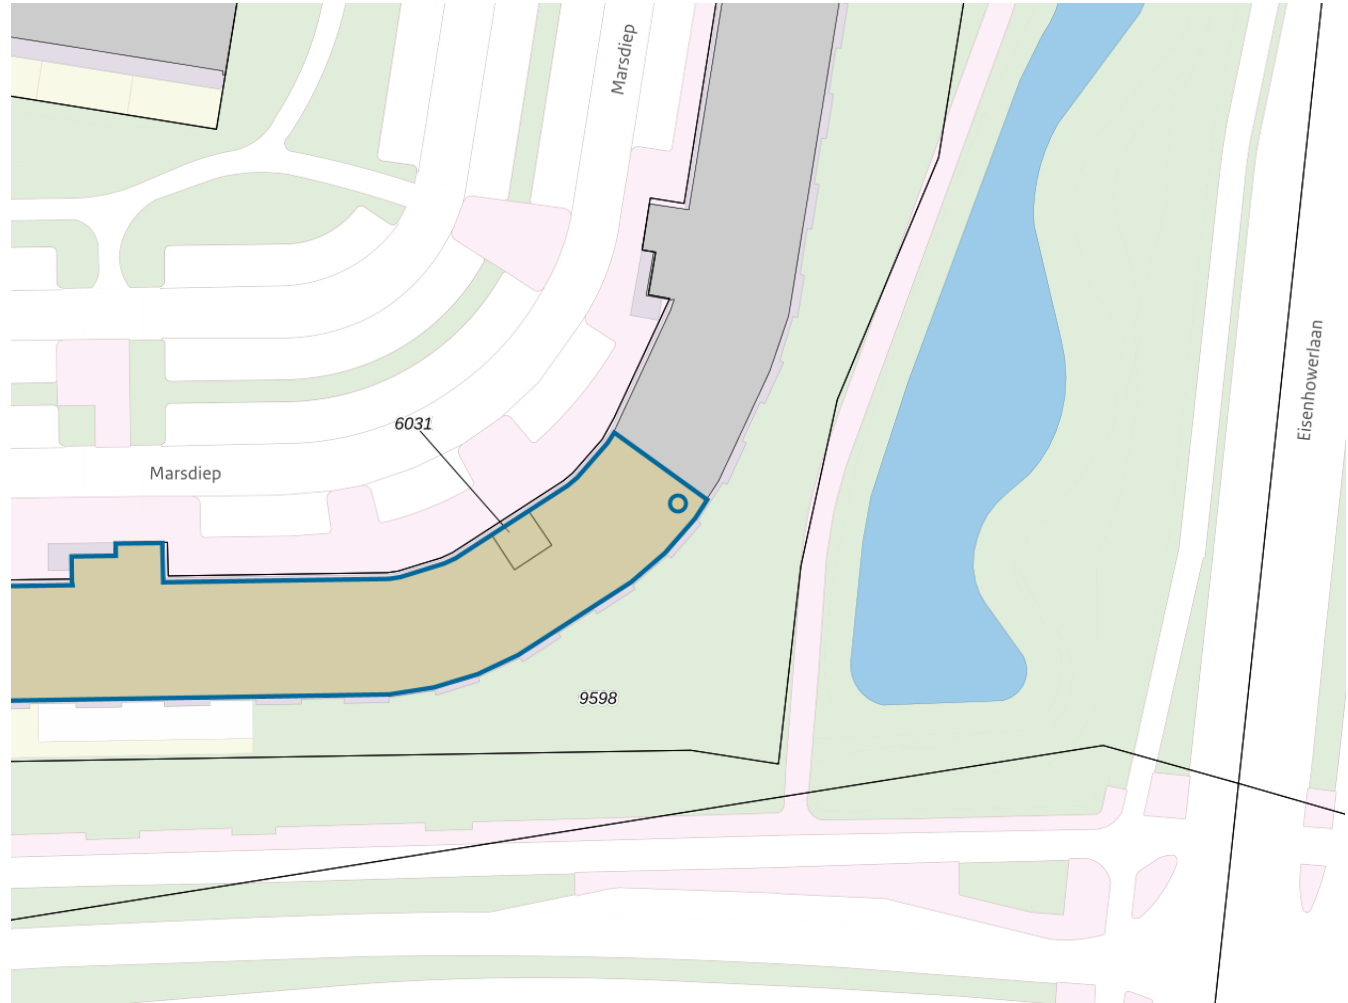

Adres

Adres Marsdiep 213
Postcode 2401XE
Woonplaats Alphen aan den Rijn

WOZ-Waarde

Identificatie 048400015527
Grondoppervlakte 0m²

Peildatum	WOZ-waarde
01-01-2023	€ 230.000
01-01-2022	€ 225.000
01-01-2021	€ 193.000
01-01-2020	€ 179.000
01-01-2019	€ 147.000
01-01-2018	€ 128.000
01-01-2017	€ 109.000
01-01-2016	€ 104.000
01-01-2015	€ 104.000

Adres

Adres Marsdiep 213
Postcode 2401XE
Woonplaats Alphen aan den Rijn

Kenmerken

Bouwjaar 1973
Gebruiksdoel woonfunctie
Oppervlakte 74m²

De WOZ-waarden worden bij beschikking vastgesteld door de gemeenten en langs elektronische weg in het loket geladen. Incidentele afwijkingen ten opzichte van de gegevens van de gemeente zijn mogelijk. Aan de WOZ-waarden en overige gegevens in dit loket kunnen geen rechten worden ontleend. Het gebruik van het loket en de gegevens geschiedt op eigen risico. Het ministerie van Financiën is niet aanspreekbaar op schade direct of indirect als gevolg van het gebruik van het loket, de daarin opgenomen gegevens, of de vervaardigde afdrucken.