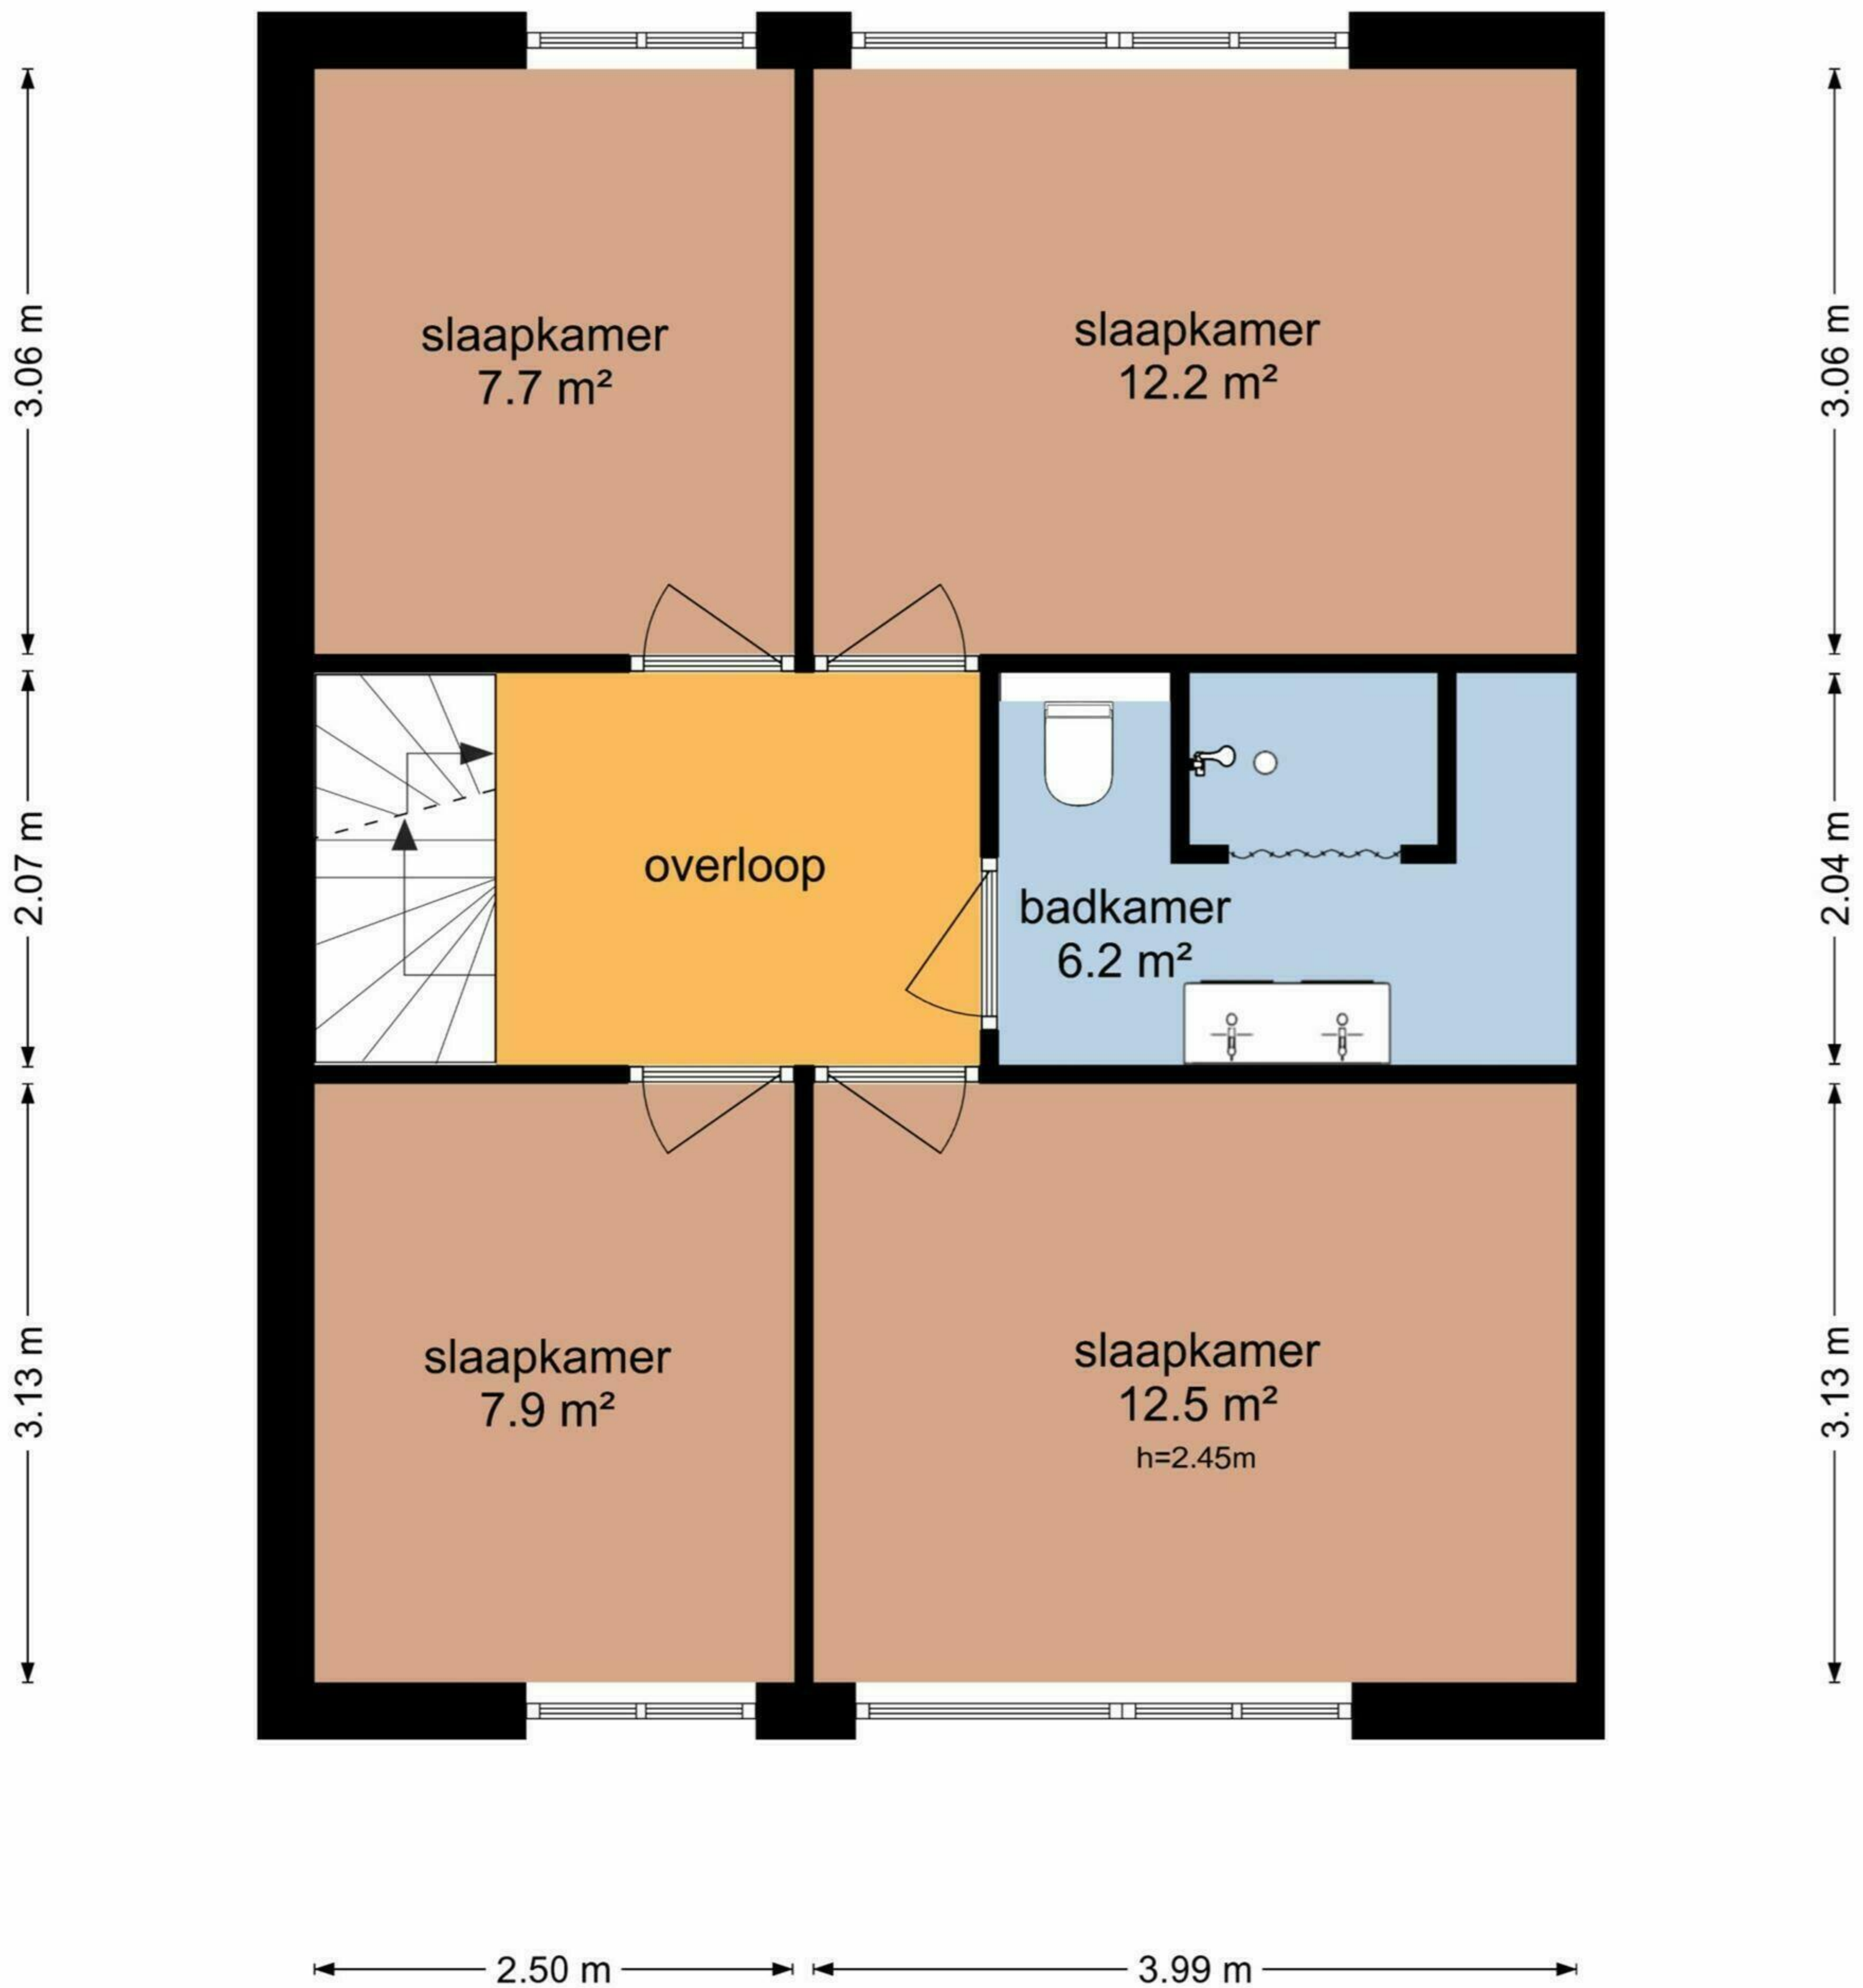

Marsstraat 36 - Groningen
Begane Grond

Marsstraat 36 - Groningen
Eerste Verdieping

De plattegronden zijn geproduceerd voor promotionele doeleinden en ter indicatie.
Aan de plattegronden kunnen geen rechten worden ontleend
© www.objectenco.nl

Marsstraat 36 - Groningen Tweede Verdieping

De plattegronden zijn geproduceerd voor promotionele doeleinden en ter indicatie.
Aan de plattegronden kunnen geen rechten worden ontleend
© www.objectenco.nl