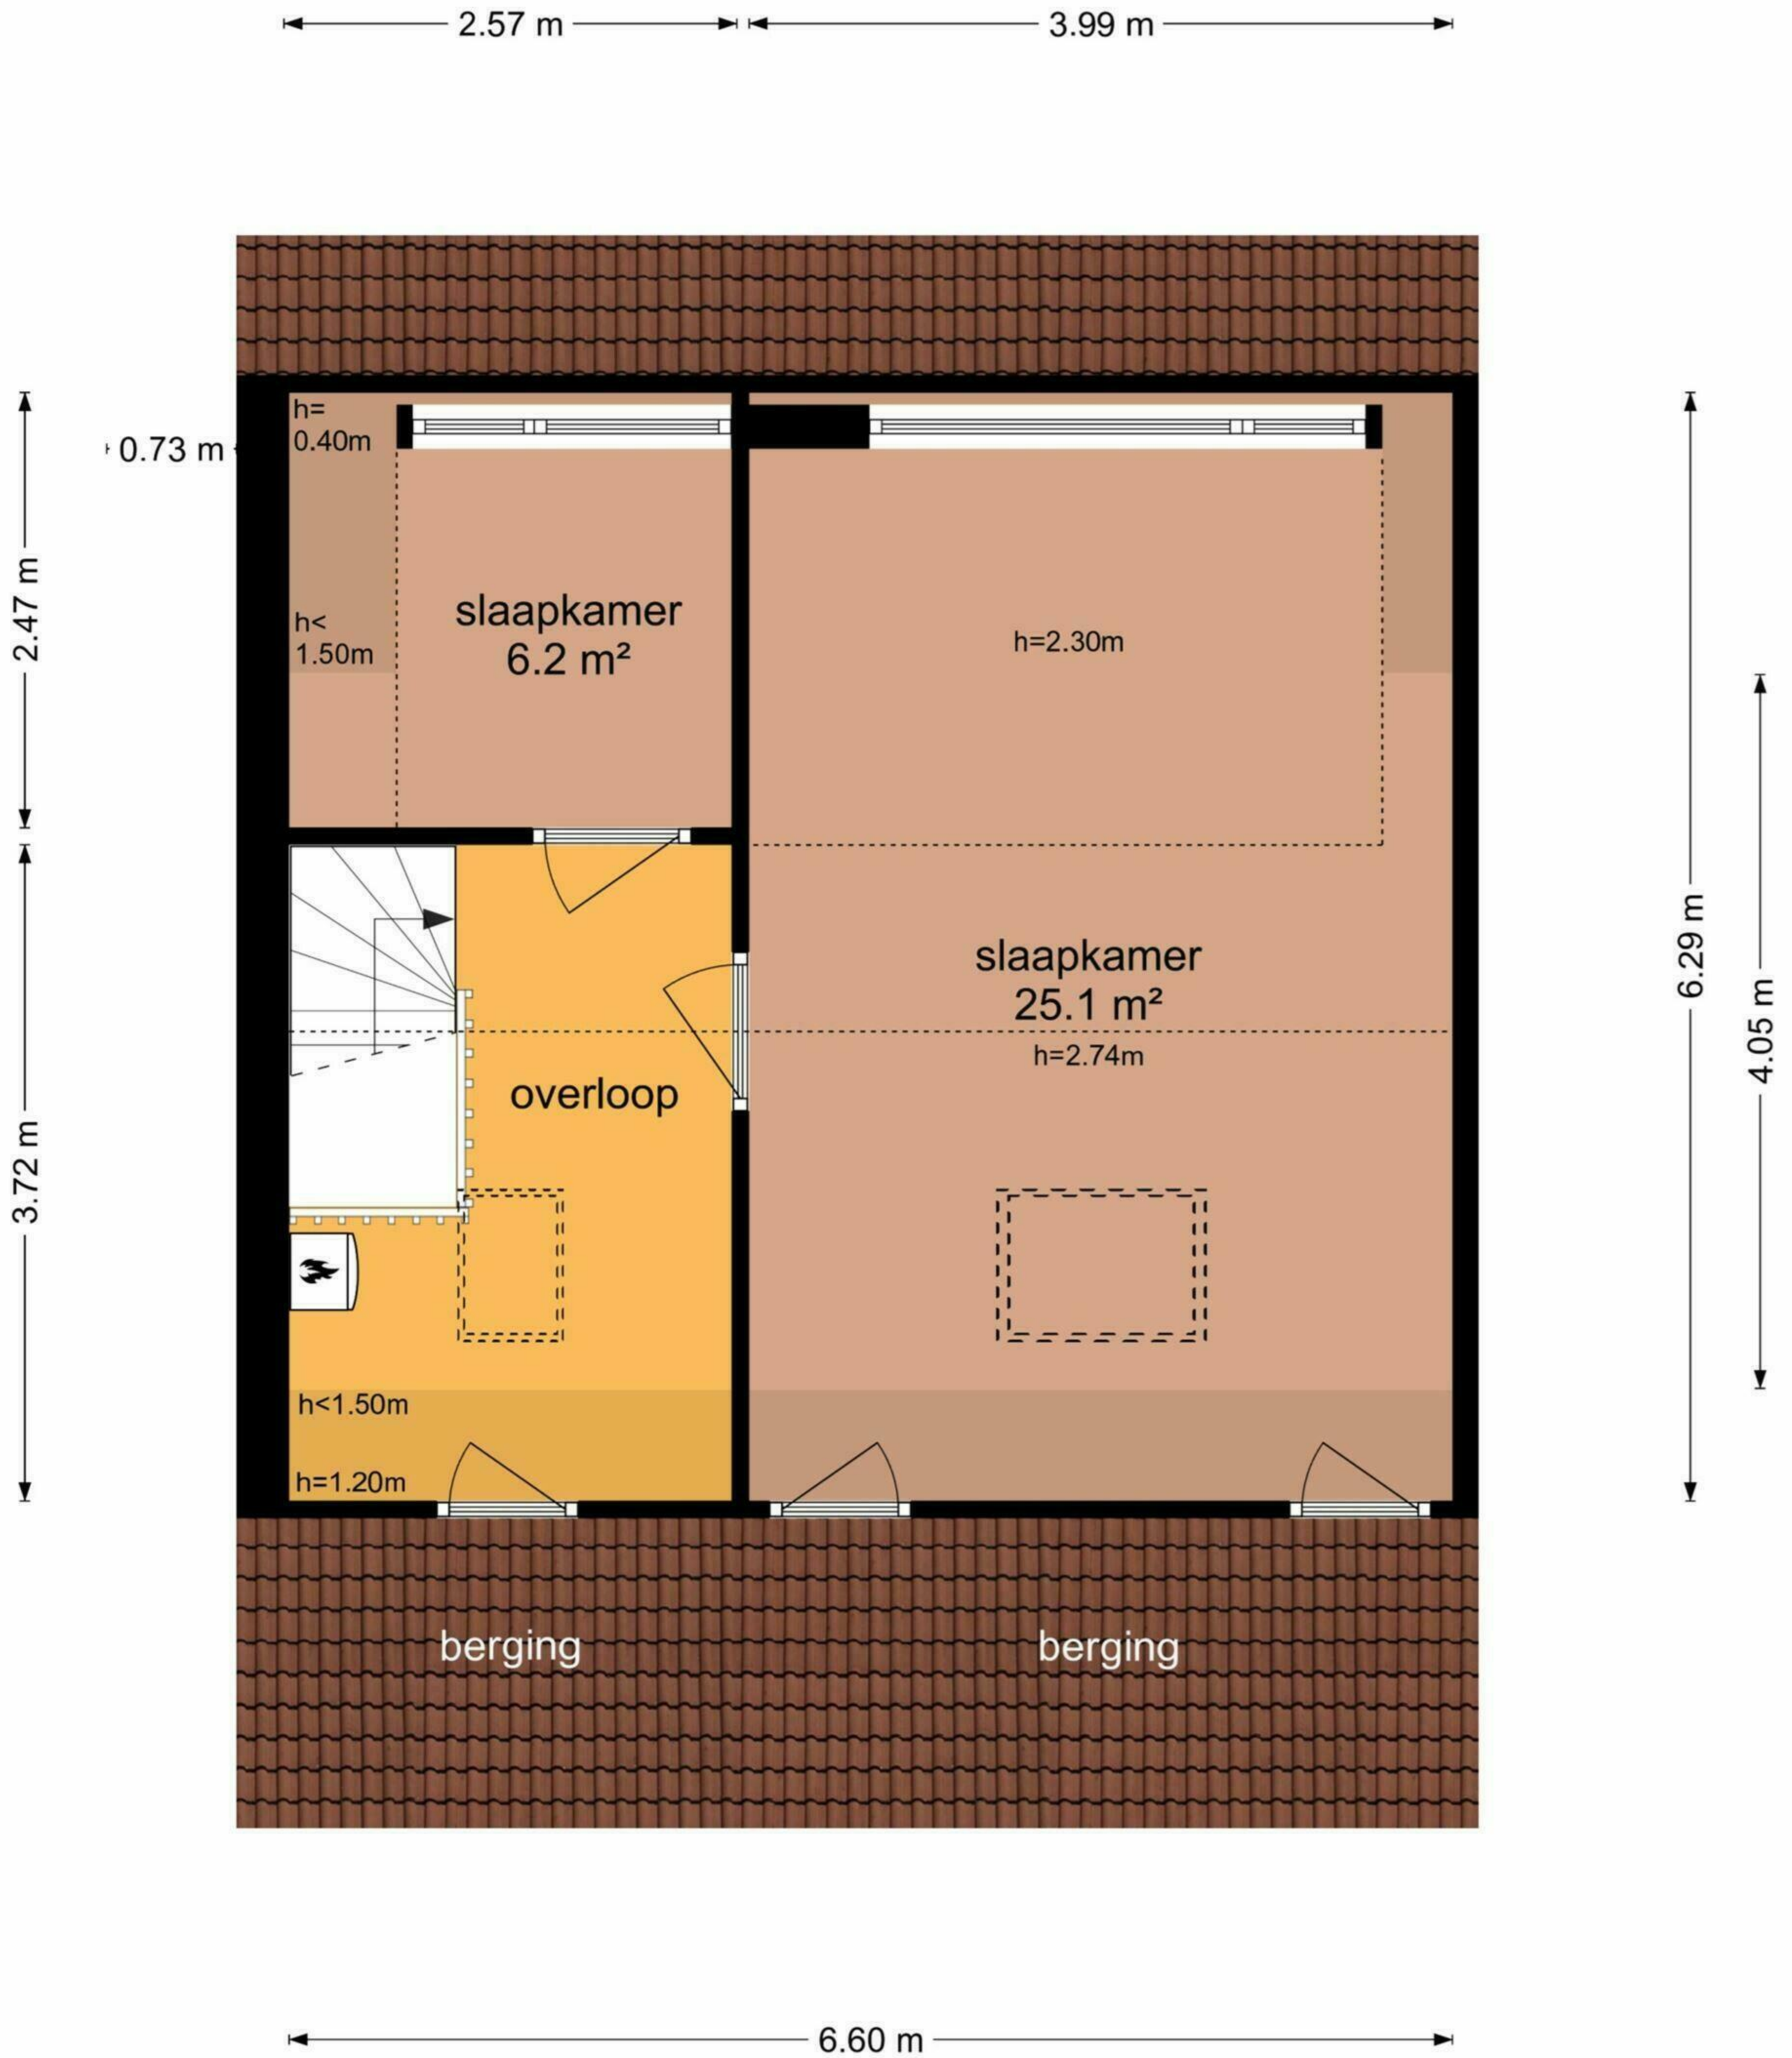

Marsstraat 36 - Groningen
Begane Grond

Marsstraat 36 - Groningen
Eerste Verdieping

De plattegronden zijn geproduceerd voor promotionele doeleinden en ter indicatie.
Aan de plattegronden kunnen geen rechten worden ontleend
© www.objectenco.nl

Marsstraat 36 - Groningen Tweede Verdieping

De plattegronden zijn geproduceerd voor promotionele doeleinden en ter indicatie.
Aan de plattegronden kunnen geen rechten worden ontleend
© www.objectenco.nl

**Marsstraat 36 - Groningen
Garage**

De plattegronden zijn geproduceerd voor promotionele doeleinden en ter indicatie.
Aan de plattegronden kunnen geen rechten worden ontleend
© www.objectenco.nl