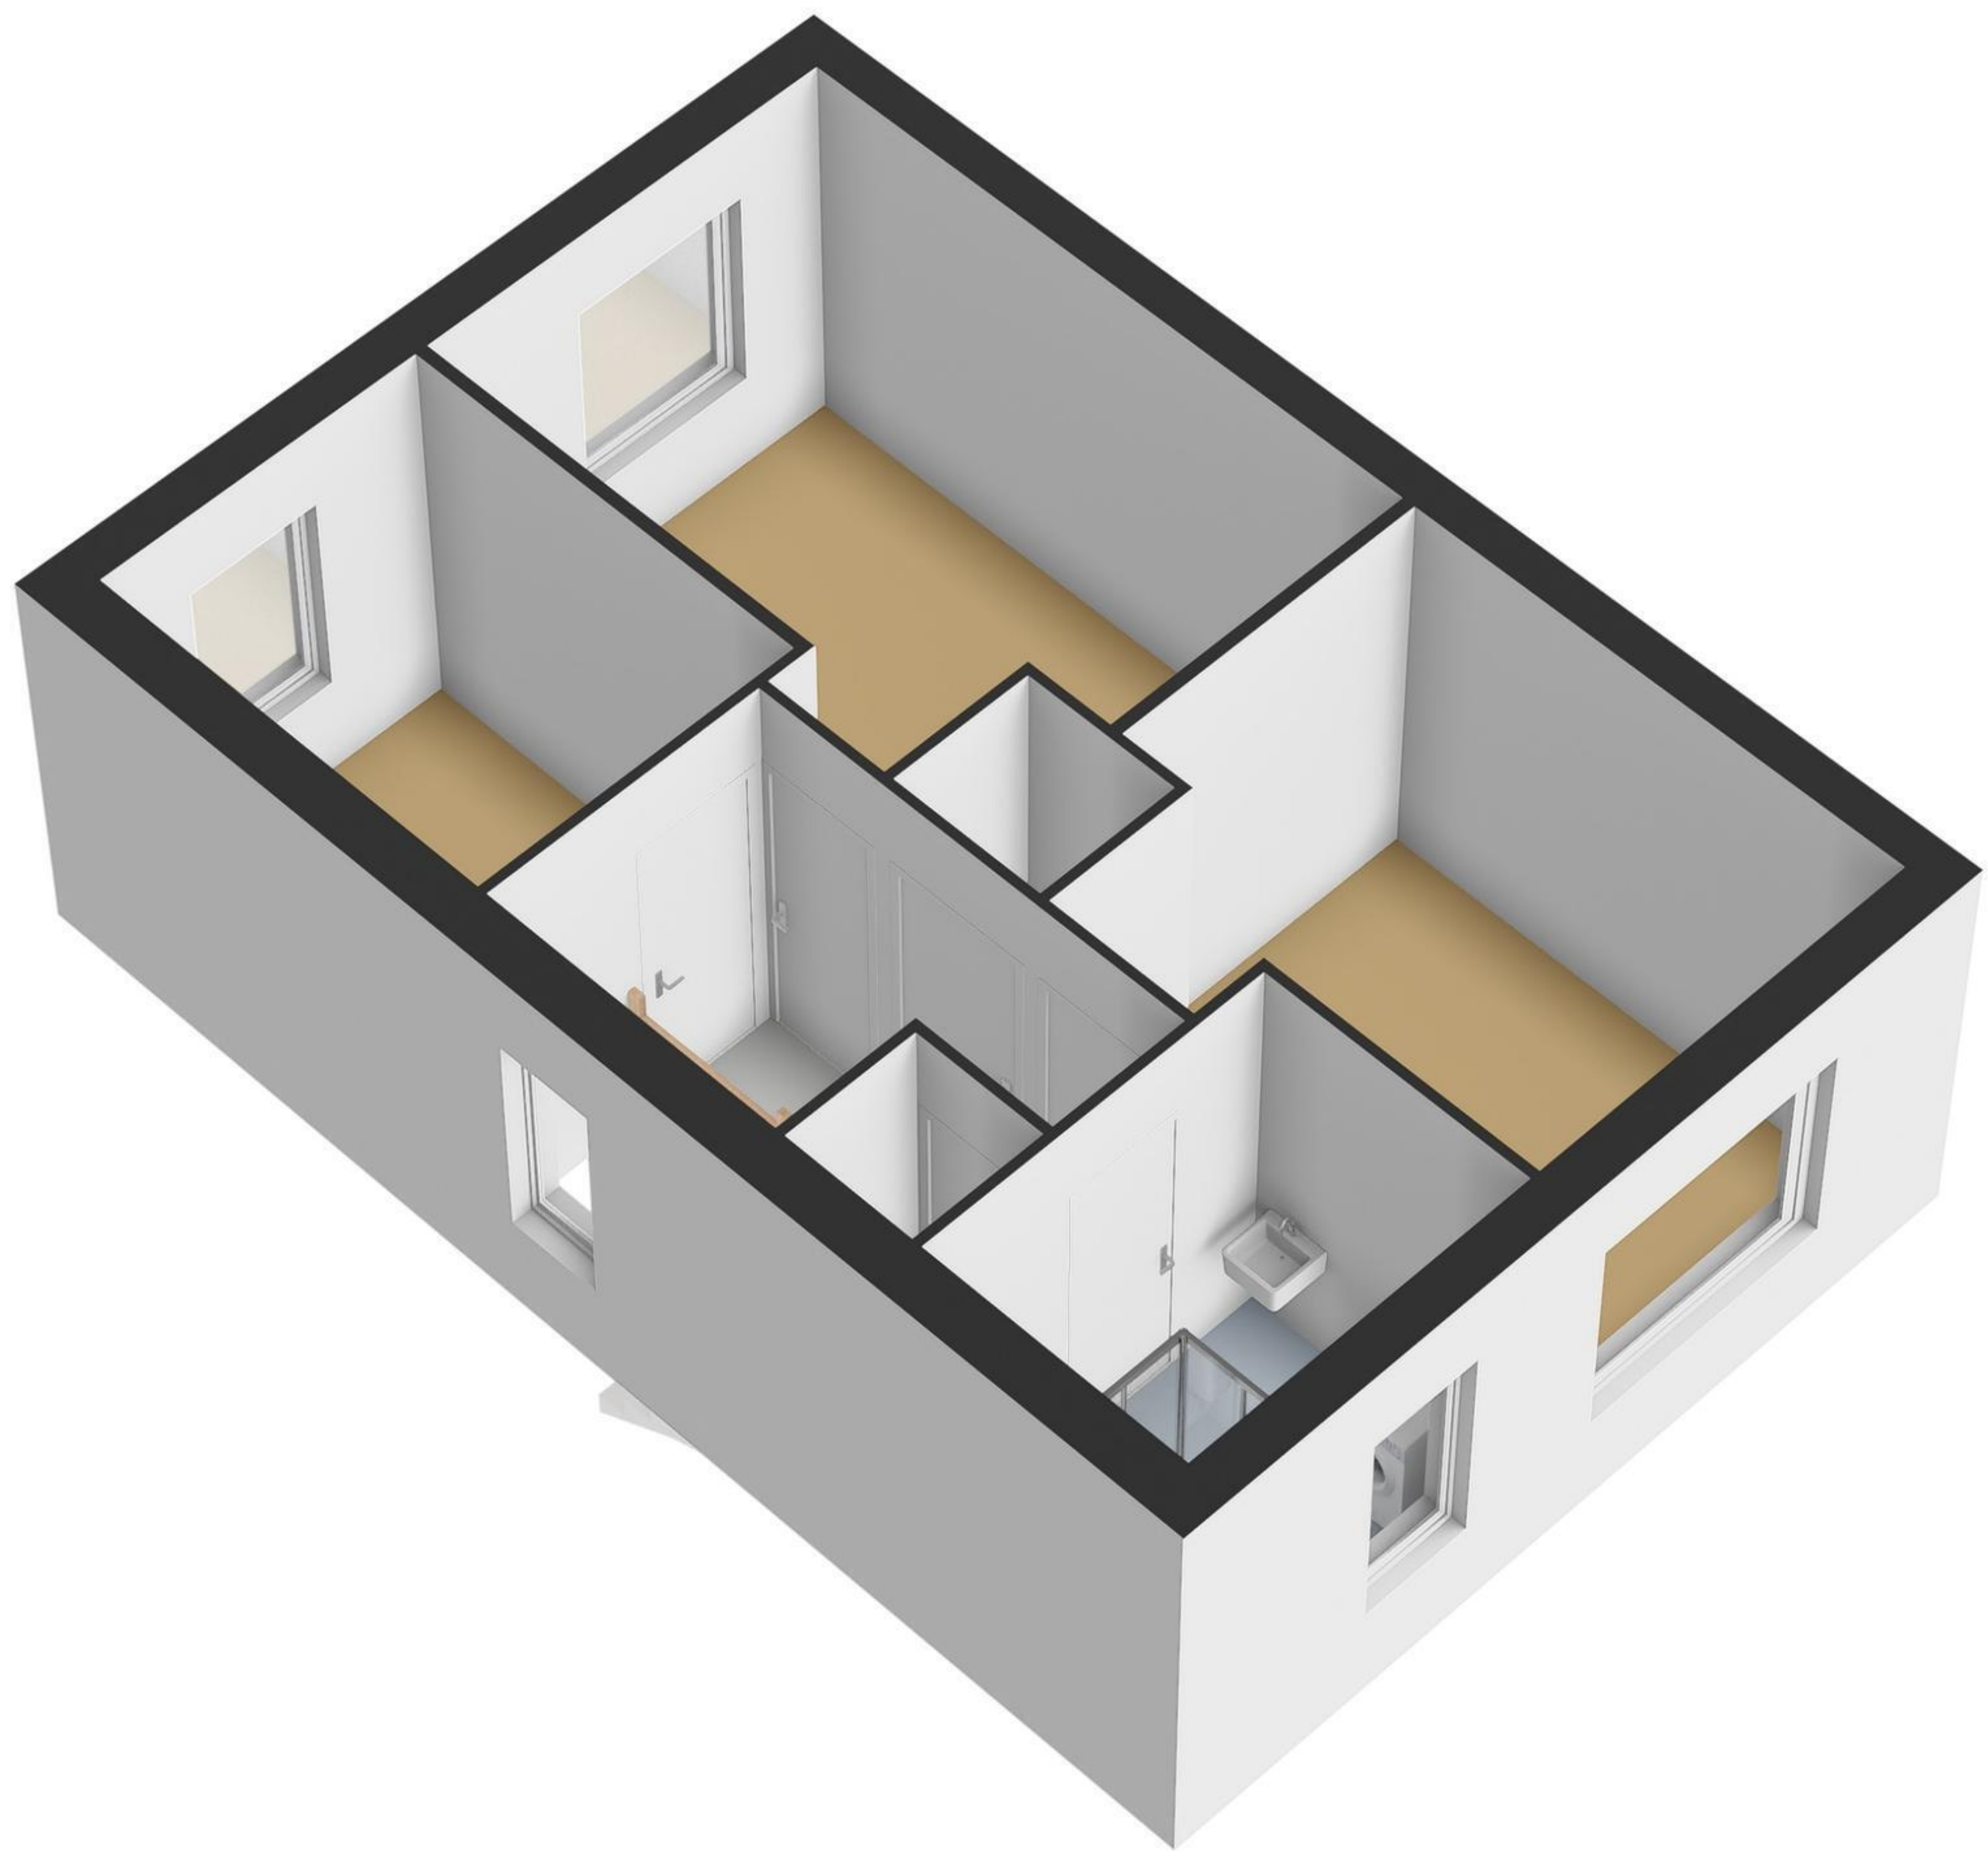

1e Verdieping

Martin Luther Kingdomein

Praaglaan

<p>12345 Deze kaart is noordgericht</p> <p>25 Perceelnummer</p> <p>Huisnummer</p> <p>— Vastgestelde kadastrale grens</p> <p>— Voorlopige kadastrale grens</p> <p>— Administratieve kadastrale grens</p> <p>— Bebouwing</p>	<p>Schaal 1: 500</p> <p>Kadastrale gemeente Maastricht</p> <p>Sectie M</p> <p>Perceel 1371</p>	<p>kadaster</p> 
----------------------------------------------------------------------------------------------------------------------------------------------------------------------------------------------------------------------------	------------------------------------------------------------------------------------------------	--------------------------------------------------------------------------------------------------------------