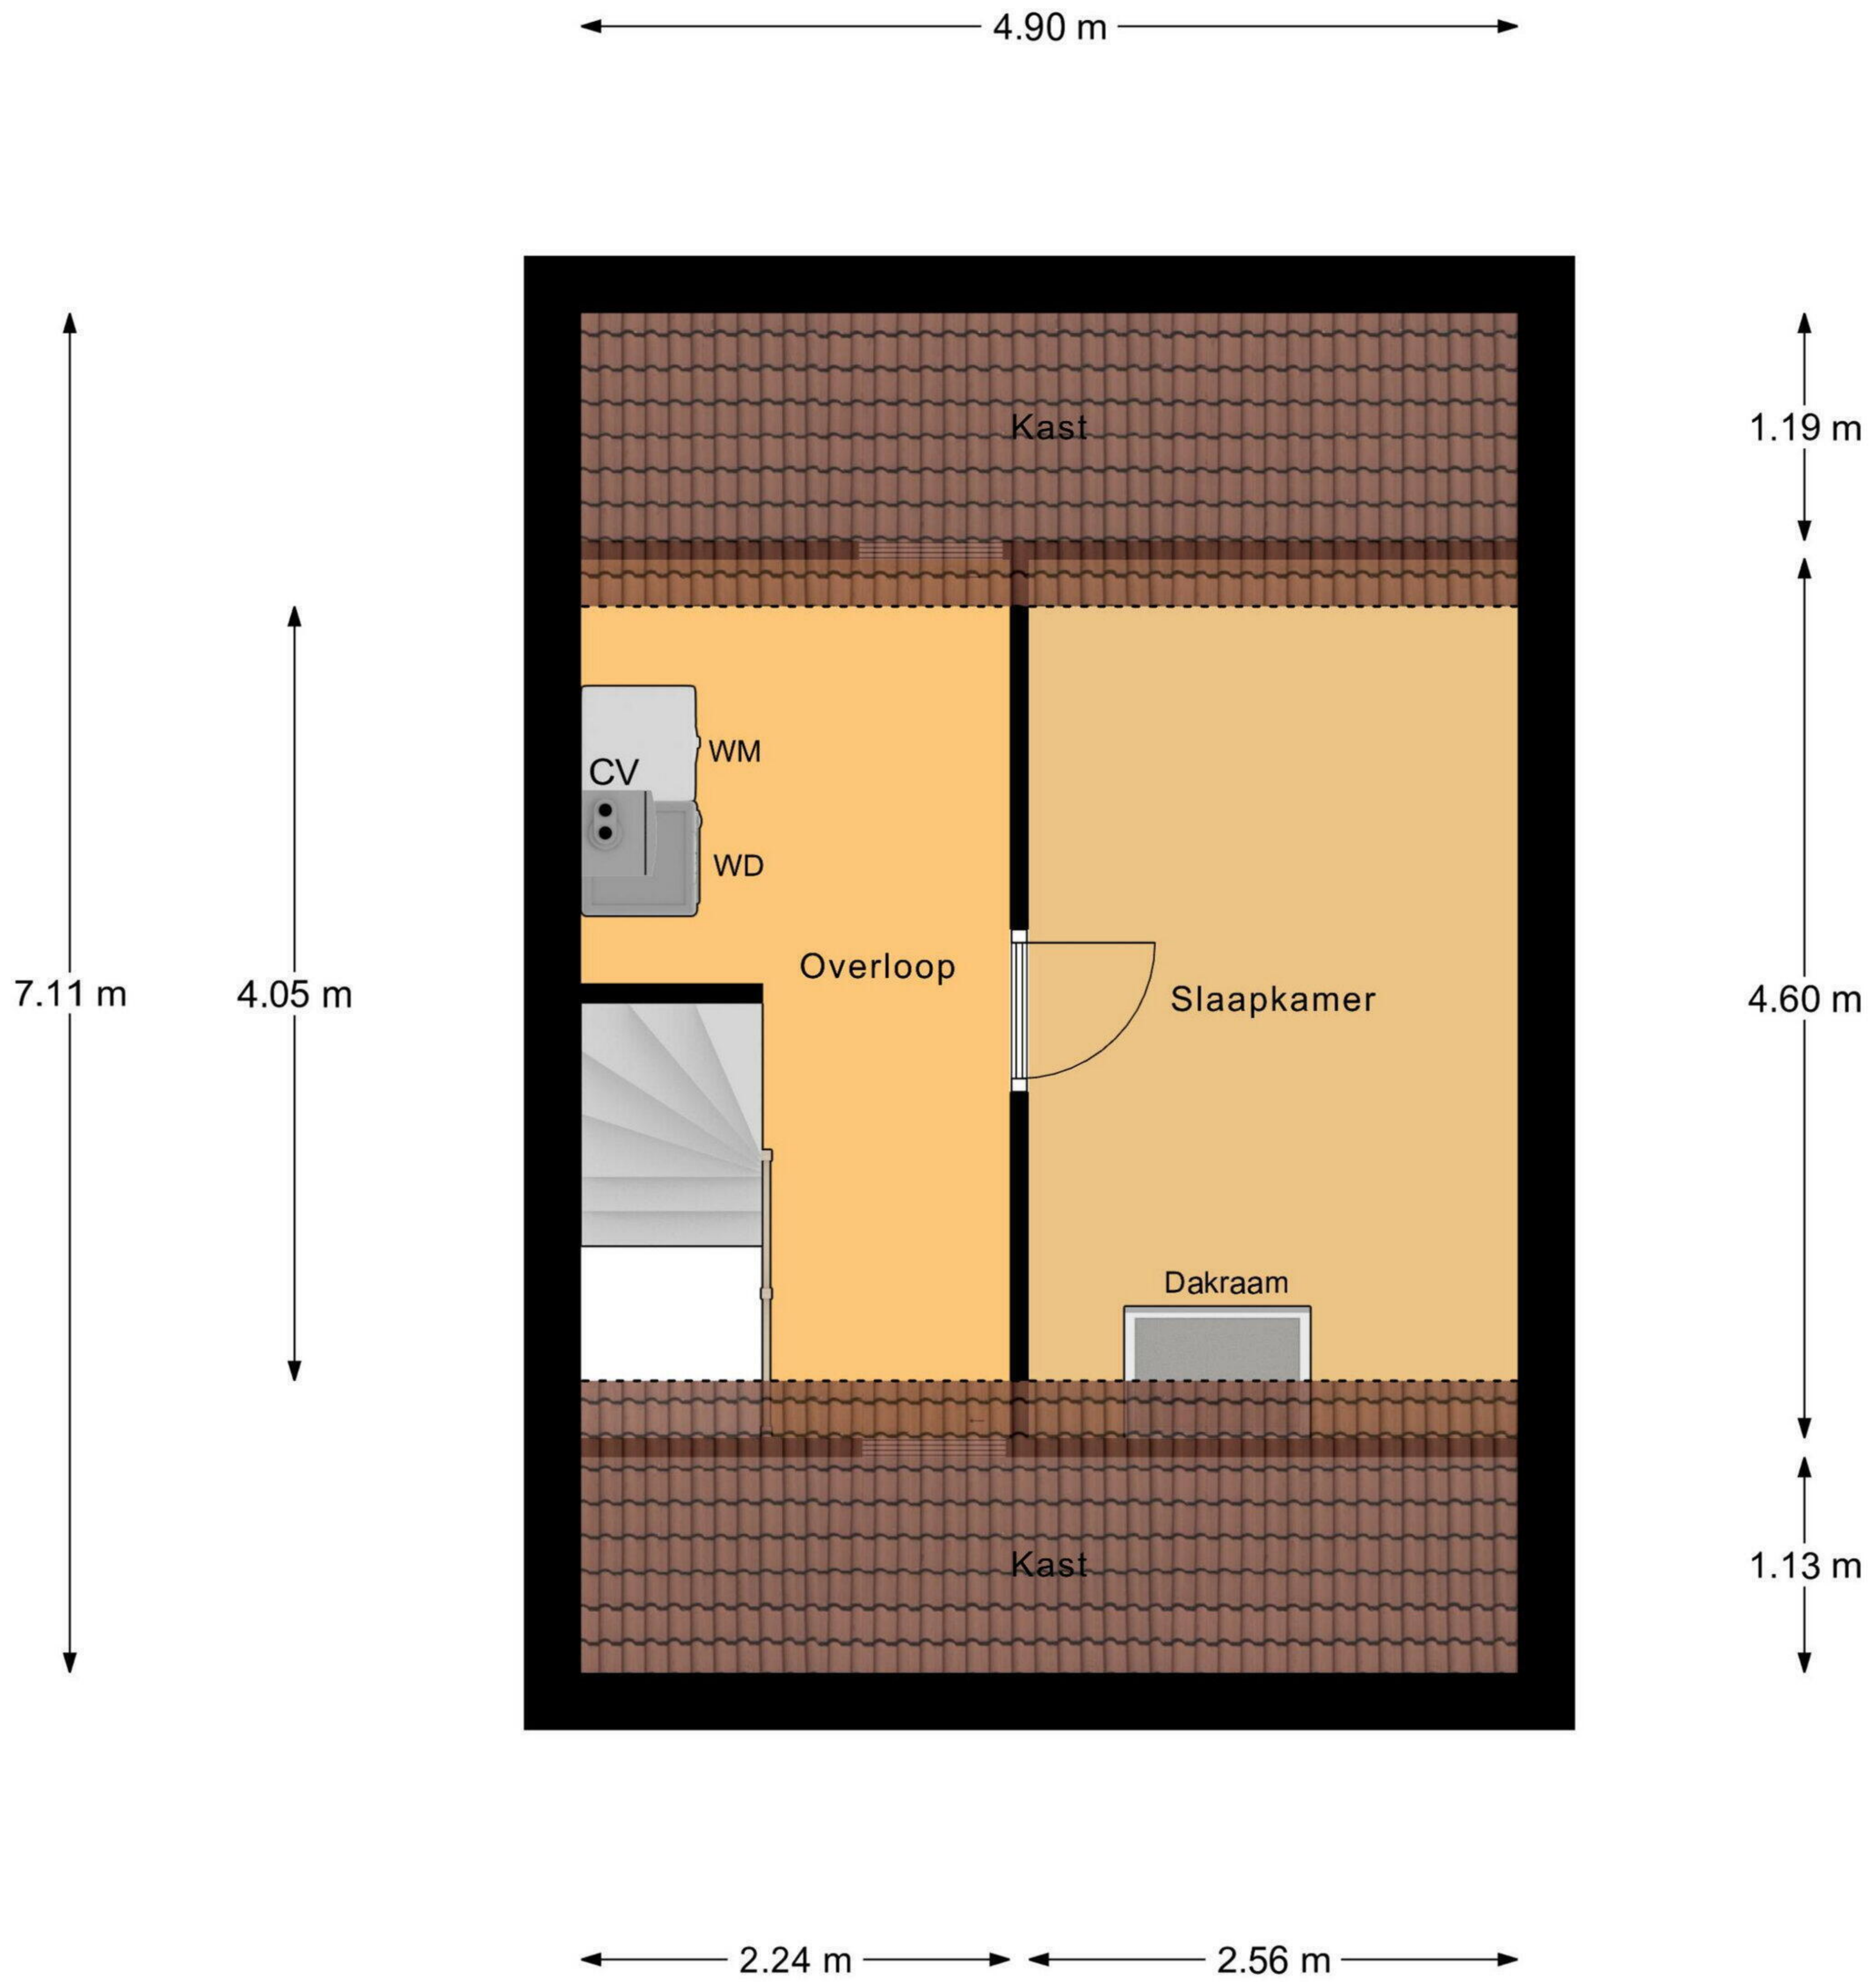

Begane Grond

Begane Grond Tuin

1e Verdieping

2e Verdieping

3.81 m

2.31 m

Berging