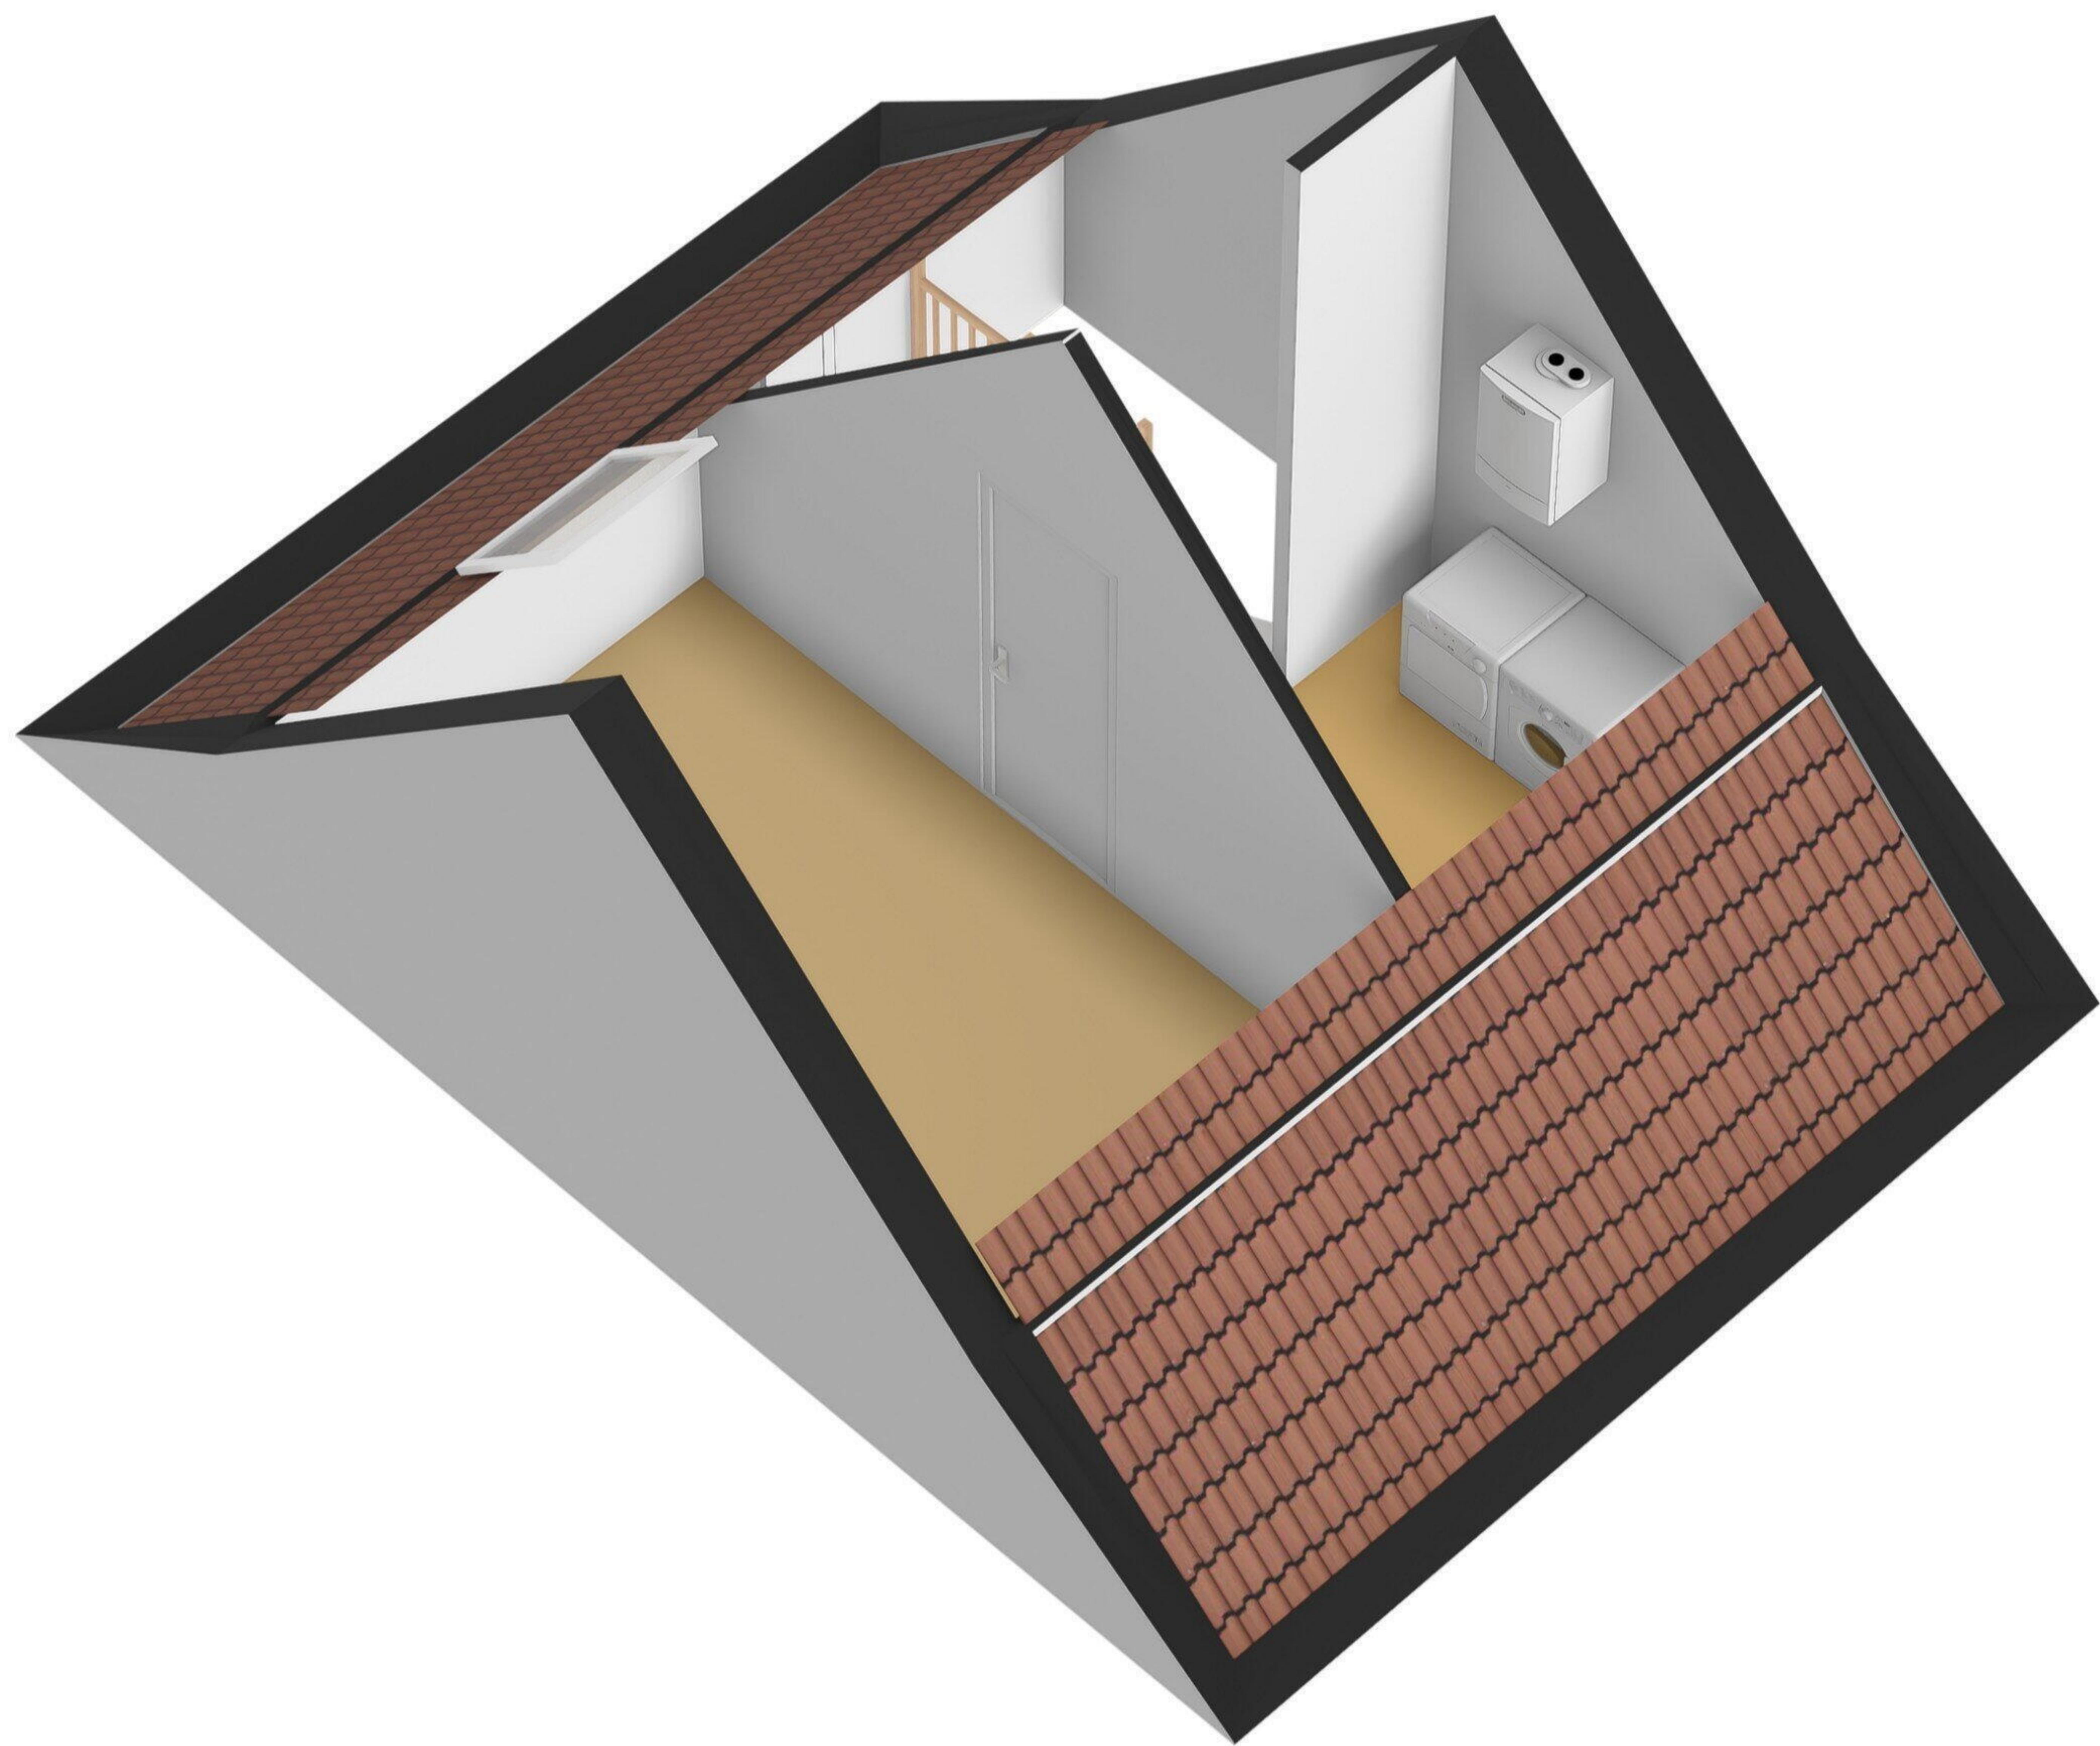

Begane Grond

Begane Grond Tuin

1e Verdieping

2e Verdieping

3.81 m

2.31 m

Berging