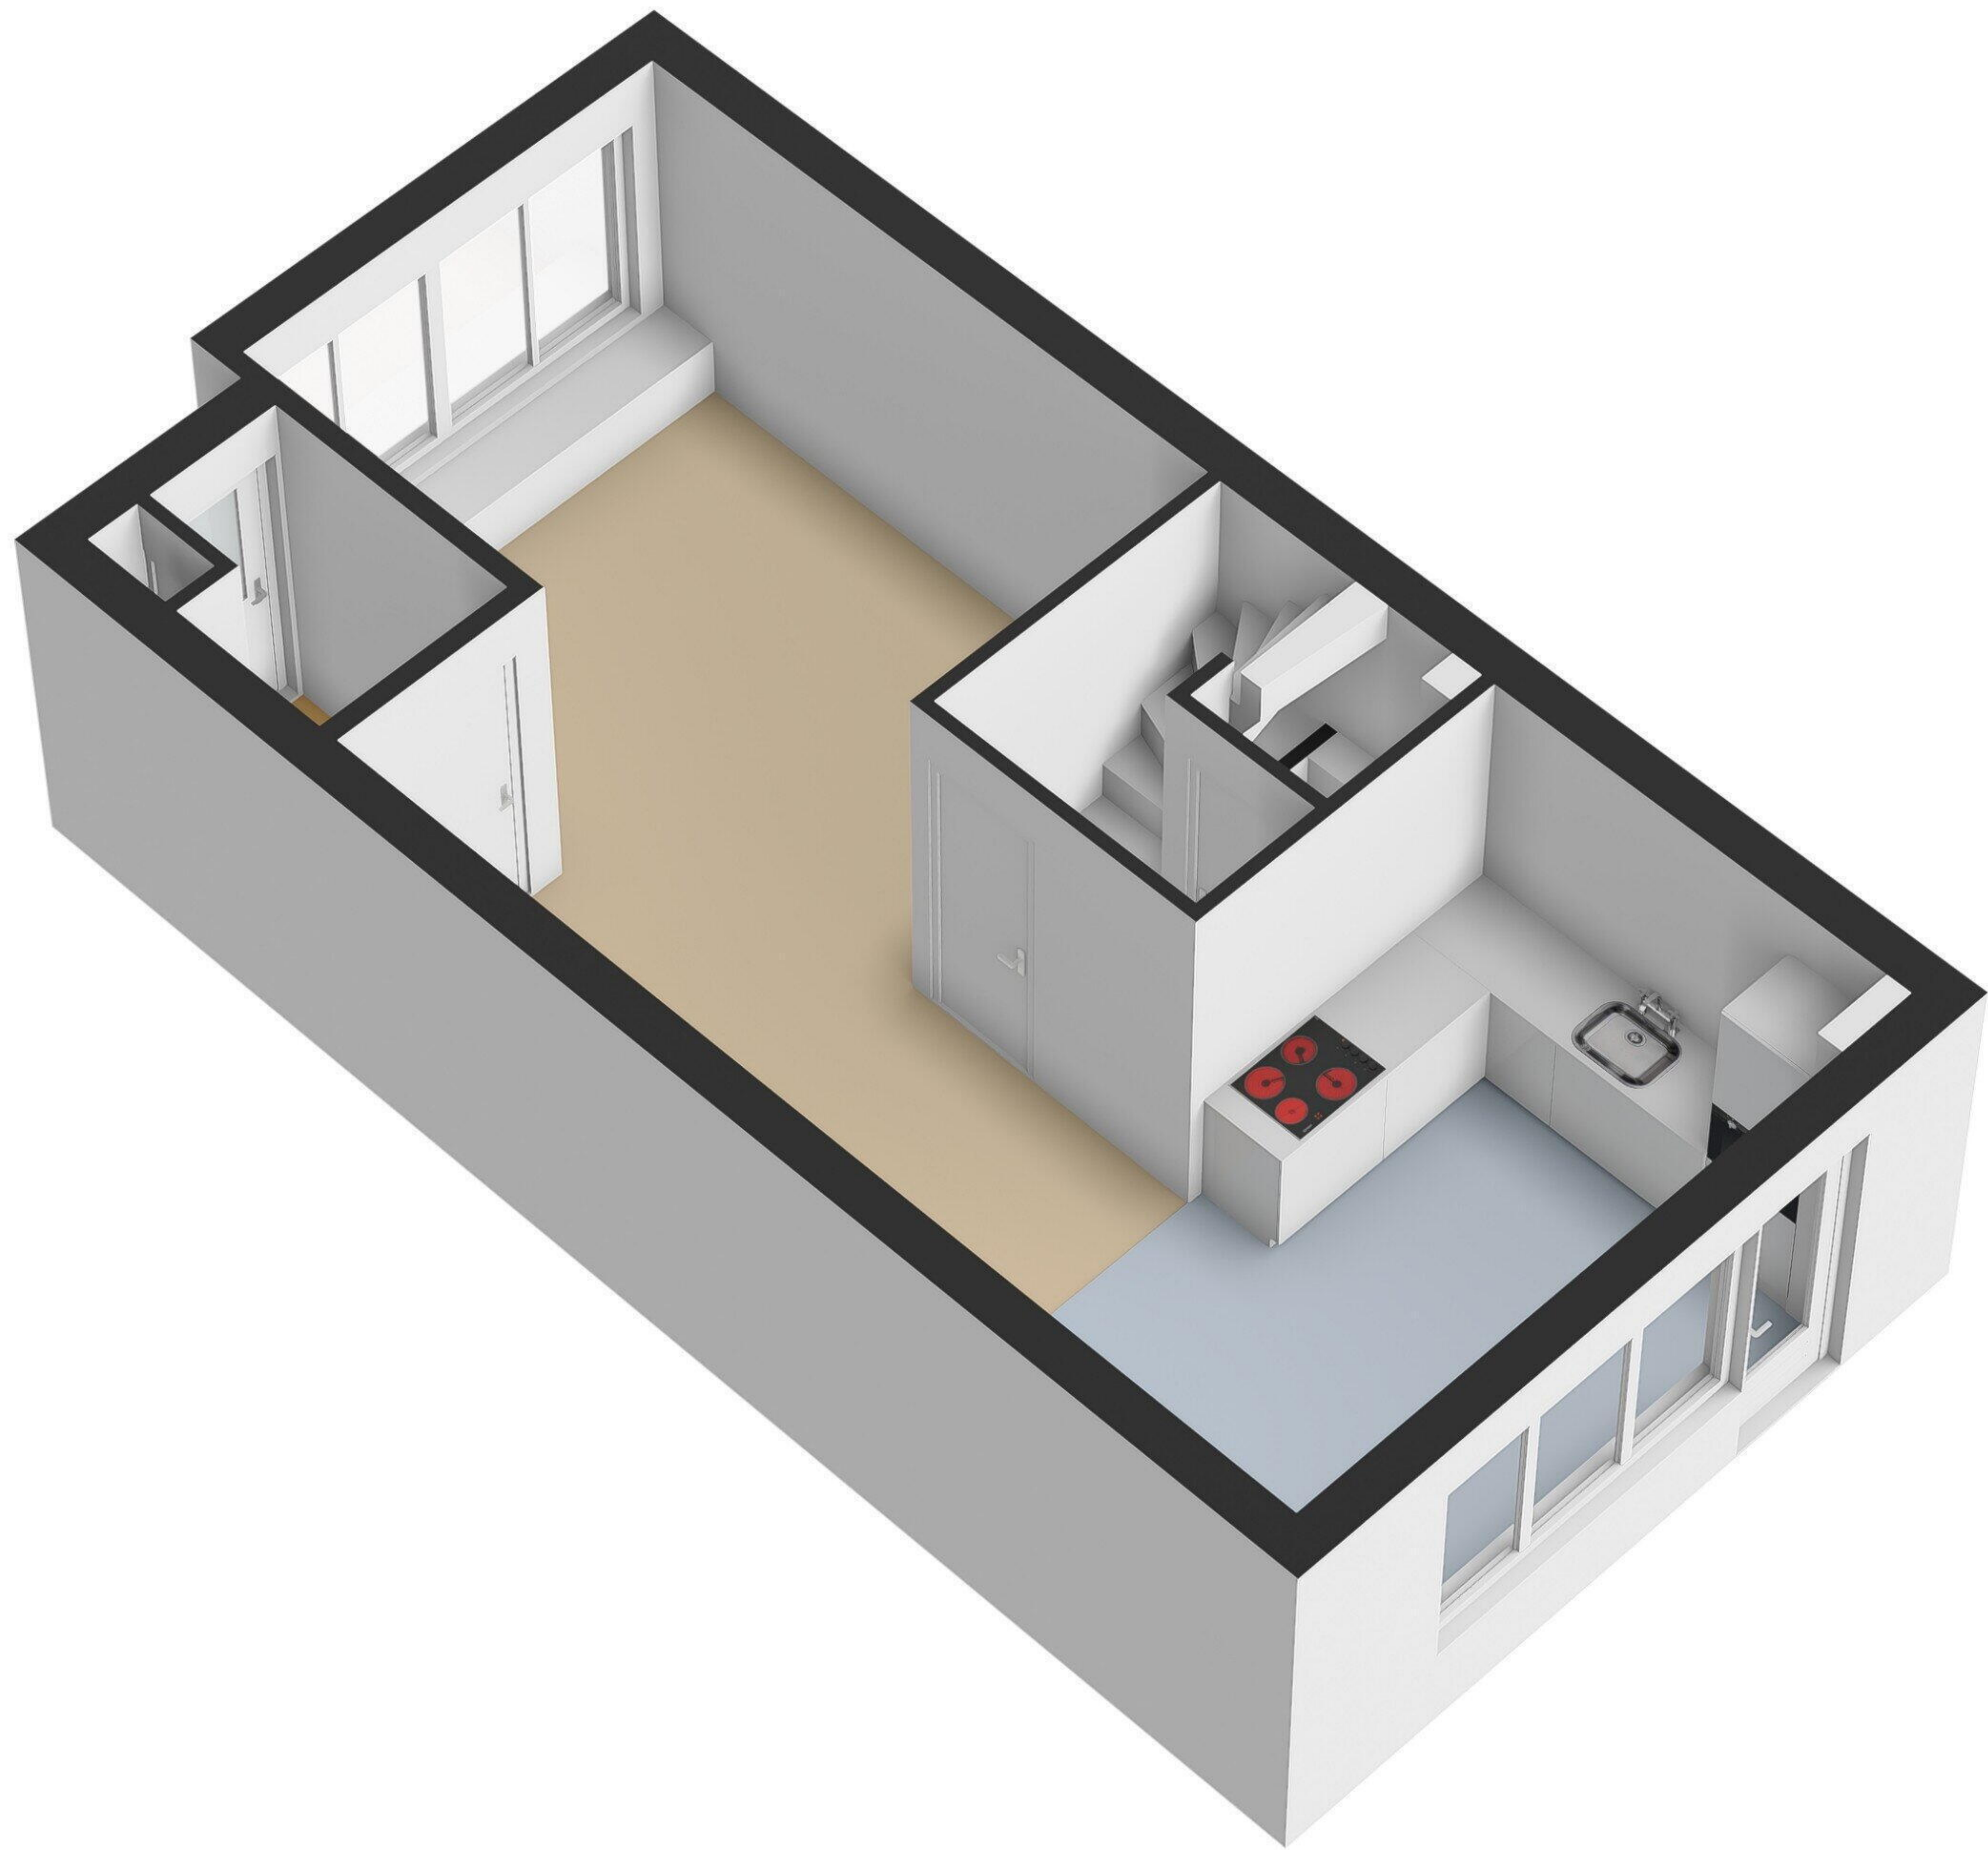

Begane Grond

Begane Grond Tuin

1e Verdieping

2e Verdieping

3.81 m

2.31 m

Berging