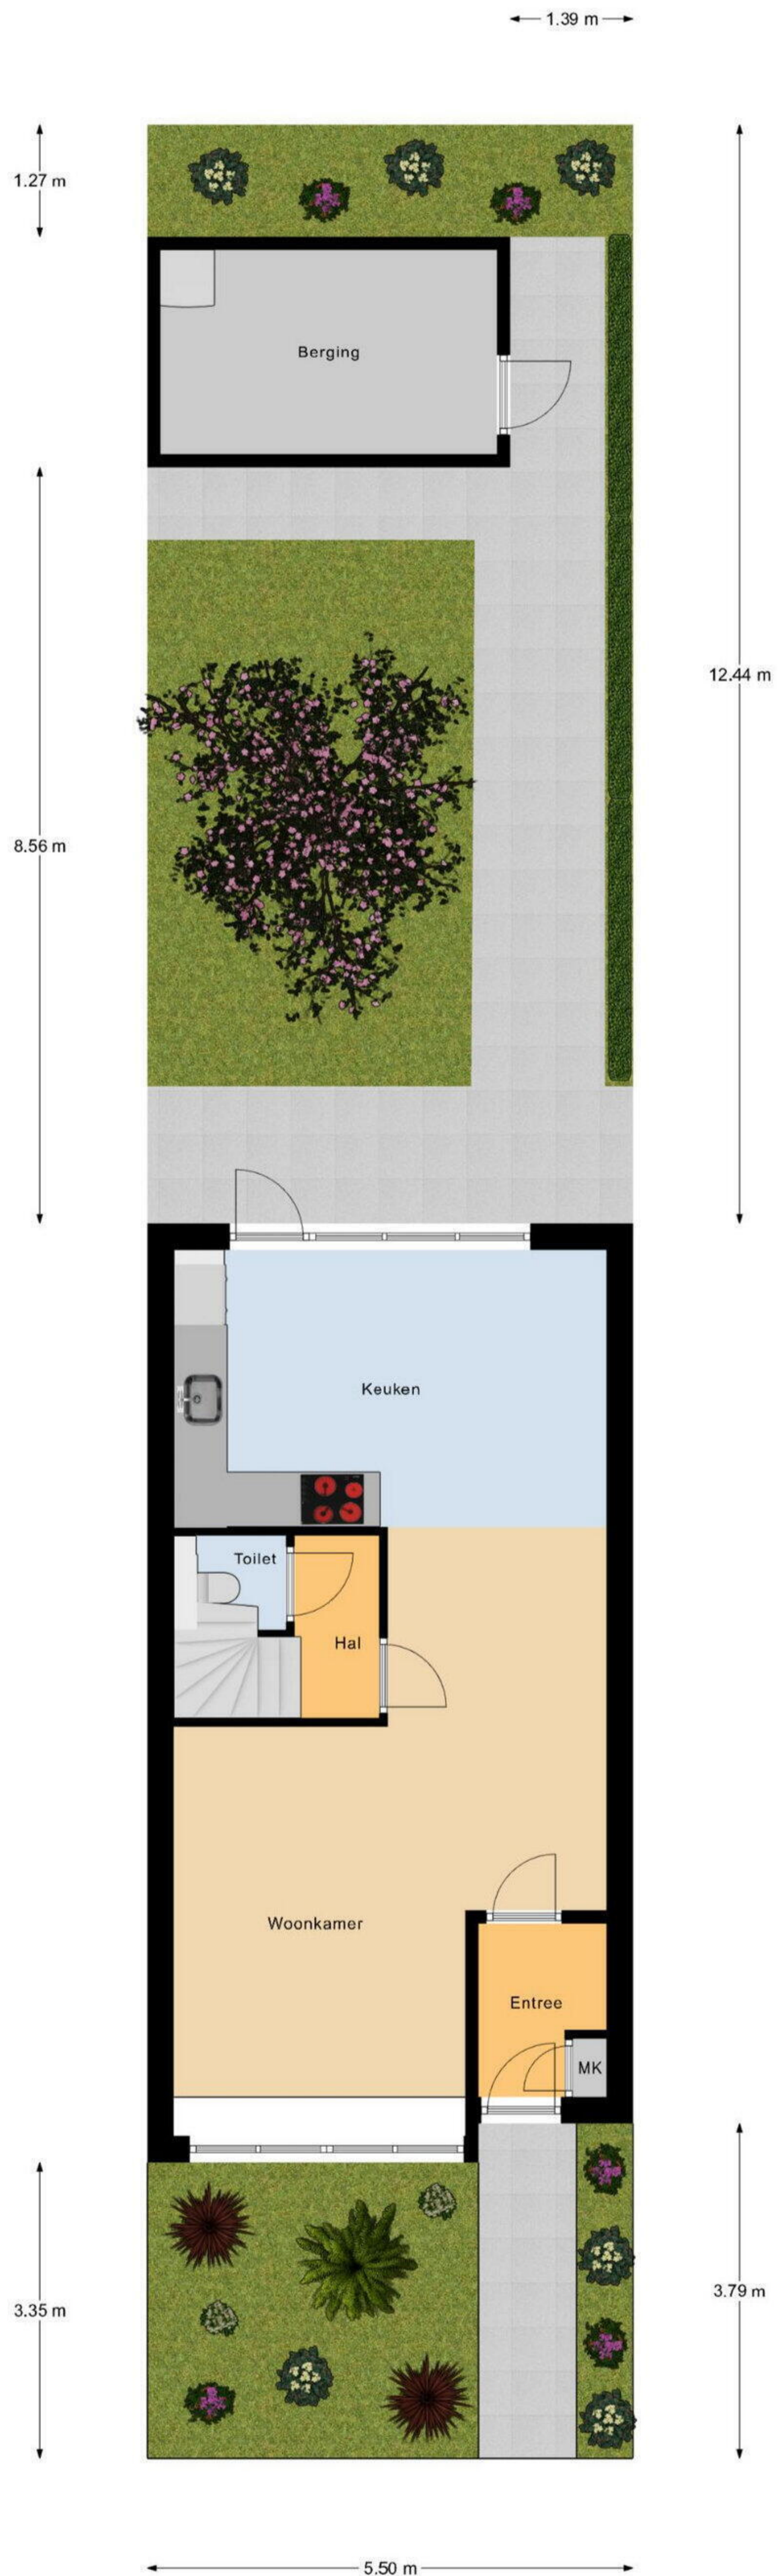

Begane Grond

Begane Grond Tuin

1e Verdieping

2e Verdieping

3.81 m

2.31 m

Berging