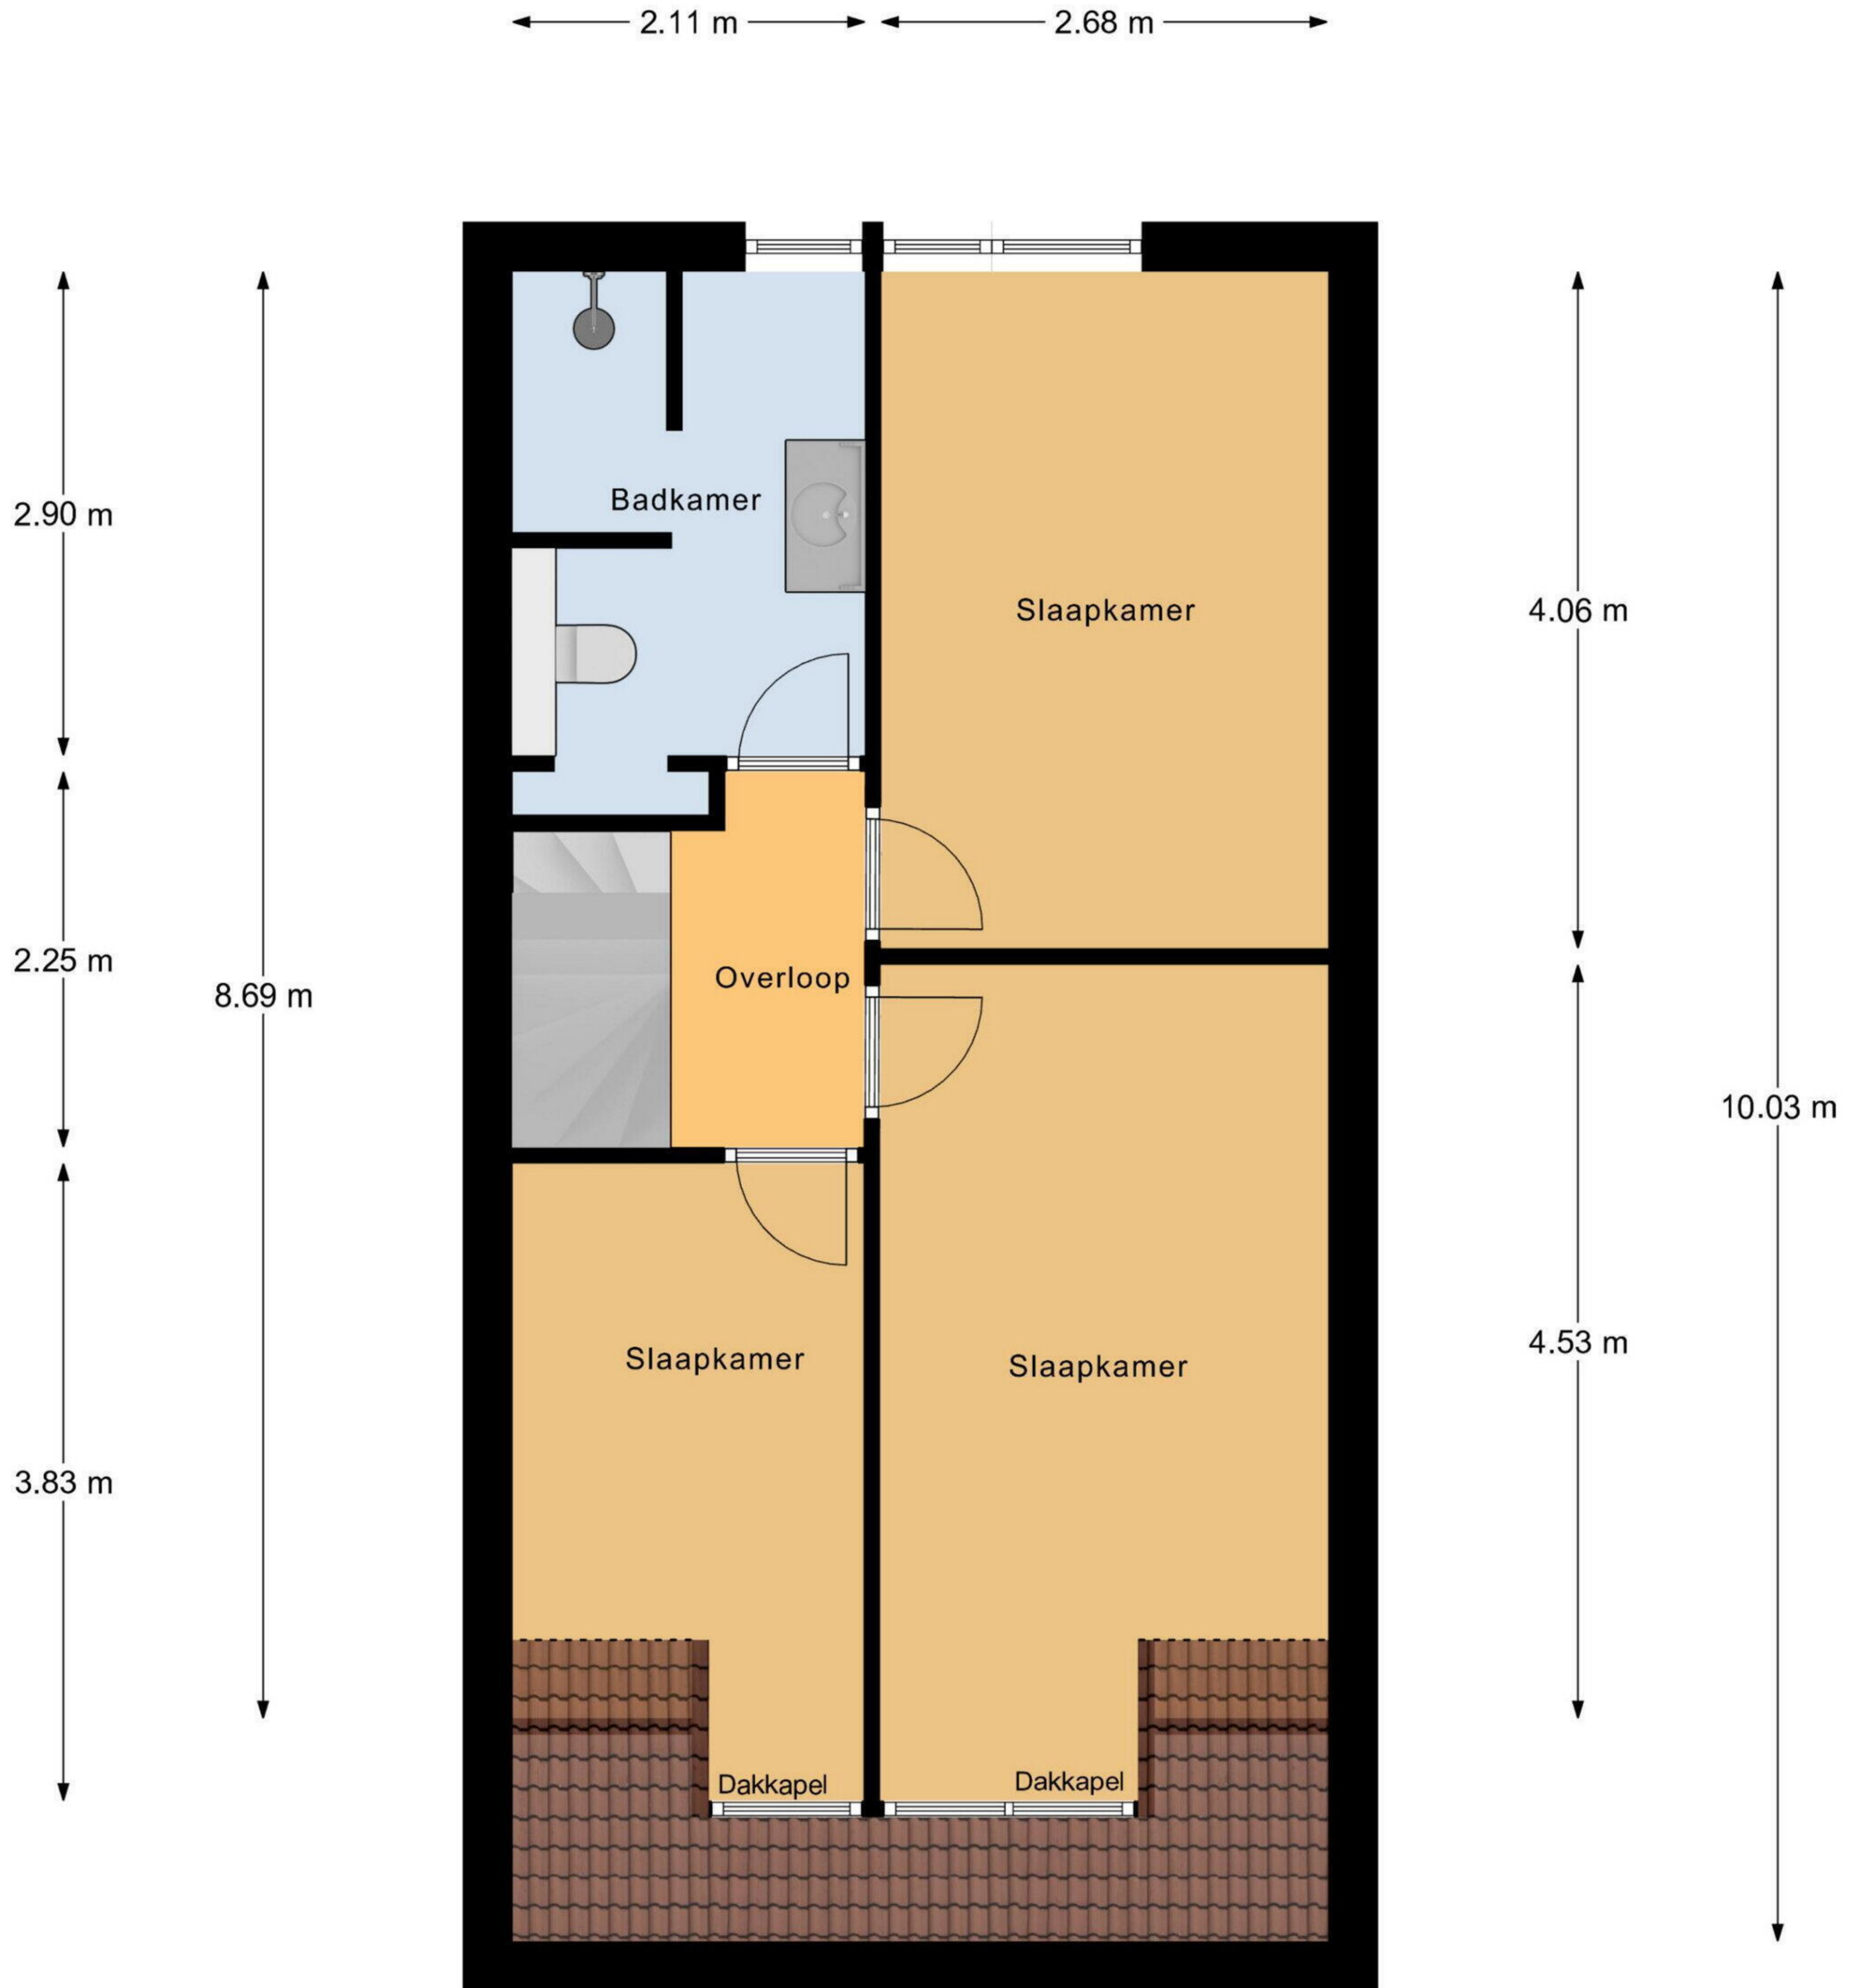

Begane Grond

Begane Grond Tuin

1e Verdieping

2e Verdieping

3.81 m

2.31 m

Berging