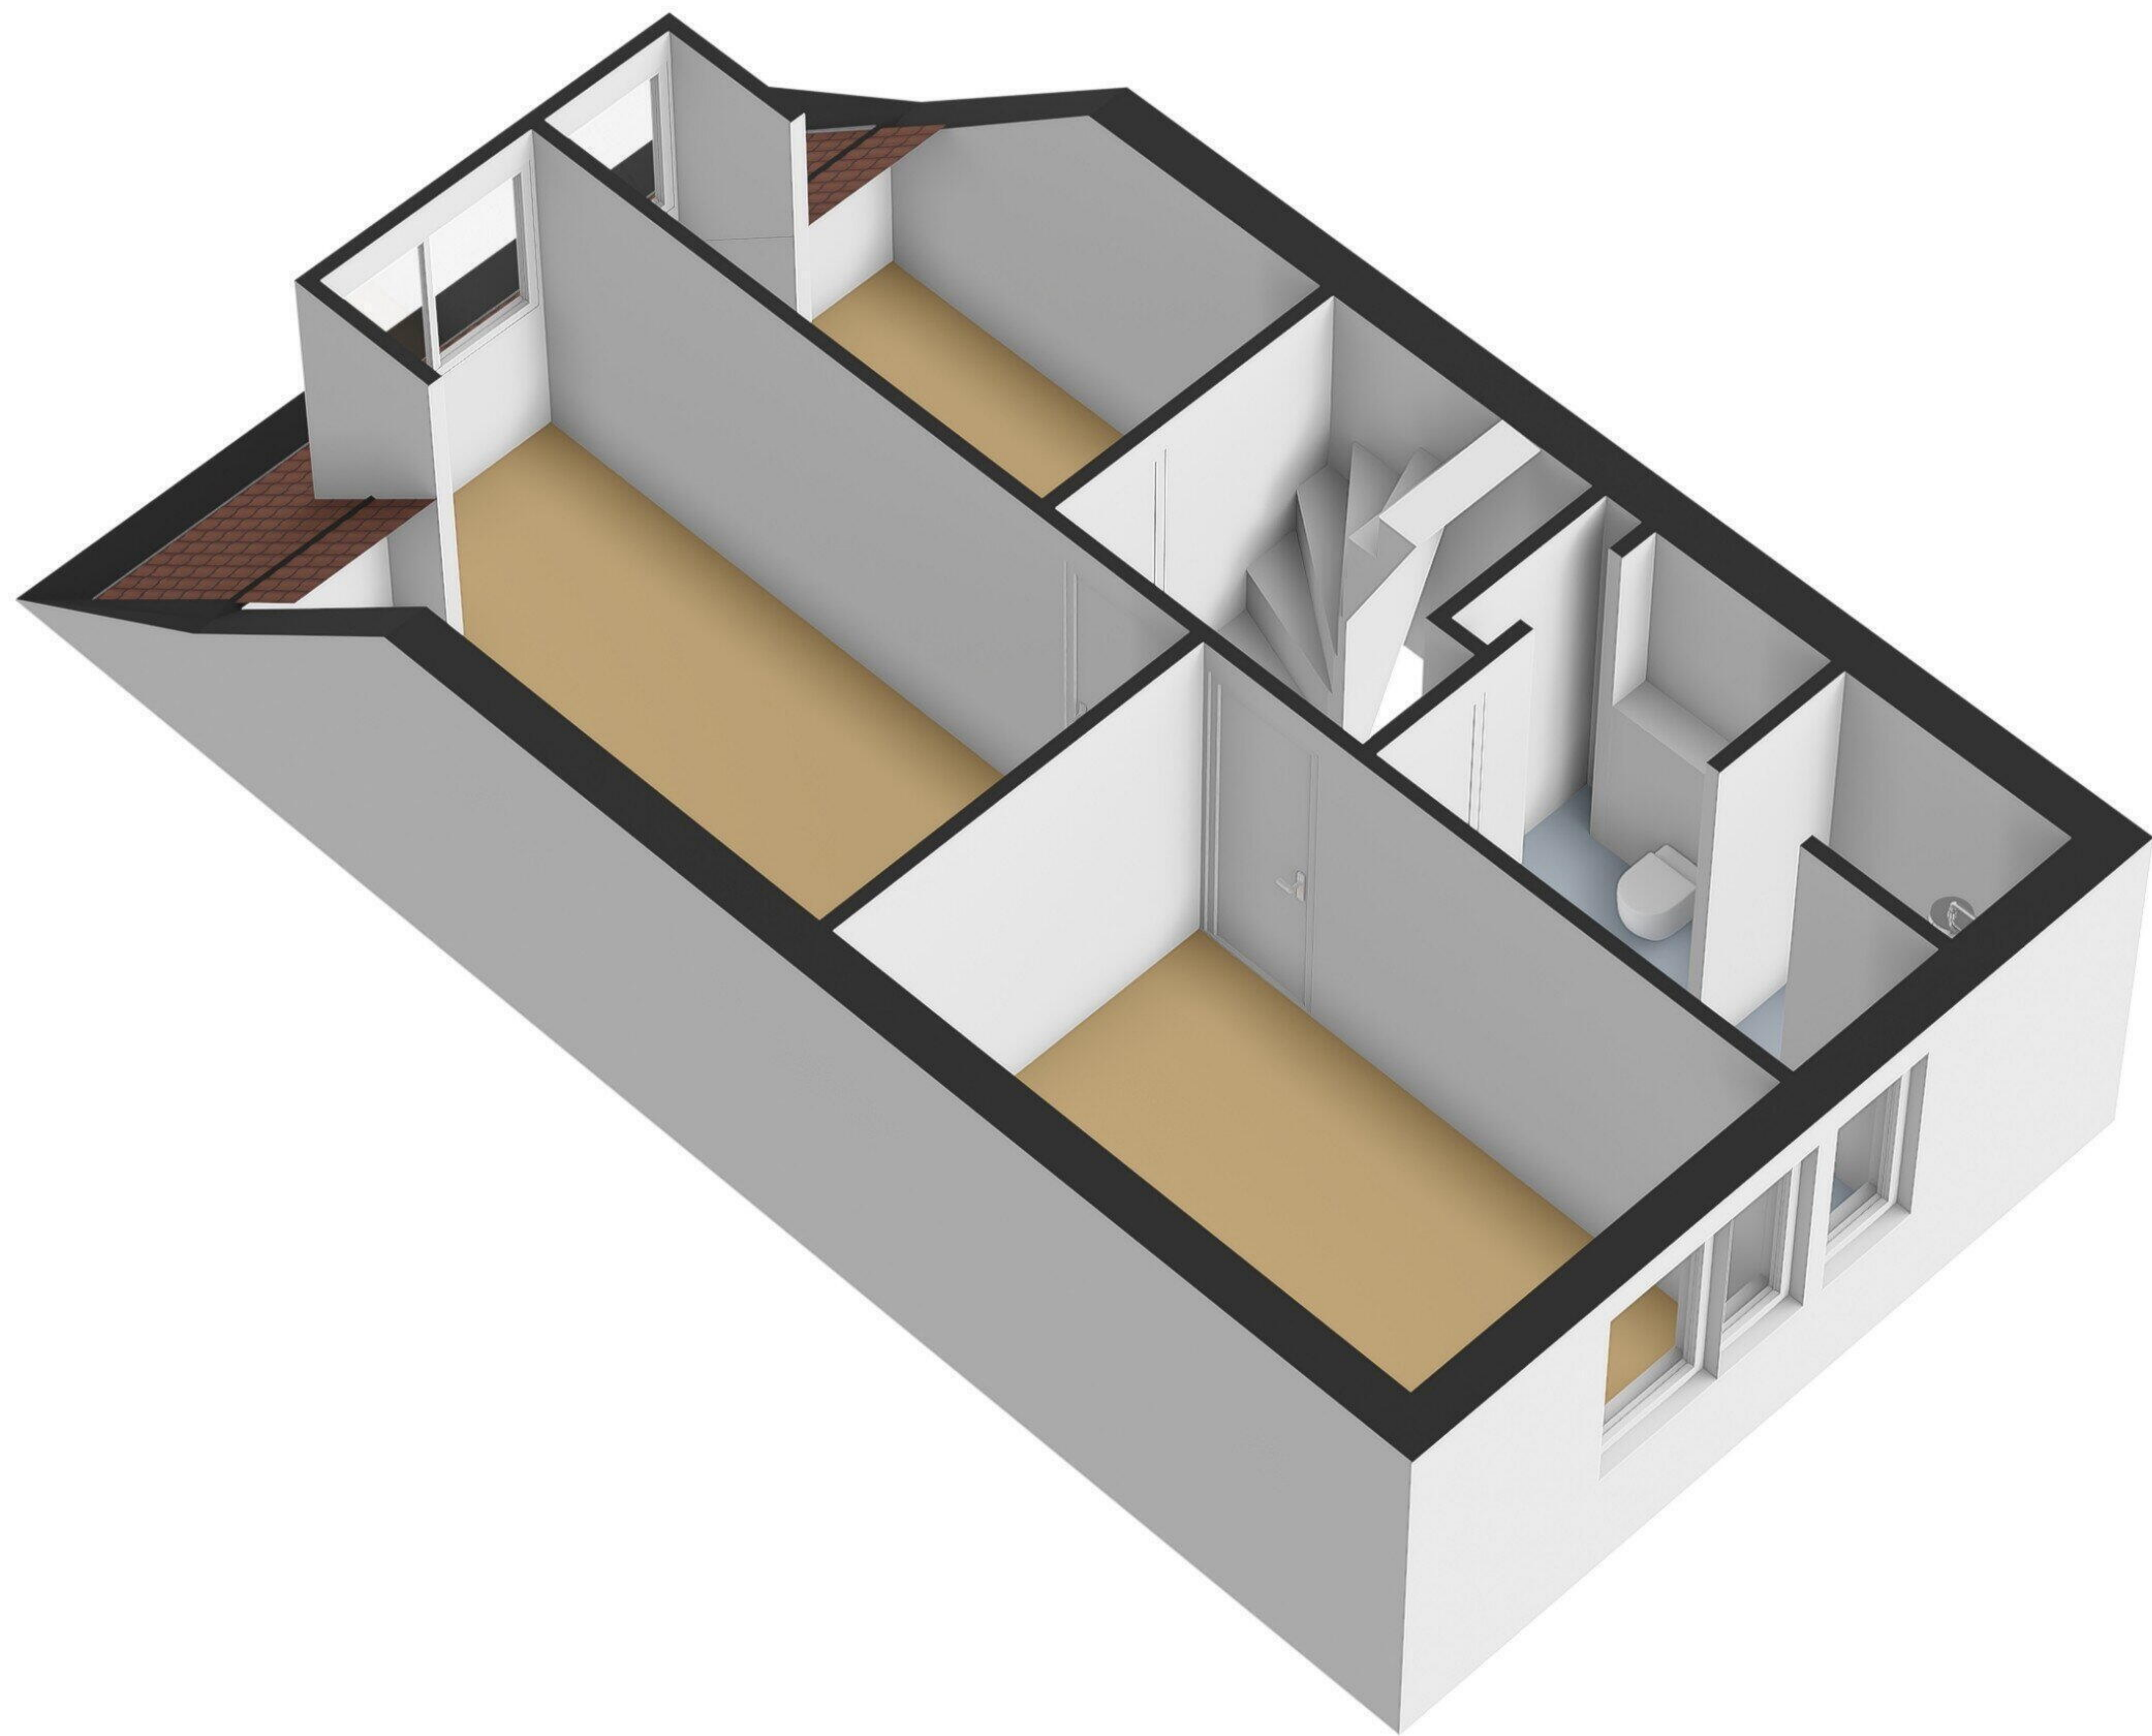

Begane Grond

Begane Grond Tuin

1e Verdieping

2e Verdieping

3.81 m

2.31 m

Berging