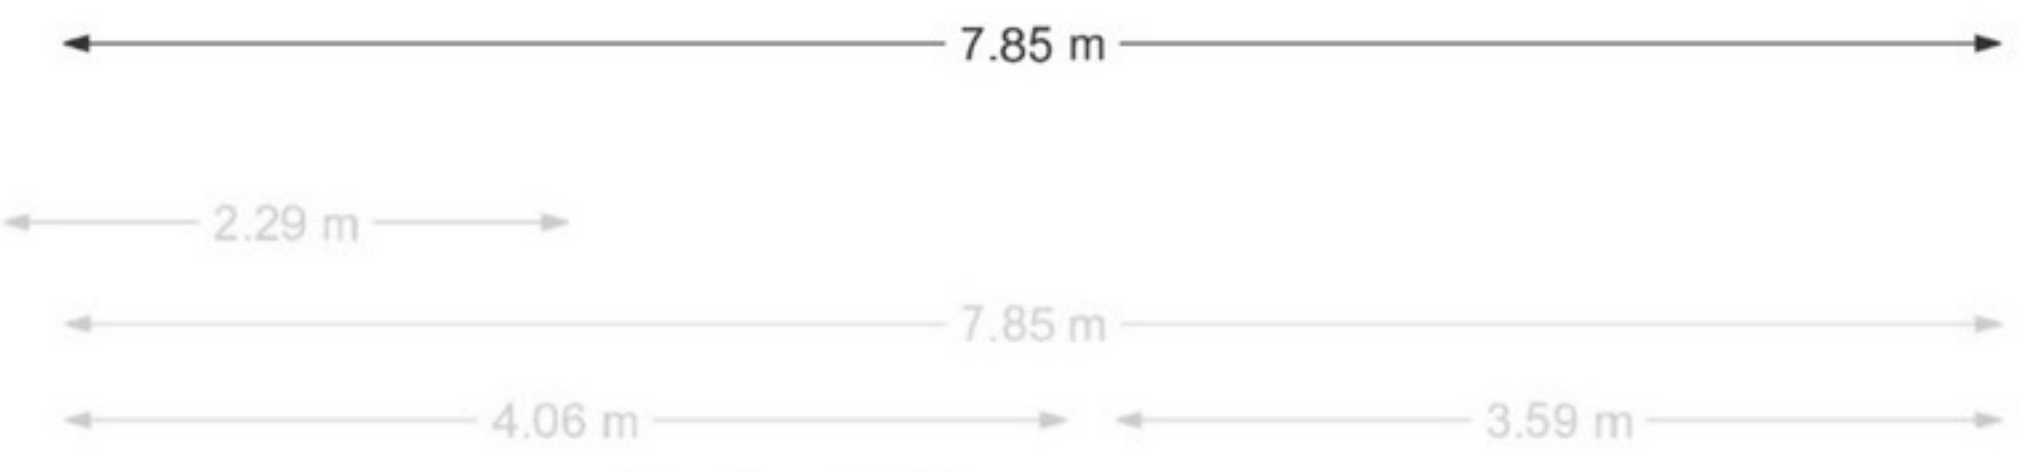

# Max Havelaarlaan 539 - Amstelveen Berging

← 1.08 m →

↑  
2.32 m  
↓

De plattegronden zijn geproduceerd voor promotionele doeleinden en ter indicatie.  
Aan de plattegronden kunnen geen rechten worden ontleend.

© www.woningmedia.nl

Schaalcontrole

GOGB  
3.1 m<sup>2</sup>  
BVO  
3.1 m<sup>2</sup>

1.35 m  
4.24 m  
6.54 m  
2.22 m  
GOOI  
0.2 m<sup>2</sup>  
BVO  
0.4 m<sup>2</sup>

3.34 m  
2.07 m  
0.89 m  
6.61 m

4.06 m 0.80 m 1.59 m  
6.73 m

← 1.08 m →

2.32 m

GOEB  
2.5 m<sup>2</sup>  
BVO  
3.2 m<sup>2</sup>