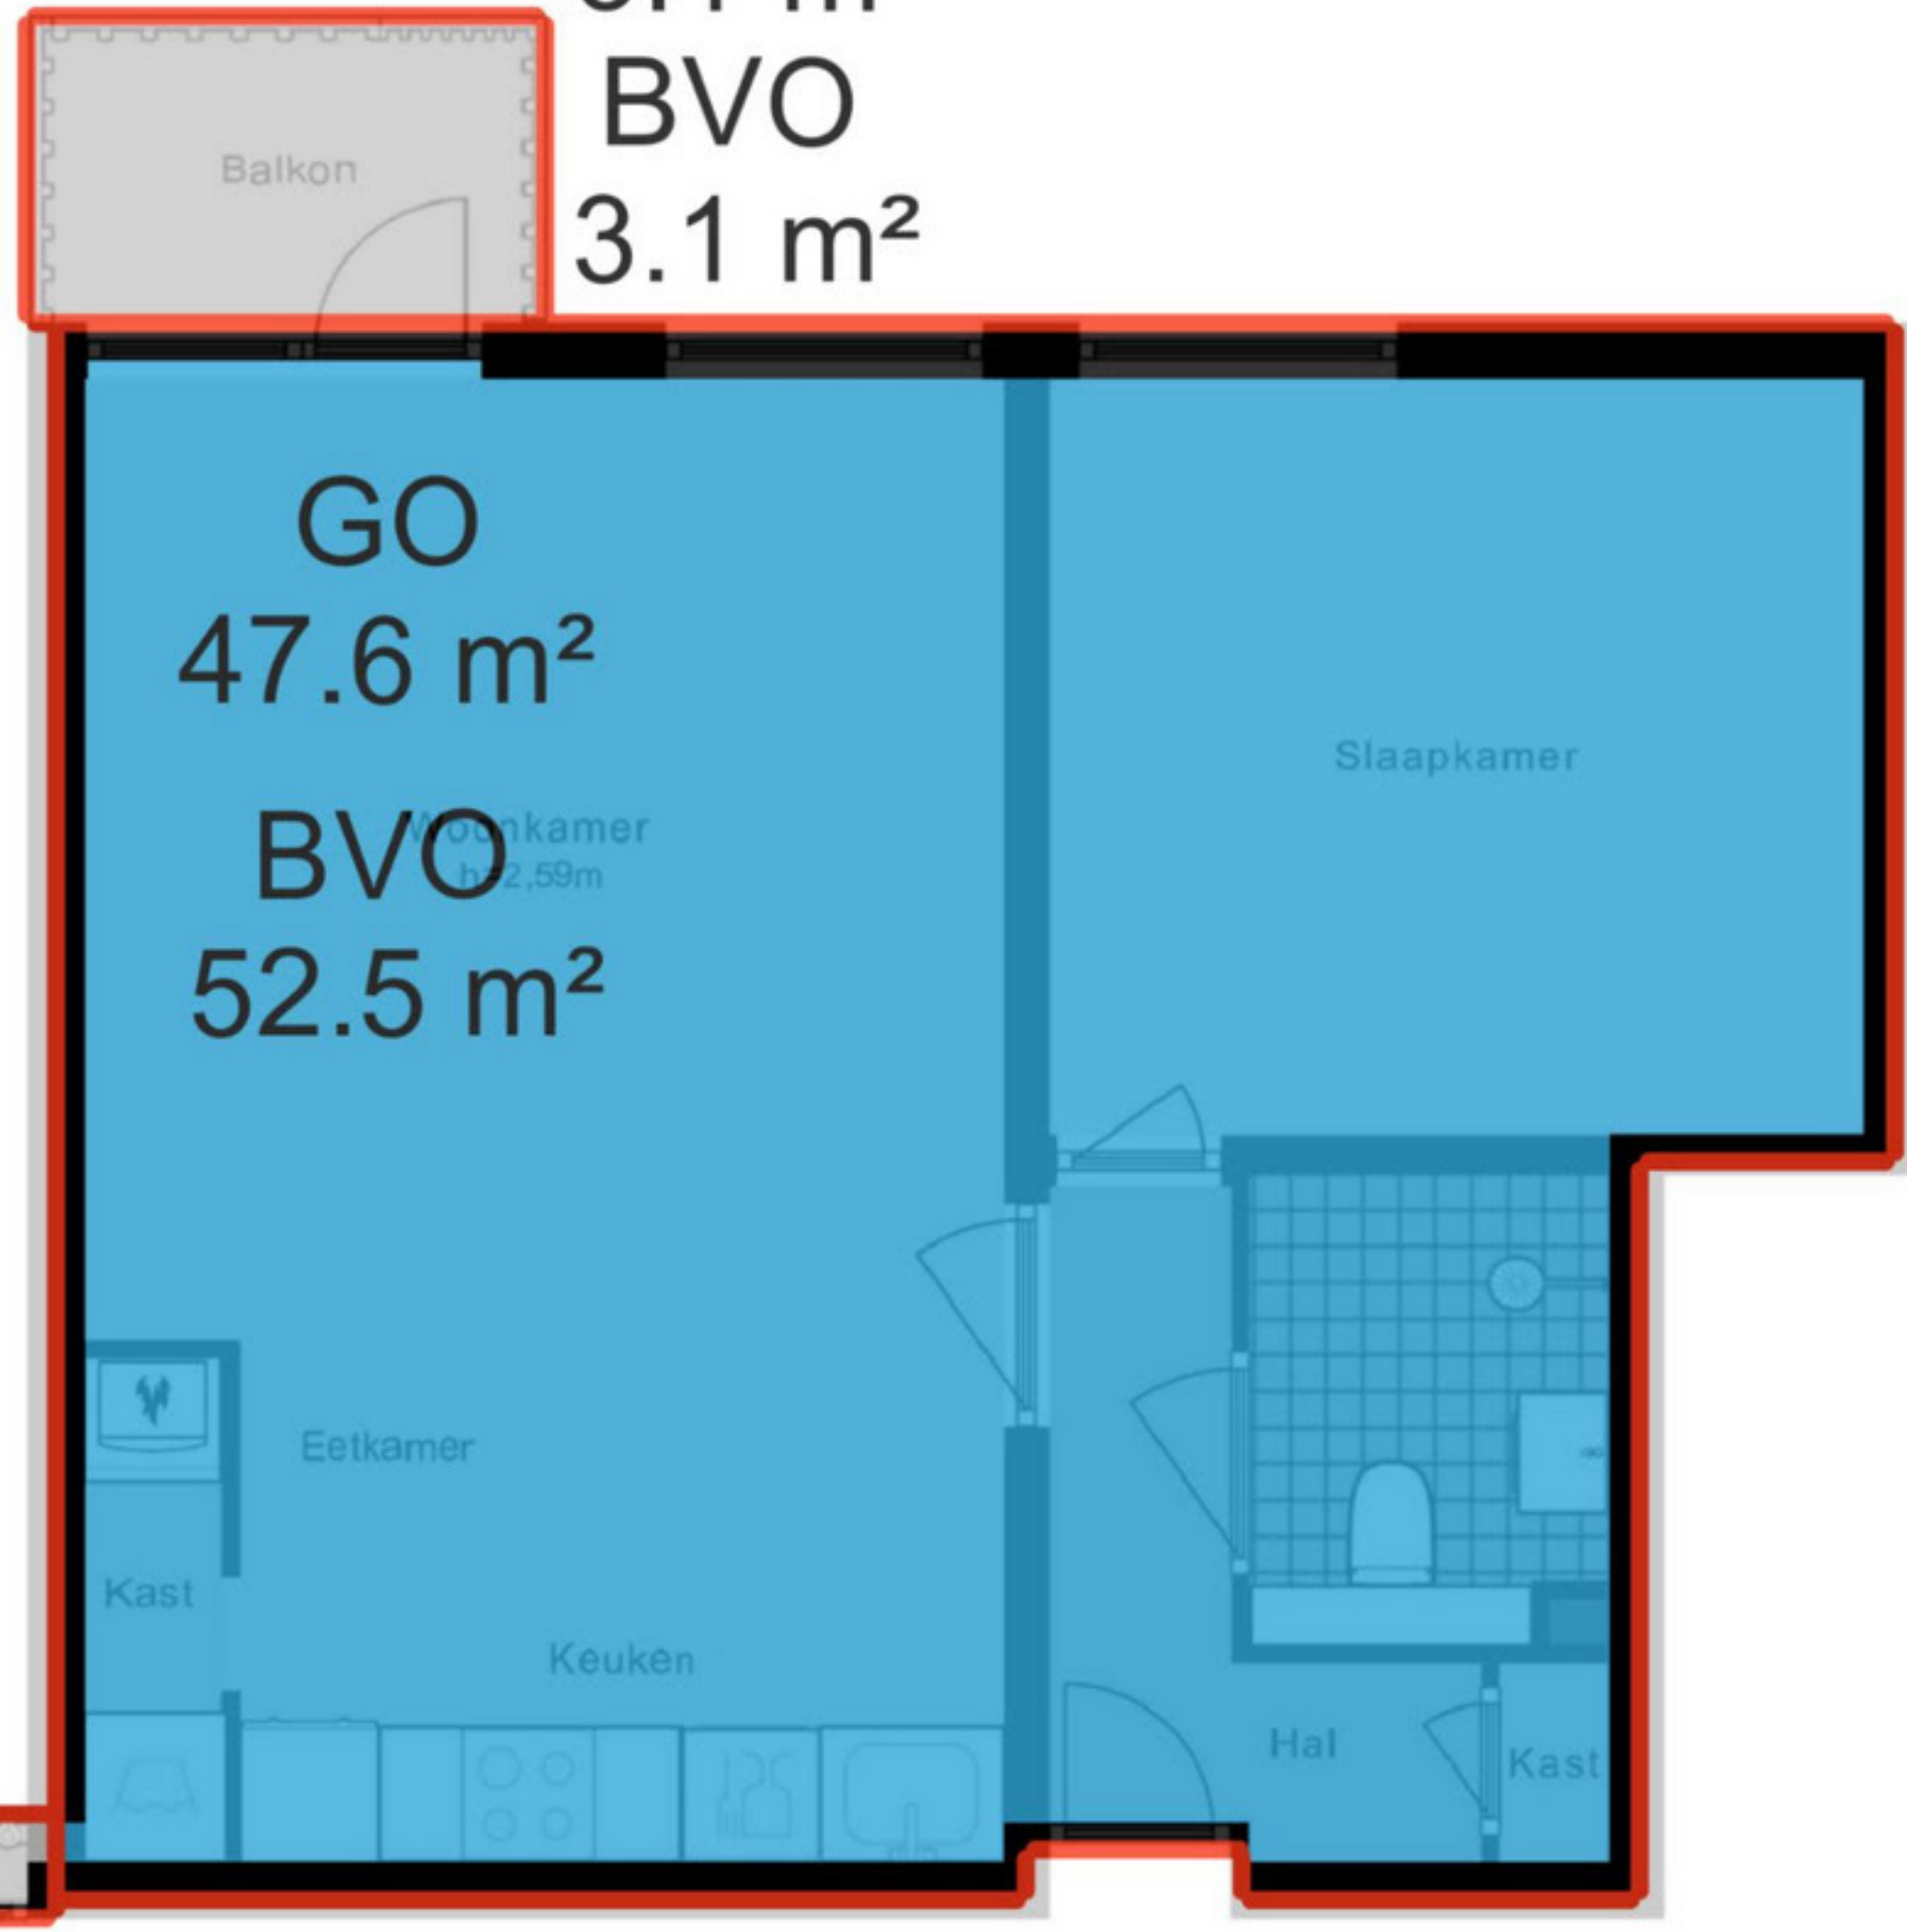

# Max Havelaarlaan 539 - Amstelveen Berging

← 1.08 m →

↑  
2.32 m  
↓

De plattegronden zijn geproduceerd voor promotionele doeleinden en ter indicatie.  
Aan de plattegronden kunnen geen rechten worden ontleend.

© www.woningmedia.nl

Schaalcontrole

GOGB  
3.1 m<sup>2</sup>  
BVO  
3.1 m<sup>2</sup>

1.35 m  
4.24 m  
6.54 m  
2.22 m  
GOOI  
0.2 m<sup>2</sup>  
BVO  
0.4 m<sup>2</sup>

3.34 m  
2.07 m  
0.89 m  
6.61 m

4.06 m 0.80 m 1.59 m  
6.73 m

← 1.08 m →

2.32 m

GOEB  
2.5 m<sup>2</sup>  
BVO  
3.2 m<sup>2</sup>