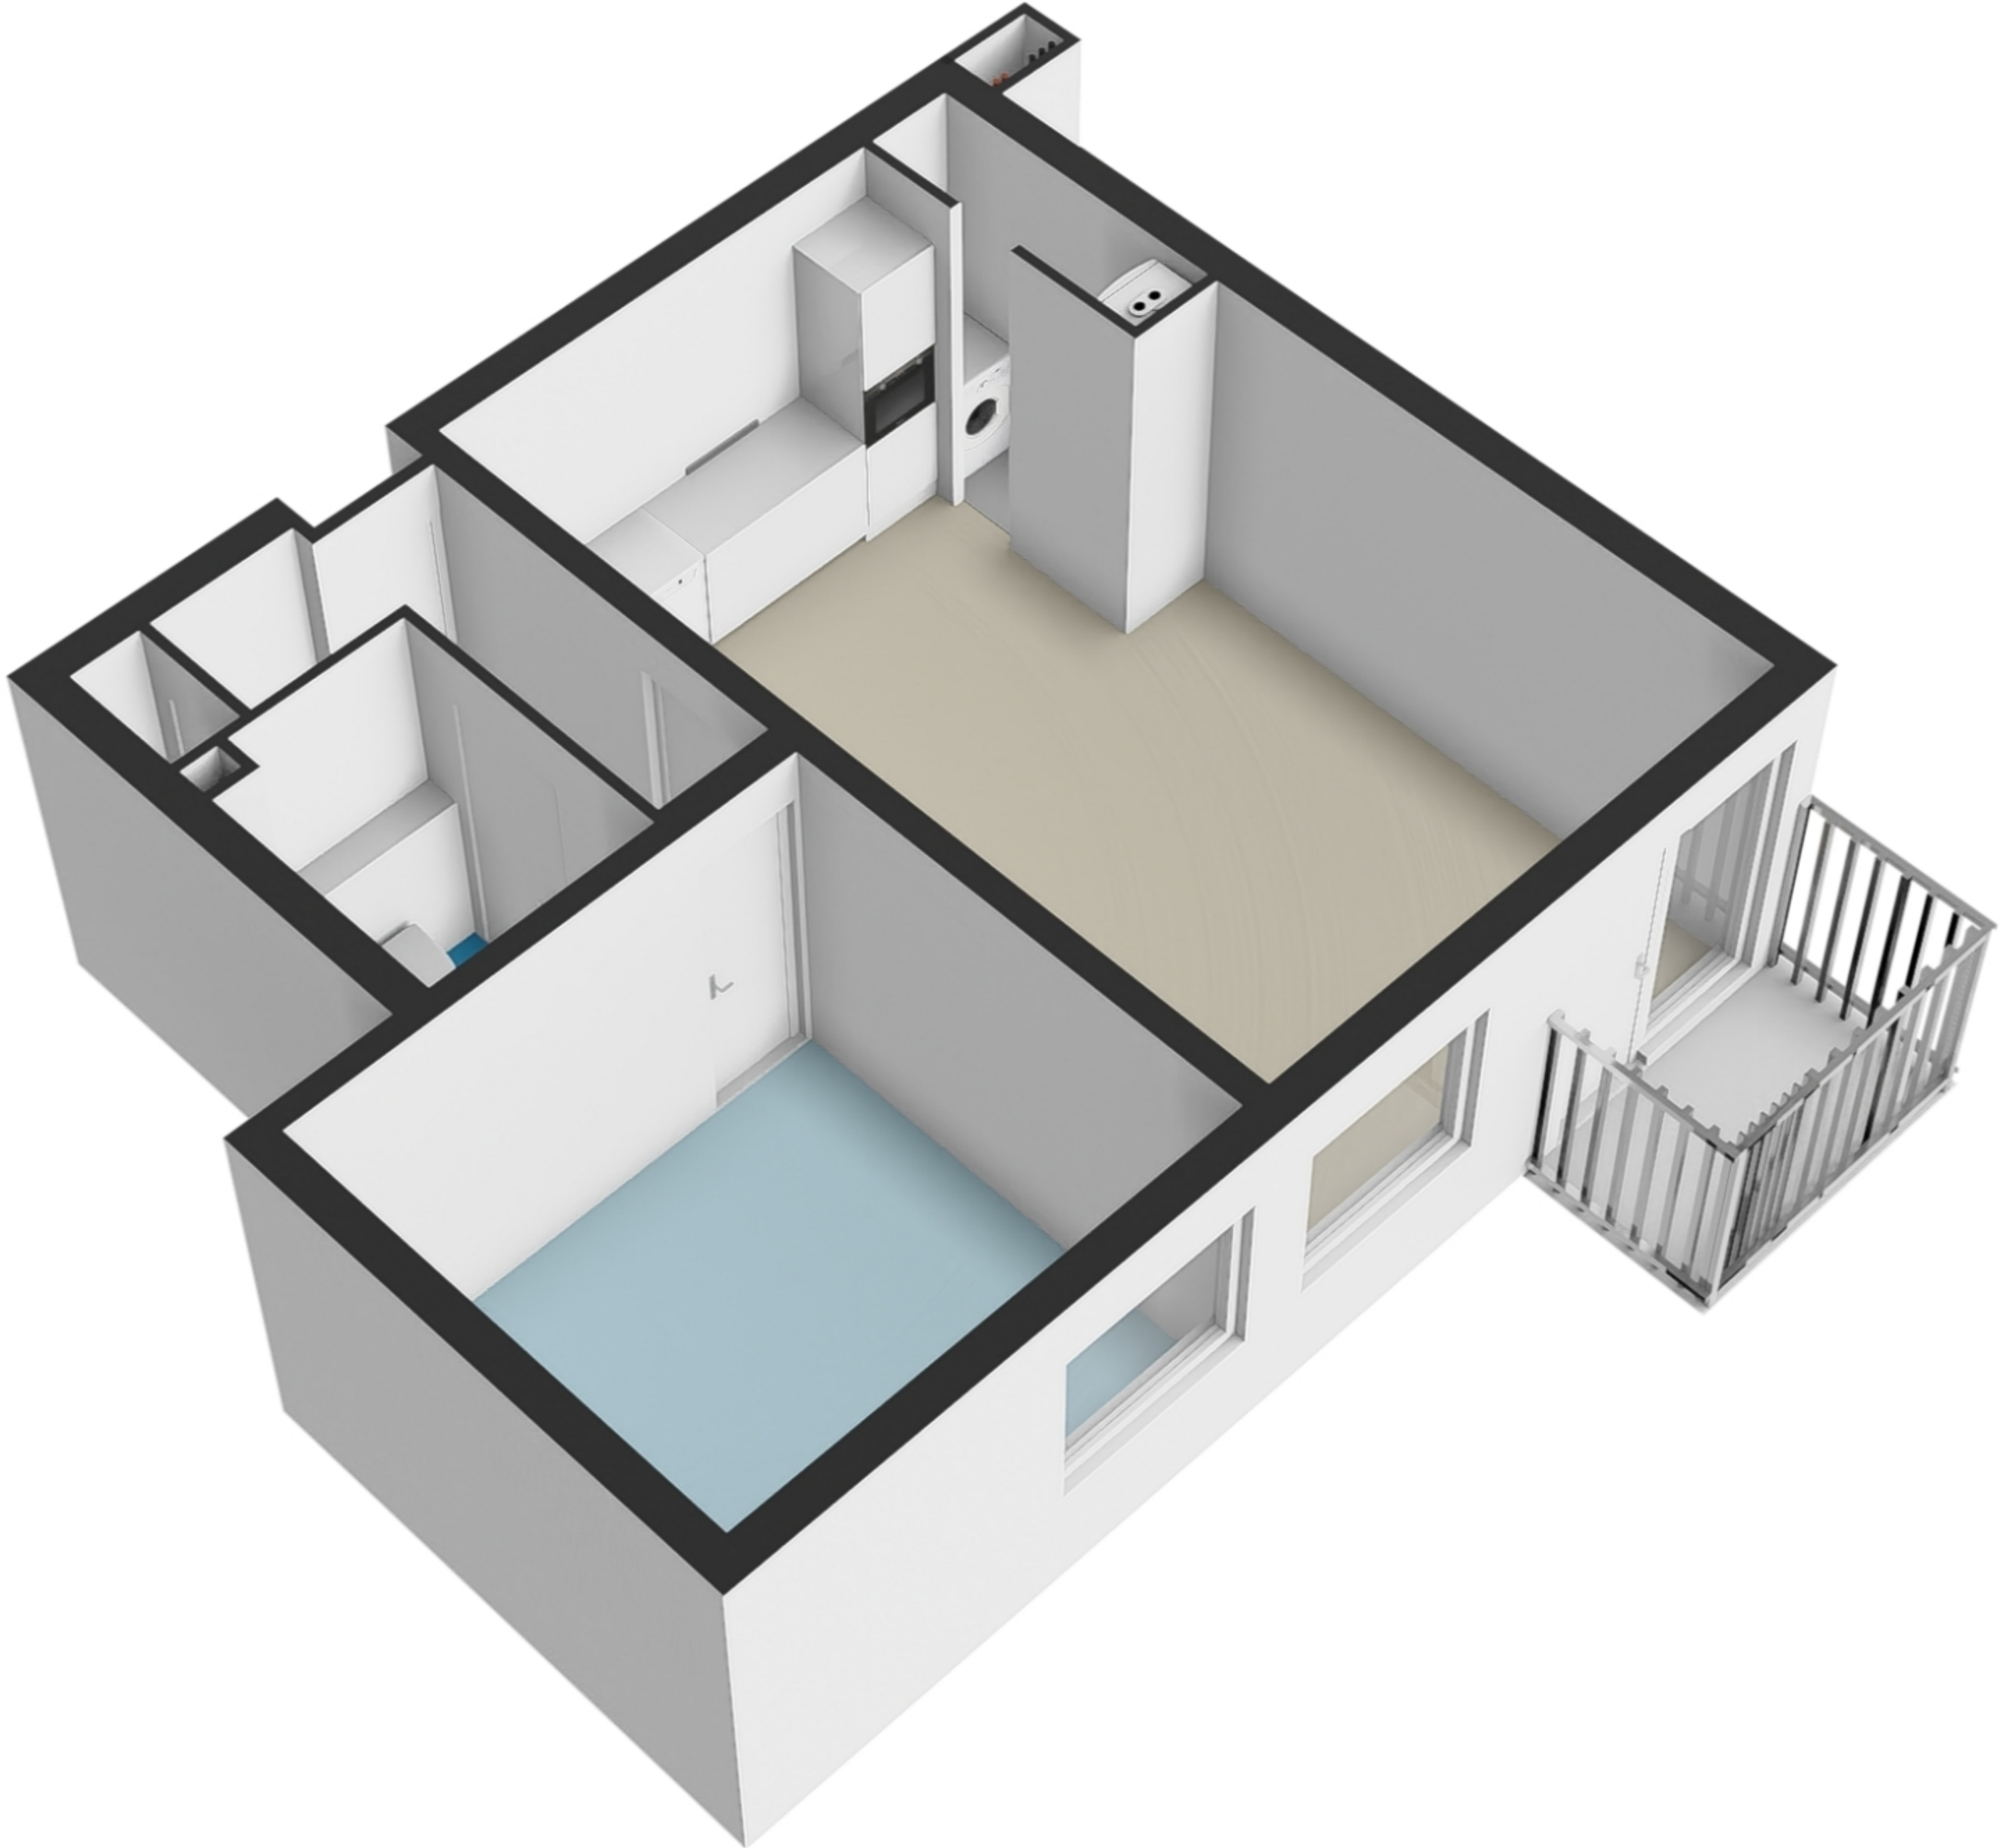

## Zevende verdieping

De plattegronden zijn geproduceerd voor promotionele doeleinden en ter indicatie.  
Aan de plattegronden kunnen geen rechten worden ontleend.  
© www.woningmedia.nl

# Max Havelaarlaan 539 - Amstelveen Berging

← 1.08 m →

↑  
2.32 m  
↓

De plattegronden zijn geproduceerd voor promotionele doeleinden en ter indicatie.  
Aan de plattegronden kunnen geen rechten worden ontleend.