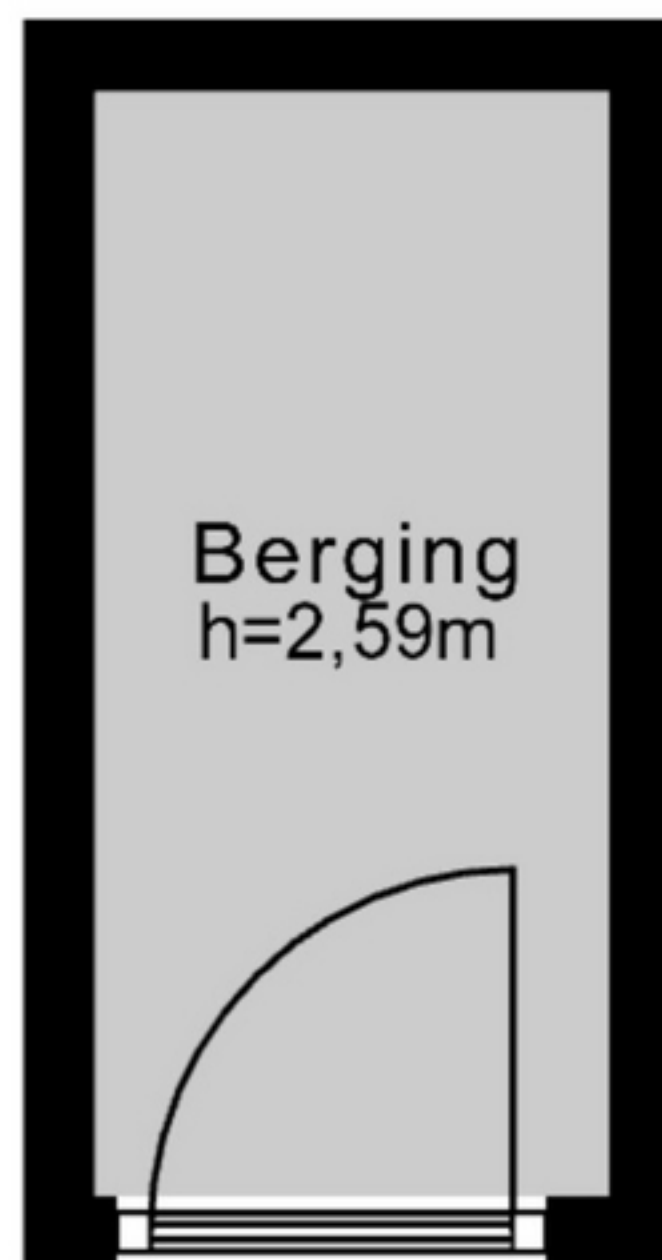

## Zevende verdieping

De plattegronden zijn geproduceerd voor promotionele doeleinden en ter indicatie.  
Aan de plattegronden kunnen geen rechten worden ontleend.  
© www.woningmedia.nl

# Max Havelaarlaan 539 - Amstelveen Berging

← 1.08 m →

↑  
2.32 m  
↓

De plattegronden zijn geproduceerd voor promotionele doeleinden en ter indicatie.  
Aan de plattegronden kunnen geen rechten worden ontleend.