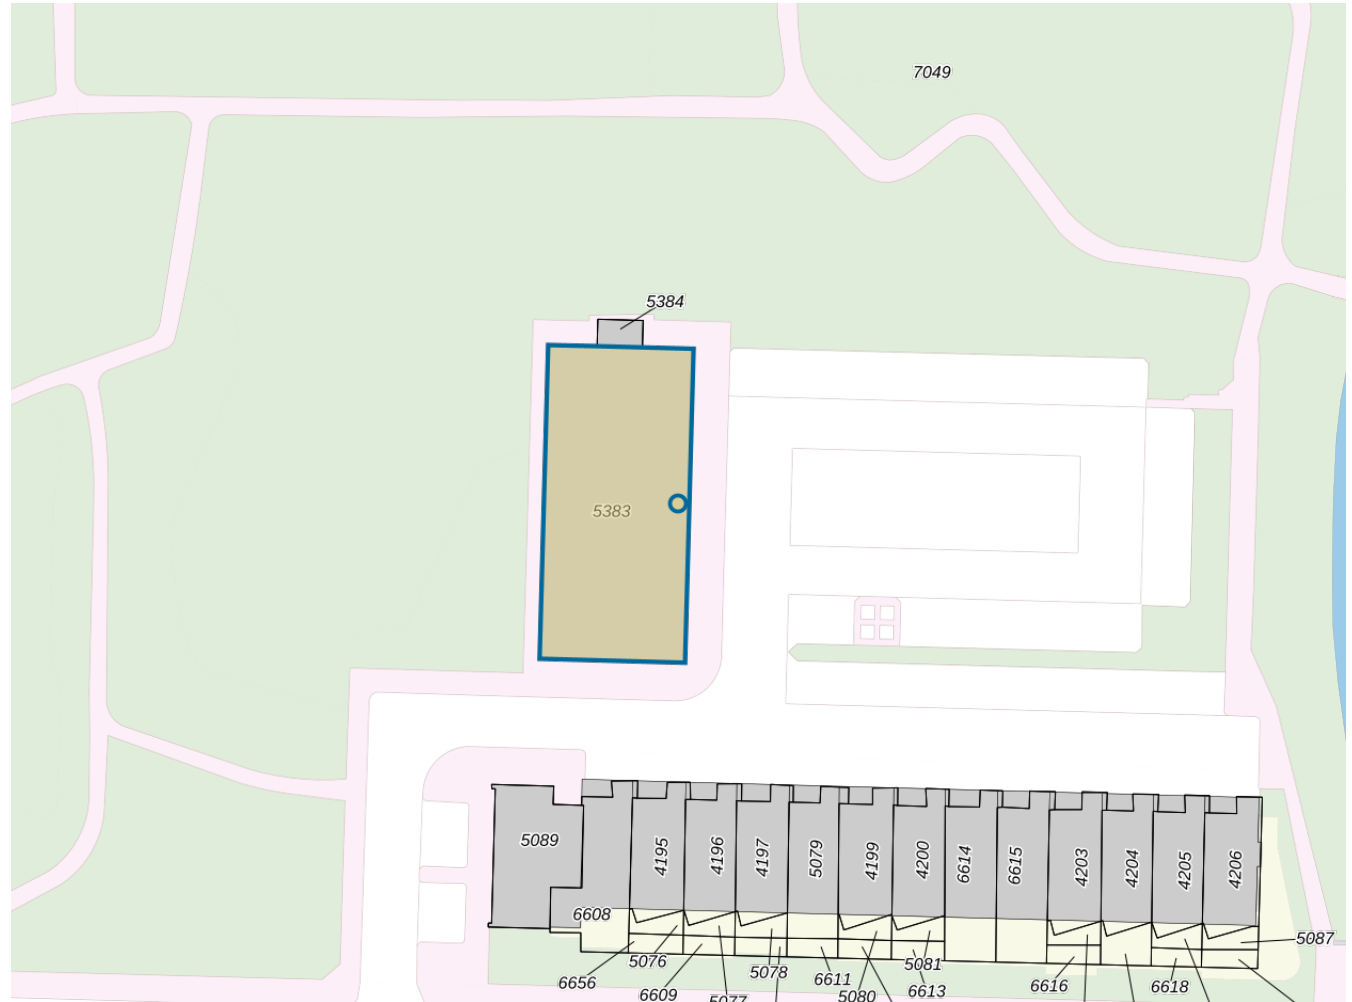

Adres

Adres Max Havelaarlaan 539
Postcode 1183NB
Woonplaats Amstelveen

WOZ-Waarde

Identificatie 036200021951
Grondoppervlakte 0m²

Peildatum	WOZ-waarde
01-01-2023	€ 263.000
01-01-2022	€ 277.000
01-01-2021	€ 243.000
01-01-2020	€ 221.000
01-01-2019	€ 202.000
01-01-2018	€ 178.000
01-01-2017	€ 160.000
01-01-2016	€ 140.000
01-01-2015	€ 129.000