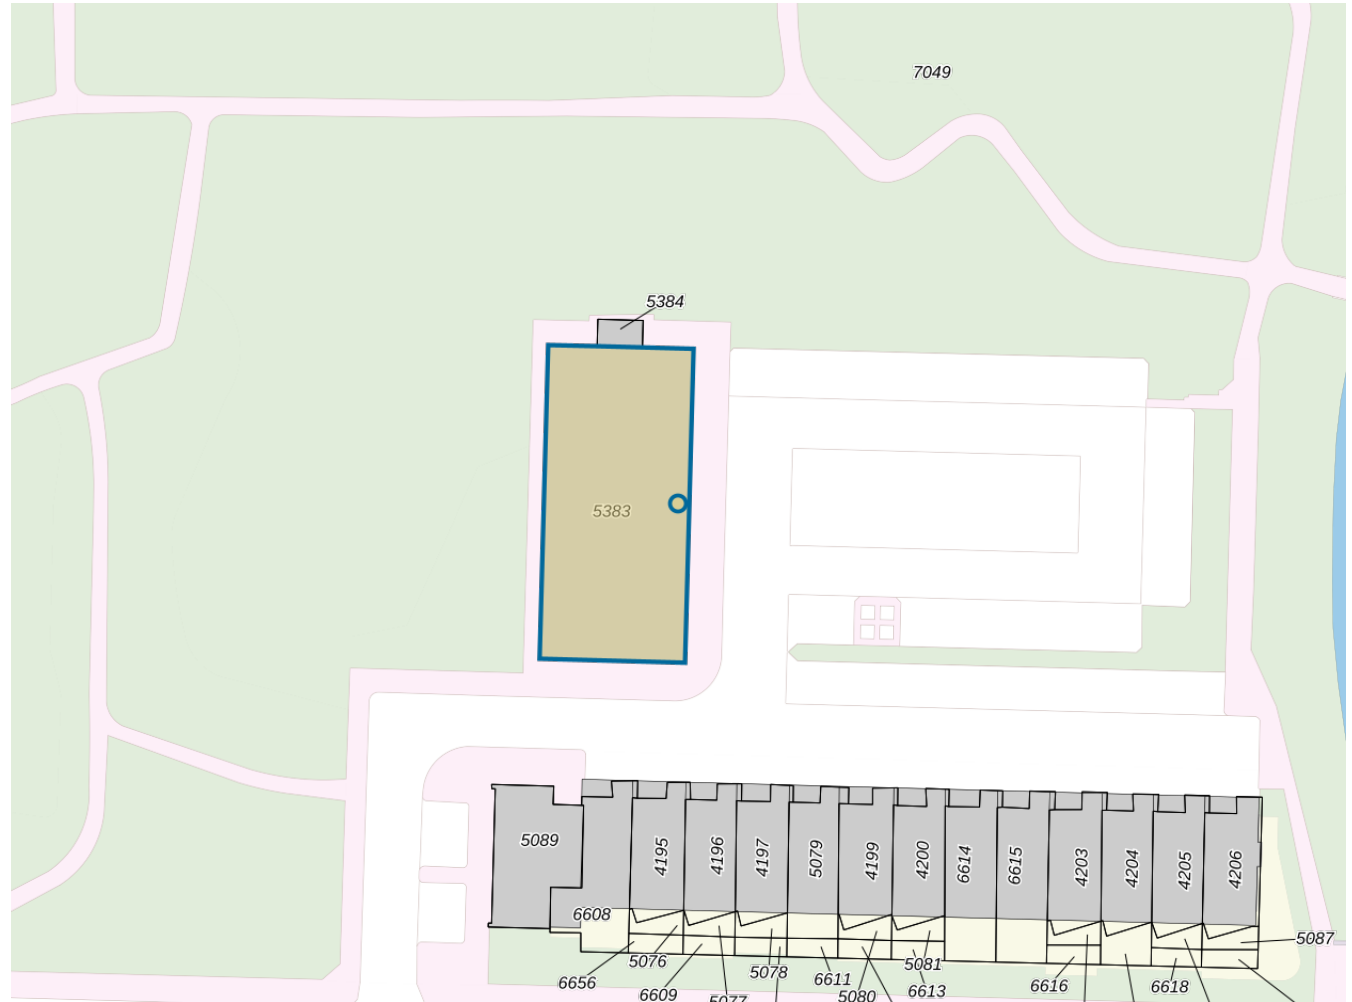

Adres

Adres Max Havelaarlaan 539
Postcode 1183NB
Woonplaats Amstelveen

Kenmerken

Bouwjaar 1974
Gebruiksdoel woonfunctie
Oppervlakte 48m²

De WOZ-waarden worden bij beschikking vastgesteld door de gemeenten en langs elektronische weg in het loket geladen. Incidentele afwijkingen ten opzichte van de gegevens van de gemeente zijn mogelijk. Aan de WOZ-waarden en overige gegevens in dit loket kunnen geen rechten worden ontleend. Het gebruik van het loket en de gegevens geschiedt op eigen risico. Het ministerie van Financiën is niet aanspreekbaar op schade direct of indirect als gevolg van het gebruik van het loket, de daarin opgenomen gegevens, of de vervaardigde afdrukken.