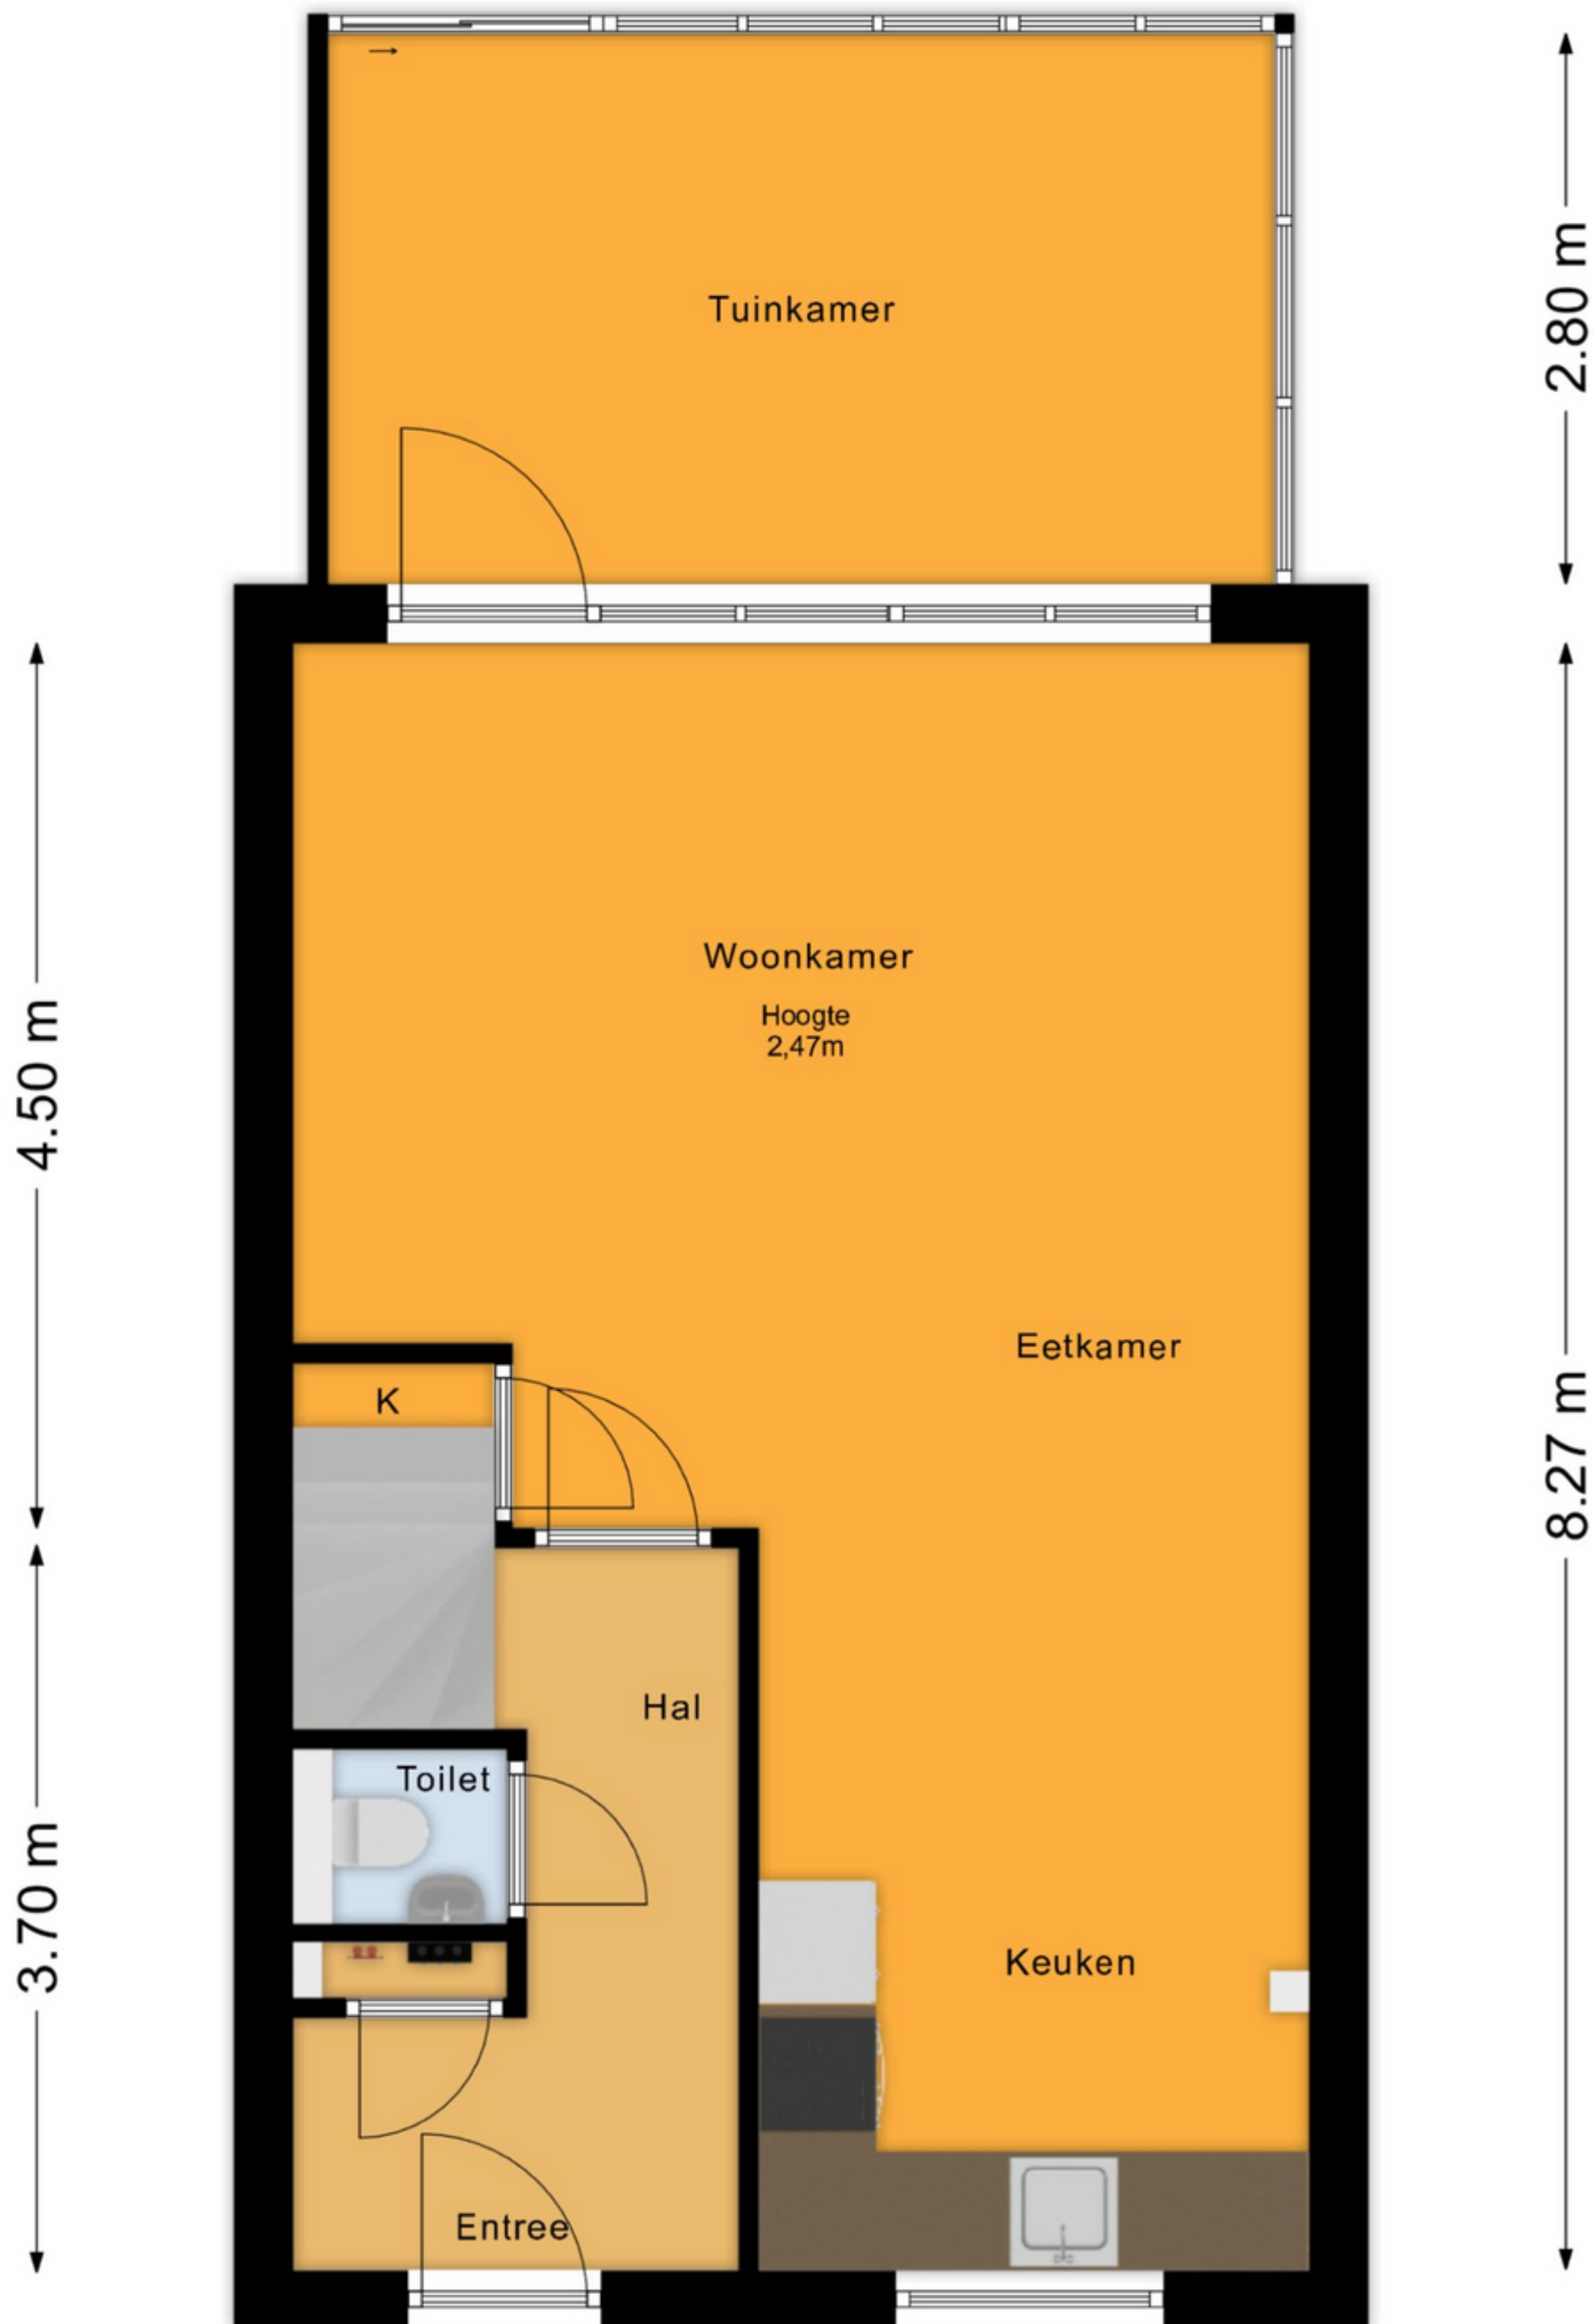

# Max Takstraat 57, Almere Begane Grond

4.81 m

5.17 m

De plattegronden zijn voor promotionele doeleinden en ter indicatie.  
Aan de plattegronden kunnen geen rechten worden ontleend.  
© het MeetLoket

# Max Takstraat 57, Almere 1e Verdieping

5.17 m

De plattegronden zijn voor promotionele doeleinden en ter indicatie.  
Aan de plattegronden kunnen geen rechten worden ontleend.  
© het MeetLoket

# Max Takstraat 57, Almere 2e Verdieping

← 5.20 m →

↑ 3.92 m ↓

De plattegronden zijn voor promotionele doeleinden en ter indicatie.  
Aan de plattegronden kunnen geen rechten worden ontleend.  
© het MeetLoket