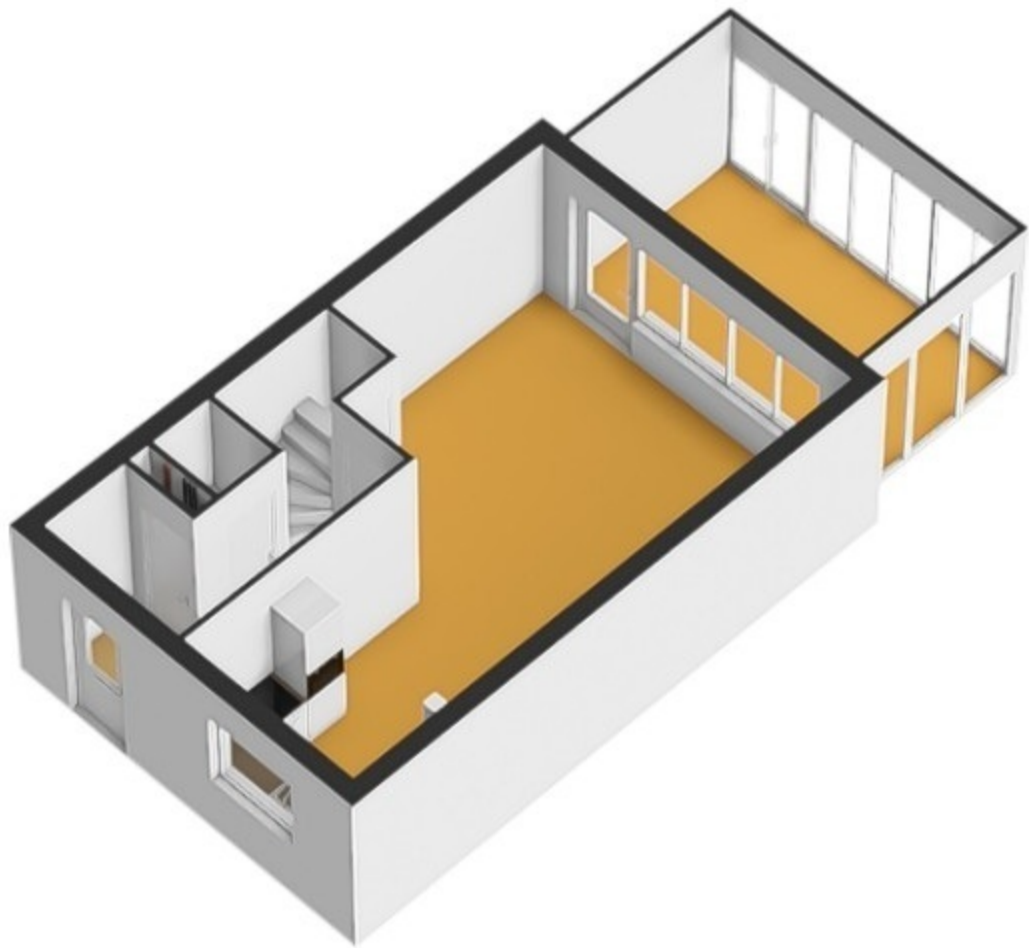

# Max Takstraat 57, Almere Begane Grond

4.81 m

5.17 m

De plattegronden zijn voor promotionele doeleinden en ter indicatie.  
Aan de plattegronden kunnen geen rechten worden ontleend.  
© het MeetLoket

# Max Takstraat 57, Almere 1e Verdieping

5.17 m

De plattegronden zijn voor promotionele doeleinden en ter indicatie.  
Aan de plattegronden kunnen geen rechten worden ontleend.  
© het MeetLoket

# Max Takstraat 57, Almere 2e Verdieping

← 5.20 m →

↑ 3.92 m ↓

De plattegronden zijn voor promotionele doeleinden en ter indicatie.  
Aan de plattegronden kunnen geen rechten worden ontleend.  
© het MeetLoket