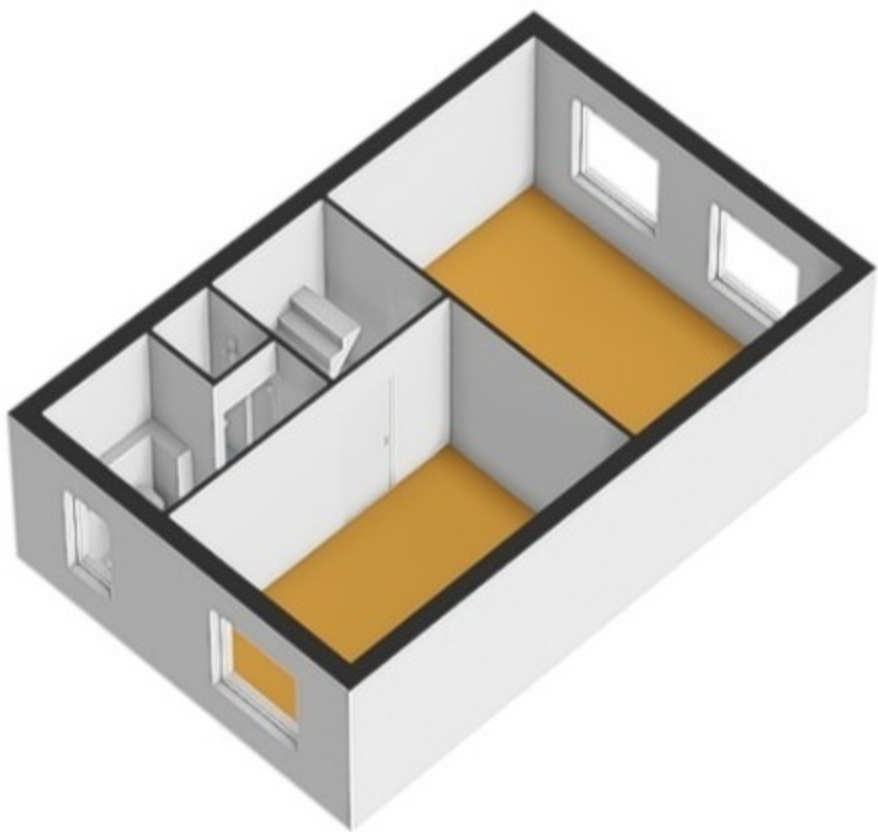

# Max Takstraat 57, Almere Begane Grond

4.81 m

5.17 m

De plattegronden zijn voor promotionele doeleinden en ter indicatie.  
Aan de plattegronden kunnen geen rechten worden ontleend.  
© het MeetLoket

# Max Takstraat 57, Almere 1e Verdieping

5.17 m

De plattegronden zijn voor promotionele doeleinden en ter indicatie.  
Aan de plattegronden kunnen geen rechten worden ontleend.  
© het MeetLoket

# Max Takstraat 57, Almere 2e Verdieping

← 5.20 m →

↑ 3.92 m ↓

De plattegronden zijn voor promotionele doeleinden en ter indicatie.  
Aan de plattegronden kunnen geen rechten worden ontleend.  
© het MeetLoket