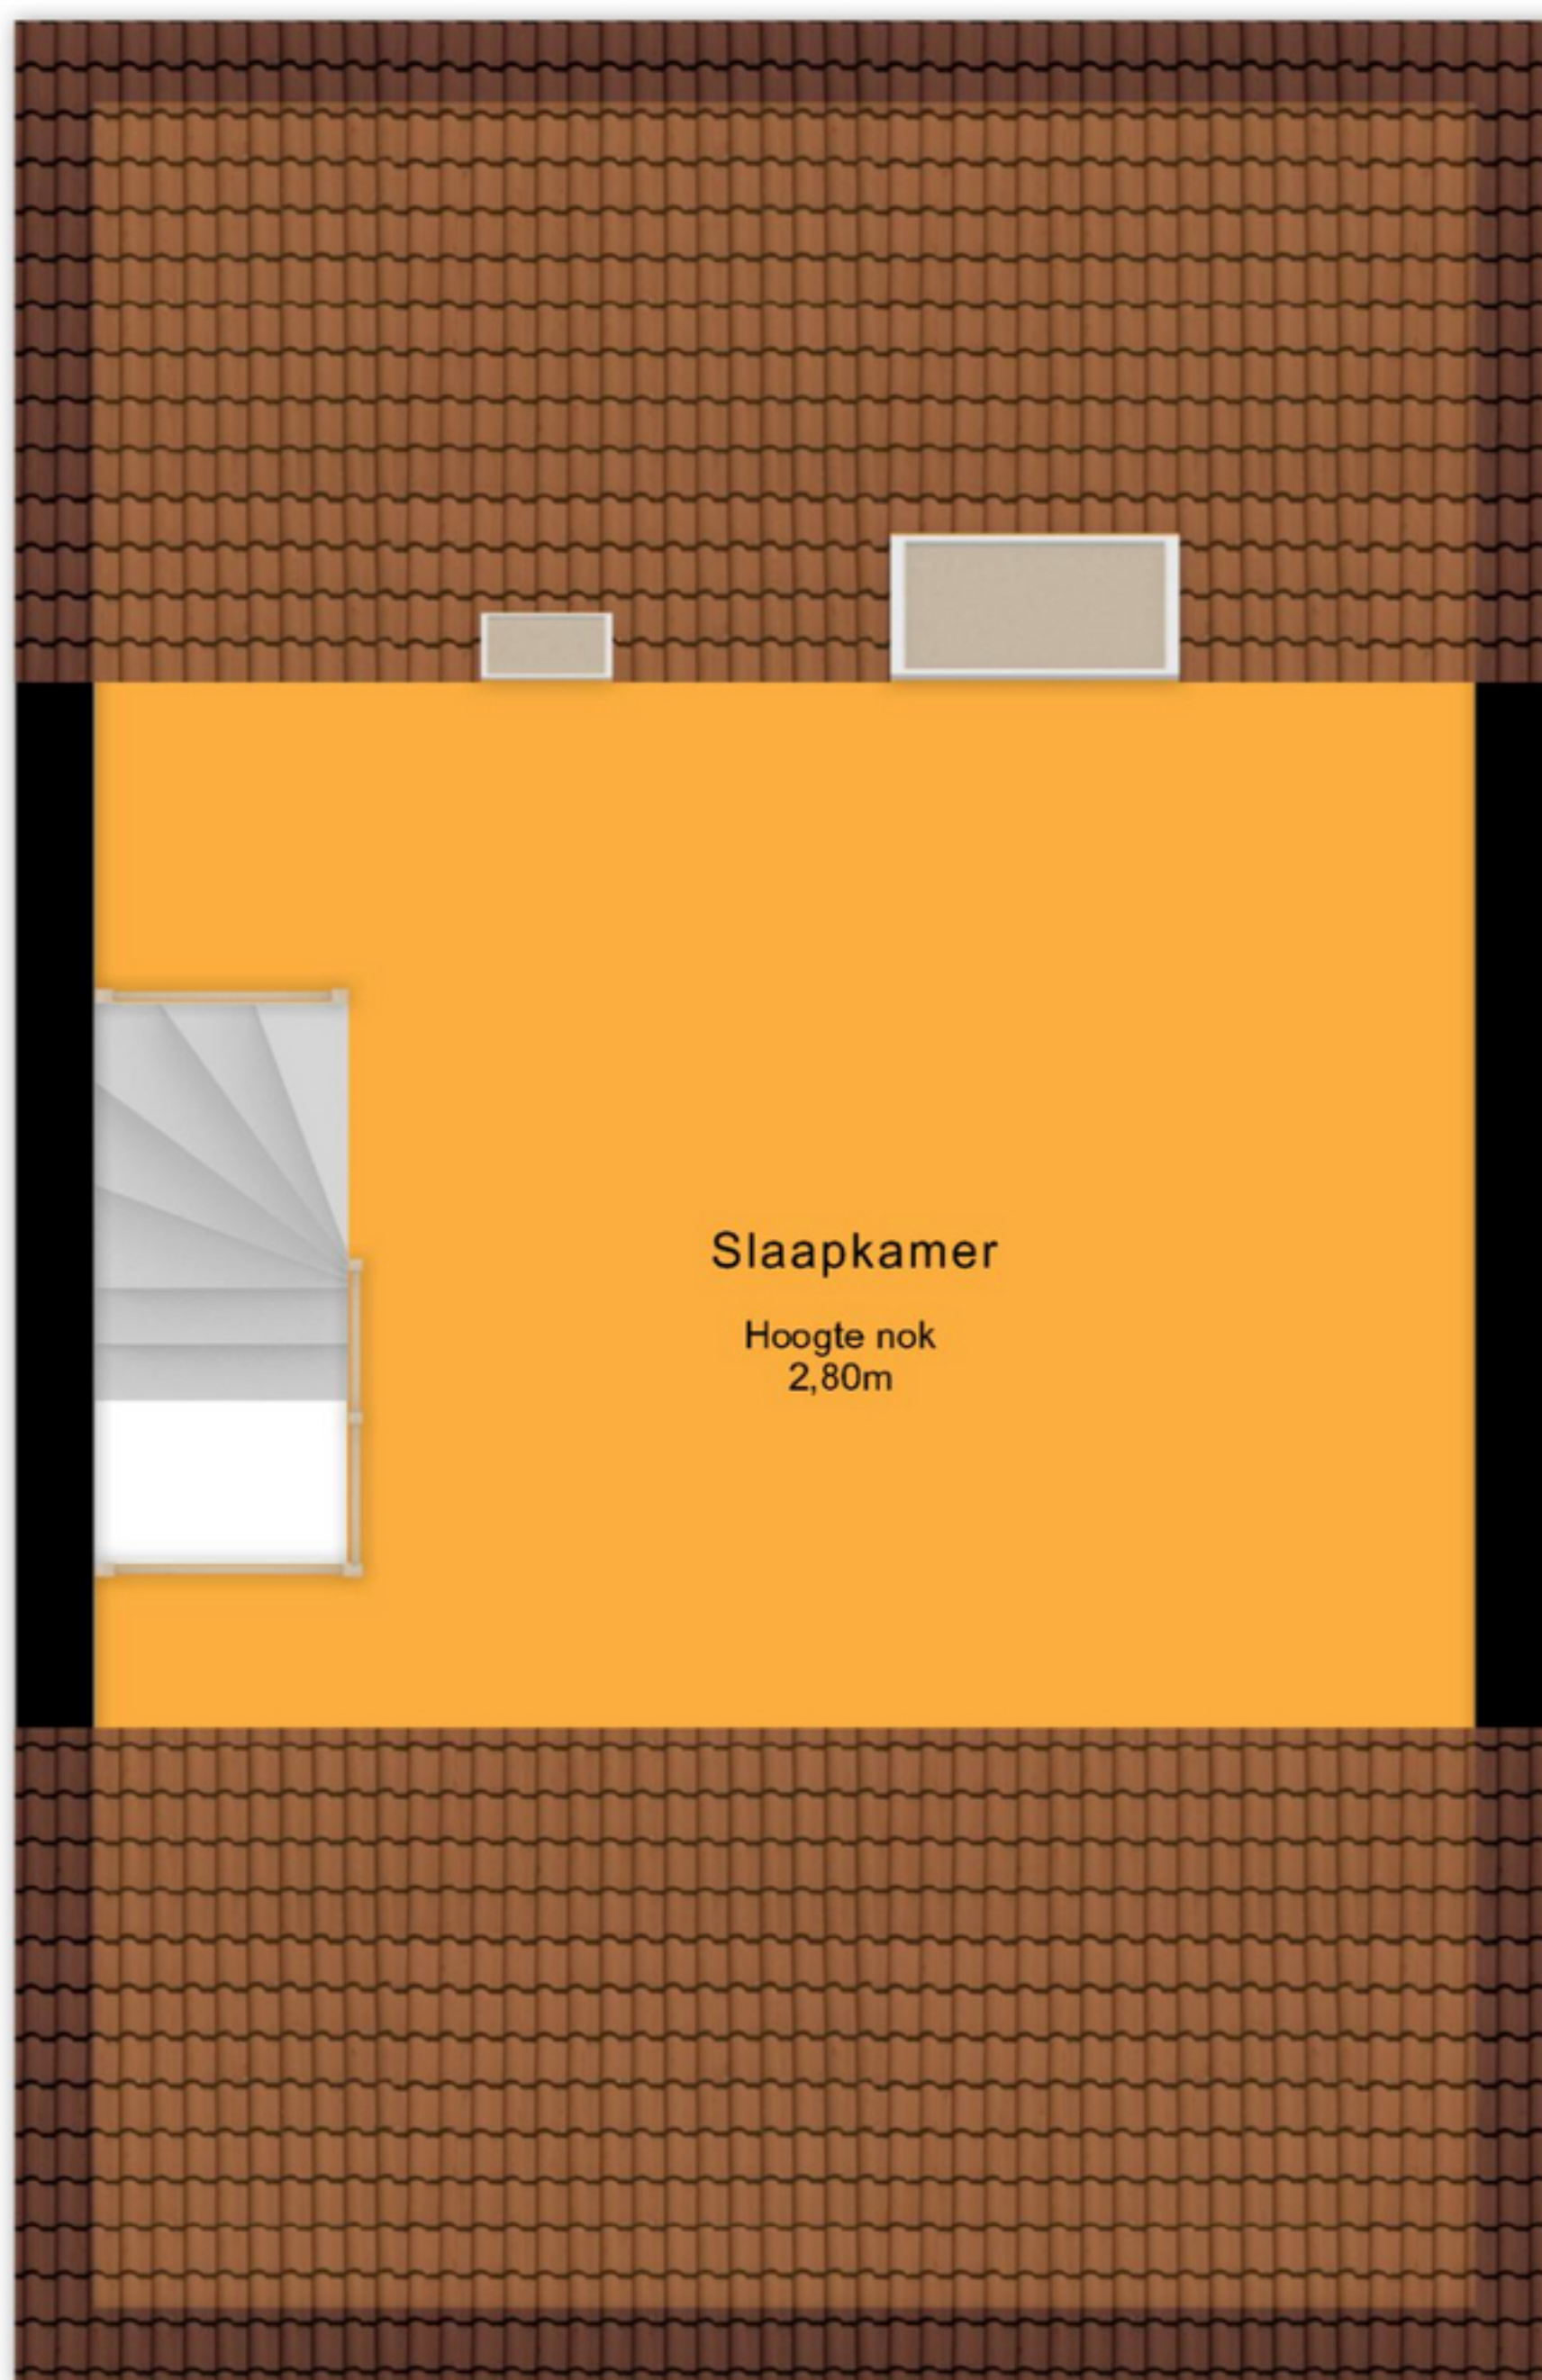

# Max Takstraat 57, Almere Begane Grond

4.81 m

5.17 m

De plattegronden zijn voor promotionele doeleinden en ter indicatie.  
Aan de plattegronden kunnen geen rechten worden ontleend.  
© het MeetLoket

# Max Takstraat 57, Almere 1e Verdieping

5.17 m

De plattegronden zijn voor promotionele doeleinden en ter indicatie.  
Aan de plattegronden kunnen geen rechten worden ontleend.  
© het MeetLoket

# Max Takstraat 57, Almere 2e Verdieping

← 5.20 m →

↑ 3.92 m ↓

De plattegronden zijn voor promotionele doeleinden en ter indicatie.  
Aan de plattegronden kunnen geen rechten worden ontleend.  
© het MeetLoket