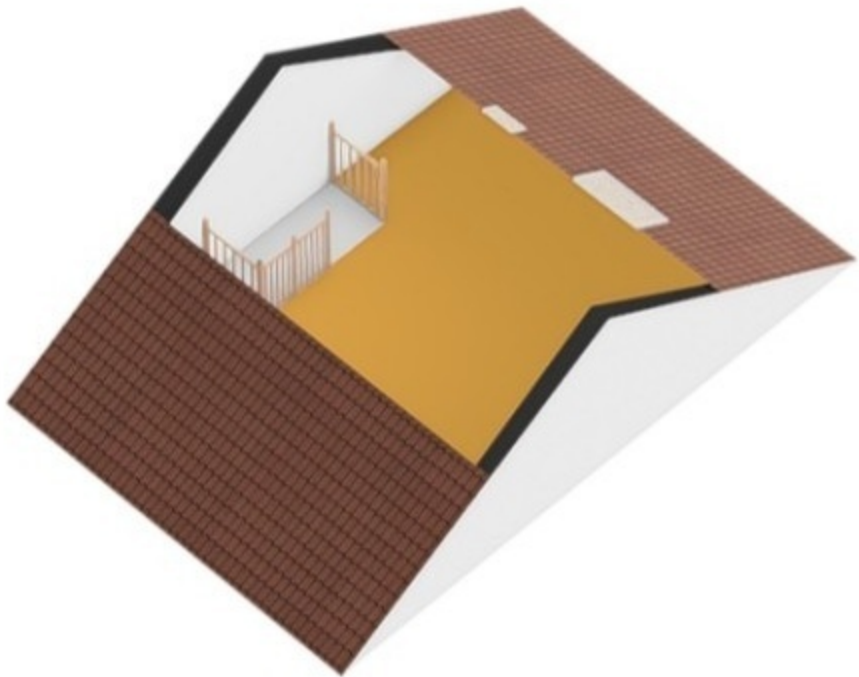

# Max Takstraat 57, Almere Begane Grond

4.81 m

5.17 m

De plattegronden zijn voor promotionele doeleinden en ter indicatie.  
Aan de plattegronden kunnen geen rechten worden ontleend.  
© het MeetLoket

# Max Takstraat 57, Almere 1e Verdieping

5.17 m

De plattegronden zijn voor promotionele doeleinden en ter indicatie.  
Aan de plattegronden kunnen geen rechten worden ontleend.  
© het MeetLoket

# Max Takstraat 57, Almere 2e Verdieping

← 5.20 m →

↑ 3.92 m ↓

De plattegronden zijn voor promotionele doeleinden en ter indicatie.  
Aan de plattegronden kunnen geen rechten worden ontleend.  
© het MeetLoket