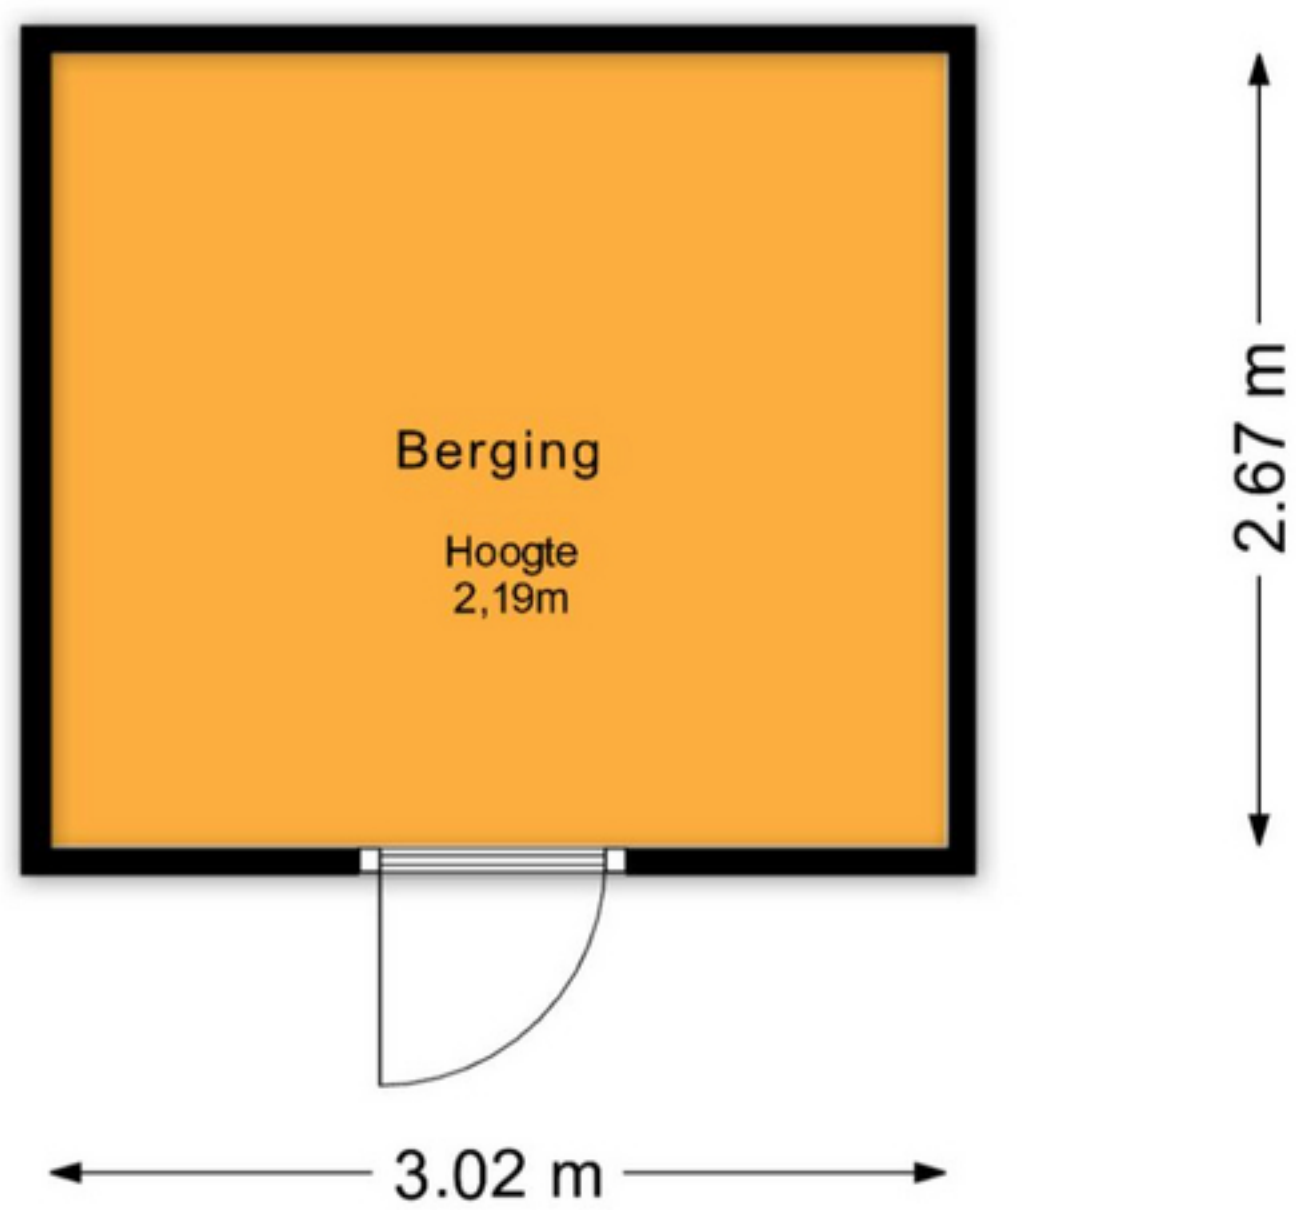

Max Takstraat 57, Almere
Berging

De plattegronden zijn voor promotionele doeleinden en ter indicatie.
Aan de plattegronden kunnen geen rechten worden ontleend.
© het MeetLoket