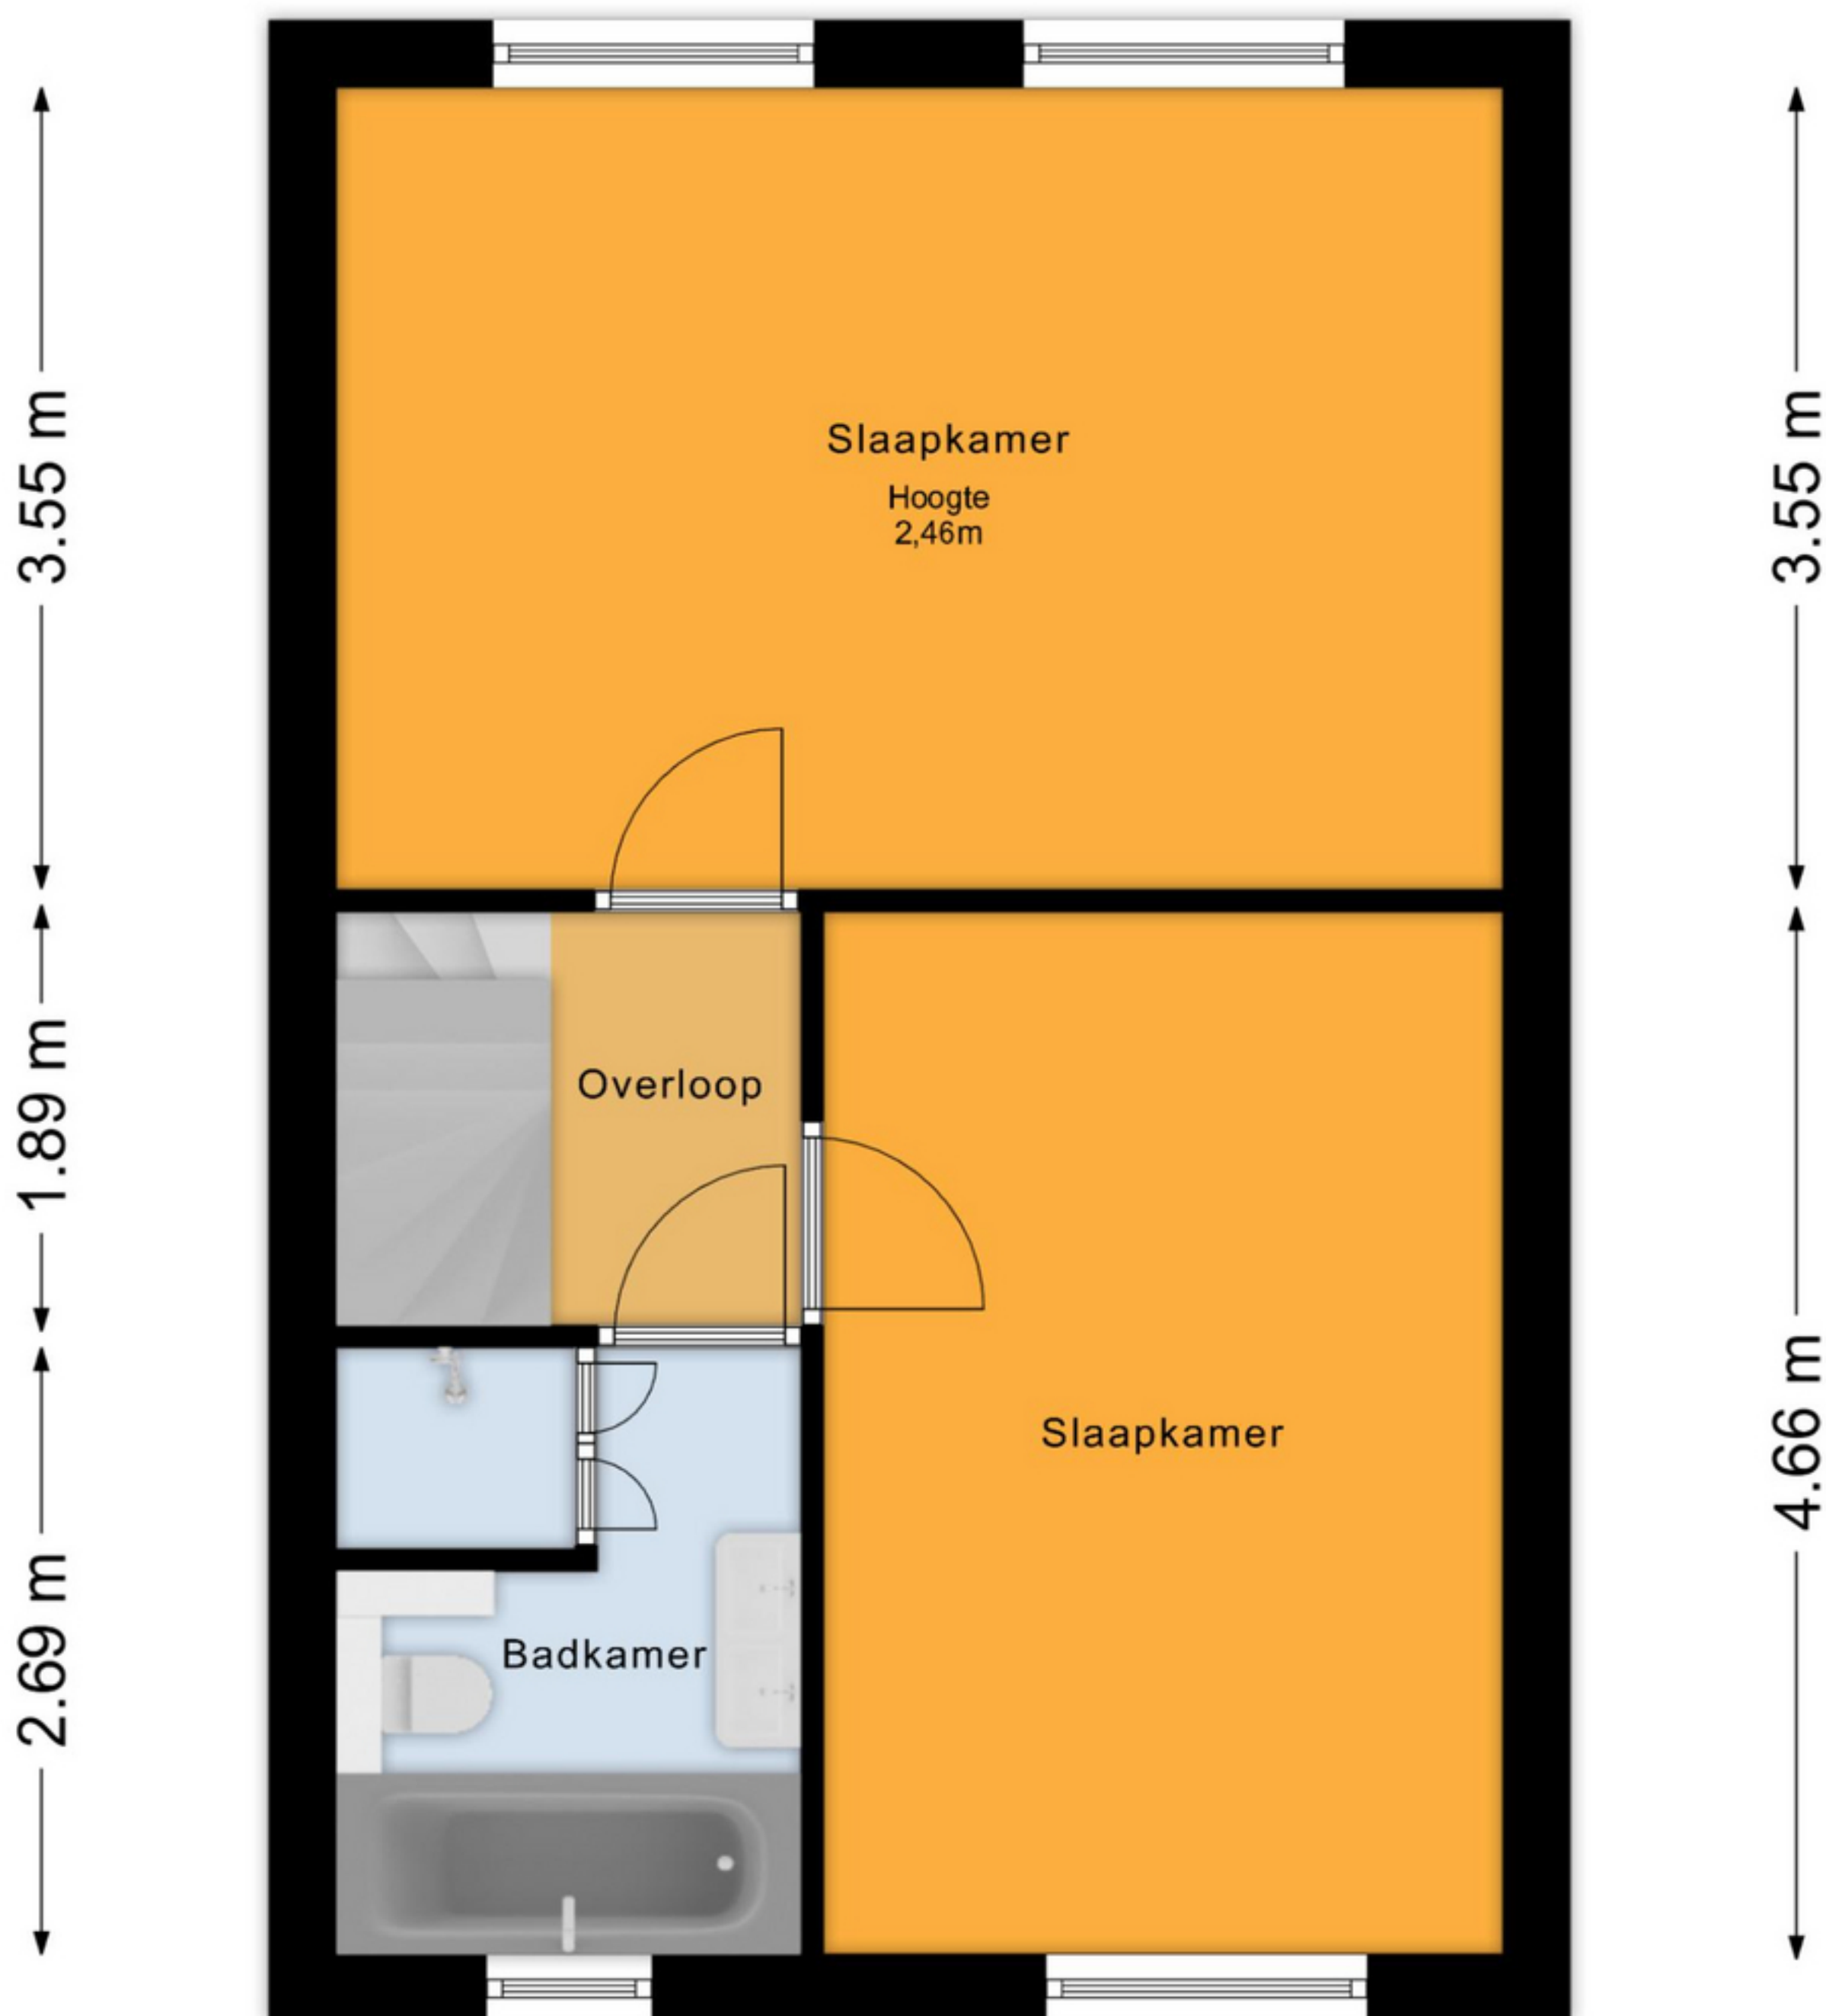

# Max Takstraat 57, Almere Begane Grond

4.81 m

5.17 m

De plattegronden zijn voor promotionele doeleinden en ter indicatie.  
Aan de plattegronden kunnen geen rechten worden ontleend.  
© het MeetLoket

# Max Takstraat 57, Almere 1e Verdieping

5.17 m

De plattegronden zijn voor promotionele doeleinden en ter indicatie.  
Aan de plattegronden kunnen geen rechten worden ontleend.  
© het MeetLoket

# Max Takstraat 57, Almere 2e Verdieping

← 5.20 m →

↑ 3.92 m ↓

De plattegronden zijn voor promotionele doeleinden en ter indicatie.  
Aan de plattegronden kunnen geen rechten worden ontleend.  
© het MeetLoket