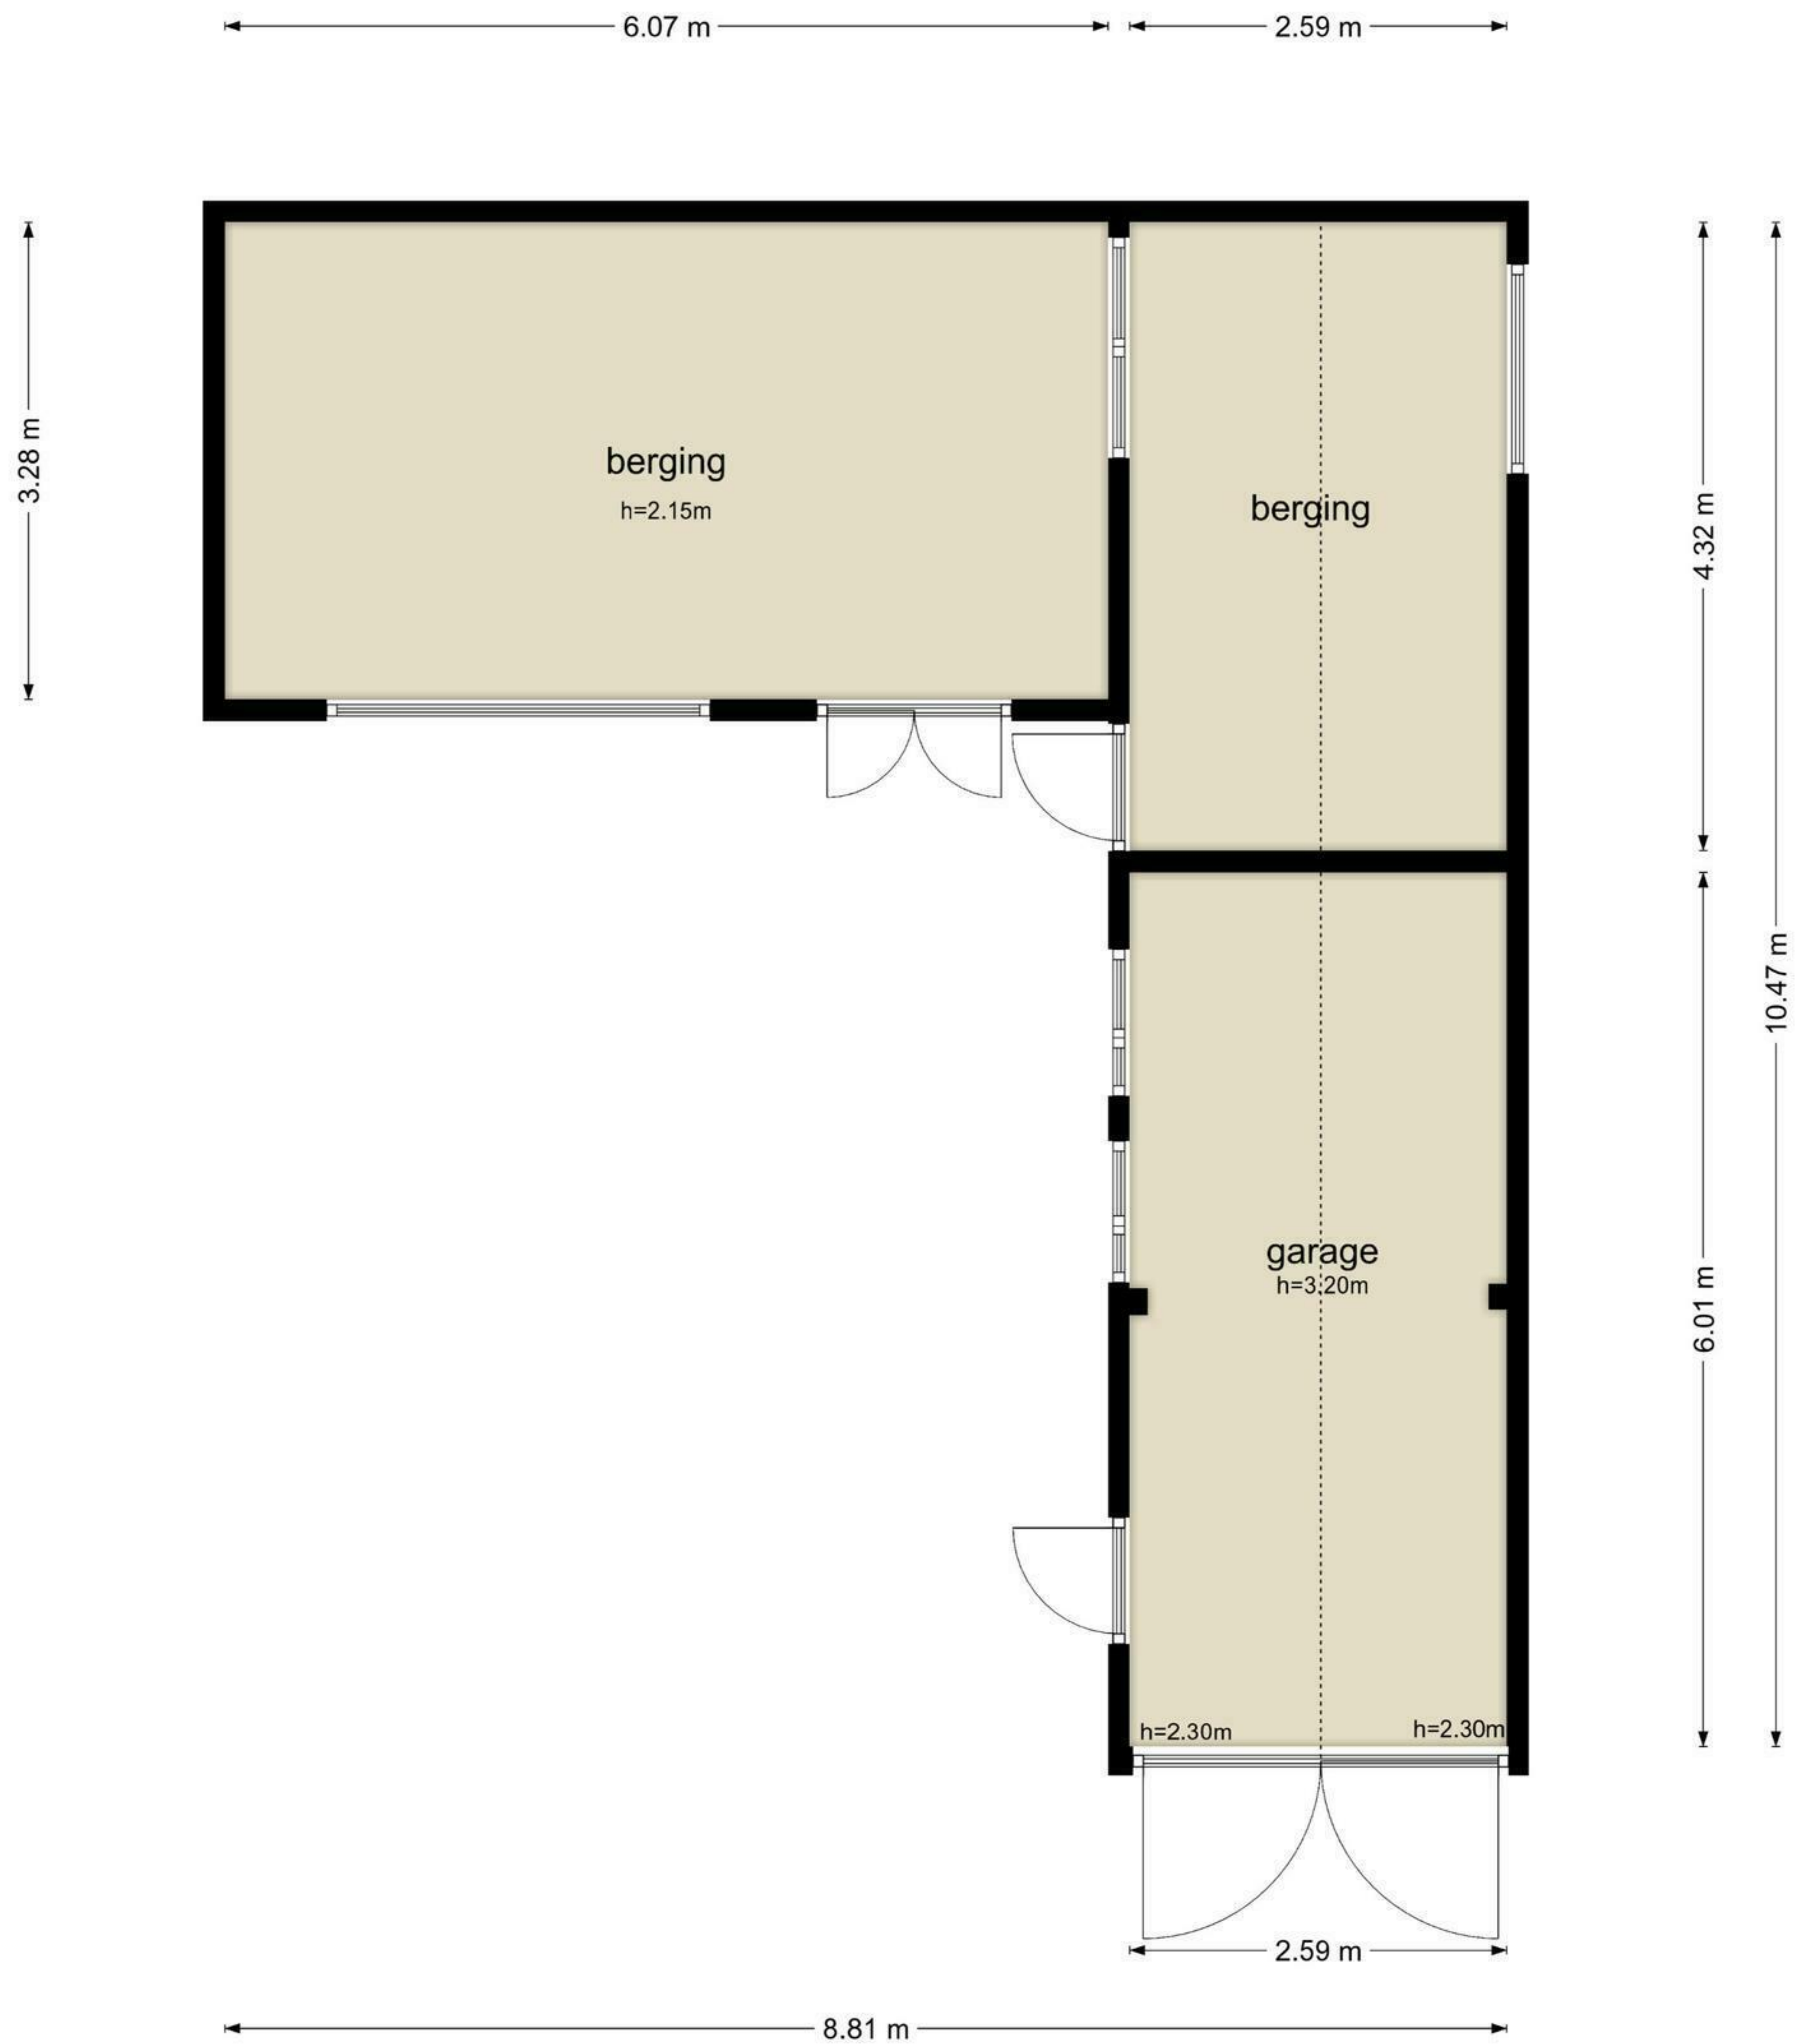

Meester van Coothlaan 33 - Wijchen
Berging

De plattegronden zijn geproduceerd voor promotionele doeleinden en ter indicatie.
Aan de plattegronden kunnen geen rechten worden ontleend
© www.objectenco.nl