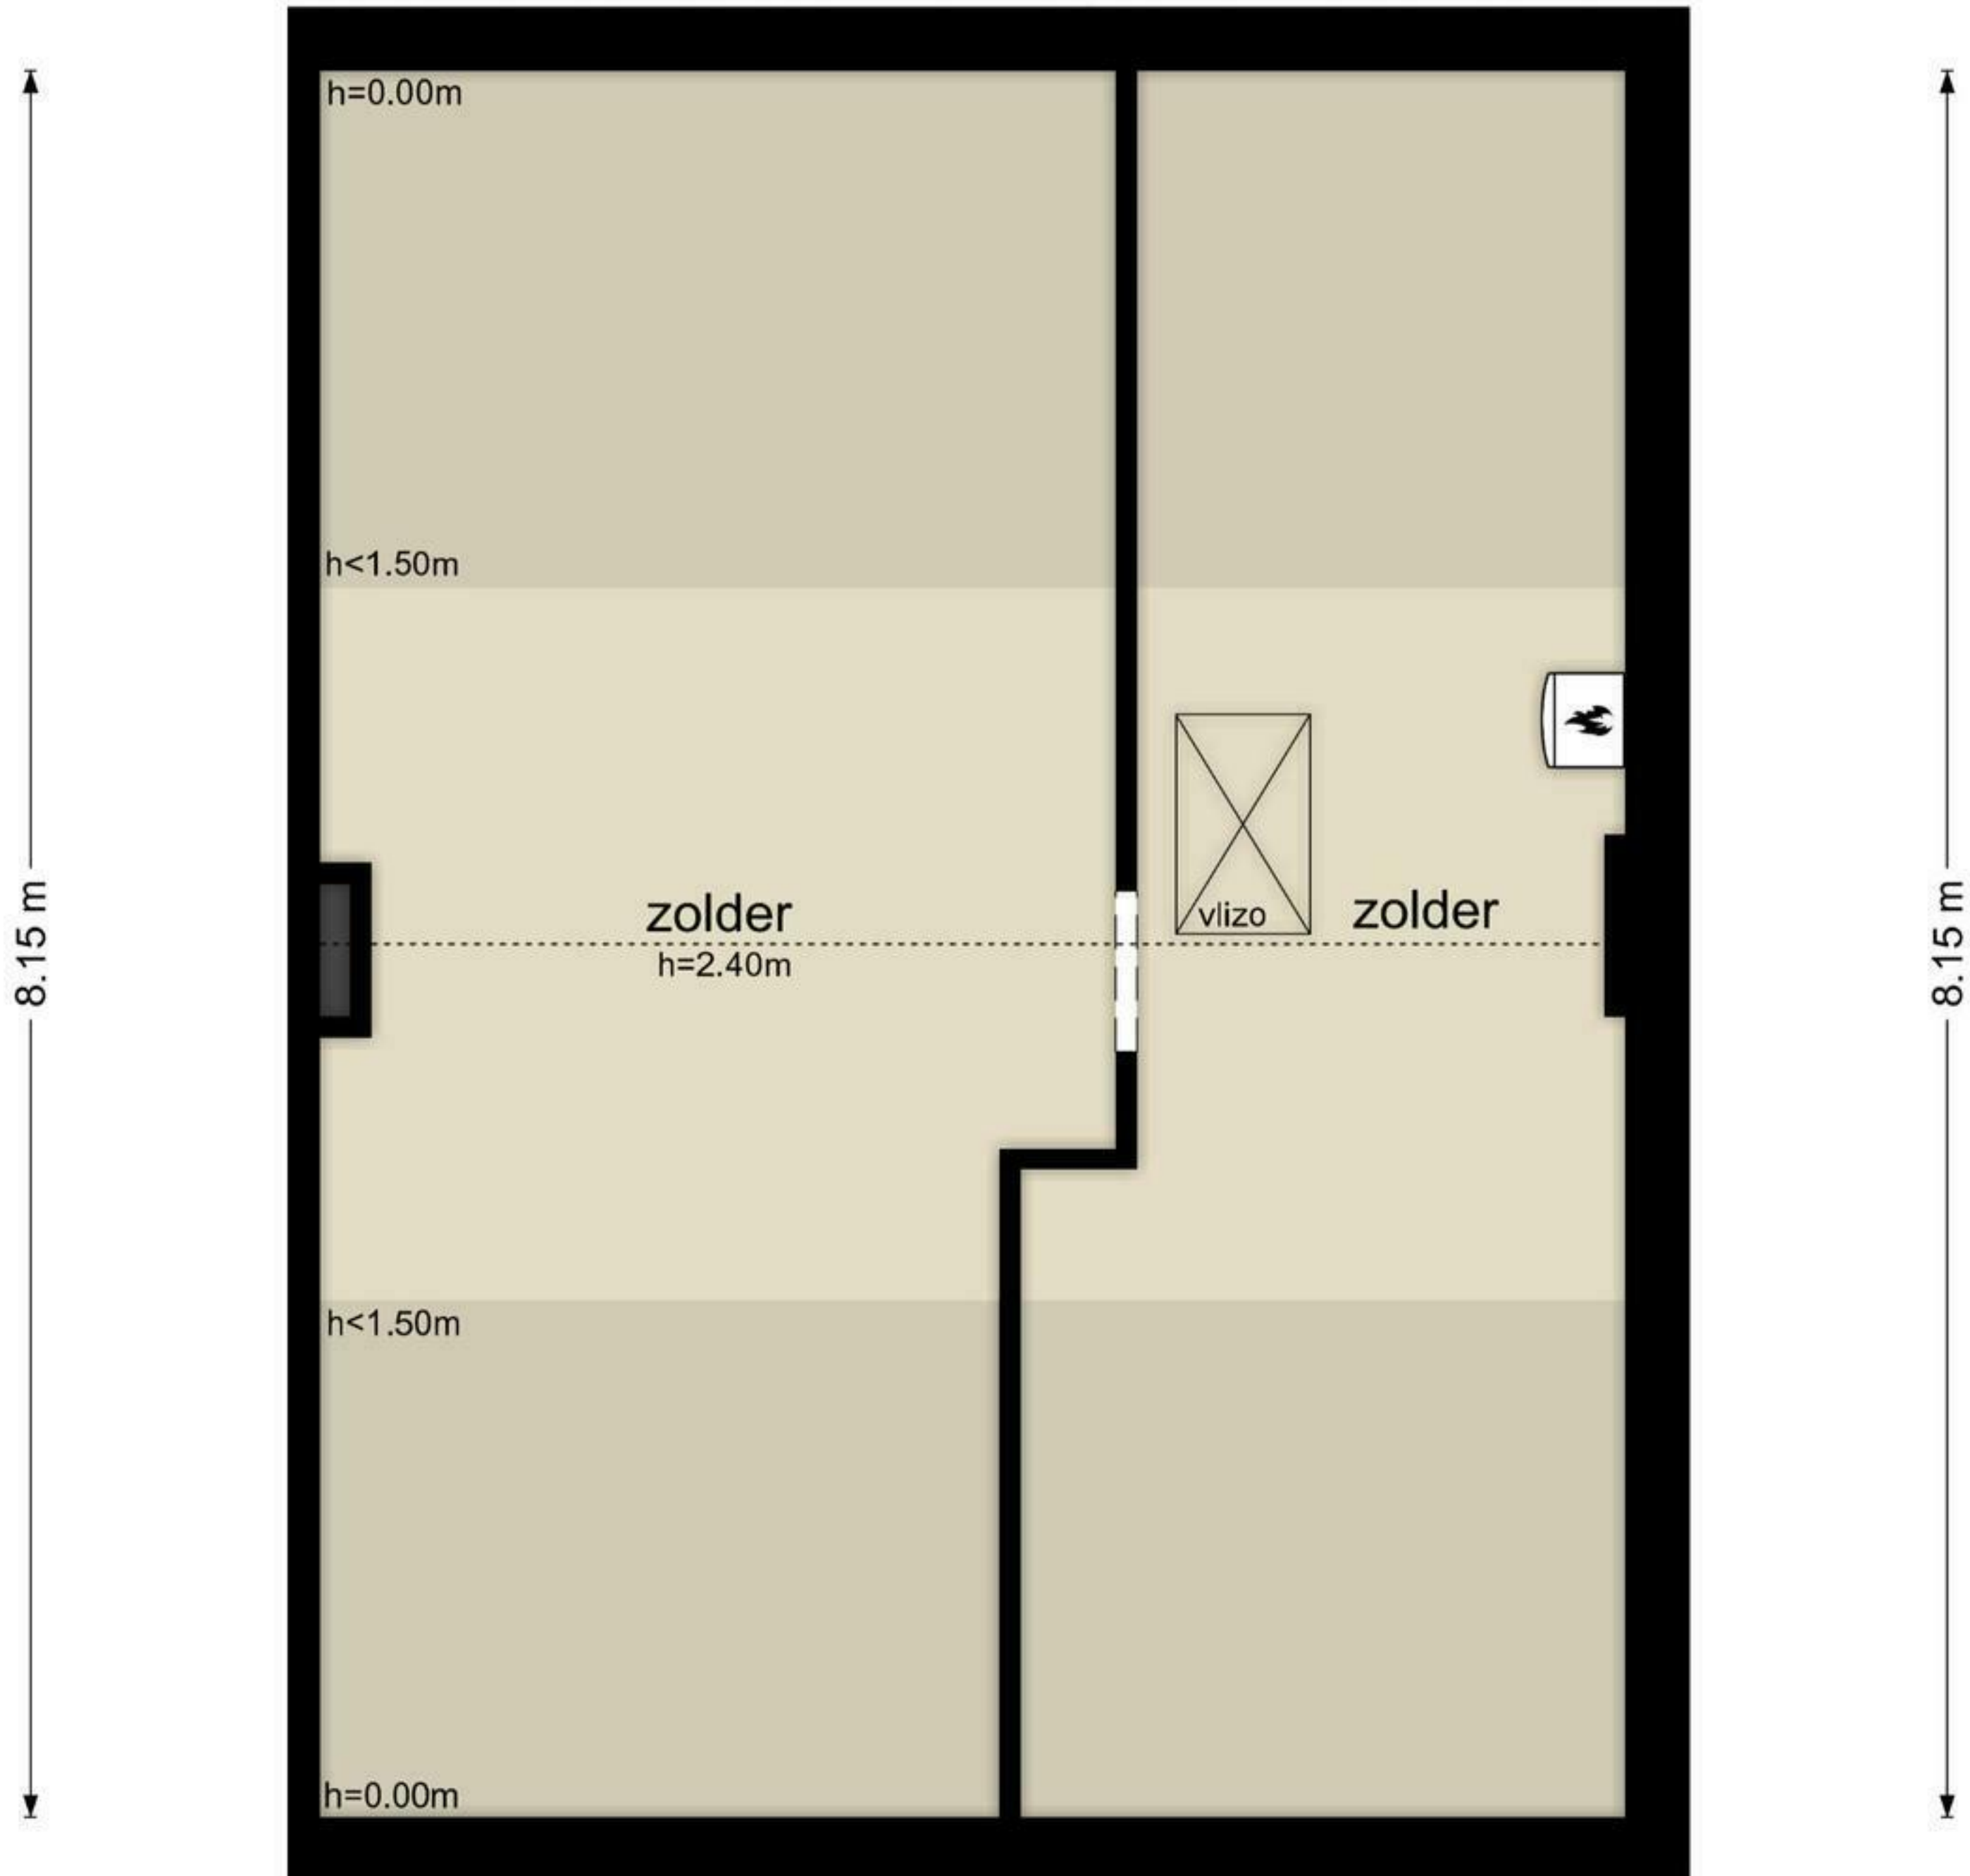

Meester van Coothlaan 33 - Wijchen
Tweede Verdieping

3.71 m 2.28 m

6.09 m

De plattegronden zijn geproduceerd voor promotionele doeleinden en ter indicatie.
Aan de plattegronden kunnen geen rechten worden ontleend
© www.objectenco.nl