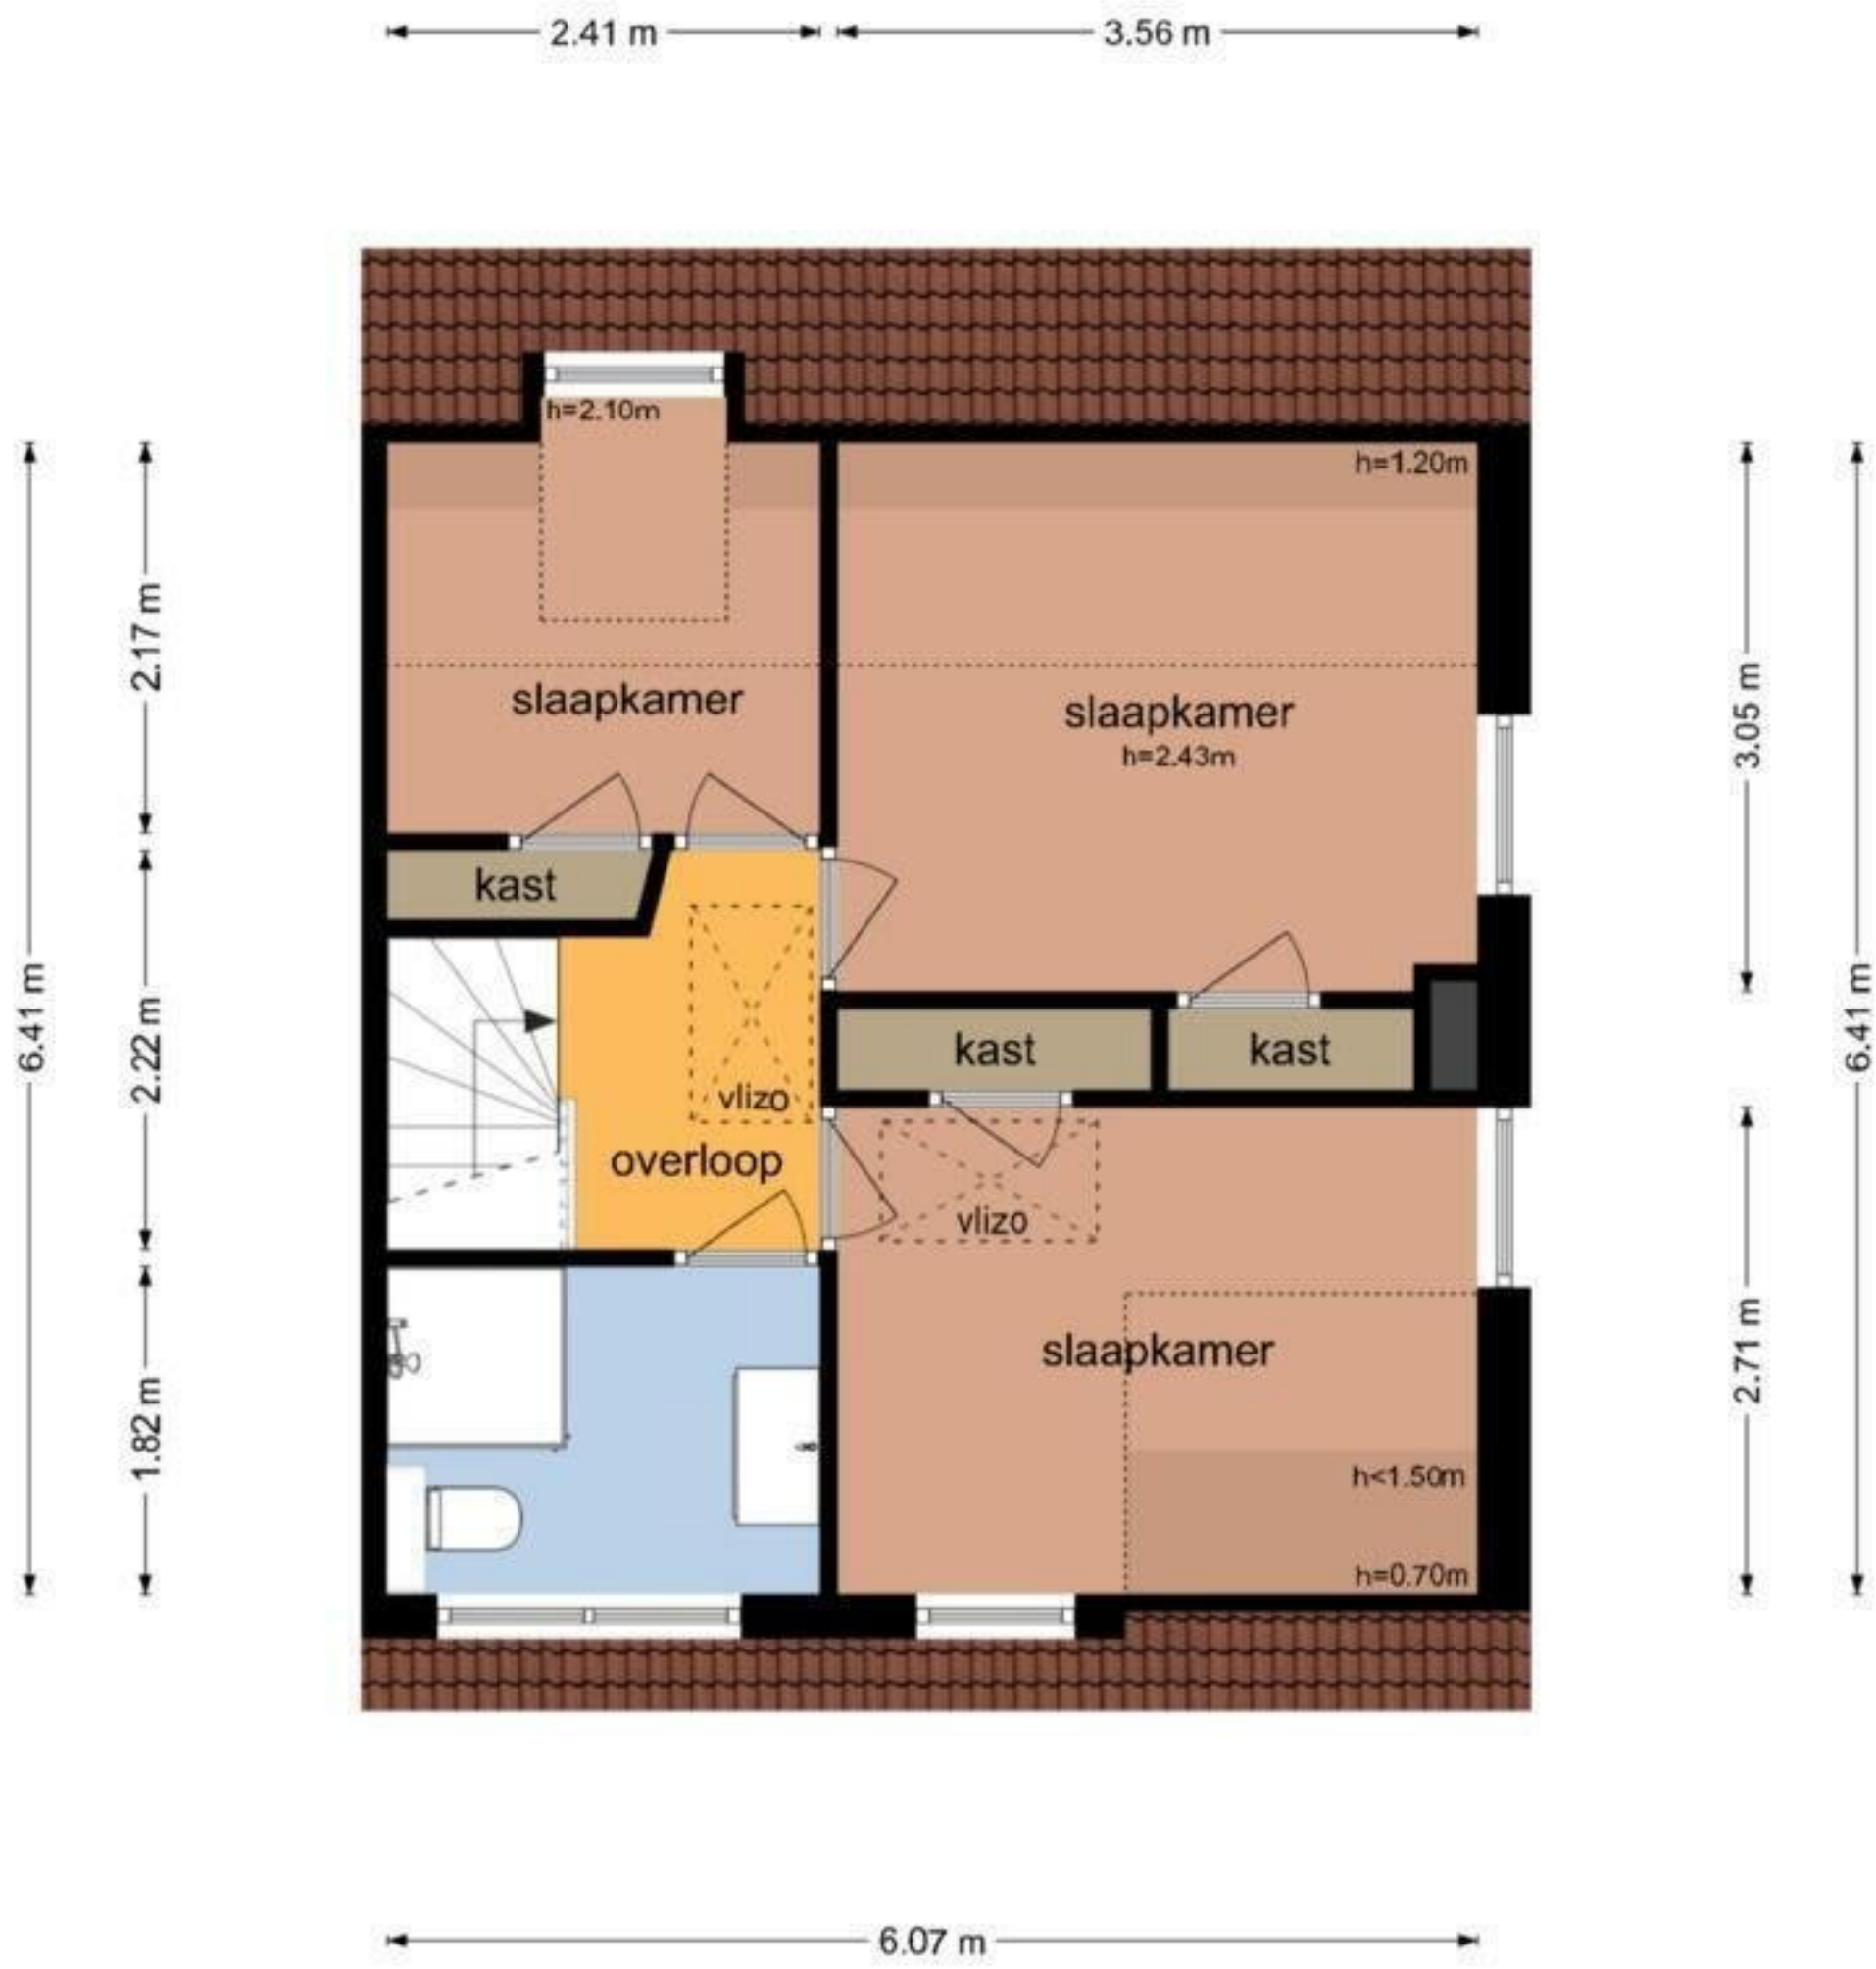

Meeuwenlaan 14 - Vries
Begane Grond

De plattegronden zijn geproduceerd voor promotionele doeleinden en ter indicatie.
Aan de plattegronden kunnen geen rechten worden ontleend
© www.objectenco.nl

Meeuwenlaan 14 - Vries
Eerste Verdieping

De plattegronden zijn geproduceerd voor promotionele doeleinden en ter indicatie.
Aan de plattegronden kunnen geen rechten worden ontleend
© www.objectenco.nl

Meeuwenlaan 14 - Vries
Tweede Verdieping

De plattegronden zijn geproduceerd voor promotionele doeleinden en ter indicatie.
Aan de plattegronden kunnen geen rechten worden ontleend
© www.objectenco.nl

**Meeuwenlaan 14 - Vries
Kelder**

↔ 0.86 m ↔

↔ 0.86 m ↔

De plattegronden zijn geproduceerd voor promotionele doeleinden en ter indicatie.
Aan de plattegronden kunnen geen rechten worden ontleend
© www.objectenco.nl