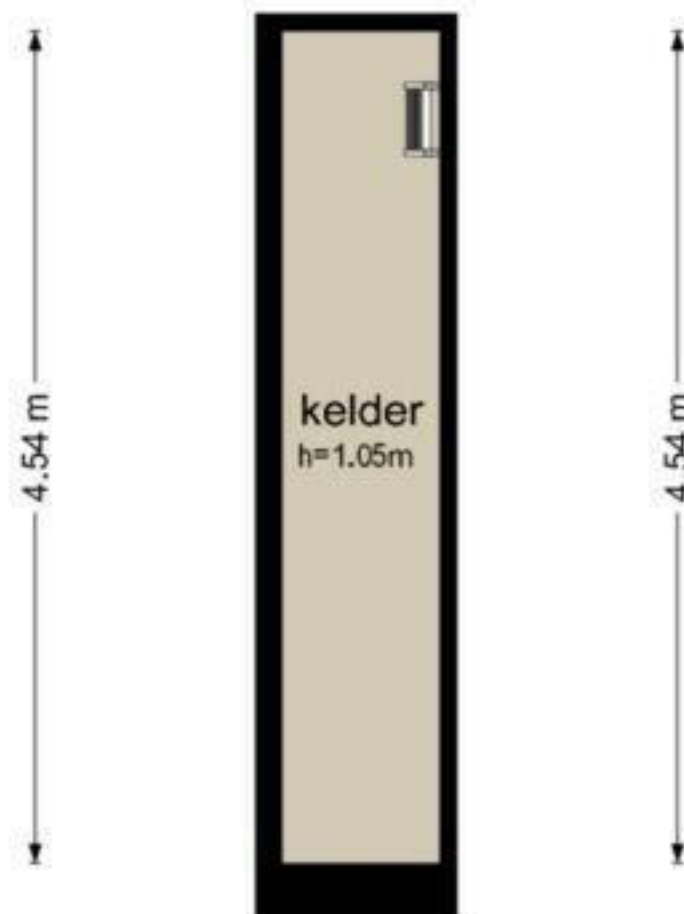

Meeuwenlaan 14 - Vries
Begane Grond

De plattegronden zijn geproduceerd voor promotionele doeleinden en ter indicatie.
Aan de plattegronden kunnen geen rechten worden ontleend
© www.objectenco.nl

Meeuwenlaan 14 - Vries
Eerste Verdieping

De plattegronden zijn geproduceerd voor promotionele doeleinden en ter indicatie.
Aan de plattegronden kunnen geen rechten worden ontleend
© www.objectenco.nl

Meeuwenlaan 14 - Vries
Tweede Verdieping

De plattegronden zijn geproduceerd voor promotionele doeleinden en ter indicatie.
Aan de plattegronden kunnen geen rechten worden ontleend
© www.objectenco.nl

**Meeuwenlaan 14 - Vries
Kelder**

↔ 0.86 m ↔

↔ 0.86 m ↔

De plattegronden zijn geproduceerd voor promotionele doeleinden en ter indicatie.
Aan de plattegronden kunnen geen rechten worden ontleend
© www.objectenco.nl