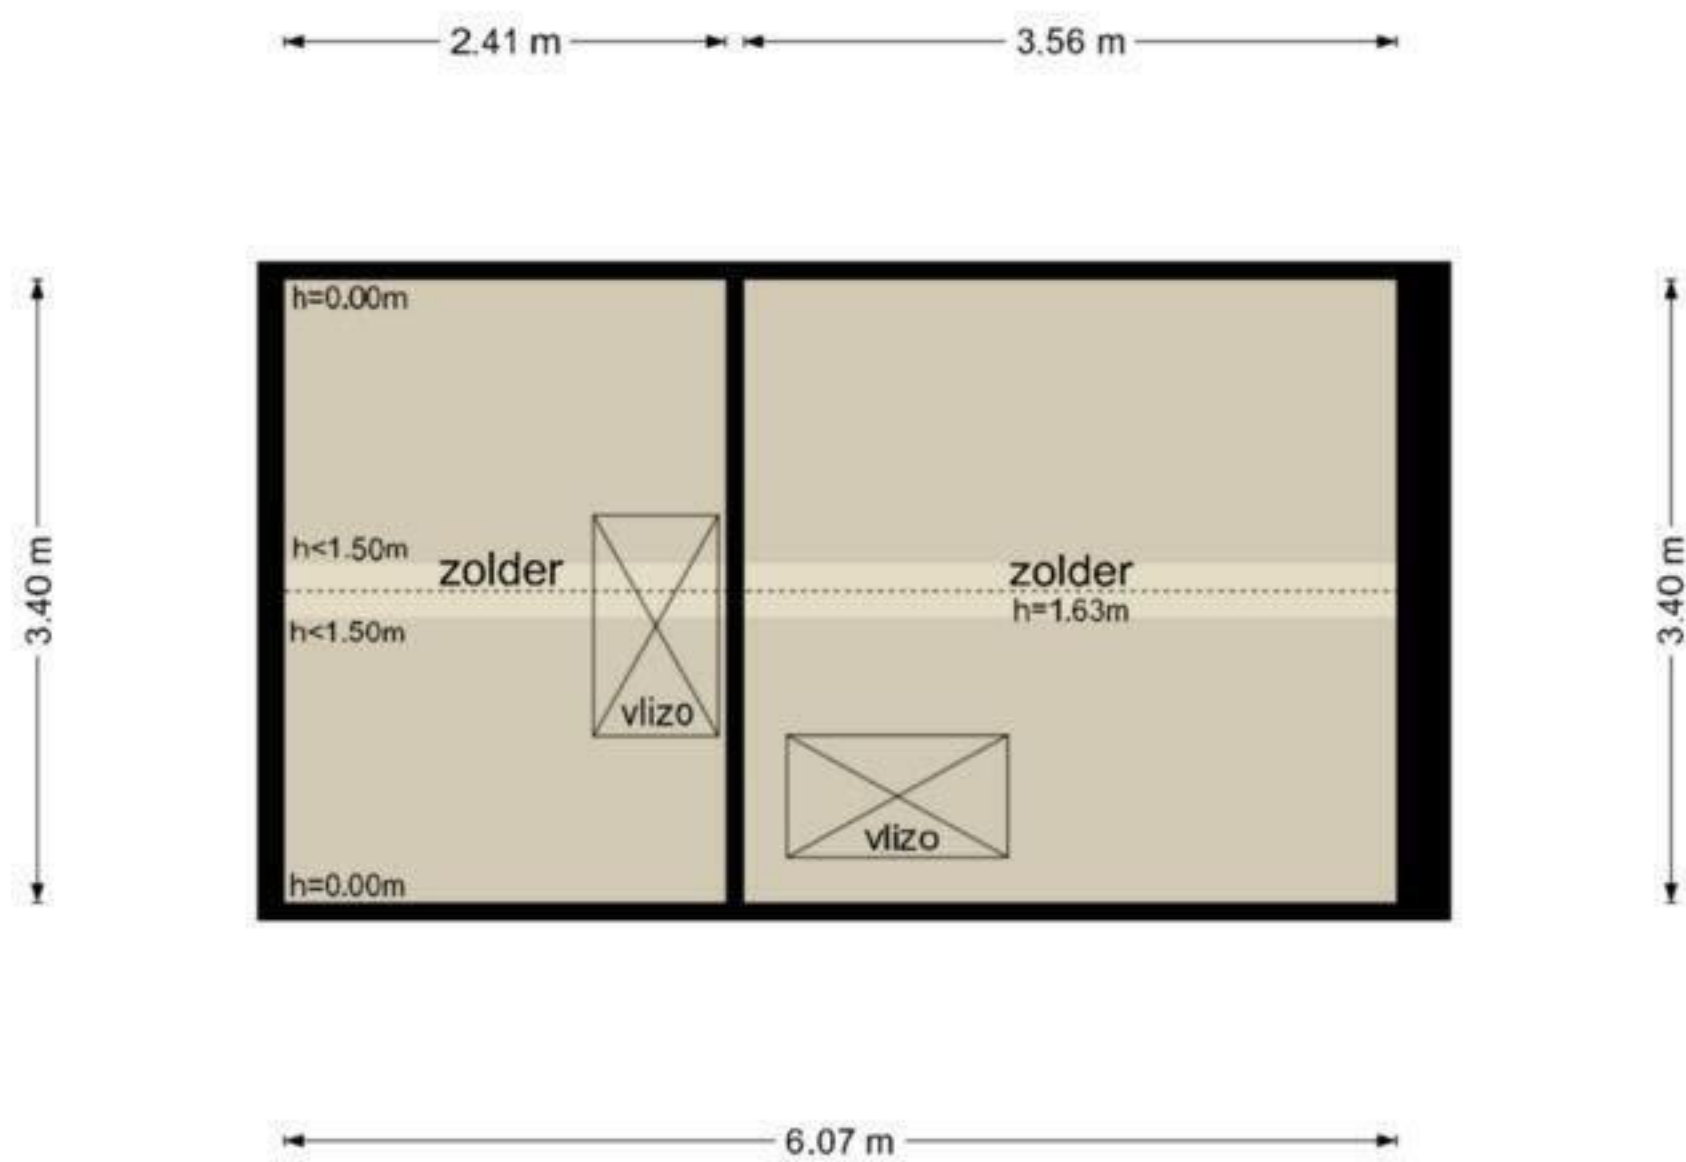

Meeuwenlaan 14 - Vries
Begane Grond

De plattegronden zijn geproduceerd voor promotionele doeleinden en ter indicatie.
Aan de plattegronden kunnen geen rechten worden ontleend
© www.objectenco.nl

Meeuwenlaan 14 - Vries
Eerste Verdieping

De plattegronden zijn geproduceerd voor promotionele doeleinden en ter indicatie.
Aan de plattegronden kunnen geen rechten worden ontleend
© www.objectenco.nl

Meeuwenlaan 14 - Vries
Tweede Verdieping

De plattegronden zijn geproduceerd voor promotionele doeleinden en ter indicatie.
Aan de plattegronden kunnen geen rechten worden ontleend
© www.objectenco.nl

**Meeuwenlaan 14 - Vries
Kelder**

↔ 0.86 m ↔

↔ 0.86 m ↔

De plattegronden zijn geproduceerd voor promotionele doeleinden en ter indicatie.
Aan de plattegronden kunnen geen rechten worden ontleend
© www.objectenco.nl