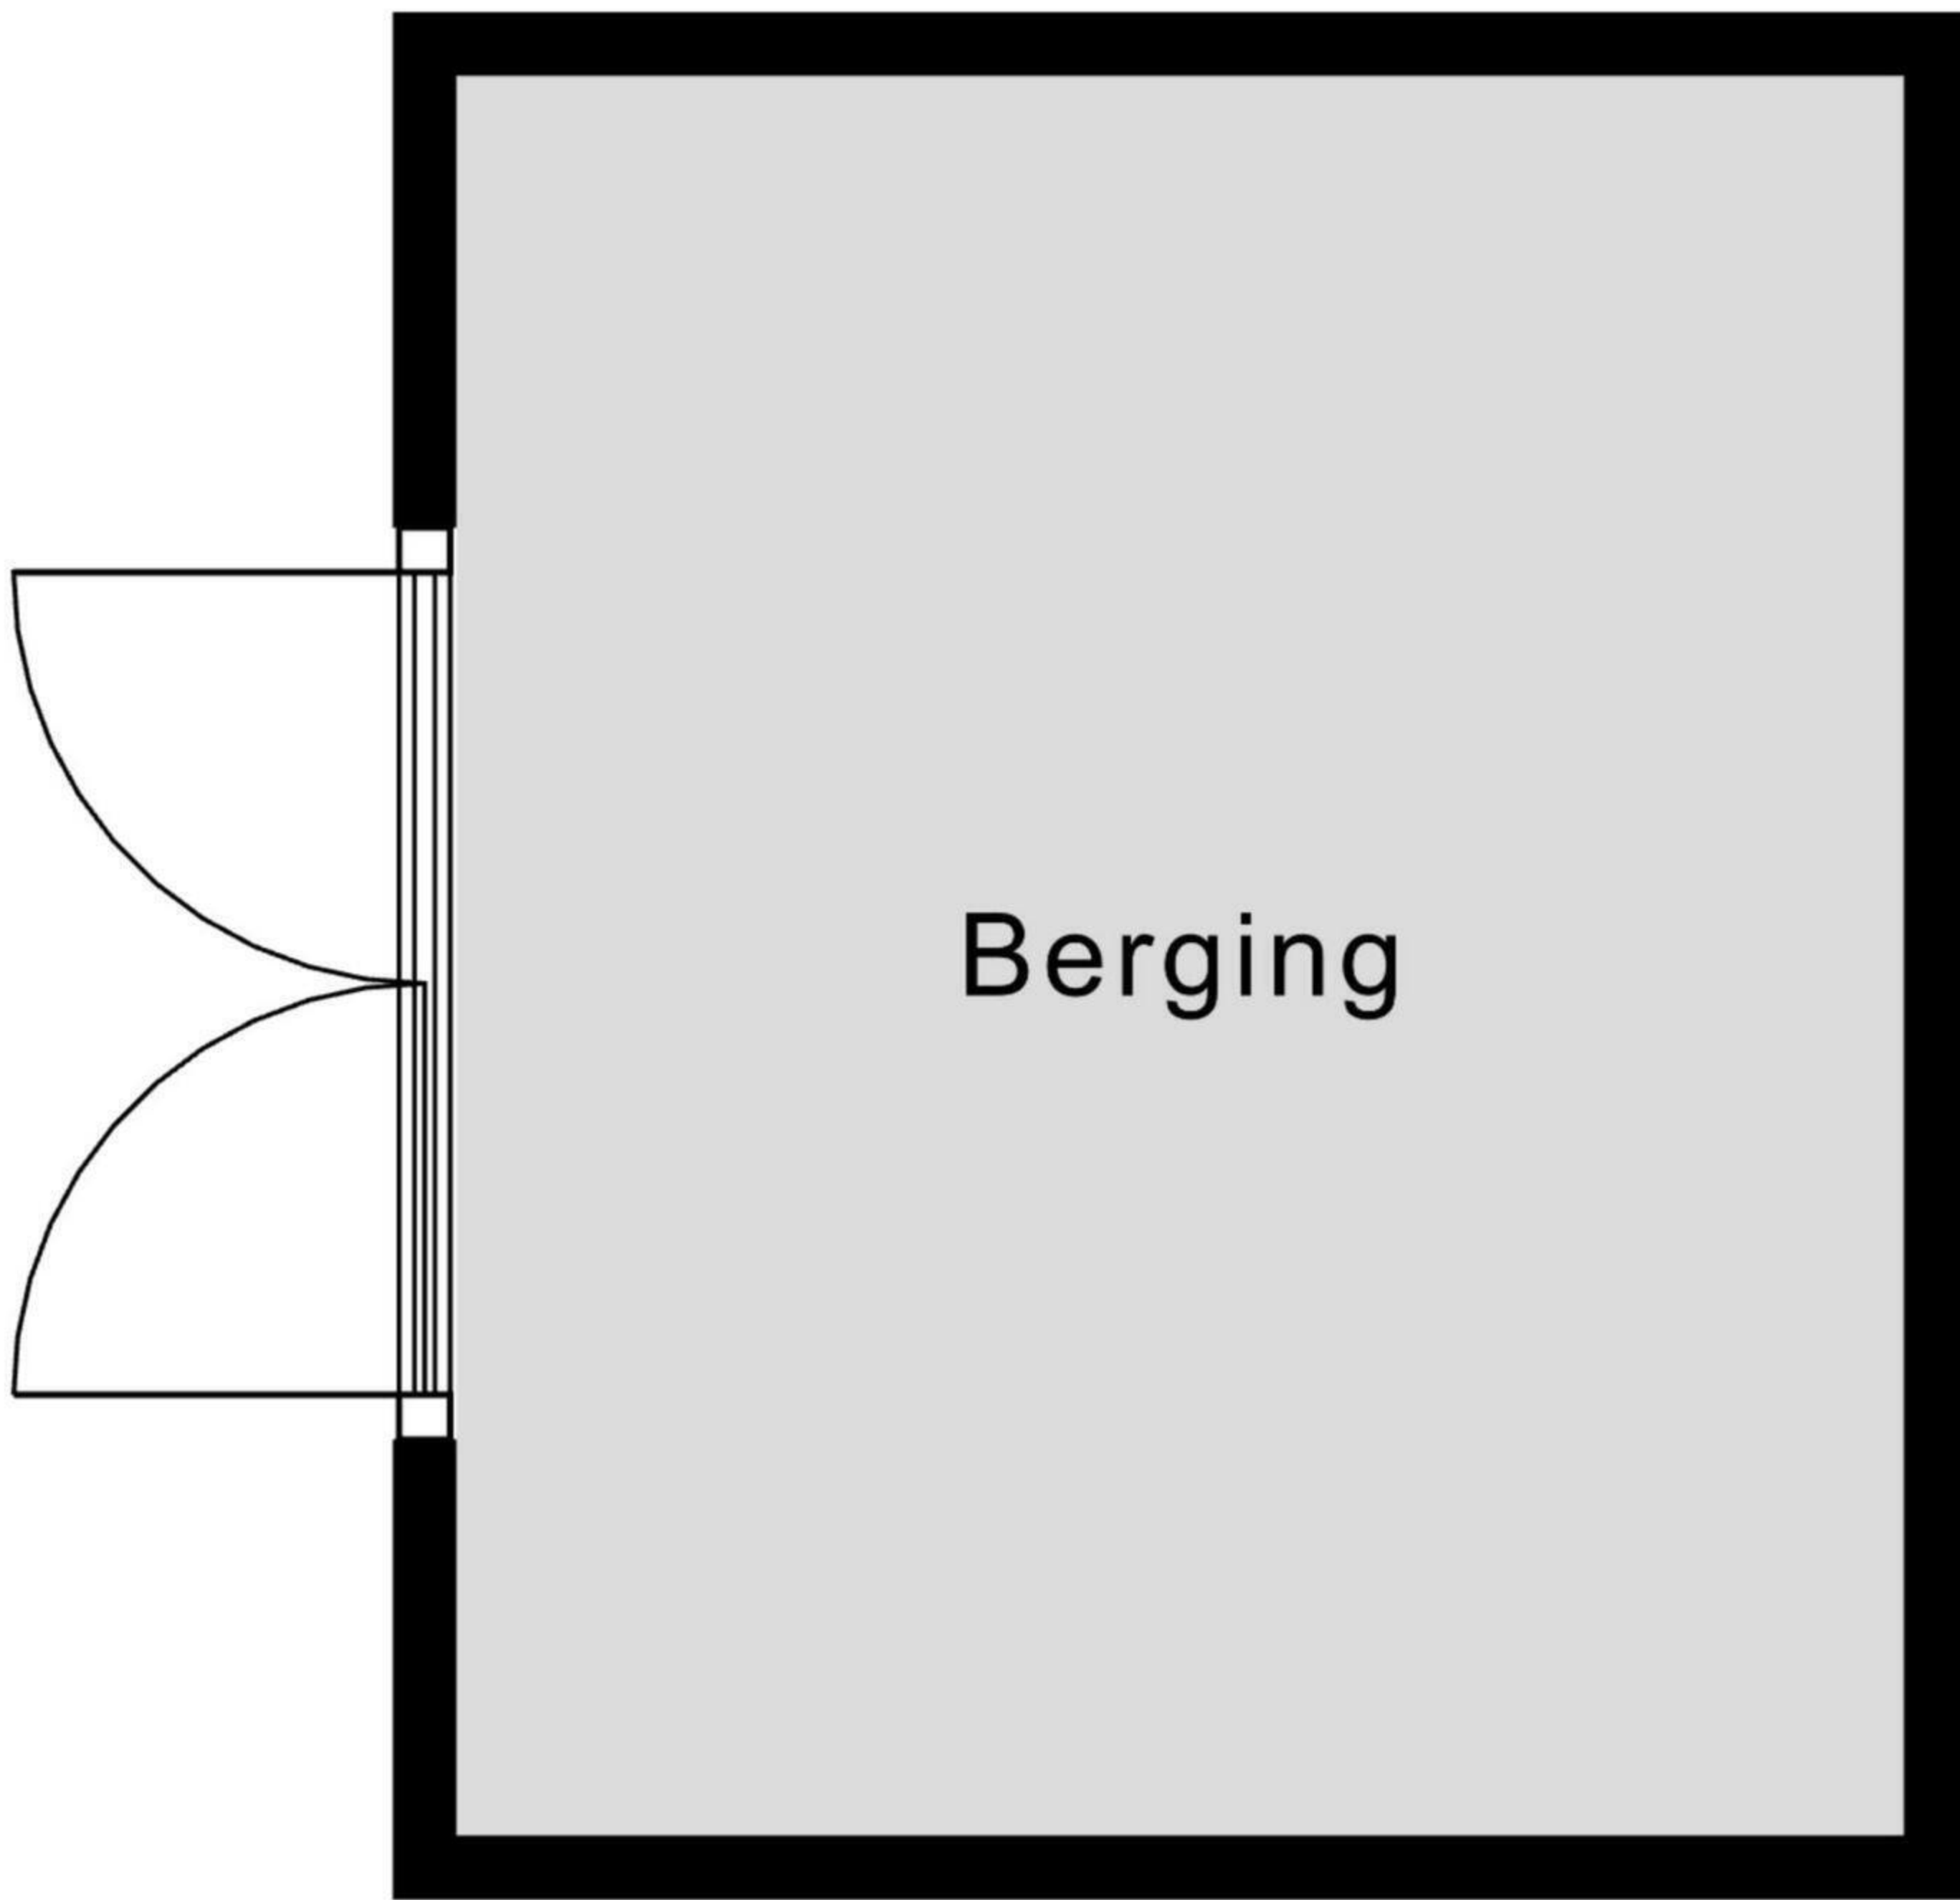

Begane Grond

7.08 m

1.91 m 4.67 m

1e Verdieping

← 3.25 m →

↑
1.85 m
↓

Kelder

← 2.27 m →

↑
2.76 m
↓

Berging

2.91 m

3.72 m

1.86 m

1.36 m

1.38 m 1.43 m

Sauna

← 2.16 m →

2.97 m

Schuur