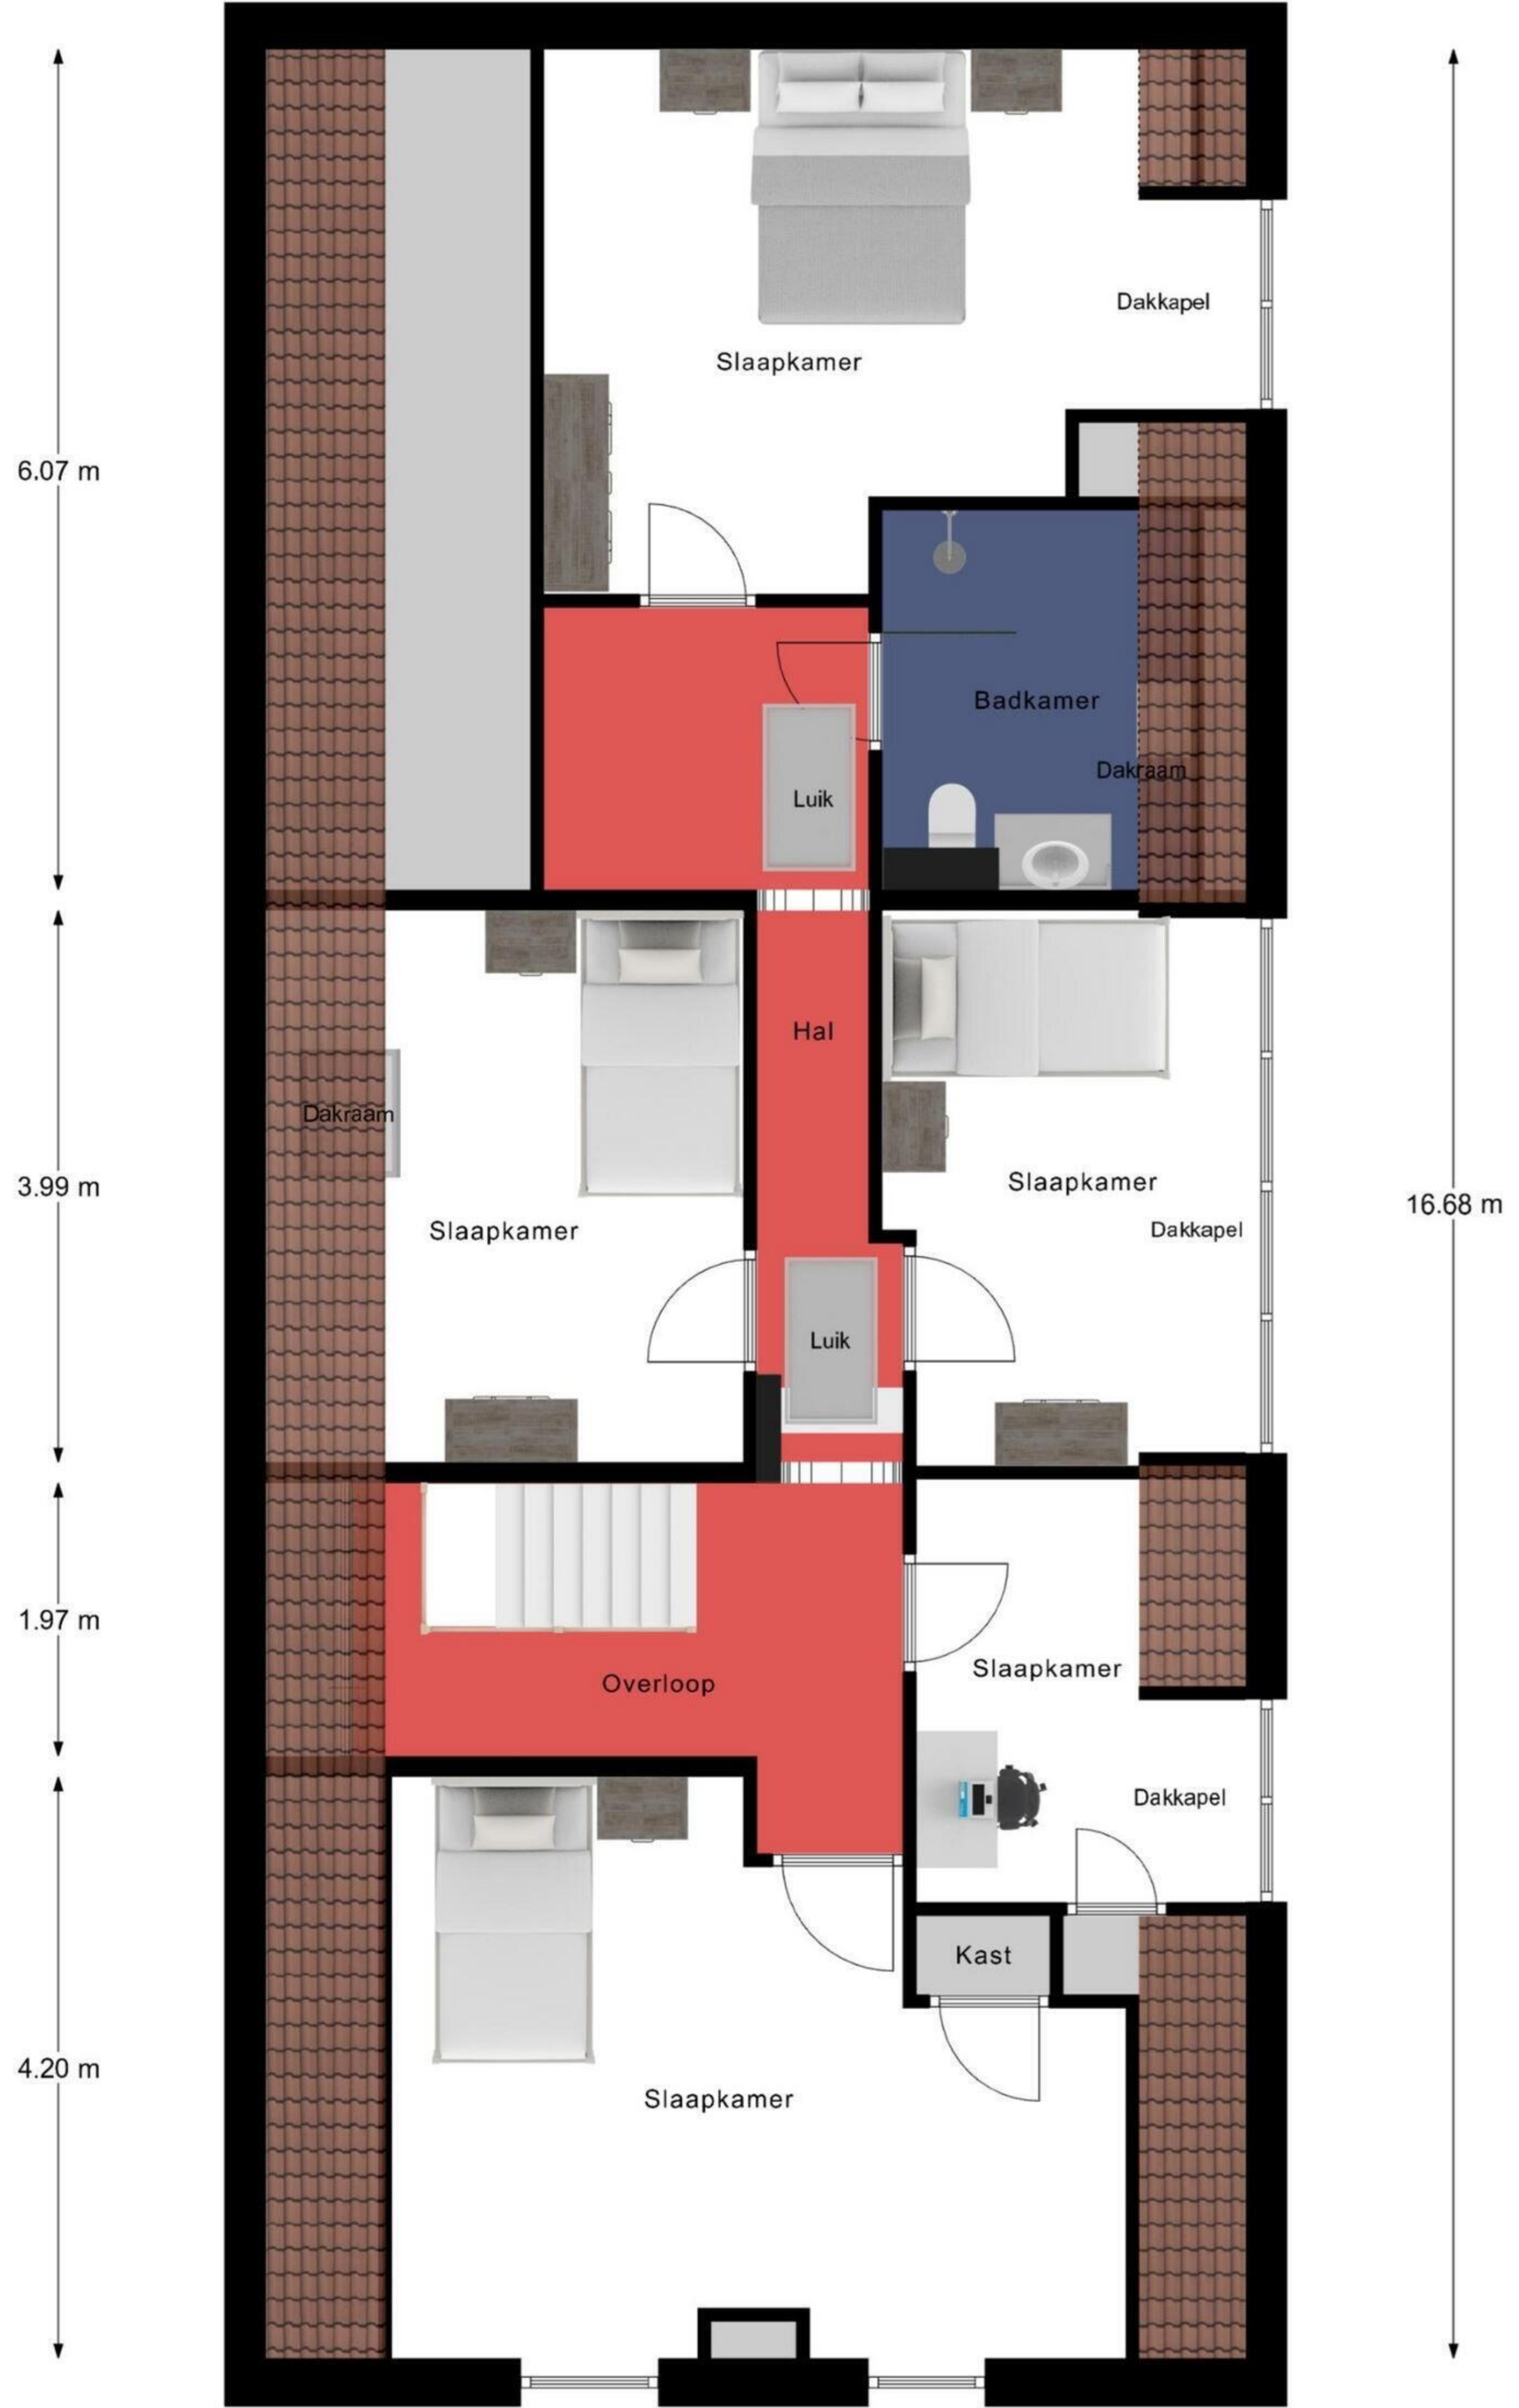

Begane Grond

7.08 m

1.91 m 4.67 m

1e Verdieping

← 3.25 m →

↑
1.85 m
↓

Kelder

← 2.27 m →

↑
2.76 m
↓

Berging

2.91 m

3.72 m

1.86 m

1.36 m

1.38 m 1.43 m

Sauna

← 2.16 m →

2.97 m

Schuur