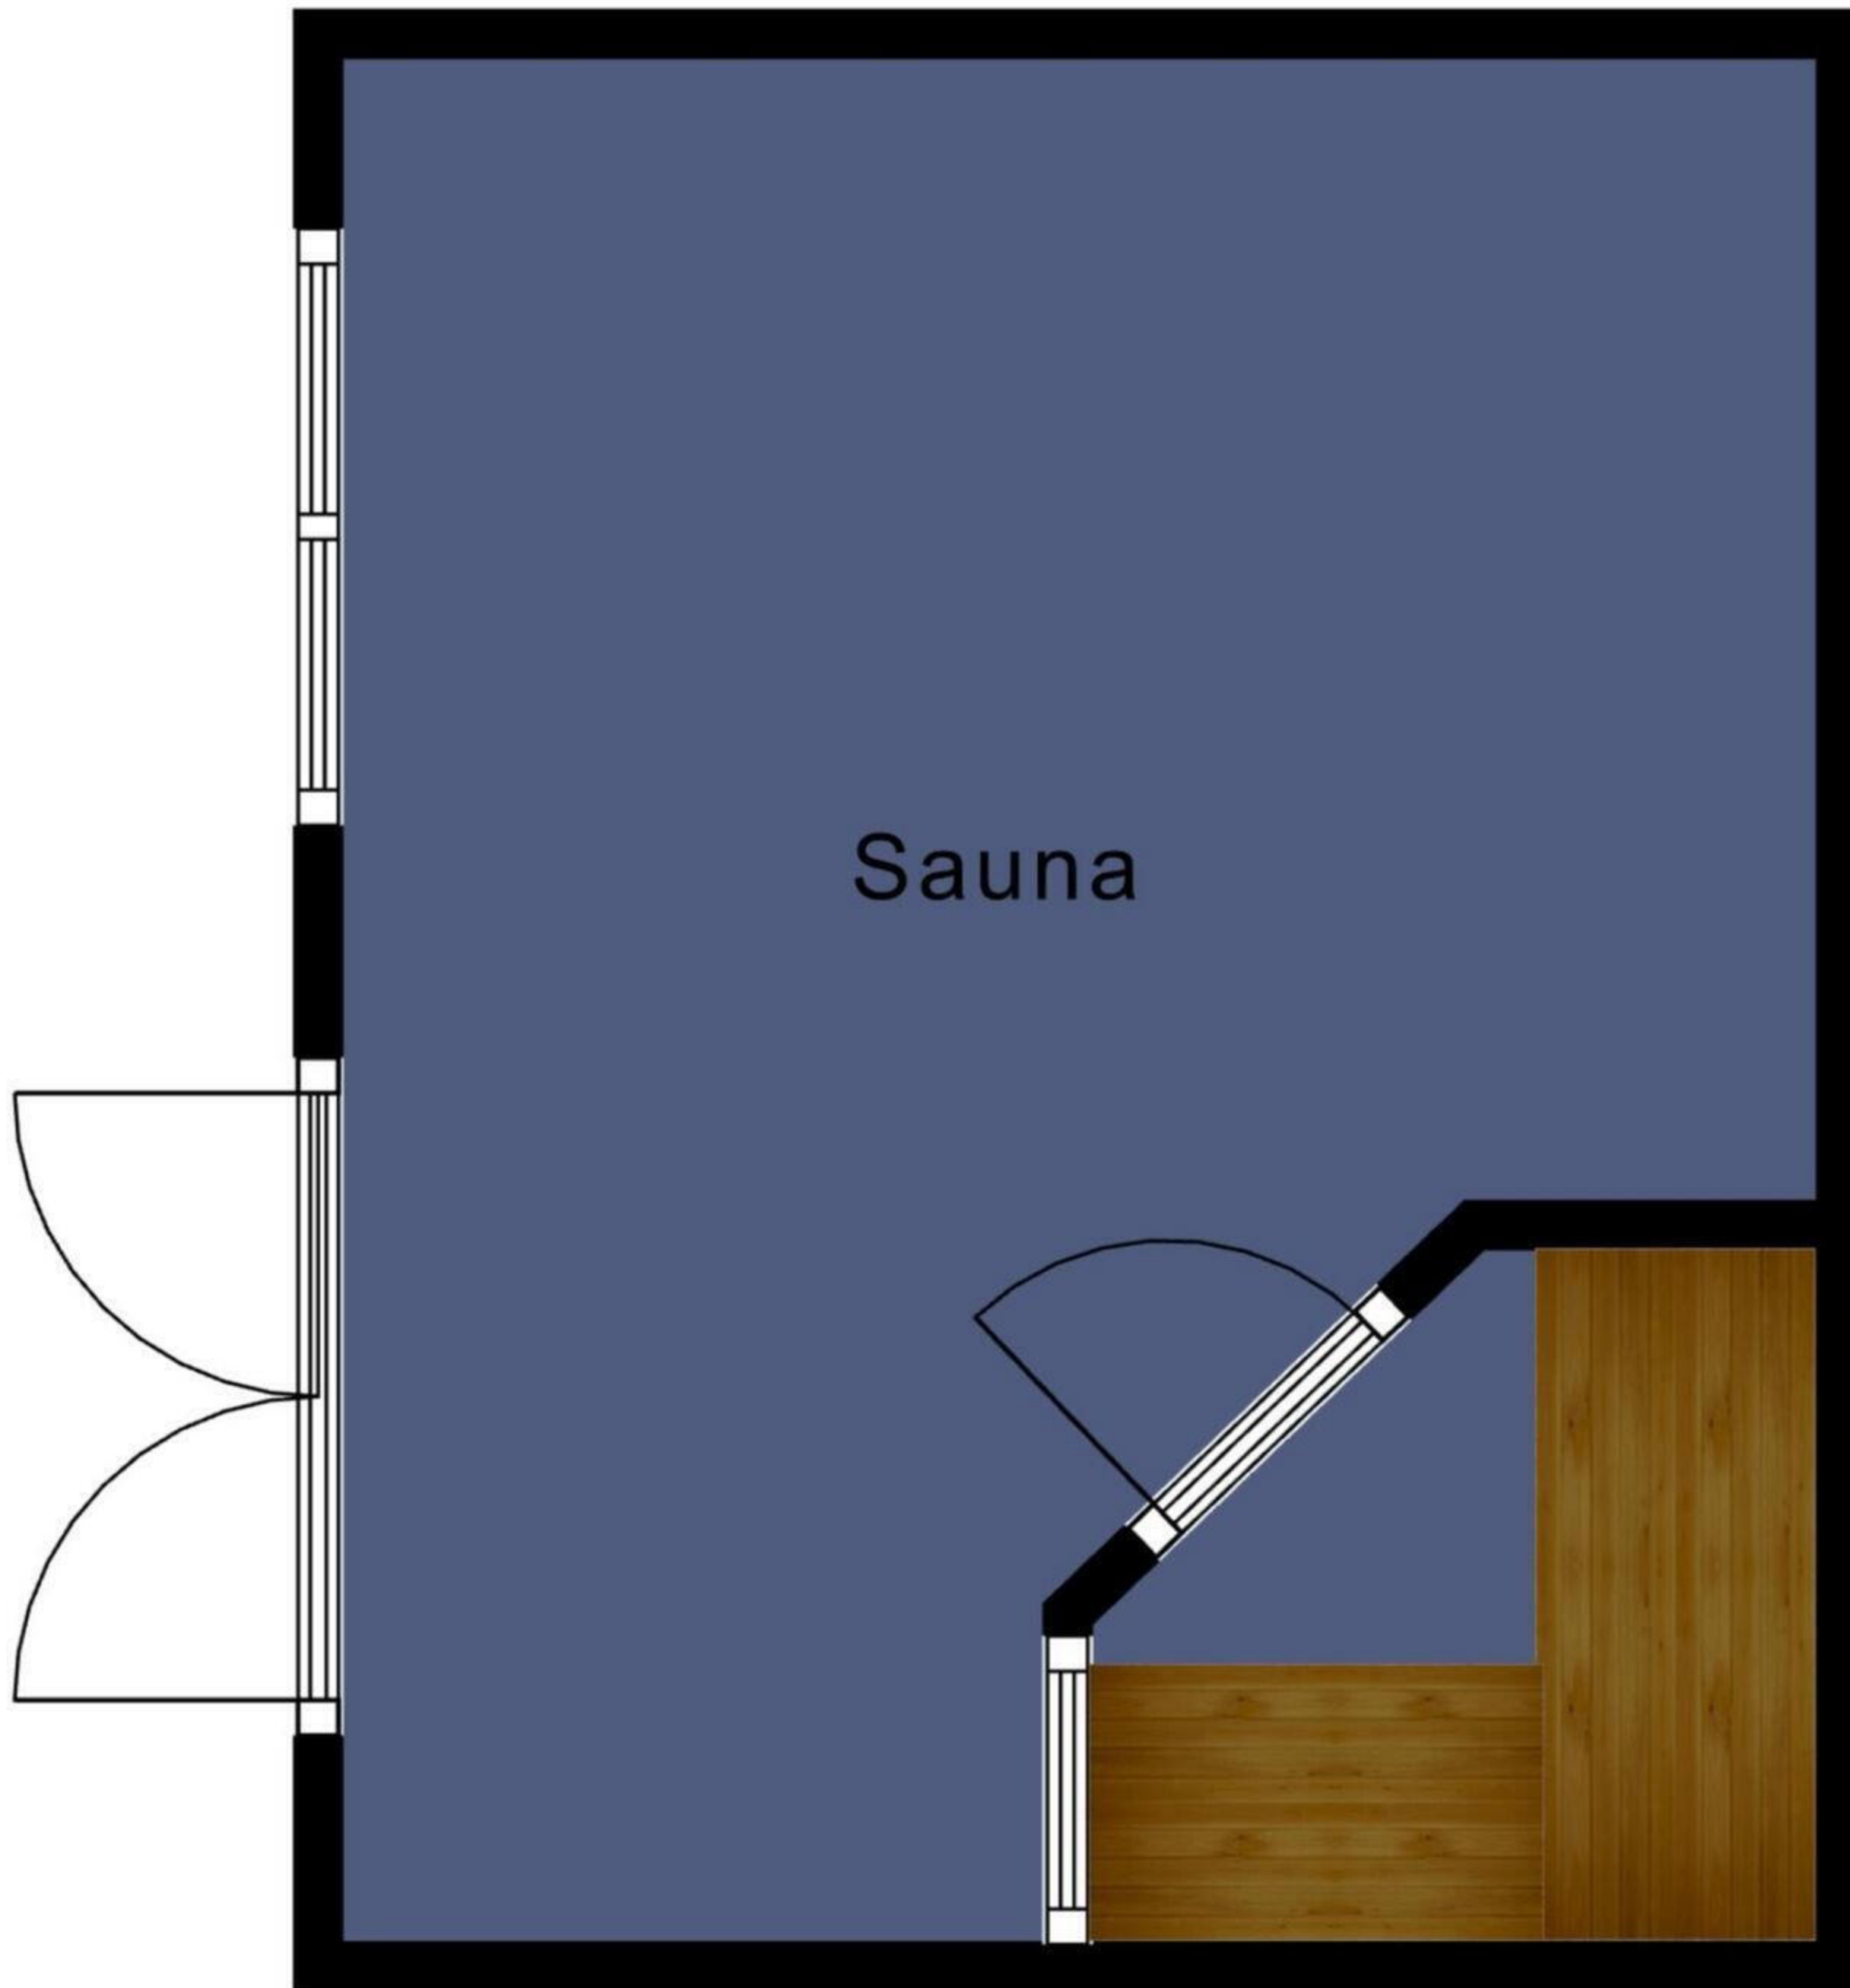

Begane Grond

7.08 m

1.91 m 4.67 m

1e Verdieping

← 3.25 m →

↑
1.85 m
↓

Kelder

← 2.27 m →

↑
2.76 m
↓

Berging

2.91 m

3.72 m

1.86 m

1.36 m

1.38 m 1.43 m

Sauna

← 2.16 m →

2.97 m

Schuur