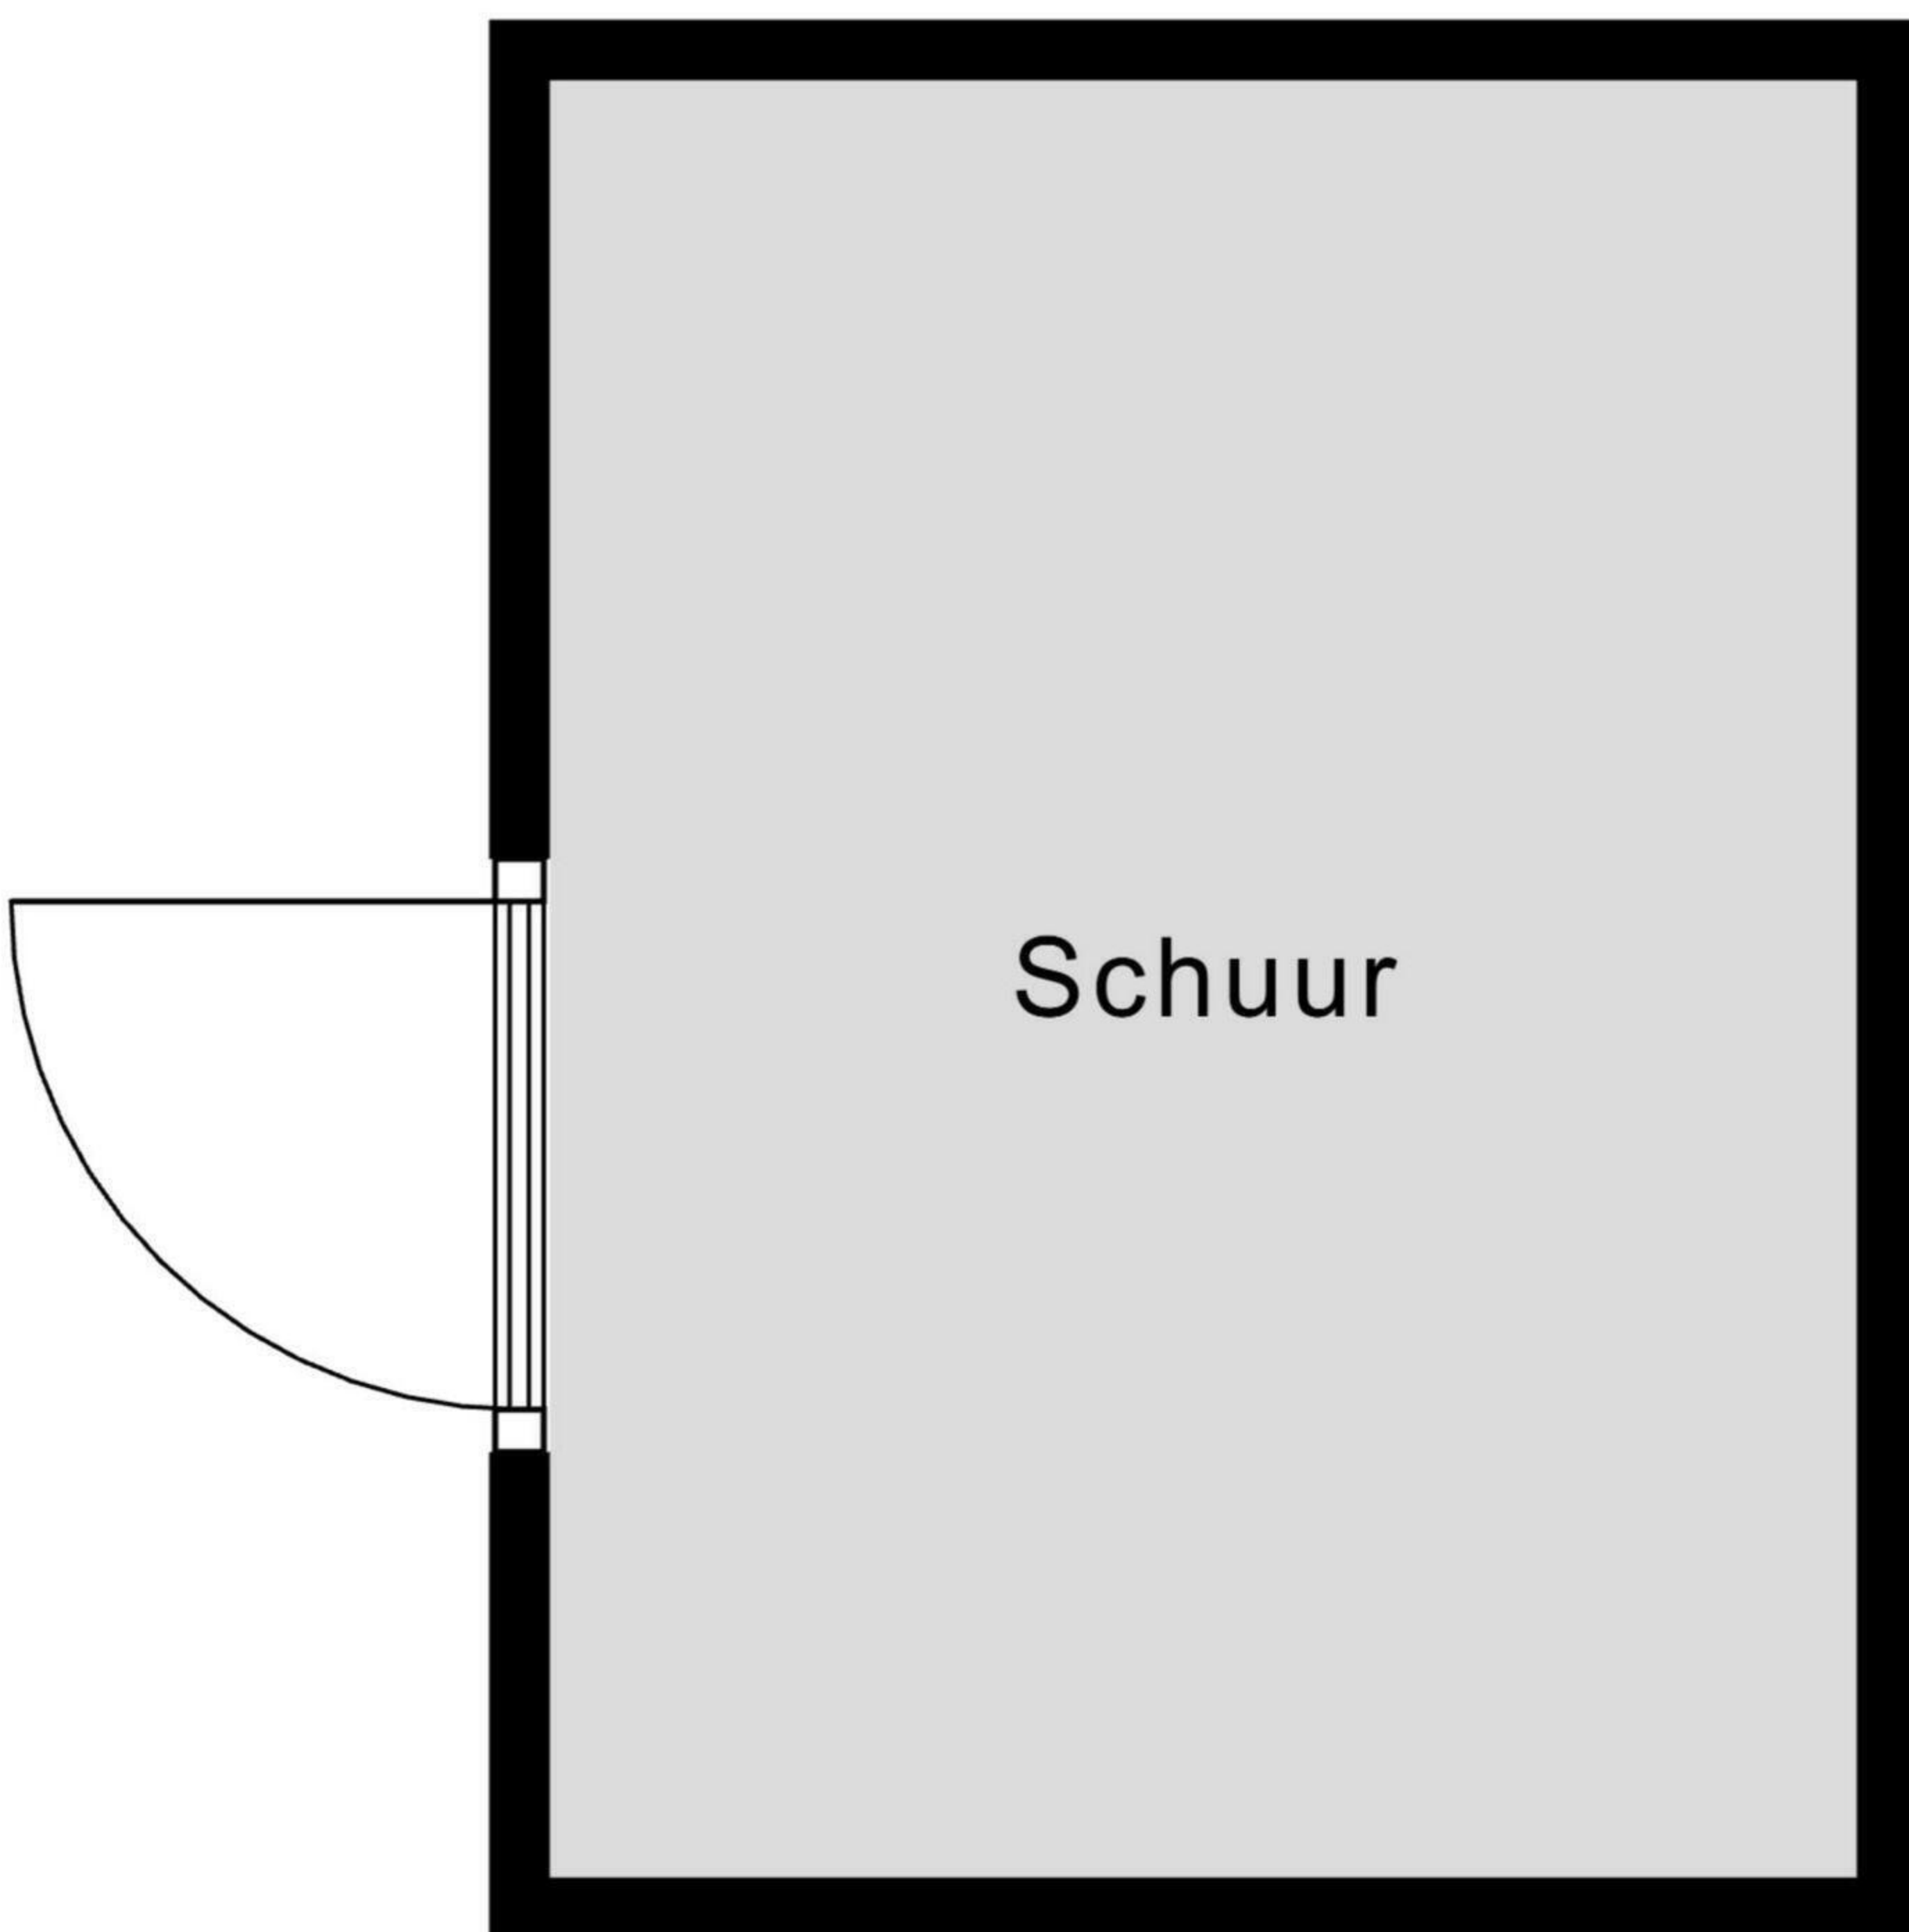

Begane Grond

7.08 m

1.91 m 4.67 m

1e Verdieping

← 3.25 m →

↑
1.85 m
↓

Kelder

← 2.27 m →

↑
2.76 m
↓

Berging

2.91 m

3.72 m

1.86 m

1.36 m

1.38 m 1.43 m

Sauna

← 2.16 m →

2.97 m

Schuur