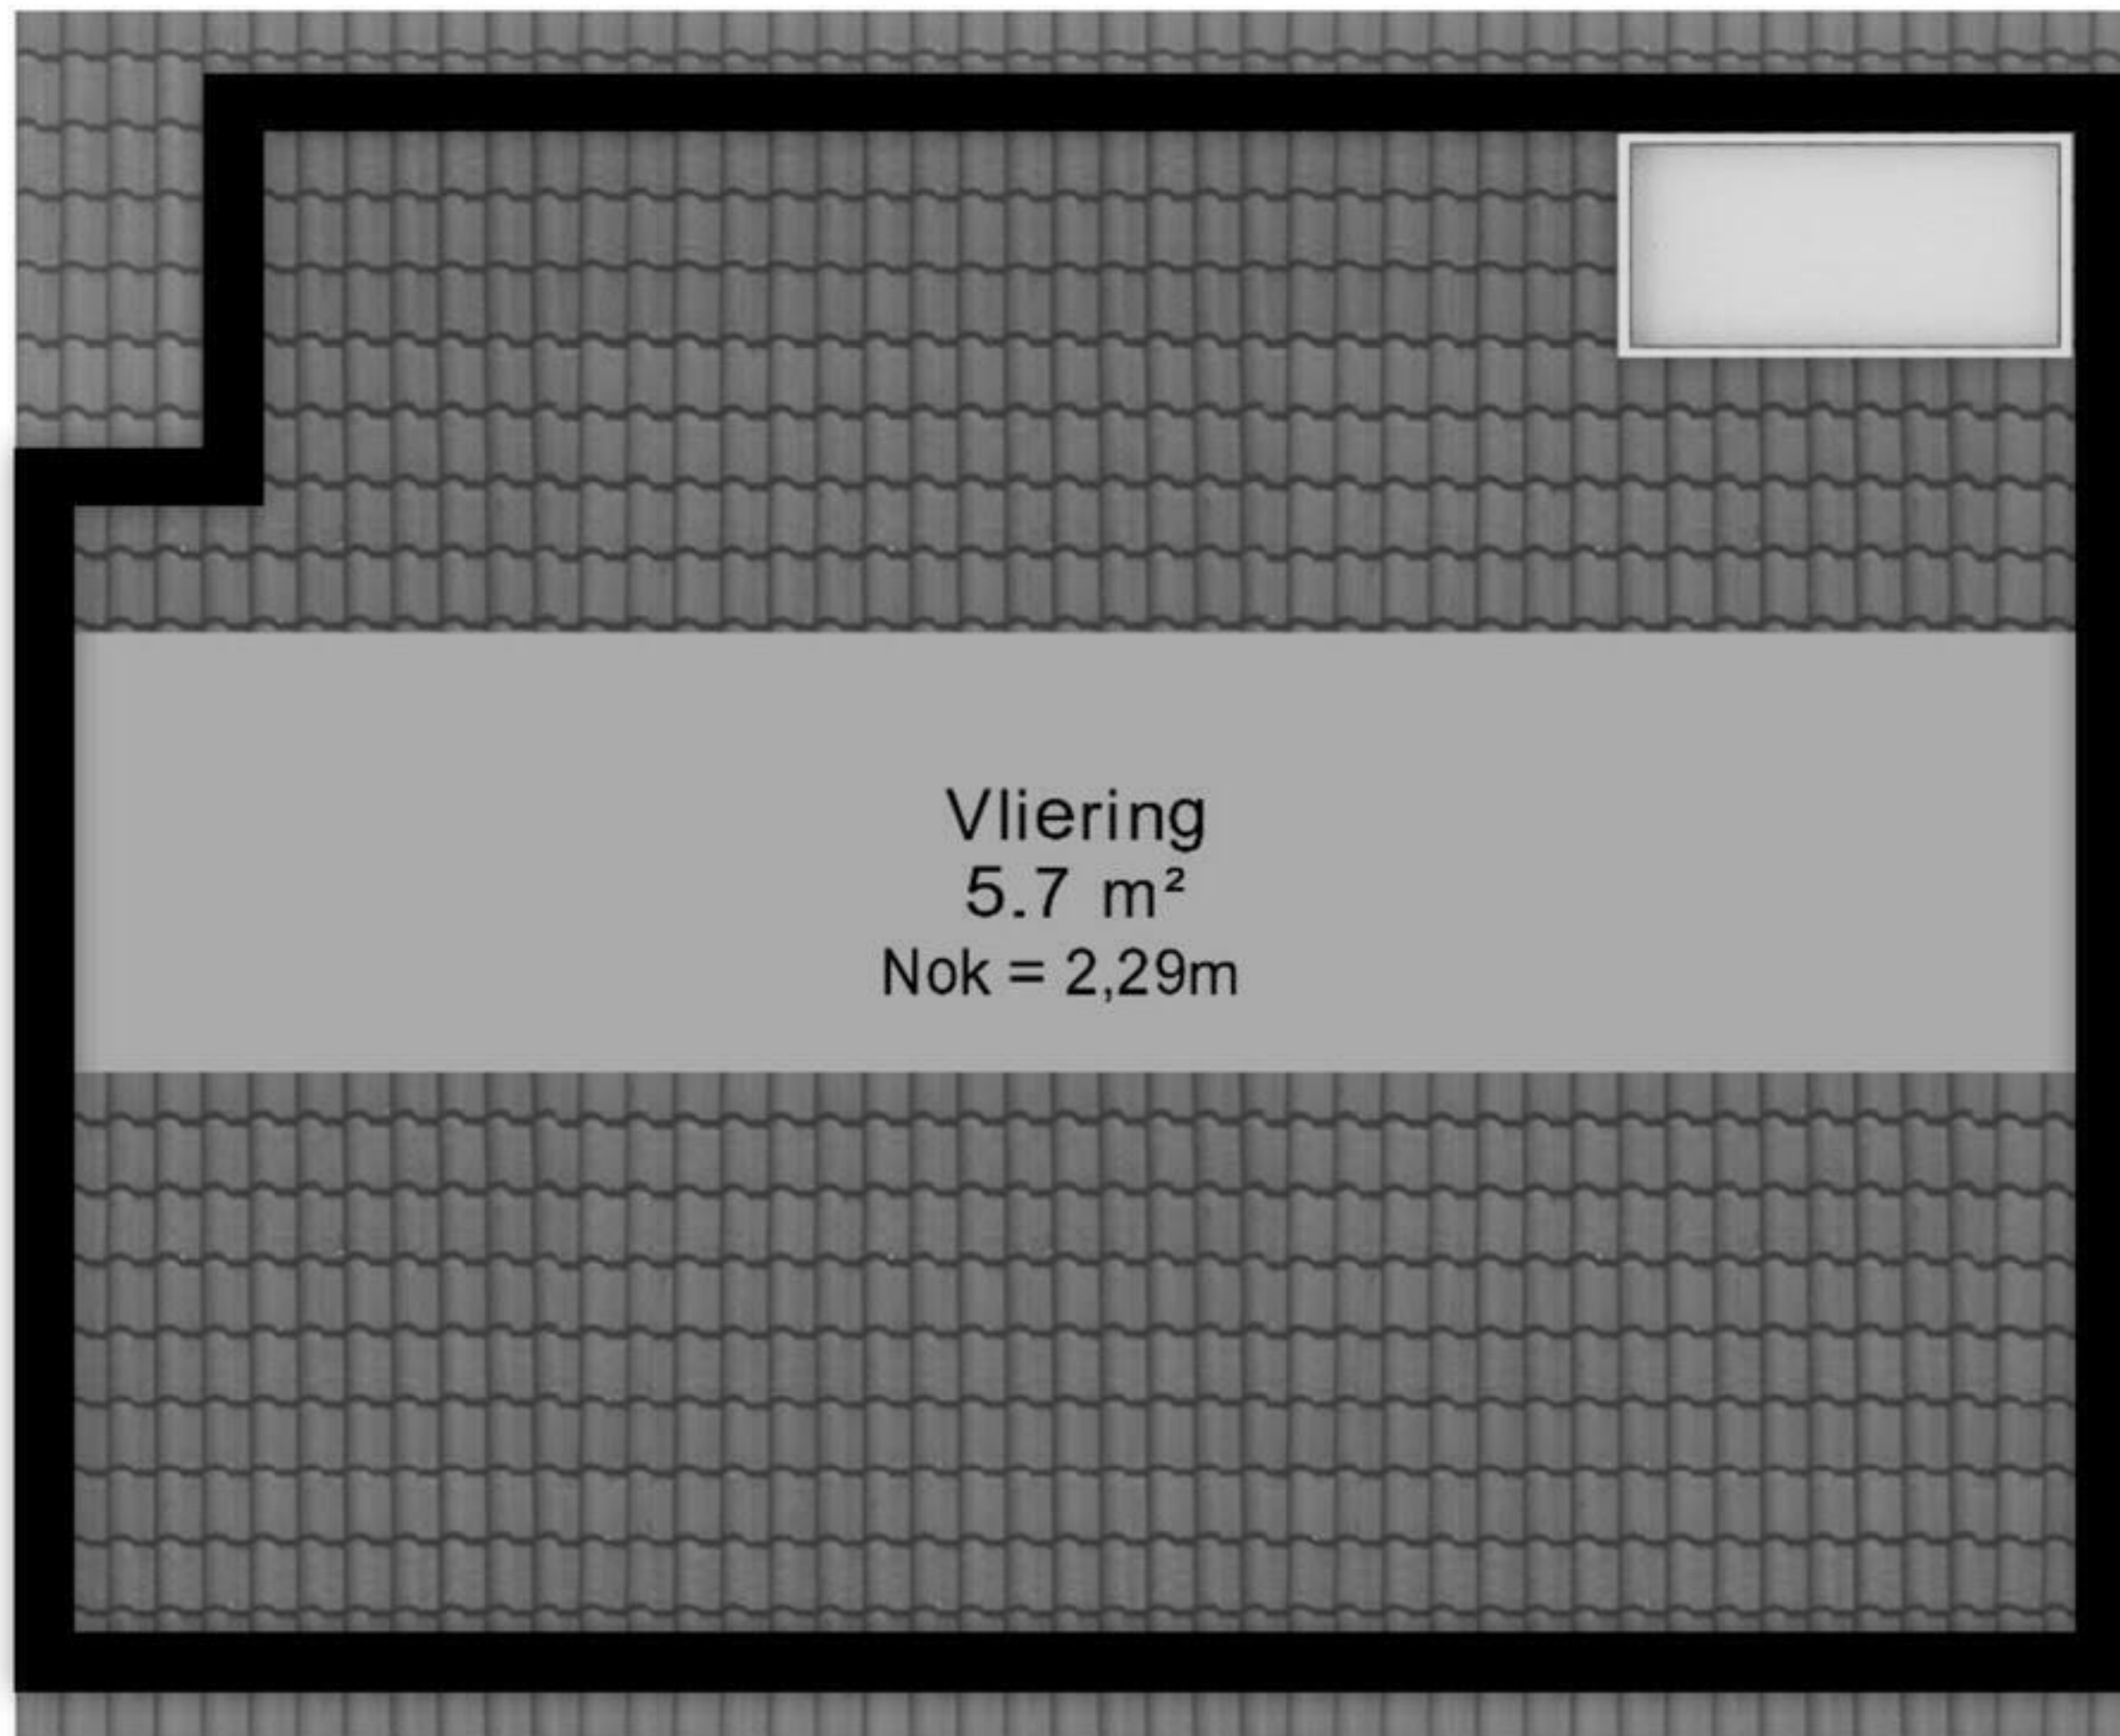

Deze plattegrond is met inachtneming van de NEN 2580 regels en richtlijnen opgemeten. Alle opgegeven maten en oppervlakten zijn indicatief en er kunnen geen rechten aan ontleend worden.

Deze plattegrond is met inachtneming van de NEN 2580 regels en richtlijnen opgemeten.
 Alle opgegeven maten en oppervlakten zijn indicatief en er kunnen geen rechten aan ontleend worden.

4.60 m

Deze plattegrond is met inachtneming van de NEN 2580 regels en richtlijnen opgemeten.
Alle opgegeven maten en oppervlakten zijn indicatief en er kunnen geen rechten aan ontleend worden.