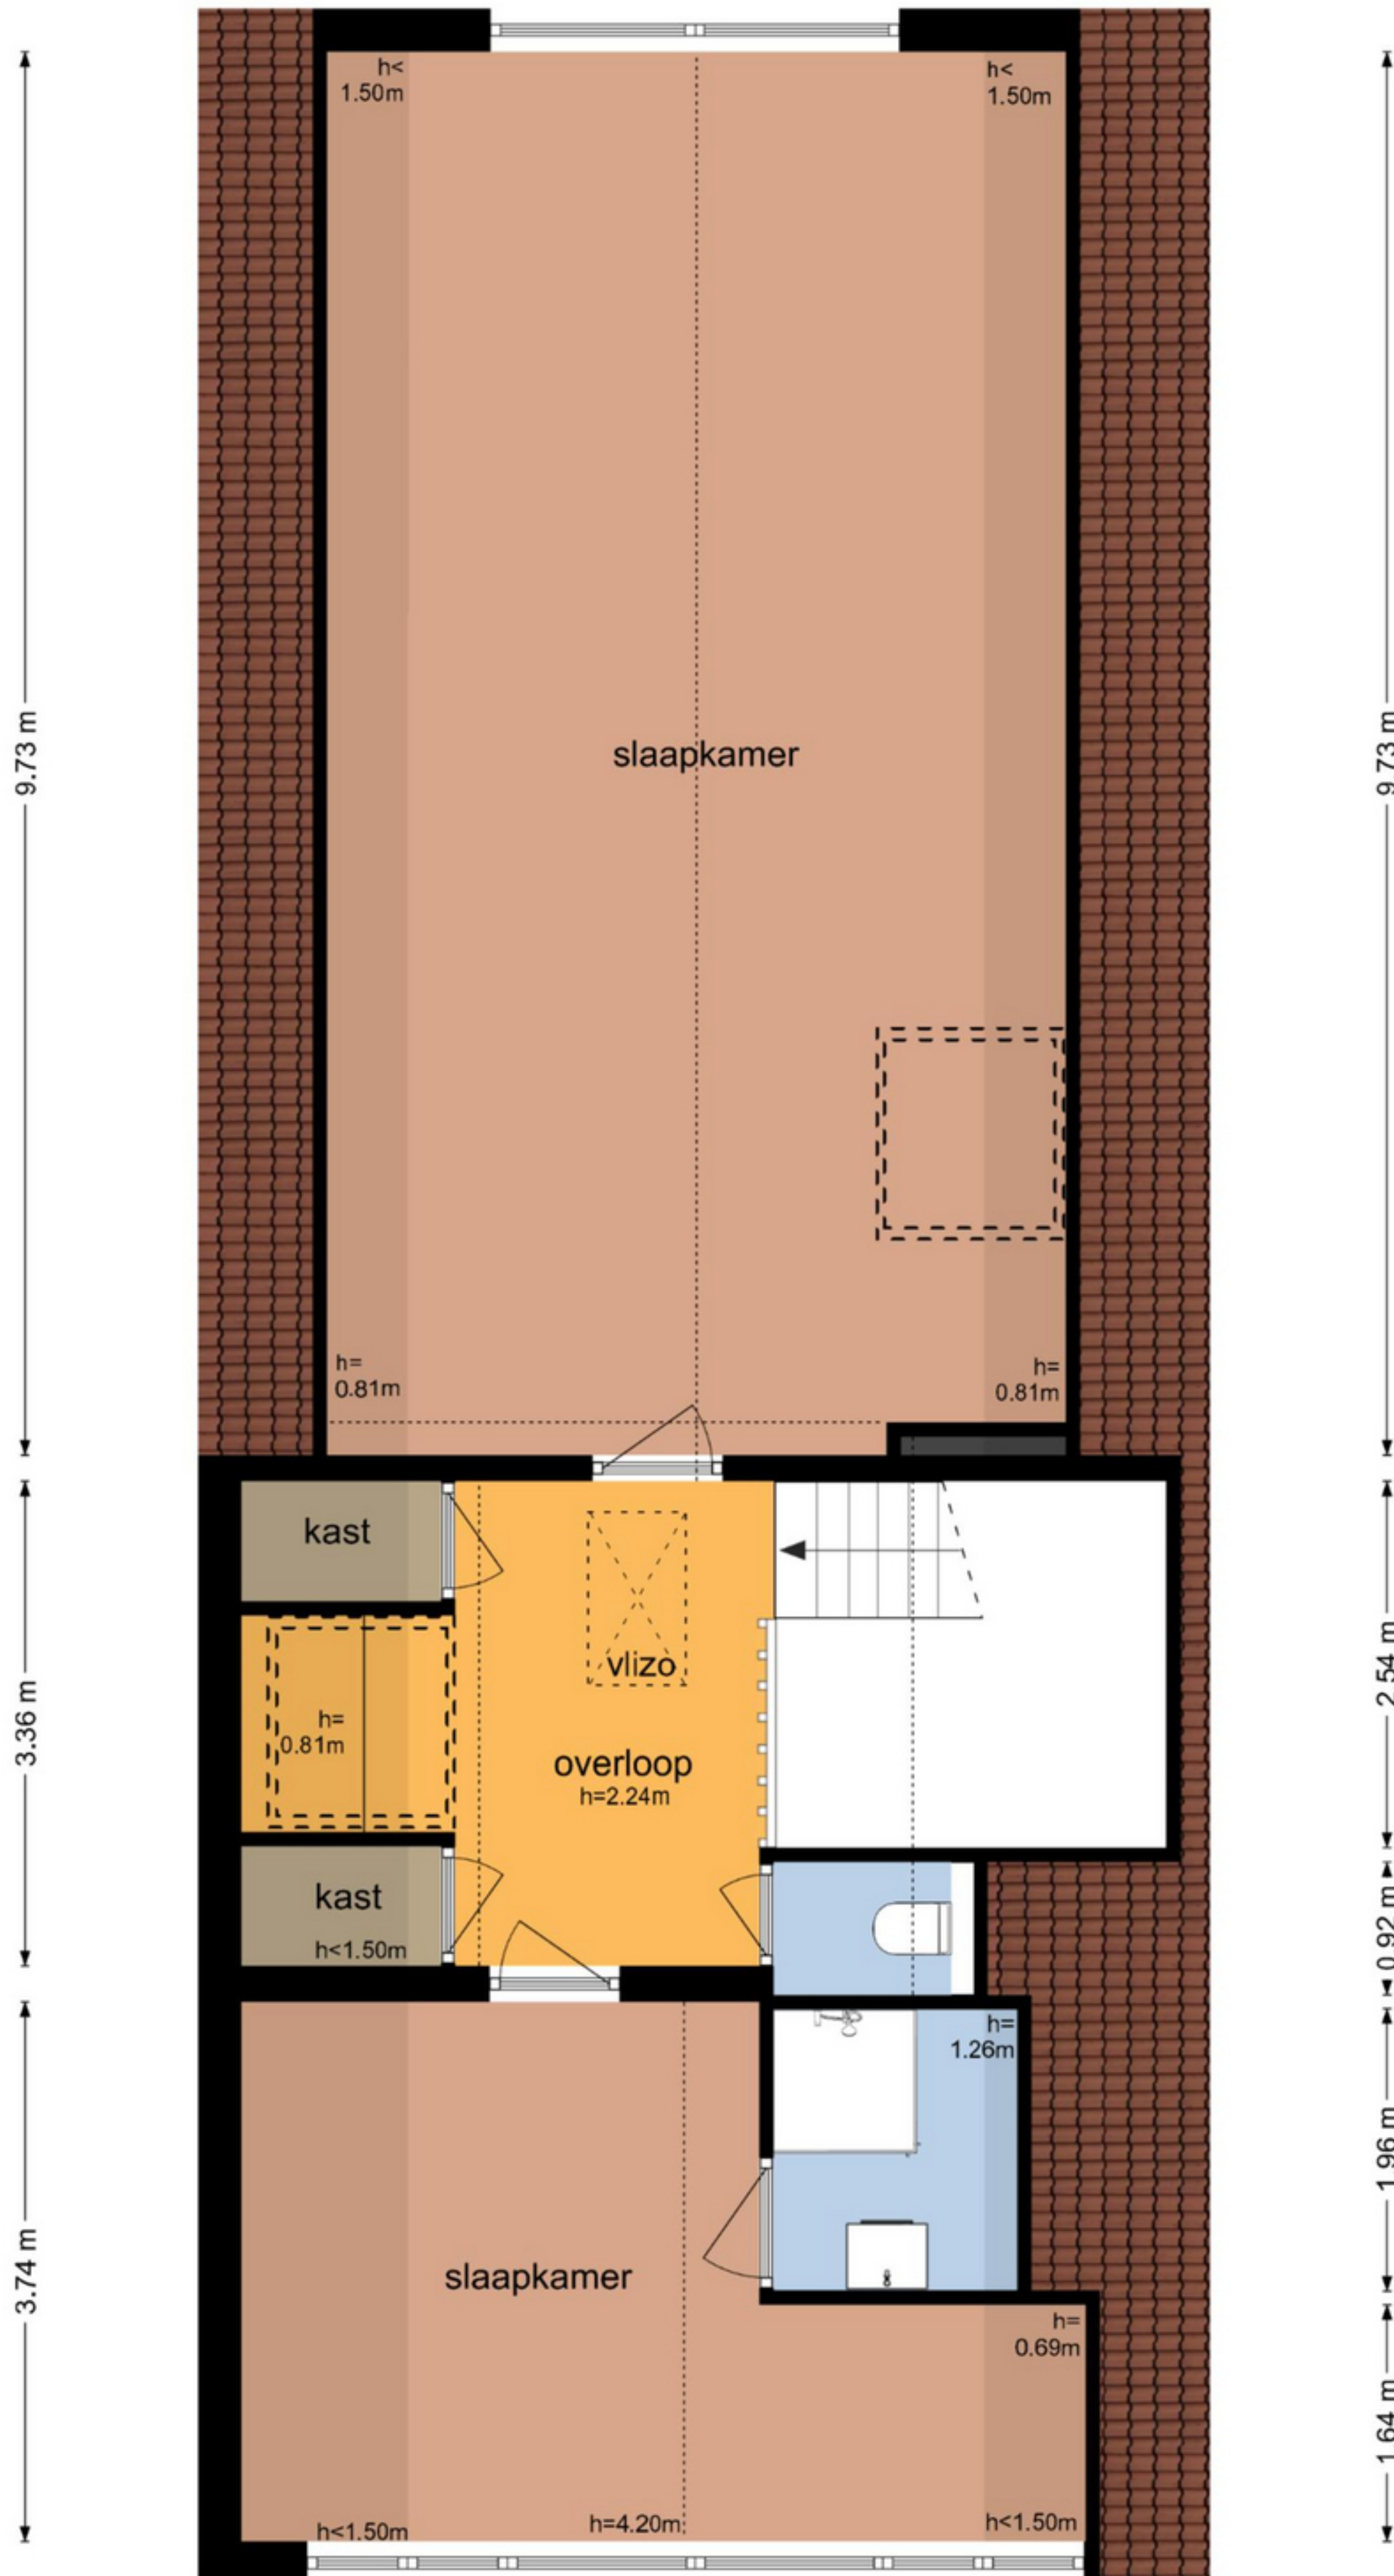

Mendelweg 14 - Boskoop  
Begane Grond

Mendelweg 14 - Boskoop  
Eerste Verdieping

**Mendelweg 14 - Boskoop  
Vliering**

3.00 m

3.00 m

De plattegronden zijn geproduceerd voor promotionele doeleinden en ter indicatie.  
Aan de plattegronden kunnen geen rechten worden ontleend  
© www.objectenco.nl

Mendelweg 14 - Boskoop  
Garage

De plattegronden zijn geproduceerd voor promotionele doeleinden en ter indicatie.  
Aan de plattegronden kunnen geen rechten worden ontleend  
© www.objectenco.nl