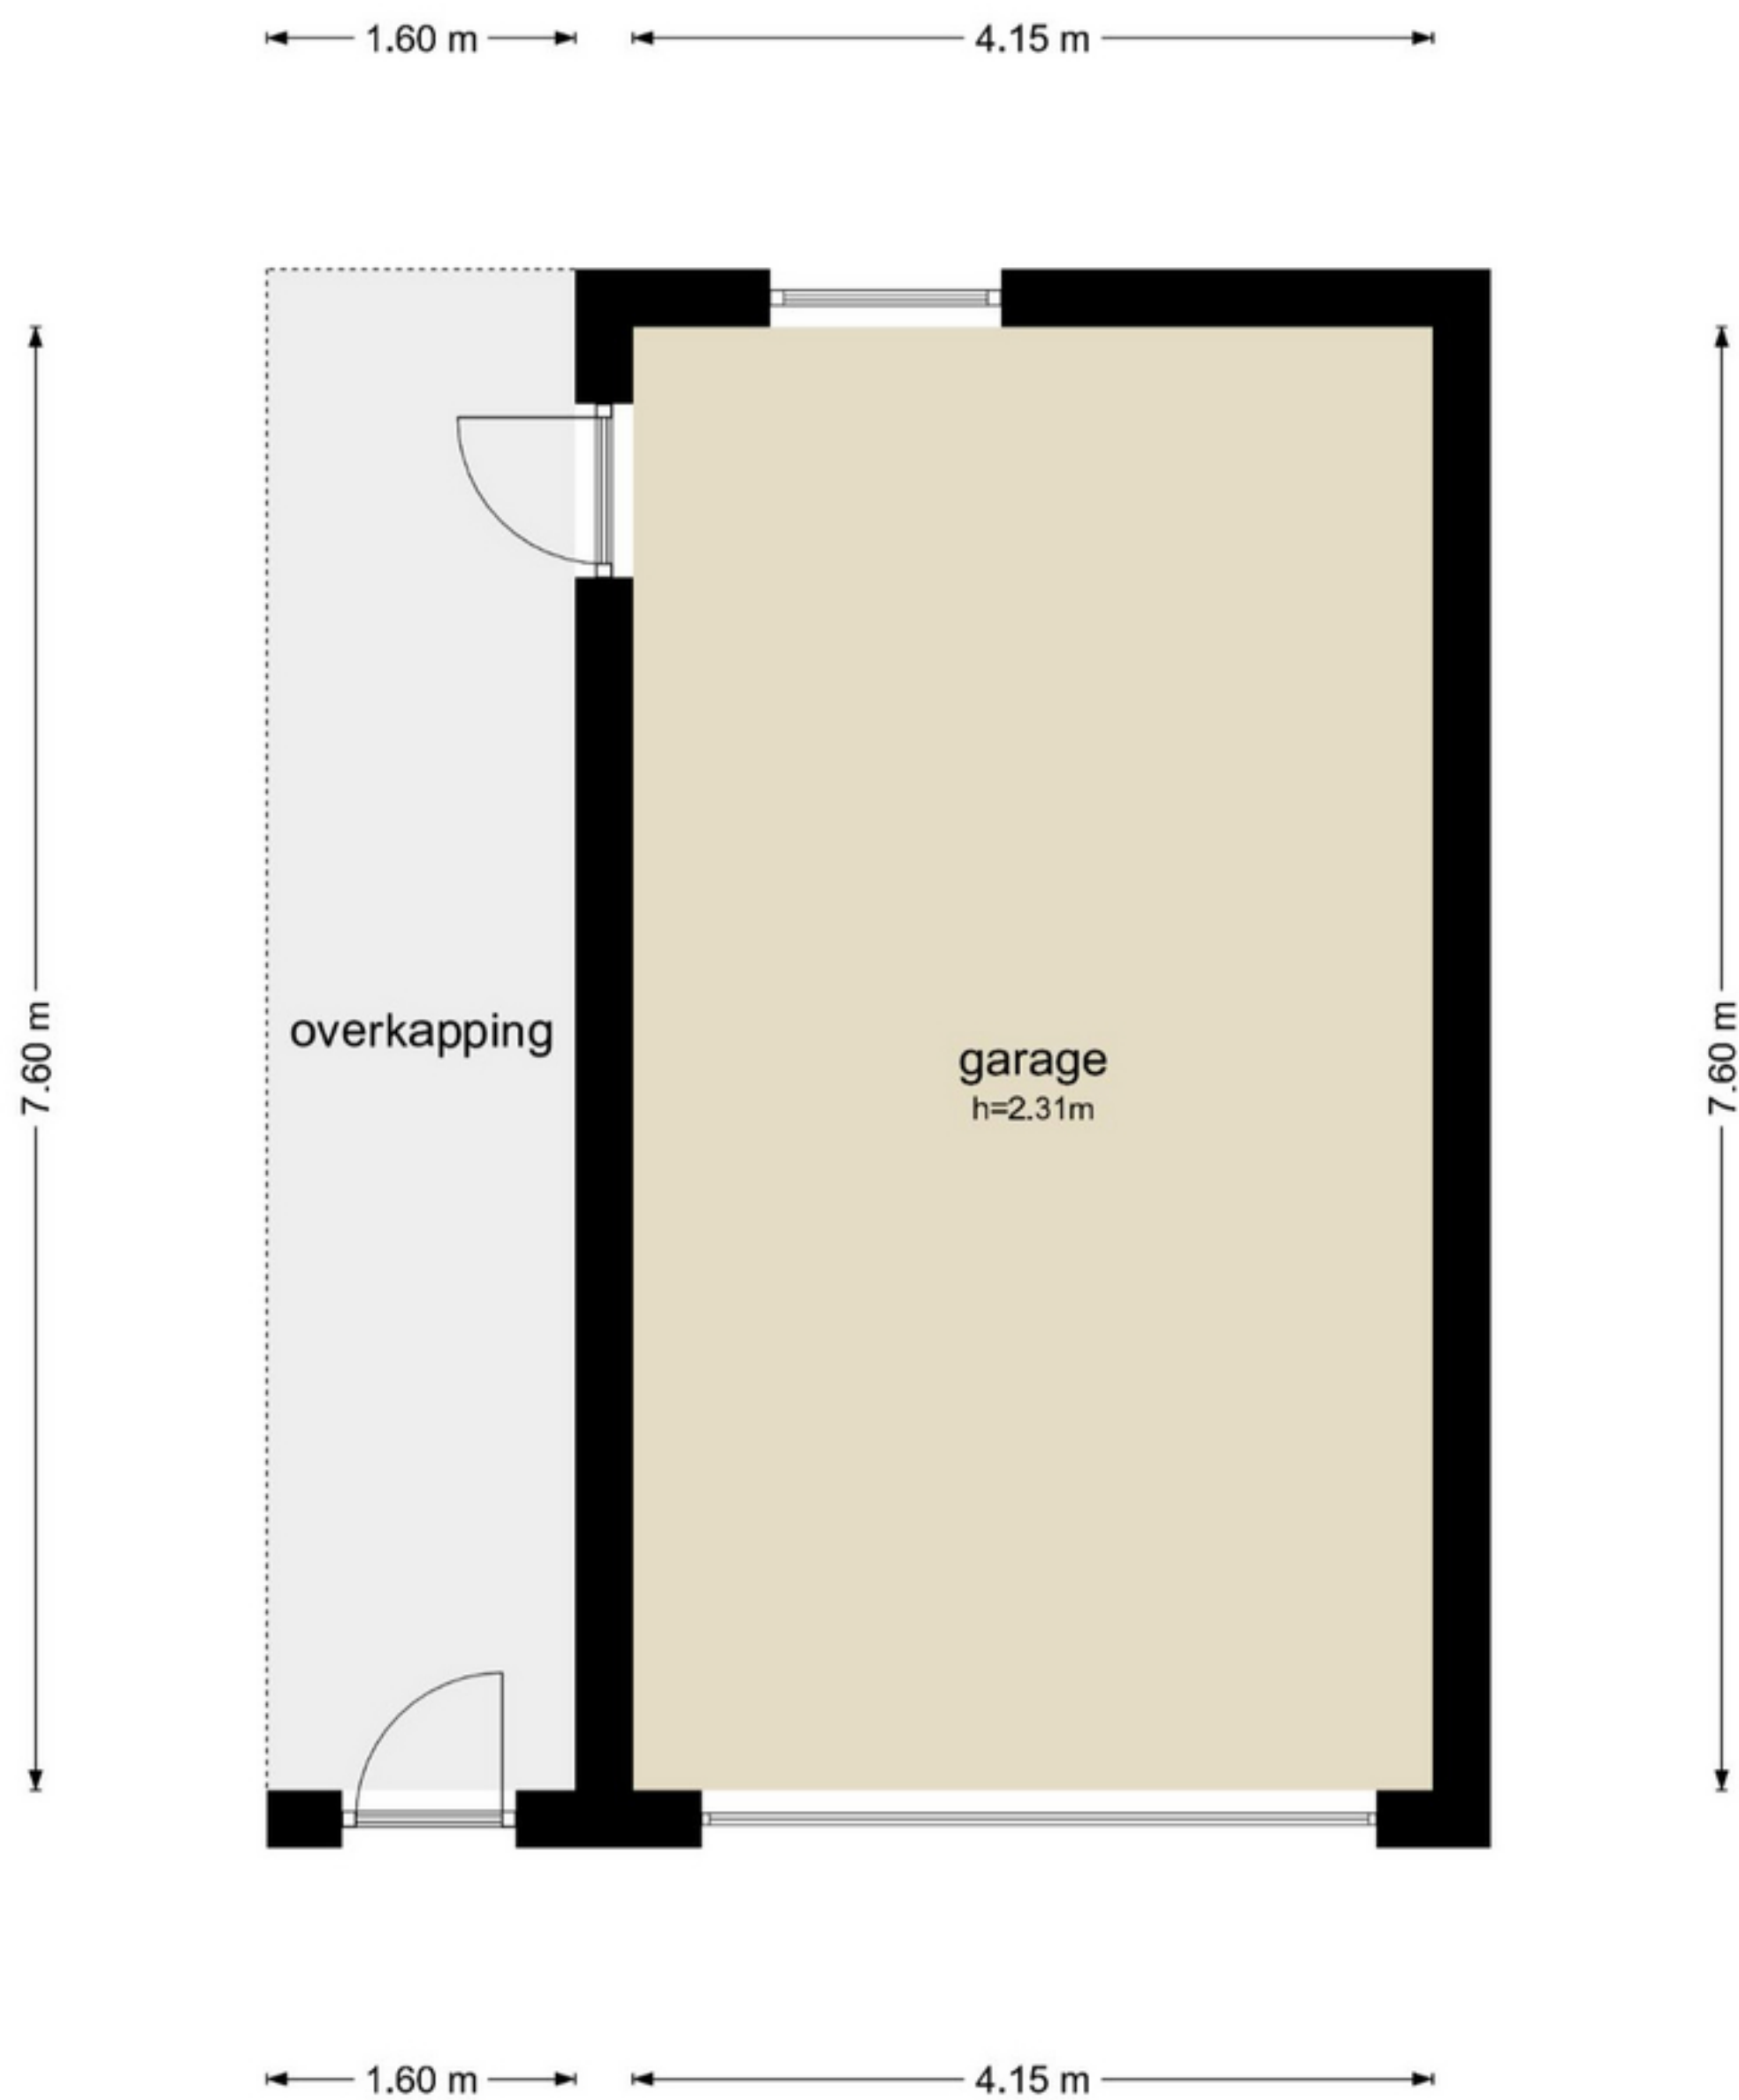

Mendelweg 14 - Boskoop
Garage

De plattegronden zijn geproduceerd voor promotionele doeleinden en ter indicatie.
Aan de plattegronden kunnen geen rechten worden ontleend
© www.objectenco.nl