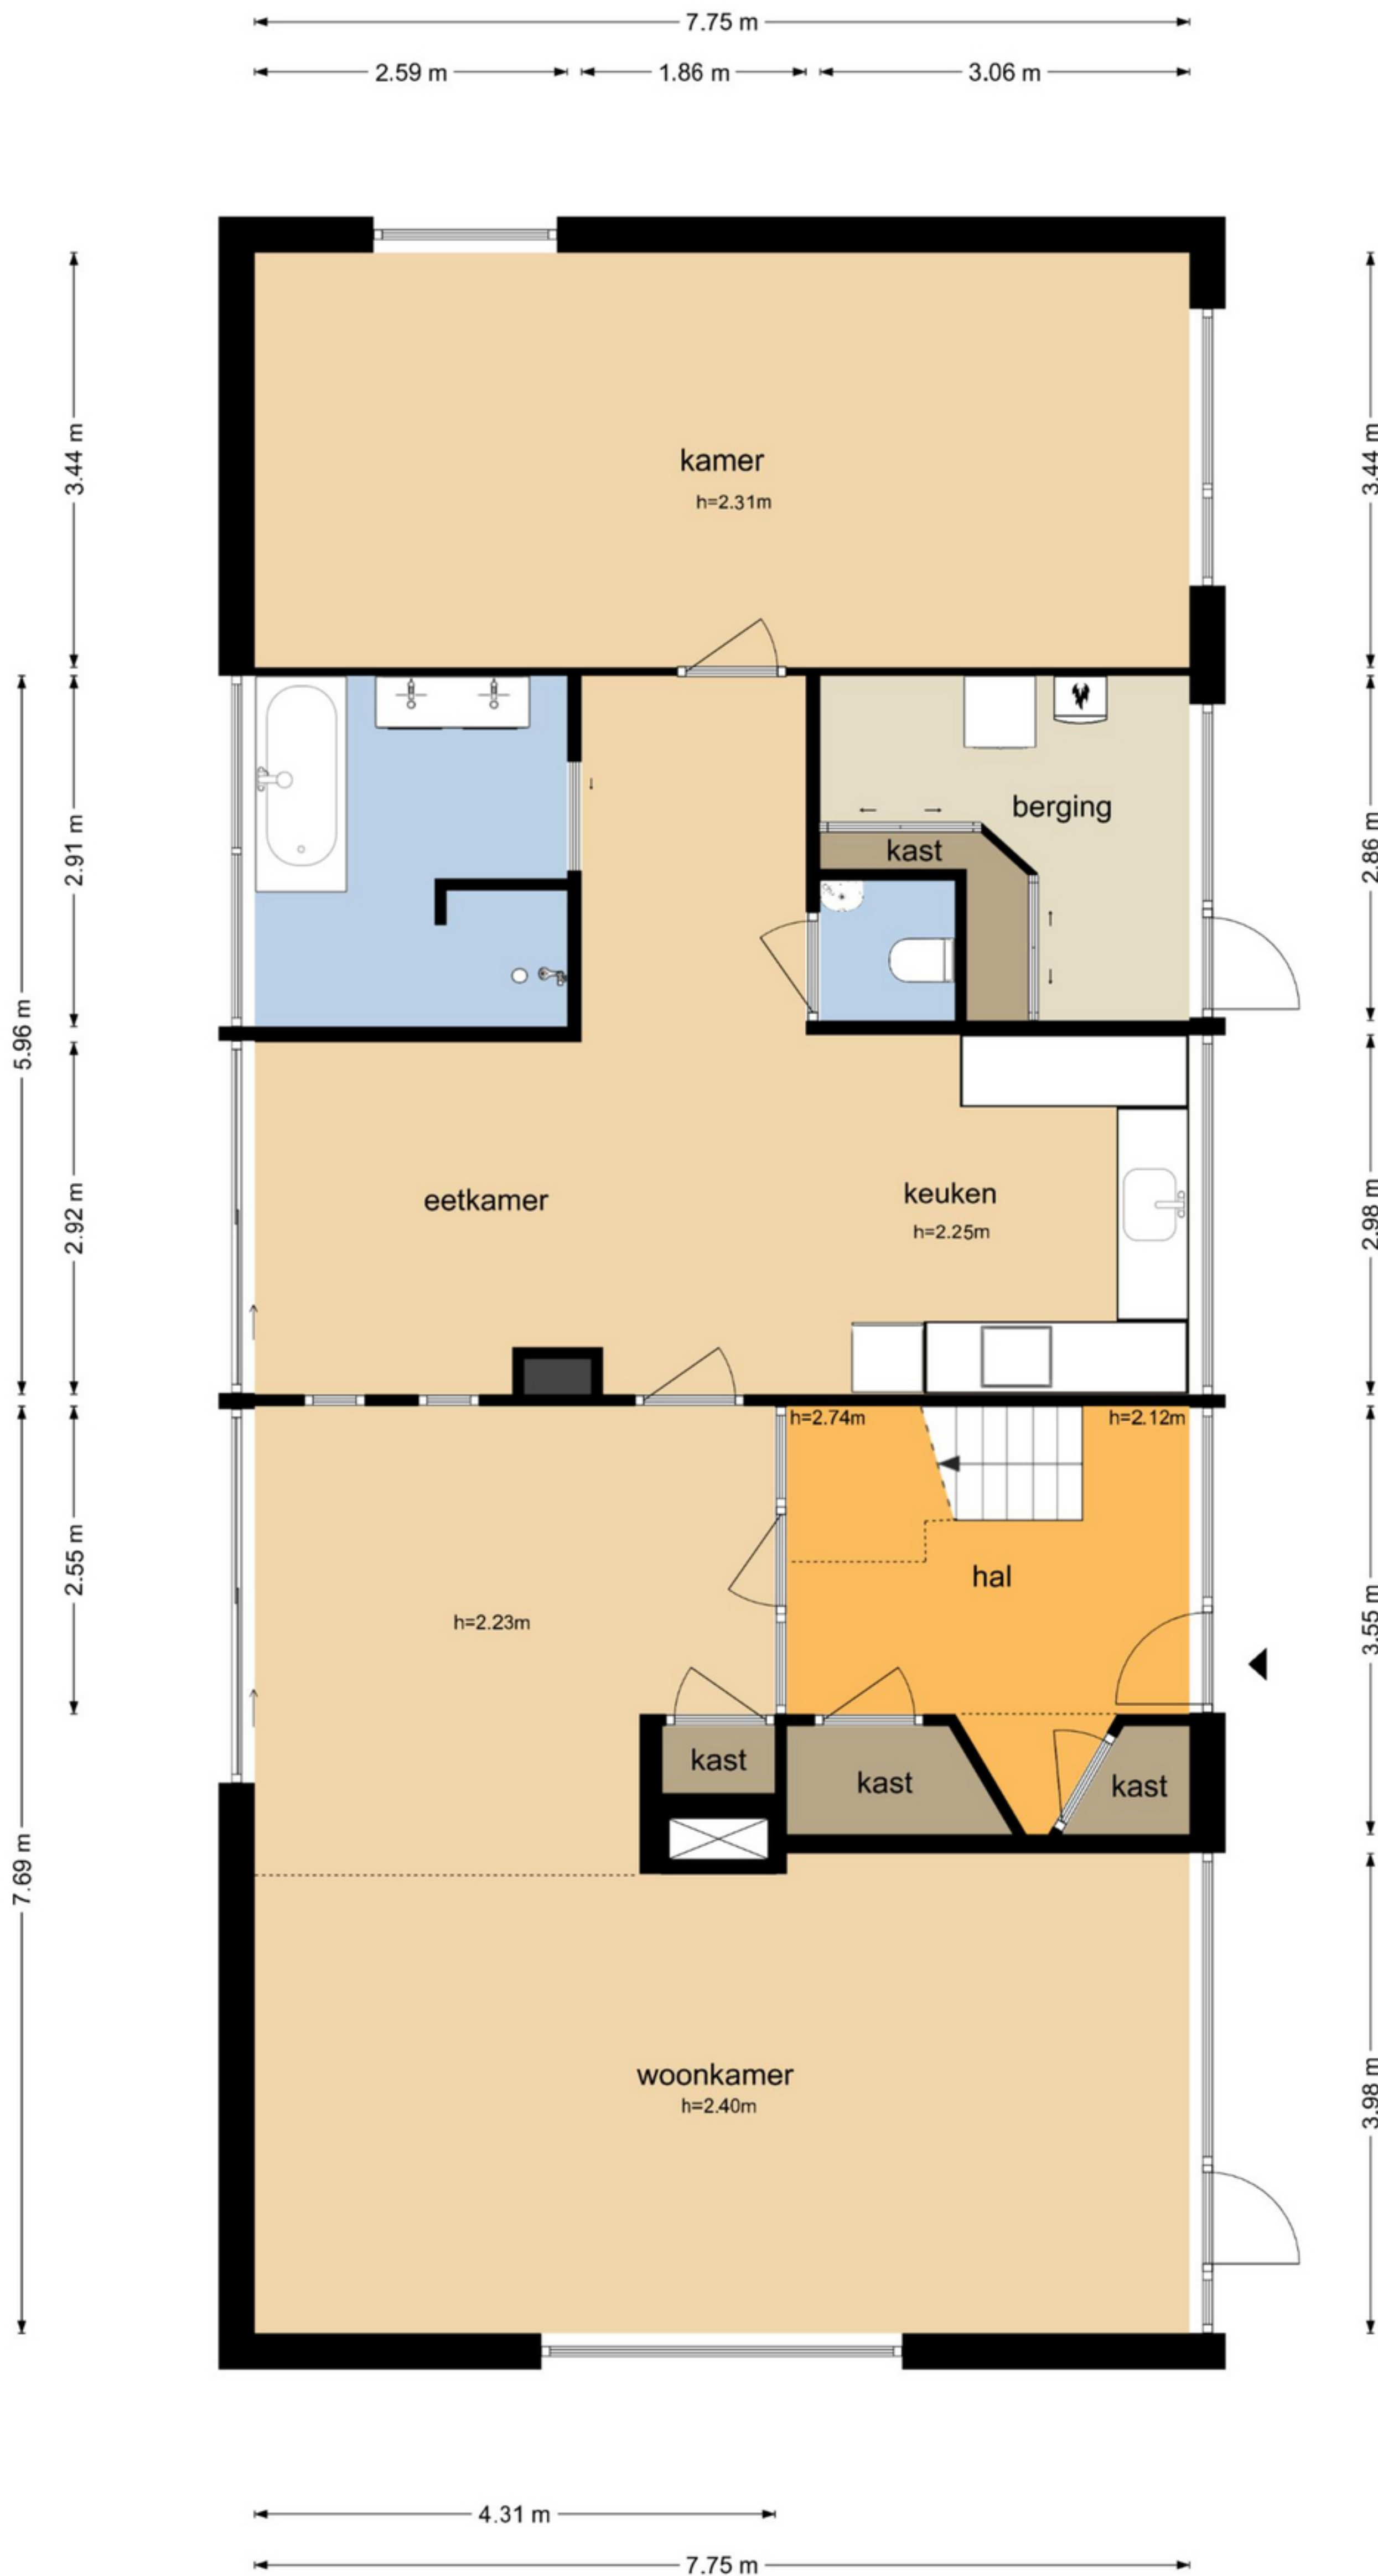

Mendelweg 14 - Boskoop  
Begane Grond

Mendelweg 14 - Boskoop  
Eerste Verdieping

**Mendelweg 14 - Boskoop  
Vliering**

3.00 m

3.00 m

De plattegronden zijn geproduceerd voor promotionele doeleinden en ter indicatie.  
Aan de plattegronden kunnen geen rechten worden ontleend  
© www.objectenco.nl

Mendelweg 14 - Boskoop  
Garage

De plattegronden zijn geproduceerd voor promotionele doeleinden en ter indicatie.  
Aan de plattegronden kunnen geen rechten worden ontleend  
© www.objectenco.nl