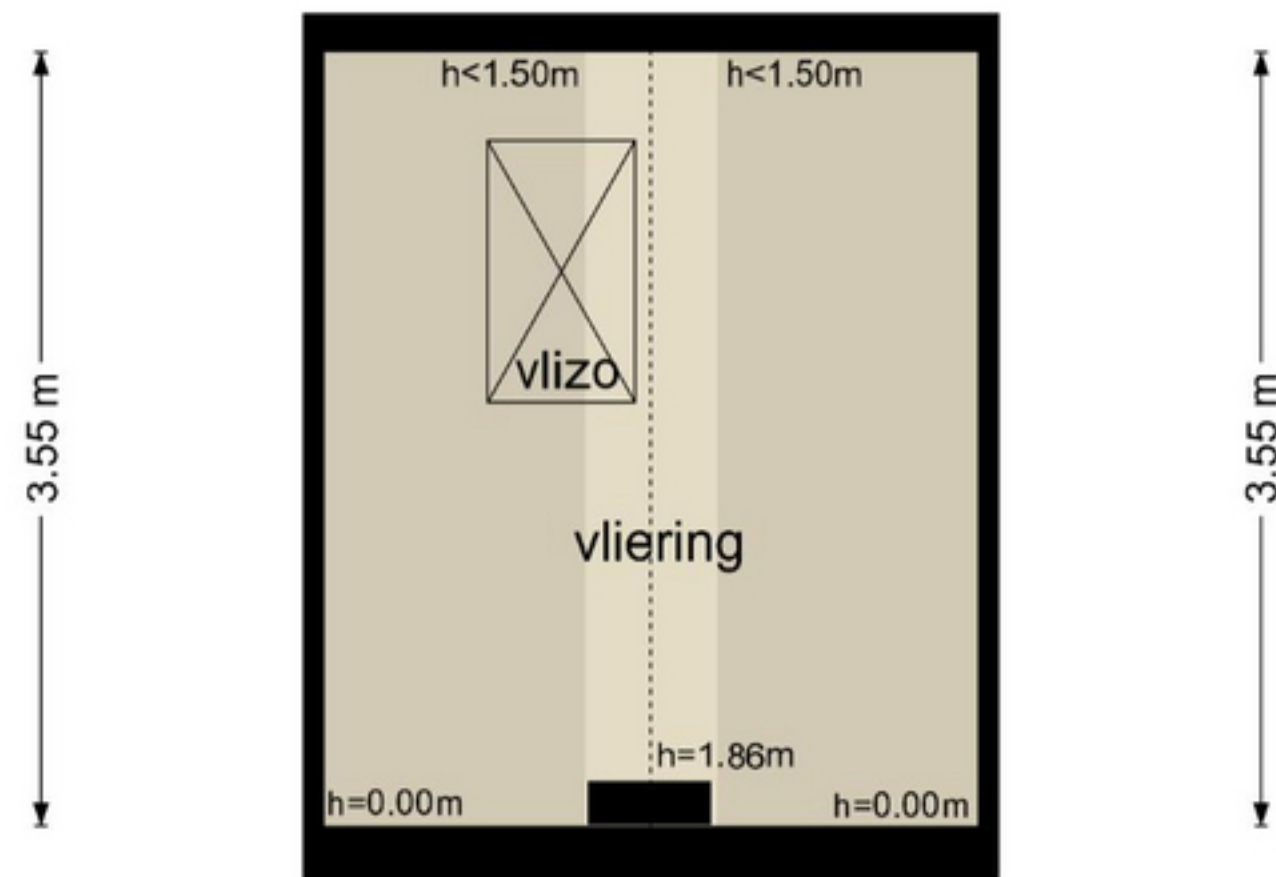

Mendelweg 14 - Boskoop  
Begane Grond

Mendelweg 14 - Boskoop  
Eerste Verdieping

**Mendelweg 14 - Boskoop  
Vliering**

3.00 m

3.00 m

De plattegronden zijn geproduceerd voor promotionele doeleinden en ter indicatie.  
Aan de plattegronden kunnen geen rechten worden ontleend  
© www.objectenco.nl