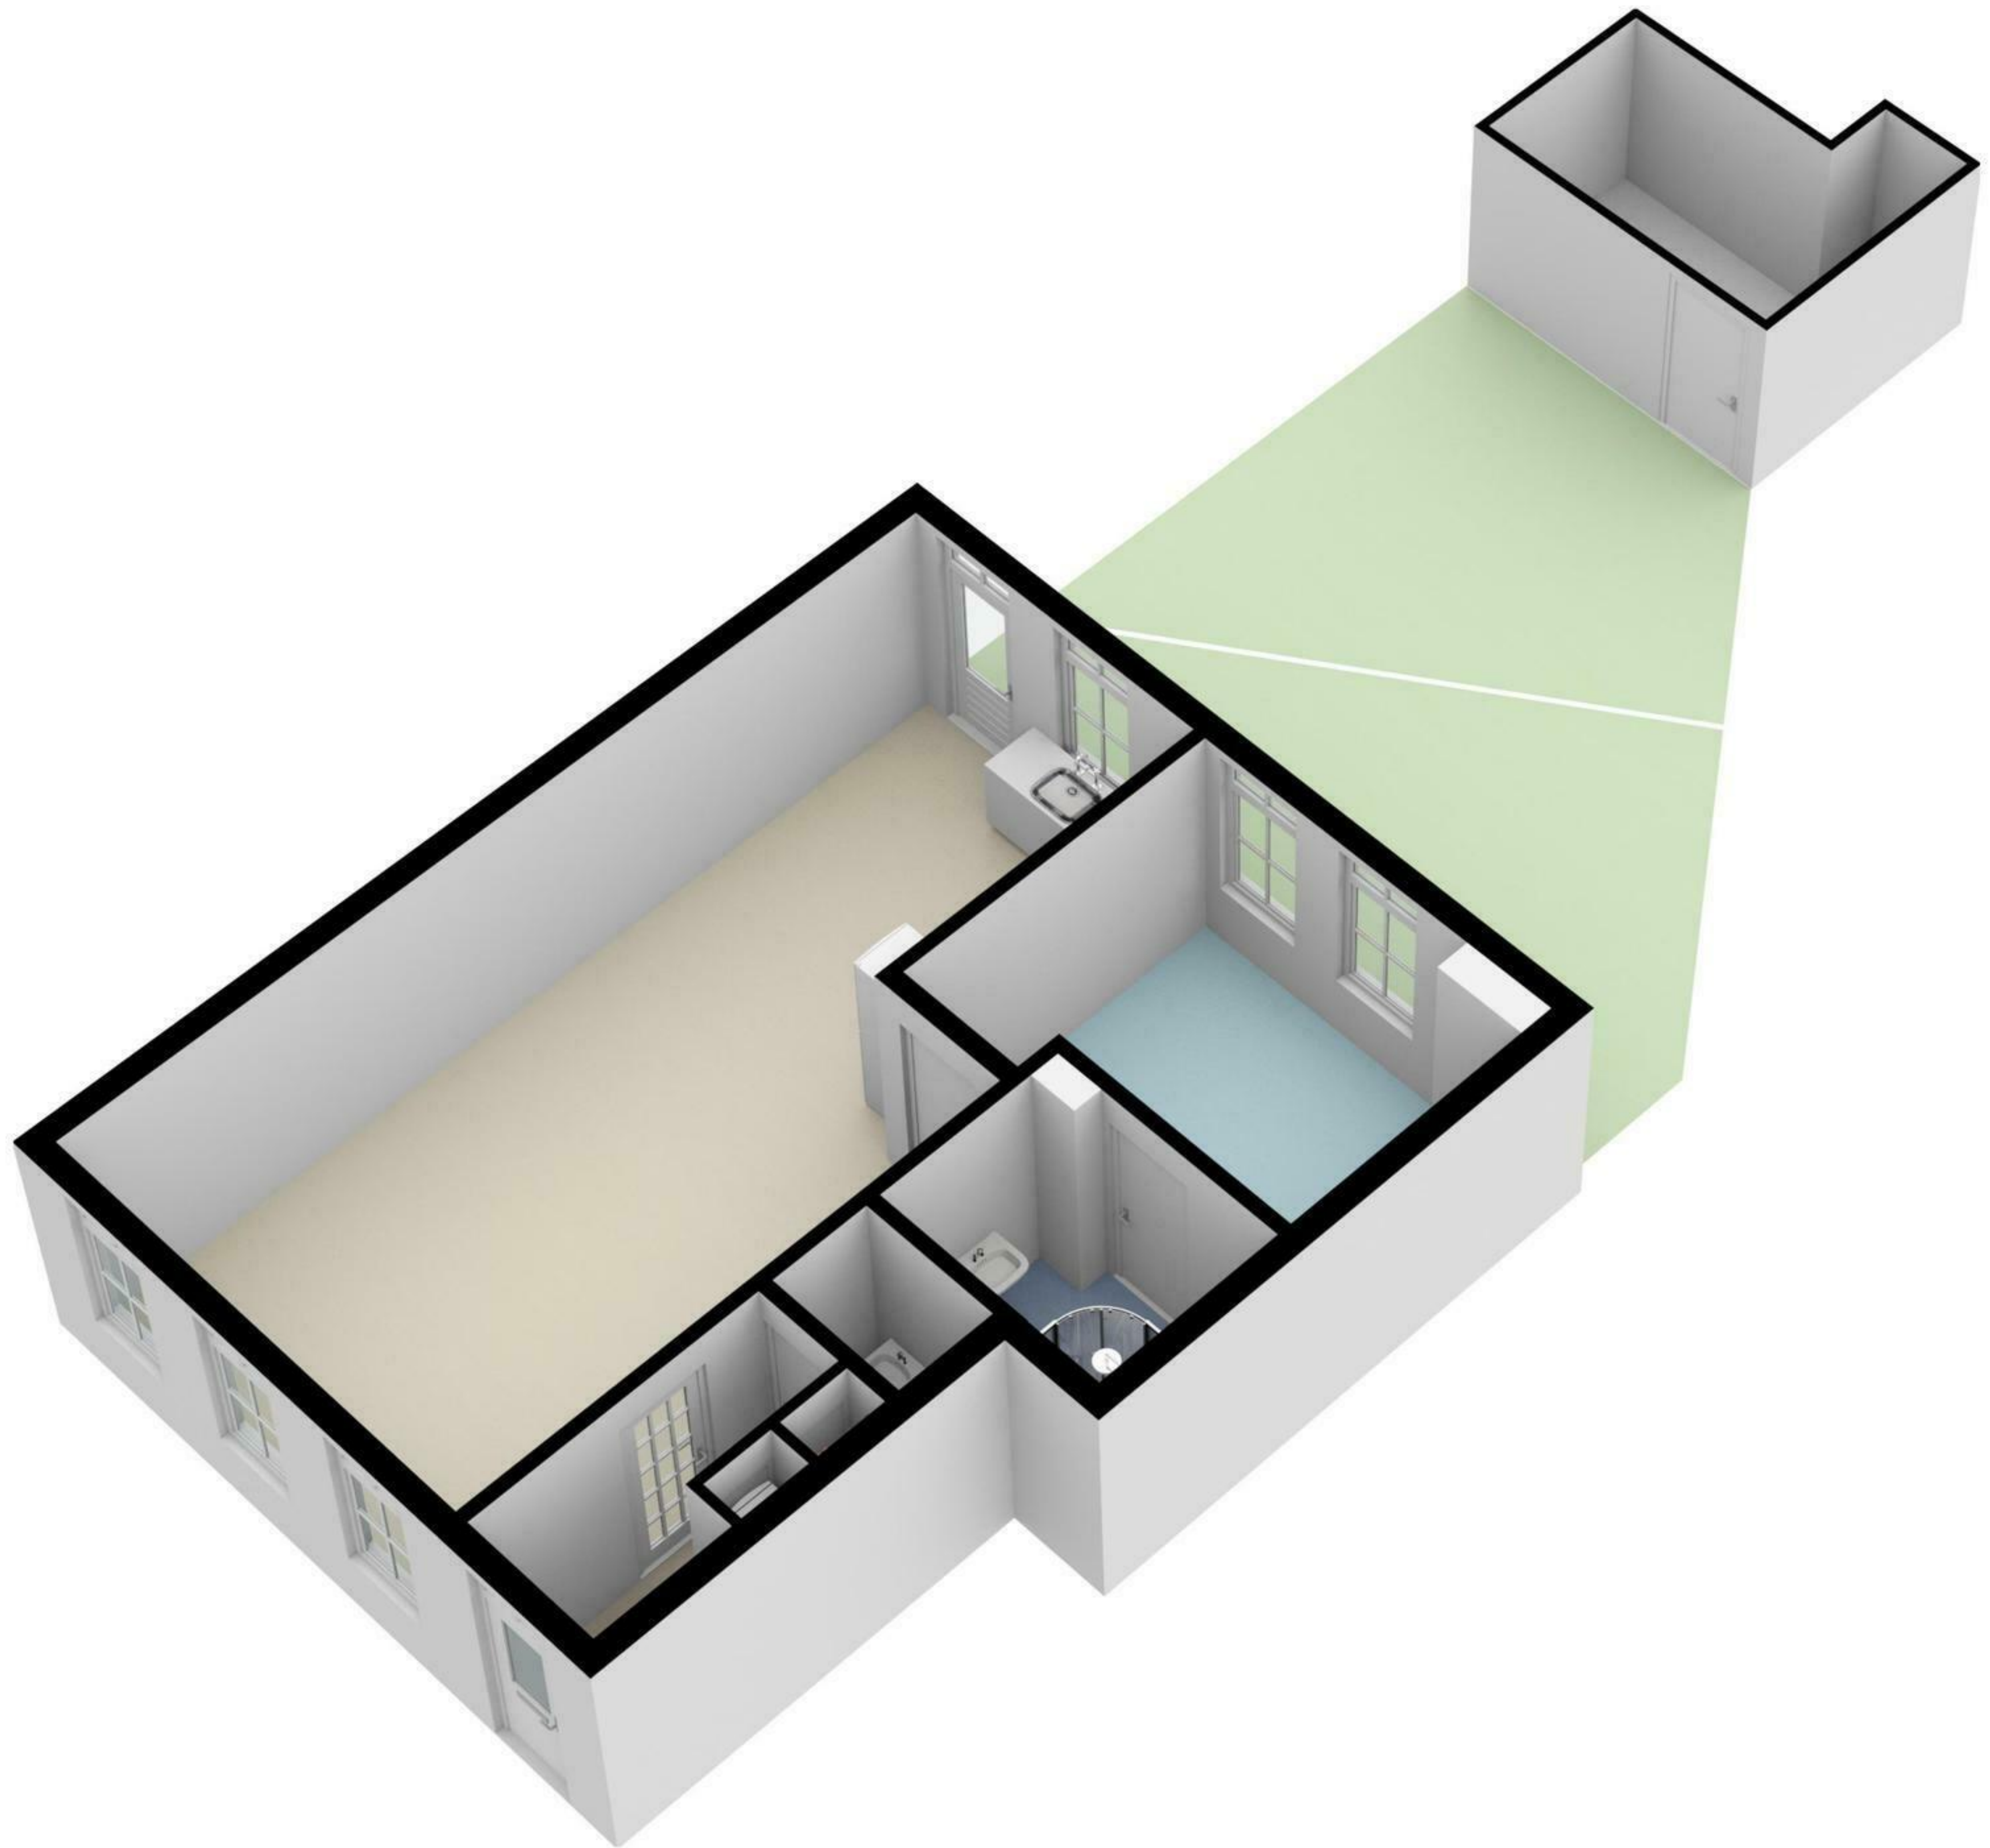

Mennonietenbuurt 42 - Amstelhoek
Begane Grond

De plattegronden zijn geproduceerd voor promotionele doeleinden en ter indicatie.
Aan de plattegronden kunnen geen rechten worden ontleend
© www.woningmedia.nl

schaal controle

GOEB=7,5m²
BVO=8,4m²
h=2,14m

tuin
circa 7.0m x 7.0m

GO=66,4m²
BVO=72,5m²

keuken

slaapkamer

eetkamer

woonkamer
h=2,60m

entree