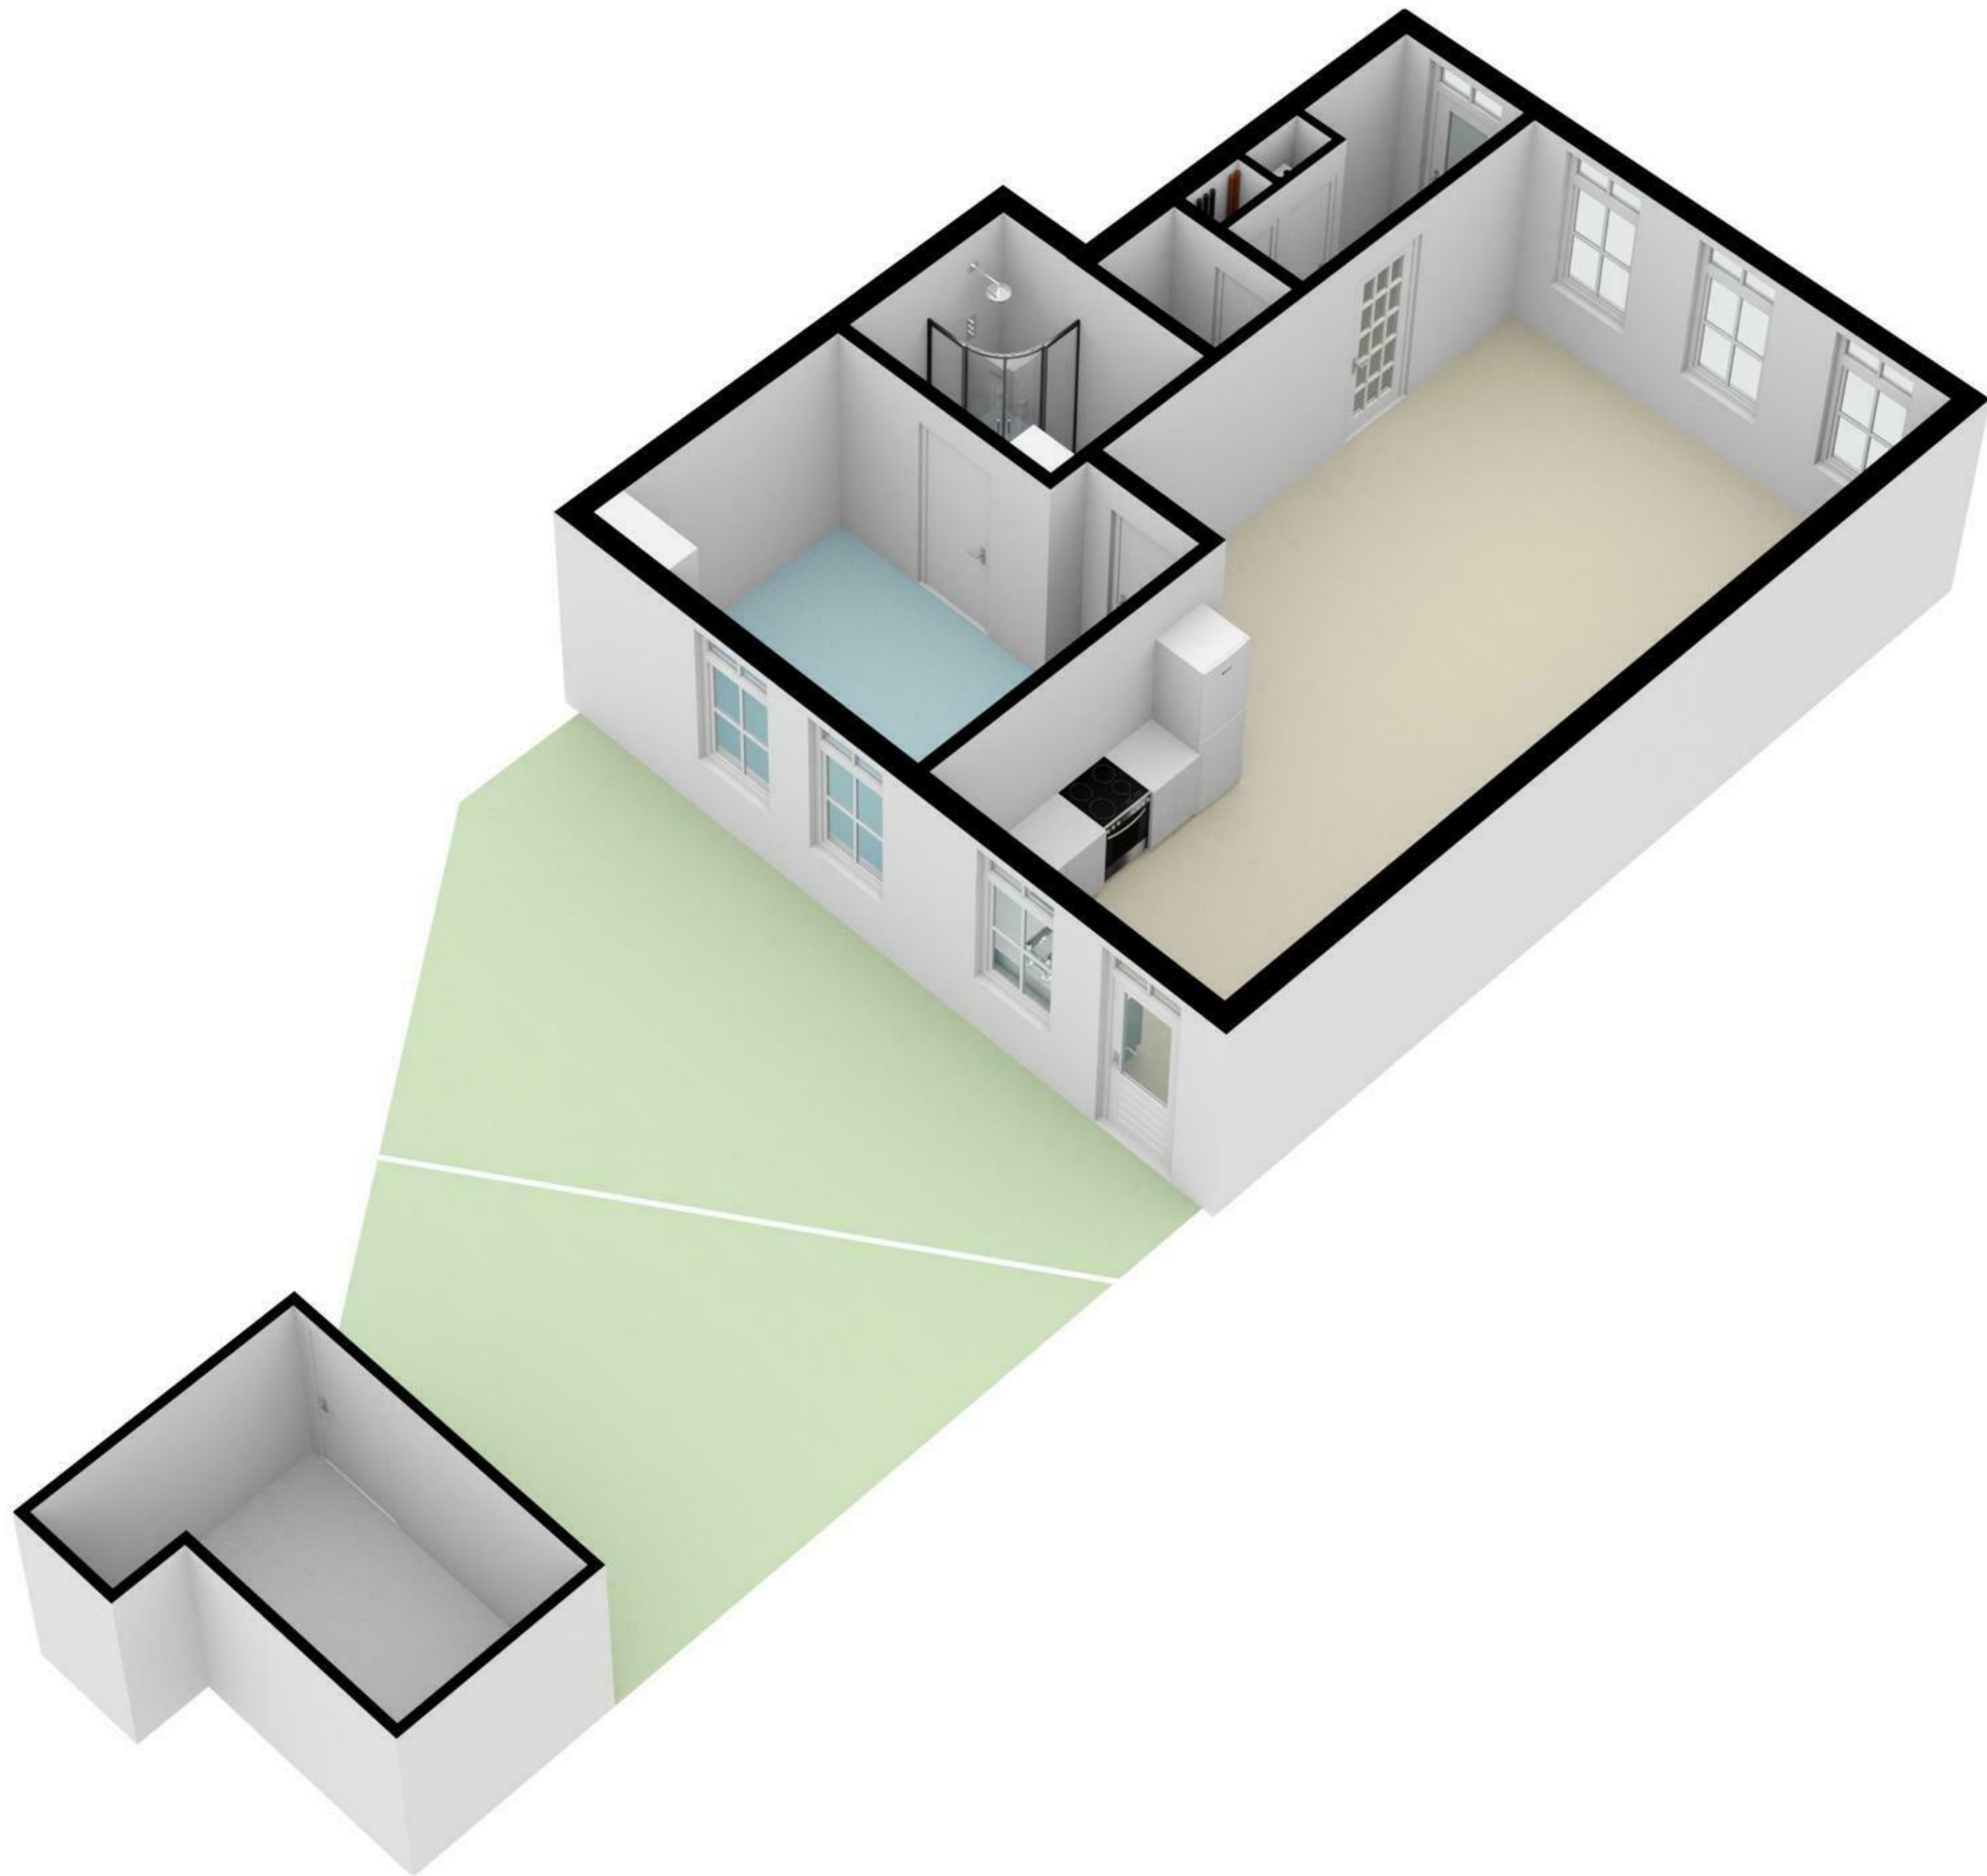

Mennonietenbuurt 42 - Amstelhoek
Begane Grond

De plattegronden zijn geproduceerd voor promotionele doeleinden en ter indicatie.
Aan de plattegronden kunnen geen rechten worden ontleend
© www.woningmedia.nl

schaal controle

GOEB=7,5m²
BVO=8,4m²
h=2,14m

tuin
circa 7.0m x 7.0m

GO=66,4m²
BVO=72,5m²

keuken

slaapkamer

eetkamer

woonkamer
h=2,60m

entree