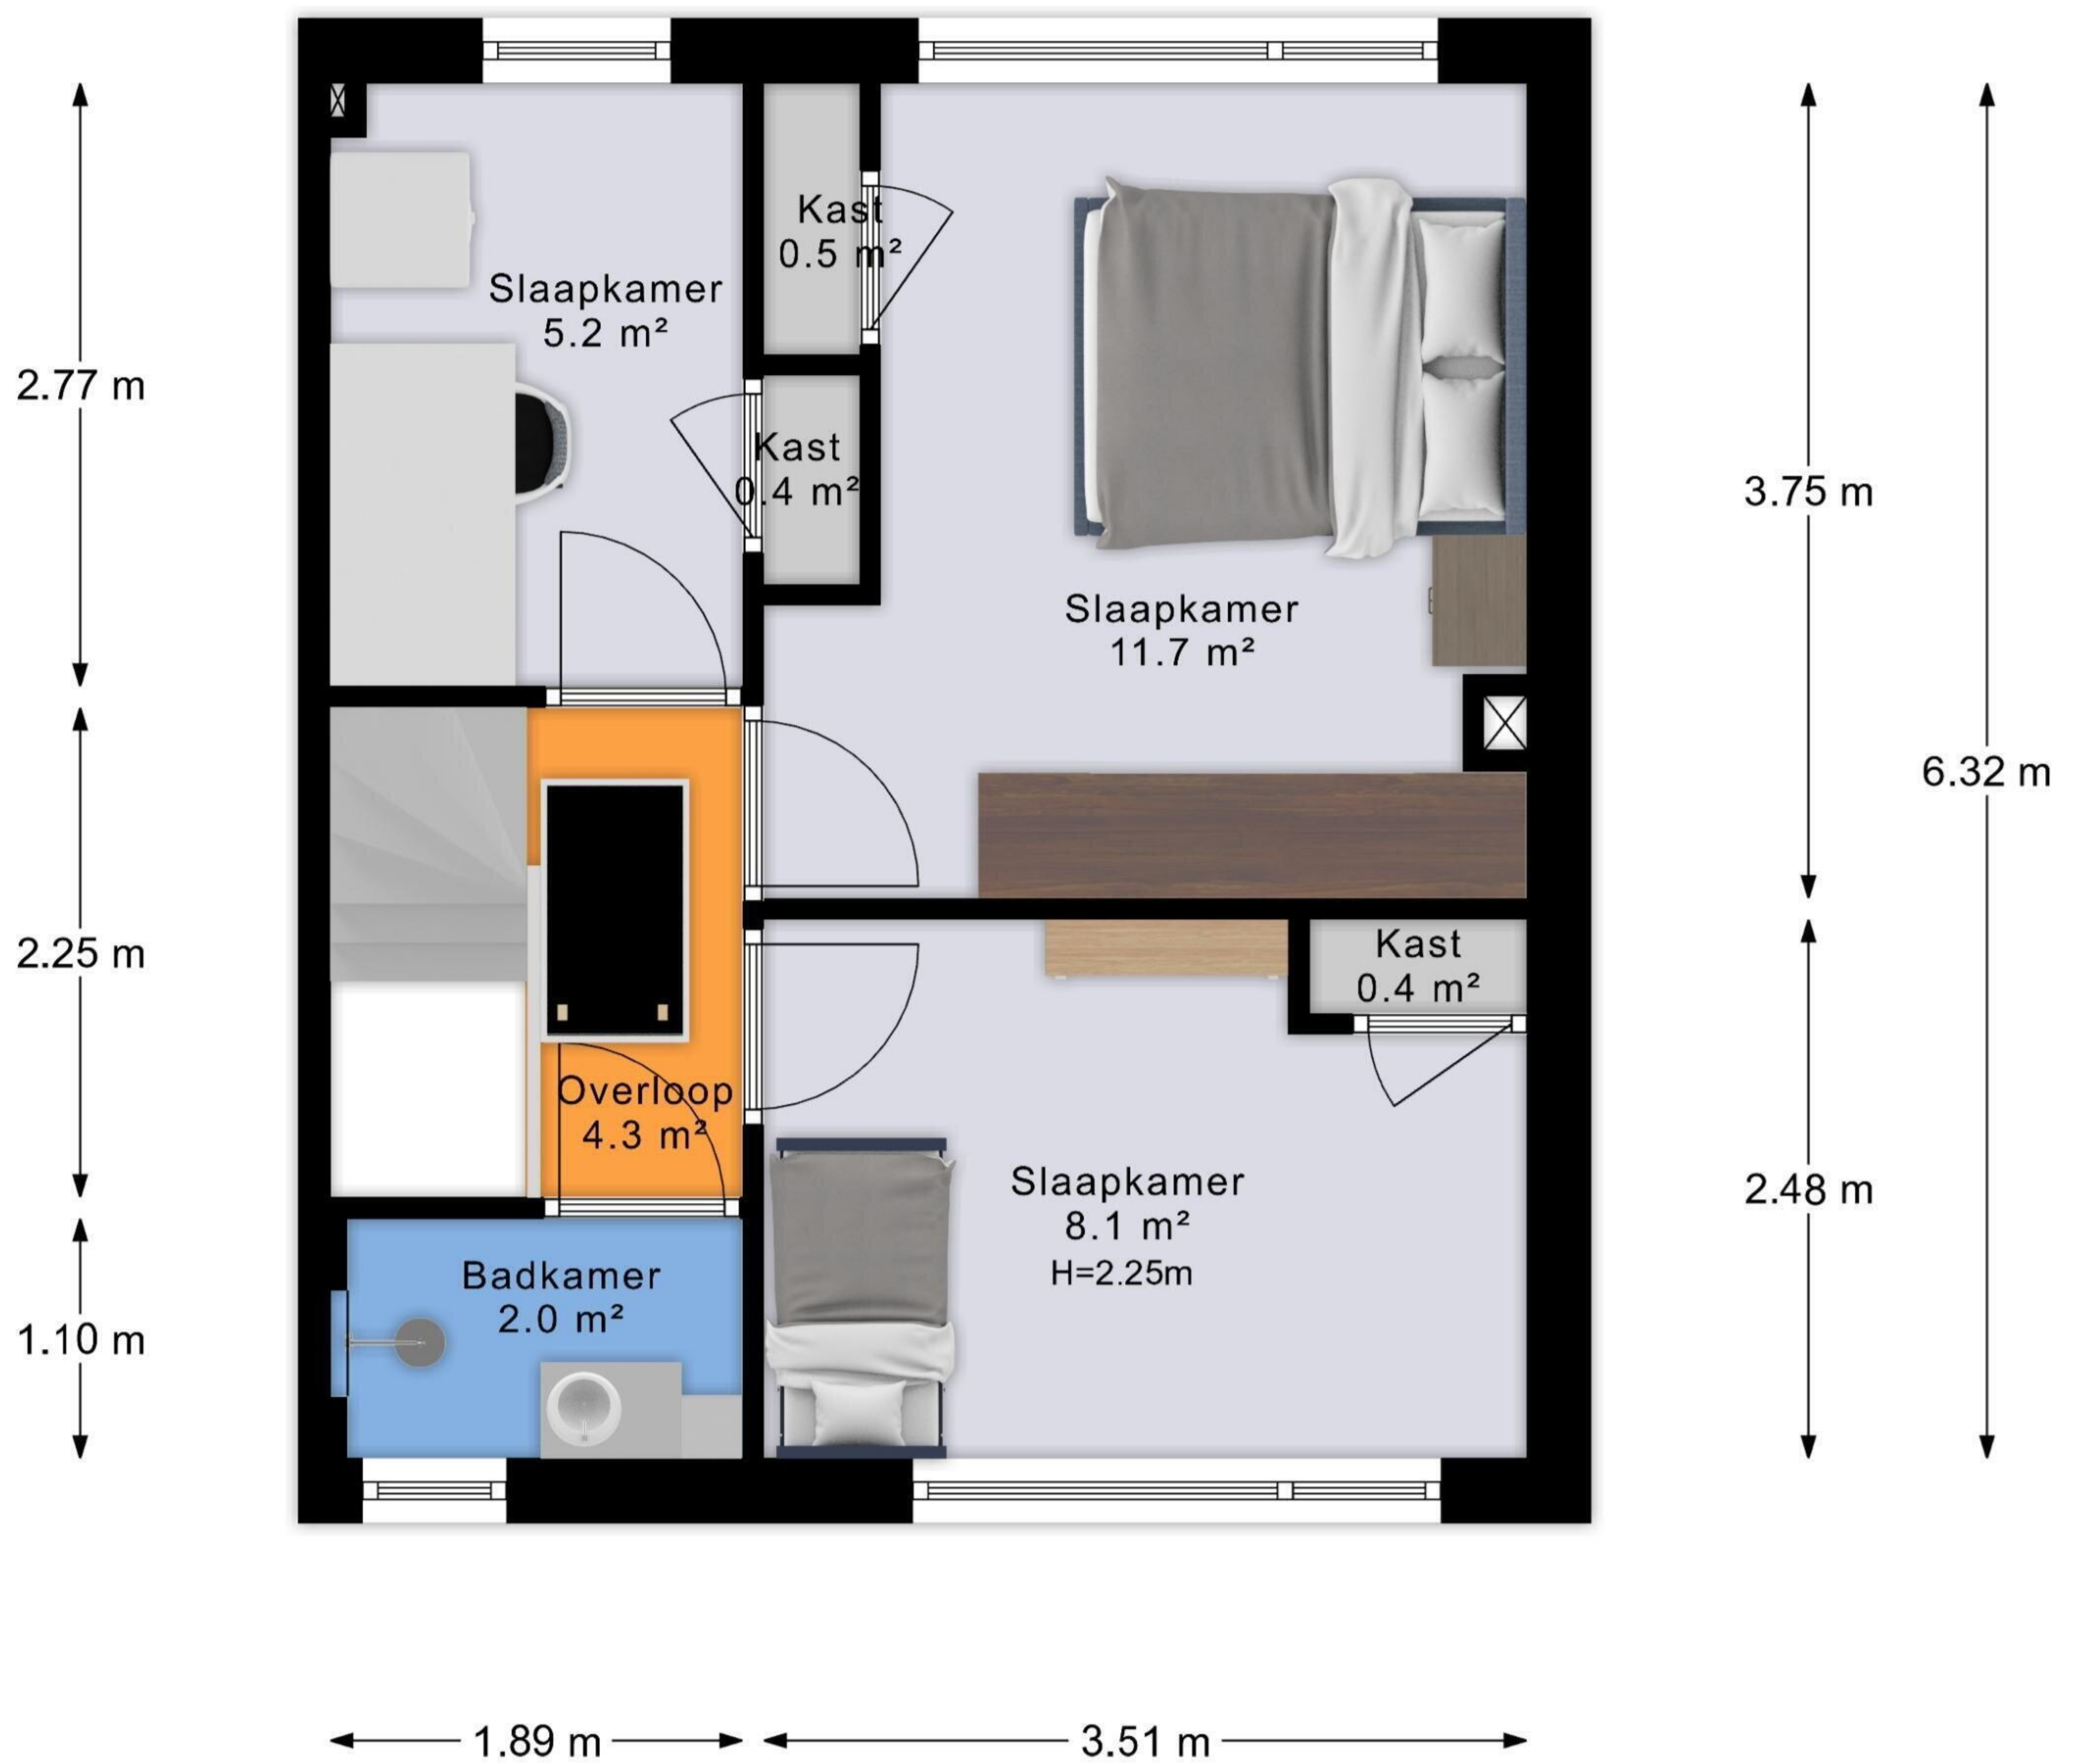

5.50 m

1.89 m 3.51 m

5.50 m

Zolder (OI)
6.6 m²
Nok H=1.86m

6.52 m

5.50 m

← 1.90 m →

↑
2.32 m
↓

← 2.24 m →

Berging (EB)
6.8 m²
Nok H=3.00m

↑
3.02 m
↓

← 2.26 m → ← 3.02 m → ← 4.63 m →