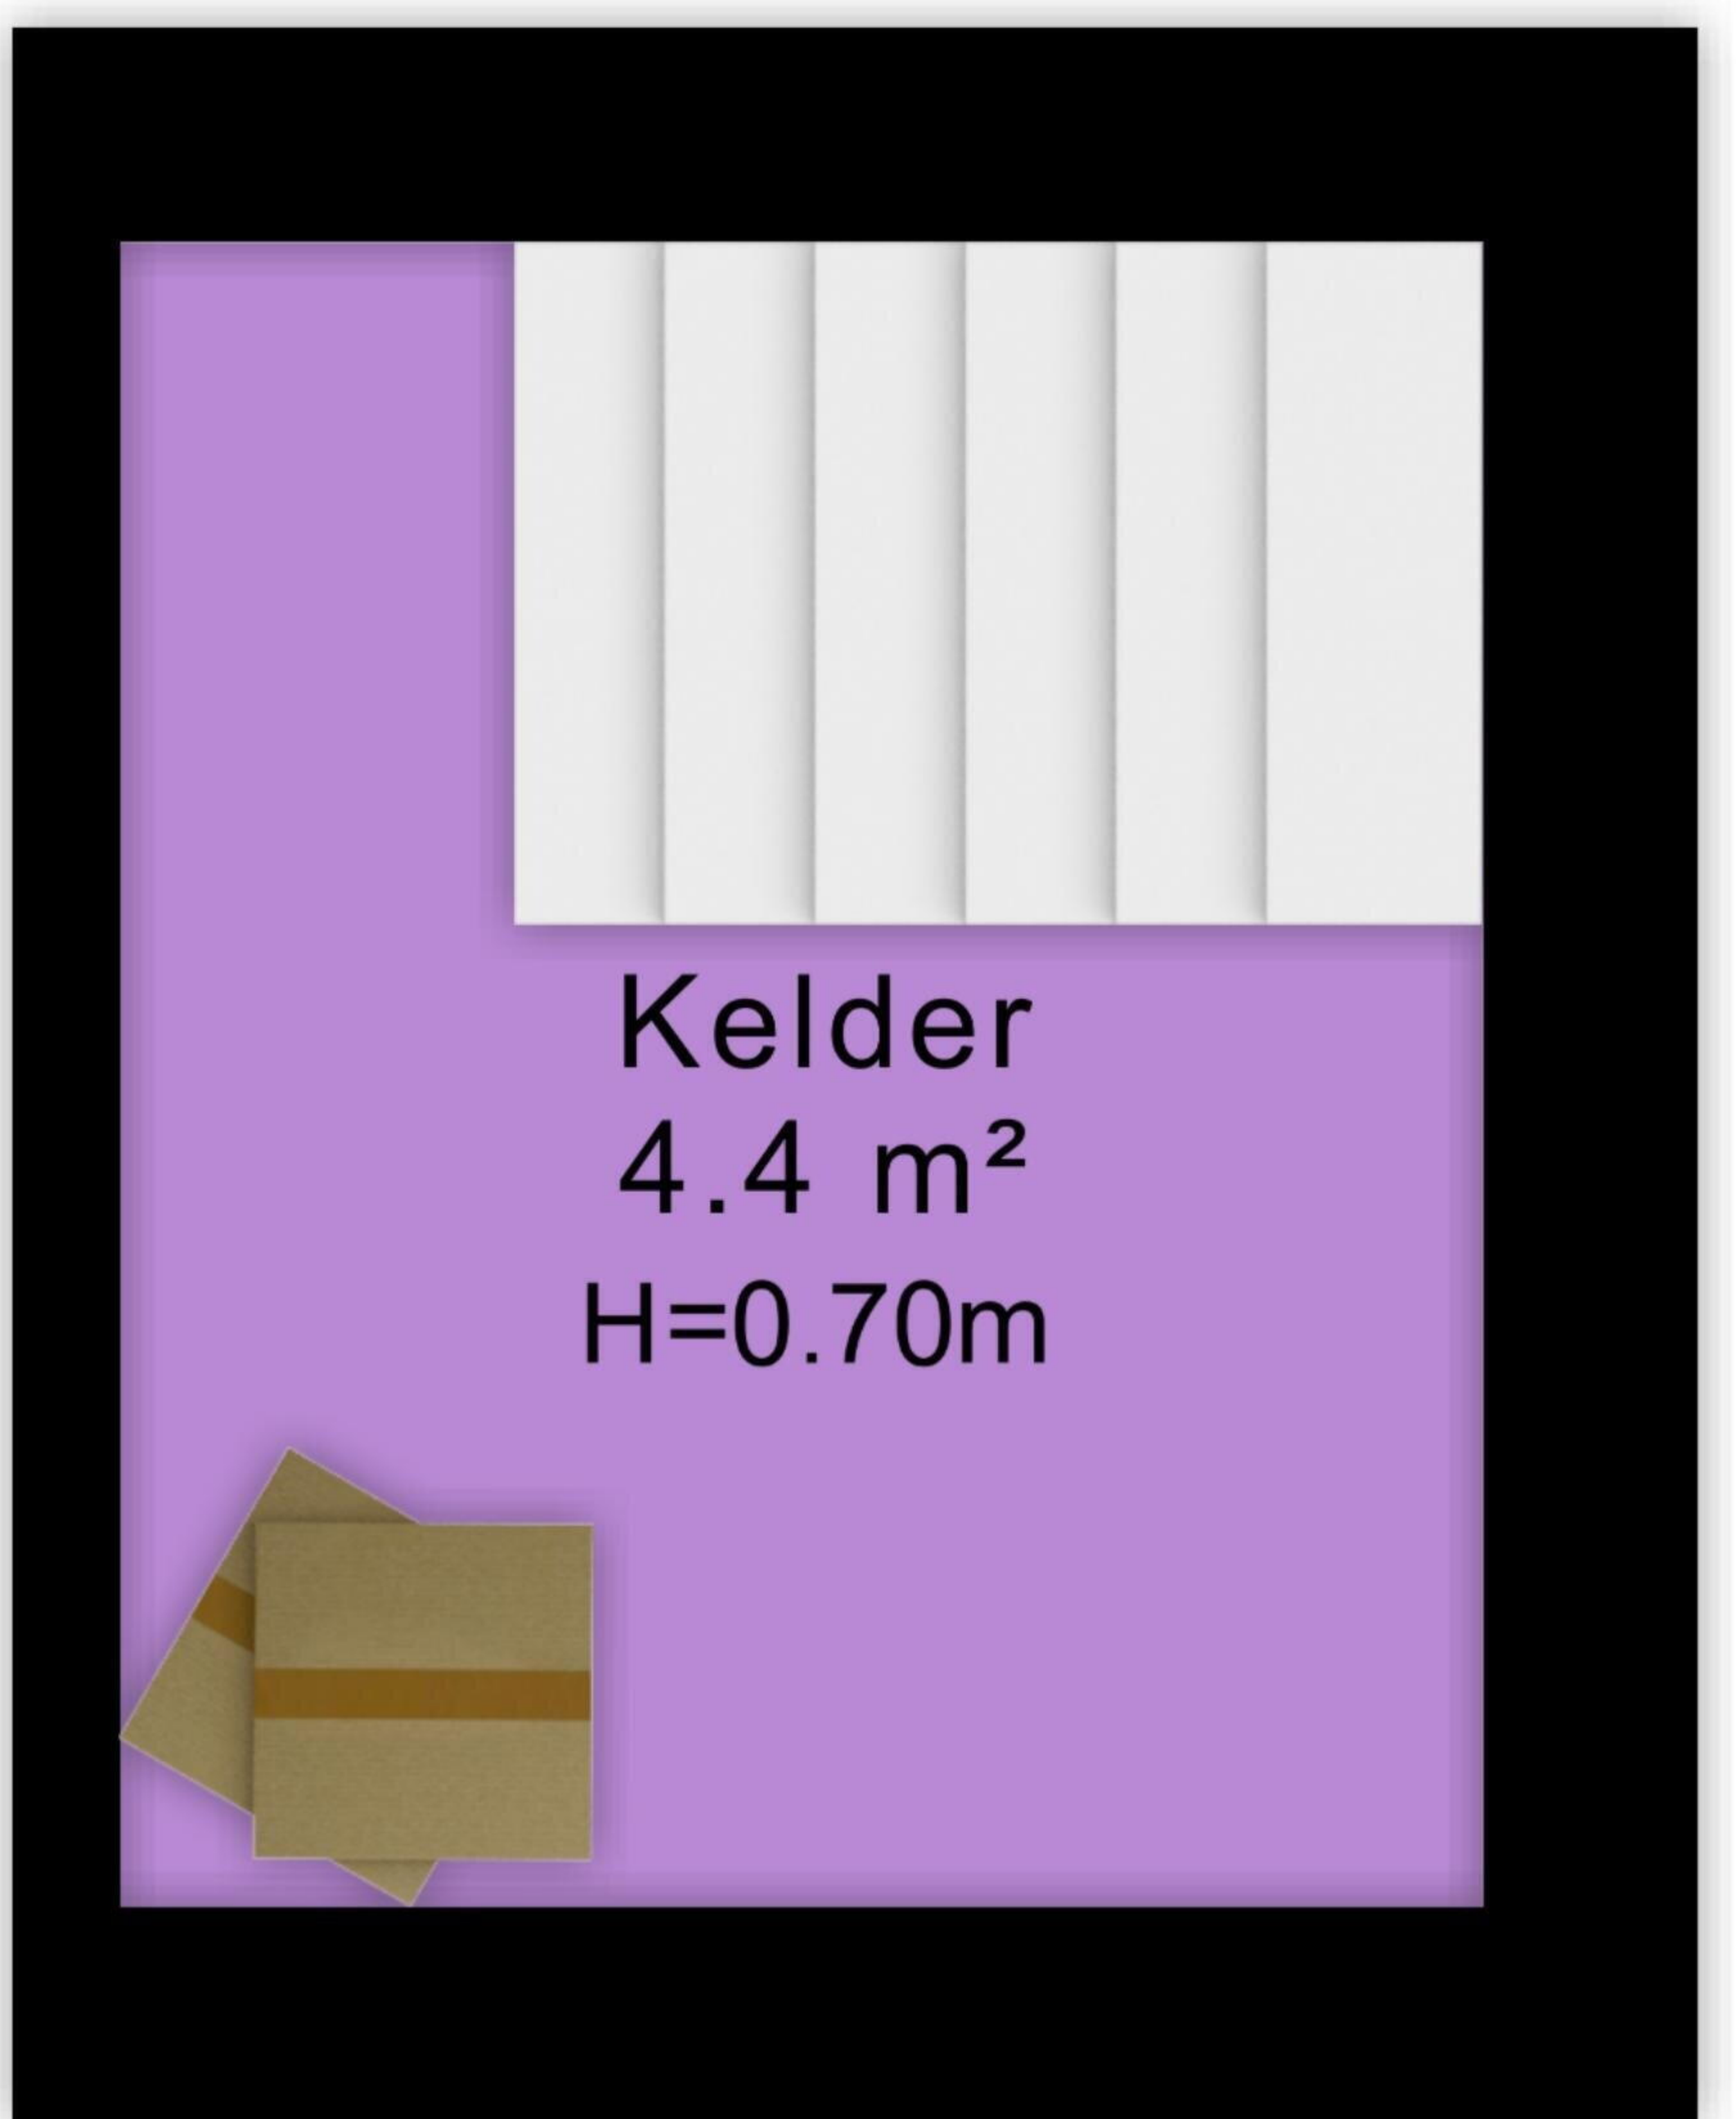

5.50 m

1.89 m 3.51 m

5.50 m

Zolder (OI)
6.6 m²
Nok H=1.86m

6.52 m

5.50 m

← 1.90 m →

↑
2.32 m
↓

← 2.24 m →

Berging (EB)
6.8 m²
Nok H=3.00m

↑
3.02 m
↓

← 2.26 m → ← 3.02 m → ← 4.63 m →