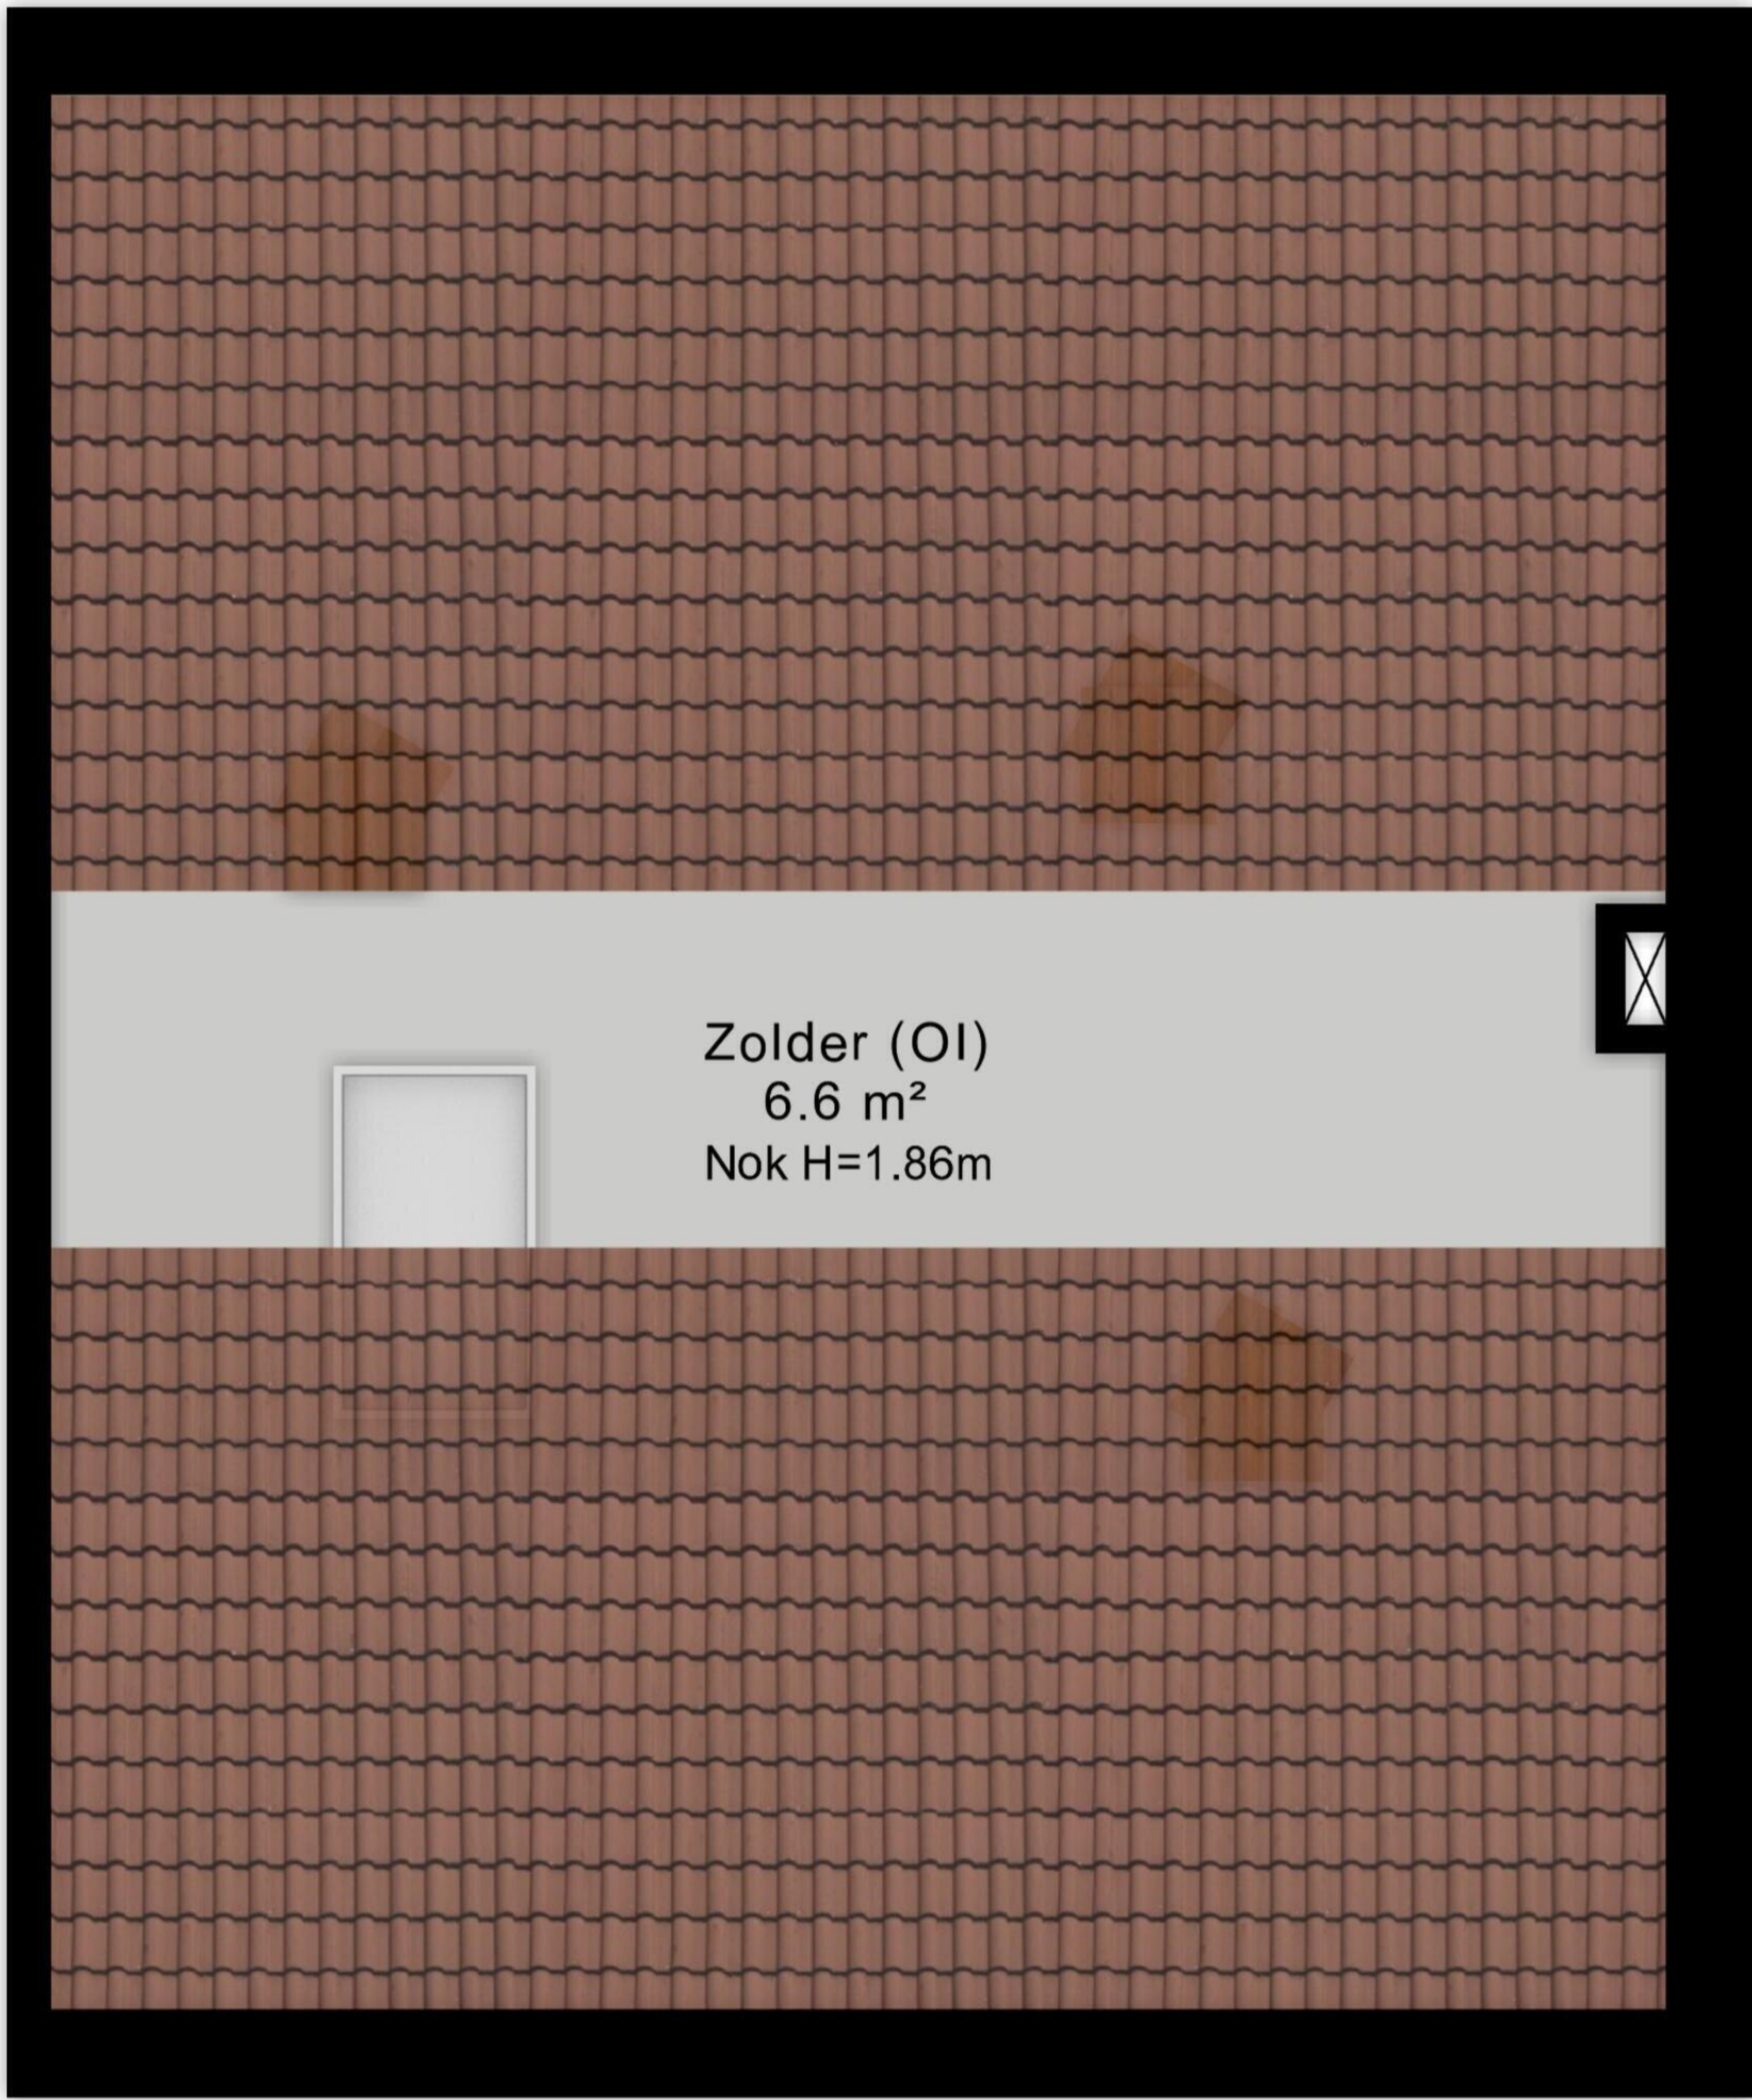

5.50 m

1.89 m 3.51 m

5.50 m

Zolder (OI)
6.6 m²
Nok H=1.86m

6.52 m

5.50 m

← 1.90 m →

↑
2.32 m
↓

← 2.24 m →

Berging (EB)
6.8 m²
Nok H=3.00m

↑
3.02 m
↓

← 2.26 m → ← 3.02 m → ← 4.63 m →