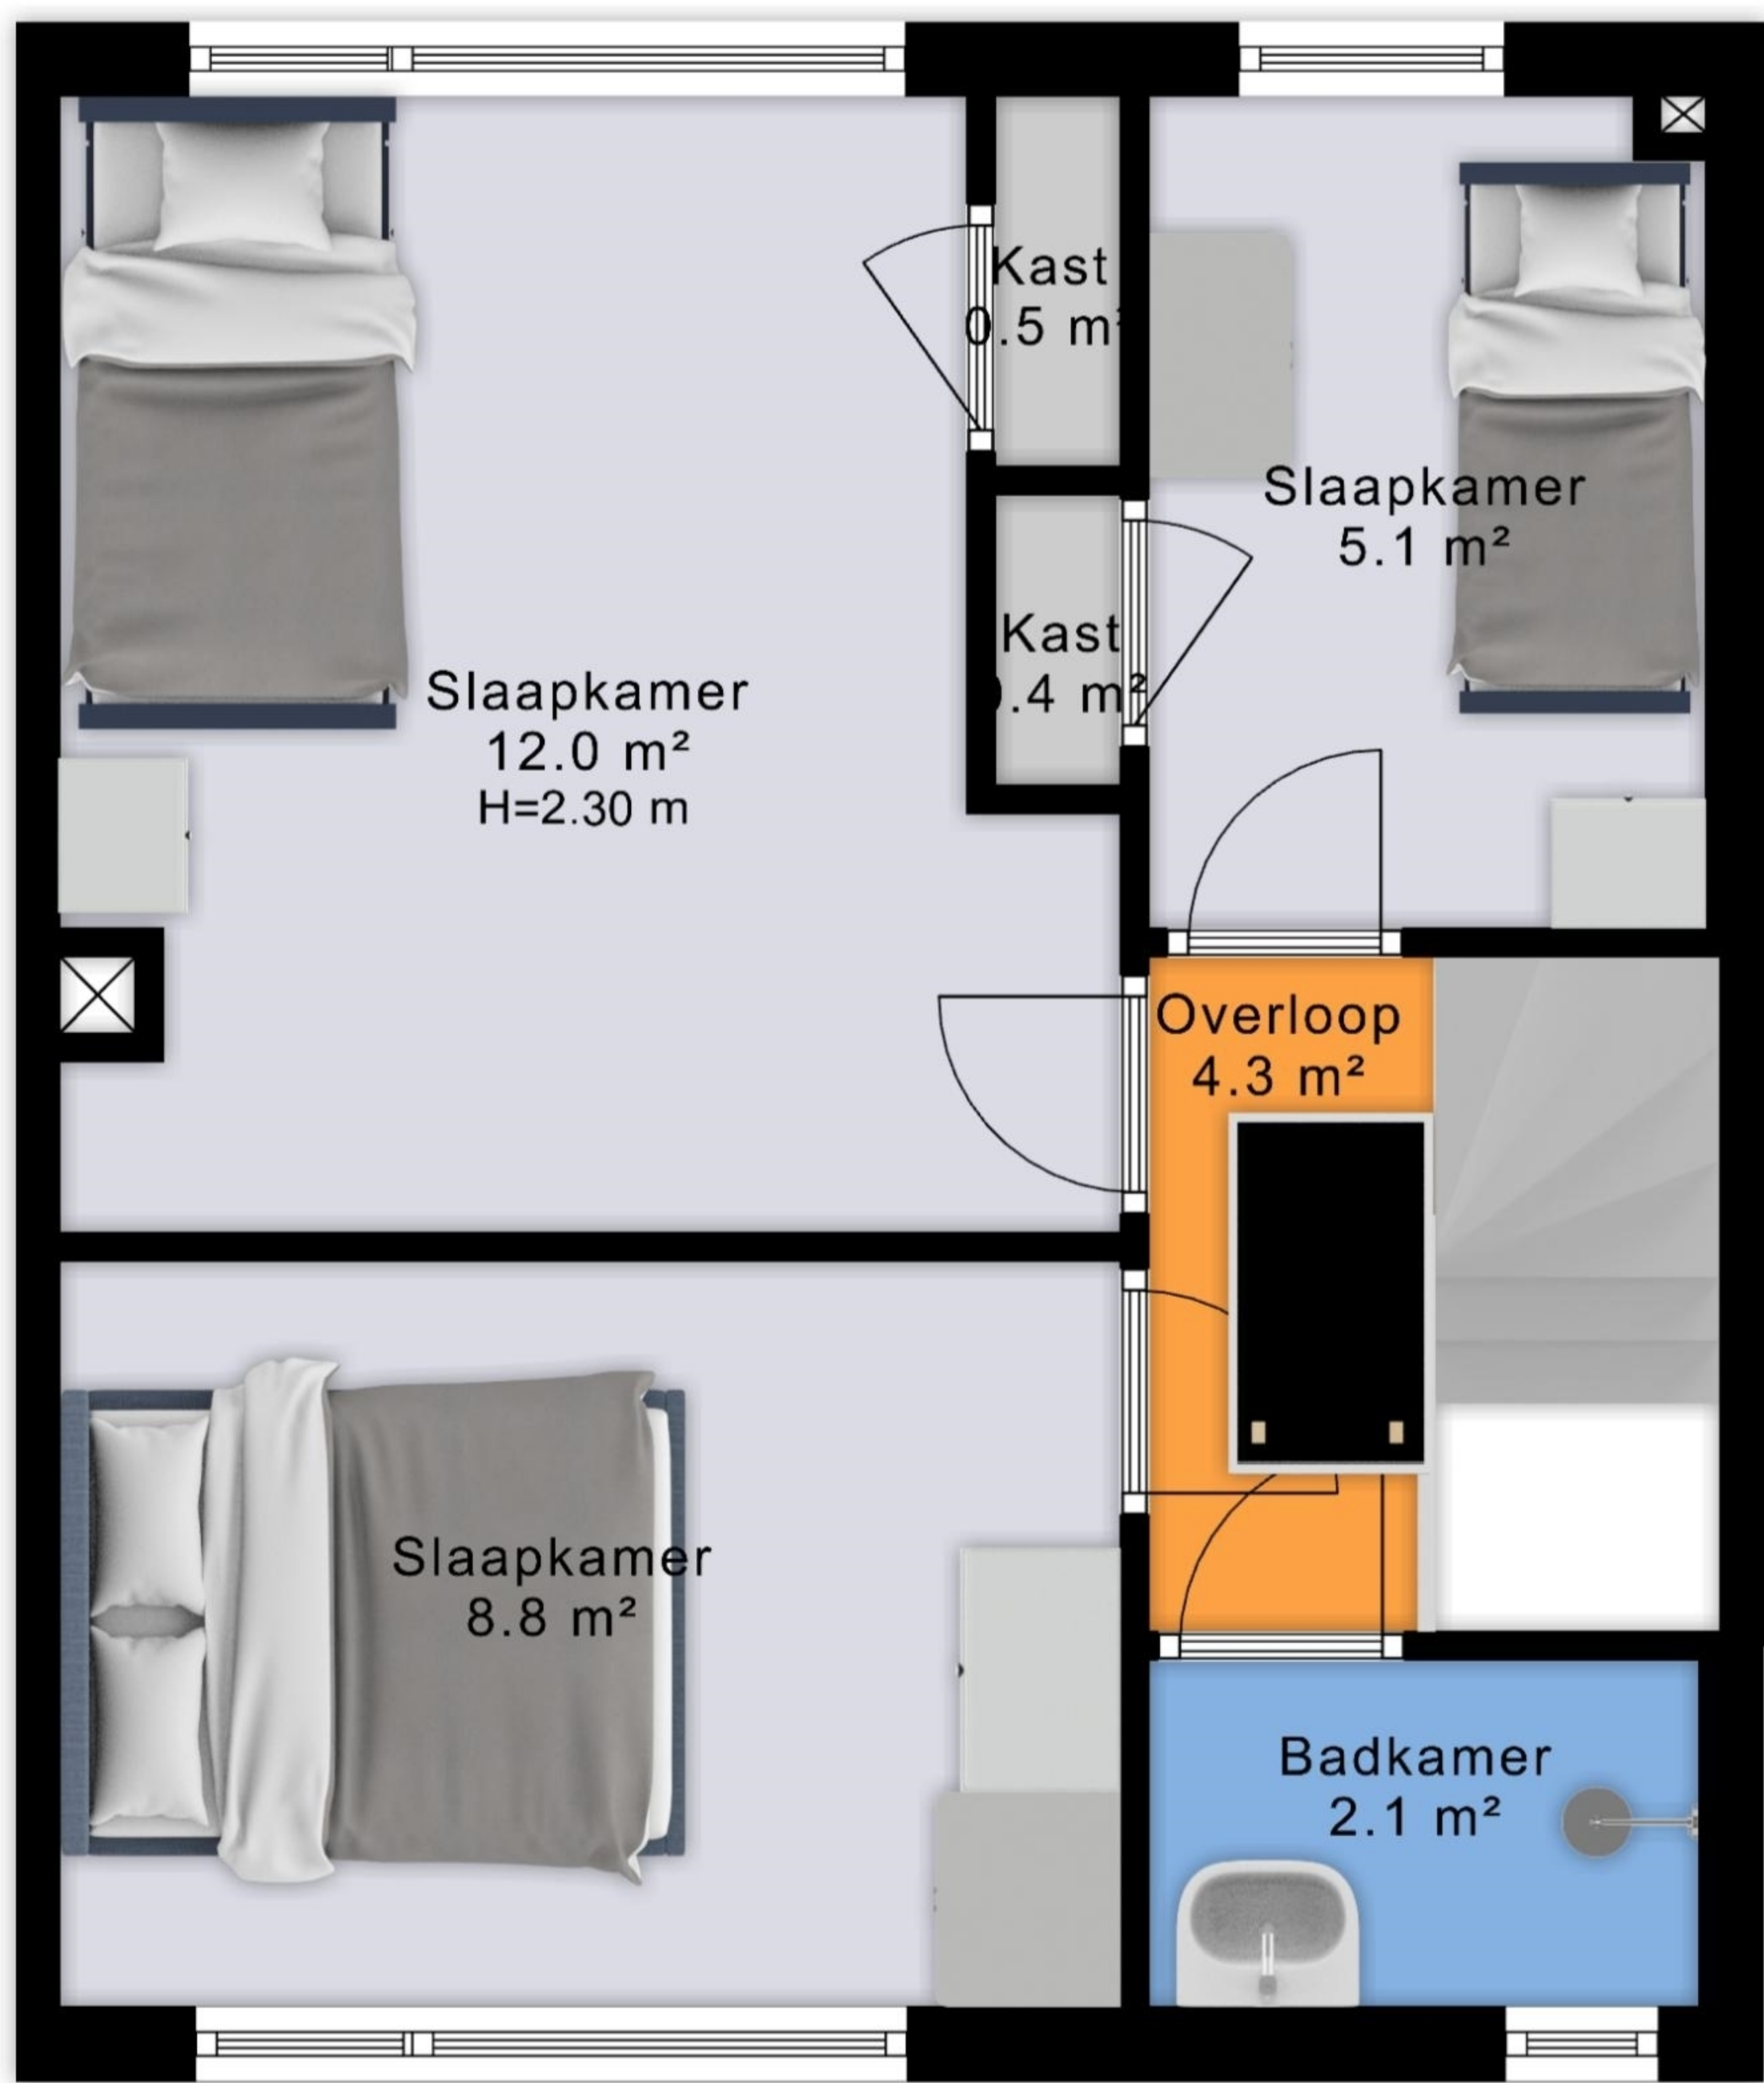

3.02 m 2.37 m

3.79 m

2.48 m

6.38 m

2.56 m

2.25 m

1.15 m

3.53 m 1.83 m

5.54 m

Vliering  
6.0 m<sup>2</sup>  
Nok H=1.81 m

6.38 m

5.54 m

← 1.94 m →

↑  
2.35 m  
↓

← 2.23 m →

Berging (EB)  
6.7 m<sup>2</sup>  
Nok H=2.92 m

↑  
3.02 m  
↓