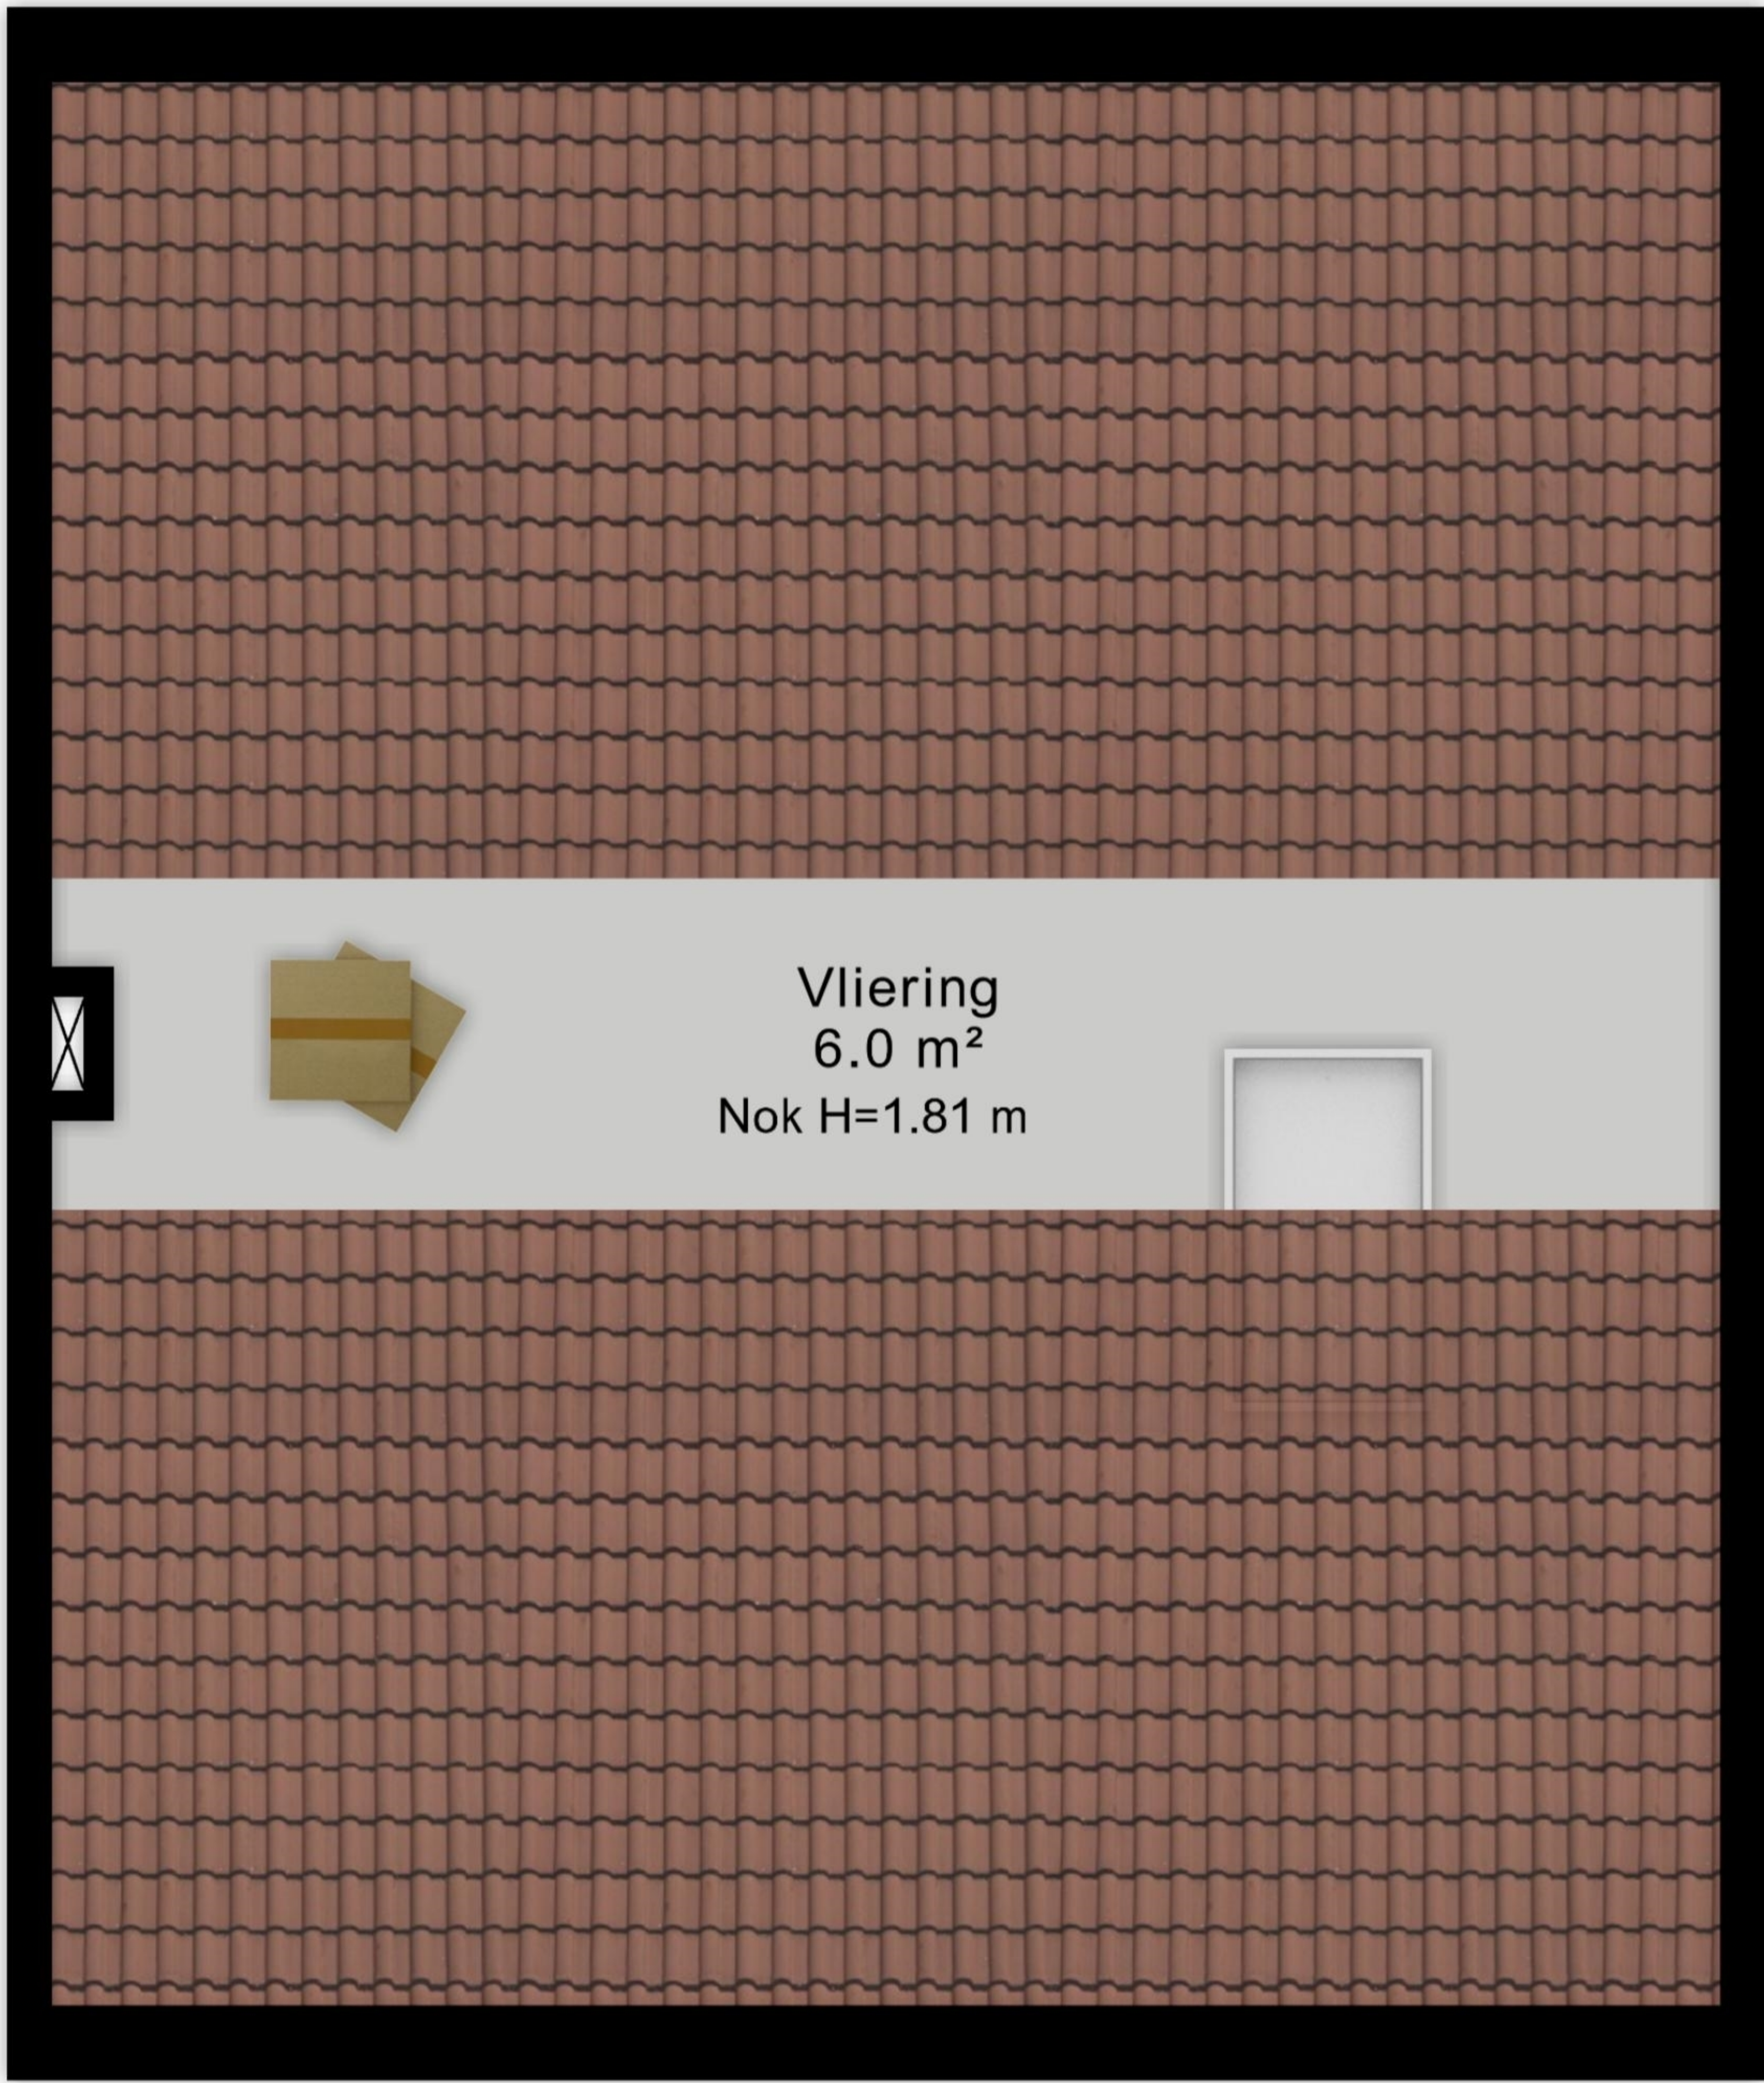

3.02 m 2.37 m

3.79 m

2.48 m

6.38 m

2.56 m

2.25 m

1.15 m

3.53 m 1.83 m

5.54 m

Vliering  
6.0 m<sup>2</sup>  
Nok H=1.81 m

6.38 m

5.54 m

← 1.94 m →

↑  
2.35 m  
↓

← 2.23 m →

Berging (EB)  
6.7 m<sup>2</sup>  
Nok H=2.92 m

↑  
3.02 m  
↓