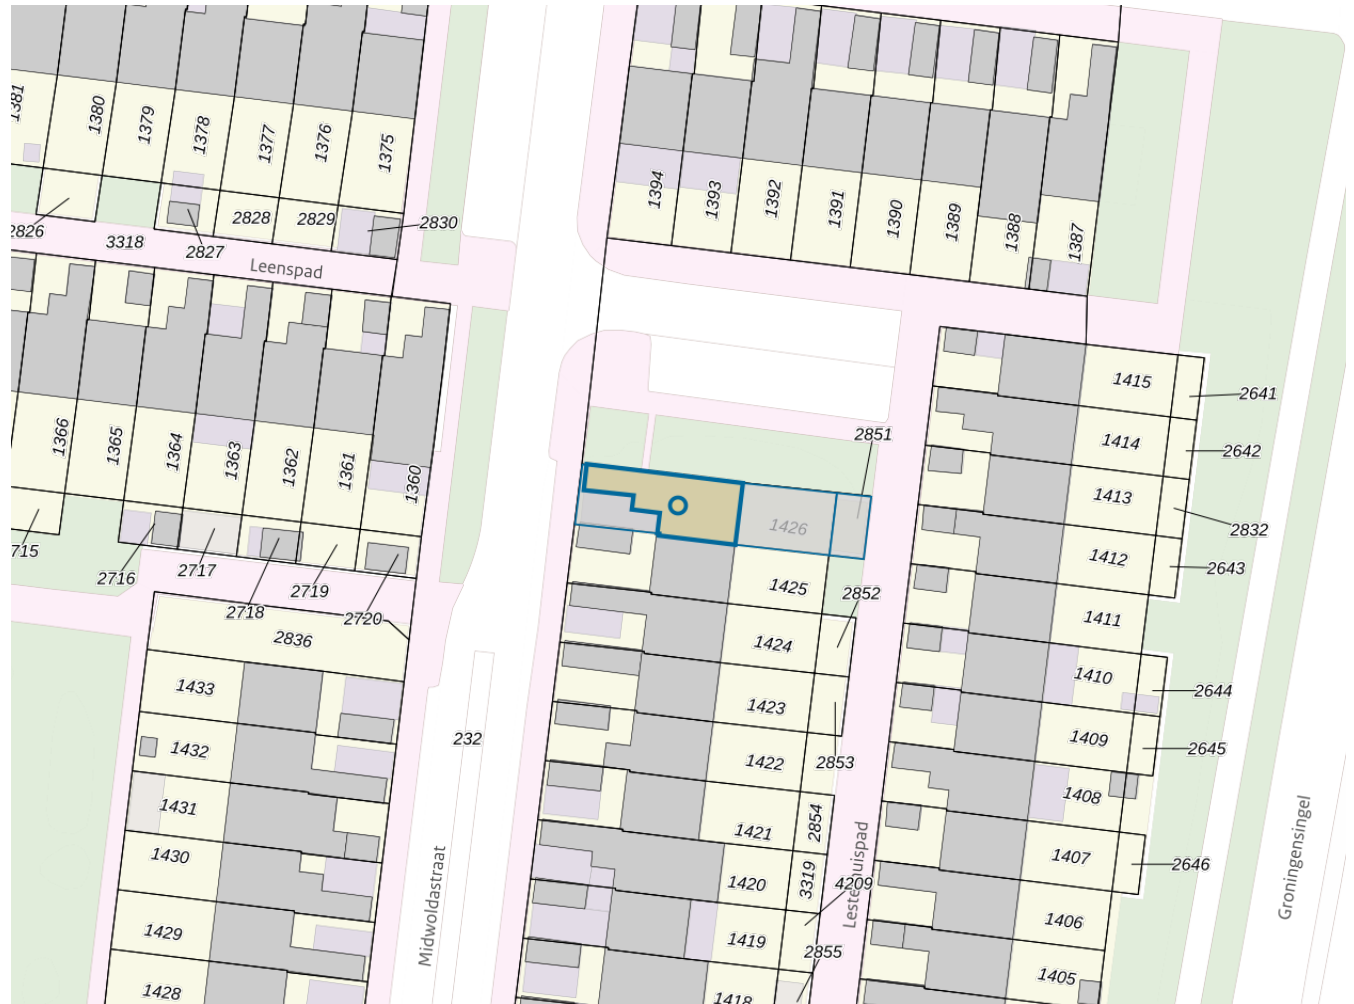

Adres

Adres Midwoldastraat 1
Postcode 6835CC
Woonplaats Arnhem

WOZ-Waarde

Identificatie 020200048225
Grondoppervlakte 202m²

Peildatum	WOZ-waarde
01-01-2022	€ 316.000
01-01-2021	€ 258.000
01-01-2020	€ 213.000
01-01-2019	€ 201.000
01-01-2018	€ 197.000
01-01-2017	€ 177.000
01-01-2016	€ 166.000
01-01-2015	€ 158.000
01-01-2014	€ 162.000