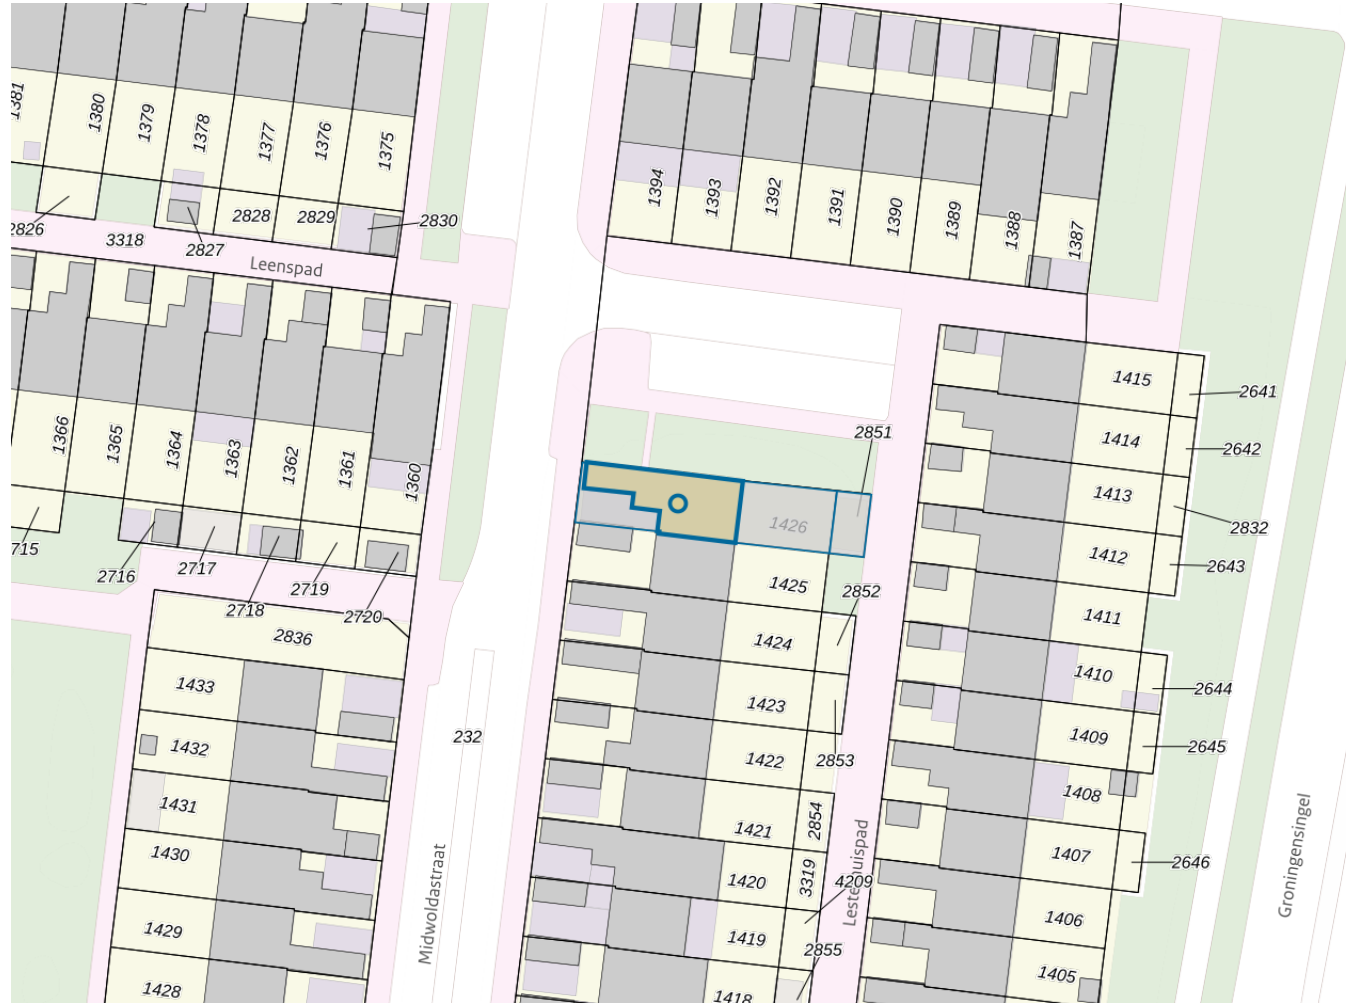

Adres

Adres Midwoldastraat 1
Postcode 6835CC
Woonplaats Arnhem

WOZ-Waarde

Identificatie 020200048225
Grondoppervlakte 202m²

Peildatum	WOZ-waarde
01-01-2022	€ 316.000
01-01-2021	€ 258.000
01-01-2020	€ 213.000
01-01-2019	€ 201.000
01-01-2018	€ 197.000
01-01-2017	€ 177.000
01-01-2016	€ 166.000
01-01-2015	€ 158.000
01-01-2014	€ 162.000

Adres

Adres Midwoldastraat 1
Postcode 6835CC
Woonplaats Arnhem

Kenmerken

Bouwjaar 1973
Gebruiksdoel woonfunctie
Oppervlakte 134m²

De WOZ-waarden worden bij beschikking vastgesteld door de gemeenten en langs elektronische weg in het loket geladen. Incidentele afwijkingen ten opzichte van de gegevens van de gemeente zijn mogelijk. Aan de WOZ-waarden en overige gegevens in dit loket kunnen geen rechten worden ontleend. Het gebruik van het loket en de gegevens geschiedt op eigen risico. Het ministerie van Financiën is niet aanspreekbaar op schade direct of indirect als gevolg van het gebruik van het loket, de daarin opgenomen gegevens, of de vervaardigde afdrucken.