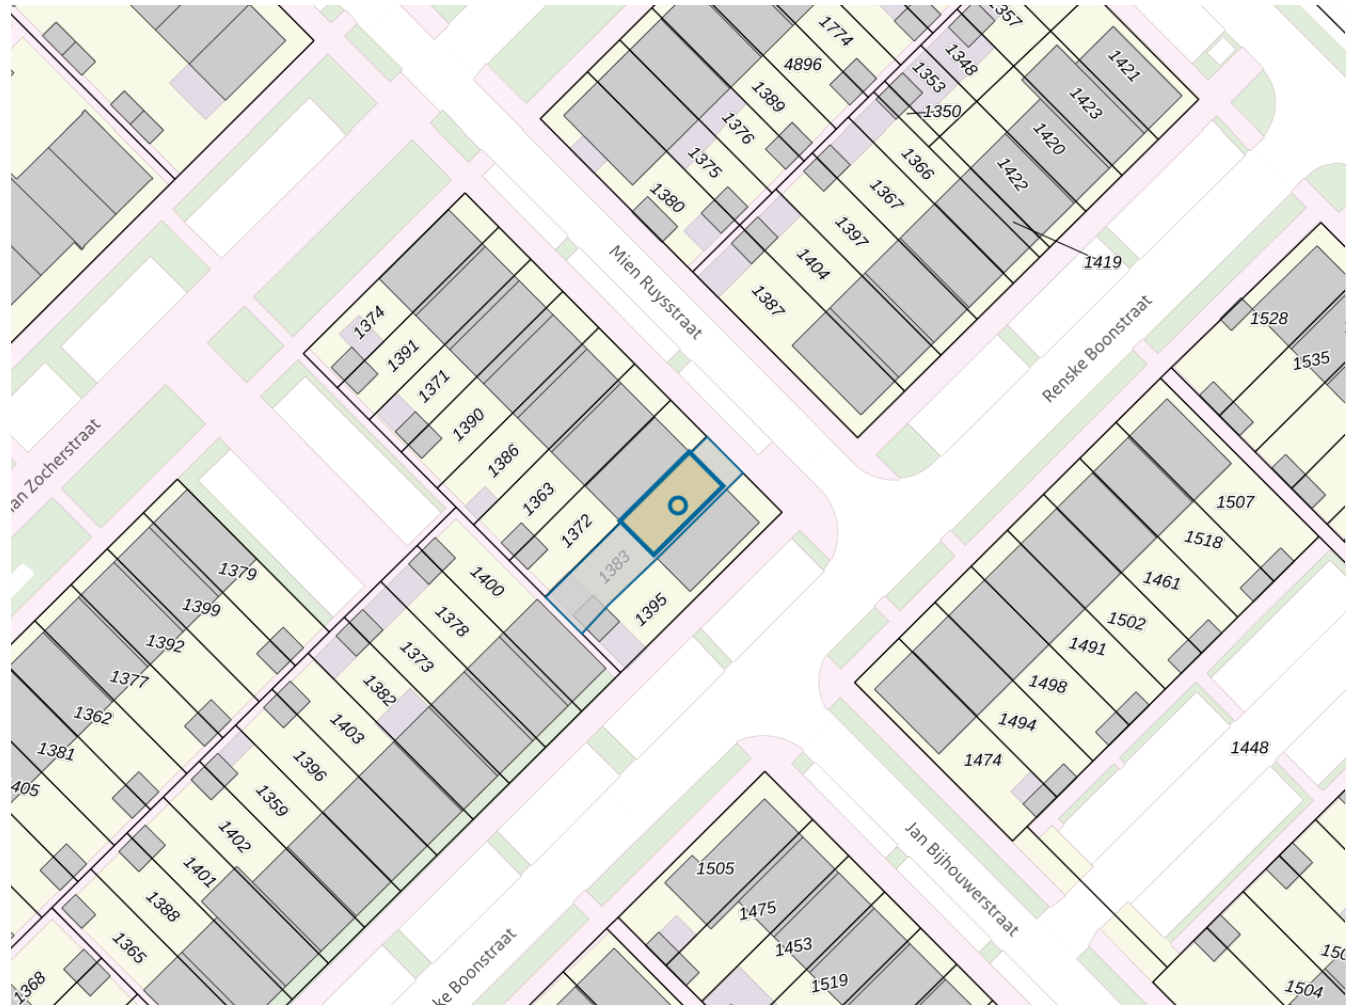

Adres

Adres Mien Ruysstraat 35
Postcode 2742MT
Woonplaats Waddinxveen

Kenmerken

Bouwjaar 2017
Gebruiksdoel woonfunctie
Oppervlakte 131m²

De WOZ-waarden worden bij beschikking vastgesteld door de gemeenten en langs elektronische weg in het loket geladen. Incidentele afwijkingen ten opzichte van de gegevens van de gemeente zijn mogelijk. Aan de WOZ-waarden en overige gegevens in dit loket kunnen geen rechten worden ontleend. Het gebruik van het loket en de gegevens geschiedt op eigen risico. Het ministerie van Financiën is niet aanspreekbaar op schade direct of indirect als gevolg van het gebruik van het loket, de daarin opgenomen gegevens, of de vervaardigde afdrucken.