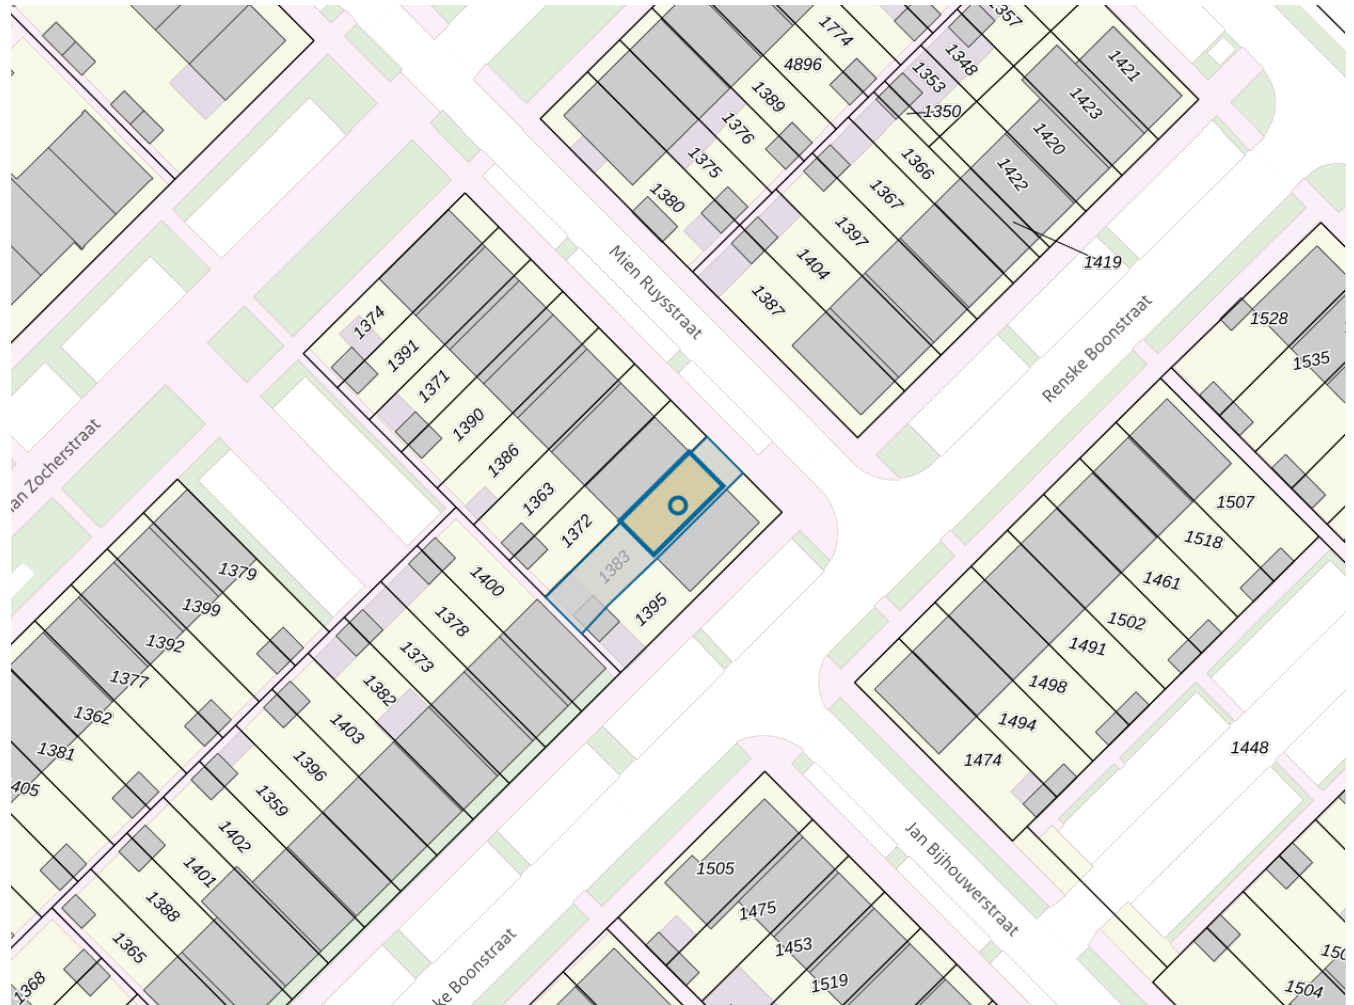

Adres

Adres Mien Ruysstraat 35
Postcode 2742MT
Woonplaats Waddinxveen

WOZ-Waarde

Identificatie 062721247069
Grondoppervlakte 130m²

Peildatum	WOZ-waarde
01-01-2023	€ 460.000
01-01-2022	€ 439.000
01-01-2021	€ 393.000
01-01-2020	€ 340.000
01-01-2019	€ 312.000
01-01-2018	€ 272.000
01-01-2017	€ 235.000
01-01-2016	€ 119.000