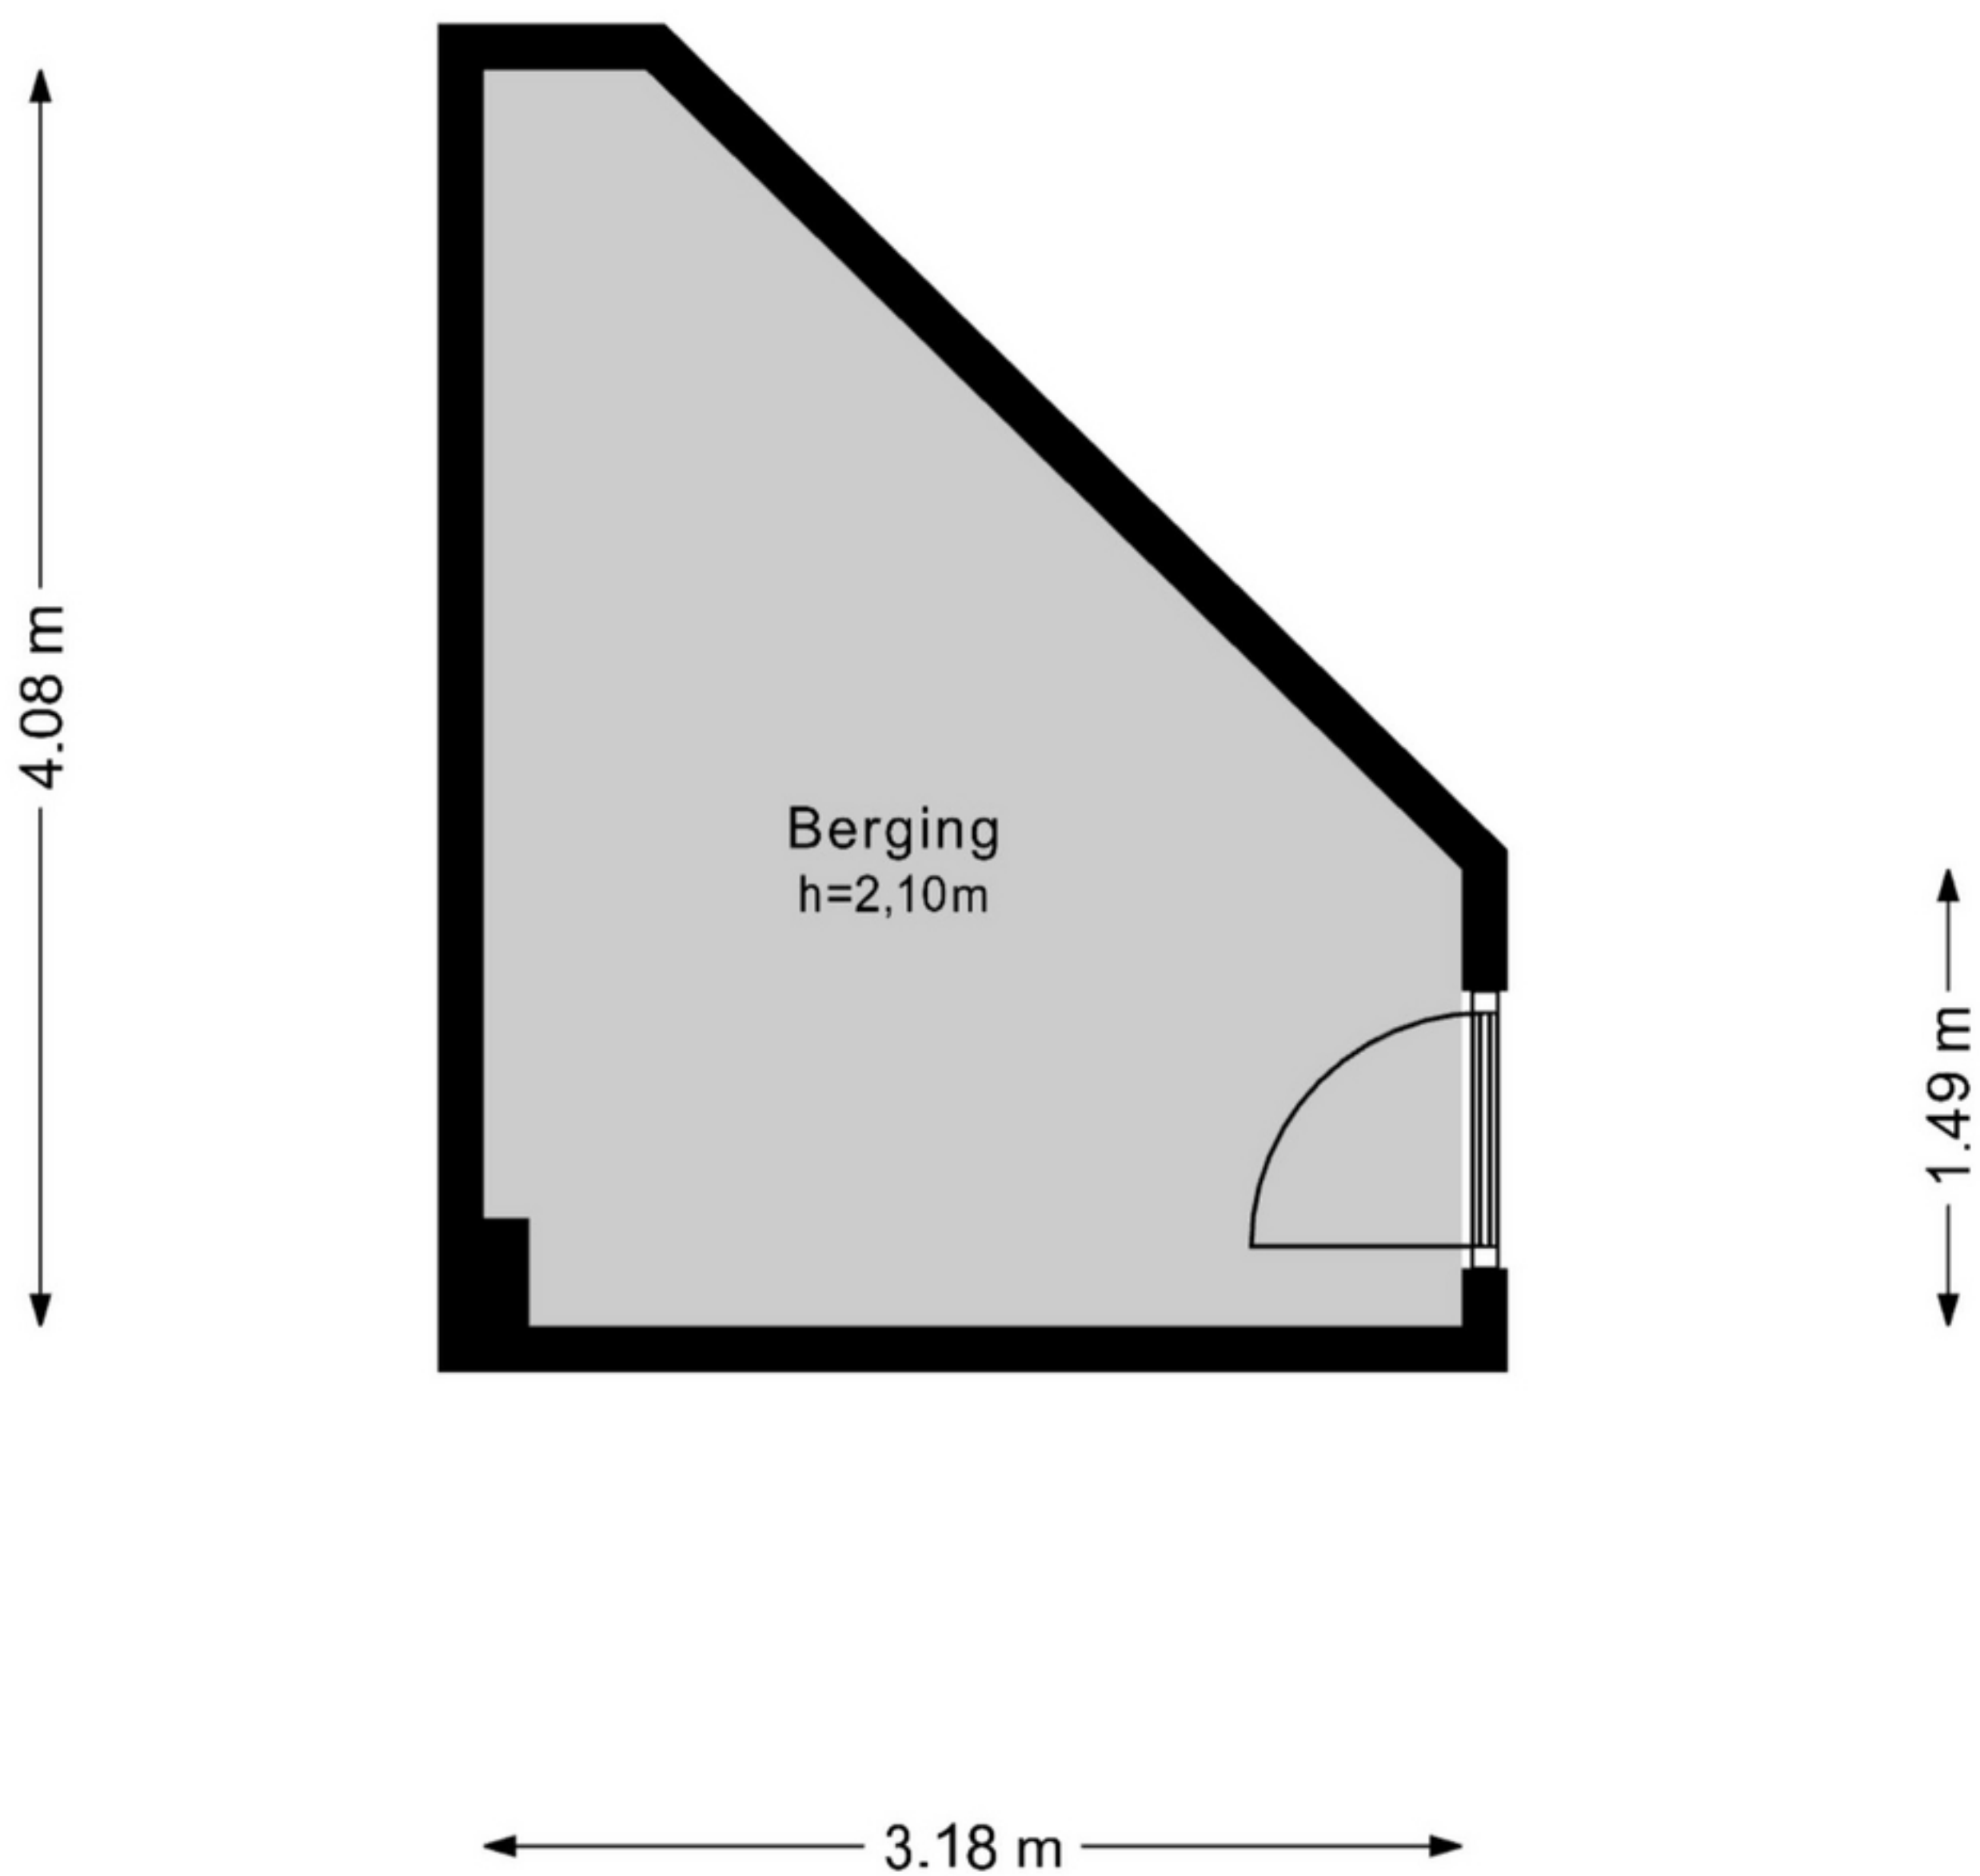

Minervalaan 31-2 - Amsterdam
Tweede verdieping

De plattegronden zijn geproduceerd voor promotionele doeleinden en ter indicatie.
Aan de plattegronden kunnen geen rechten worden ontleend.
© www.woningmedia.nl

Minervalaan 31-2 - Amsterdam Berging

Schaalcontrole