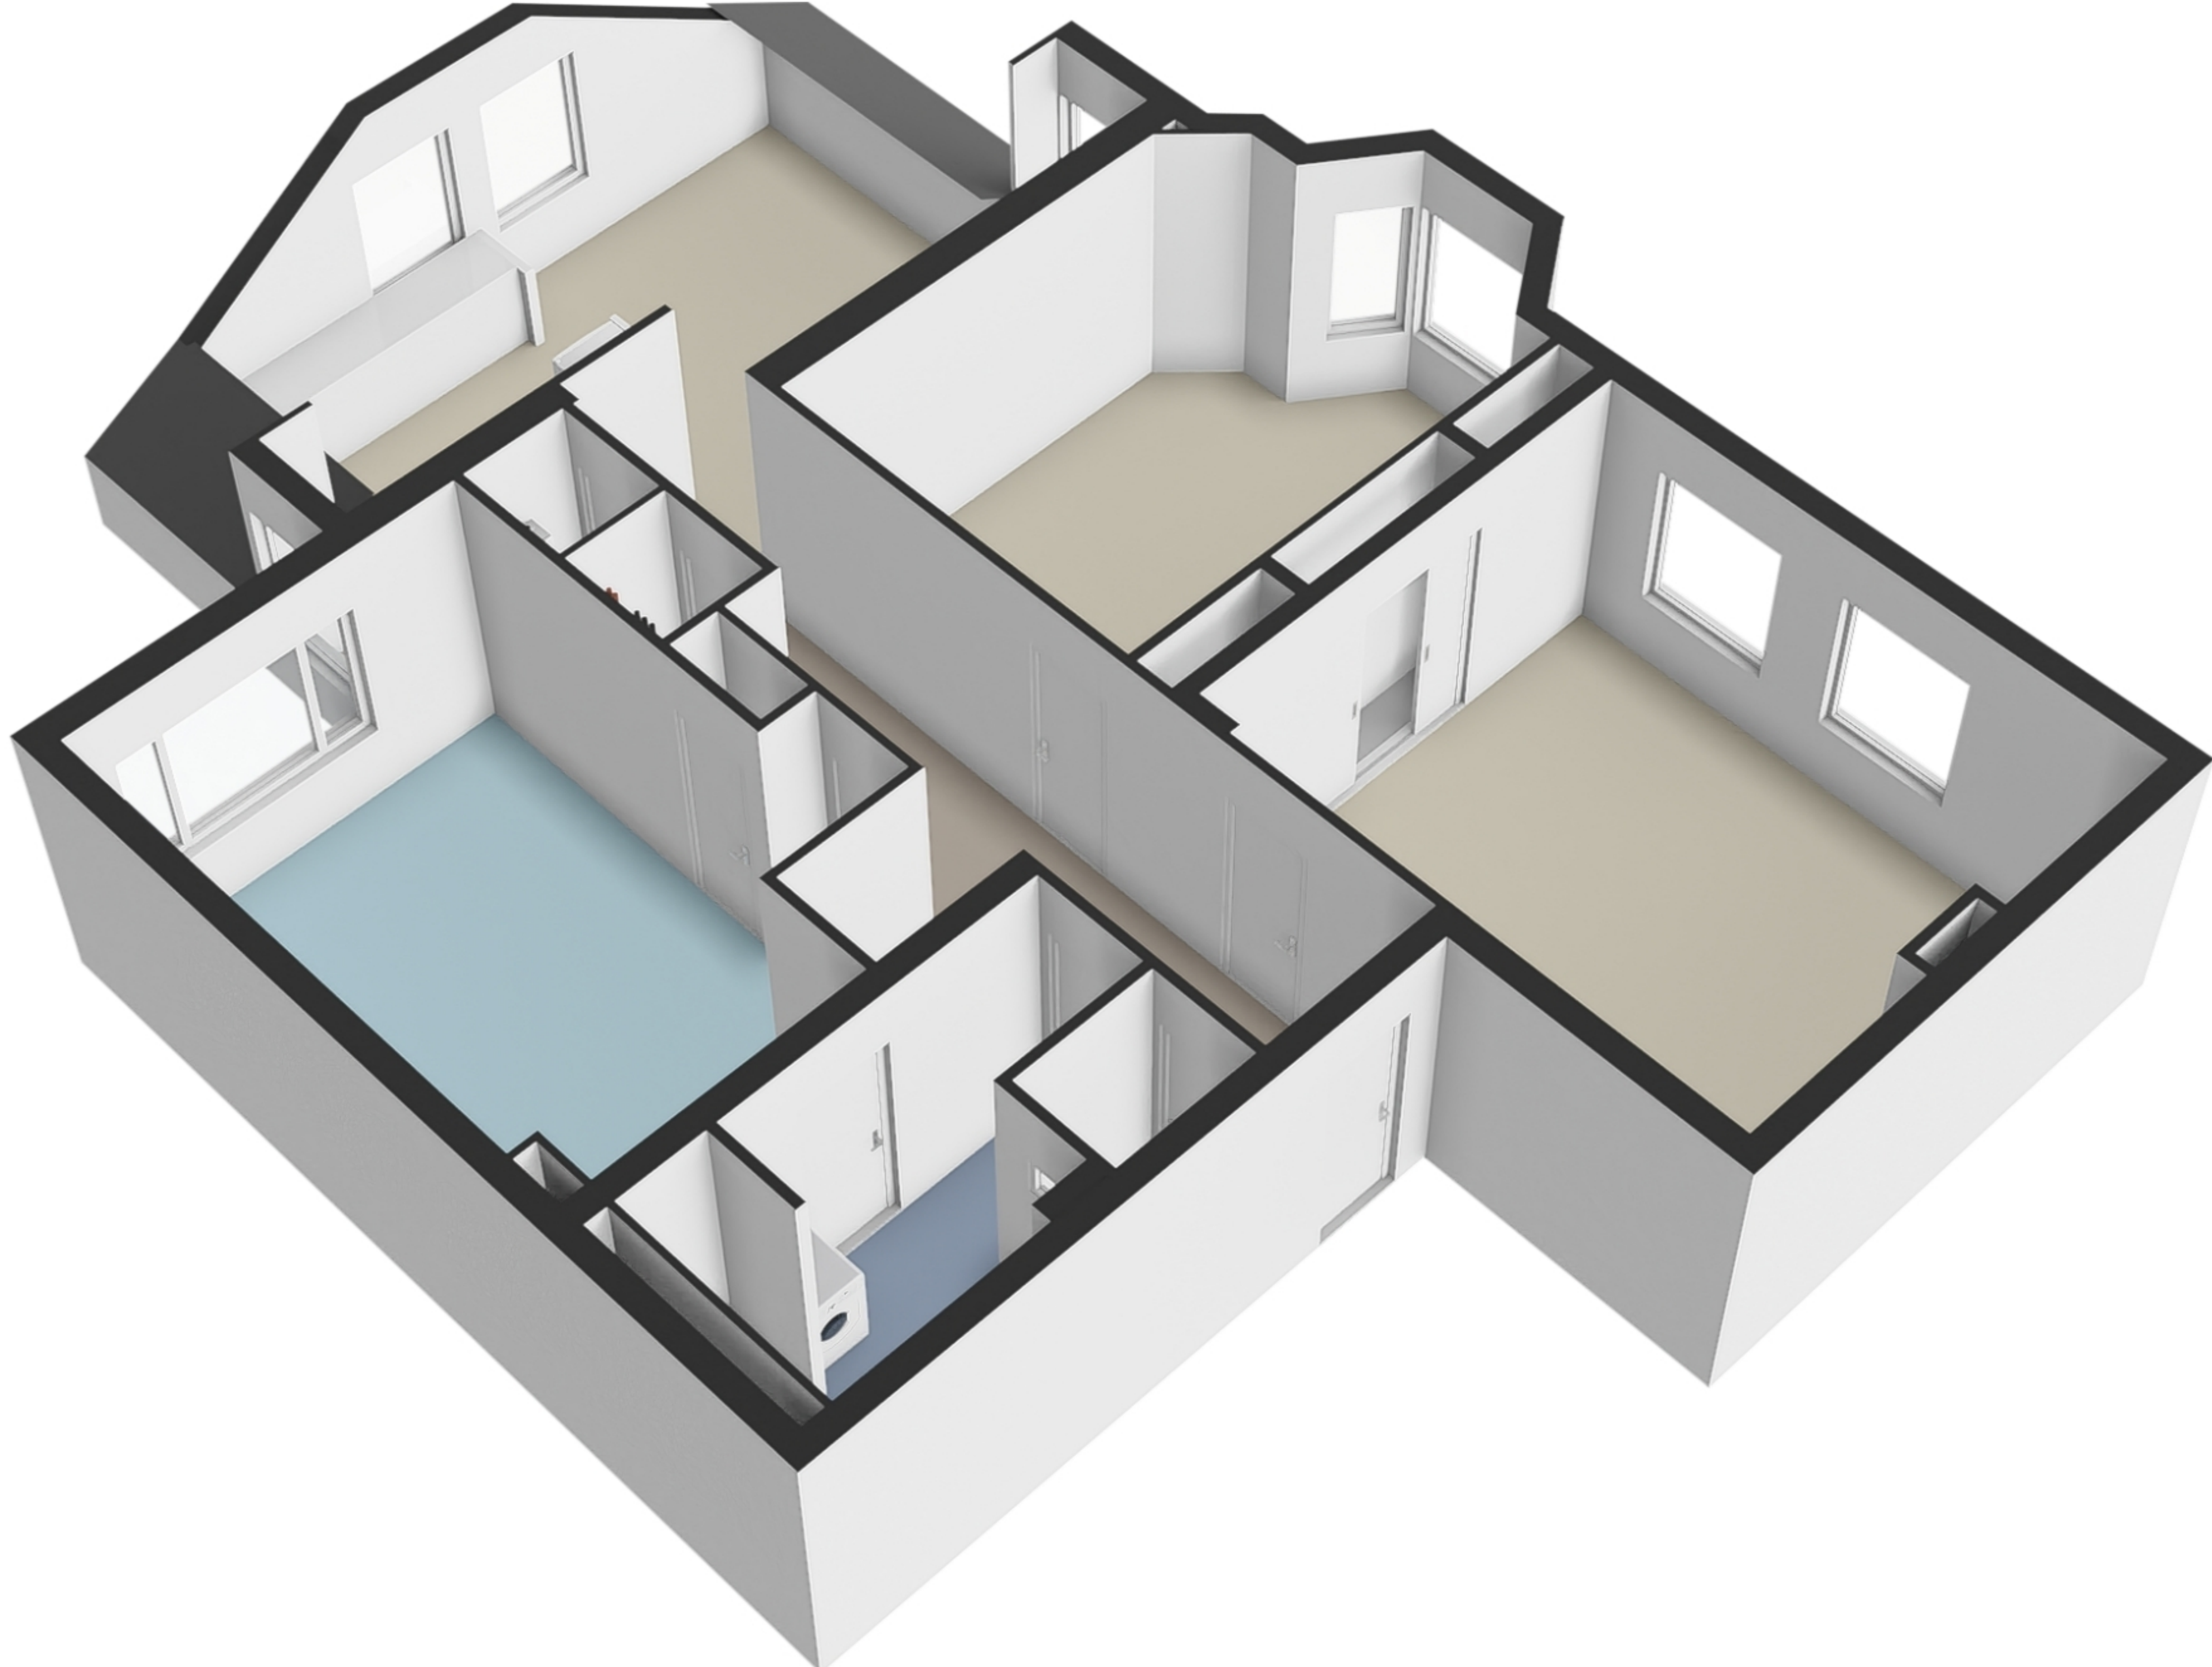

Minervalaan 31-2 - Amsterdam
Tweede verdieping

De plattegronden zijn geproduceerd voor promotionele doeleinden en ter indicatie.
Aan de plattegronden kunnen geen rechten worden ontleend.
© www.woningmedia.nl

Minervalaan 31-2 - Amsterdam Berging

Schaalcontrole