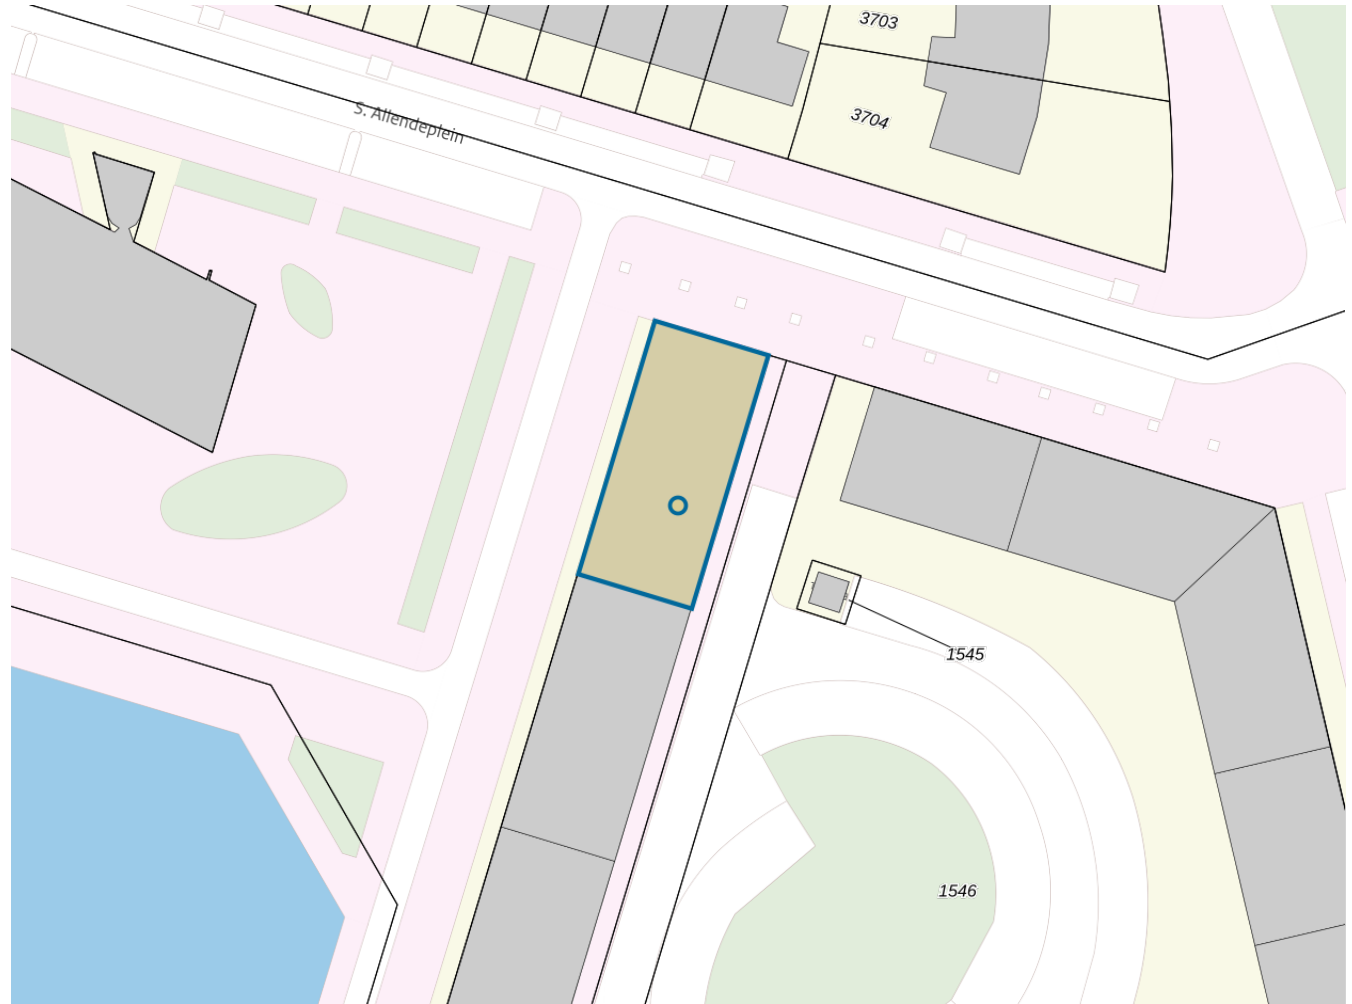

**Adres**

Adres M.K. Gandhiplein 12
Postcode 9728TD
Woonplaats Groningen

WOZ-Waarde

Identificatie 001400047084
Grondoppervlakte 0m²

Peildatum	WOZ-waarde
01-01-2022	€ 376.000
01-01-2021	€ 301.000
01-01-2020	€ 284.000
01-01-2019	€ 266.000
01-01-2018	€ 241.000
01-01-2017	€ 218.000
01-01-2016	€ 191.000
01-01-2015	€ 194.000
01-01-2014	€ 186.000

Adres

Adres M.K. Gandhiplein 12
Postcode 9728TD
Woonplaats Groningen

Kenmerken

Bouwjaar 1989
Gebruiksdoel woonfunctie
Oppervlakte 98m²

De WOZ-waarden worden bij beschikking vastgesteld door de gemeenten en langs elektronische weg in het loket geladen. Incidentele afwijkingen ten opzichte van de gegevens van de gemeente zijn mogelijk. Aan de WOZ-waarden en overige gegevens in dit loket kunnen geen rechten worden ontleend. Het gebruik van het loket en de gegevens geschiedt op eigen risico. Het ministerie van Financiën is niet aanspreekbaar op schade direct of indirect als gevolg van het gebruik van het loket, de daarin opgenomen gegevens, of de vervaardigde afdrucken.