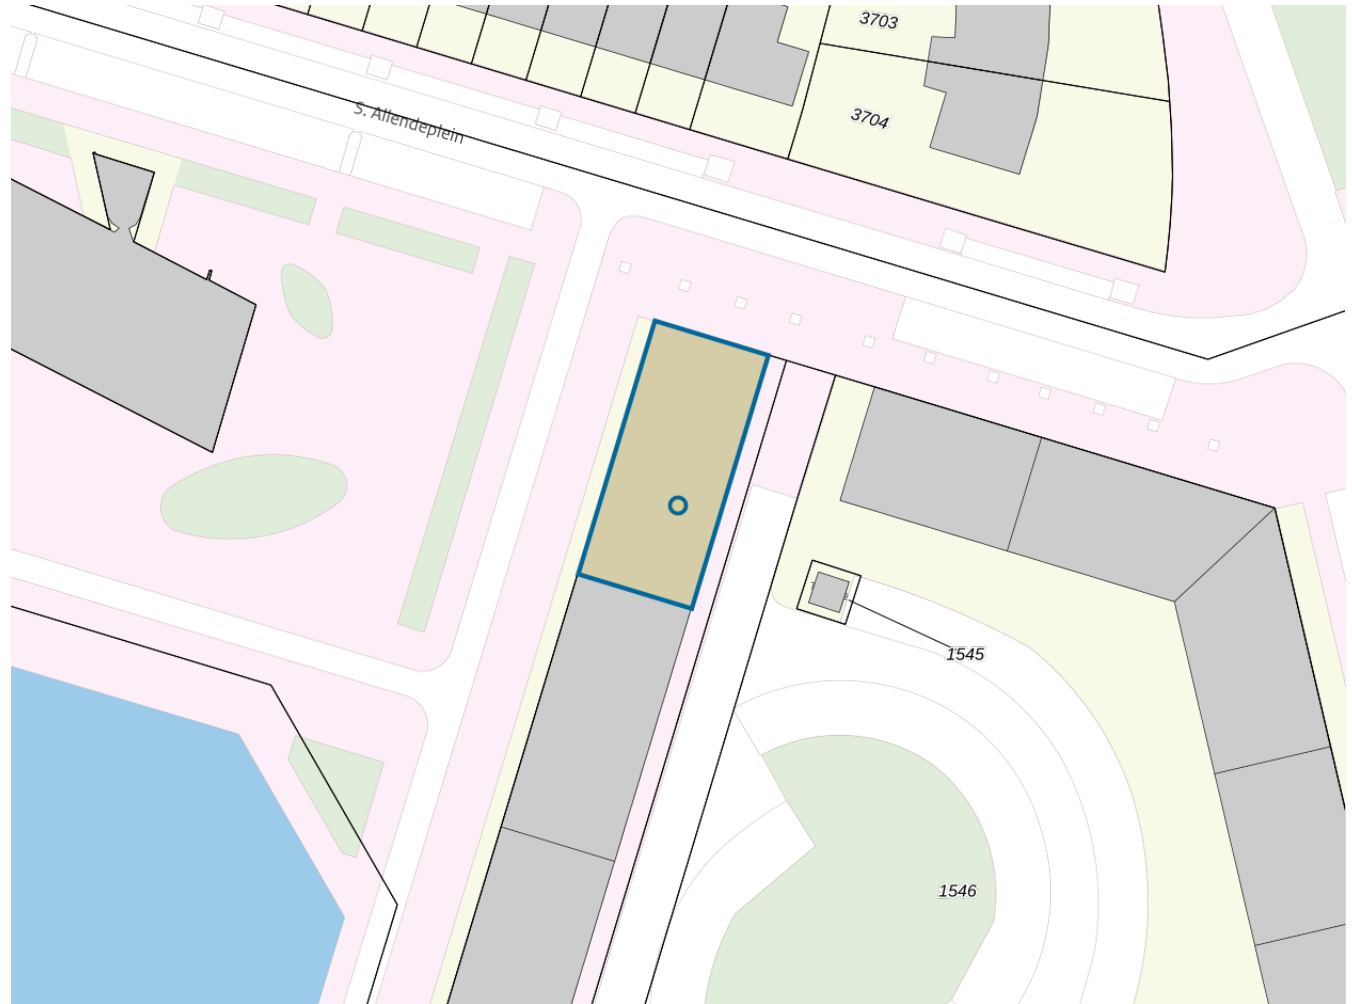

Adres

Adres M.K. Gandhiplein 12
Postcode 9728TD
Woonplaats Groningen

Kenmerken

Bouwjaar 1989
Gebruiksdoel woonfunctie
Oppervlakte 98m²

De WOZ-waarden worden bij beschikking vastgesteld door de gemeenten en langs elektronische weg in het loket geladen. Incidentele afwijkingen ten opzichte van de gegevens van de gemeente zijn mogelijk. Aan de WOZ-waarden en overige gegevens in dit loket kunnen geen rechten worden ontleend. Het gebruik van het loket en de gegevens geschiedt op eigen risico. Het ministerie van Financiën is niet aanspreekbaar op schade direct of indirect als gevolg van het gebruik van het loket, de daarin opgenomen gegevens, of de vervaardigde afdrucken.