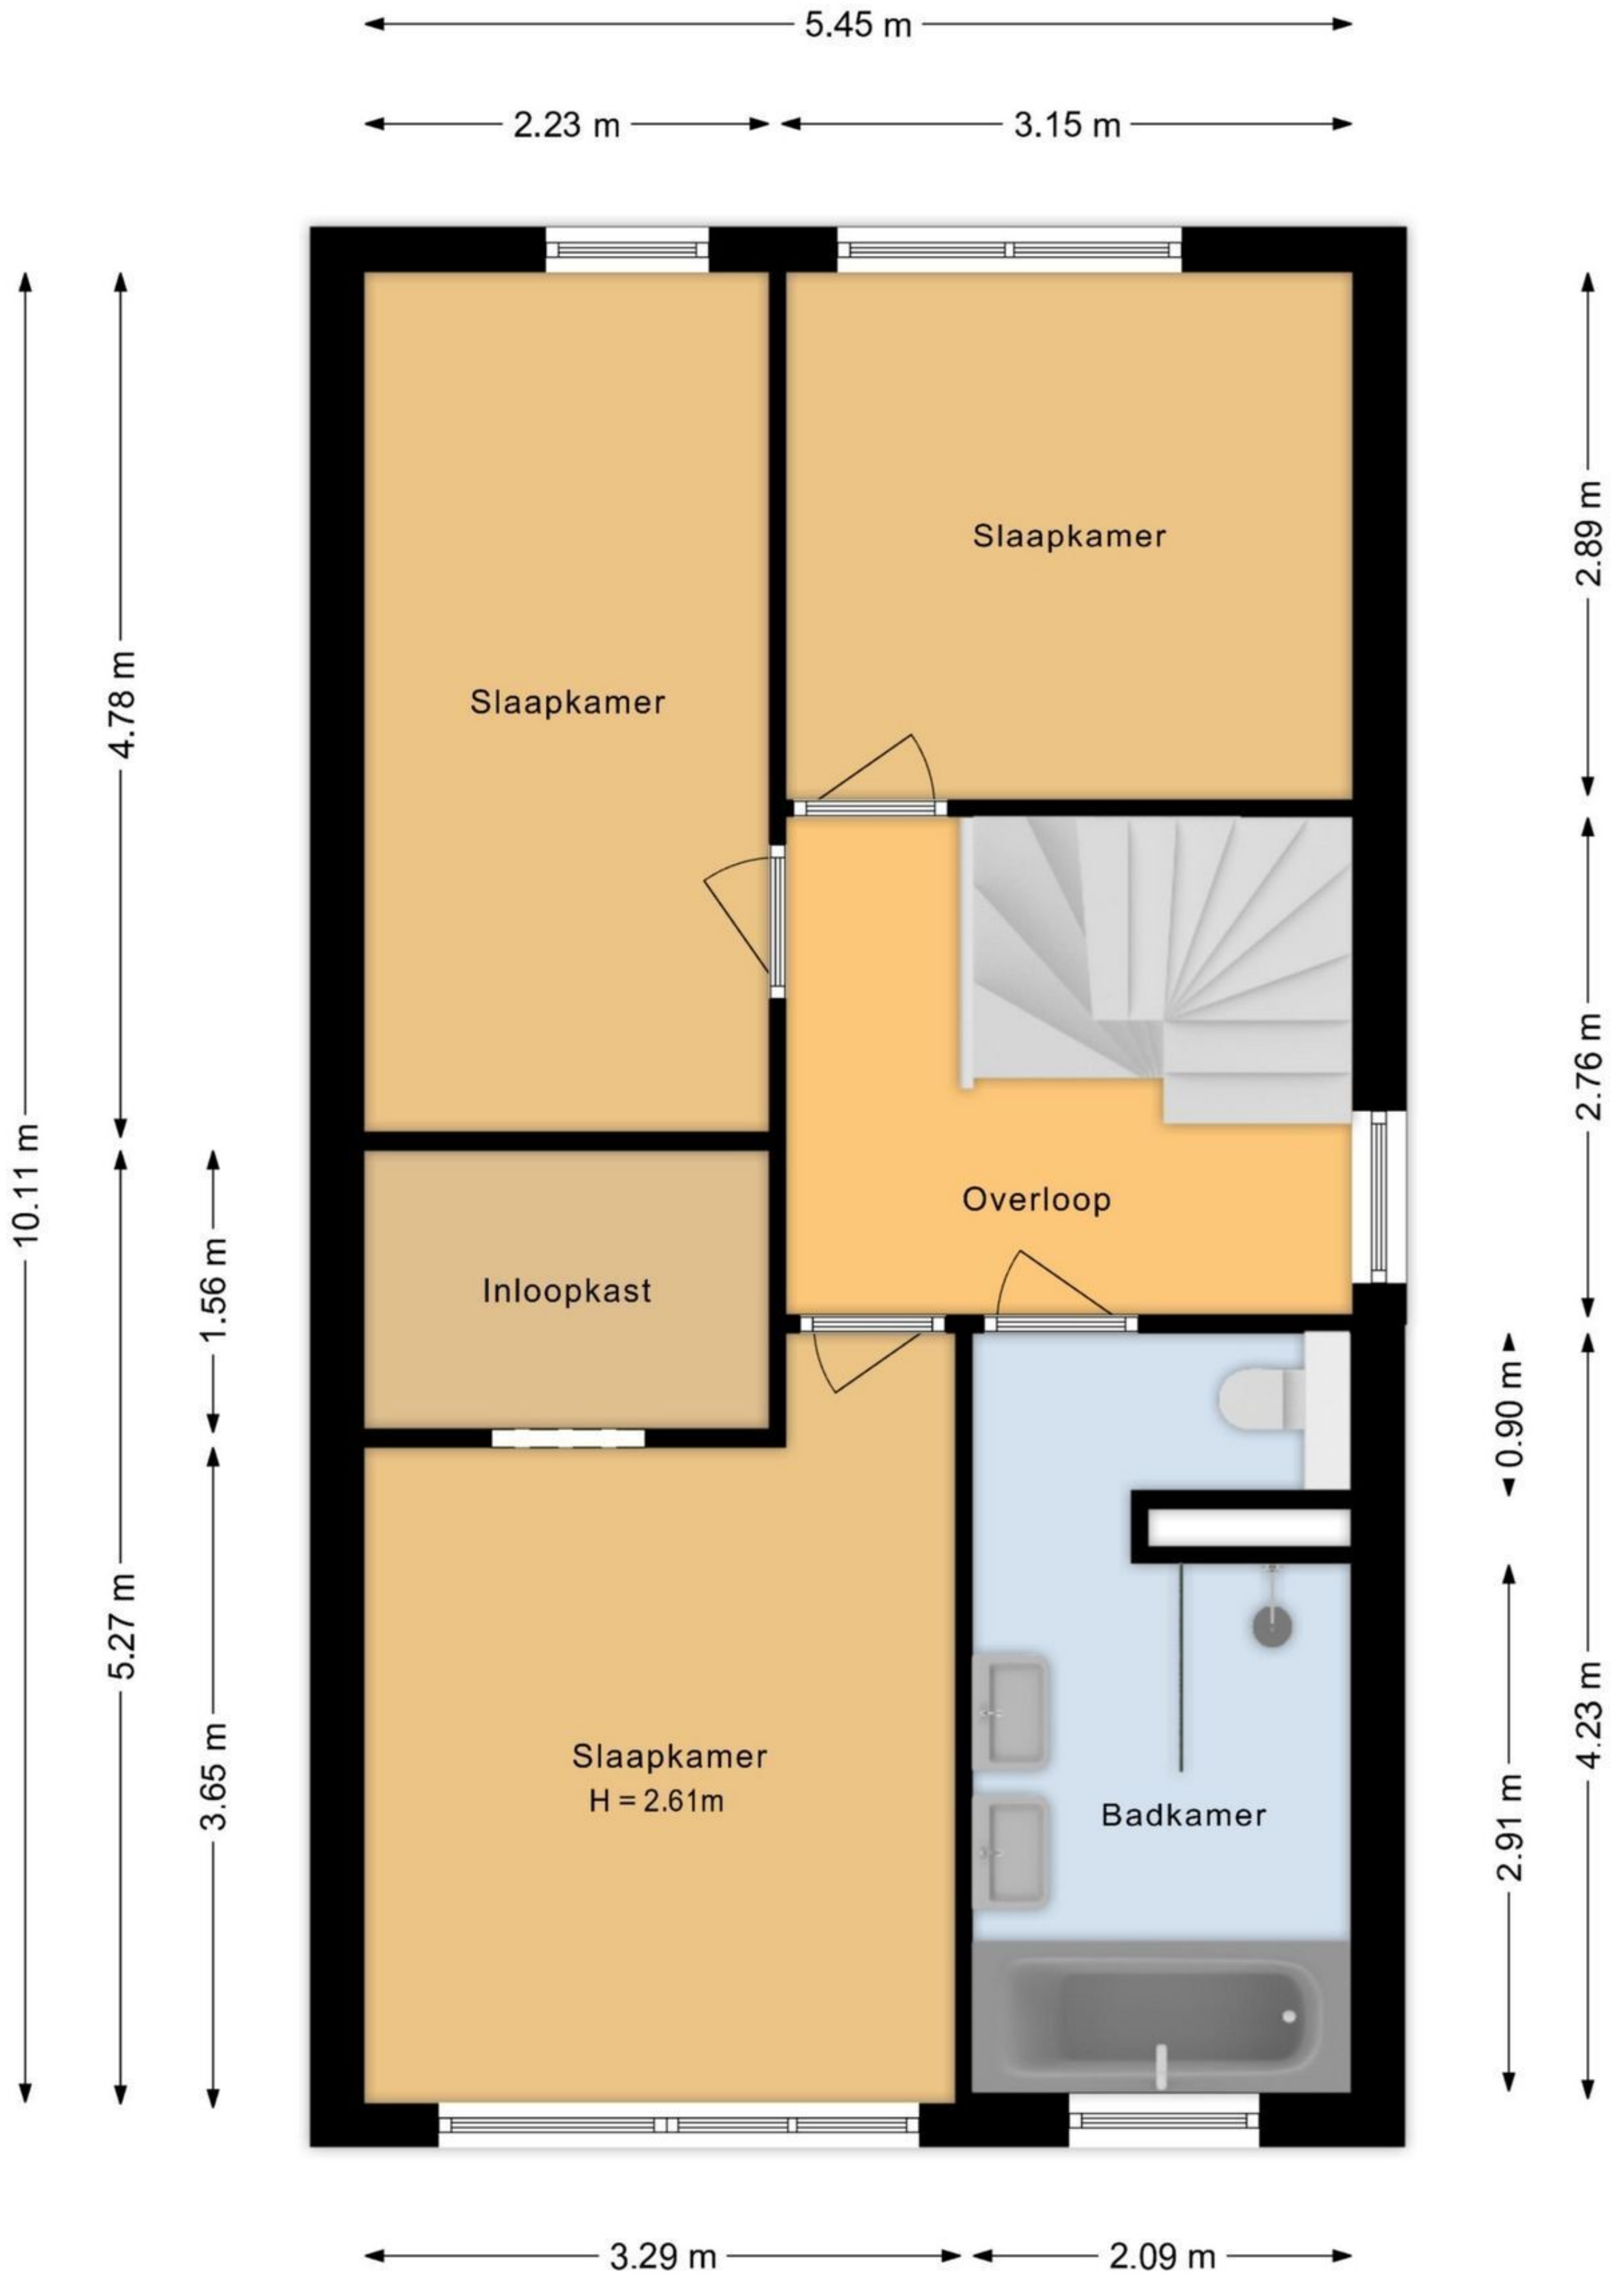

Moerasorchidee 13 Lelystad  
Begane grond

De plattegronden zijn voor promotionele doeleinden en ter indicatie.  
Aan de plattegronden kunnen geen rechten worden ontleend.

Moerasorchidee 13 Lelystad  
Eerste verdieping

De plattegronden zijn voor promotionele doeleinden en ter indicatie.  
Aan de plattegronden kunnen geen rechten worden ontleend.

Moerasorchidee 13 Lelystad  
Berging

← 1.78 m →

De plattegronden zijn voor promotionele doeleinden en ter indicatie.  
Aan de plattegronden kunnen geen rechten worden ontleend.