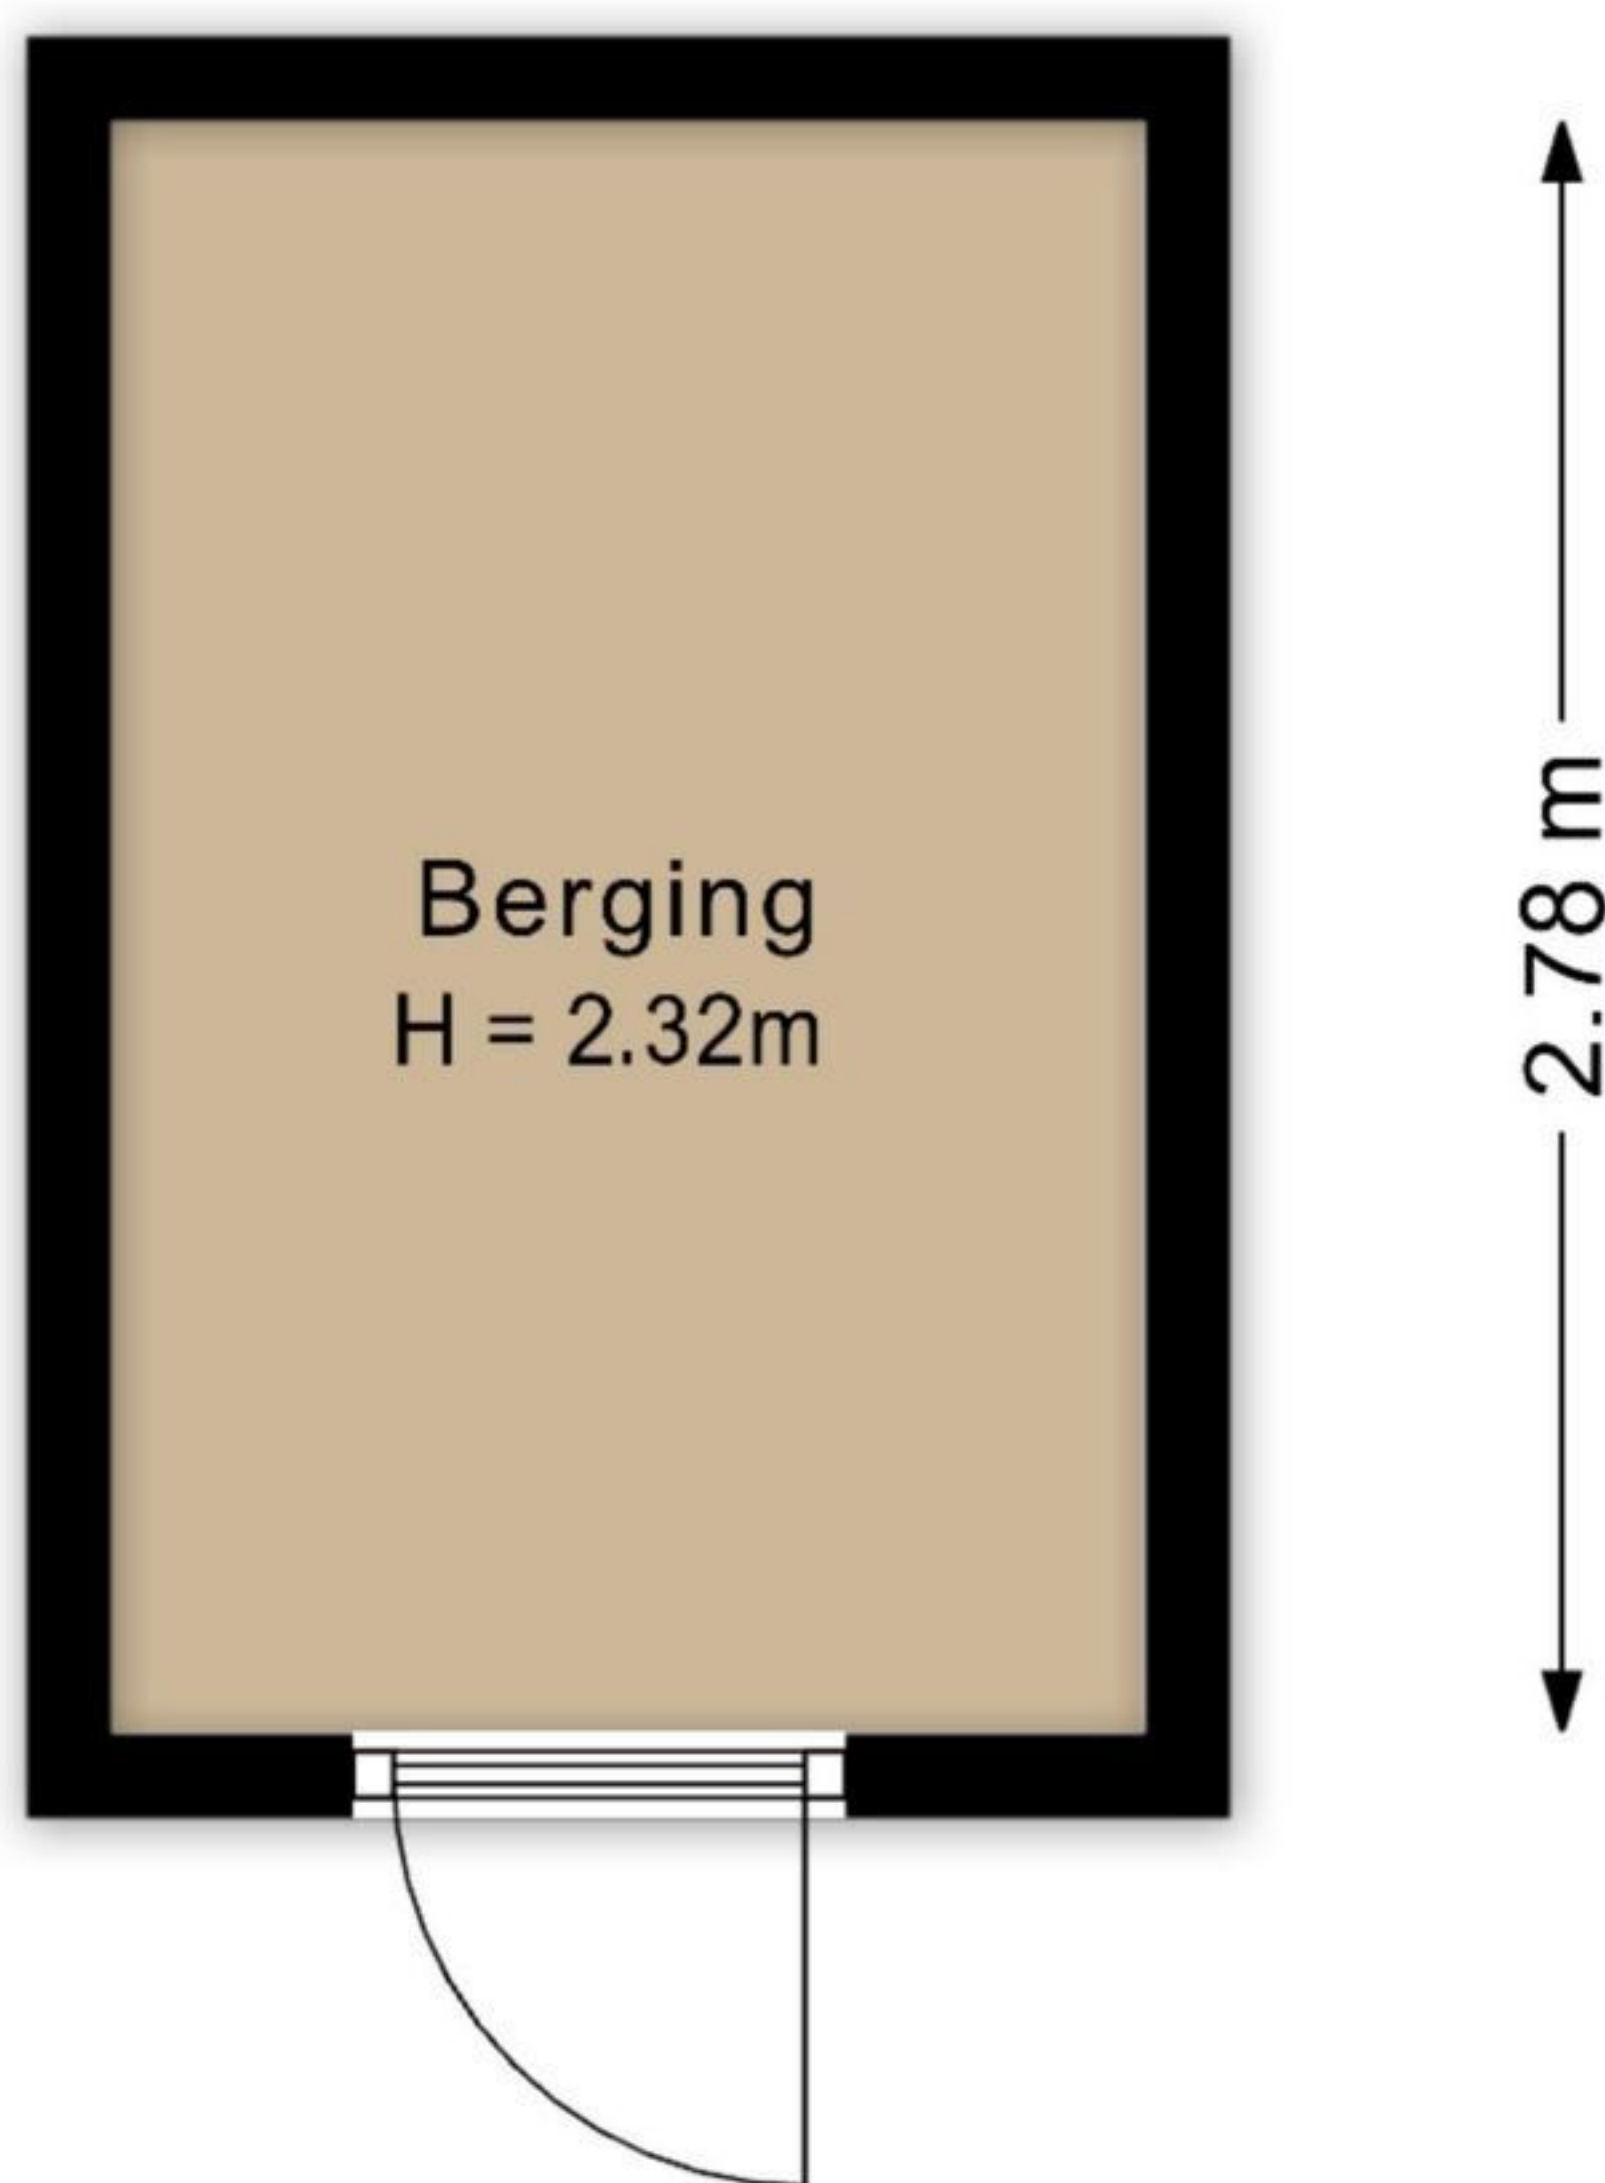

Moerasorchidee 13 Lelystad  
Begane grond

De plattegronden zijn voor promotionele doeleinden en ter indicatie.  
Aan de plattegronden kunnen geen rechten worden ontleend.

Moerasorchidee 13 Lelystad  
Eerste verdieping

De plattegronden zijn voor promotionele doeleinden en ter indicatie.  
Aan de plattegronden kunnen geen rechten worden ontleend.

Moerasorchidee 13 Lelystad  
Berging

← 1.78 m →

De plattegronden zijn voor promotionele doeleinden en ter indicatie.  
Aan de plattegronden kunnen geen rechten worden ontleend.