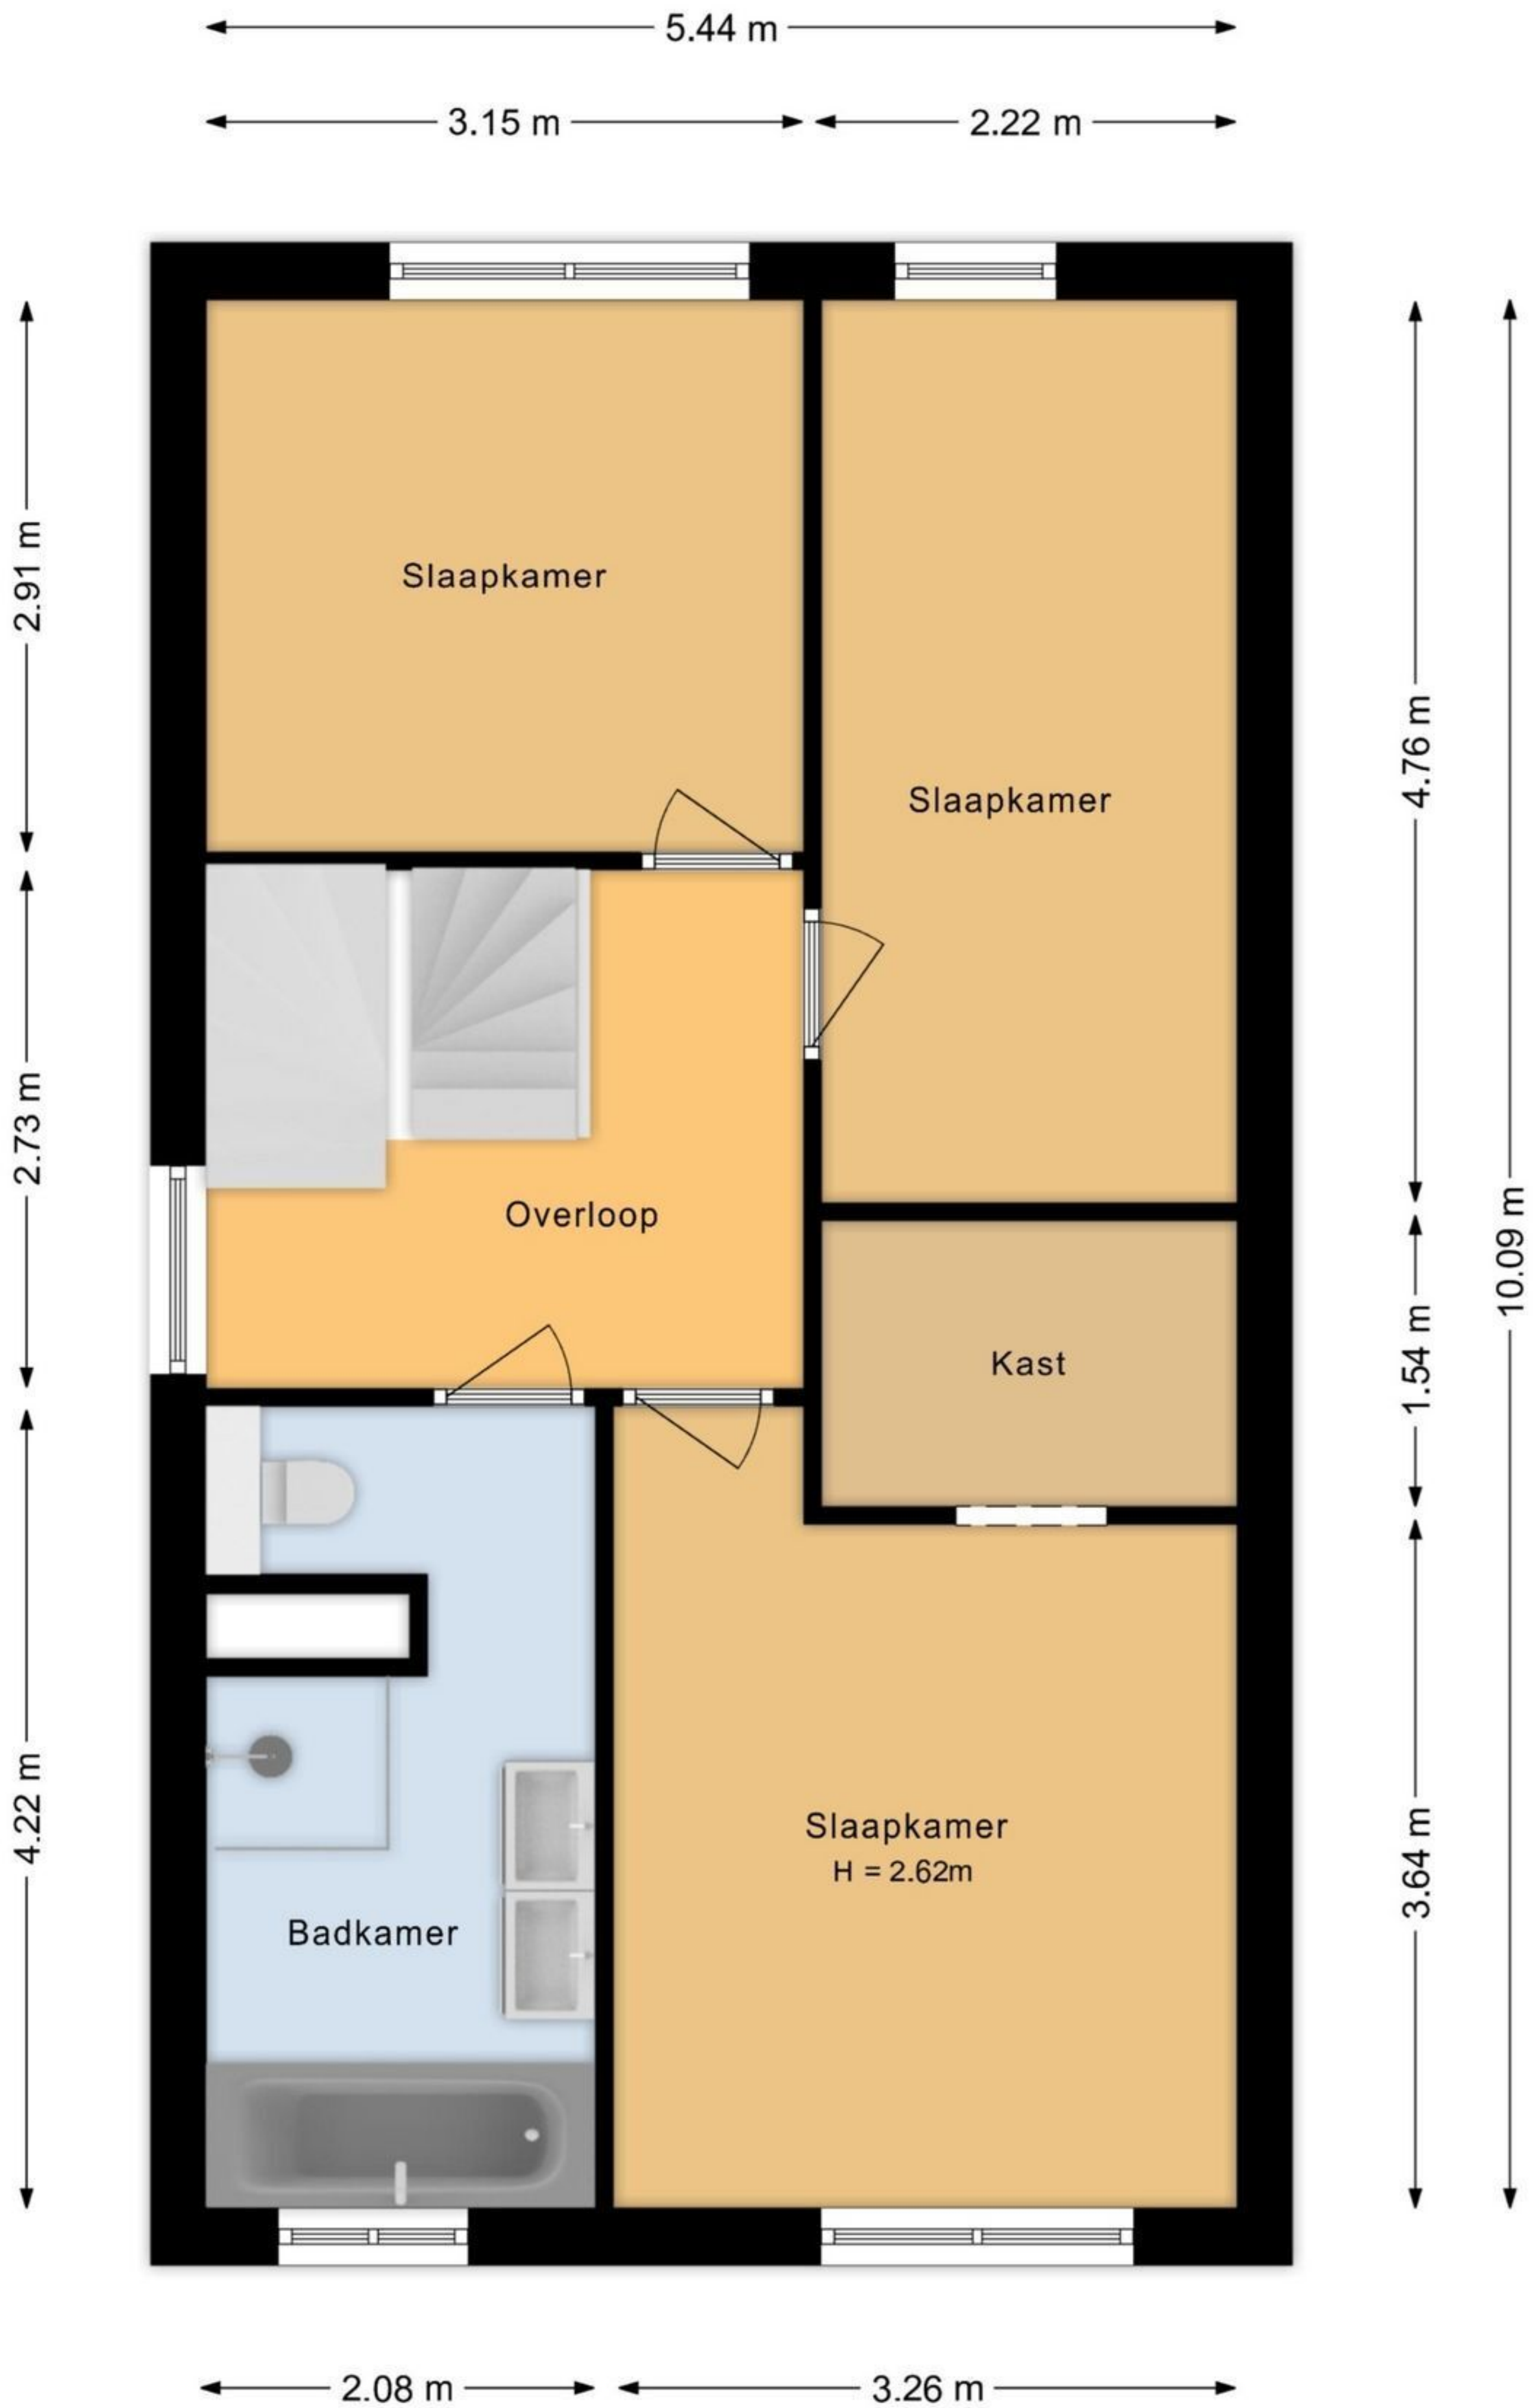

Moerasorchidee 31 Lelystad  
Begane grond

"De plattegronden zijn voor promotionele doeleinden en ter indicatie.  
Aan de plattegronden kunnen geen rechten worden ontleend."

Moerasorchidee 31 Lelystad  
Eerste verdieping

“De plattegronden zijn voor promotionele doeleinden en ter indicatie.  
Aan de plattegronden kunnen geen rechten worden ontleend.”

Moerasorchidee 31 Lelystad  
Berging

← 1.79 m →

“De plattegronden zijn voor promotionele doeleinden en ter indicatie.  
Aan de plattegronden kunnen geen rechten worden ontleend.”