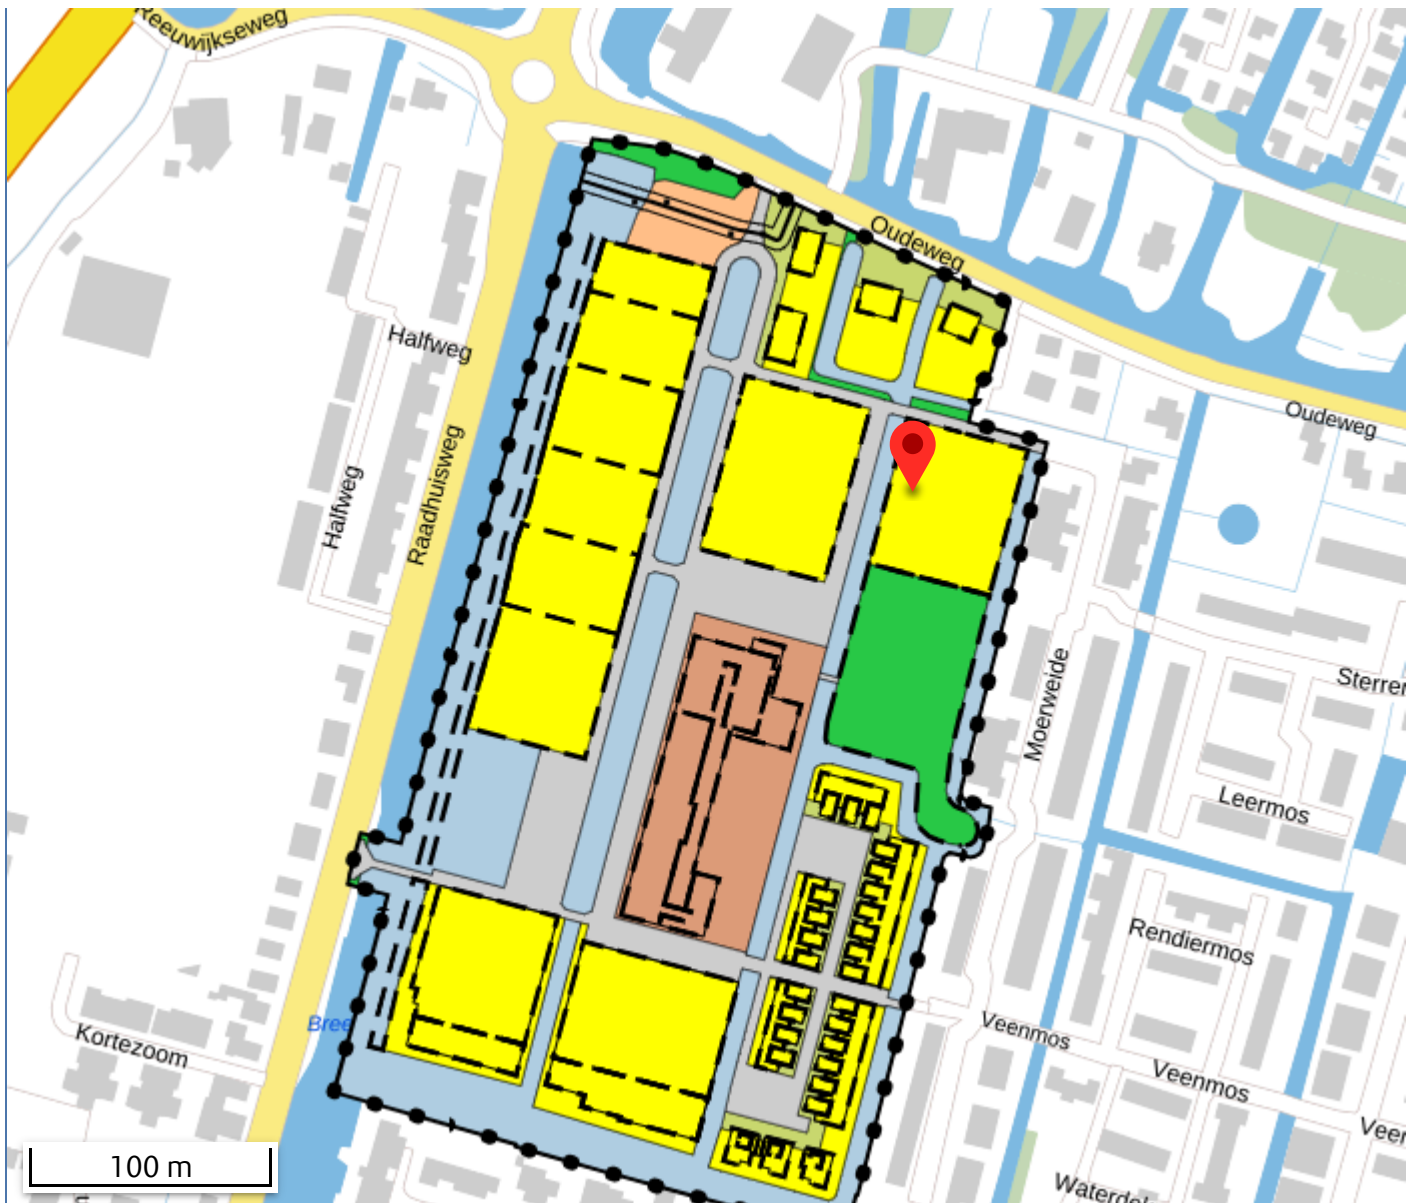

Plannaam: Breevaart, Oude Tol fase III

Datum afdruk: 22-08-2024

Type plan	bestemmingsplan	Eigenaar	gemeente Reeuwijk
Status	onherroepelijk (vastgesteld 2010-10-04)	Uitgebreide status	vastgesteld (plan); geheel onherroepelijk in werking (dossier)
Identificatie	NL.IMRO.0595.OudeTolfaseIIIRB10-BP80	IMRO Versie	IMRO2008
Besluitnr.	2010-10\05	Ondergrond	o_NL.IMRO.0595.OudeTolfaseIIIRB10-BP80.dgn