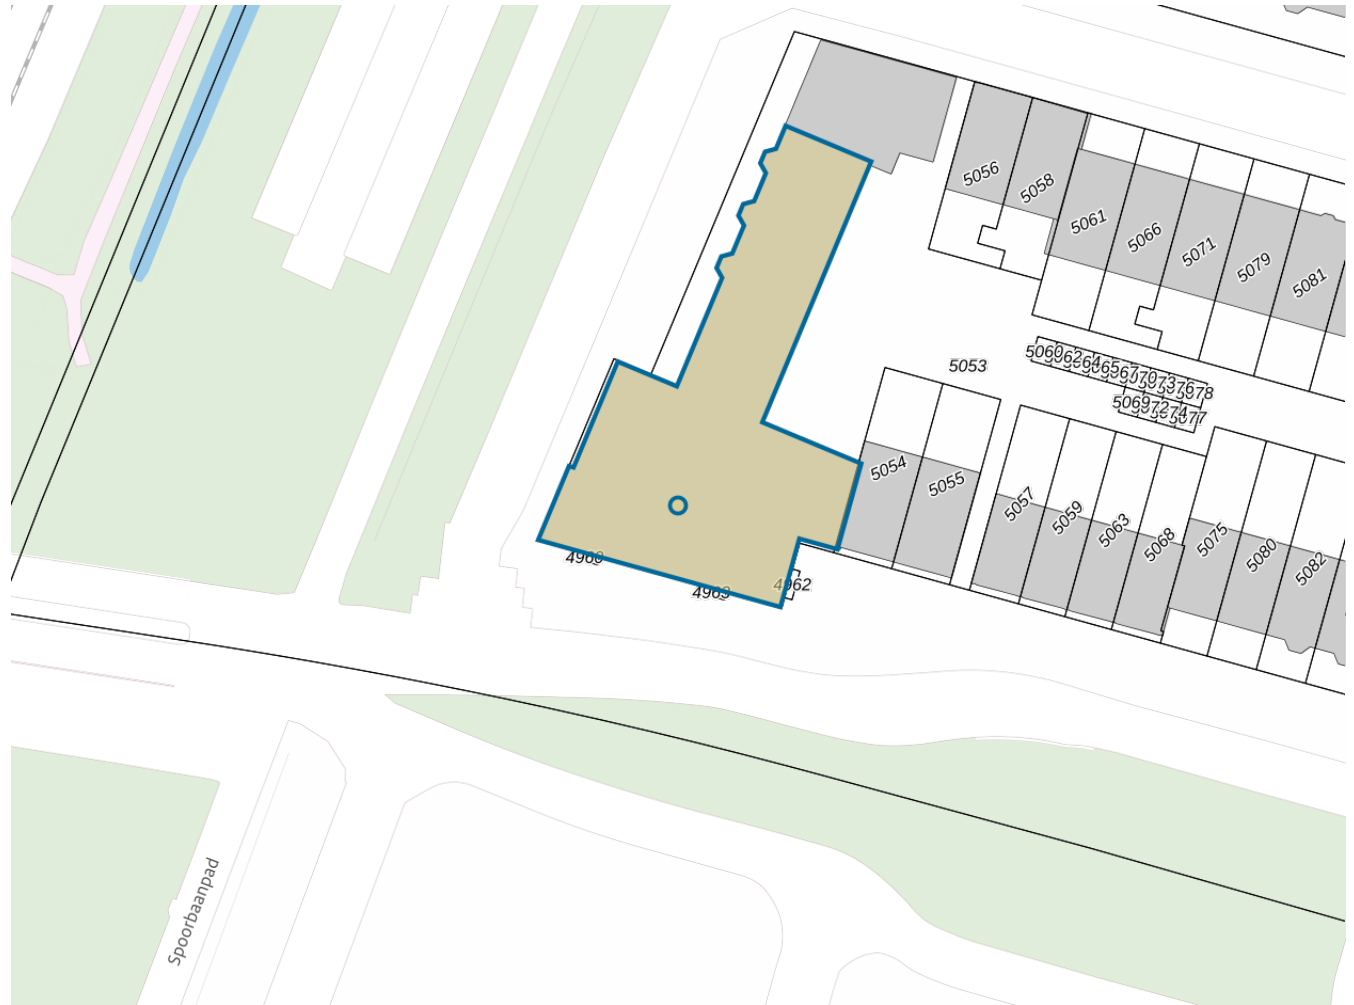

Adres

Adres Moldaviëstraat 14 (Met
locatieomschrijving)
Postcode 1362JJ
Woonplaats Almere

WOZ-Waarde

Identificatie 003400189415
Grondoppervlakte om²

Peildatum

WOZ-waarde

01-01-2022

€ 32.000

Adres

Adres Moldaviëstraat 14 (Met
locatieomschrijving)
Postcode 1362JJ
Woonplaats Almere

Kenmerken

Bouwjaar 2024
Gebruiksdoel woonfunctie
Oppervlakte 60m²

De WOZ-waarden worden bij beschikking vastgesteld door de gemeenten en langs elektronische weg in het loket geladen. Incidentele afwijkingen ten opzichte van de gegevens van de gemeente zijn mogelijk. Aan de WOZ-waarden en overige gegevens in dit loket kunnen geen rechten worden ontleend. Het gebruik van het loket en de gegevens geschiedt op eigen risico. Het ministerie van Financiën is niet aanspreekbaar op schade direct of indirect als gevolg van het gebruik van het loket, de daarin opgenomen gegevens, of de vervaardigde afdrucken.