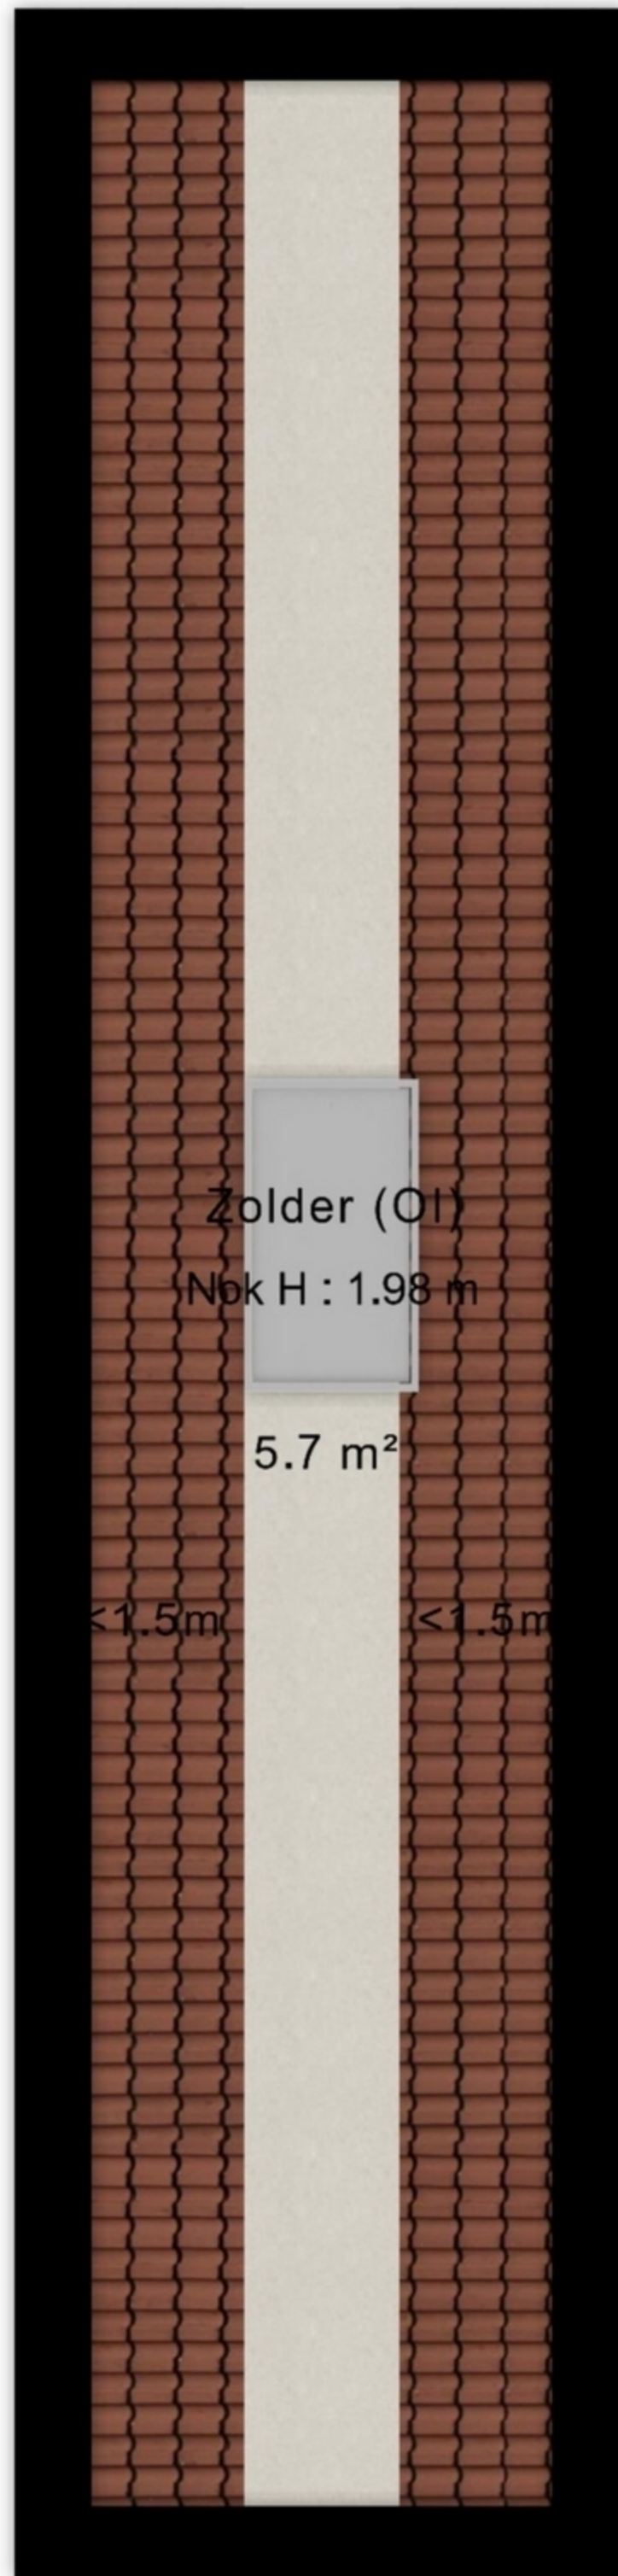

"- Vastgoed fotovideo -  
 Maatvoering is indicatief ter inzicht. Hieraan kunnen geen rechten ontleend worden."

"- Vastgoed fotovideo -  
 Maatvoering is indicatief ter inzicht. Hieraan kunnen geen rechten ontleend worden."

0.60 m

Zolder (OI)

Nok H : 1.98 m

5.7 m<sup>2</sup>

<1.5m

<1.5m

9.40 m

"- Vastgoed fotovideo -  
Maatvoering is indicatief ter inzicht. Hieraan kunnen geen rechten ontleend worden."

← 2.64 m →

↑  
5.99 m  
↓

"- Vastgoed fotovideo -

Maatvoering is indicatief ter inzicht. Hieraan kunnen geen rechten ontleend worden."

← 1.70 m →

↑  
2.27 m  
↓

"- Vastgoed fotovideo -

Maatvoering is indicatief ter inzicht. Hieraan kunnen geen rechten ontleend worden."