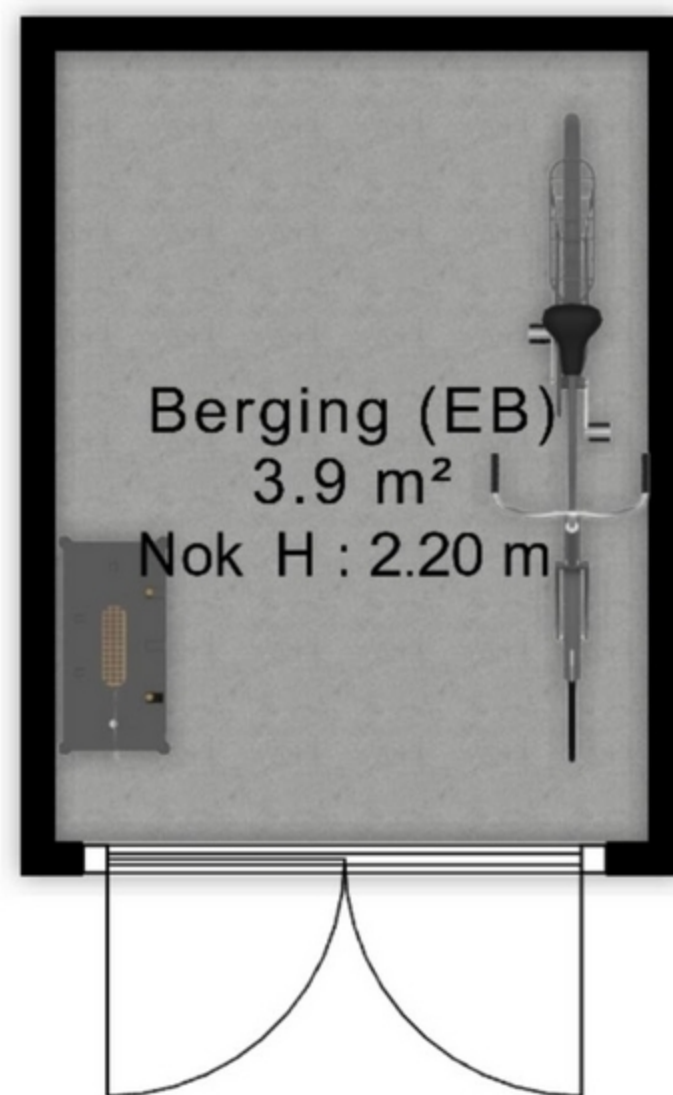

0.60 m

Zolder (OI)

Nok H : 1.98 m

5.7 m<sup>2</sup>

<1.5m

<1.5m

9.40 m

"- Vastgoed fotovideo -  
Maatvoering is indicatief ter inzicht. Hieraan kunnen geen rechten ontleend worden."

← 2.64 m →

↑  
5.99 m  
↓

"- Vastgoed fotovideo -

Maatvoering is indicatief ter inzicht. Hieraan kunnen geen rechten ontleend worden."

← 1.70 m →

↑  
2.27 m  
↓

"- Vastgoed fotovideo -

Maatvoering is indicatief ter inzicht. Hieraan kunnen geen rechten ontleend worden."