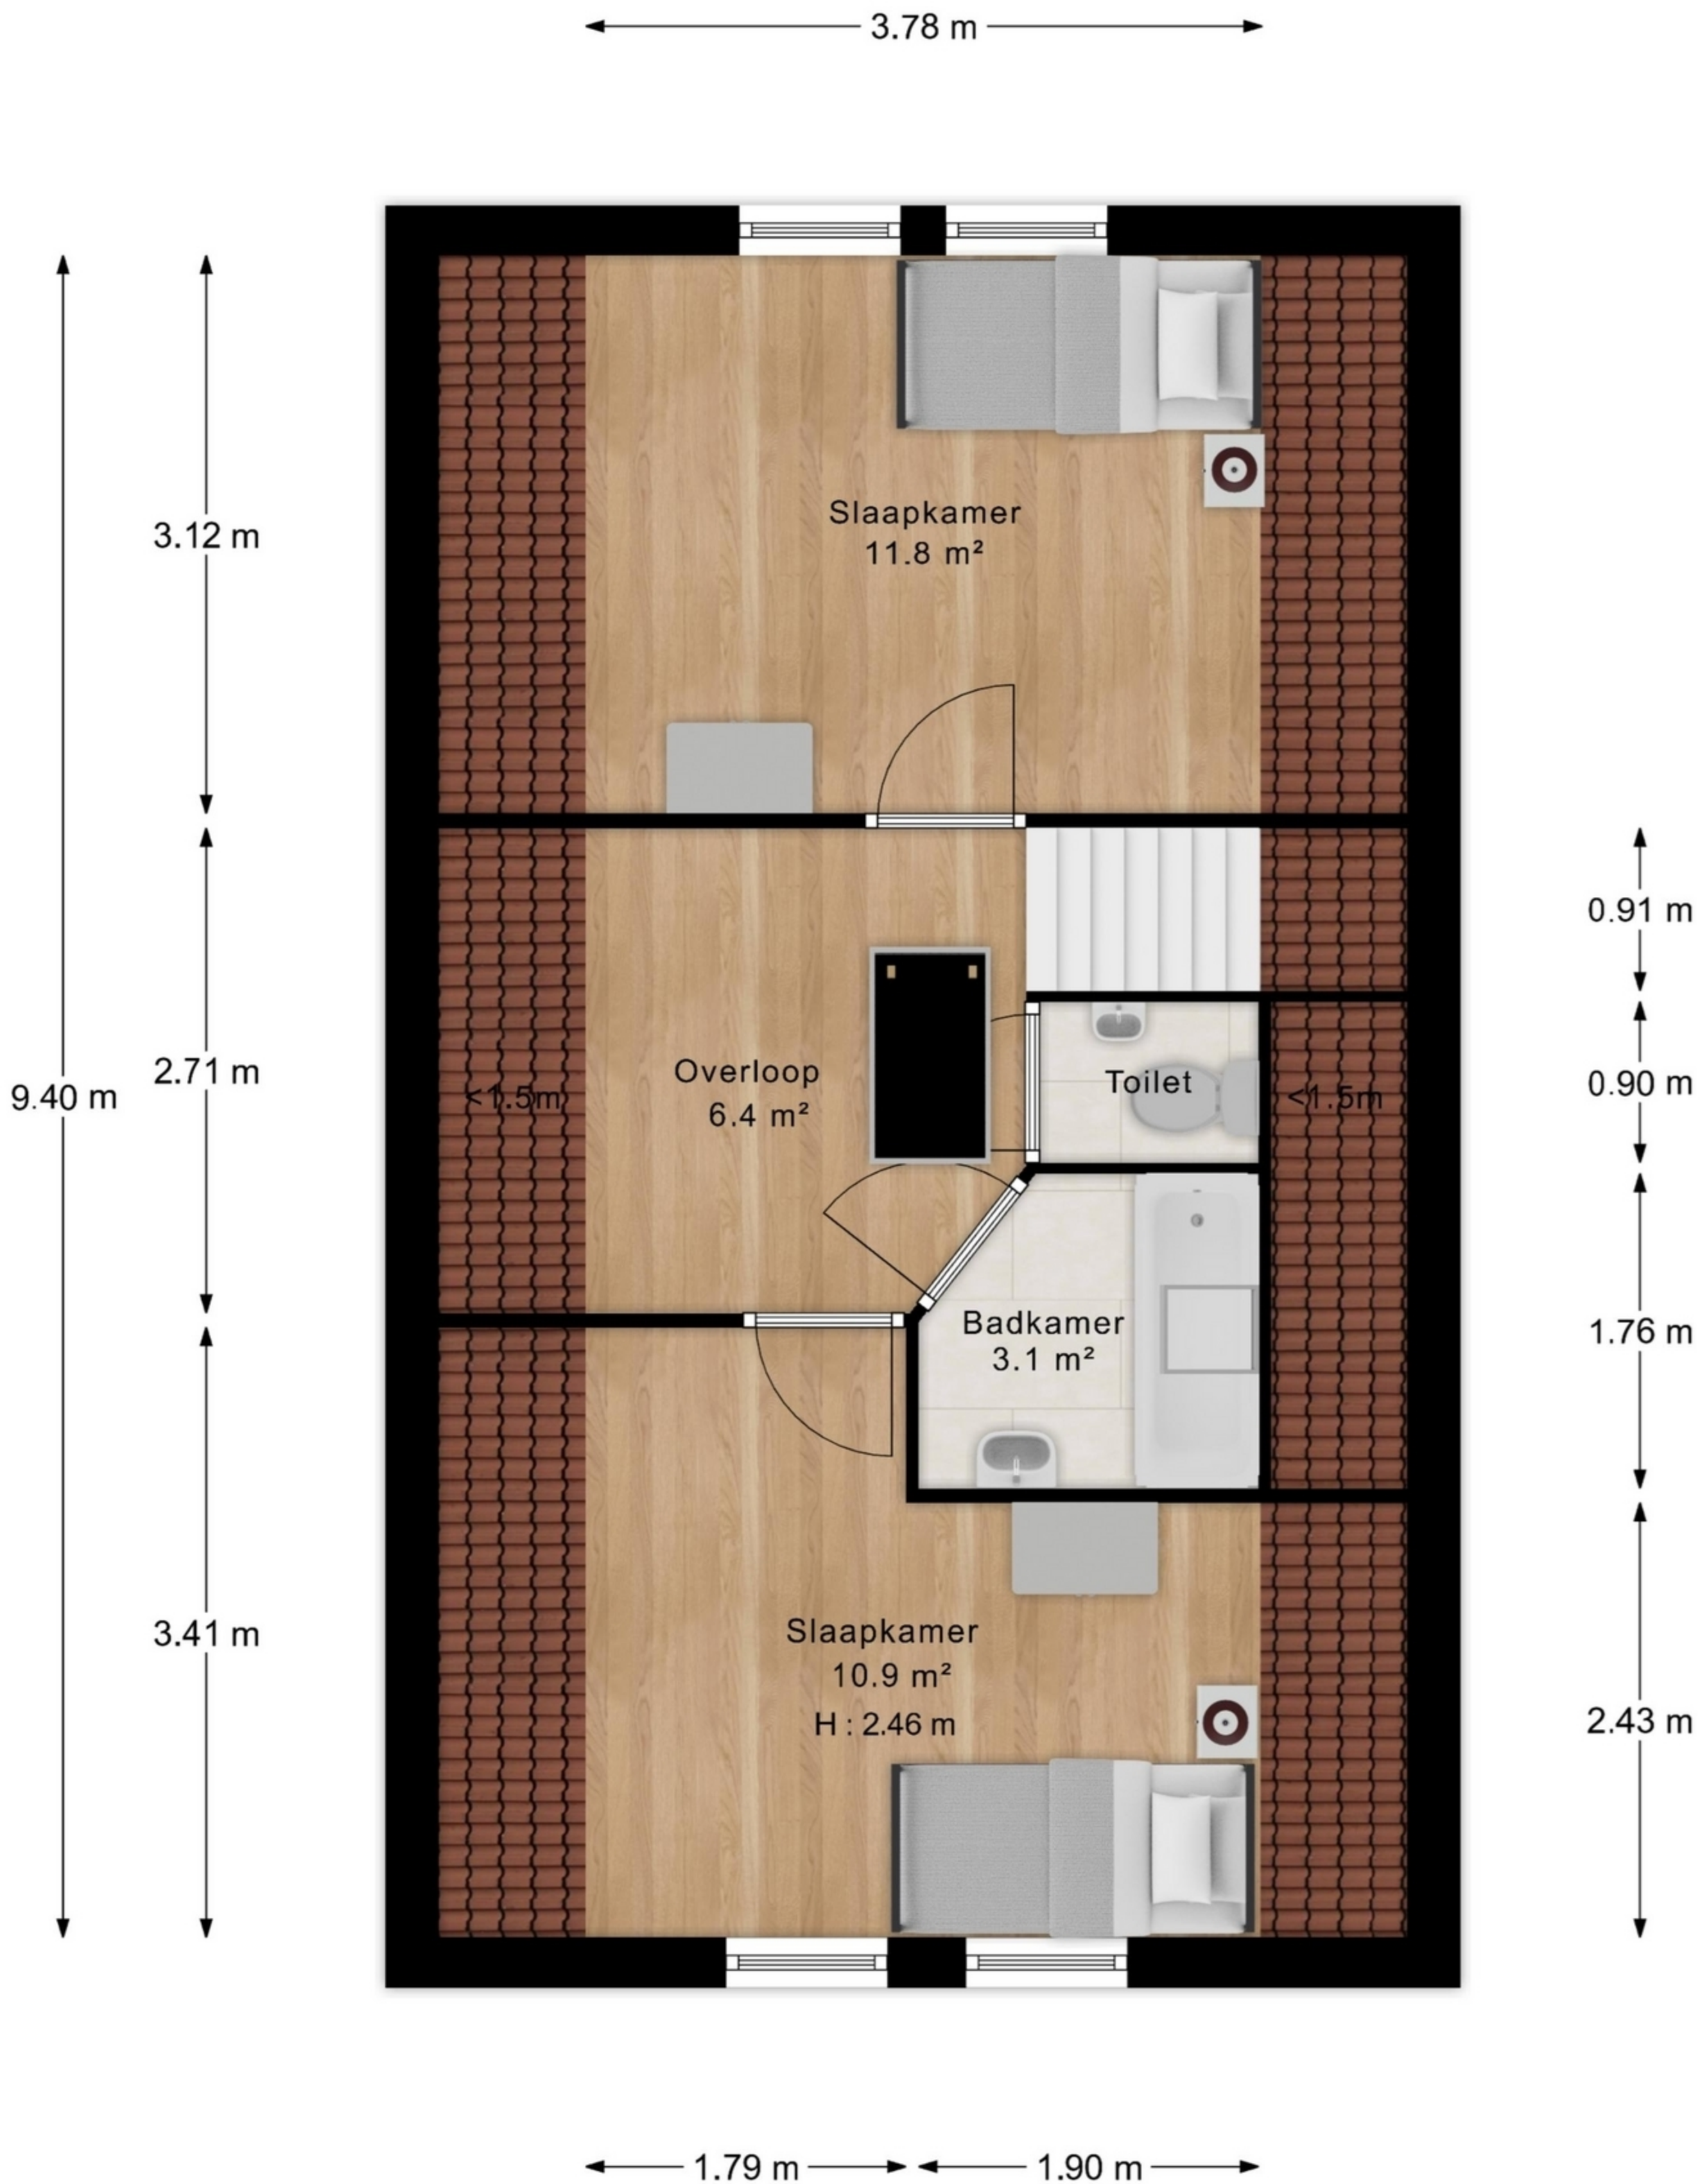

"- Vastgoed fotovideo -  
 Maatvoering is indicatief ter inzicht. Hieraan kunnen geen rechten ontleend worden."

"- Vastgoed fotovideo -  
 Maatvoering is indicatief ter inzicht. Hieraan kunnen geen rechten ontleend worden."

0.60 m

Zolder (OI)

Nok H : 1.98 m

5.7 m<sup>2</sup>

<1.5m

<1.5m

9.40 m

"- Vastgoed fotovideo -  
Maatvoering is indicatief ter inzicht. Hieraan kunnen geen rechten ontleend worden."

← 2.64 m →

↑  
5.99 m  
↓

"- Vastgoed fotovideo -

Maatvoering is indicatief ter inzicht. Hieraan kunnen geen rechten ontleend worden."

← 1.70 m →

↑  
2.27 m  
↓

"- Vastgoed fotovideo -

Maatvoering is indicatief ter inzicht. Hieraan kunnen geen rechten ontleend worden."