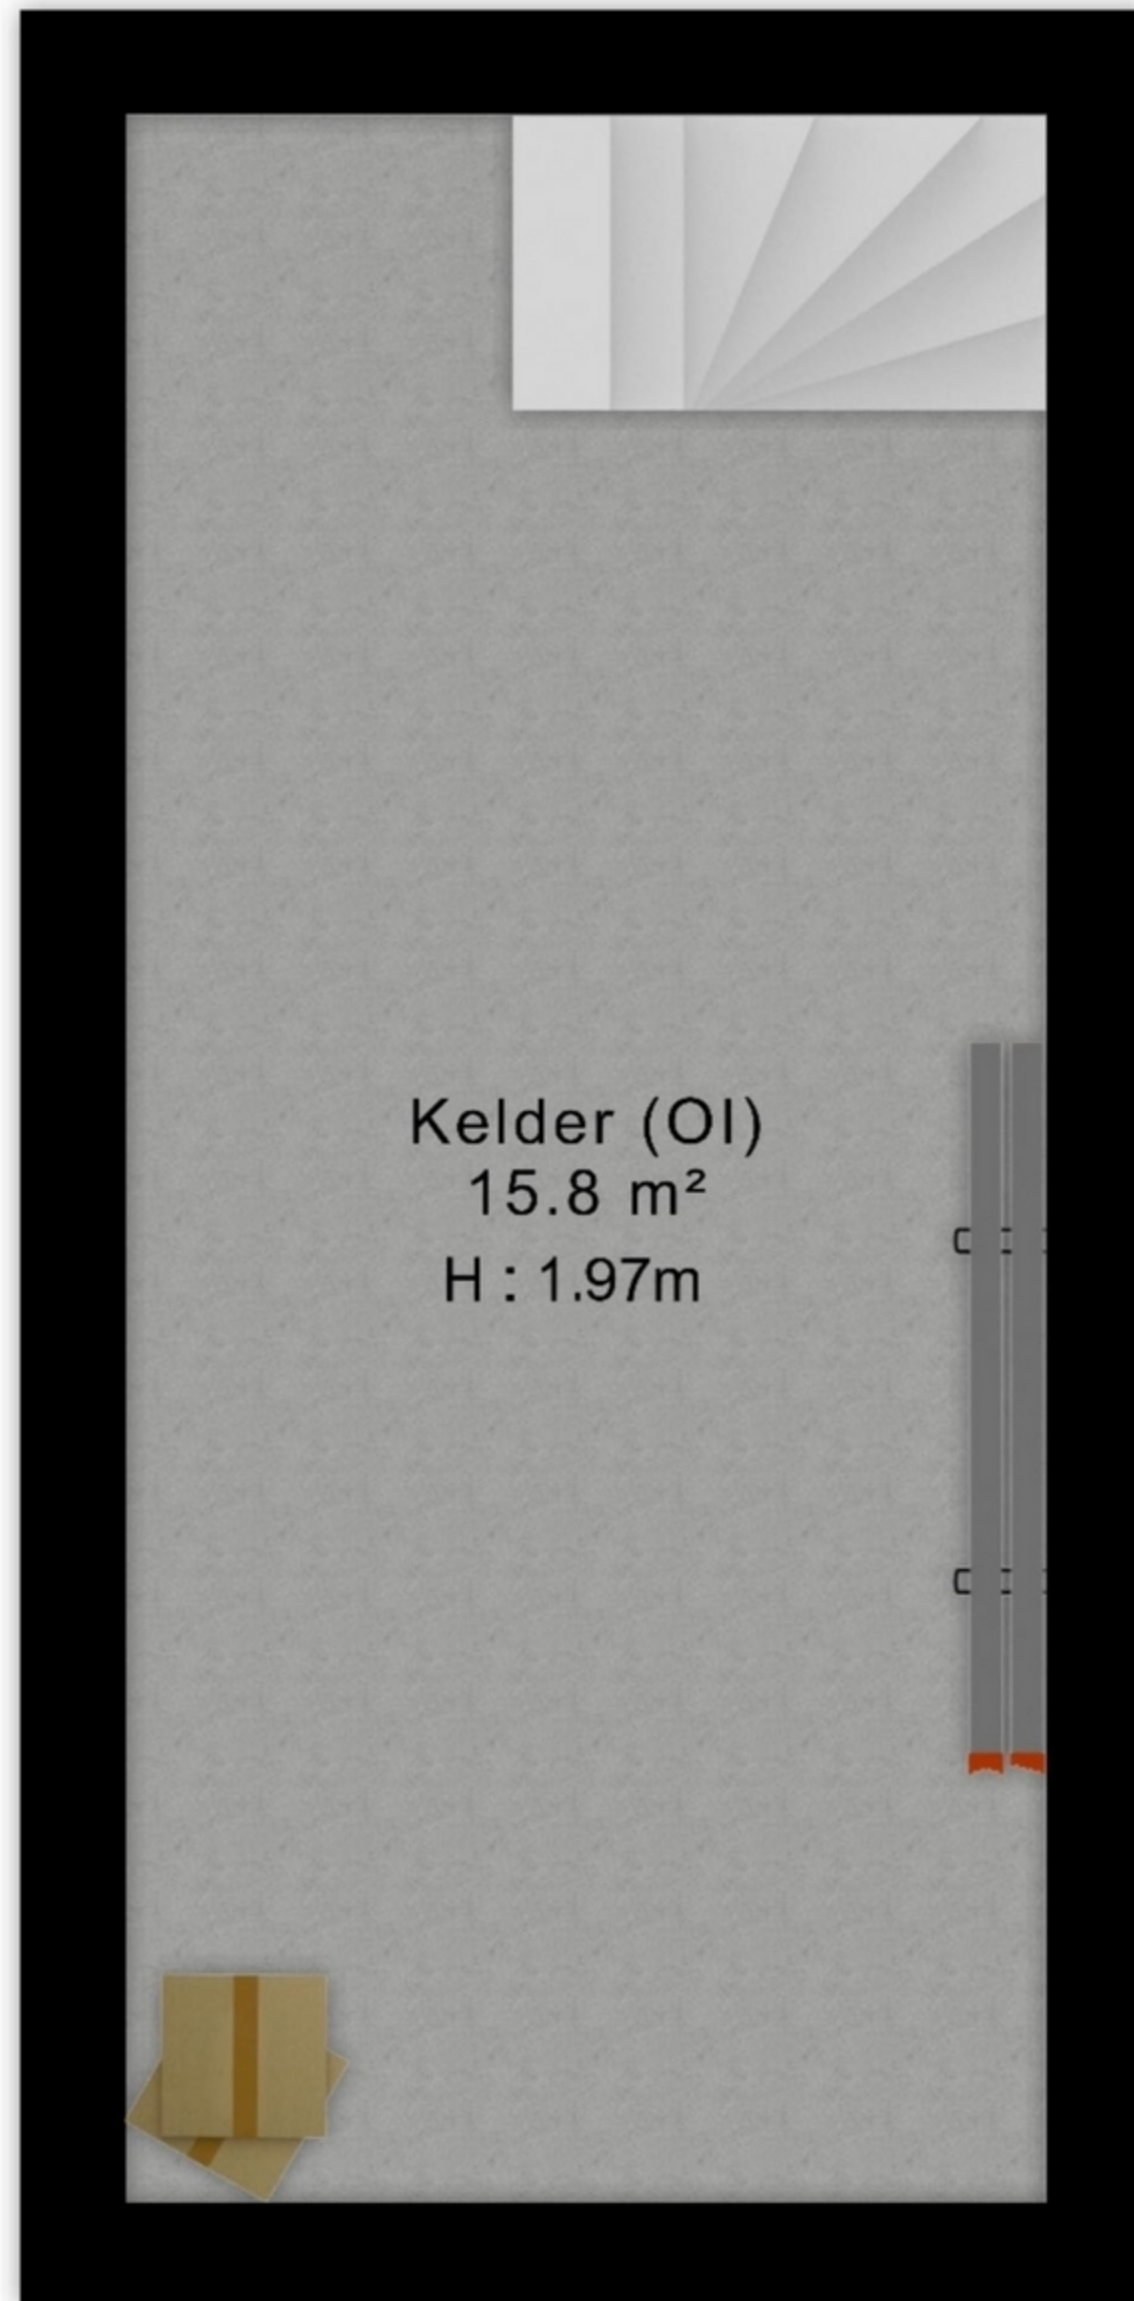

"- Vastgoed fotovideo -  
 Maatvoering is indicatief ter inzicht. Hieraan kunnen geen rechten ontleend worden."

"- Vastgoed fotovideo -  
 Maatvoering is indicatief ter inzicht. Hieraan kunnen geen rechten ontleend worden."

0.60 m

Zolder (OI)

Nok H : 1.98 m

5.7 m<sup>2</sup>

<1.5m

<1.5m

9.40 m

"- Vastgoed fotovideo -  
Maatvoering is indicatief ter inzicht. Hieraan kunnen geen rechten ontleend worden."

← 2.64 m →

↑  
5.99 m  
↓

"- Vastgoed fotovideo -

Maatvoering is indicatief ter inzicht. Hieraan kunnen geen rechten ontleend worden."

← 1.70 m →

↑  
2.27 m  
↓

"- Vastgoed fotovideo -

Maatvoering is indicatief ter inzicht. Hieraan kunnen geen rechten ontleend worden."