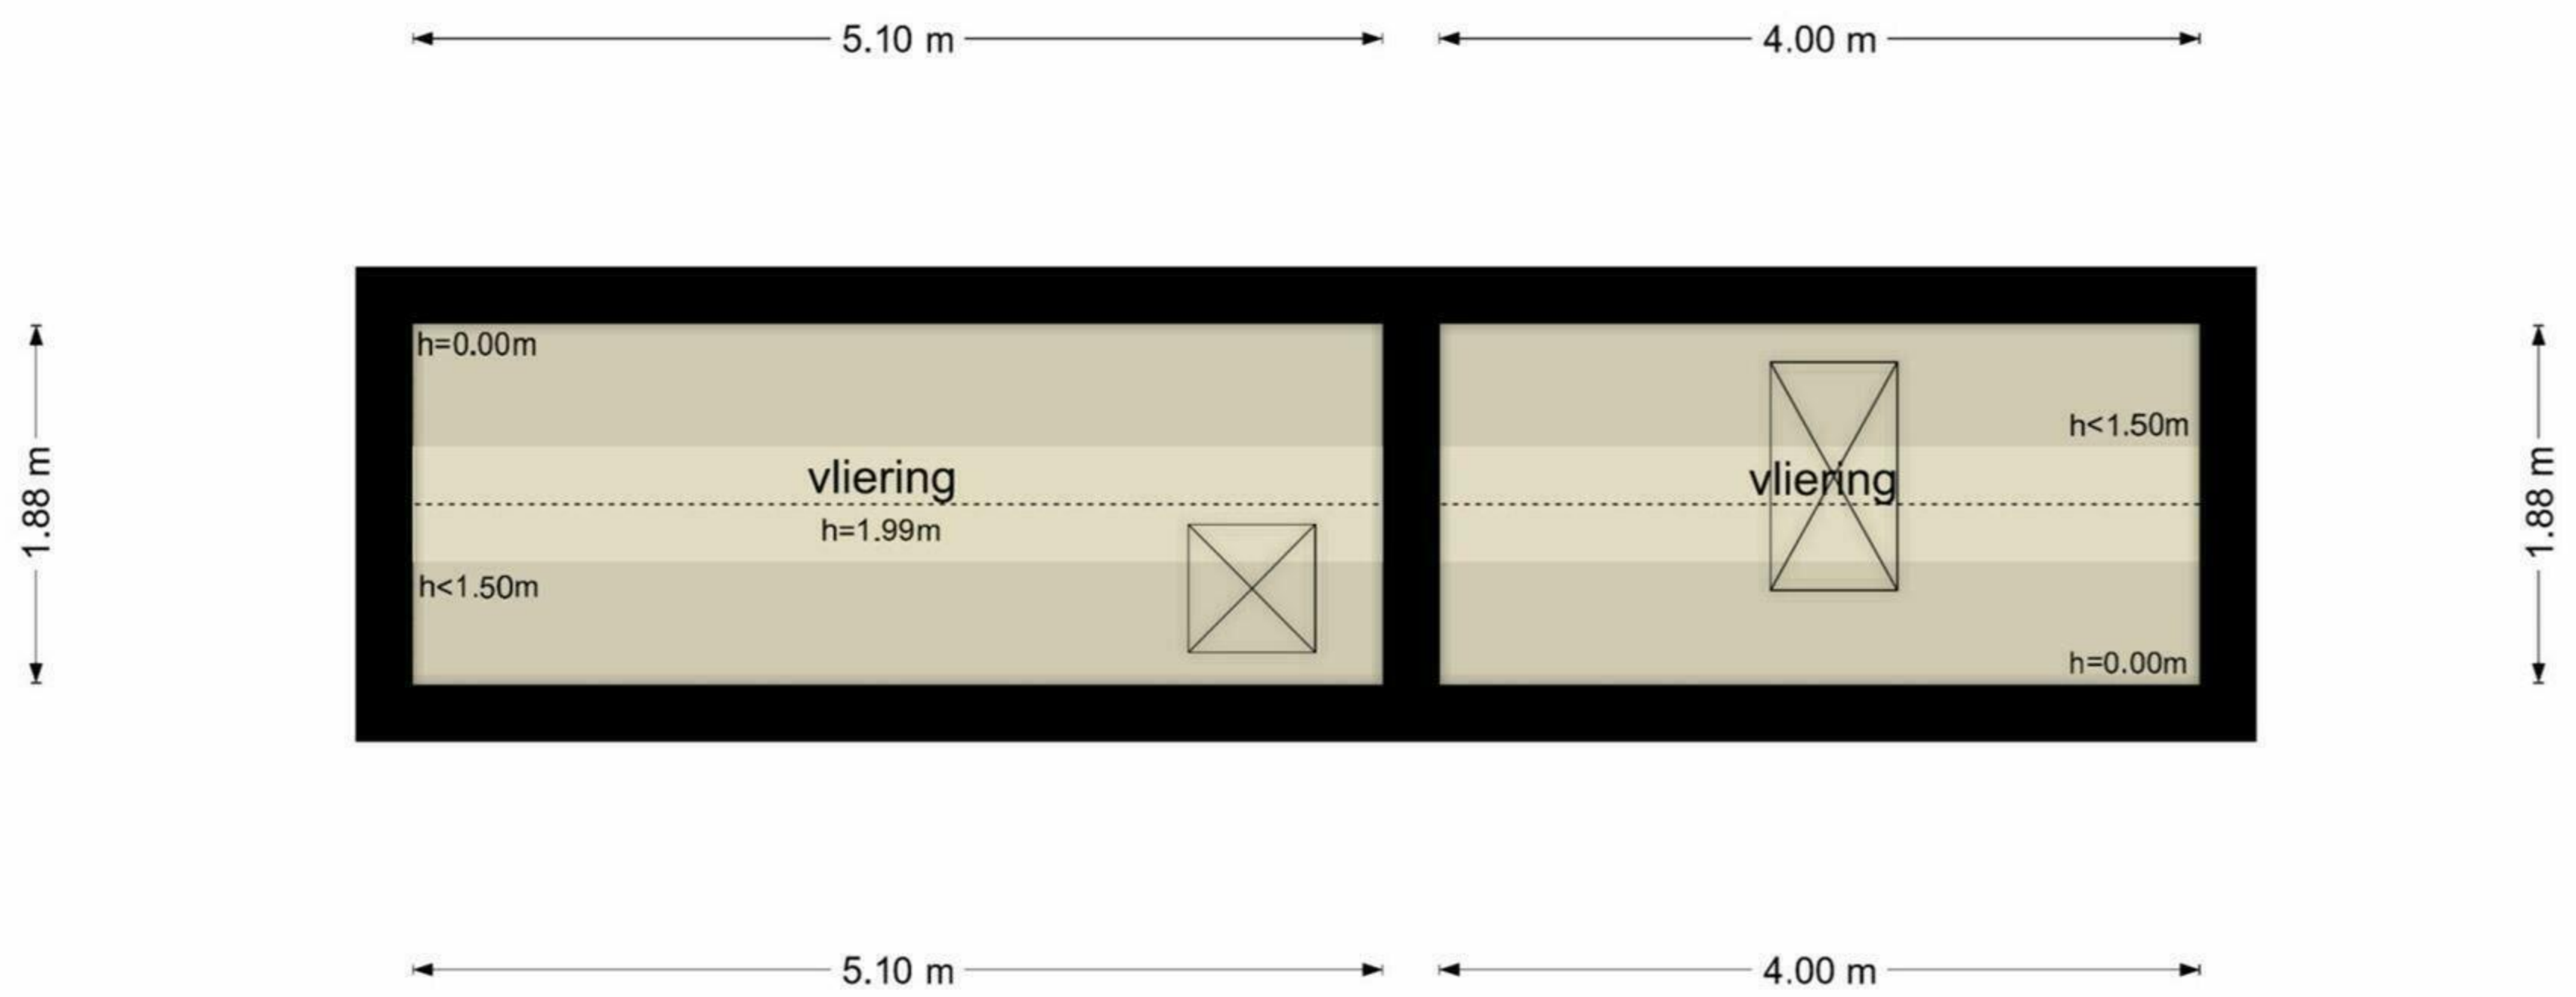

Mooiland 61 - Groningen
Begane Grond

De plattegronden zijn geproduceerd voor promotionele doeleinden en ter indicatie.
Aan de plattegronden kunnen geen rechten worden ontleend
© www.objectenco.nl

Mooiland 61 - Groningen
Eerste Verdieping

De plattegronden zijn geproduceerd voor promotionele doeleinden en ter indicatie.
Aan de plattegronden kunnen geen rechten worden ontleend
© www.objectenco.nl

Mooiland 61 - Groningen
Tweede Verdieping

De plattegronden zijn geproduceerd voor promotionele doeleinden en ter indicatie.
Aan de plattegronden kunnen geen rechten worden ontleend
© www.objectenco.nl