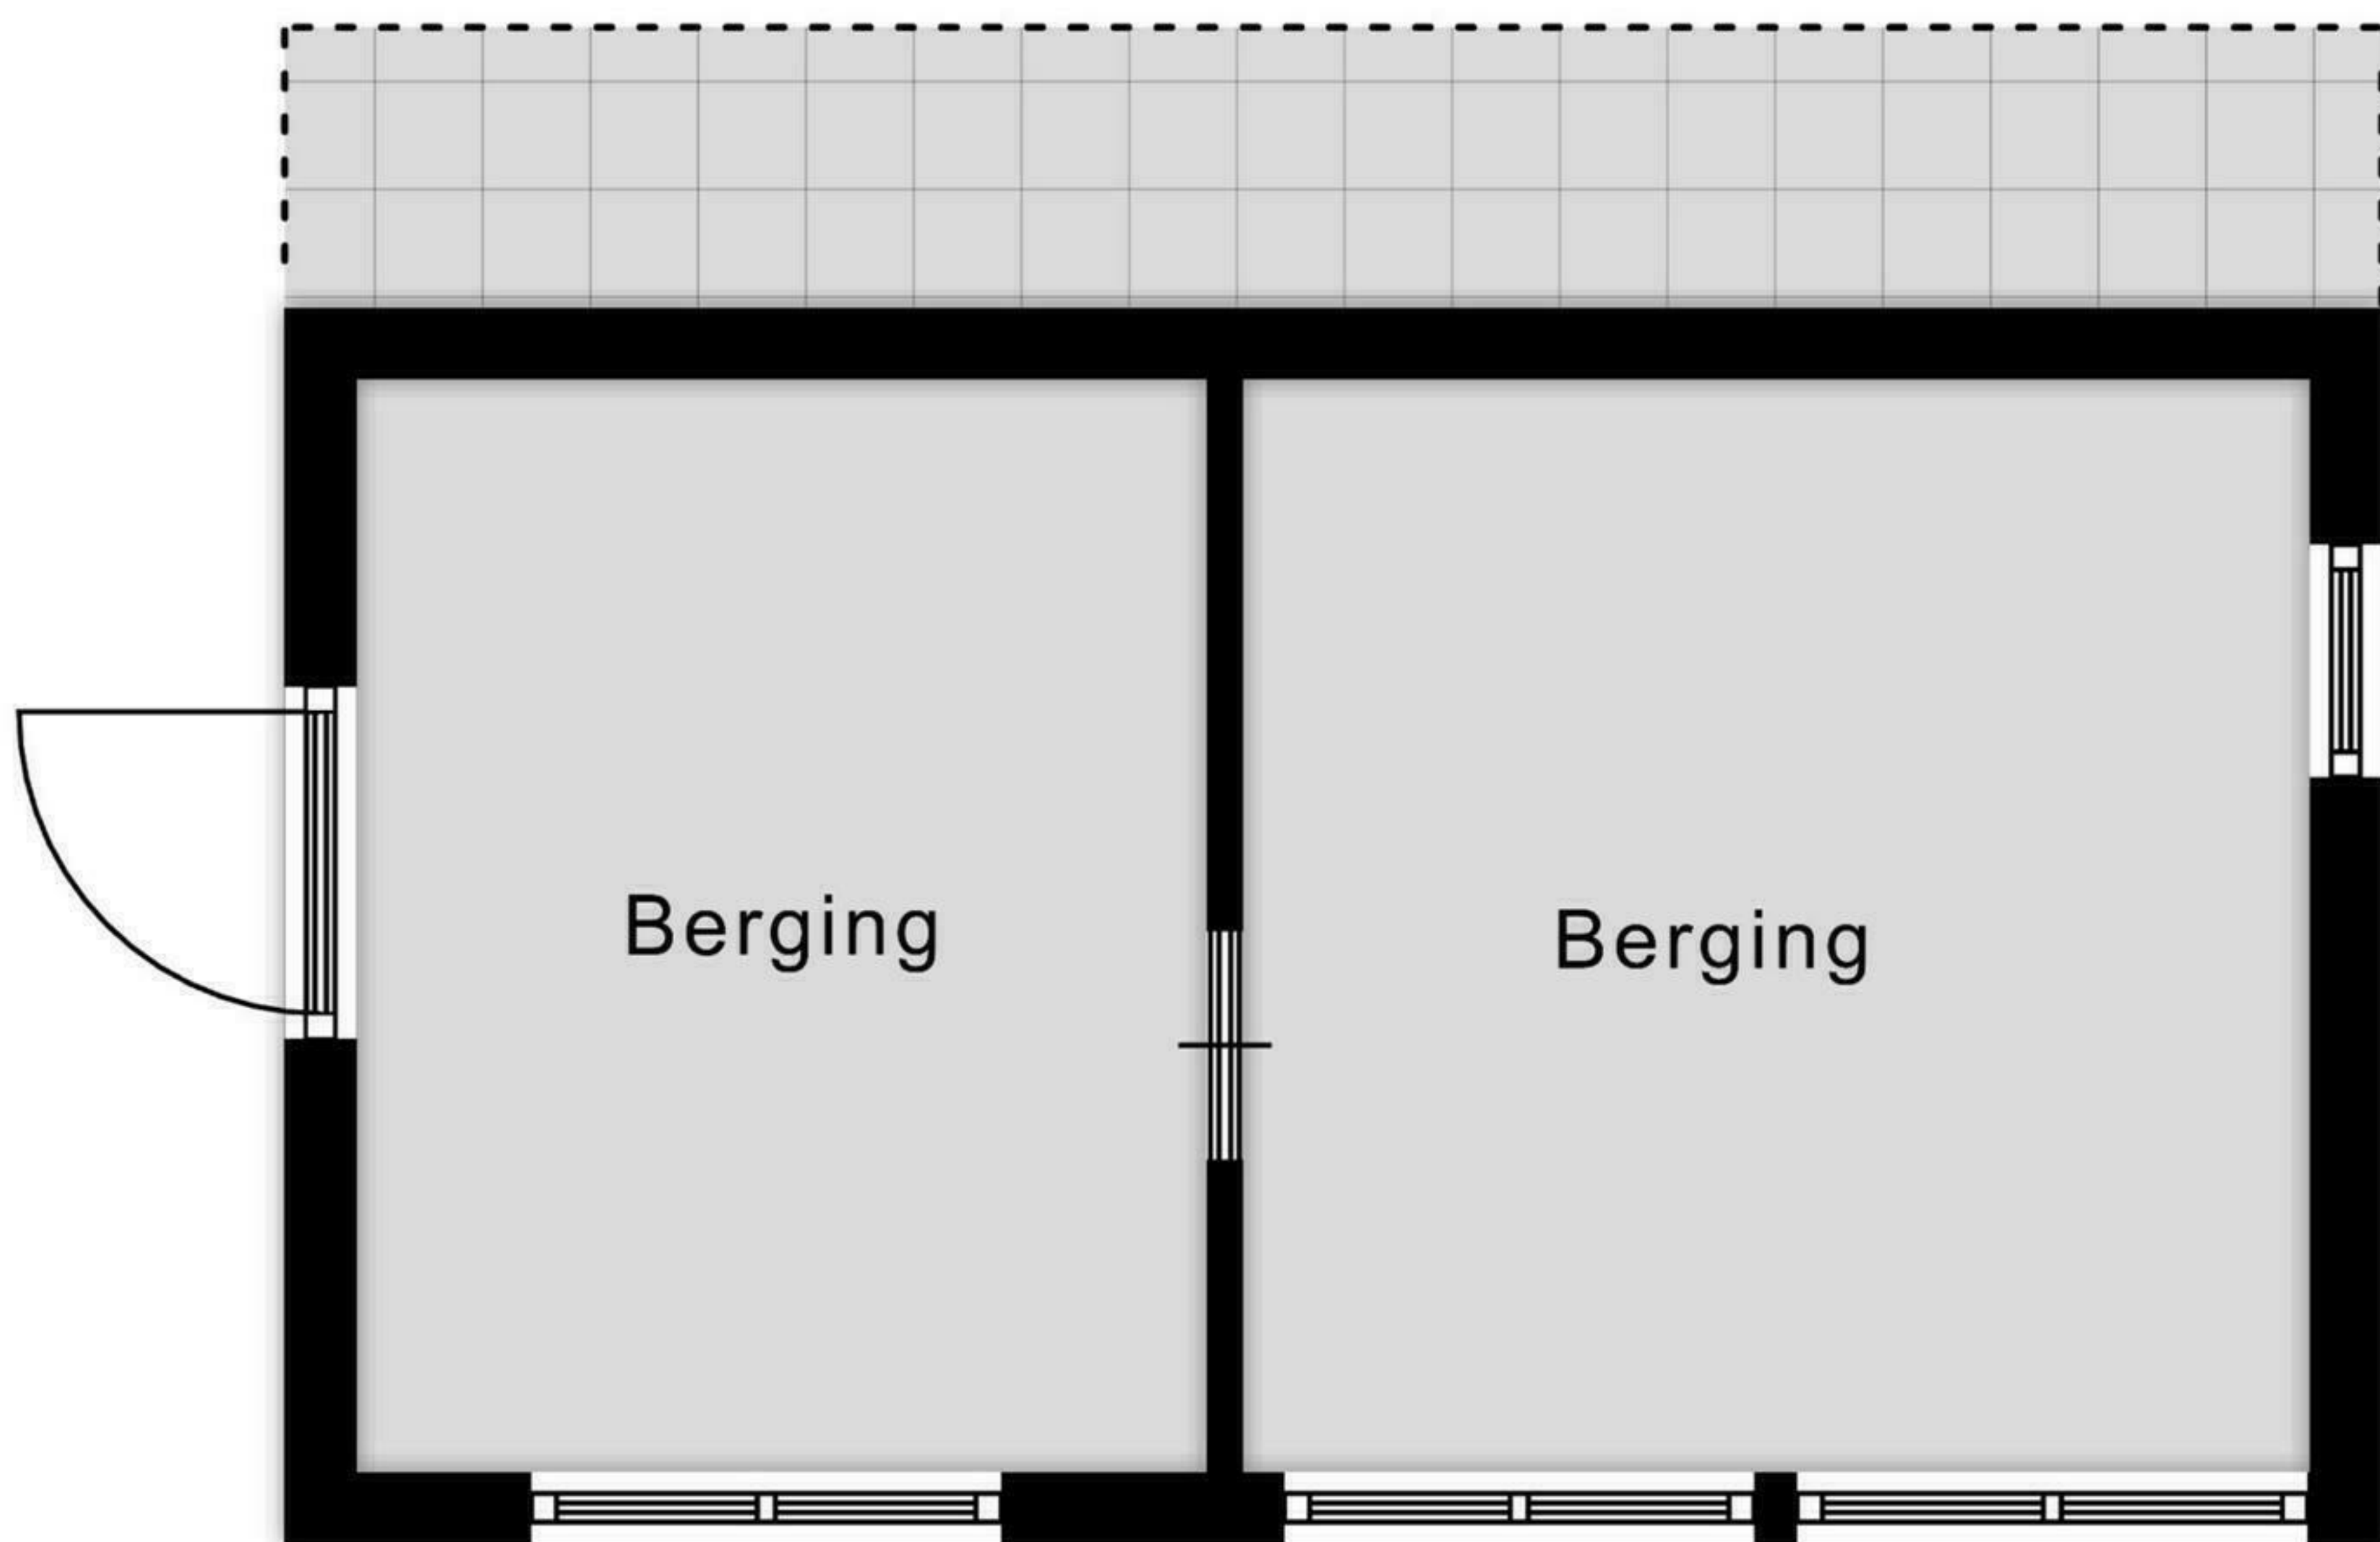

Architectural site plan showing a building complex on a green site.

29.46 m
3.53 m 2.86 m 3.51 m 10.09 m

5.44 m

2.37 m 2.97 m

3.04 m

Aan de plattegronden kunnen geen rechten worden ontleend
© Zibber www.zibber.nl