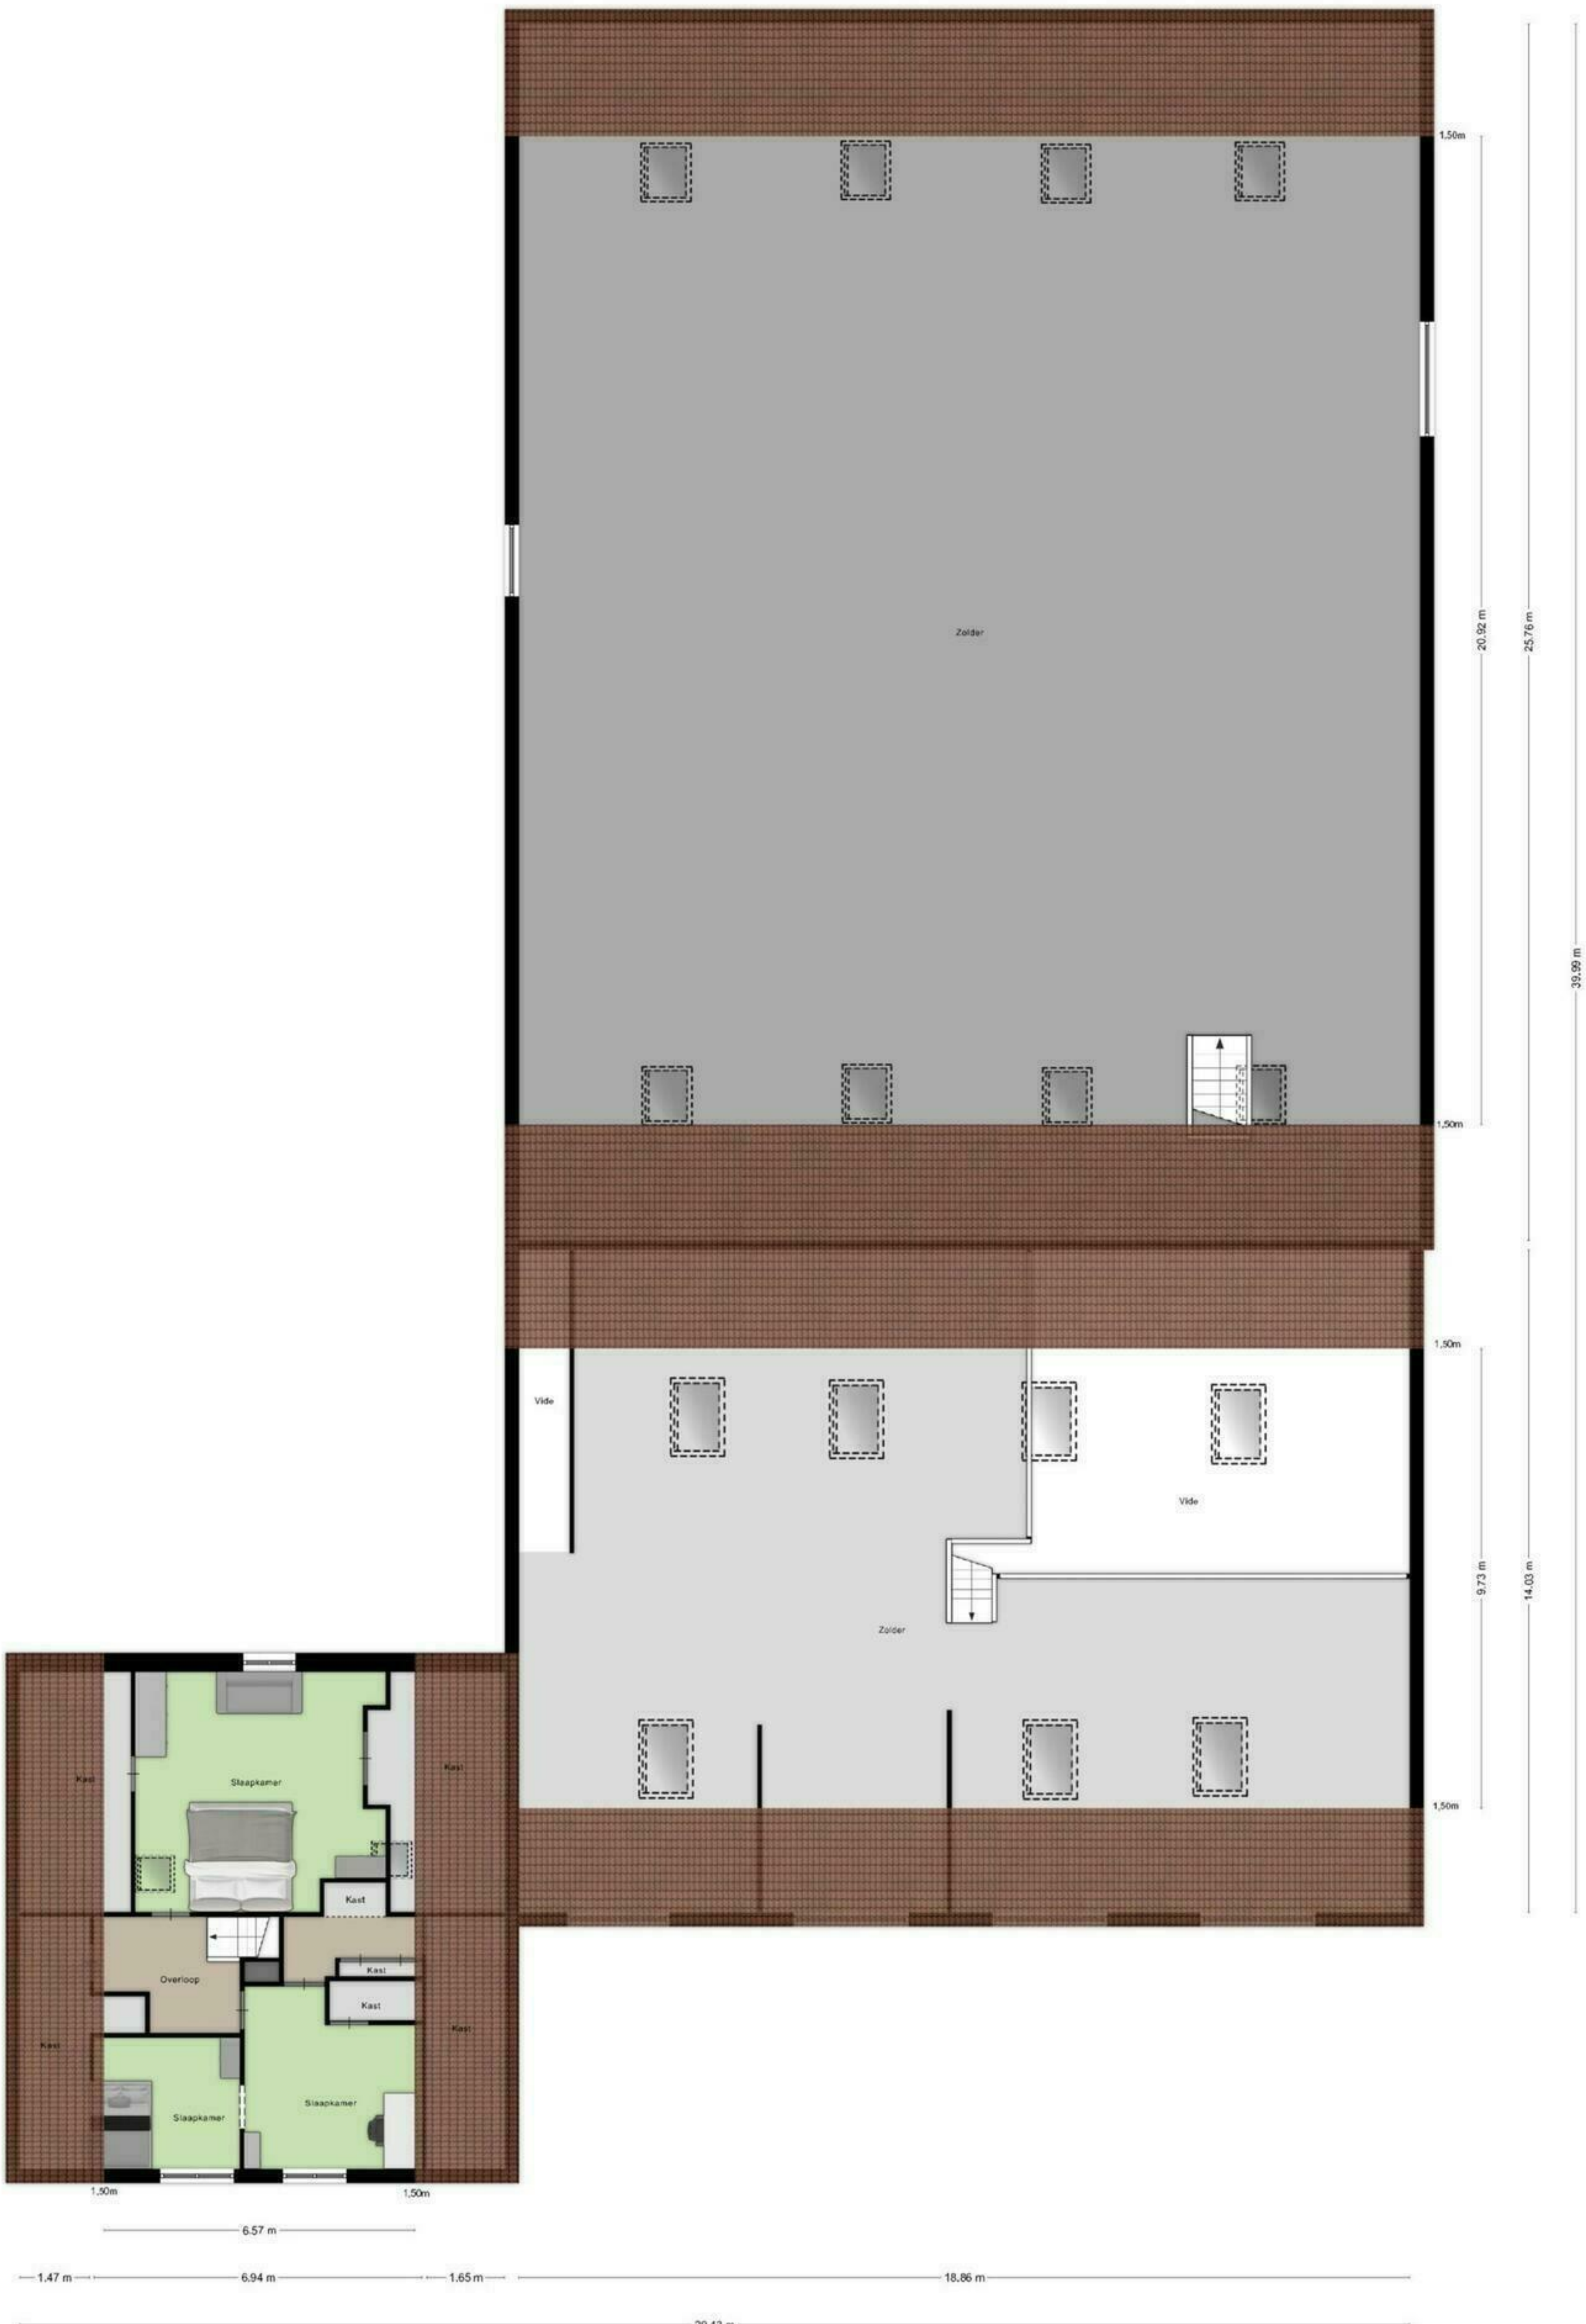

Architectural site plan showing a building complex on a green site.

29.46 m
3.53 m 2.86 m 3.51 m 10.09 m

5.44 m

2.37 m 2.97 m

3.04 m

Aan de plattegronden kunnen geen rechten worden ontleend
© Zibber www.zibber.nl