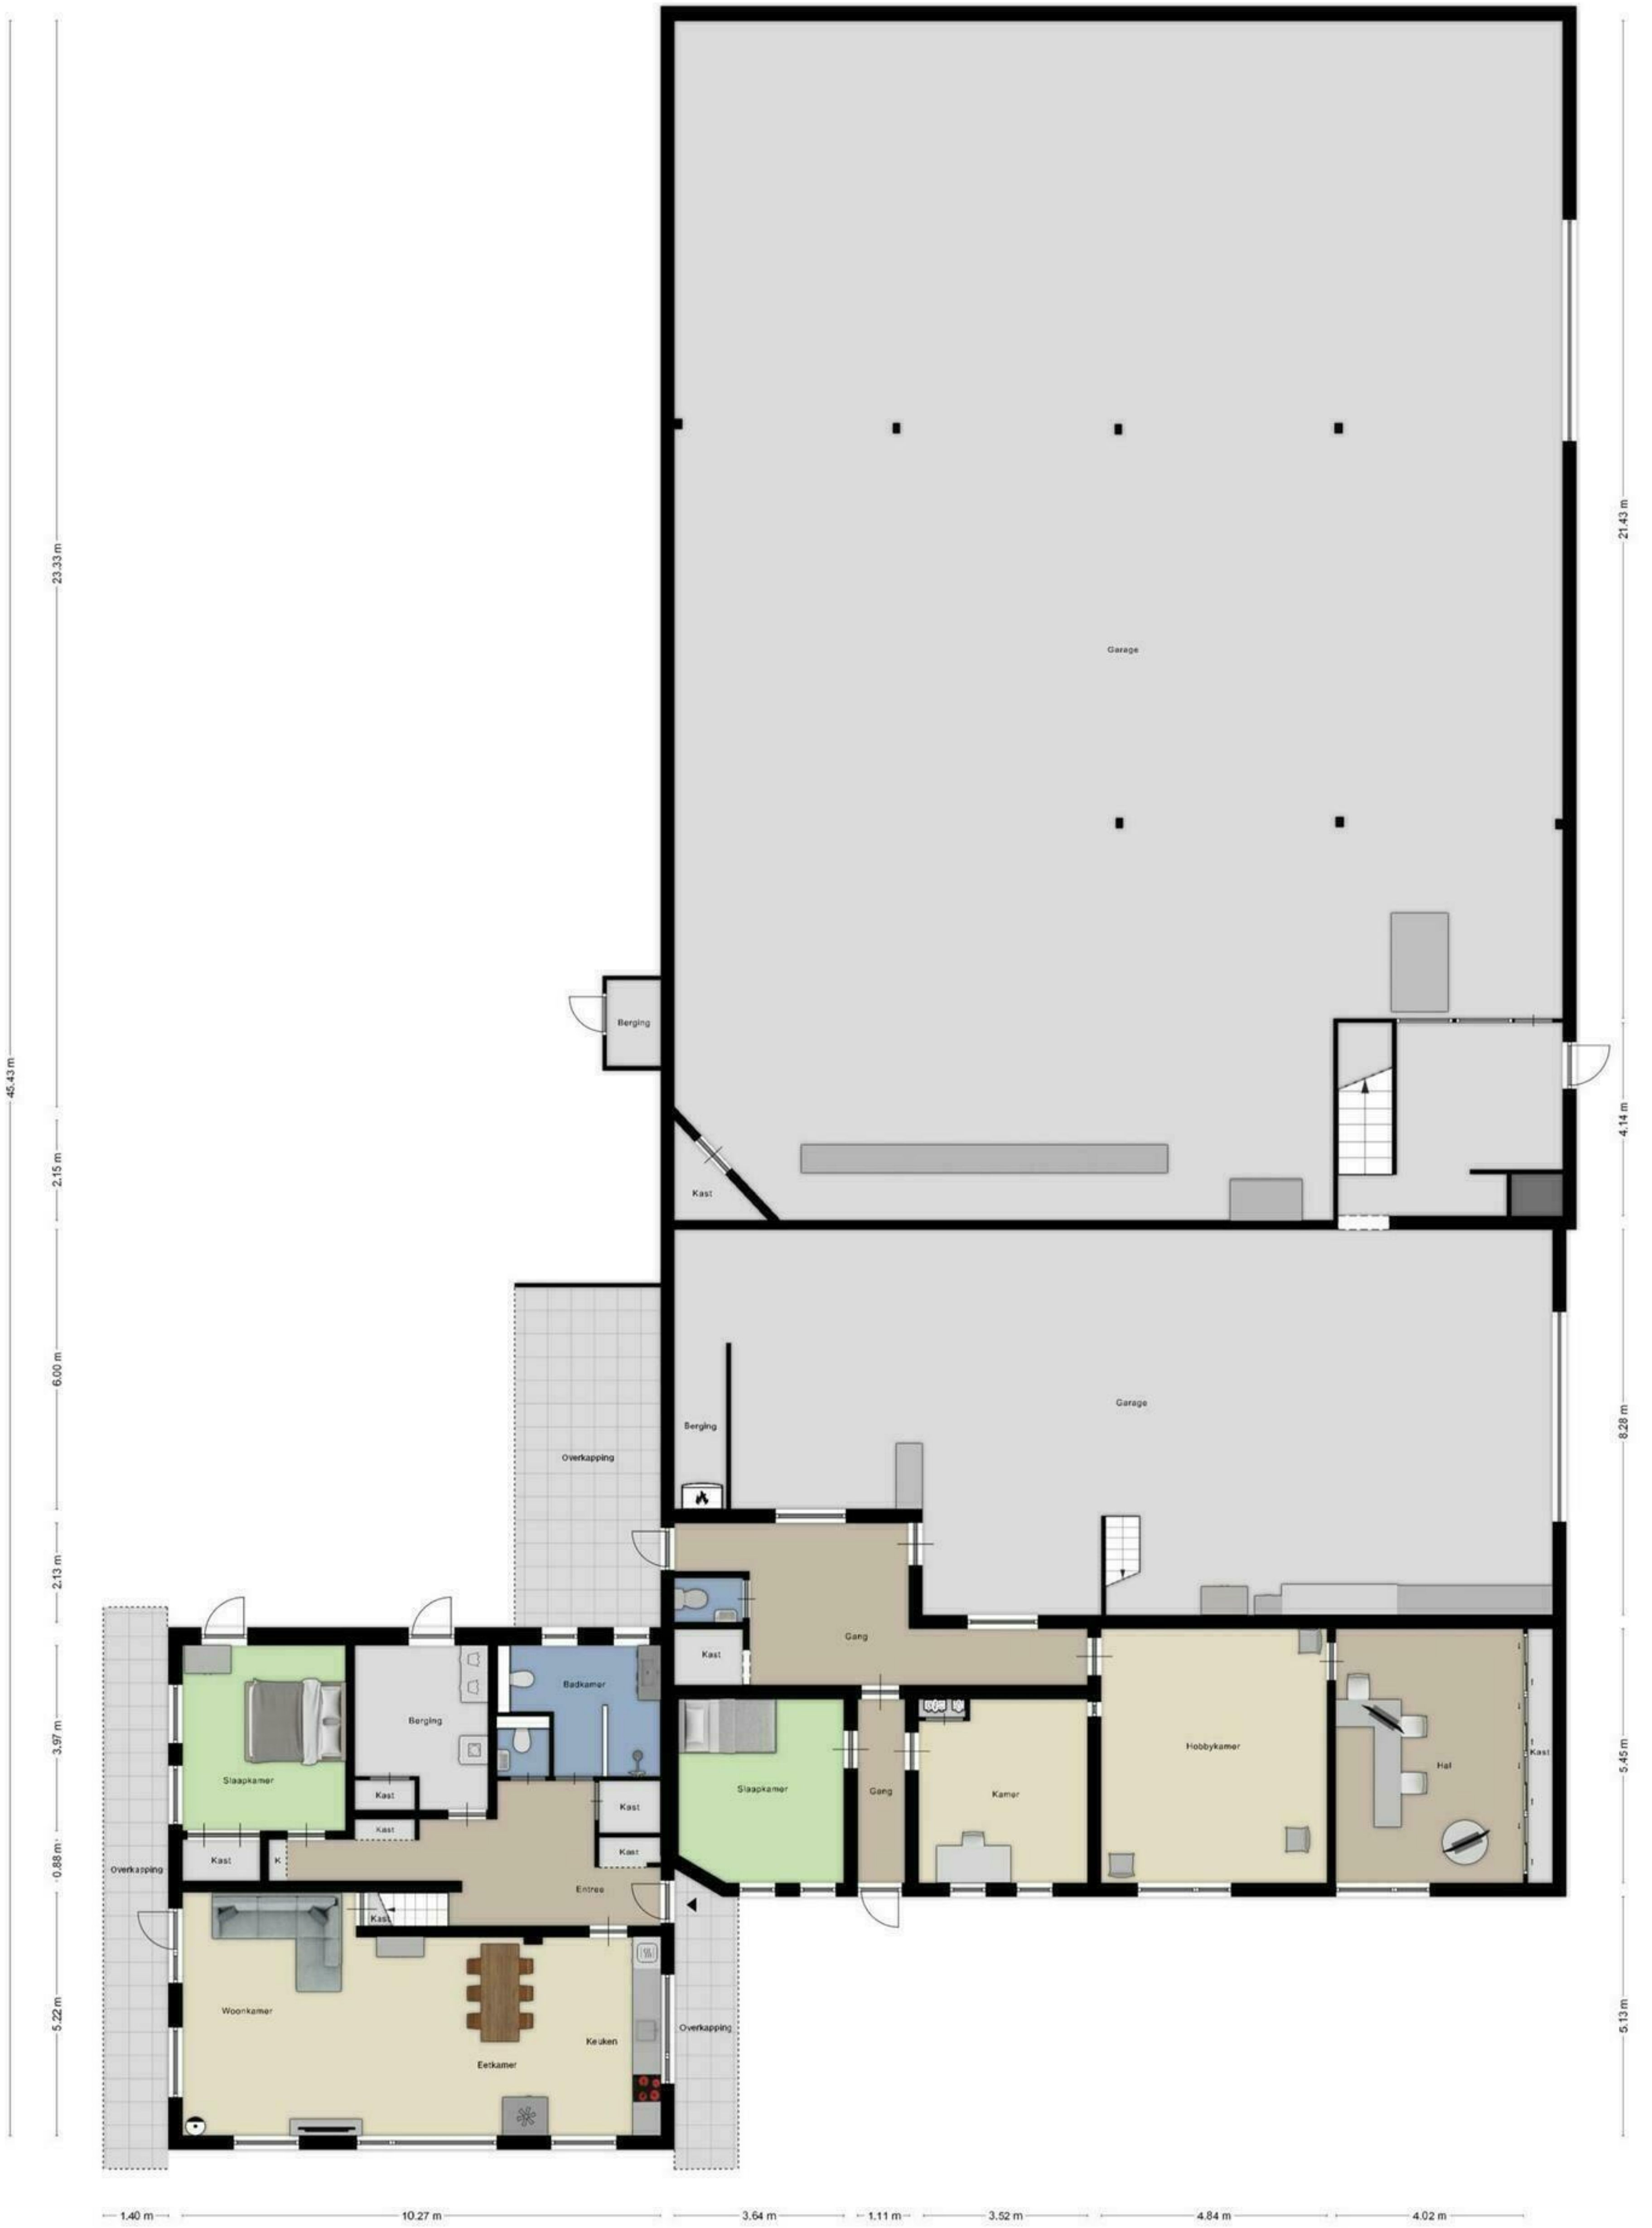

Architectural site plan showing a building complex on a green site.

29.46 m
3.53 m 2.86 m 3.51 m 10.09 m

5.44 m

2.37 m 2.97 m

3.04 m

Aan de plattegronden kunnen geen rechten worden ontleend
© Zibber www.zibber.nl