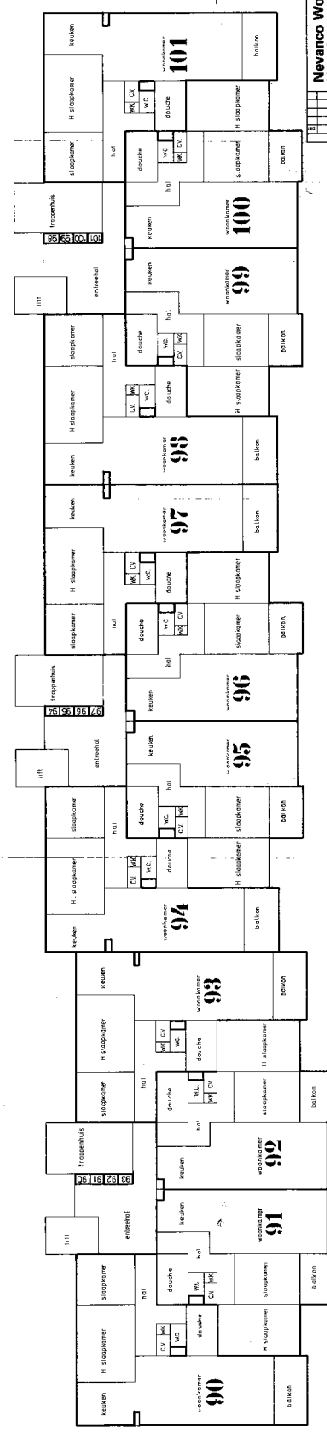

1STE VERDIEPING
schaal 1:100

2DE VERDIEPING
schaal 1:100

Navanco Woningbouw bv
Utrecht
KROONHOF 1
3512 CA Utrecht
T 030 251 1111
F 030 251 1112
E info@navanco.nl
W www.navanco.nl