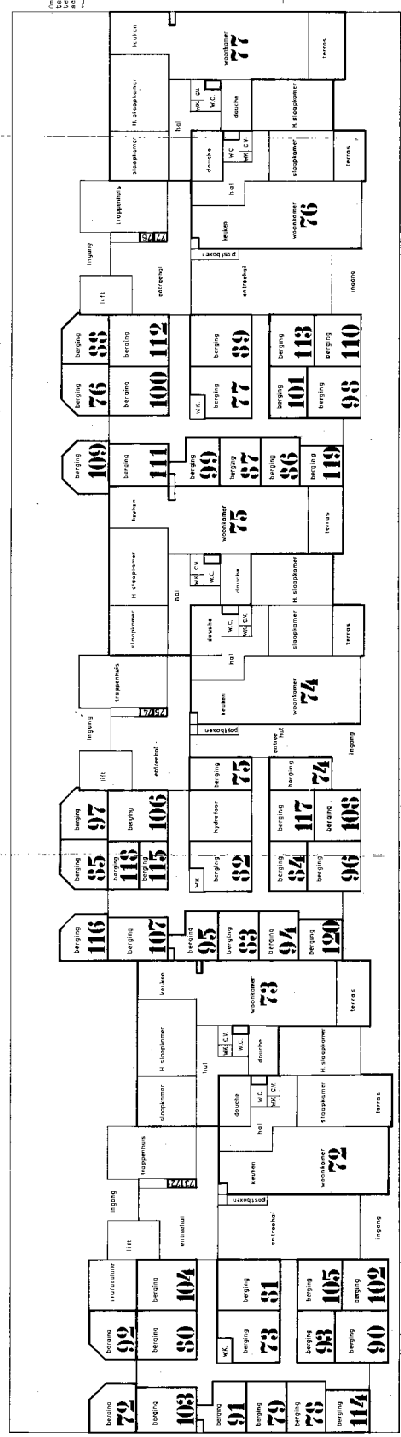

BEGANE GROND
maastringel
schaal 1:100