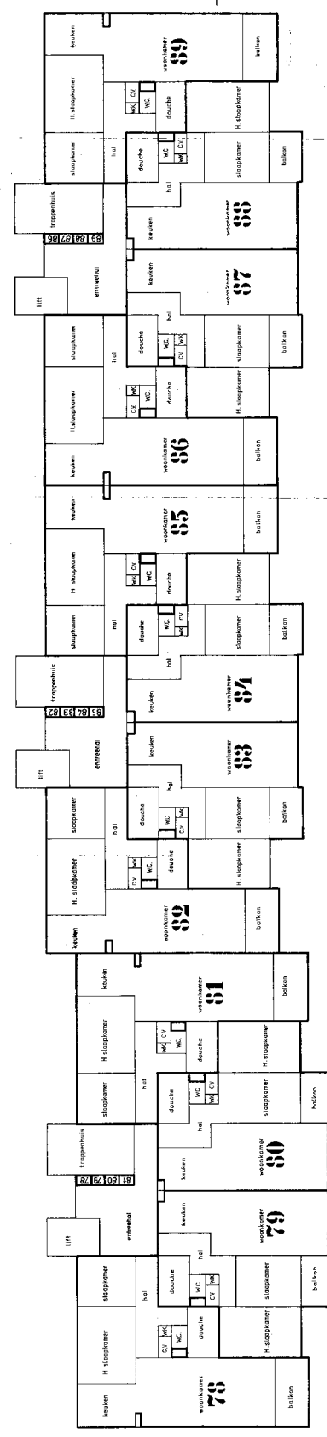

Th. J. Kortekaas
commissie-secretaris

BEGANE GROND
maastringel
schaal 1:100

1STE VERDIEPING
schaal 1:100