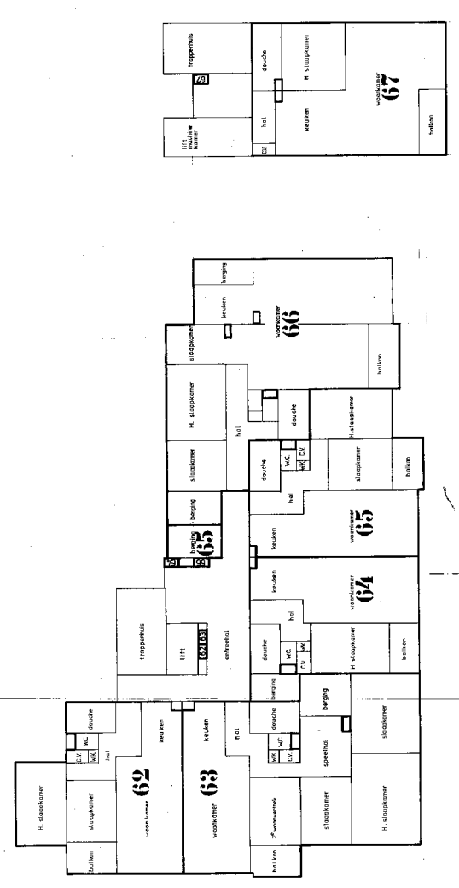

7DE VERDIEPING school 1-100

8STE VERDIEPING school 1-100

Navanco Woningbouw bv
Utrecht
Krijksingel, LEUVEN
appartementenblok Blok 100-108 0'wiel + 2'wiel + 0'wiel

Projectnummer: 8250.001
Datum: 1-1-82
Schaal: 1:100
Blad: 76