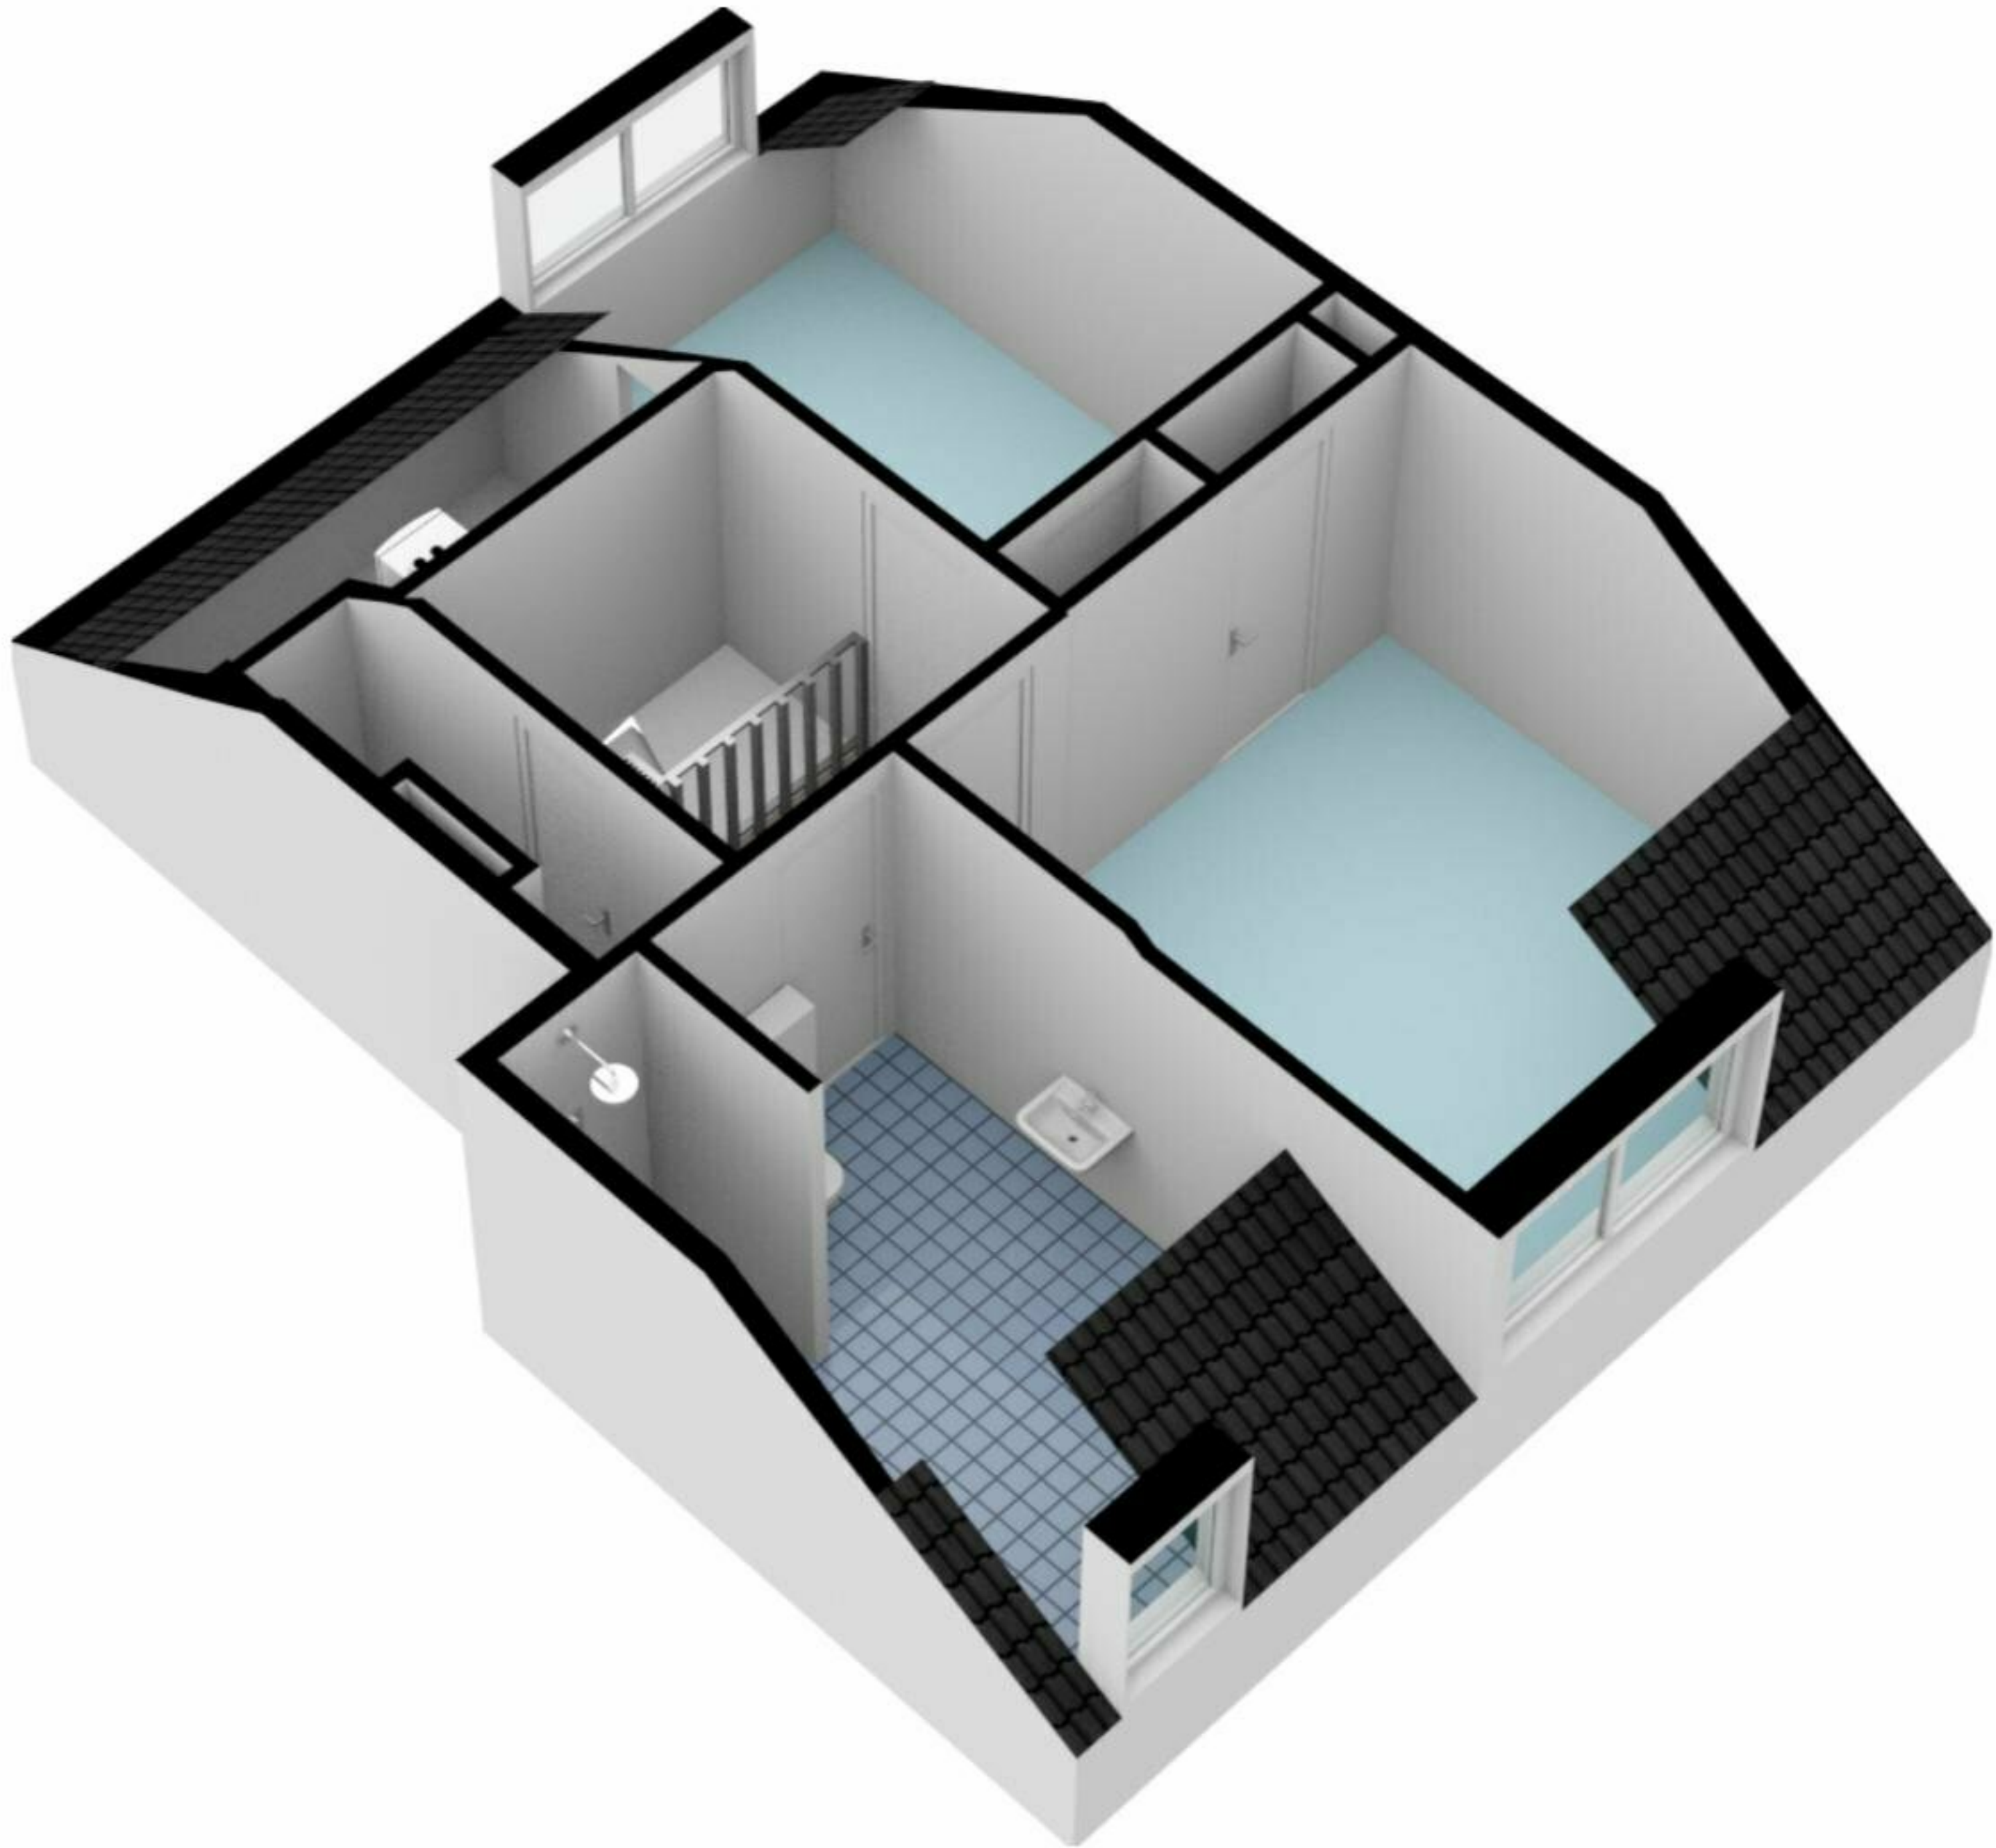

Meester Troelstralaan 32 - Amstelveen  
Eerste Verdieping

De plattegronden zijn geproduceerd voor promotionele doeleinden en ter indicatie.  
Aan de plattegronden kunnen geen rechten worden ontleend  
© www.woningmedia.nl

# Meester Troelstralaan 32 - Amstelveen Tweede Verdieping

De plattegronden zijn geproduceerd voor promotionele doeleinden en ter indicatie.  
Aan de plattegronden kunnen geen rechten worden ontleend  
© www.woningmedia.nl

## Meester Troelstralaan 32 - Amstelveen Berging

← 1.99 m →

↑ 3.12 m ↓

↑ 3.12 m ↓

← 1.99 m →

De plattegronden zijn geproduceerd voor promotionele doeleinden en ter indicatie.  
Aan de plattegronden kunnen geen rechten worden ontleend  
© www.woningmedia.nl