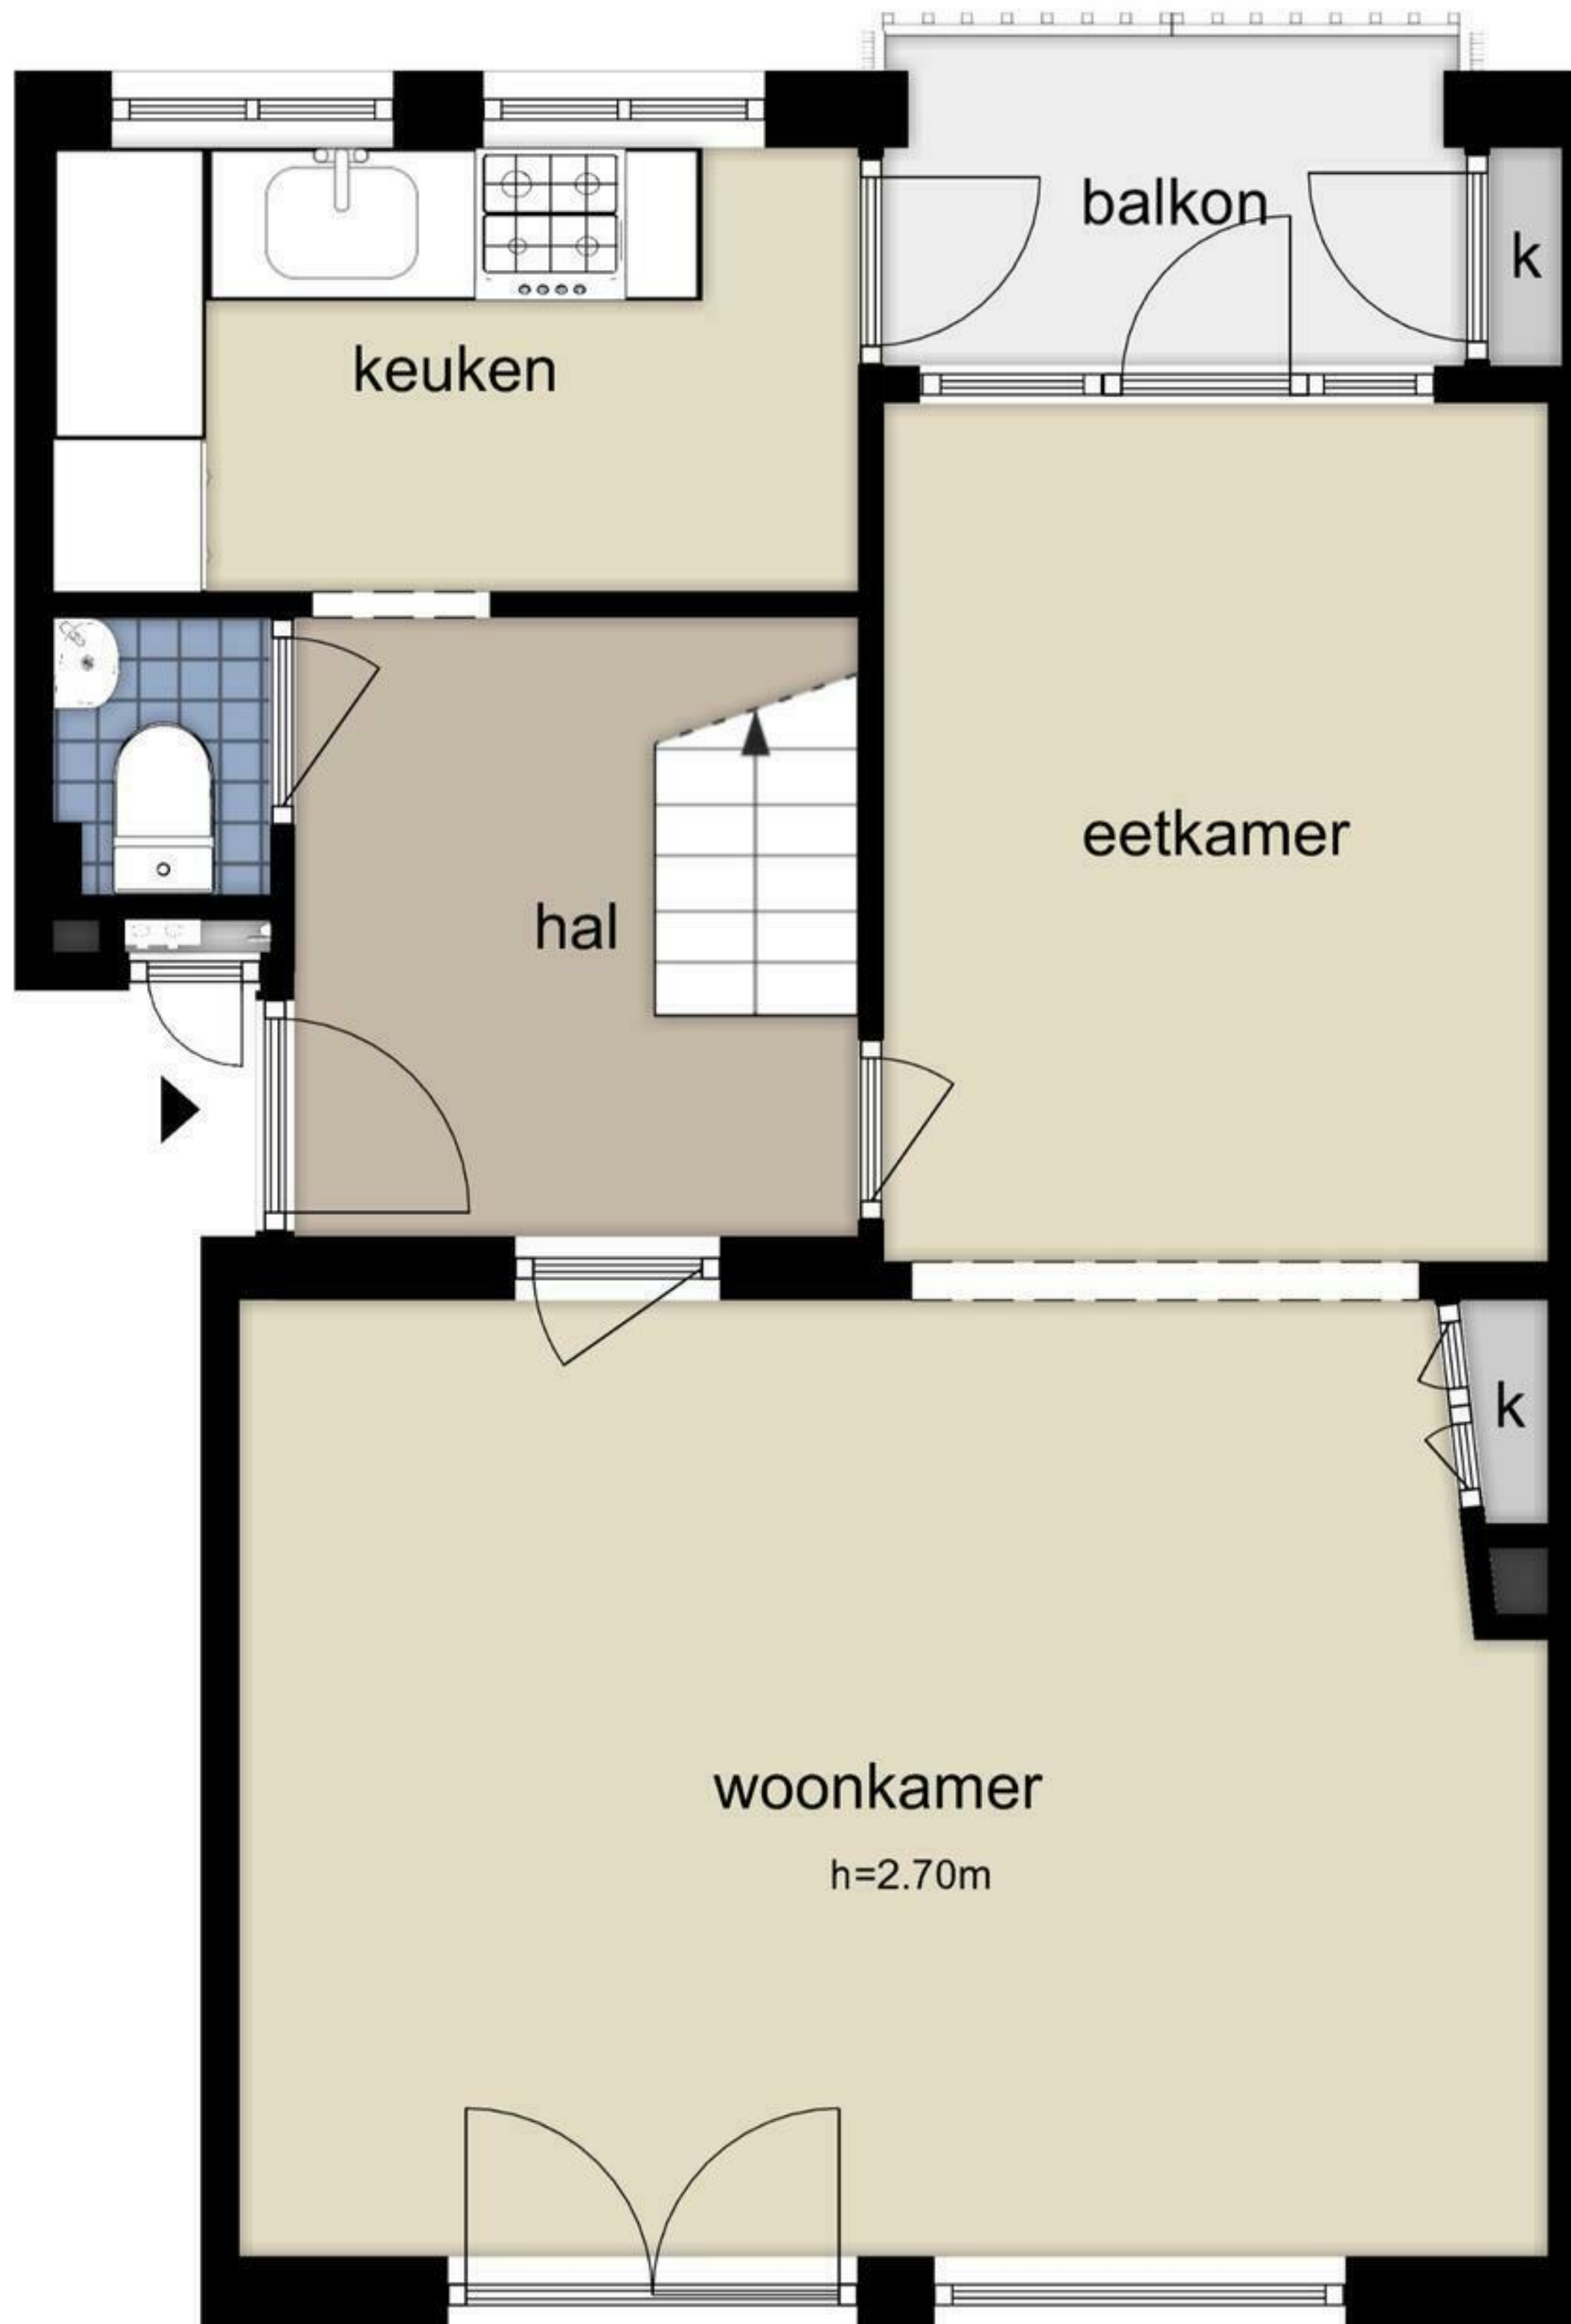

Meester Troelstralaan 32 - Amstelveen  
Eerste Verdieping

De plattegronden zijn geproduceerd voor promotionele doeleinden en ter indicatie.  
Aan de plattegronden kunnen geen rechten worden ontleend  
© www.woningmedia.nl

# Meester Troelstralaan 32 - Amstelveen Tweede Verdieping

De plattegronden zijn geproduceerd voor promotionele doeleinden en ter indicatie.  
Aan de plattegronden kunnen geen rechten worden ontleend  
© www.woningmedia.nl

## Meester Troelstralaan 32 - Amstelveen Berging

← 1.99 m →

↑ 3.12 m ↓

↑ 3.12 m ↓

← 1.99 m →

De plattegronden zijn geproduceerd voor promotionele doeleinden en ter indicatie.  
Aan de plattegronden kunnen geen rechten worden ontleend  
© www.woningmedia.nl