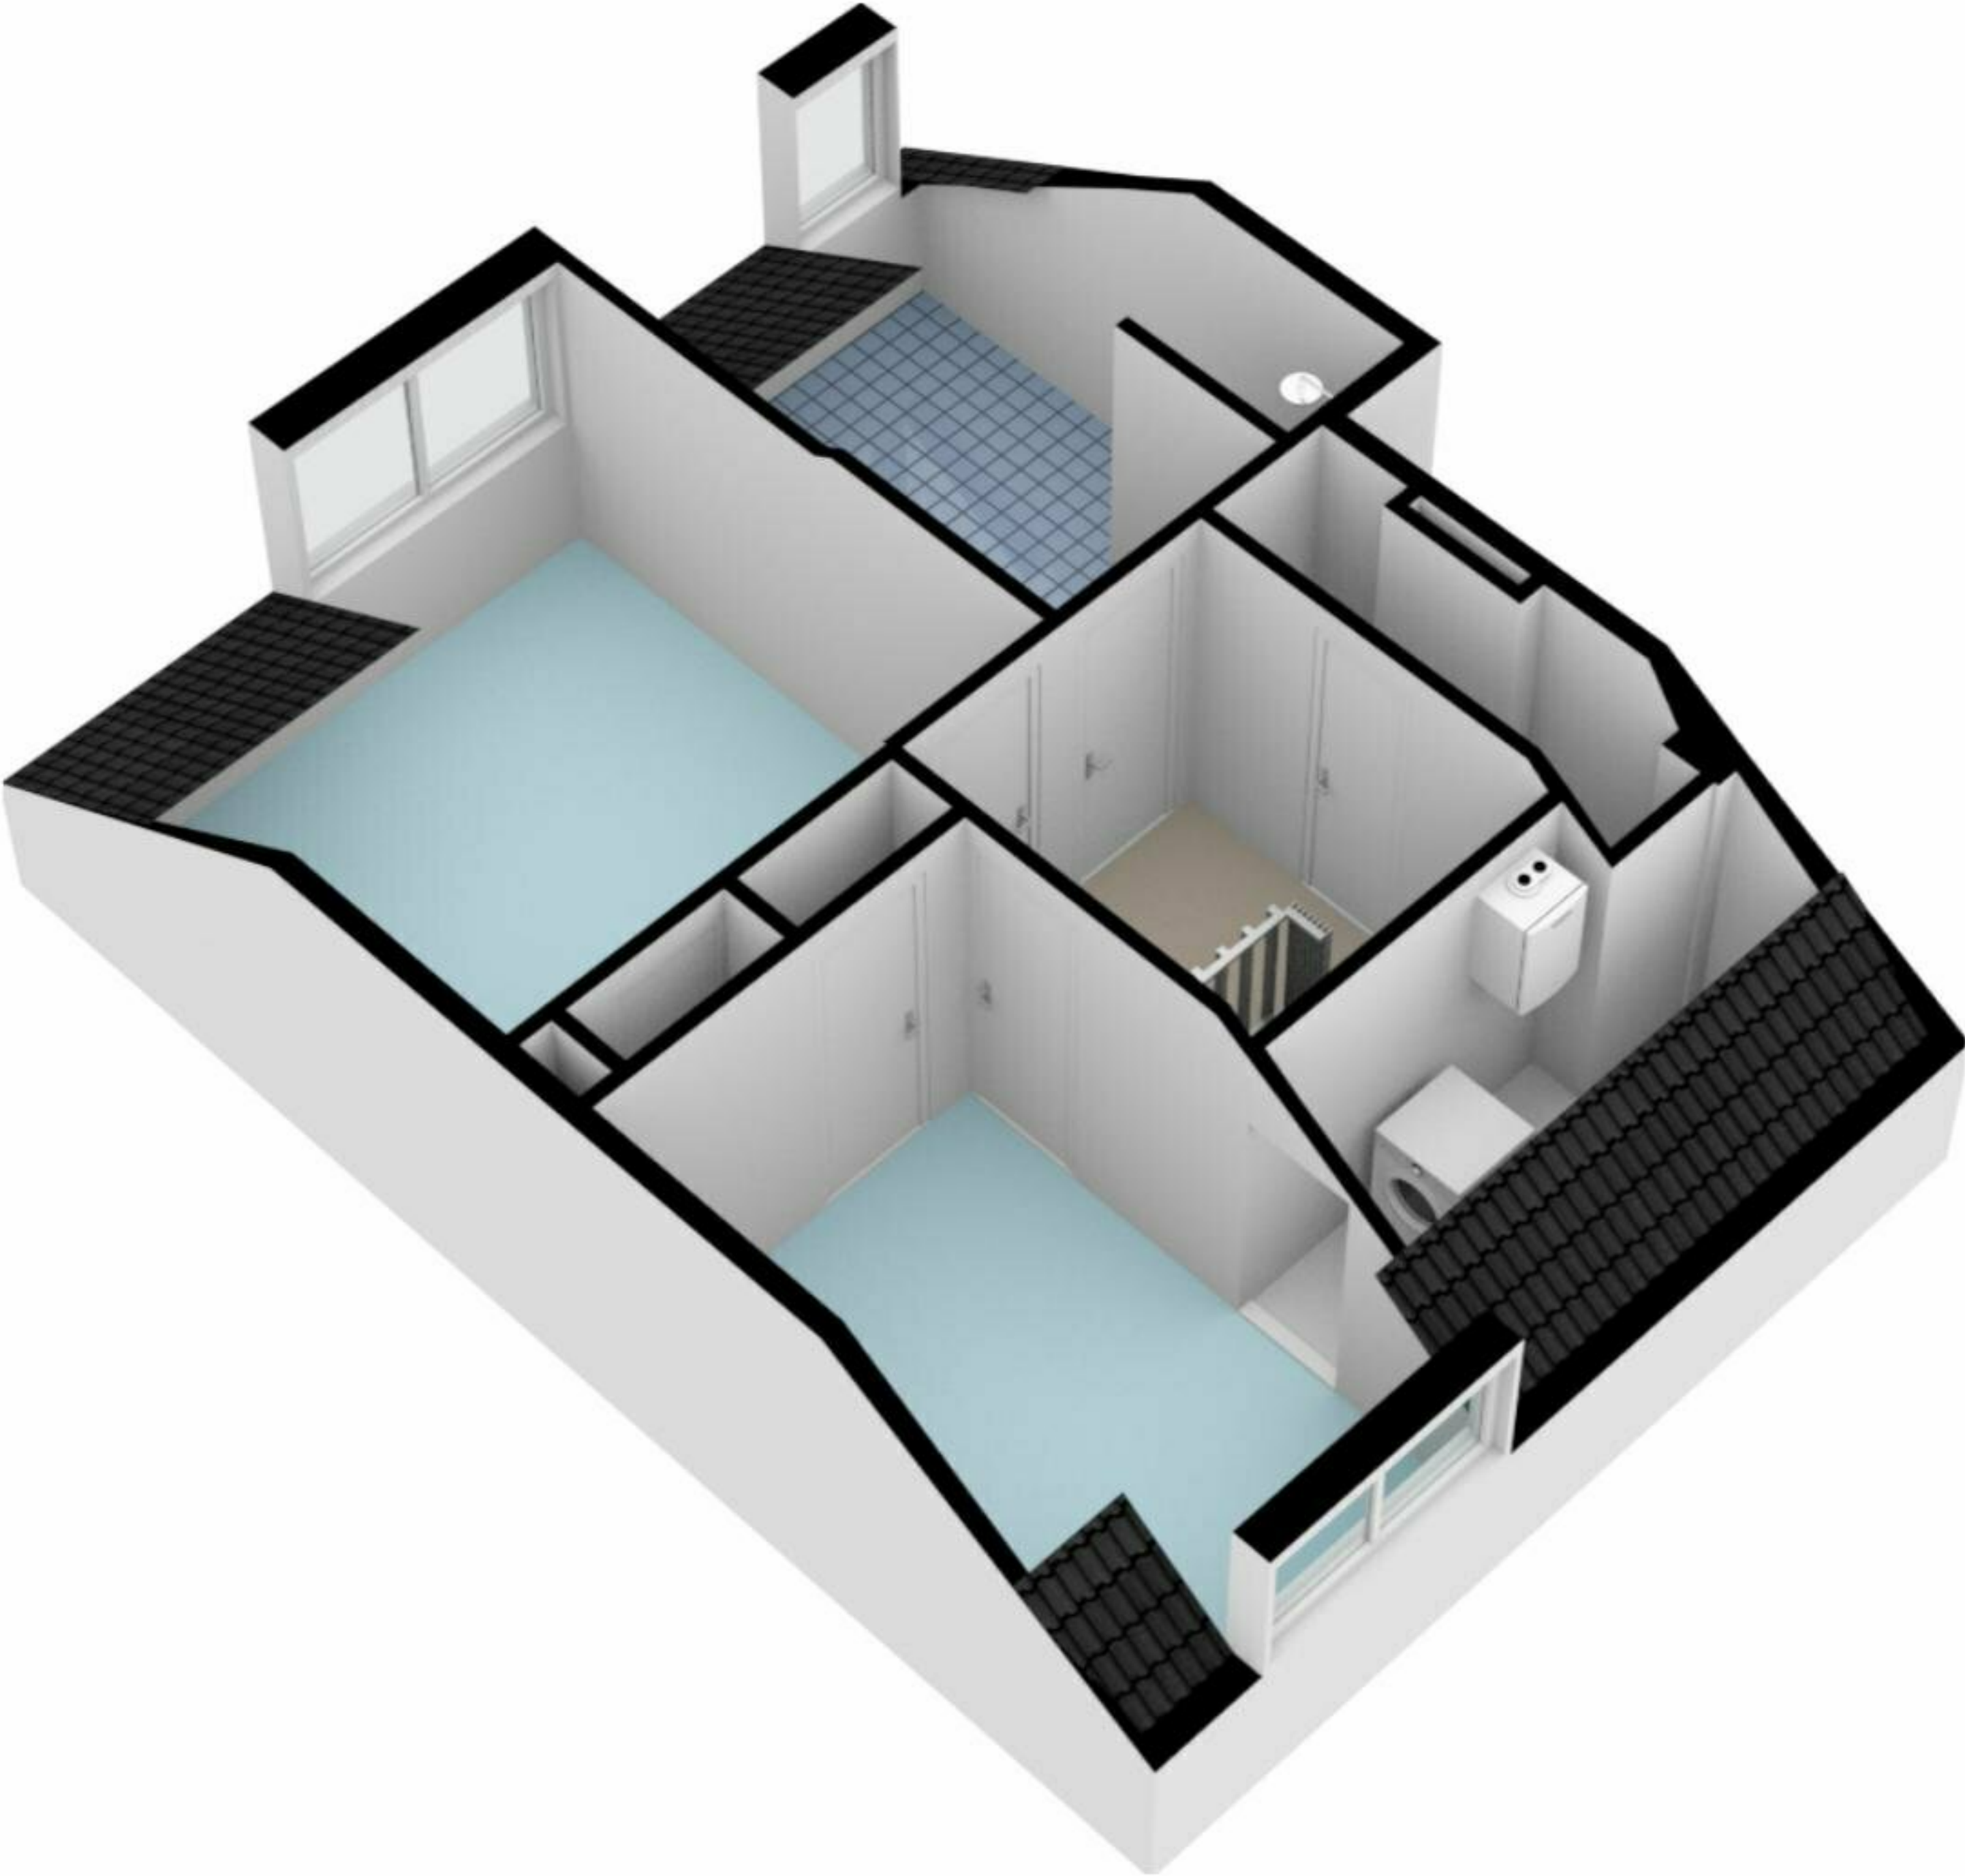

Meester Troelstralaan 32 - Amstelveen  
Eerste Verdieping

De plattegronden zijn geproduceerd voor promotionele doeleinden en ter indicatie.  
Aan de plattegronden kunnen geen rechten worden ontleend  
© www.woningmedia.nl

# Meester Troelstralaan 32 - Amstelveen Tweede Verdieping

De plattegronden zijn geproduceerd voor promotionele doeleinden en ter indicatie.  
Aan de plattegronden kunnen geen rechten worden ontleend  
© www.woningmedia.nl

## Meester Troelstralaan 32 - Amstelveen Berging

← 1.99 m →

↑ 3.12 m ↓

↑ 3.12 m ↓

← 1.99 m →

De plattegronden zijn geproduceerd voor promotionele doeleinden en ter indicatie.  
Aan de plattegronden kunnen geen rechten worden ontleend  
© www.woningmedia.nl