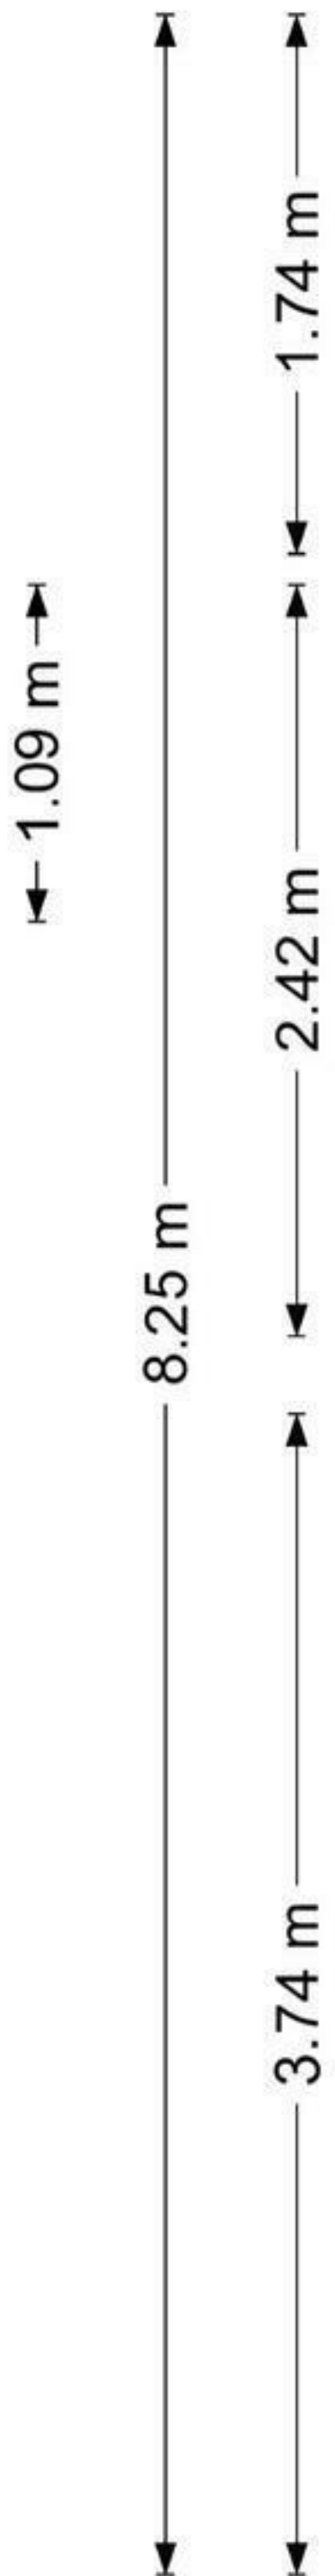

Meester Troelstralaan 32 - Amstelveen  
Eerste Verdieping

De plattegronden zijn geproduceerd voor promotionele doeleinden en ter indicatie.  
Aan de plattegronden kunnen geen rechten worden ontleend  
© www.woningmedia.nl

# Meester Troelstralaan 32 - Amstelveen Tweede Verdieping

De plattegronden zijn geproduceerd voor promotionele doeleinden en ter indicatie.  
Aan de plattegronden kunnen geen rechten worden ontleend  
© www.woningmedia.nl

## Meester Troelstralaan 32 - Amstelveen Berging

← 1.99 m →

↑ 3.12 m ↓

↑ 3.12 m ↓

← 1.99 m →

De plattegronden zijn geproduceerd voor promotionele doeleinden en ter indicatie.  
Aan de plattegronden kunnen geen rechten worden ontleend  
© www.woningmedia.nl