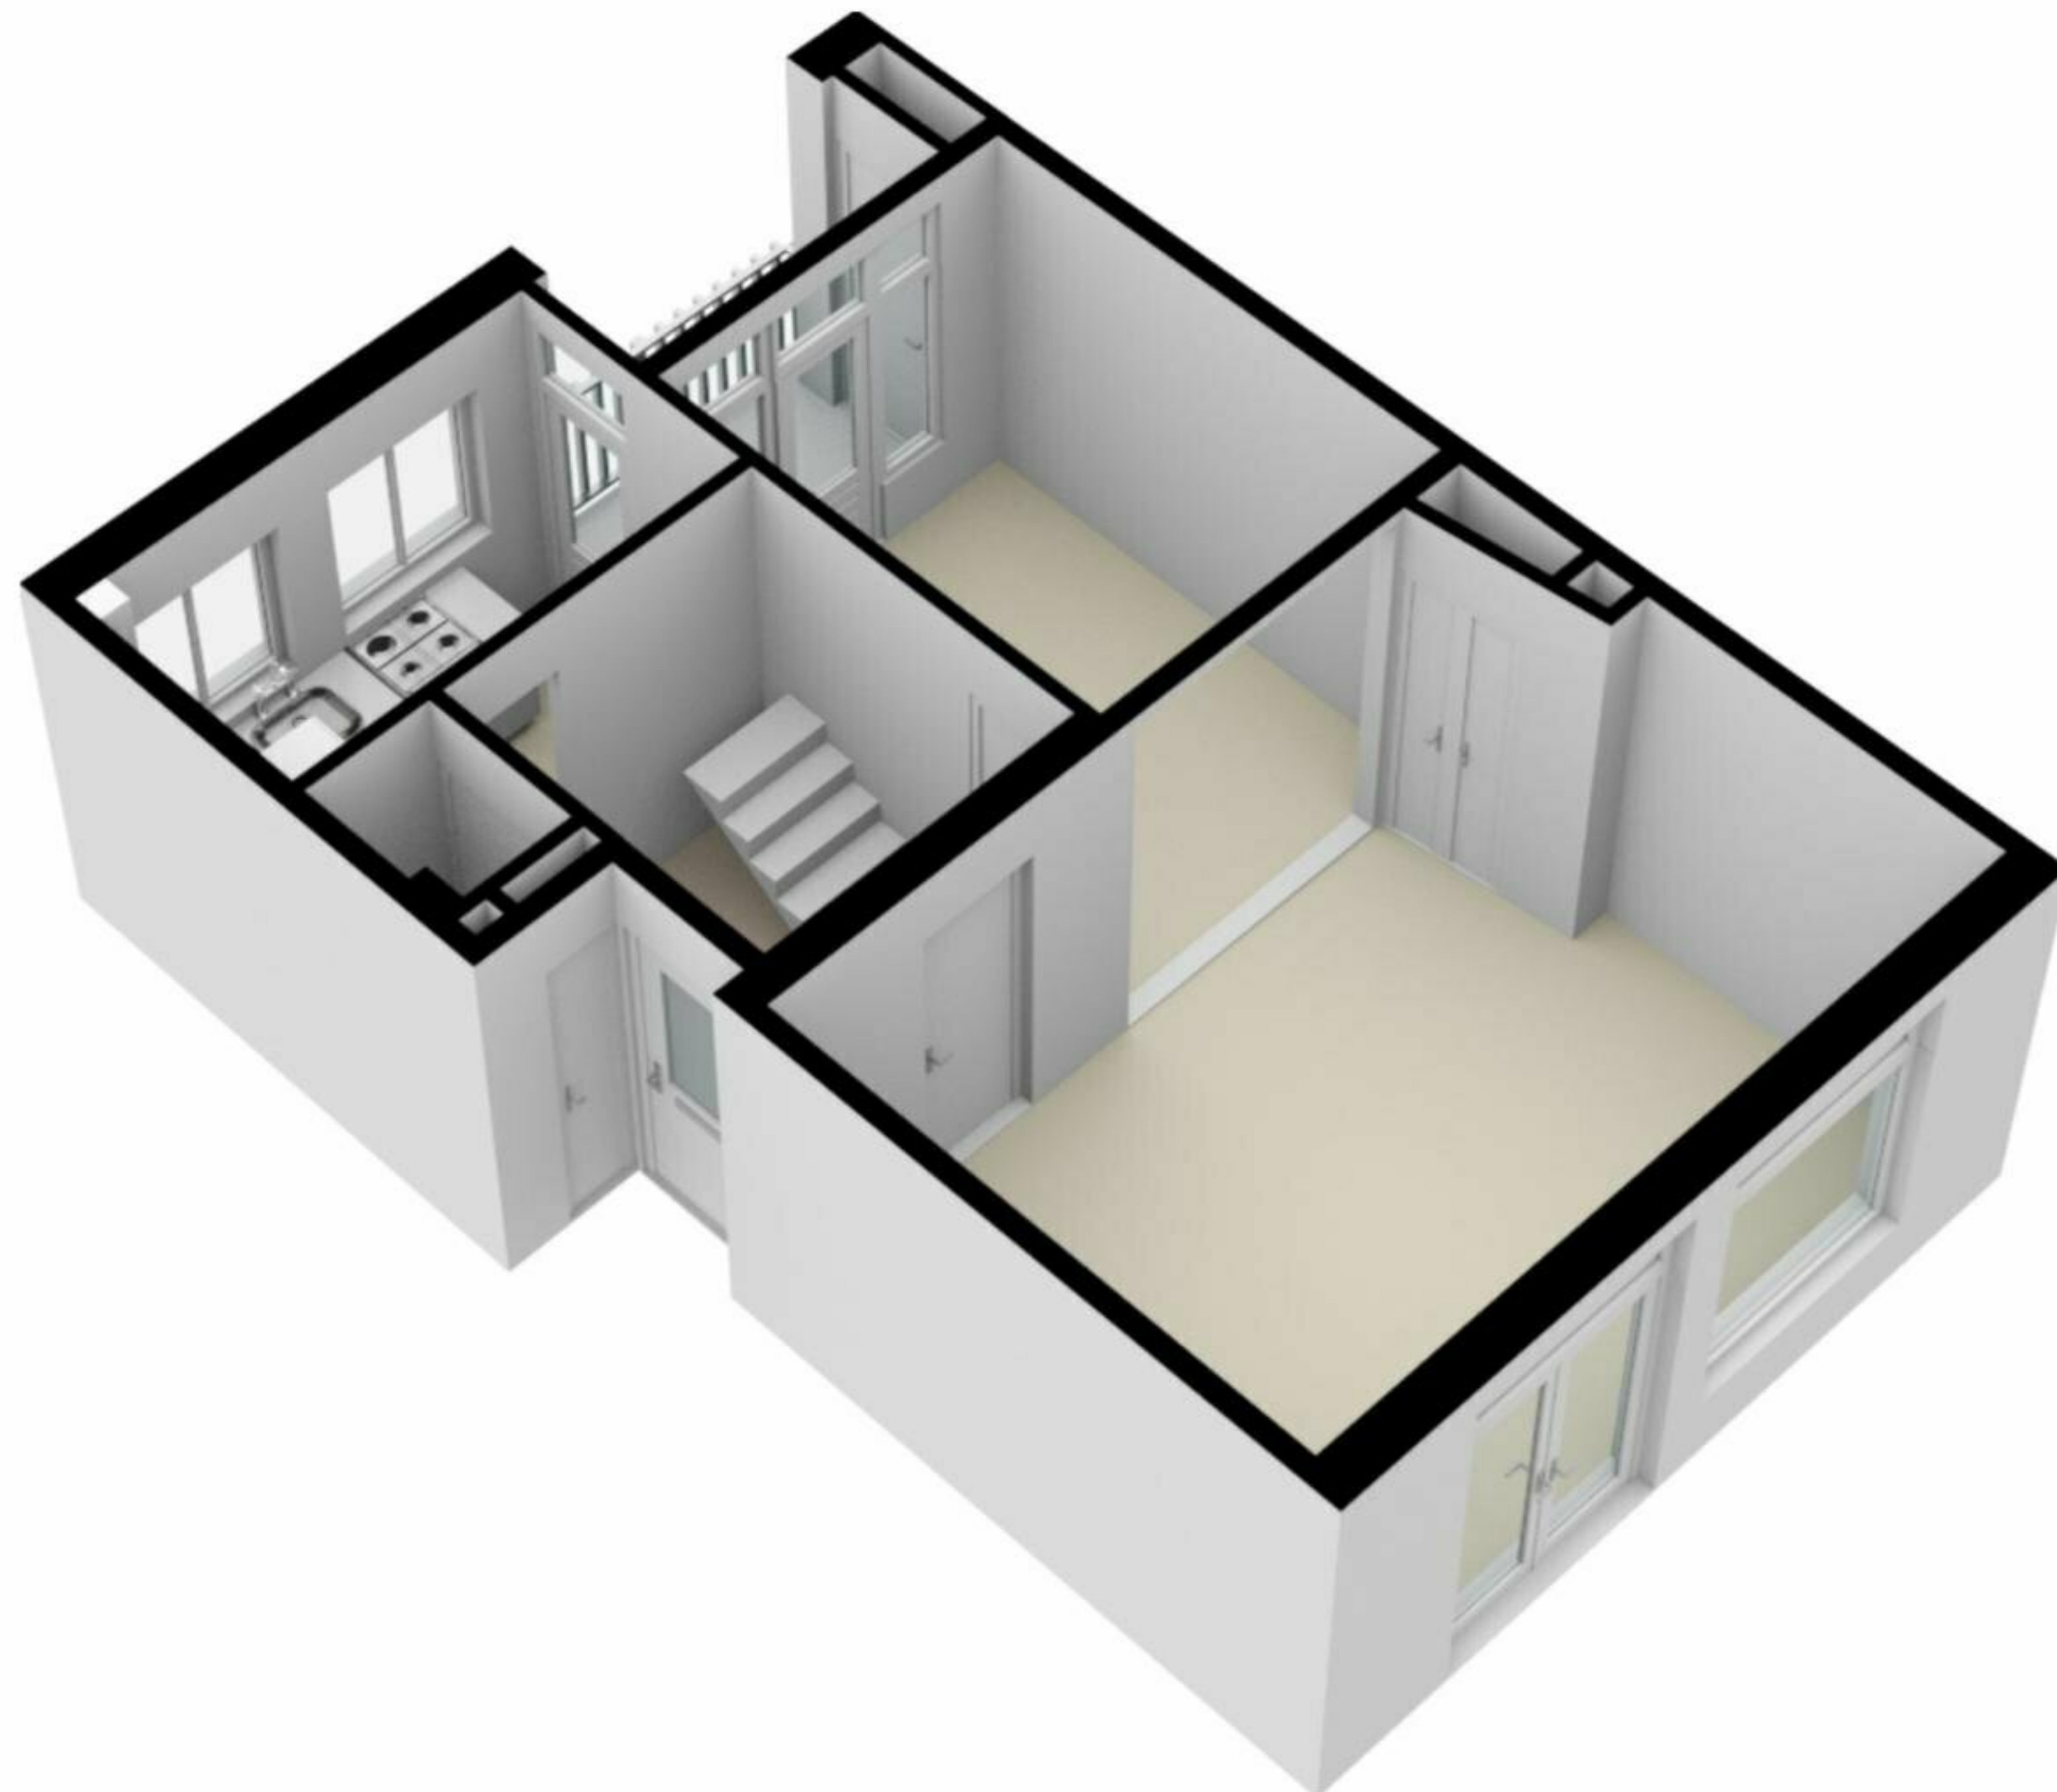

Meester Troelstralaan 32 - Amstelveen  
Eerste Verdieping

De plattegronden zijn geproduceerd voor promotionele doeleinden en ter indicatie.  
Aan de plattegronden kunnen geen rechten worden ontleend  
© www.woningmedia.nl

# Meester Troelstralaan 32 - Amstelveen Tweede Verdieping

De plattegronden zijn geproduceerd voor promotionele doeleinden en ter indicatie.  
Aan de plattegronden kunnen geen rechten worden ontleend  
© www.woningmedia.nl

## Meester Troelstralaan 32 - Amstelveen Berging

← 1.99 m →

↑ 3.12 m ↓

↑ 3.12 m ↓

← 1.99 m →

De plattegronden zijn geproduceerd voor promotionele doeleinden en ter indicatie.  
Aan de plattegronden kunnen geen rechten worden ontleend  
© www.woningmedia.nl