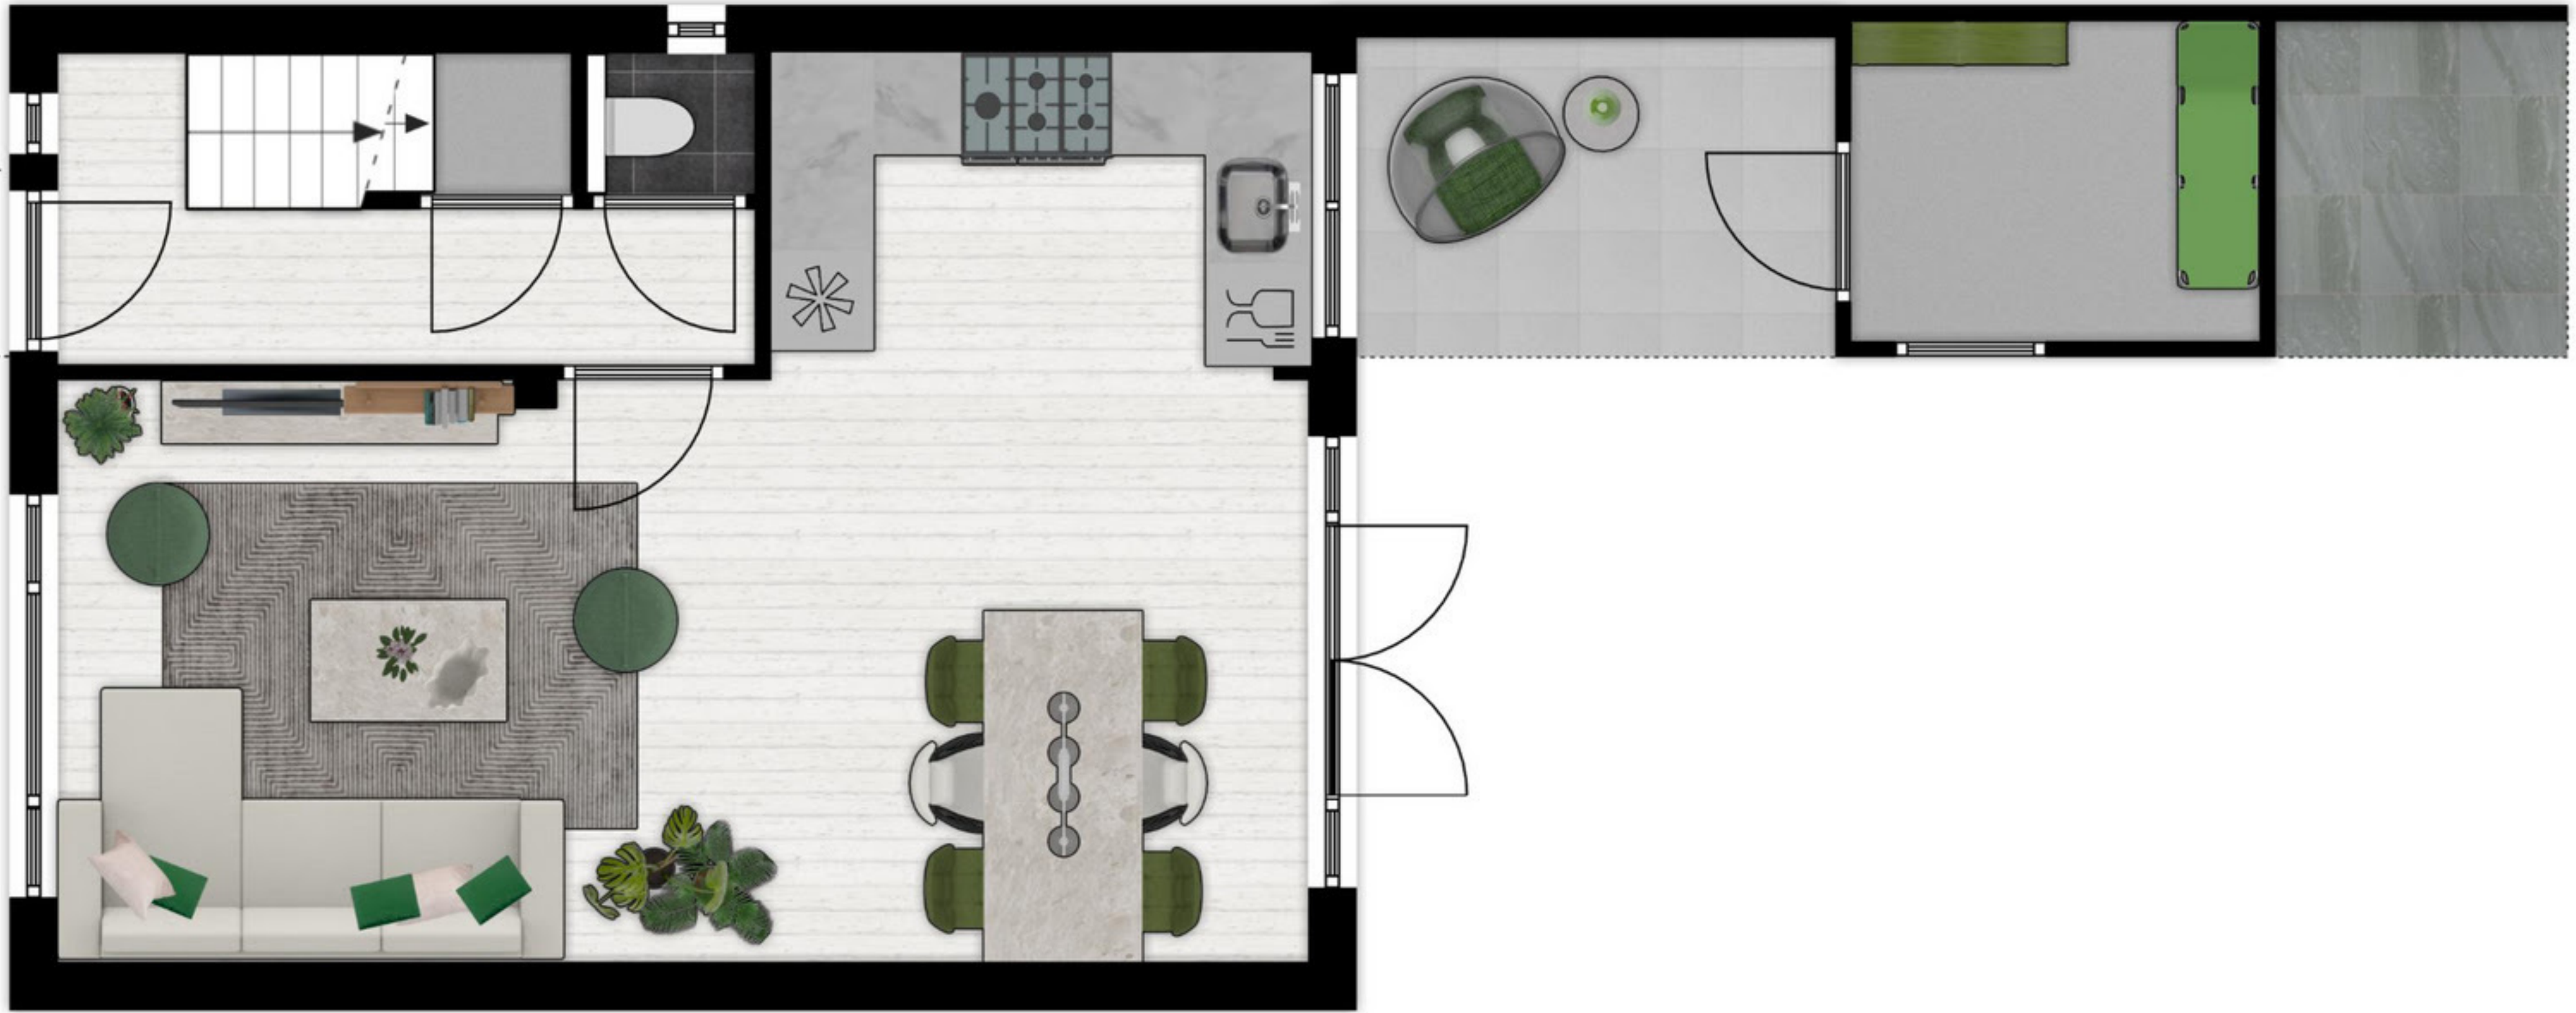

Begane grond

Muntweg 48 te Nijmegen

De plattegronden zijn geschikt voor promotionele doeleinden.
Er kunnen geen rechten aan ontleend worden. © allinmedia.nl

1e Verdieping

Muntweg 48 te Nijmegen

De plattegronden zijn geschikt voor promotionele doeleinden.
Er kunnen geen rechten aan ontleend worden. © allinmedia.nl

Muntweg 48 te Nijmegen

De plattegronden zijn geschikt voor promotionele doeleinden.
 Er kunnen geen rechten aan ontleend worden. © allinmedia.nl

Kelder

4.15 m

1.81 m

Muntweg 48 te Nijmegen

De plattegronden zijn geschikt voor promotionele doeleinden.
Er kunnen geen rechten aan ontleend worden. © allinmedia.nl