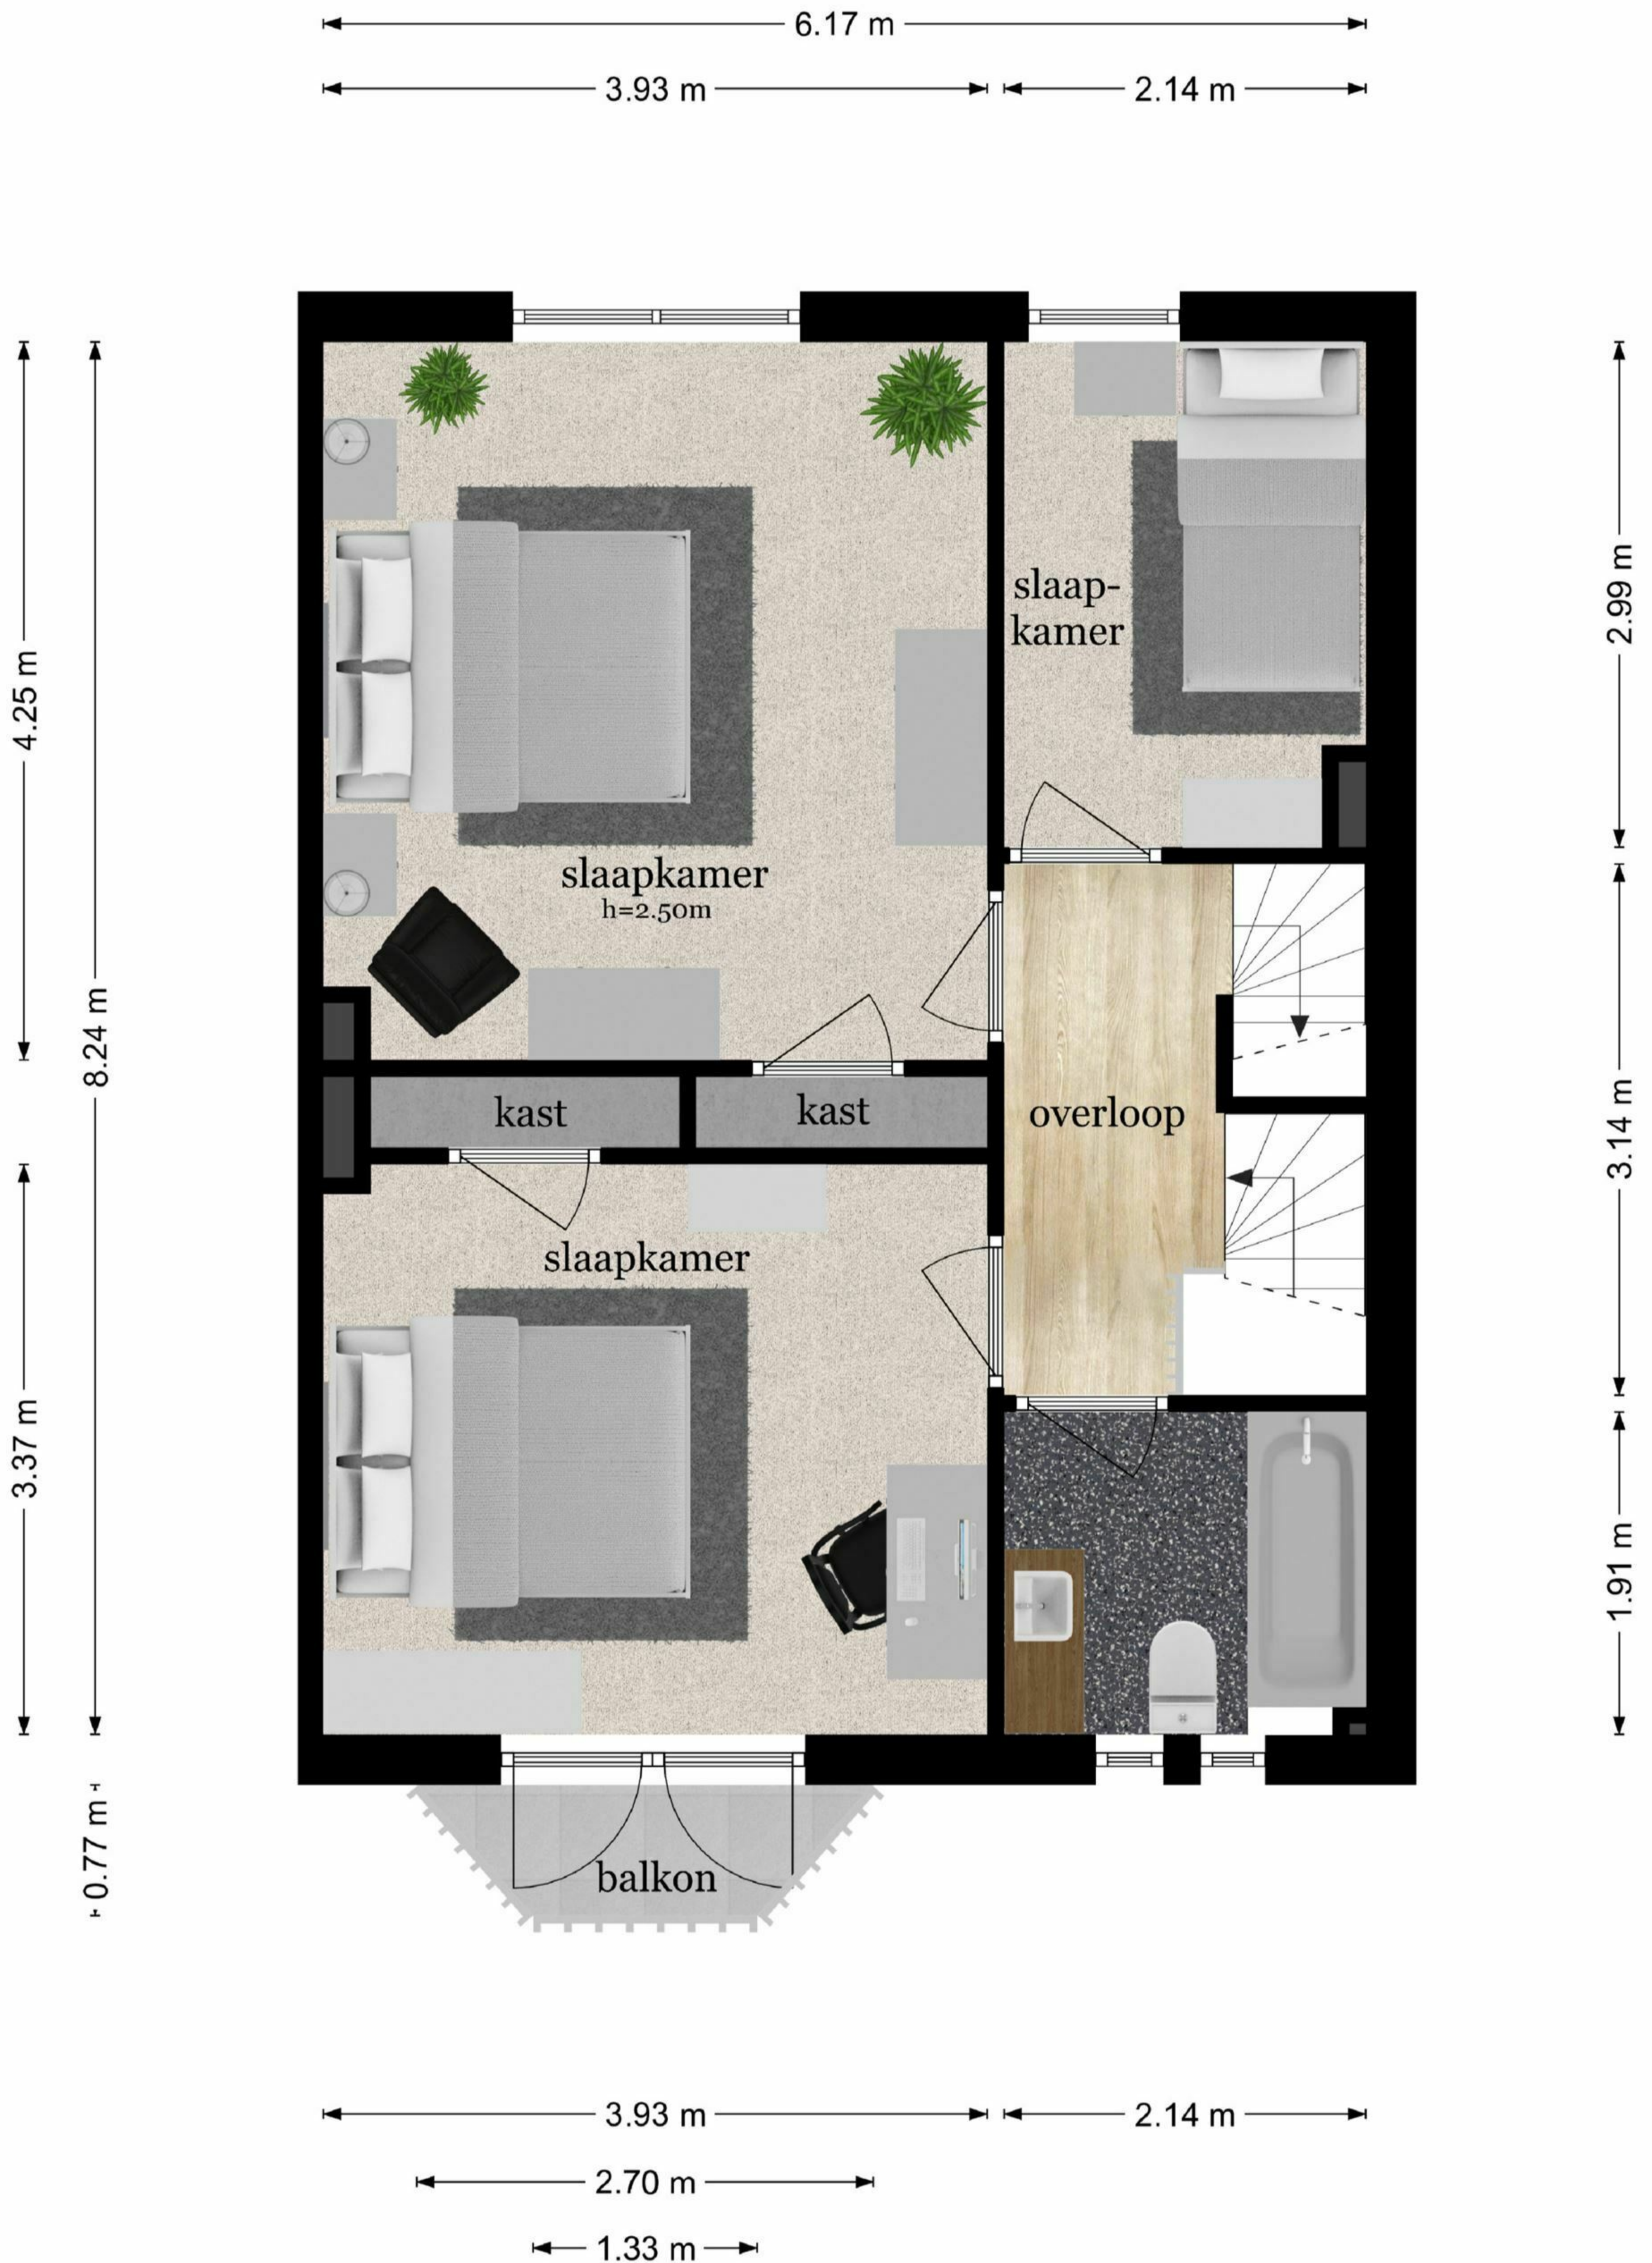

Muntweg 7 - Nijmegen Begane Grond

De plattegronden zijn geproduceerd voor promotionele doeleinden en ter indicatie.
Aan de plattegronden kunnen geen rechten worden ontleend
© www.objectenco.nl

Muntweg 7 - Nijmegen

Eerste Verdieping

Muntweg 7 - Nijmegen Tweede Verdieping

De plattegronden zijn geproduceerd voor promotionele doeleinden en ter indicatie.
Aan de plattegronden kunnen geen rechten worden ontleend
© www.objectenco.nl

Muntweg 7 - Nijmegen Kelder

← 2.11 m →

↑ 5.05 m ↓

De plattegronden zijn geproduceerd voor promotionele doeleinden en ter indicatie.
Aan de plattegronden kunnen geen rechten worden ontleend
© www.objectenco.nl