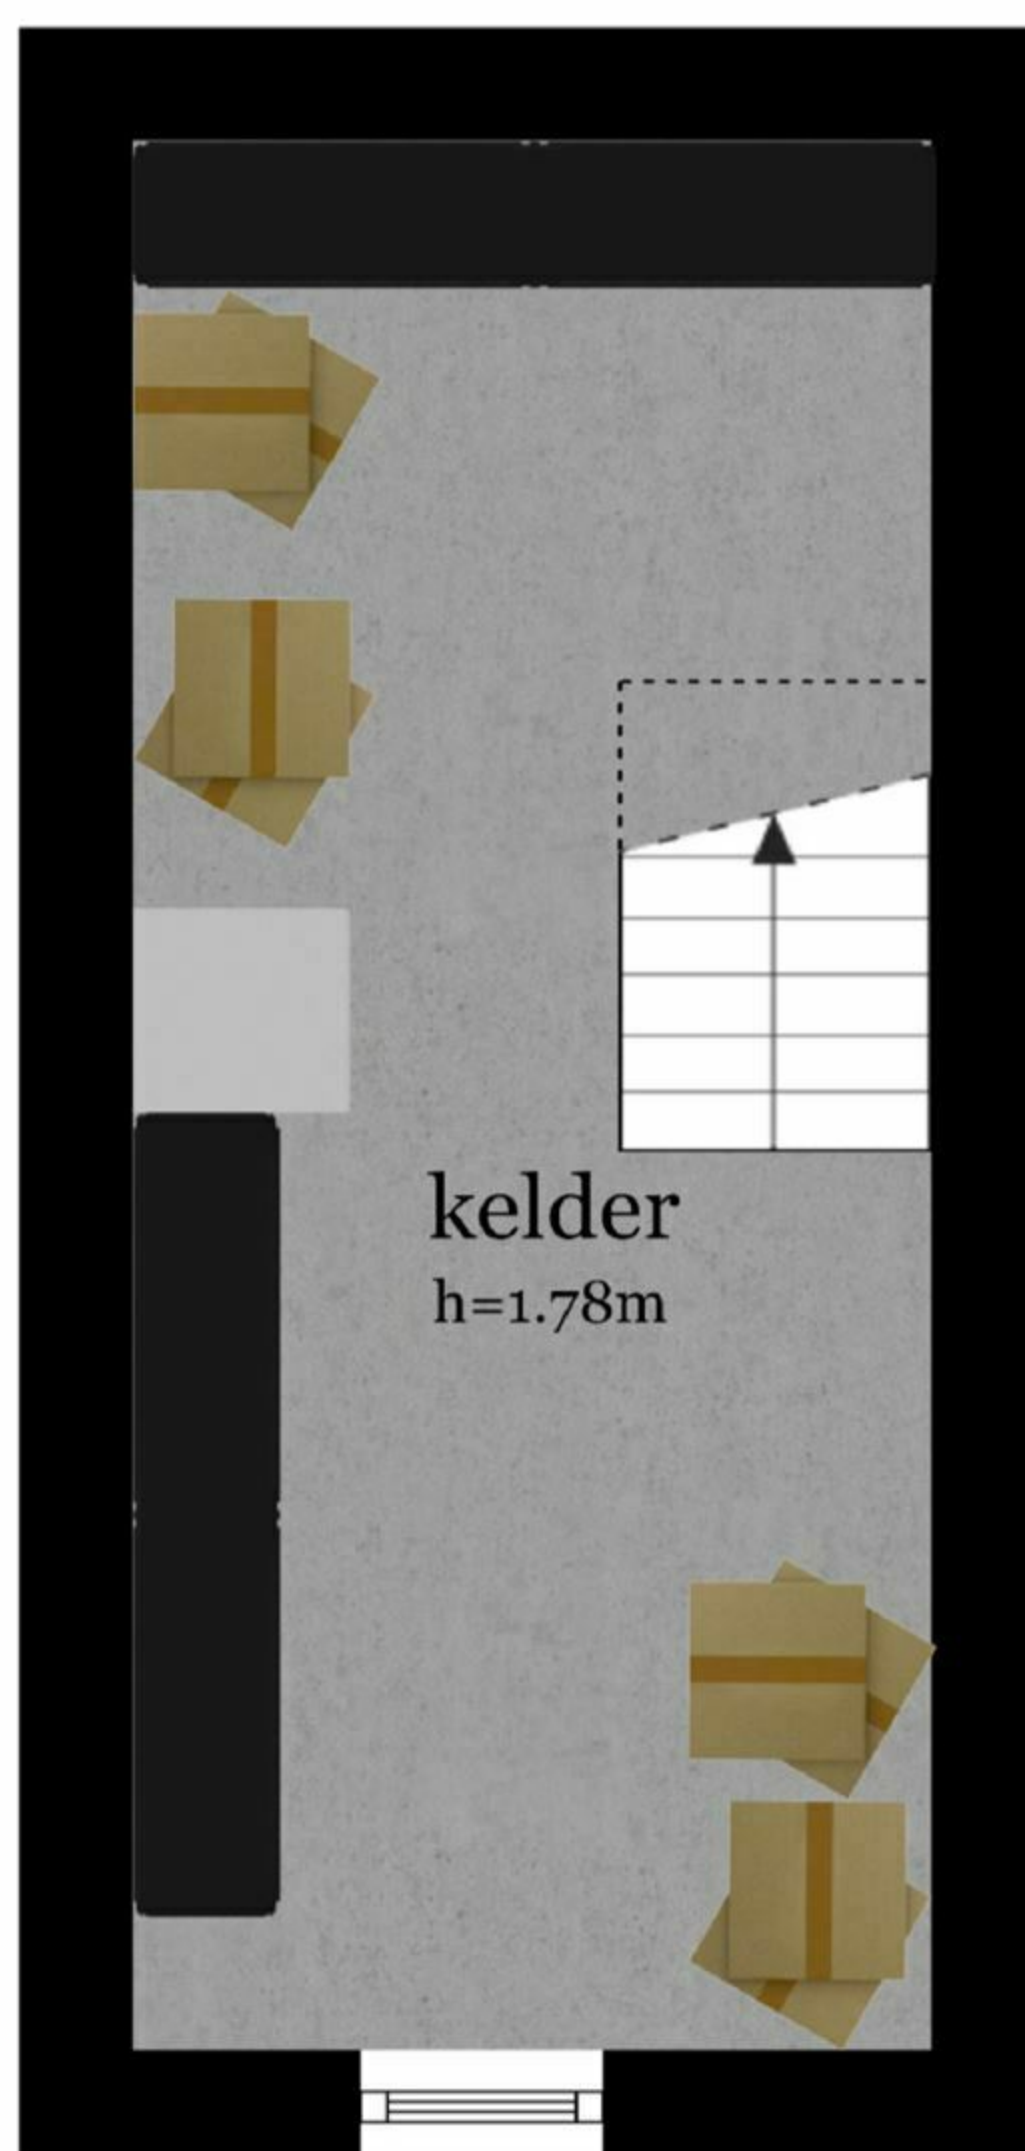

Eerste Verdieping

Muntweg 7 - Nijmegen Tweede Verdieping

De plattegronden zijn geproduceerd voor promotionele doeleinden en ter indicatie.
Aan de plattegronden kunnen geen rechten worden ontleend
© www.objectenco.nl

Muntweg 7 - Nijmegen Kelder

← 2.11 m →

↑ 5.05 m ↓

De plattegronden zijn geproduceerd voor promotionele doeleinden en ter indicatie.
Aan de plattegronden kunnen geen rechten worden ontleend
© www.objectenco.nl