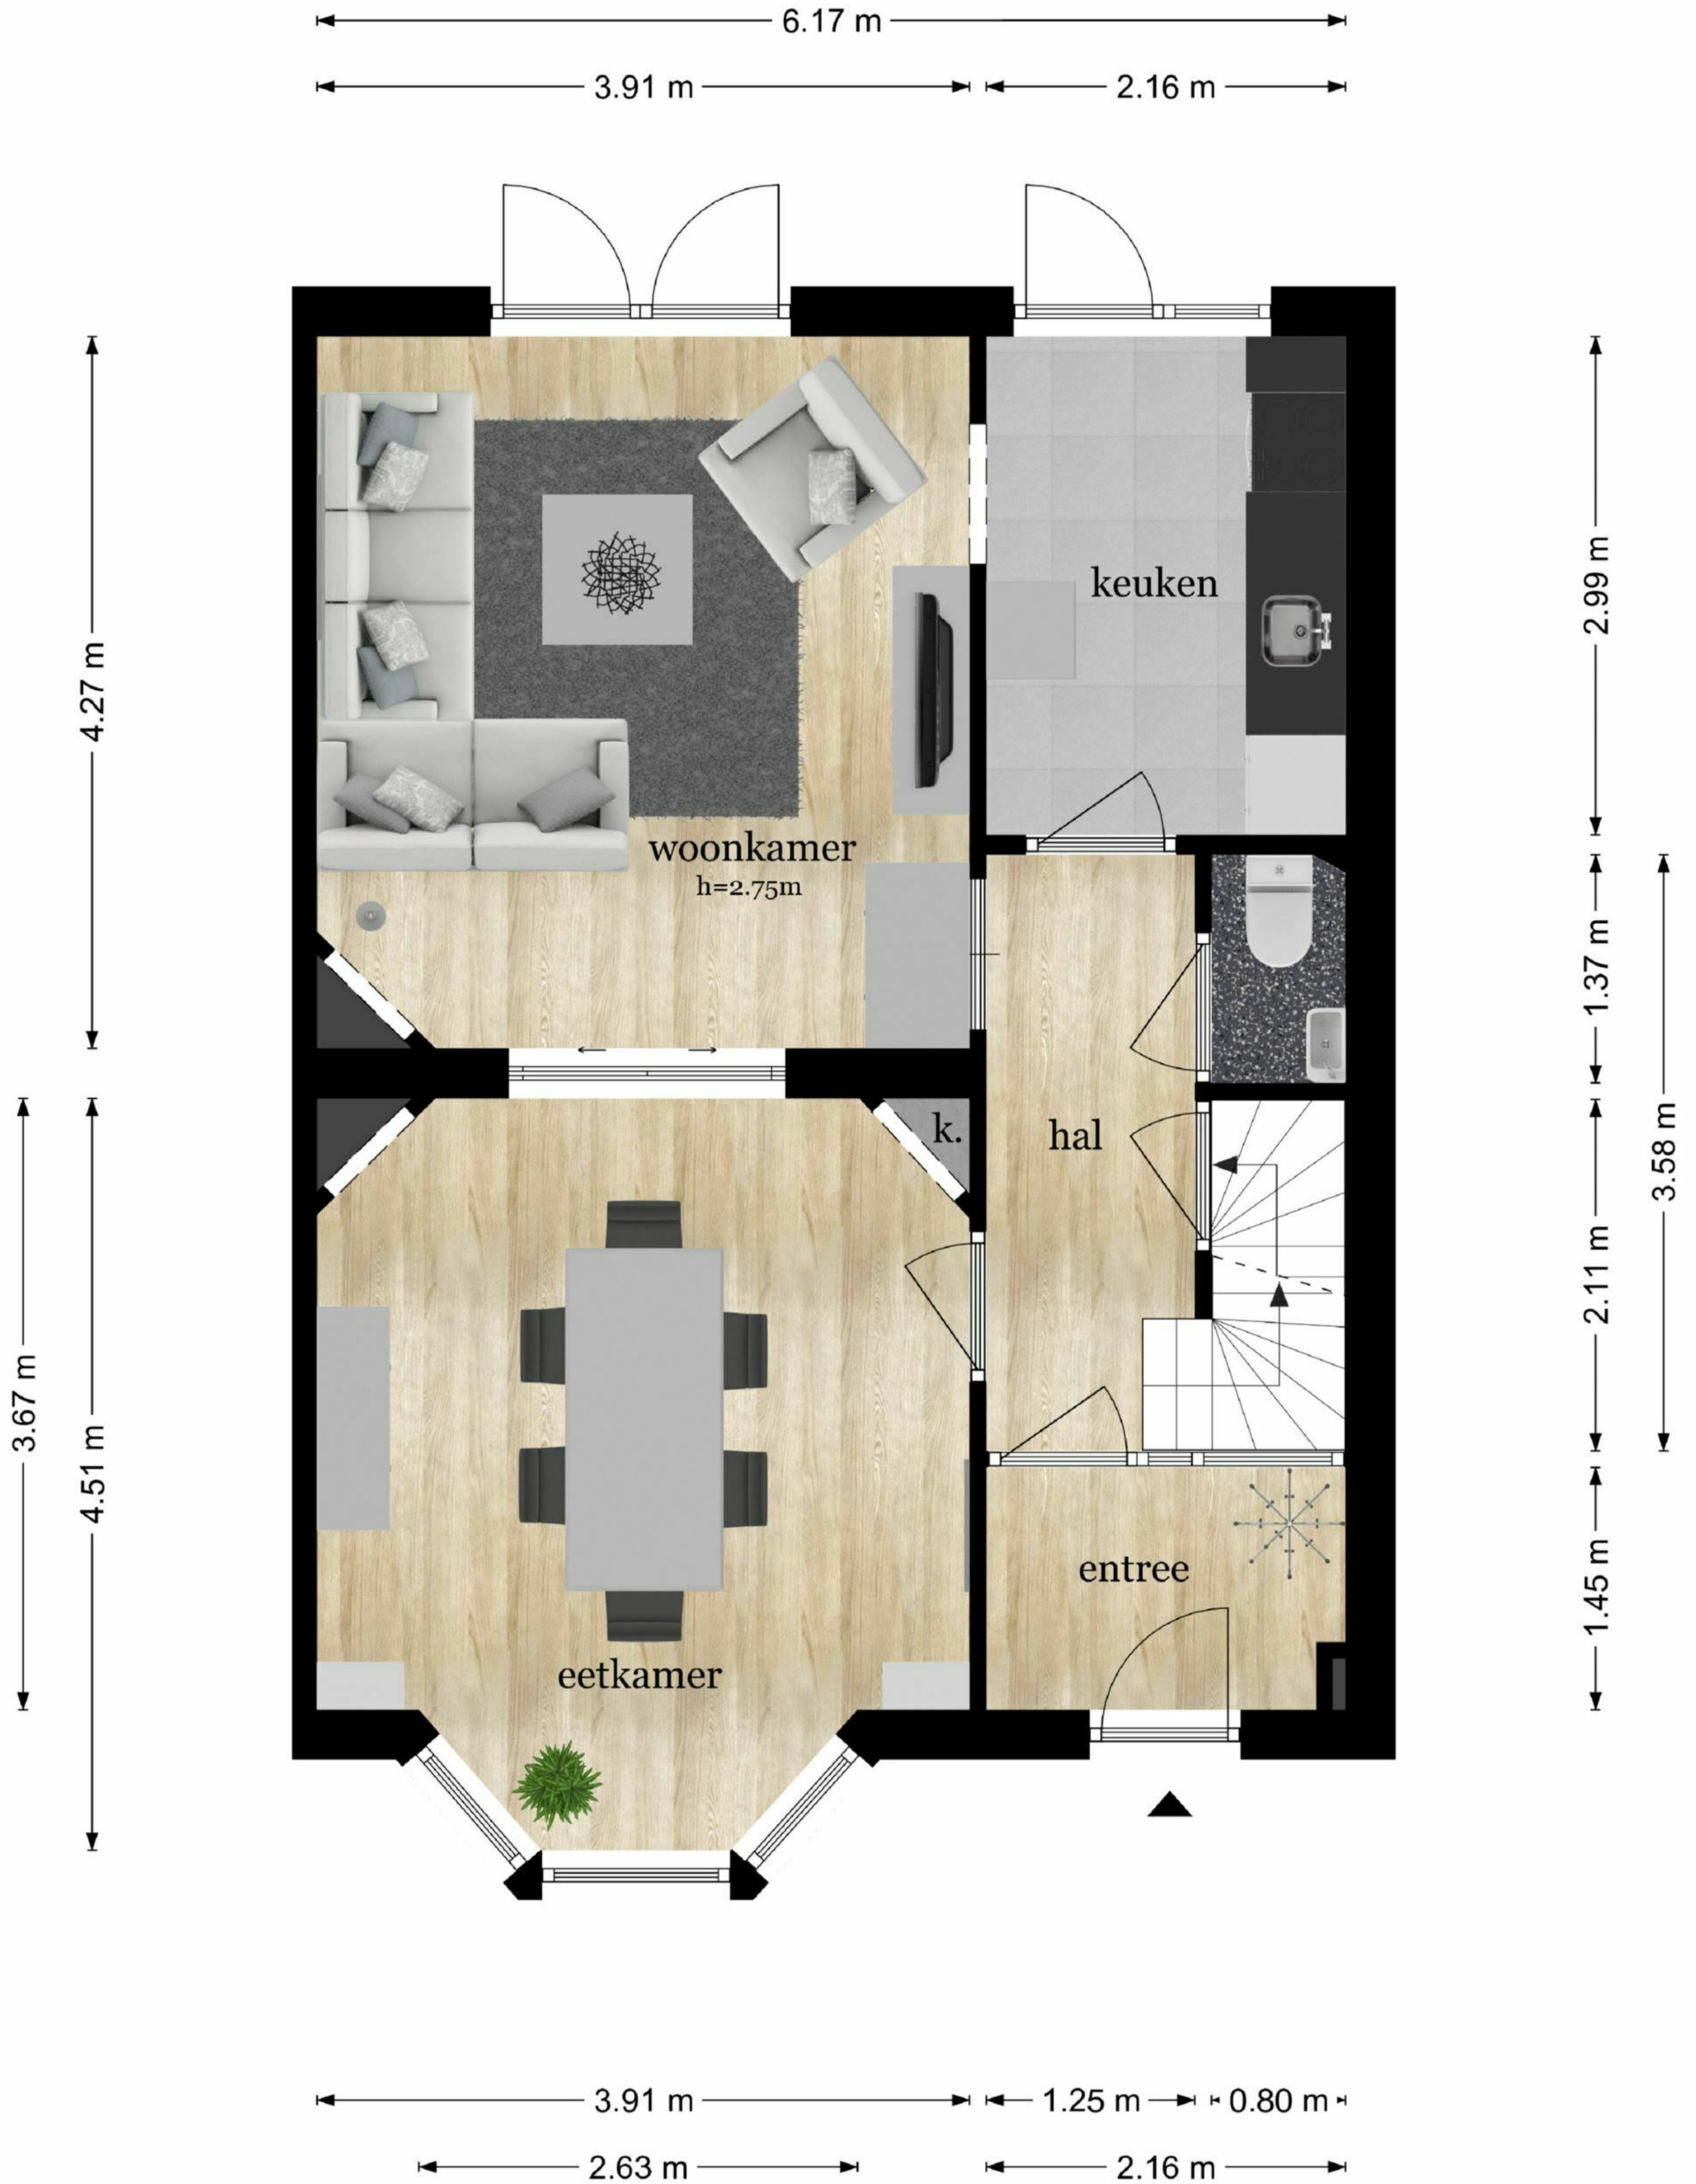

Muntweg 7 - Nijmegen Begane Grond

De plattegronden zijn geproduceerd voor promotionele doeleinden en ter indicatie.
Aan de plattegronden kunnen geen rechten worden ontleend
© www.objectenco.nl