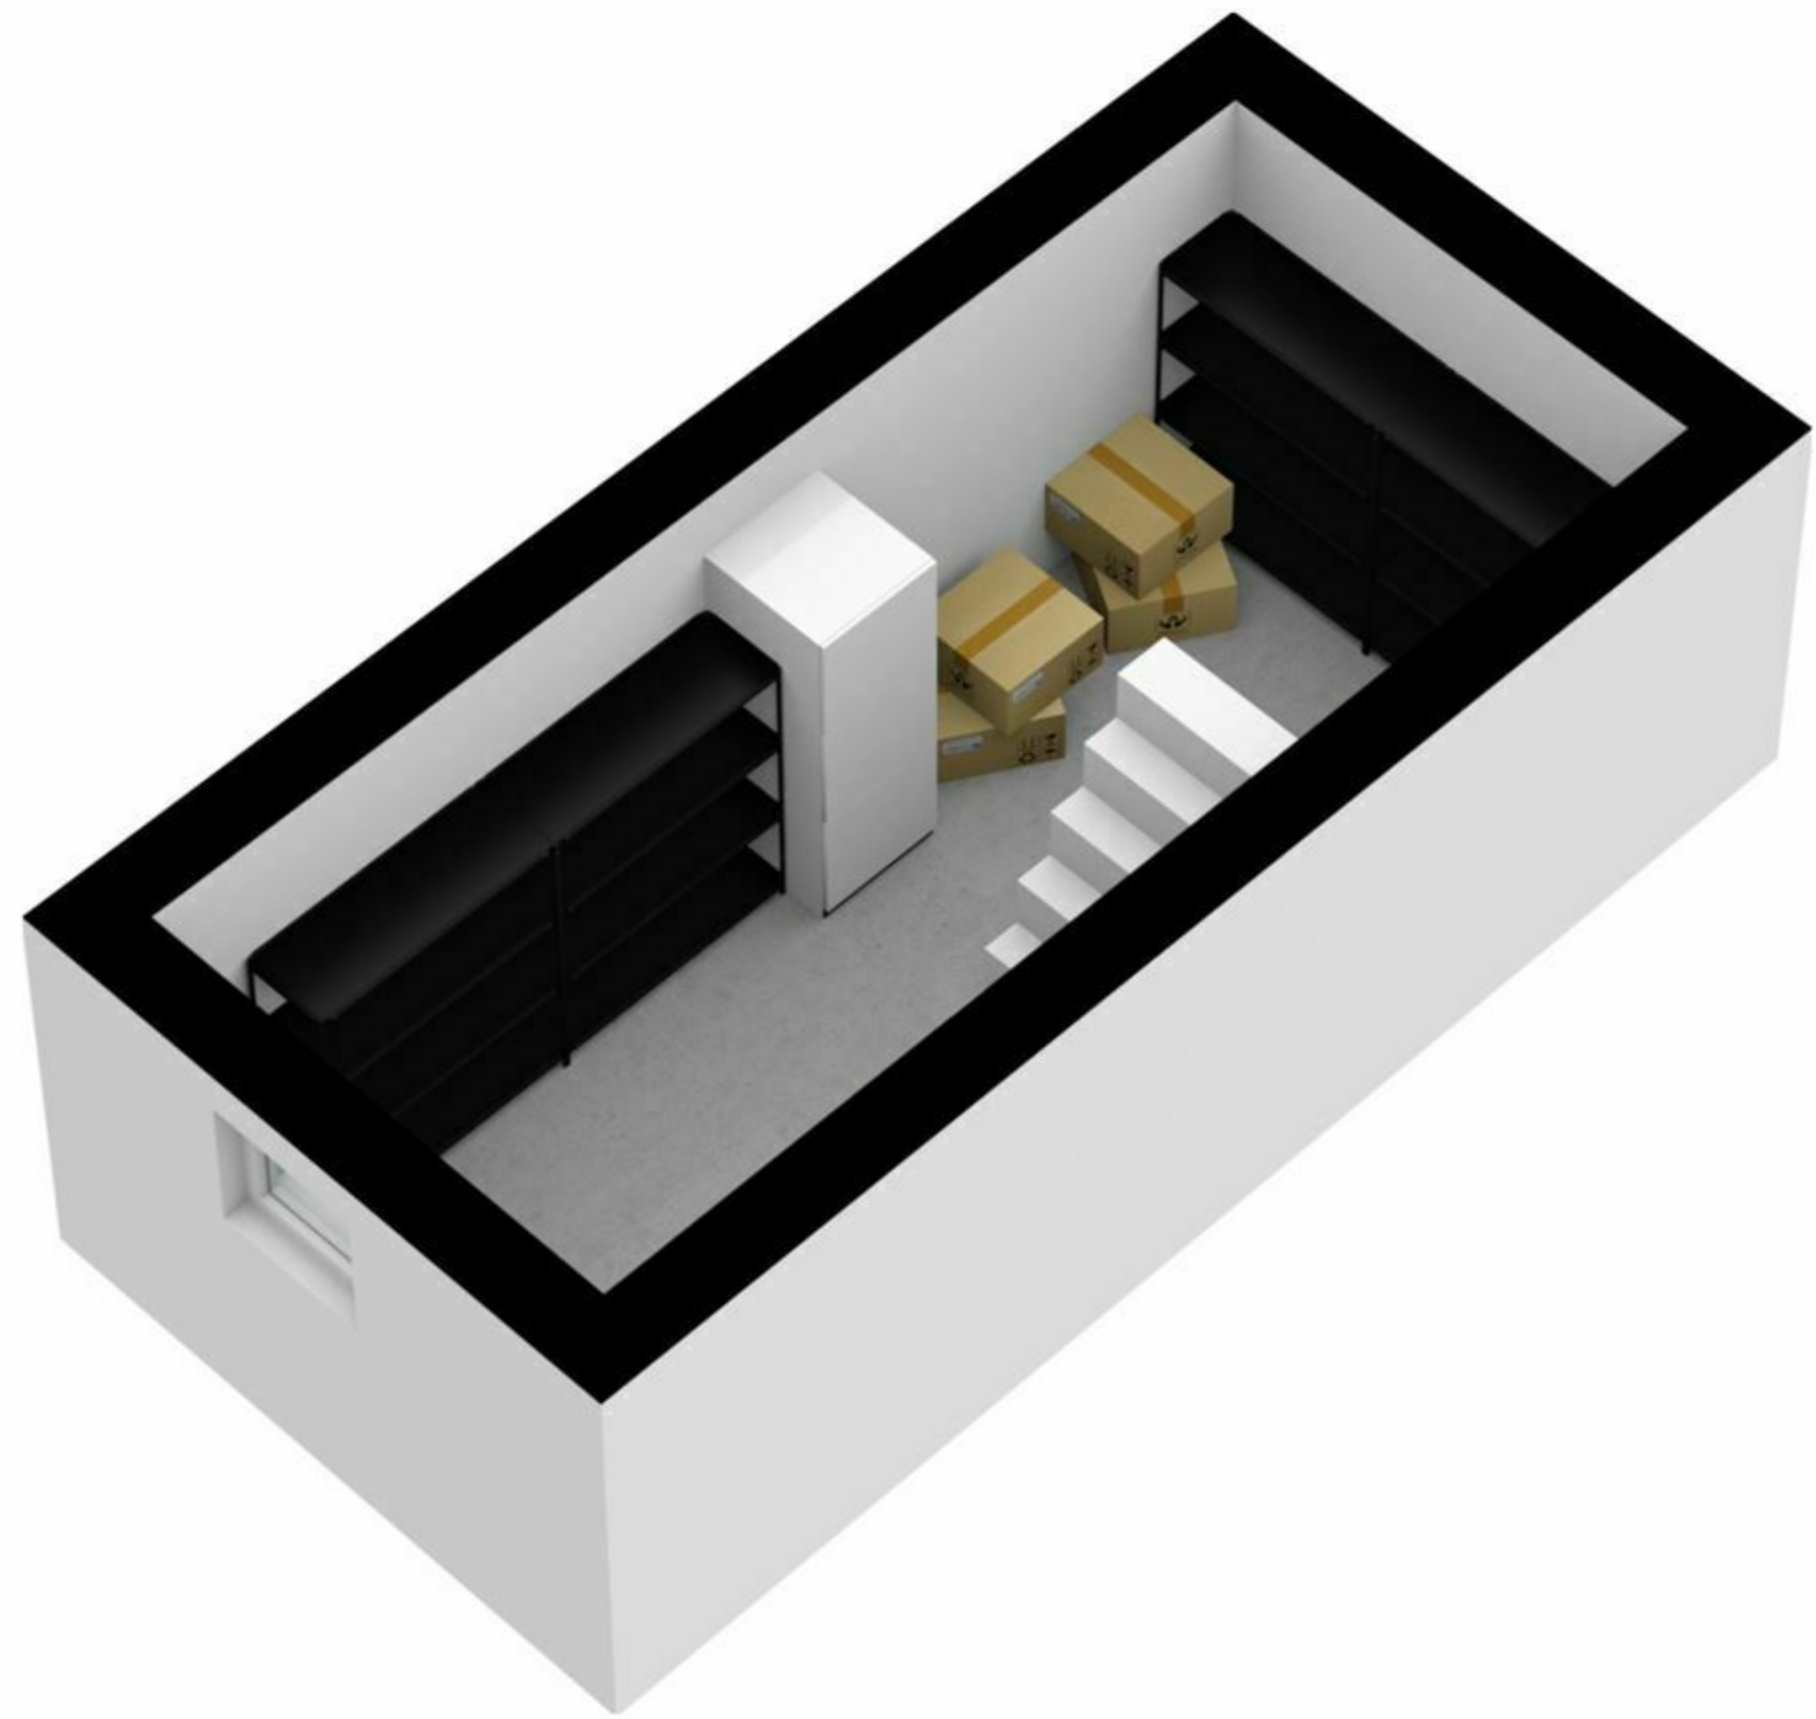

Eerste Verdieping

Muntweg 7 - Nijmegen Tweede Verdieping

De plattegronden zijn geproduceerd voor promotionele doeleinden en ter indicatie.
Aan de plattegronden kunnen geen rechten worden ontleend
© www.objectenco.nl

Muntweg 7 - Nijmegen Kelder

← 2.11 m →

↑ 5.05 m ↓

De plattegronden zijn geproduceerd voor promotionele doeleinden en ter indicatie.
Aan de plattegronden kunnen geen rechten worden ontleend
© www.objectenco.nl