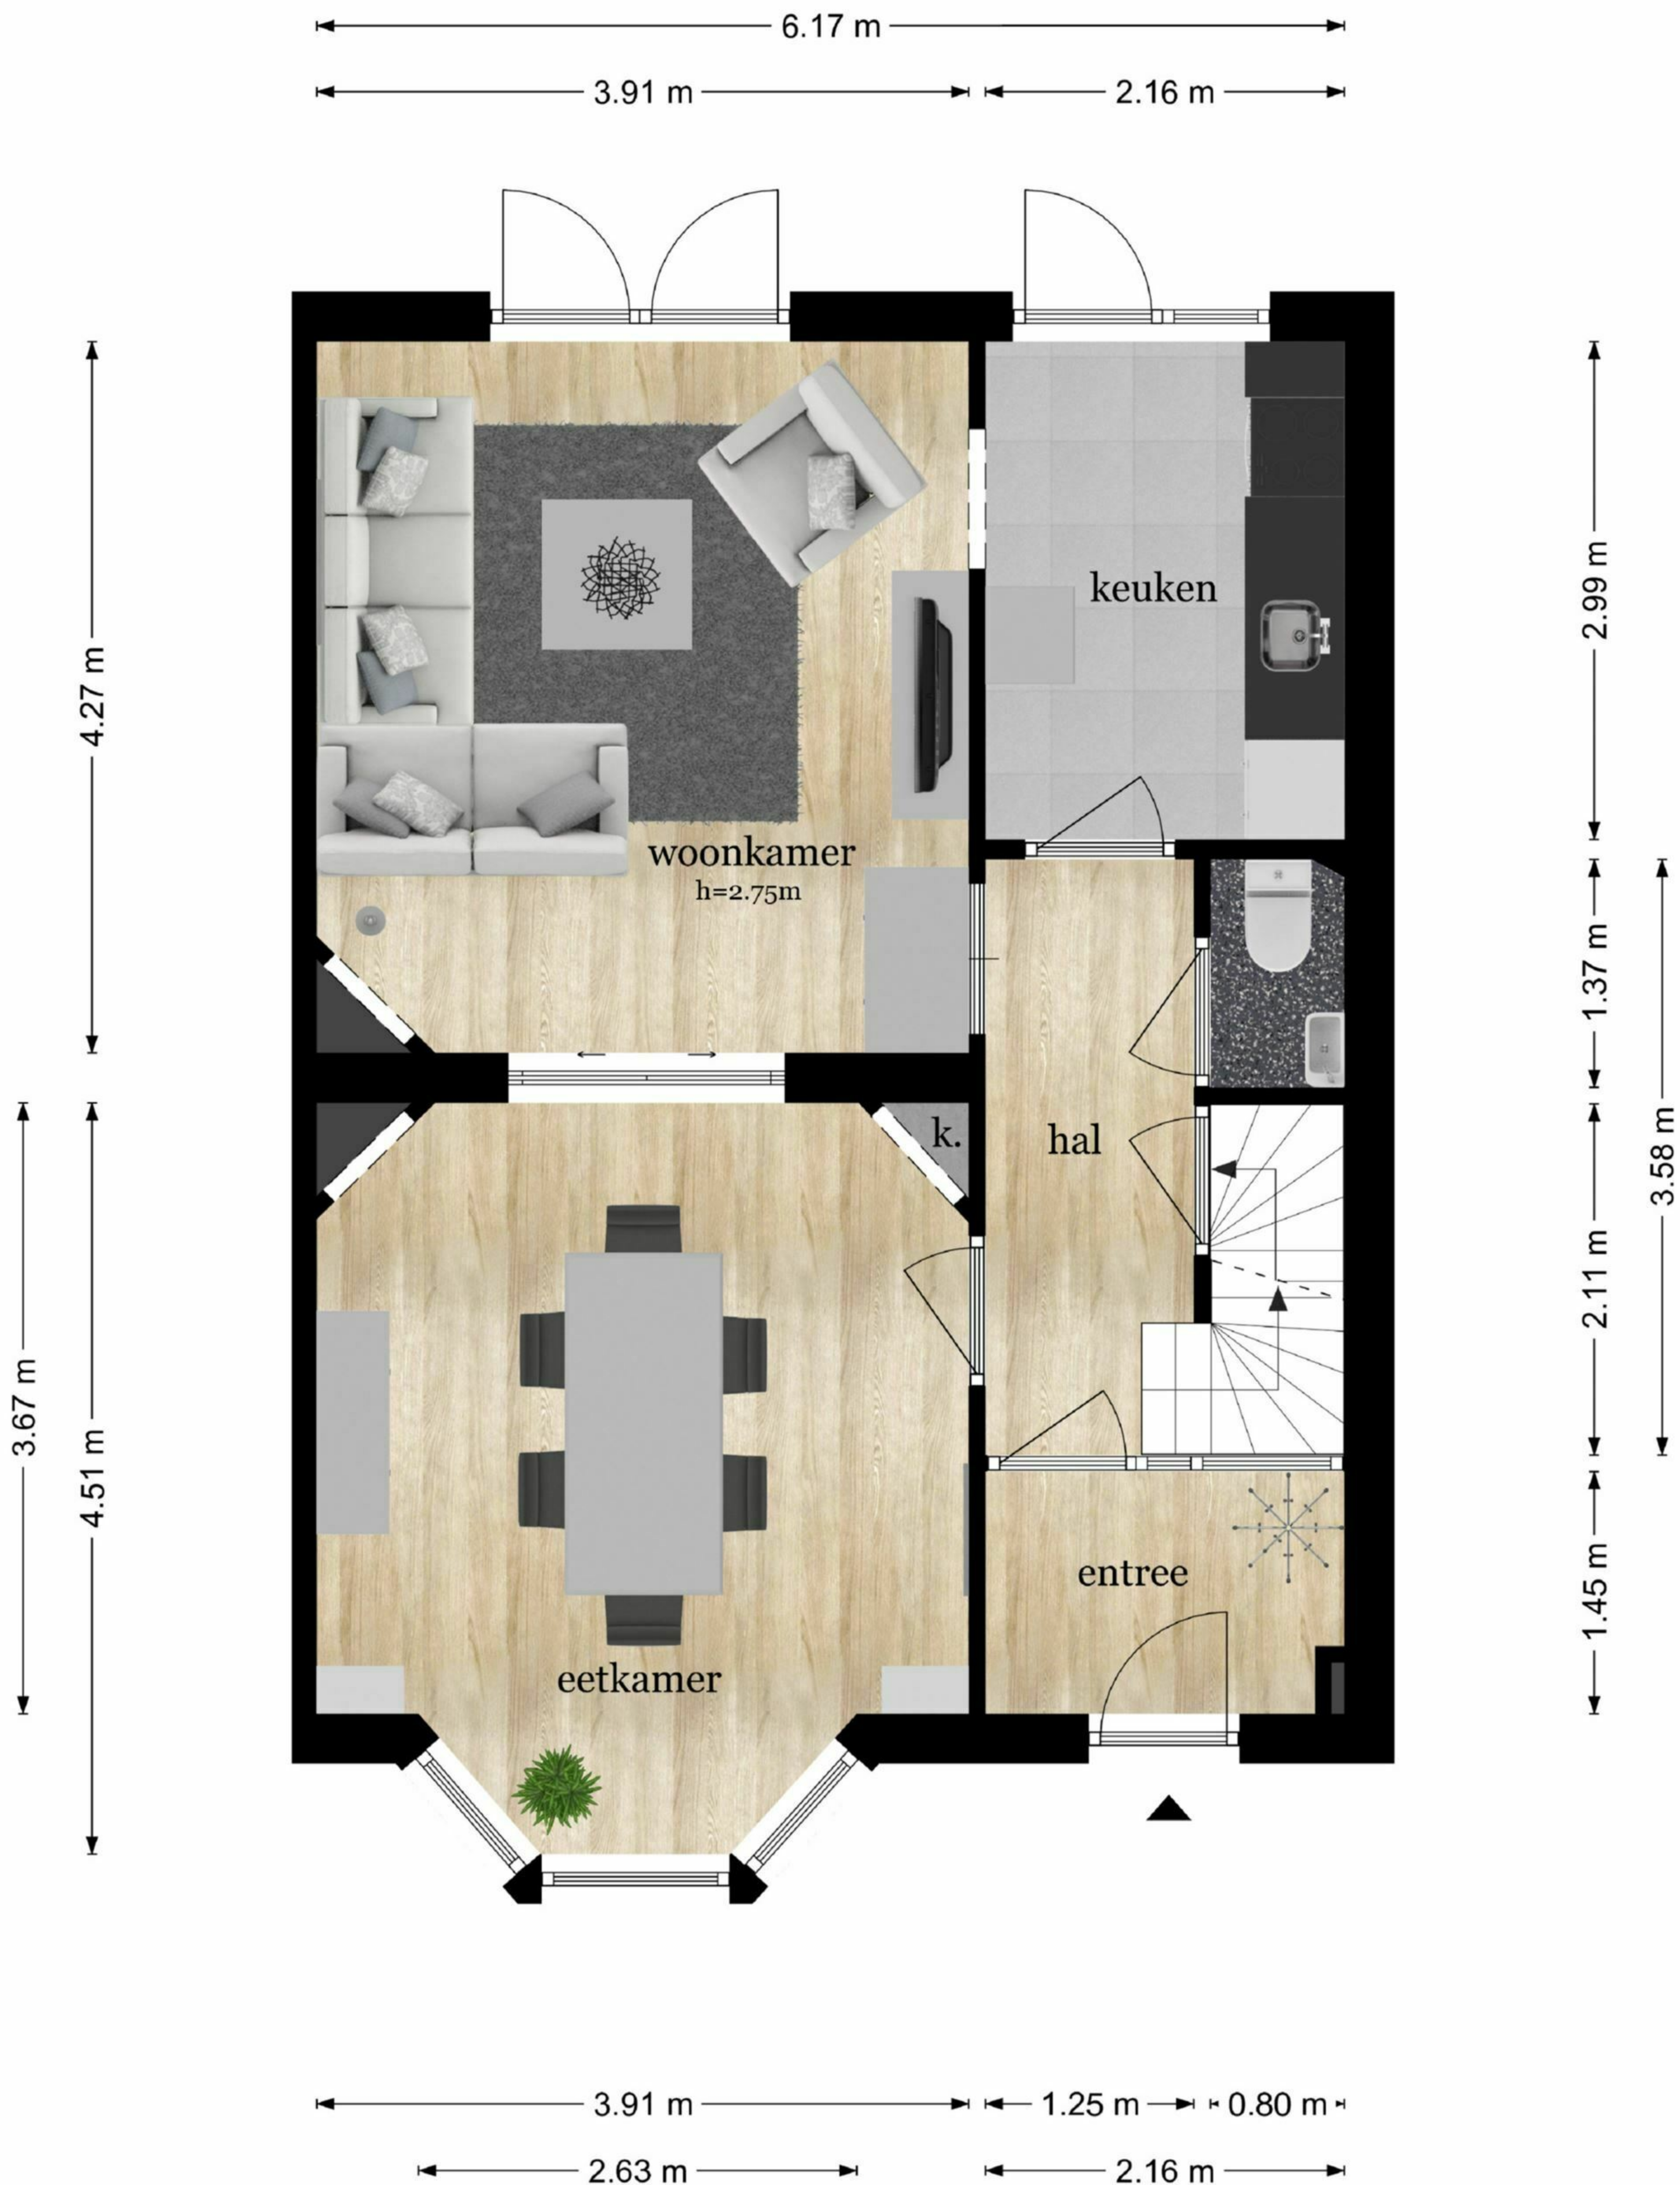

Muntweg 7 - Nijmegen Begane Grond

De plattegronden zijn geproduceerd voor promotionele doeleinden en ter indicatie.
Aan de plattegronden kunnen geen rechten worden ontleend
© www.objectenco.nl

Muntweg 7 - Nijmegen

Eerste Verdieping

Muntweg 7 - Nijmegen Tweede Verdieping

De plattegronden zijn geproduceerd voor promotionele doeleinden en ter indicatie.
Aan de plattegronden kunnen geen rechten worden ontleend
© www.objectenco.nl

Muntweg 7 - Nijmegen Kelder

← 2.11 m →

↑ 5.05 m ↓

De plattegronden zijn geproduceerd voor promotionele doeleinden en ter indicatie.
Aan de plattegronden kunnen geen rechten worden ontleend
© www.objectenco.nl