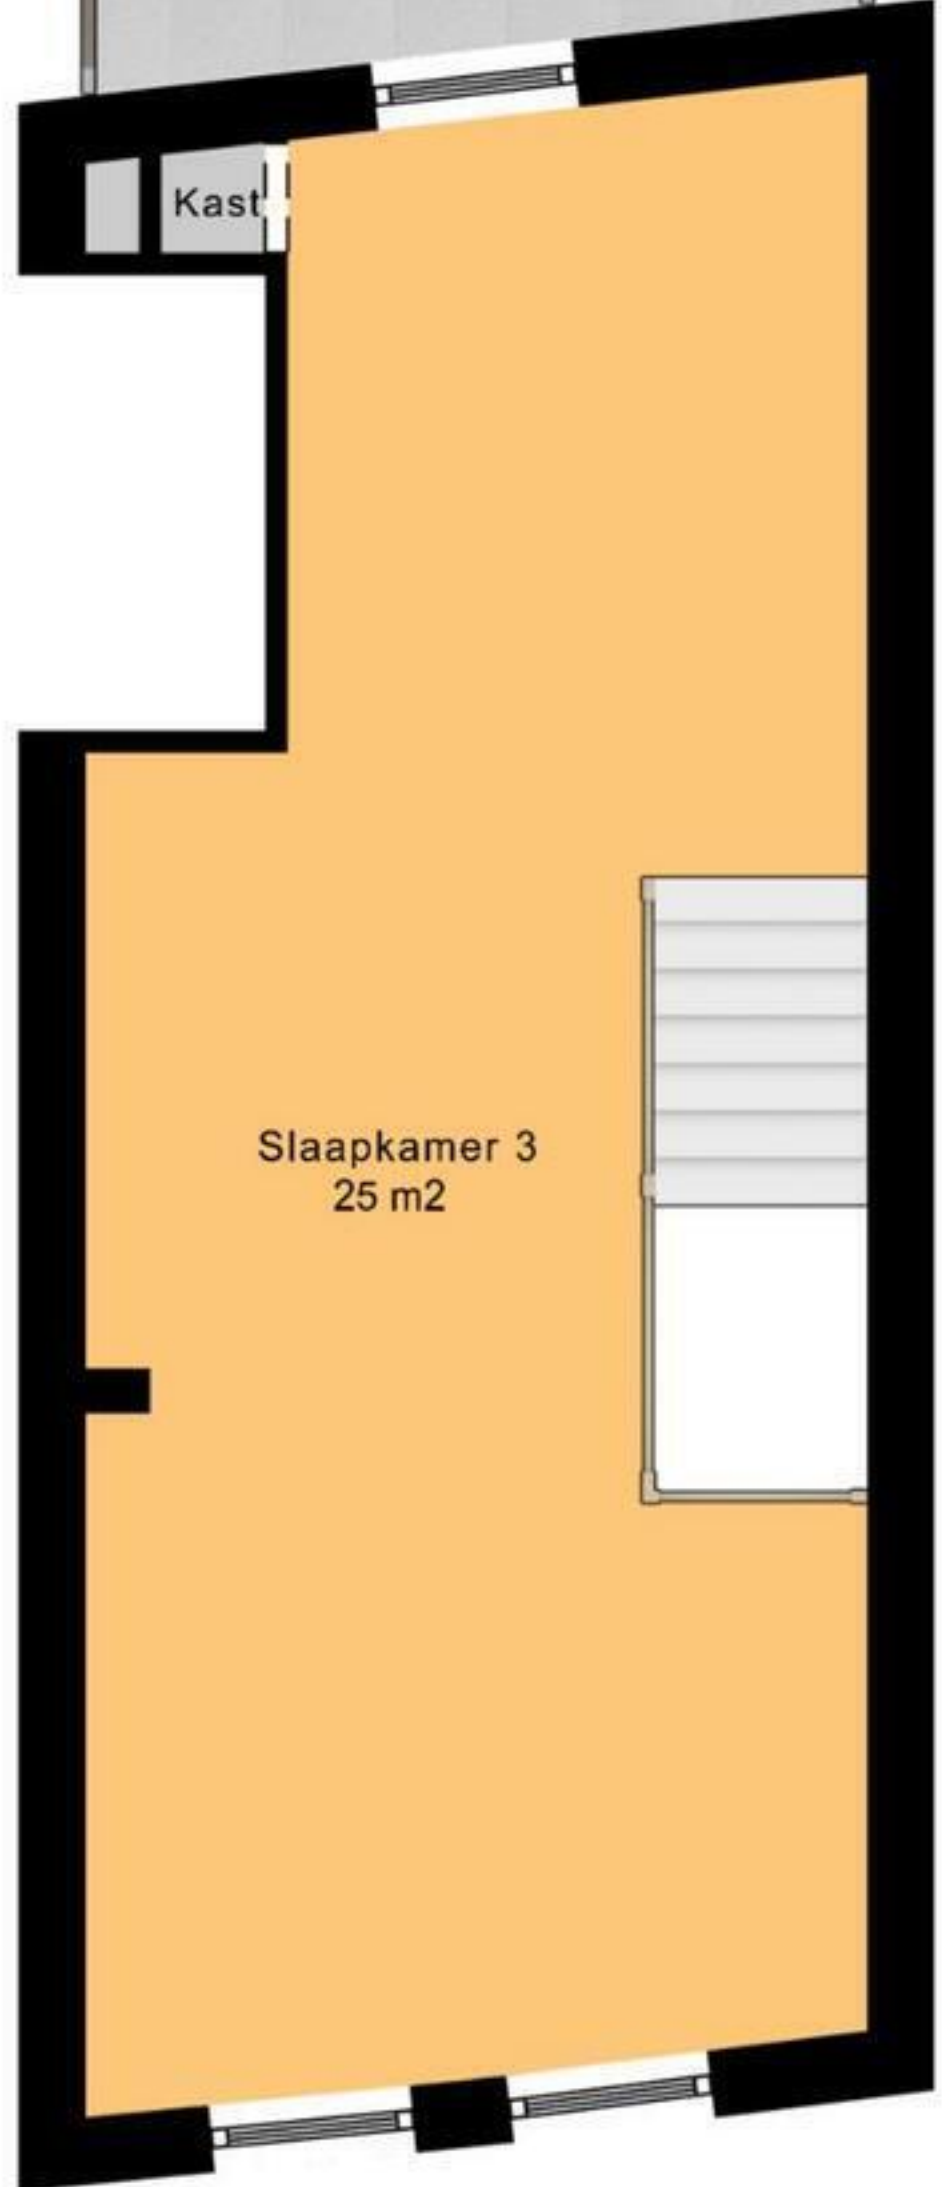

Begane Grond

2.58 m

3.44 m

10.07 m

Dakterras

Lichtkoepel

Kast

Slaapkamer 3  
25 m<sup>2</sup>

2.74 m

3.14 m

8.71 m

3.48 m

Eerste Verdieping