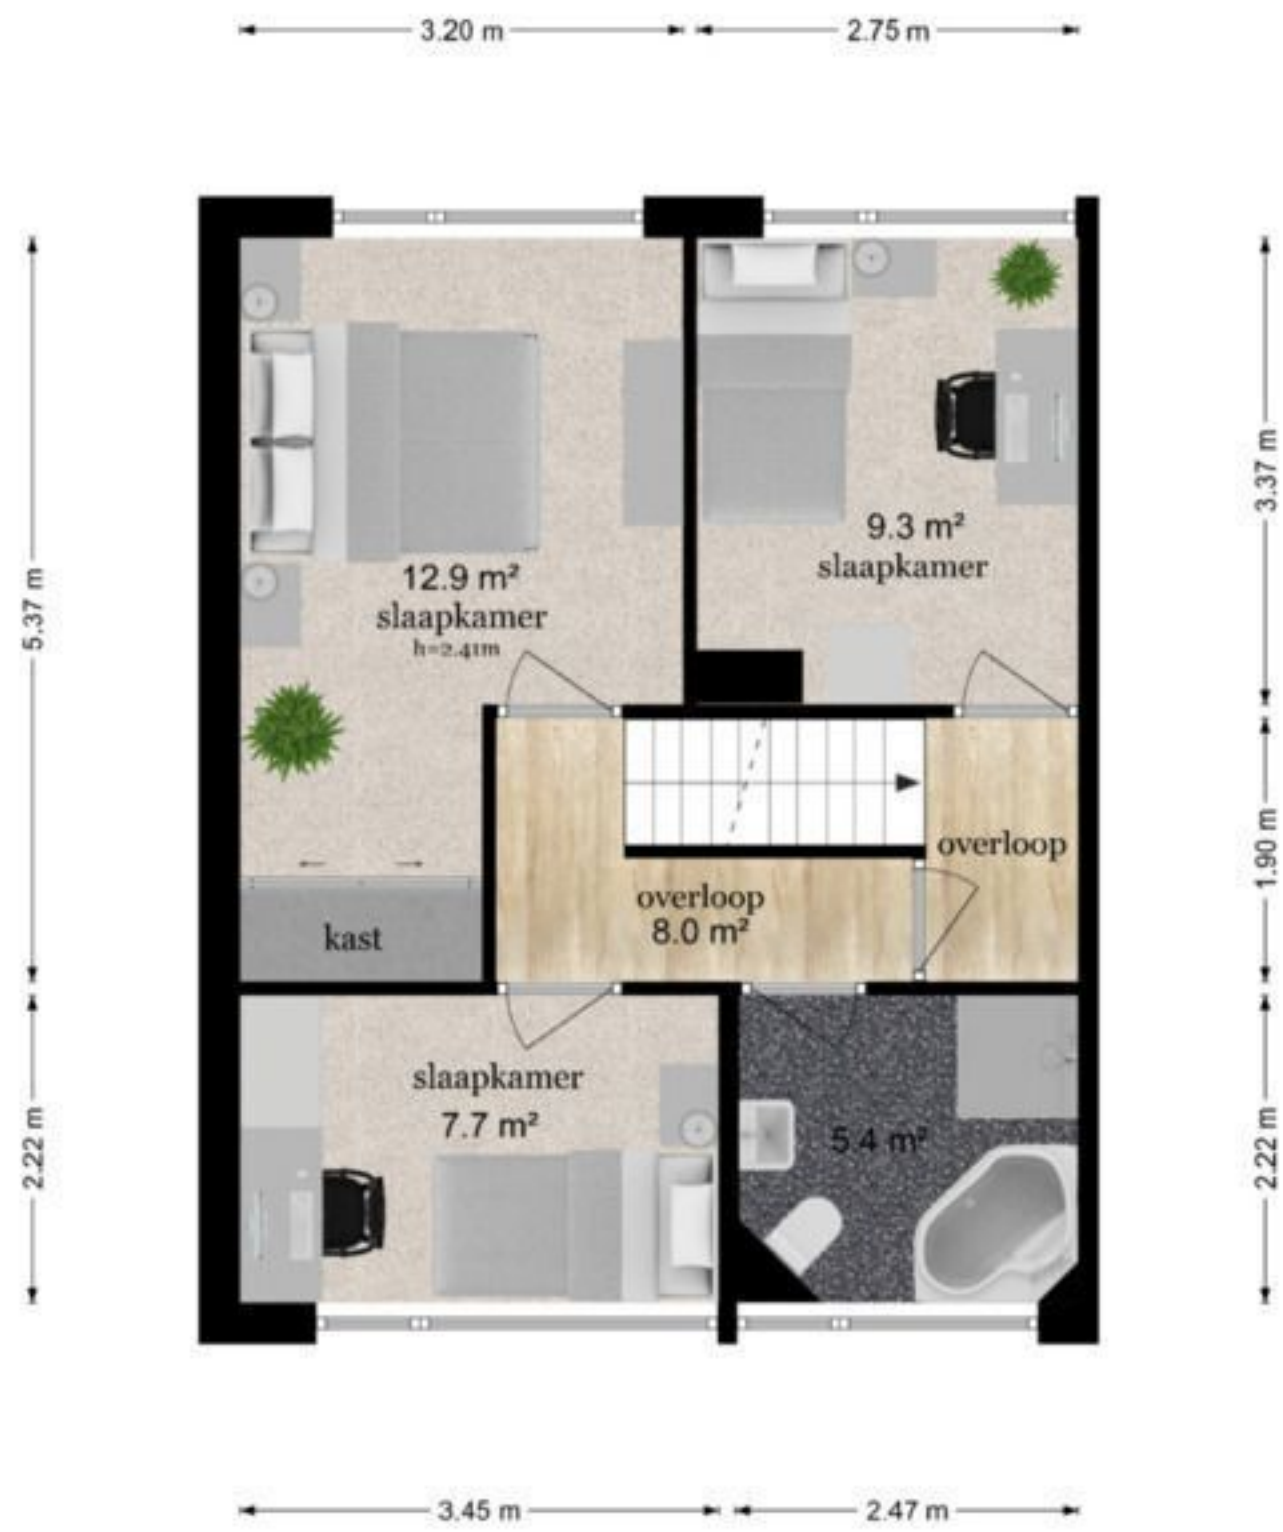

Nassaulaan 3 - Amerongen  
Begane Grond

Nassaulaan 3 - Amerongen  
Eerste Verdieping

De plattegronden zijn geproduceerd voor promotionele doeleinden en ter indicatie.  
Aan de plattegronden kunnen geen rechten worden ontleend  
© www.objectenco.nl

Nassaulaan 3 - Amerongen  
Tweede Verdieping

3.20 m 2.75 m

De plattegronden zijn geproduceerd voor promotionele doeleinden en ter indicatie.  
Aan de plattegronden kunnen geen rechten worden ontleend  
© www.objectenco.nl