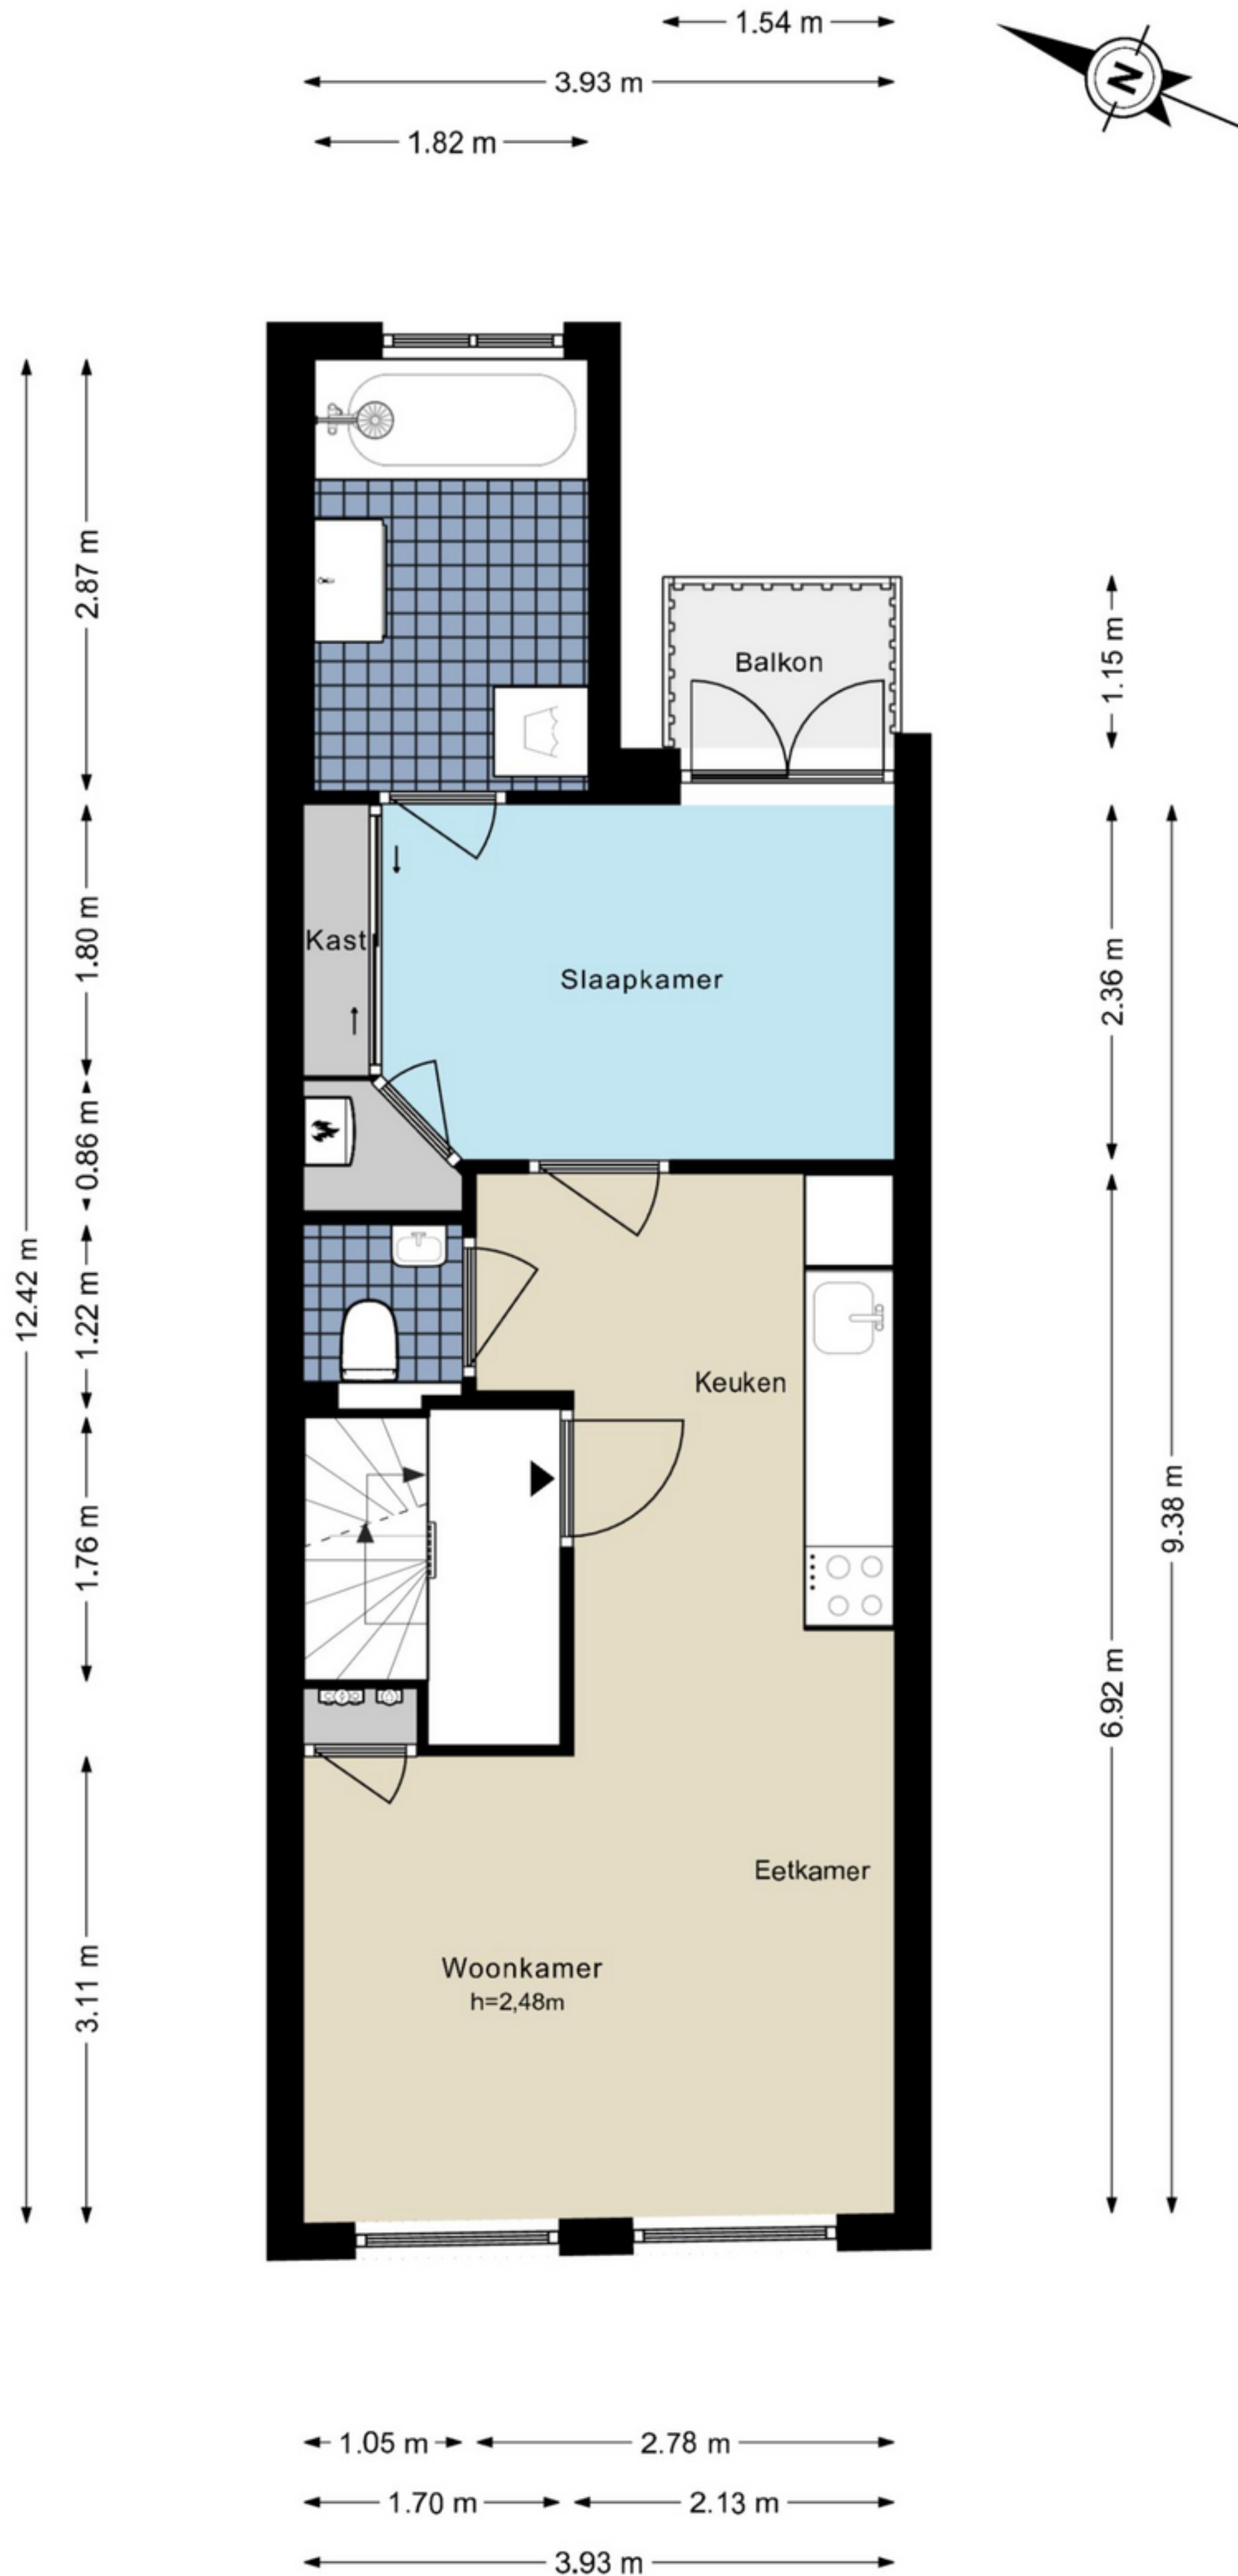

Nicolaas Beetsstraat 57 - Amsterdam

Eerste verdieping

Schaalcontrole