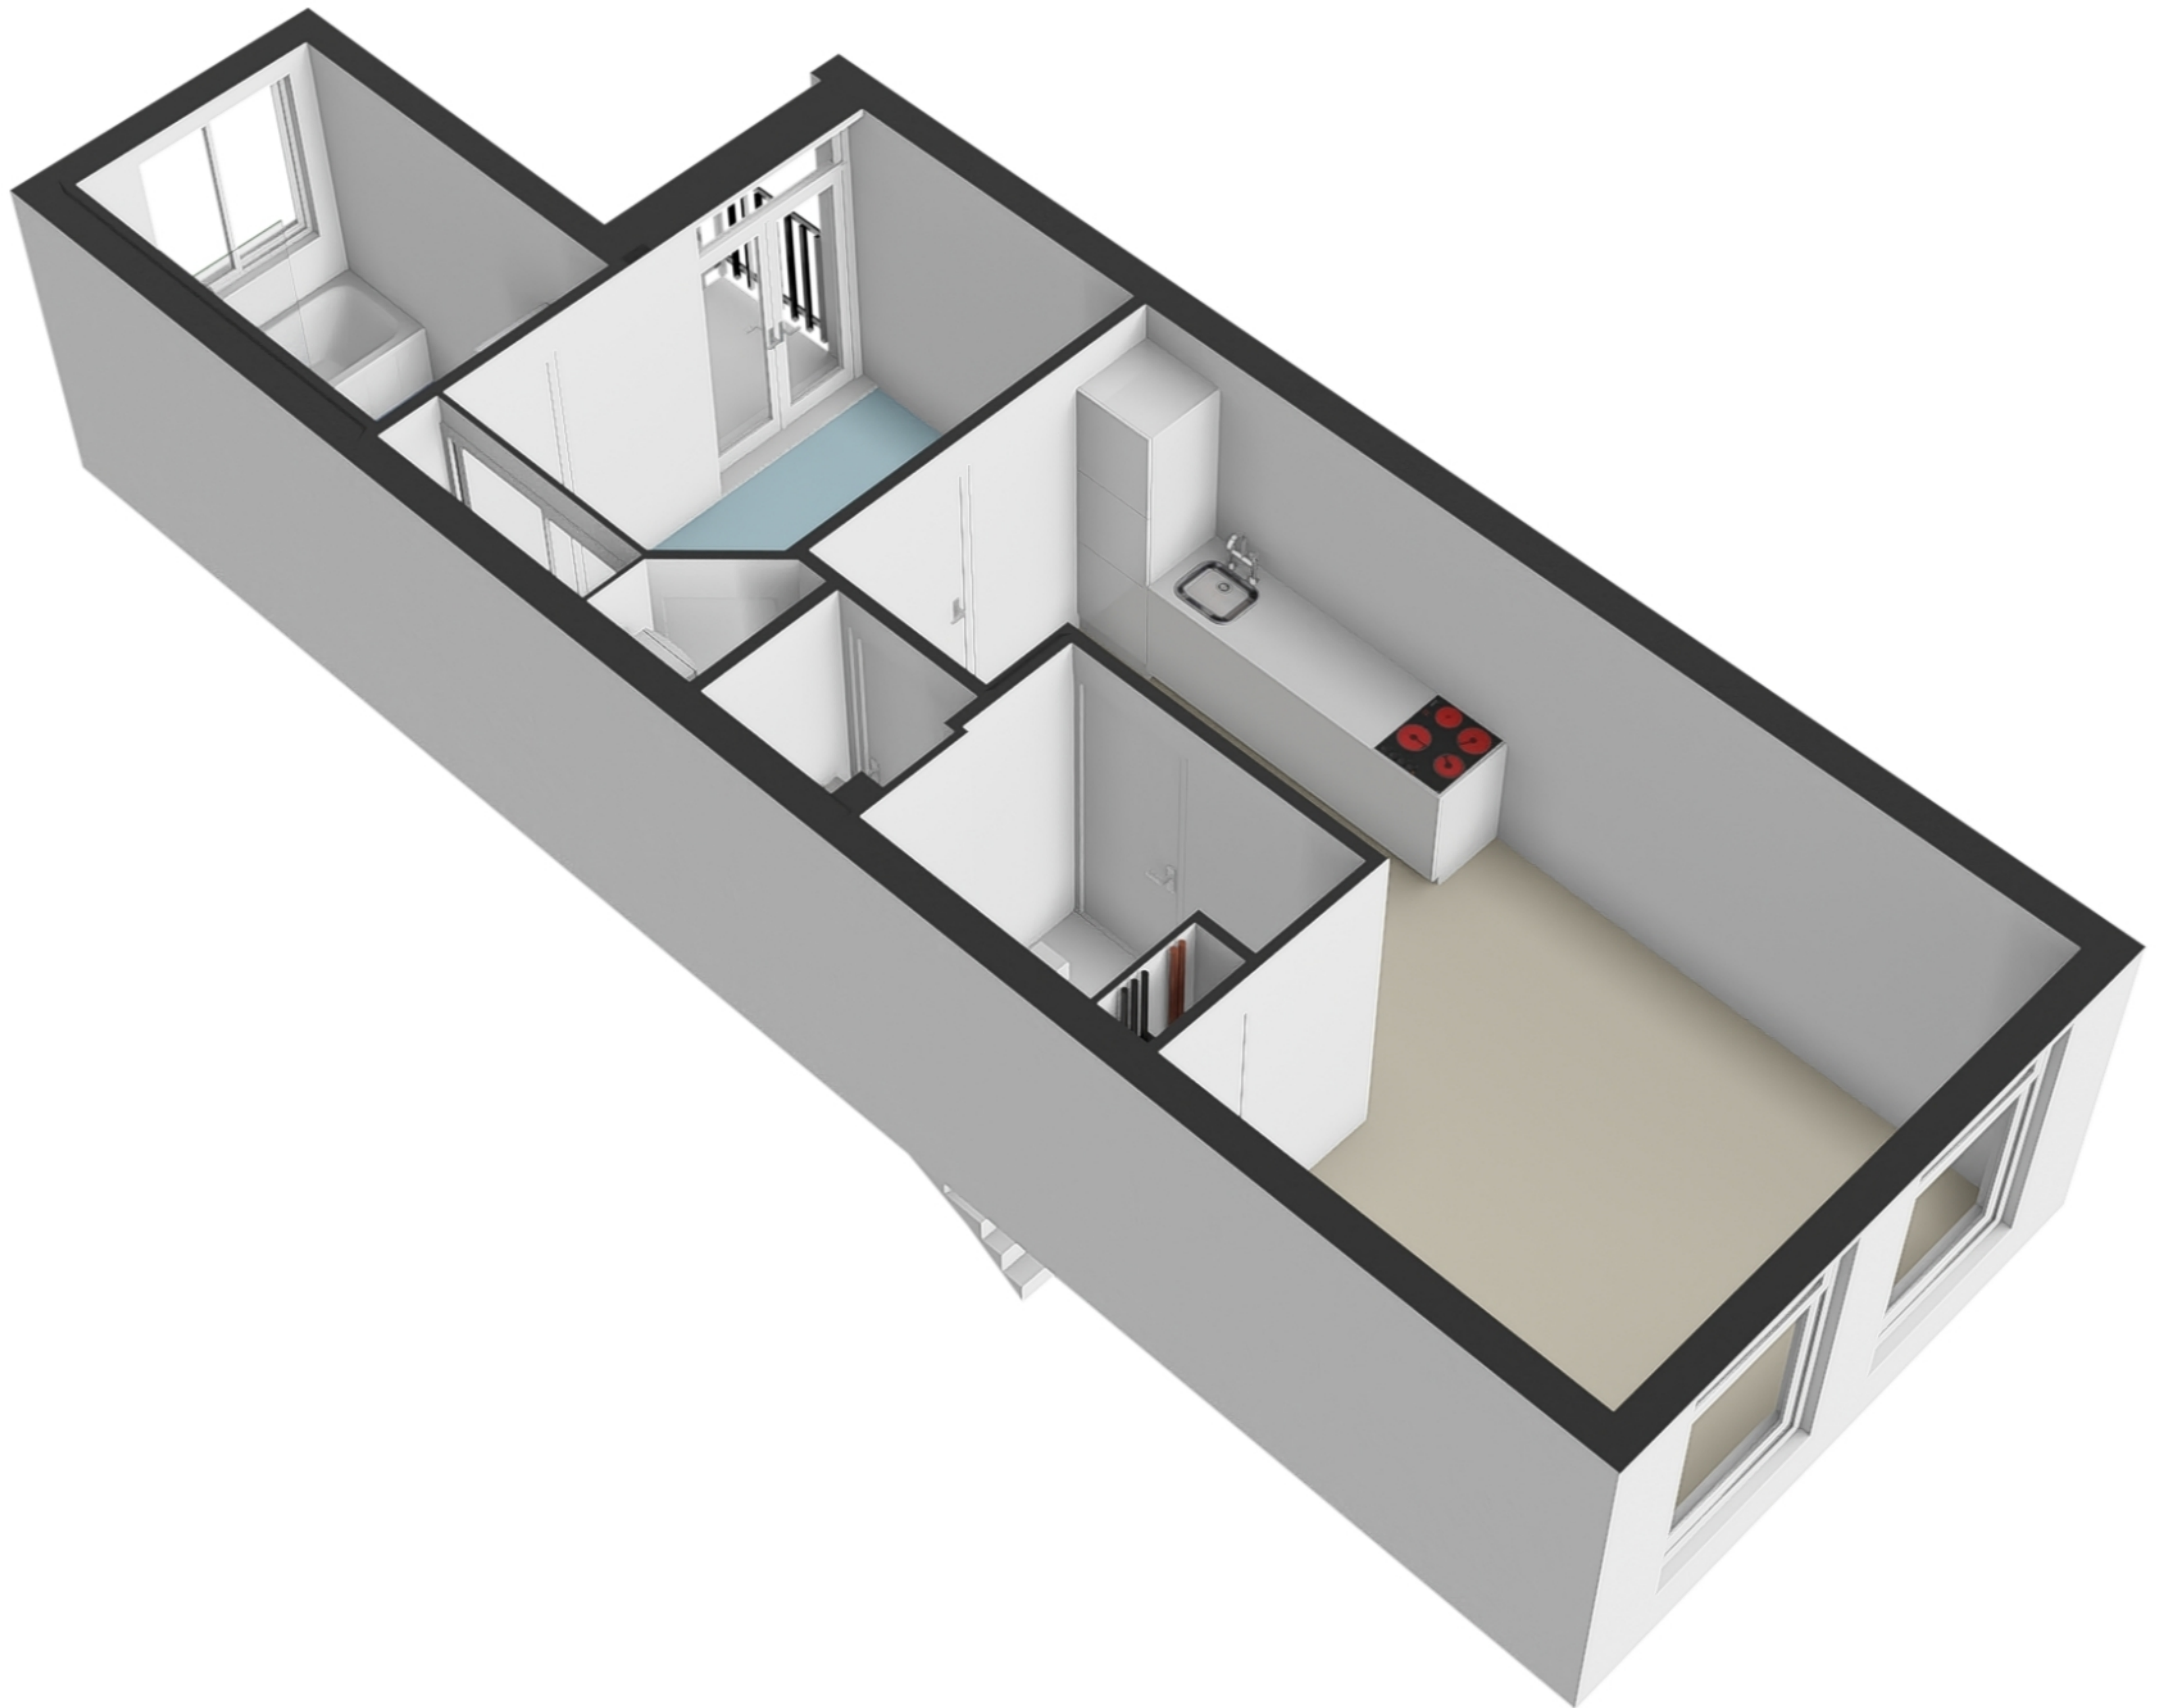

Nicolaas Beetsstraat 57 - Amsterdam

Eerste verdieping

Schaalcontrole