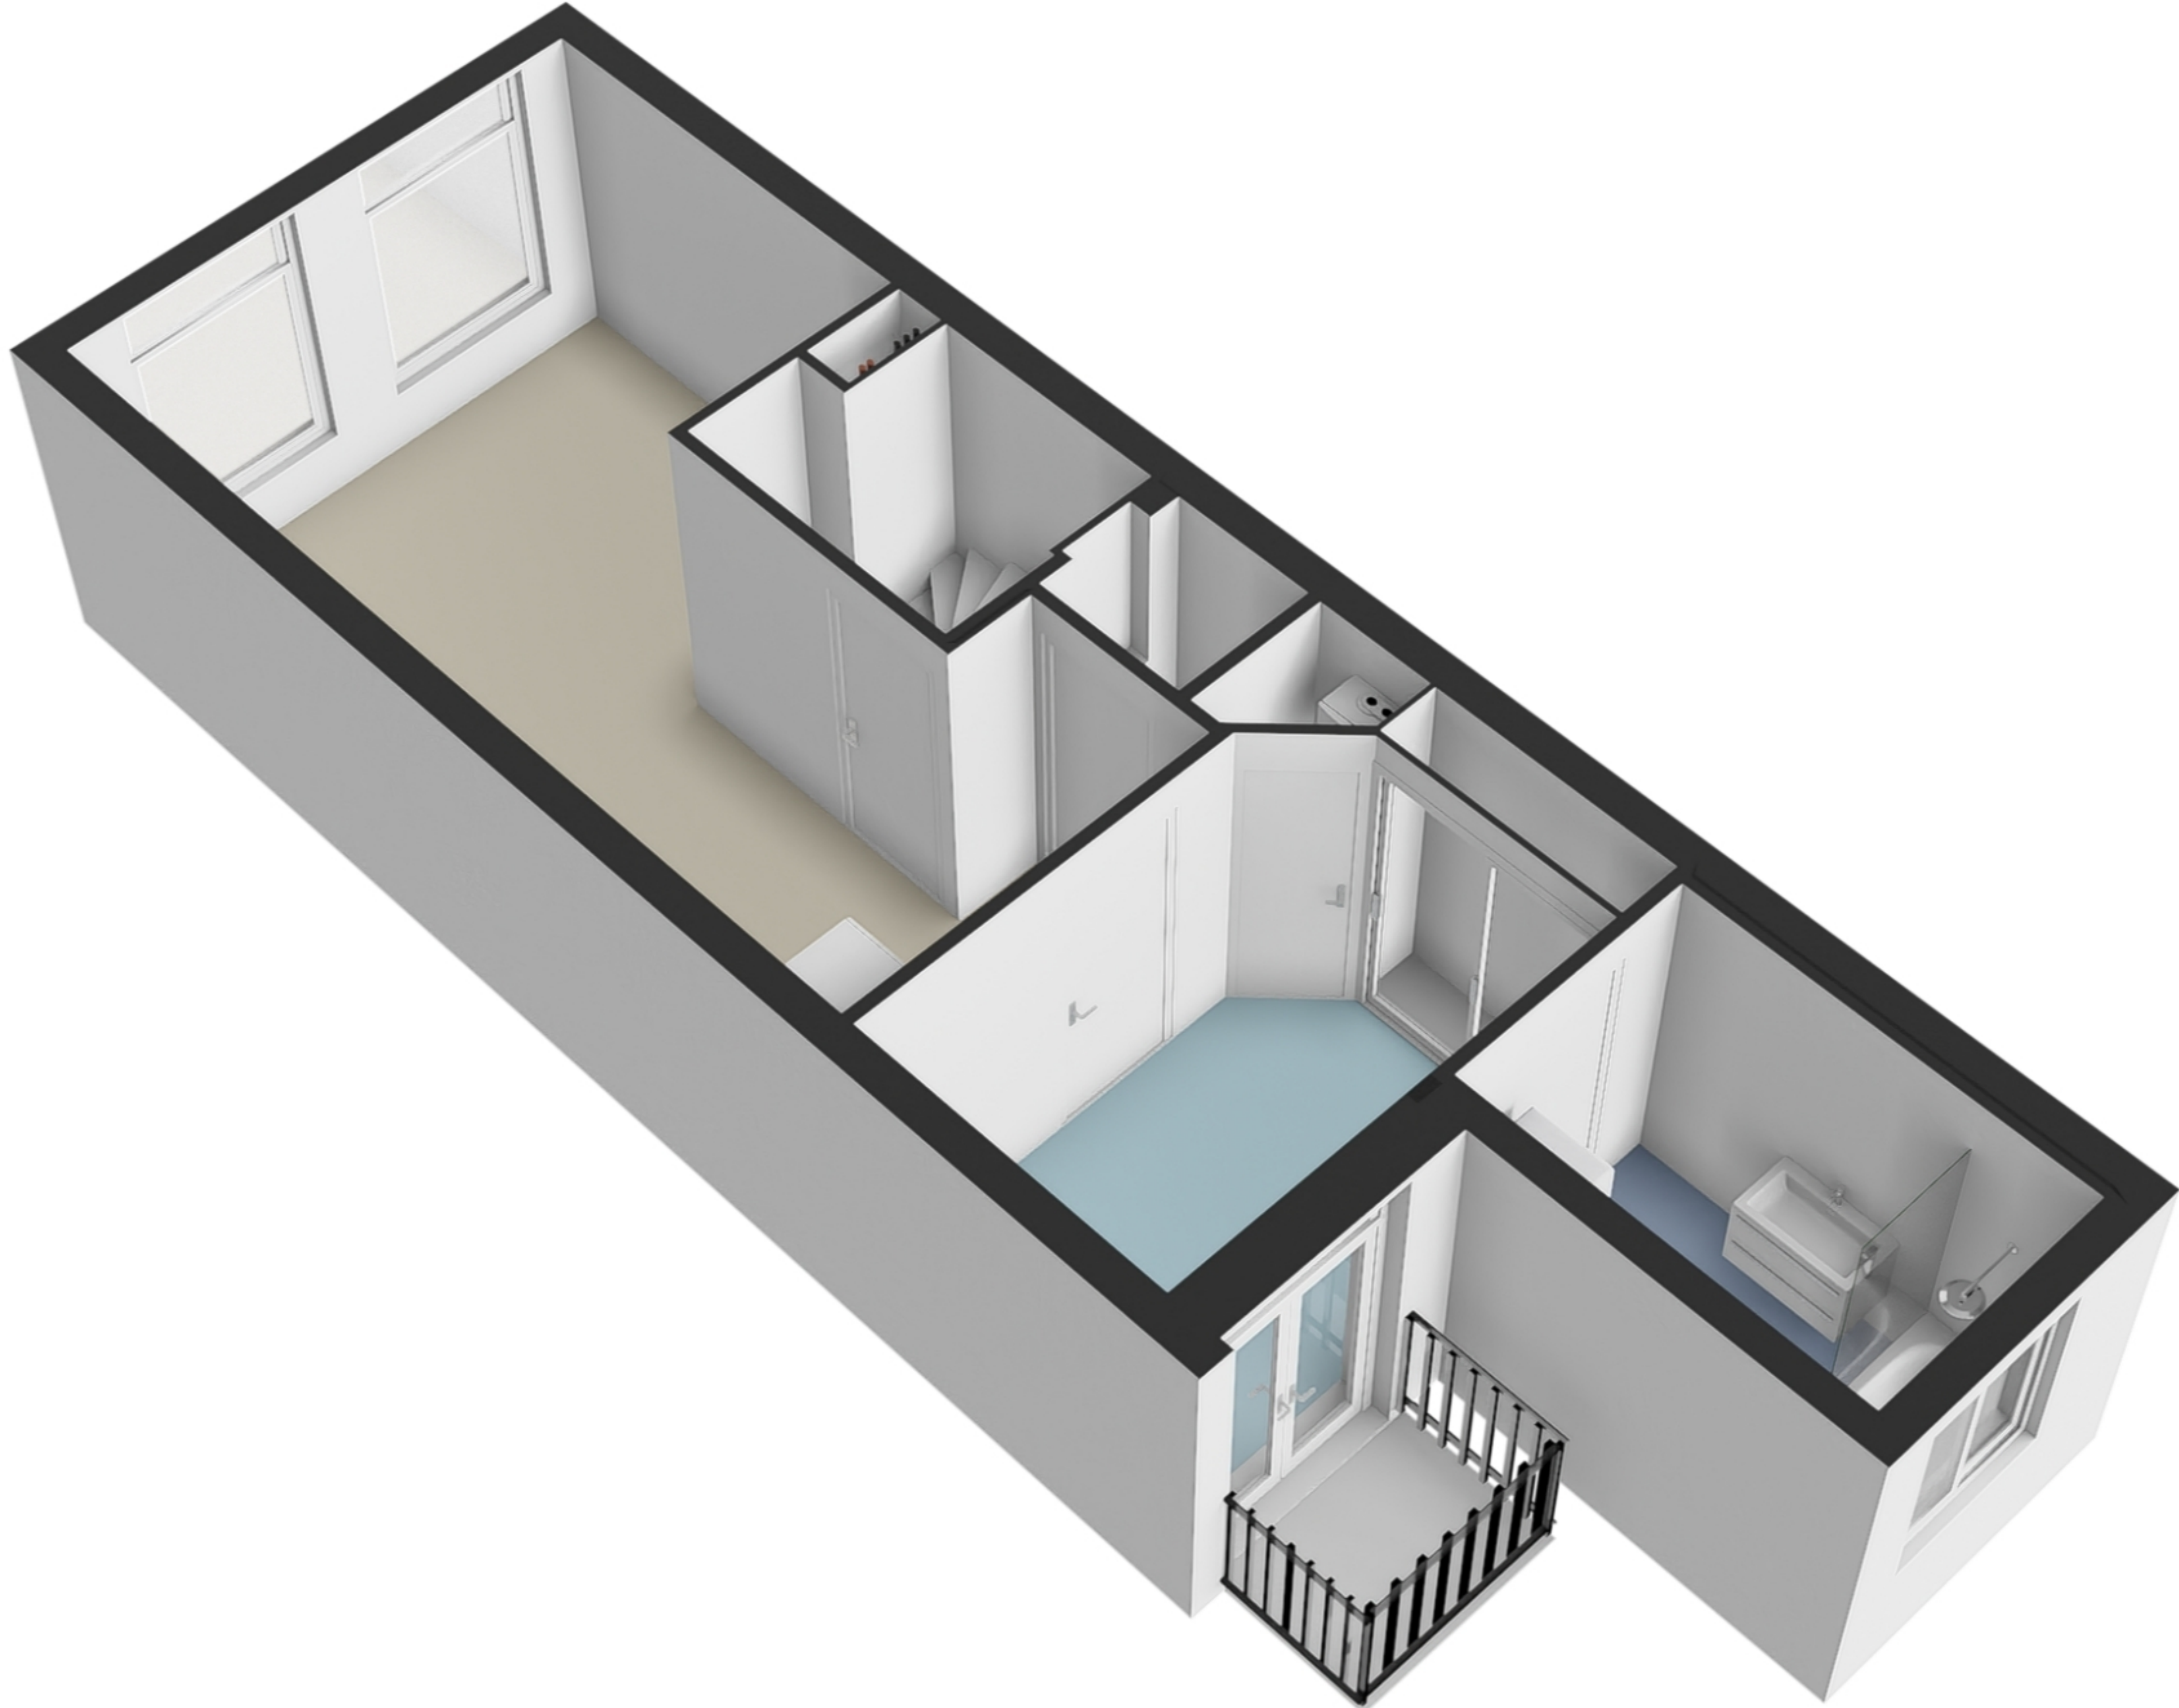

Nicolaas Beetsstraat 57 - Amsterdam

Eerste verdieping

Schaalcontrole