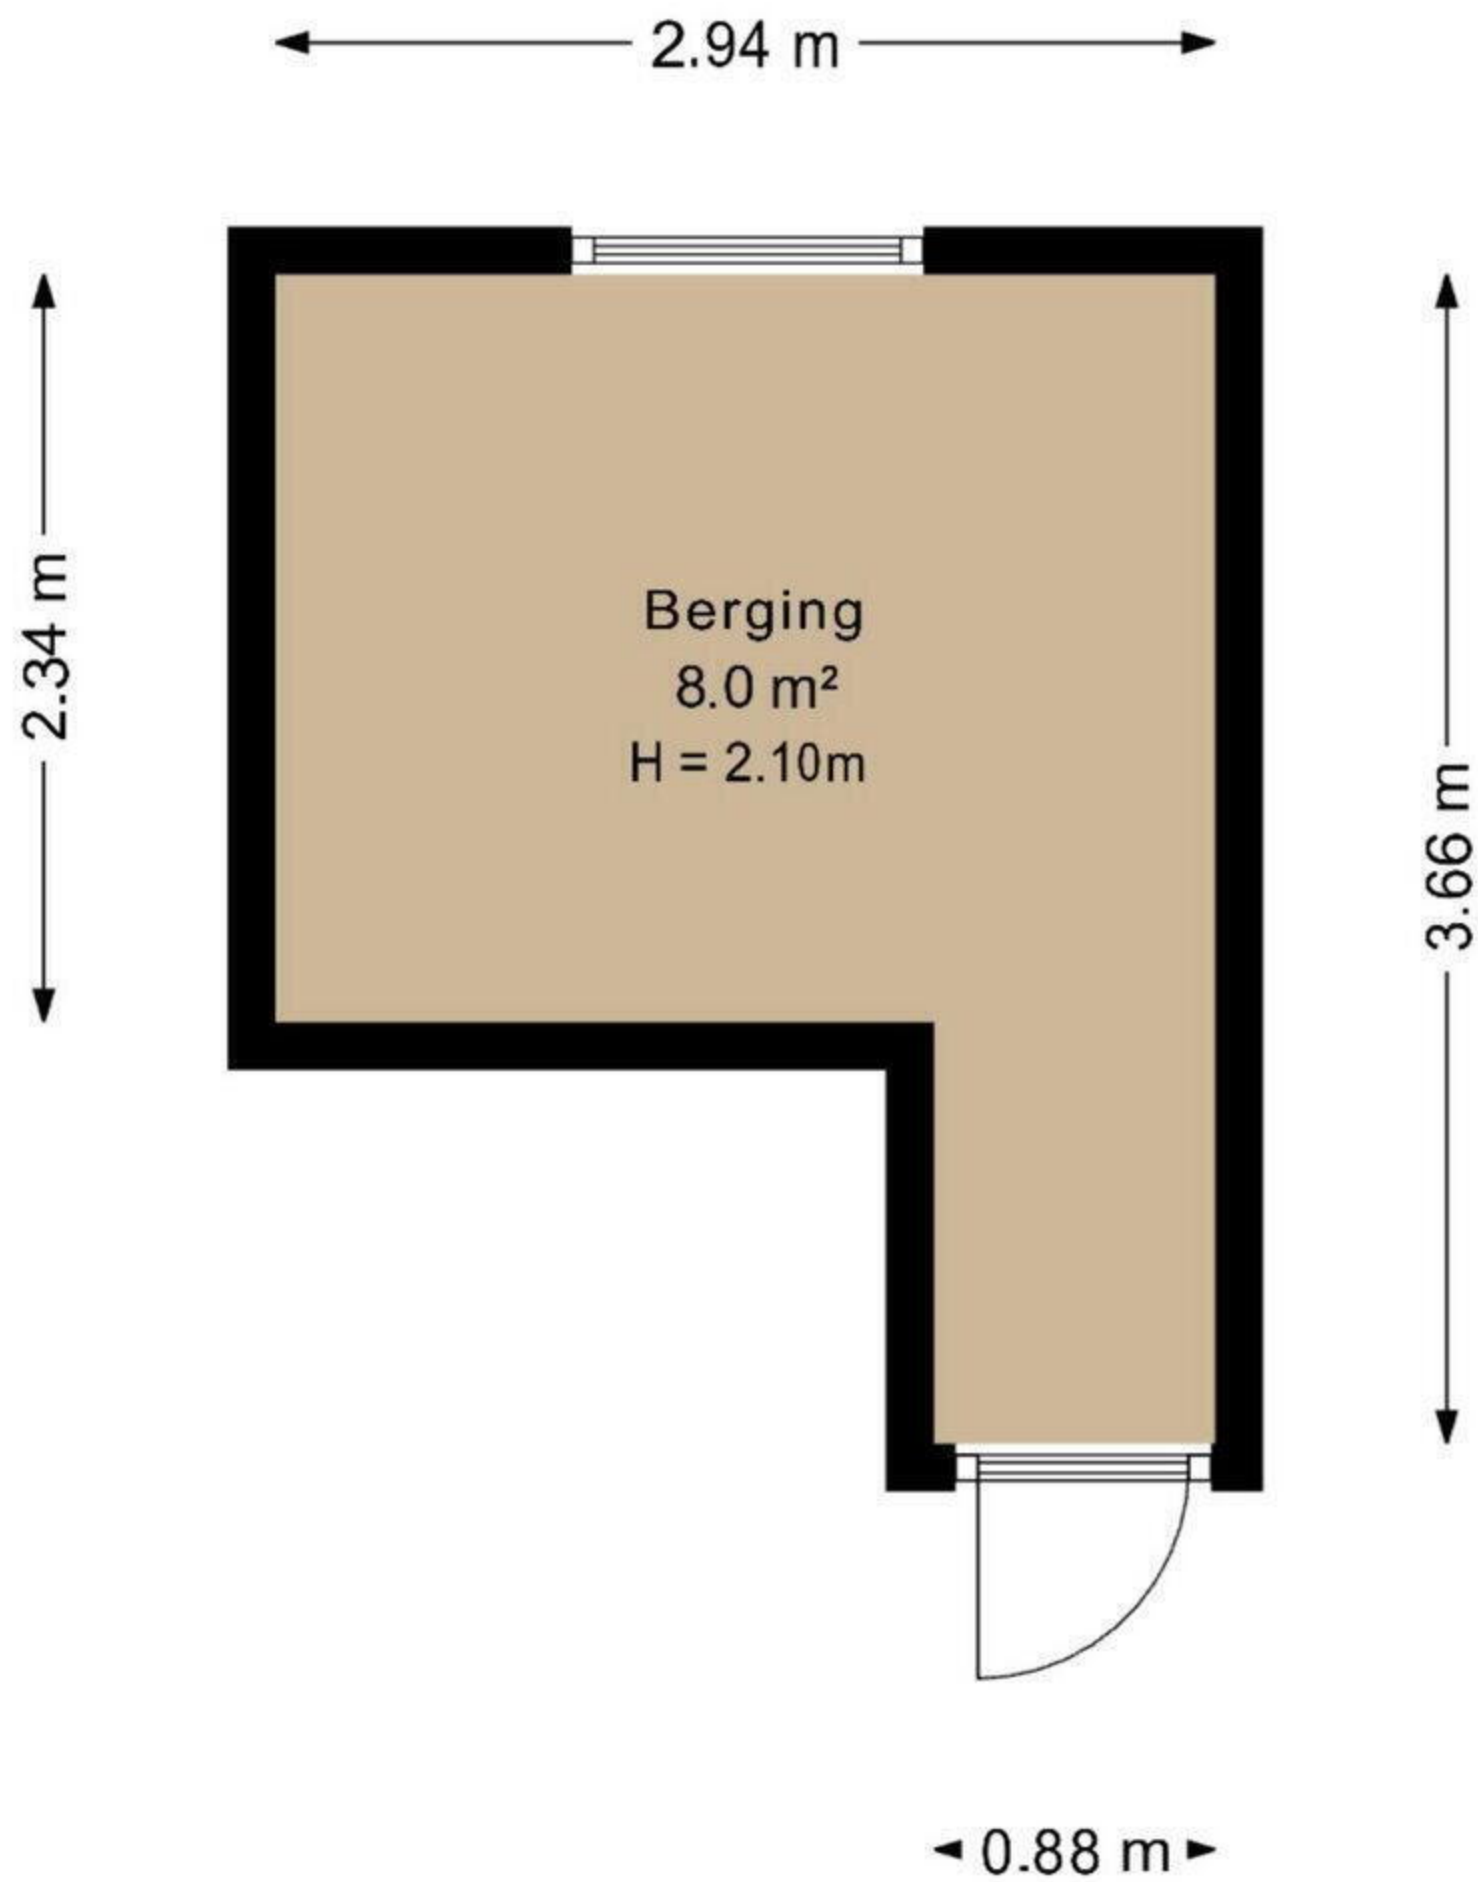

Nicolaas Beetsstraat 97
Groningen
Appartement

Deze plattegrond is opgesteld door SR Media.
Aan deze plattegrond kunnen geen rechten worden ontleend.

Nicolaas Beetsstraat 97
Groningen
Berging

Deze plattegrond is opgesteld door SR Media.
Aan deze plattegrond kunnen geen rechten worden ontleend.