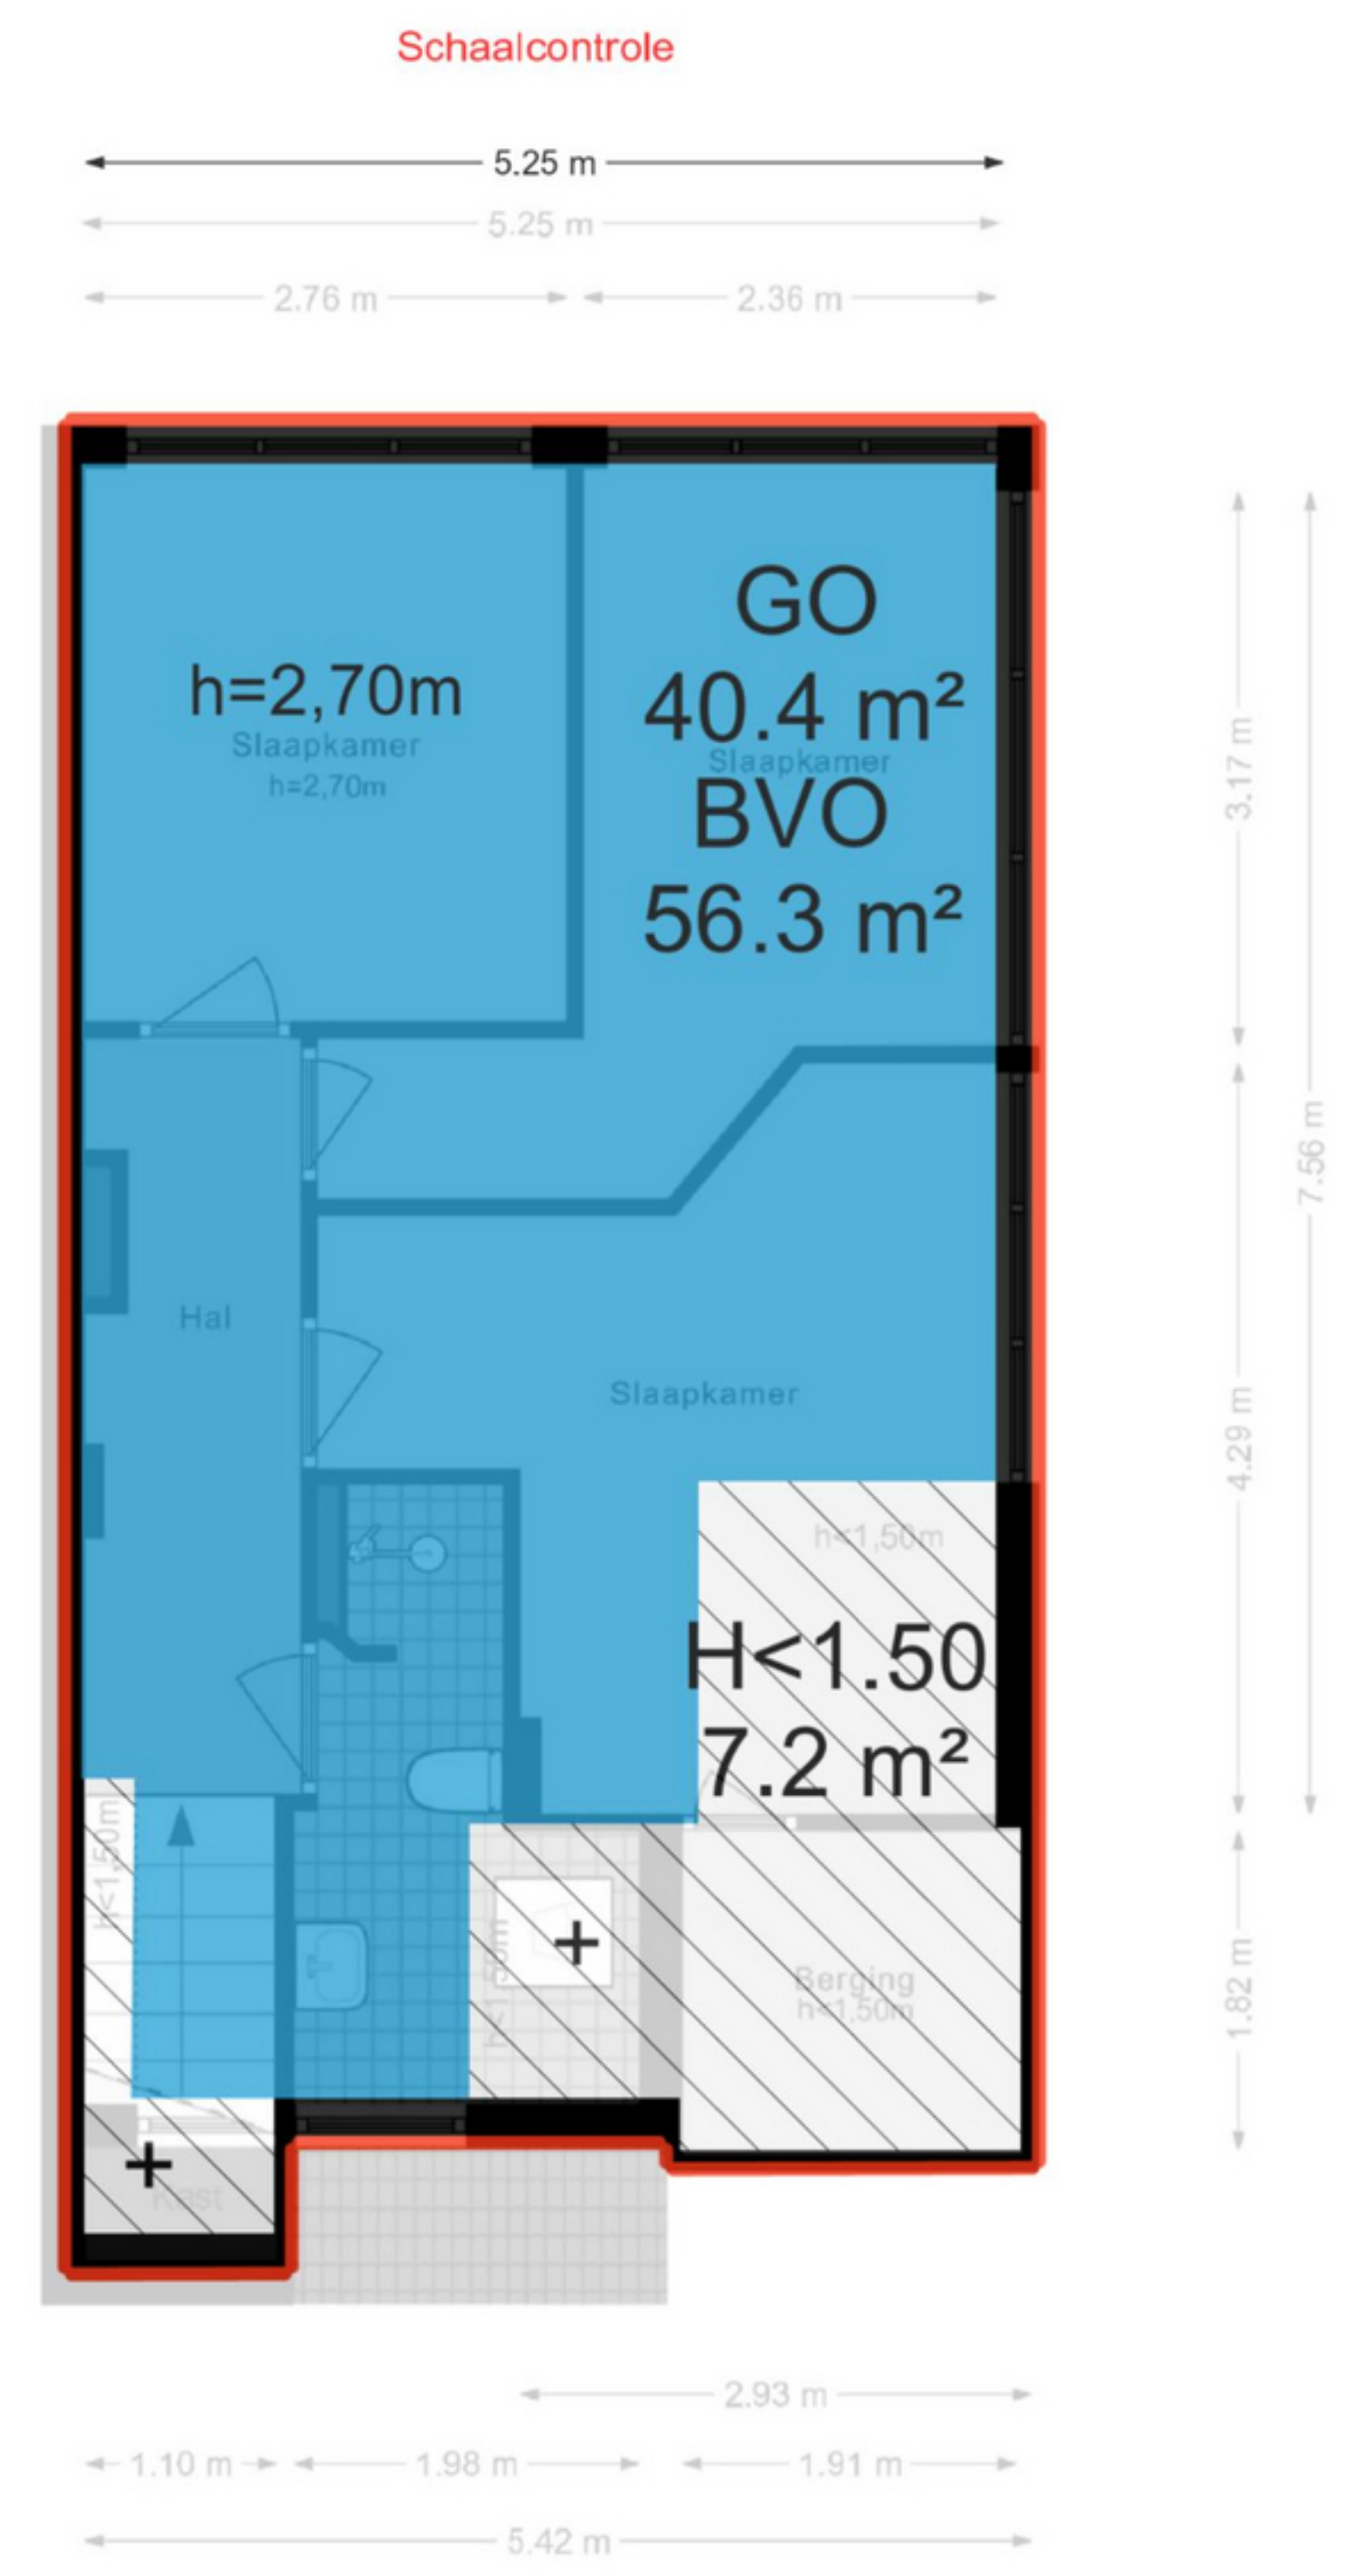

Nieuwe Karselaan 9A - Amstelveen

Begane grond

Nieuwe Karselaan 9A - Amstelveen

Eerste verdieping

De plattegronden zijn geproduceerd voor promotionele doeleinden en ter indicatie.
Aan de plattegronden kunnen geen rechten worden ontleend.
© www.woningmedia.nl

Nieuwe Karselaan 9A - Amstelveen Tweede verdieping

De plattegronden zijn geproduceerd voor promotionele doeleinden en ter indicatie.
Aan de plattegronden kunnen geen rechten worden ontleend.
© www.woningmedia.nl