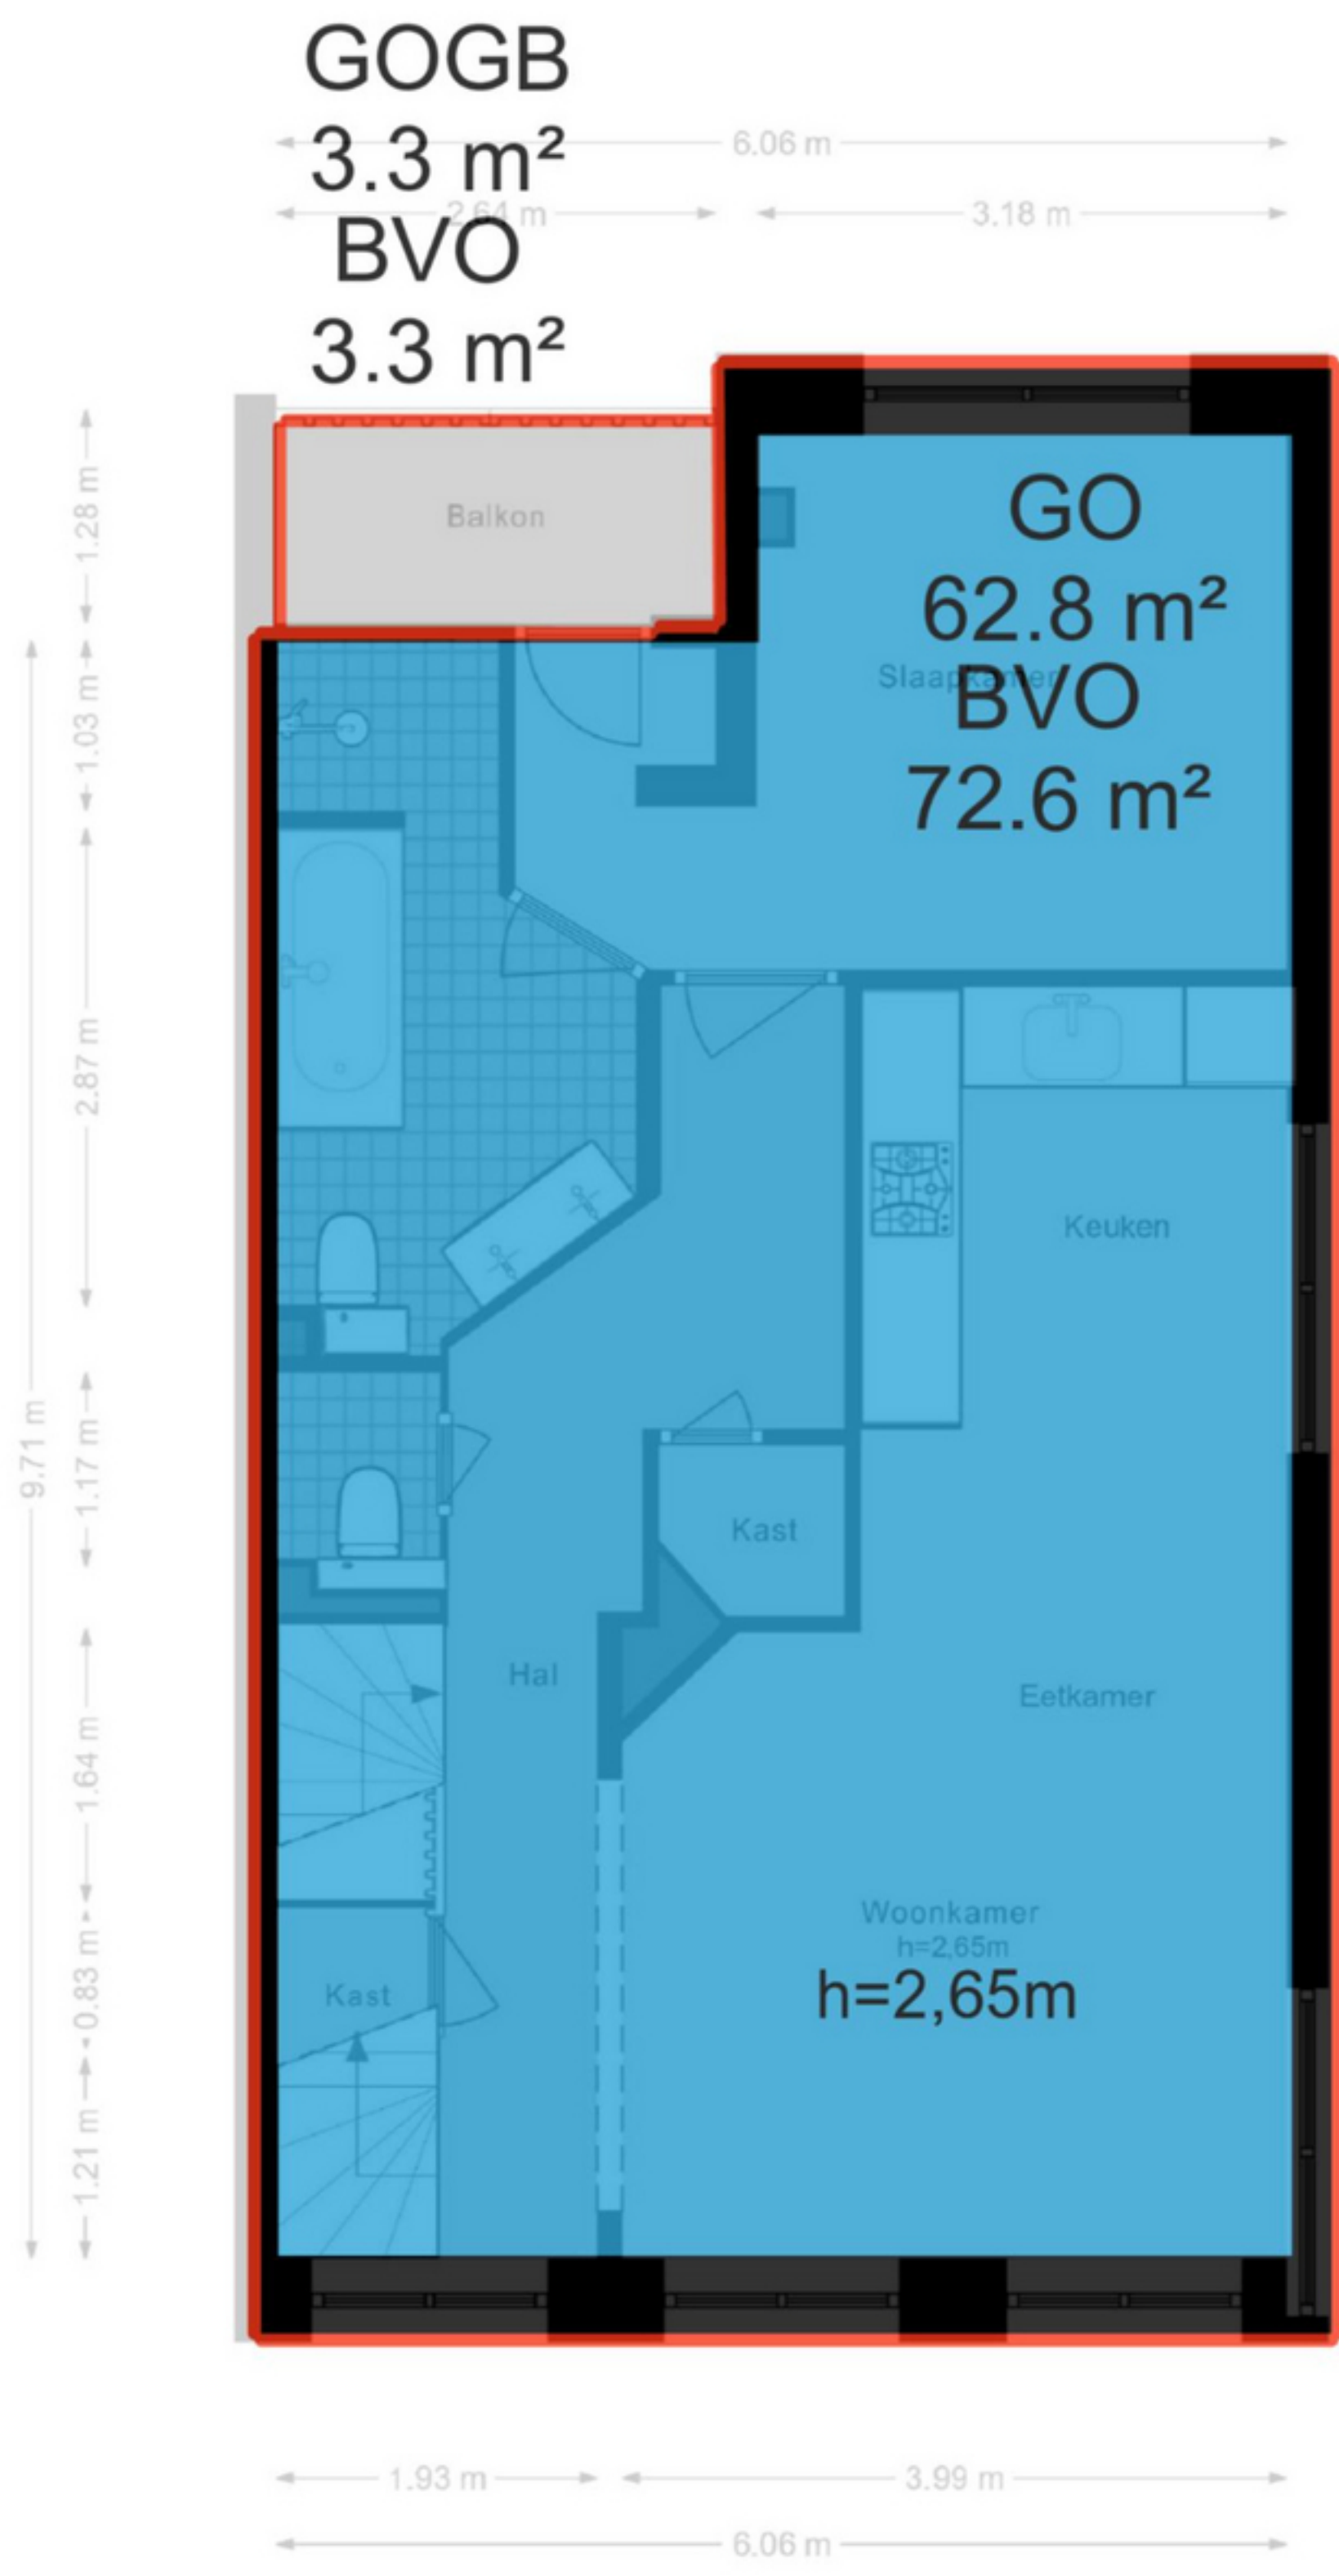

Nieuwe Karselaan 9A - Amstelveen

Begane grond

Nieuwe Karselaan 9A - Amstelveen

Eerste verdieping

De plattegronden zijn geproduceerd voor promotionele doeleinden en ter indicatie.
Aan de plattegronden kunnen geen rechten worden ontleend.
© www.woningmedia.nl

Nieuwe Karselaan 9A - Amstelveen Tweede verdieping

De plattegronden zijn geproduceerd voor promotionele doeleinden en ter indicatie.
Aan de plattegronden kunnen geen rechten worden ontleend.
© www.woningmedia.nl