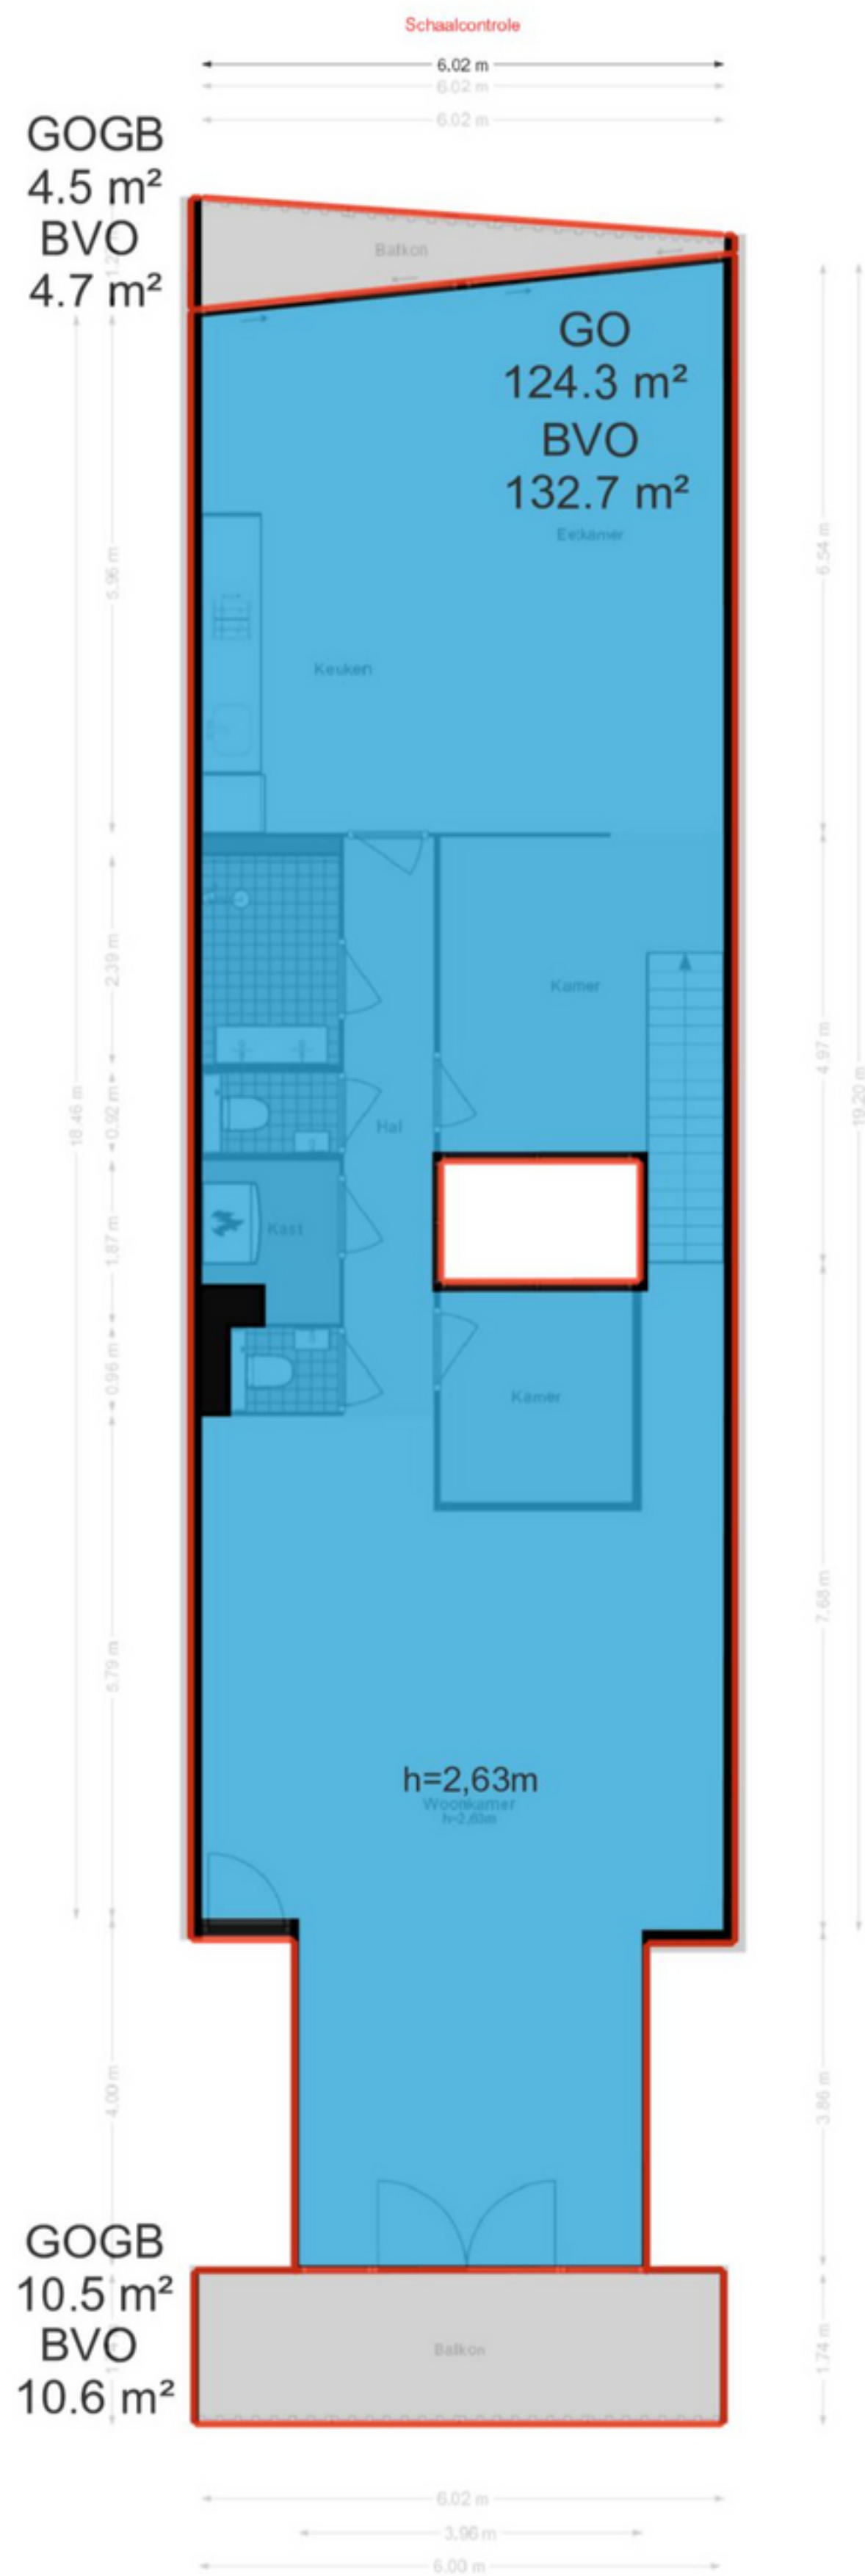

Nieuwendammerkade 28-C-10 - Amsterdam
Eerste verdieping

Nieuwendammerkade 28-C-10 - Amsterdam
Tweede verdieping

De plattegronden zijn geproduceerd voor promotionele doeleinden en ter indicatie.
Aan de plattegronden kunnen geen rechten worden ontleend.
© www.woningmedia.nl