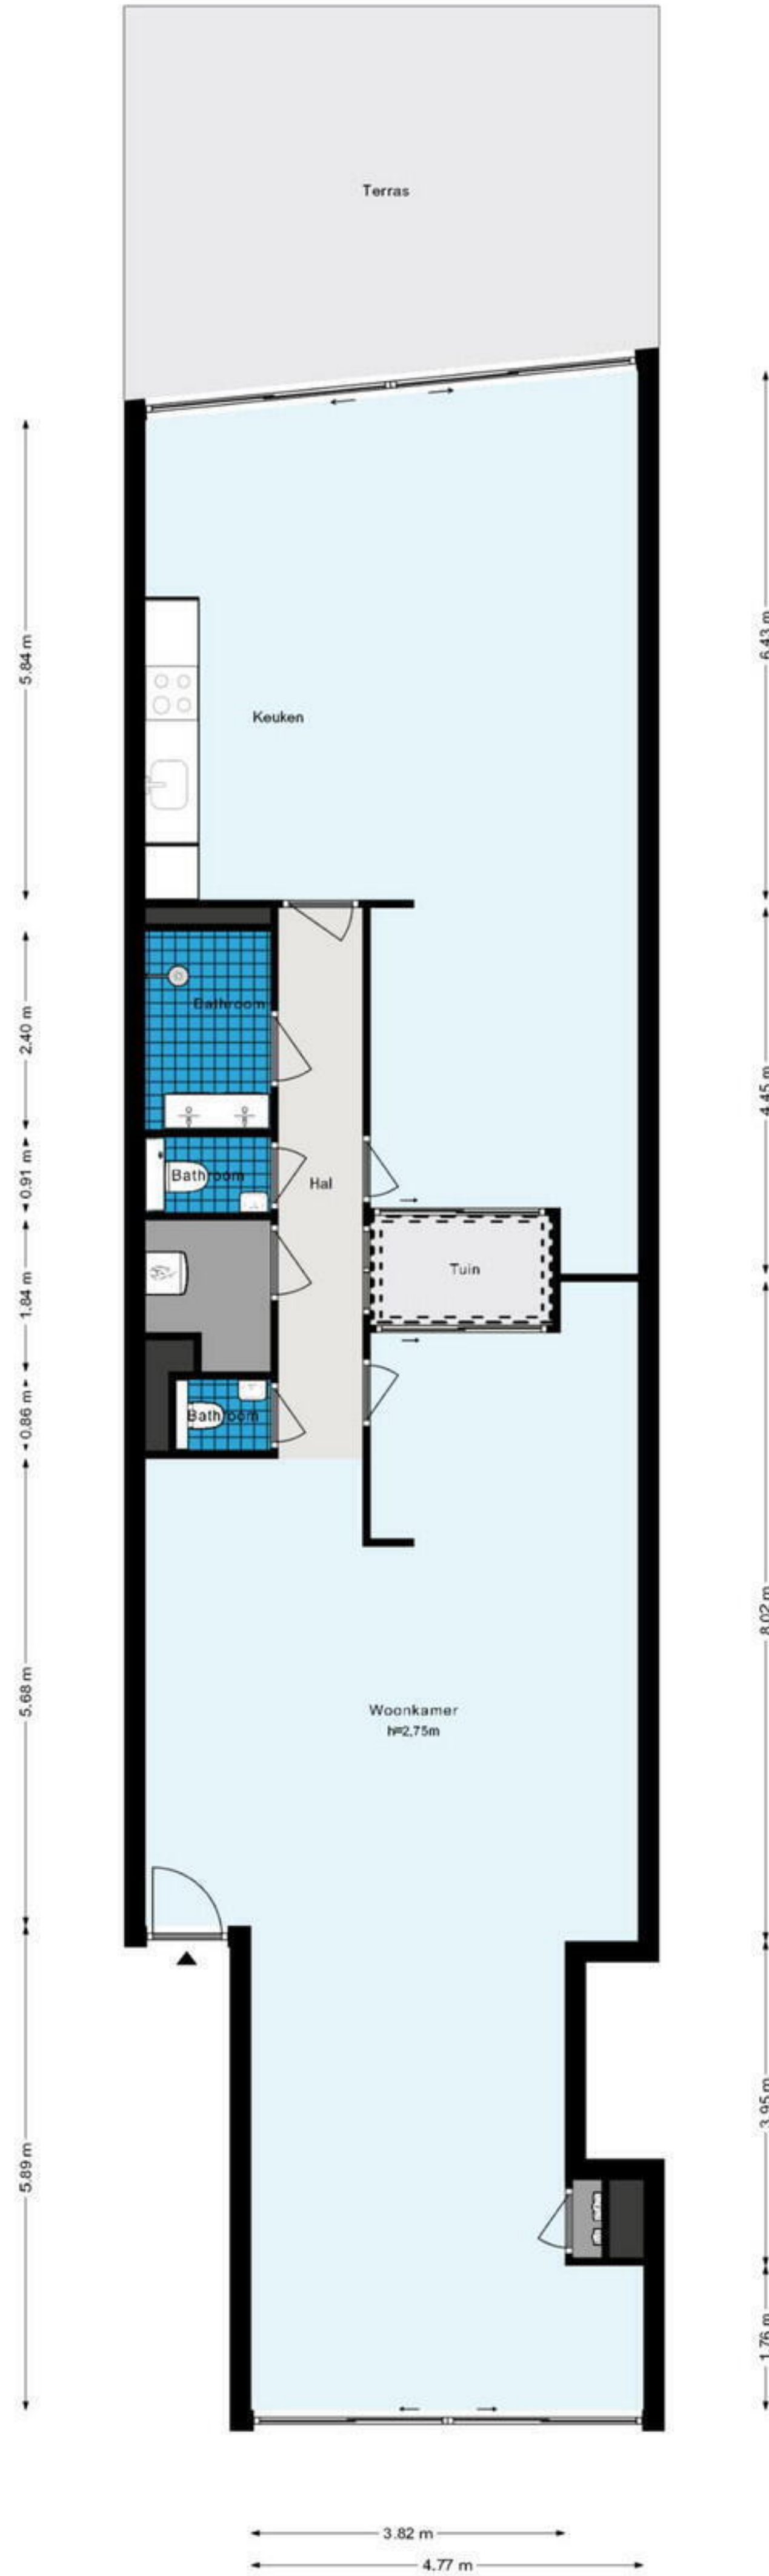

Nieuwendammerkade 28C-09 - Amsterdam  
Appartement

5.99 m  
1.52 m 1.02 m 3.25 m

Schaalcontrole

GOGB  
29.1 m<sup>2</sup>  
BVO  
29.1 m<sup>2</sup>

Terras

GO  
131.7 m<sup>2</sup>  
BVO  
144.0 m<sup>2</sup>

Kaai

GOGB  
2.9 m<sup>2</sup>  
BVO  
2.9 m<sup>2</sup>

Tuin

Woonkamer  
142,75m

Nieuwendammerkade 28C-09 - Amsterdam  
Appartement

5.99 m  
1.52 m 1.02 m 3.25 m

Schaalcontrole

GOGB  
29.1 m<sup>2</sup>  
BVO  
29.1 m<sup>2</sup>

Terras

GO  
131.7 m<sup>2</sup>  
BVO  
144.0 m<sup>2</sup>

Kaaitafel

Bathroom

Hal

Tuin

GOGB  
2.9 m<sup>2</sup>  
BVO  
2.9 m<sup>2</sup>

Woonkamer  
142.75m