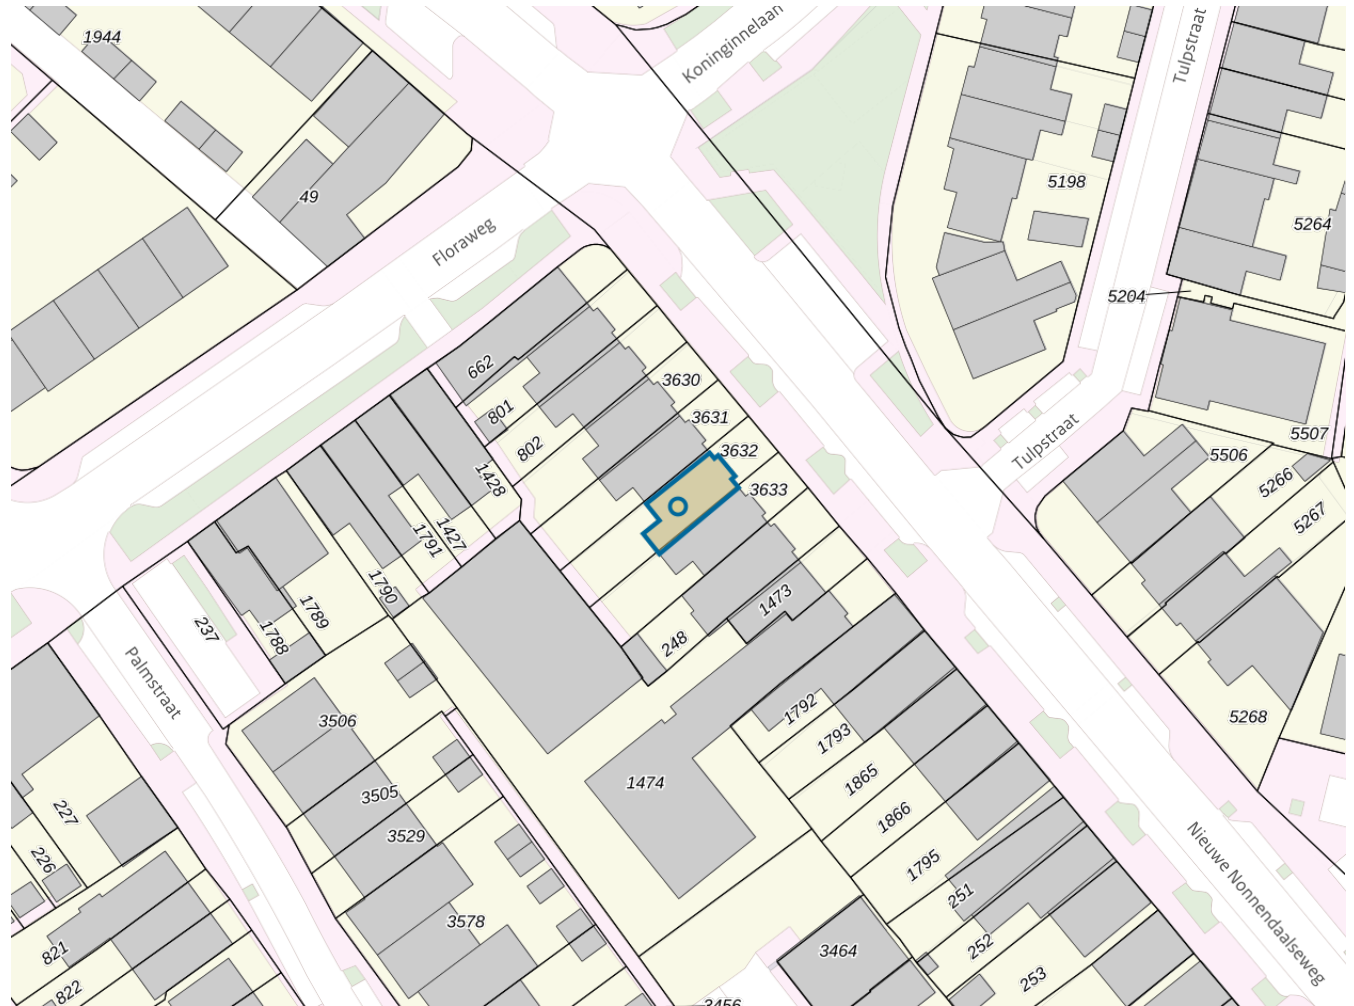

Adres

Adres Nieuwe Nonnendaalseweg
59A
Postcode 6542PB
Woonplaats Nijmegen

WOZ-Waarde

Identificatie 026800037532
Grondoppervlakte om²

Peildatum	WOZ-waarde
01-01-2023	€ 474.000
01-01-2022	€ 462.000
01-01-2021	€ 387.000
01-01-2020	€ 330.000
01-01-2019	€ 304.000
01-01-2018	€ 275.000
01-01-2017	€ 235.000
01-01-2016	€ 224.000

Adres

Adres Nieuwe Nonnendaalseweg
59A
Postcode 6542PB
Woonplaats Nijmegen

Kenmerken

Bouwjaar 1938
Gebruiksdoel woonfunctie
Oppervlakte 134m²

De WOZ-waarden worden bij beschikking vastgesteld door de gemeenten en langs elektronische weg in het loket geladen. Incidentele afwijkingen ten opzichte van de gegevens van de gemeente zijn mogelijk. Aan de WOZ-waarden en overige gegevens in dit loket kunnen geen rechten worden ontleend. Het gebruik van het loket en de gegevens geschiedt op eigen risico. Het ministerie van Financiën is niet aanspreekbaar op schade direct of indirect als gevolg van het gebruik van het loket, de daarin opgenomen gegevens, of de vervaardigde afdrucken.