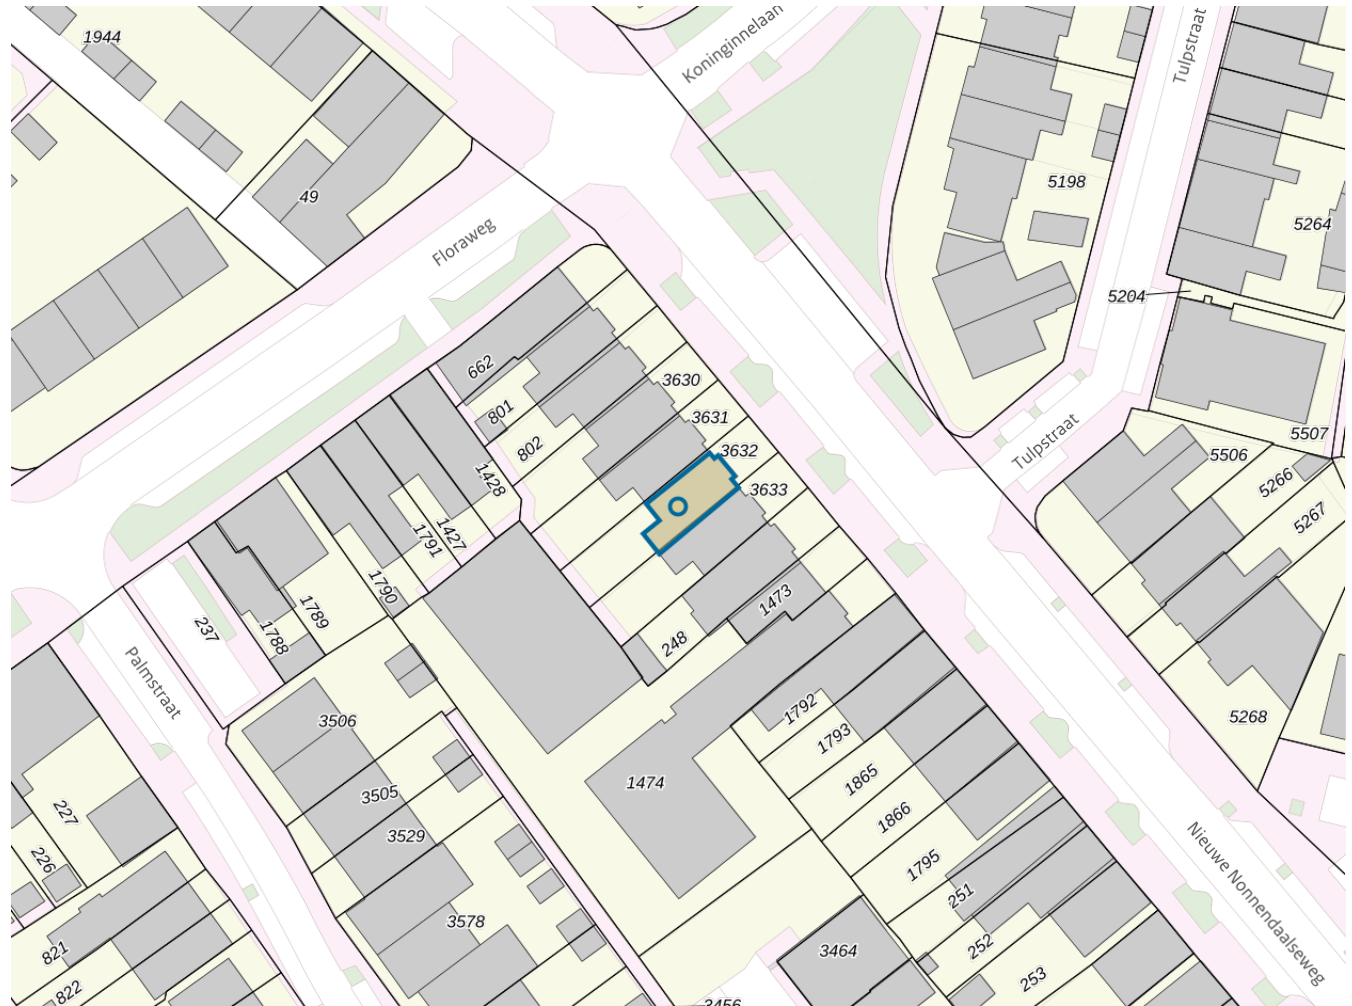

Adres

Adres Nieuwe Nonnendaalseweg
59A
Postcode 6542PB
Woonplaats Nijmegen

Kenmerken

Bouwjaar 1938
Gebruiksdoel woonfunctie
Oppervlakte 134m²

De WOZ-waarden worden bij beschikking vastgesteld door de gemeenten en langs elektronische weg in het loket geladen. Incidentele afwijkingen ten opzichte van de gegevens van de gemeente zijn mogelijk. Aan de WOZ-waarden en overige gegevens in dit loket kunnen geen rechten worden ontleend. Het gebruik van het loket en de gegevens geschiedt op eigen risico. Het ministerie van Financiën is niet aanspreekbaar op schade direct of indirect als gevolg van het gebruik van het loket, de daarin opgenomen gegevens, of de vervaardigde afdrucken.