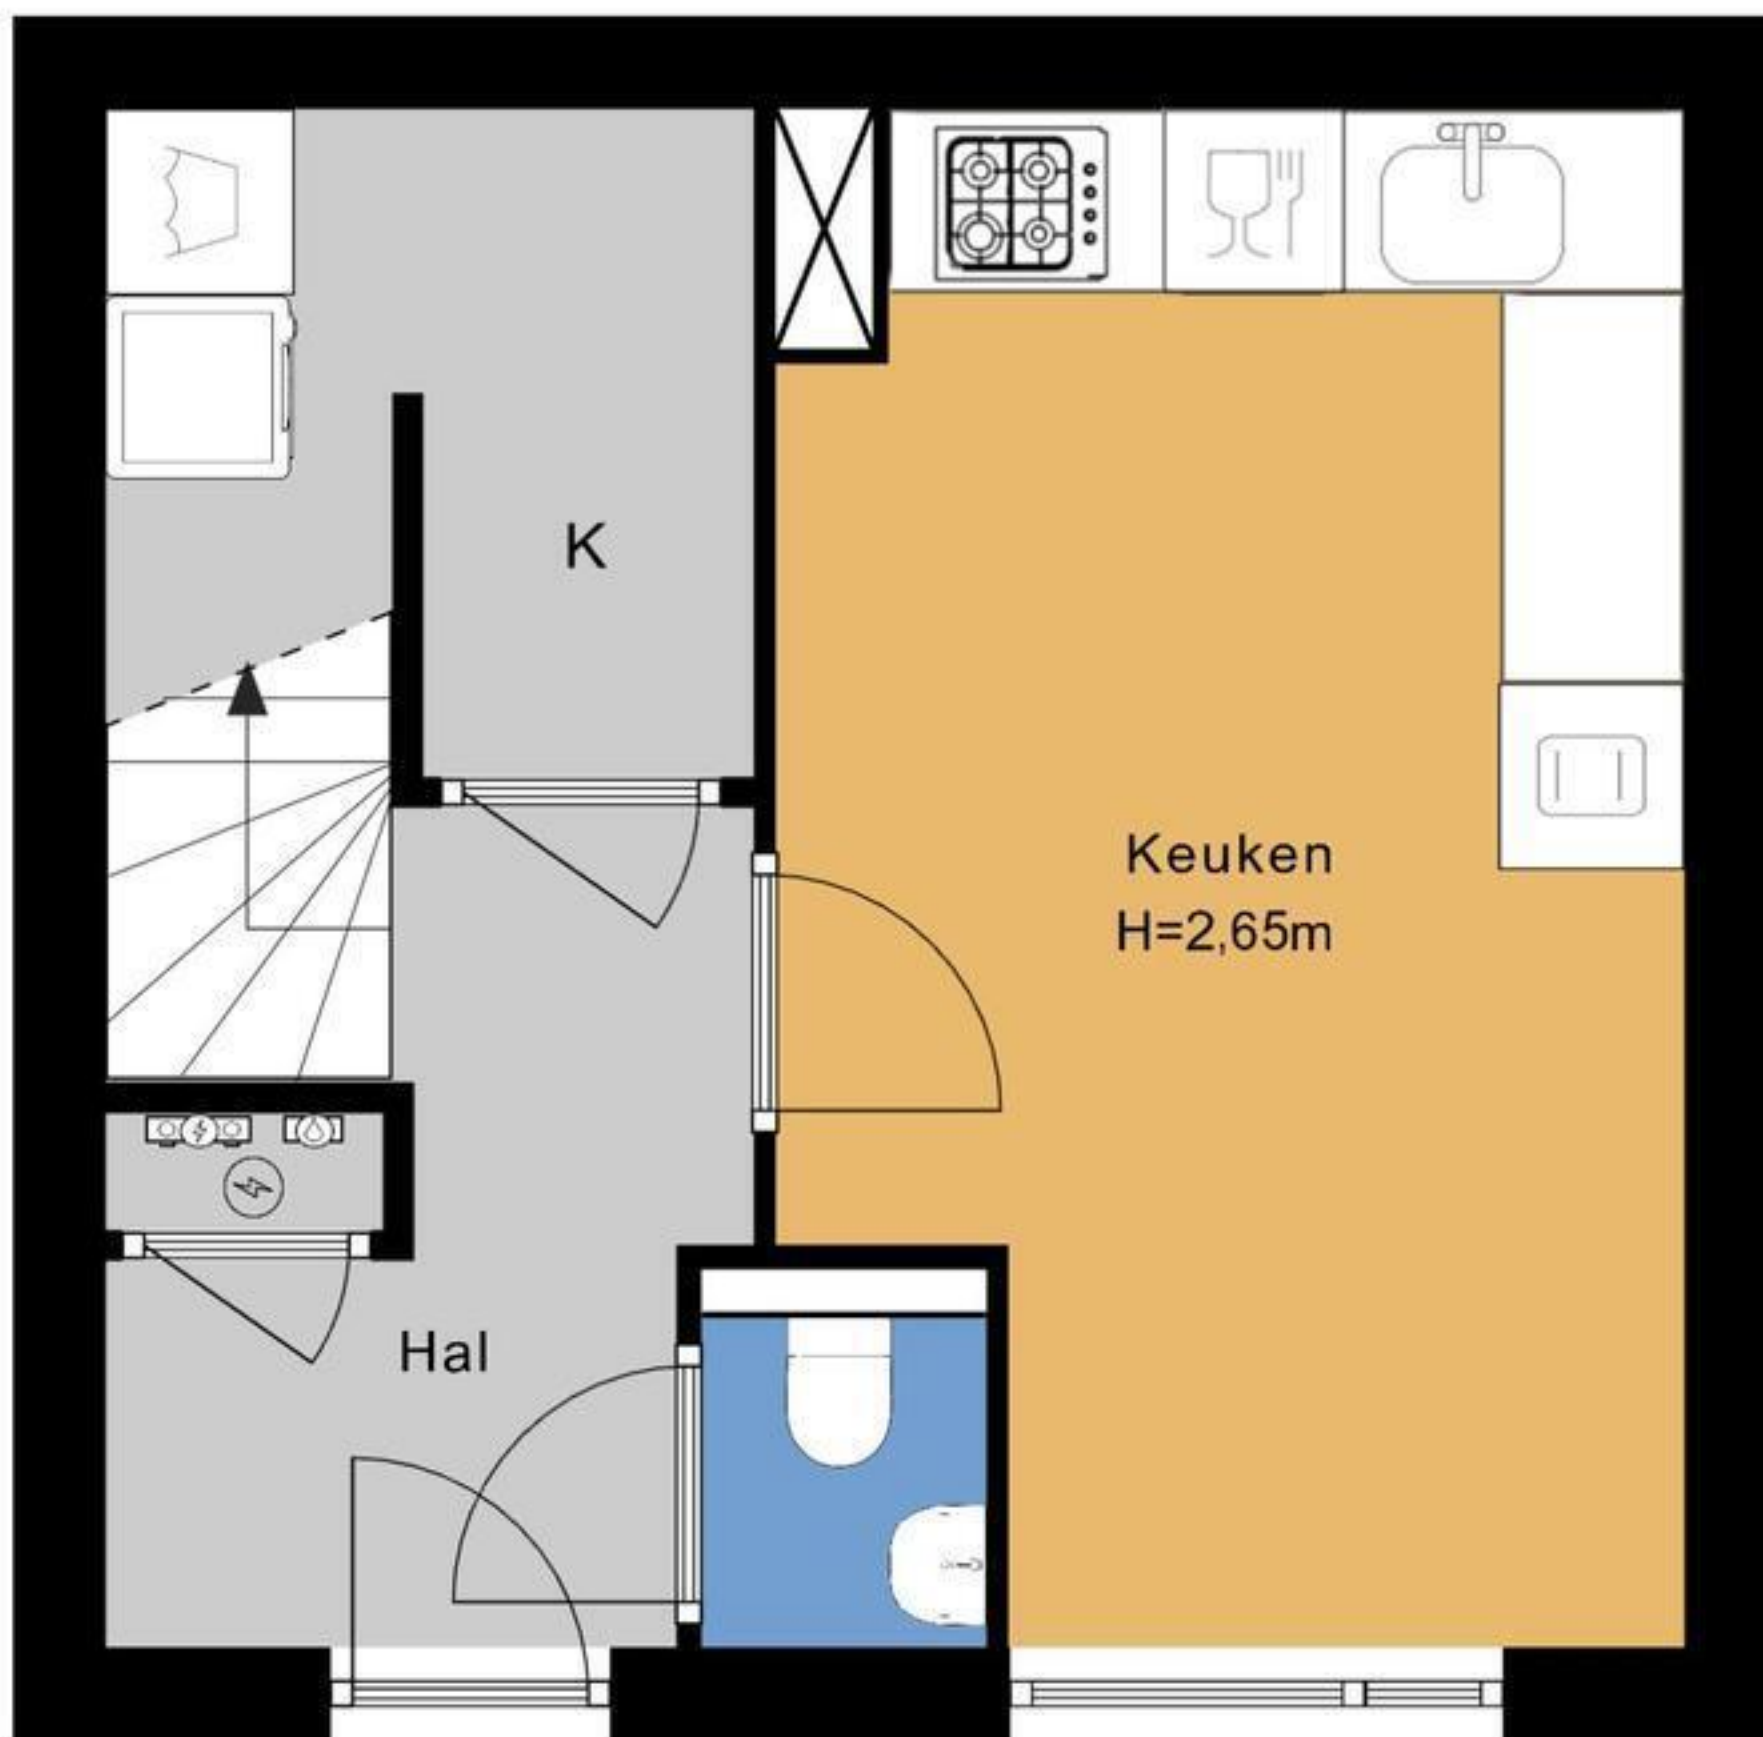

5.10 m

4.84 m

1e Verdieping

Balkon

6.41 m

4.29 m

1.95 m

1.07 m

0.55 m

1.68 m

Woonkamer
H=2,65m

Overloop

Slaapkamer

6.29 m

2.98 m

9.34 m

Slaapkamer

Badkamer

Slaapkamer
H=2,64m

3.50 m

2.55 m

2.80 m

1.97 m

2.99 m

9.18 m

← 5.09 m →

← 1.07 m → ← 2.93 m →

Begane Grond

↑ 3.14 m ↓
↑ 1.24 m ↓ ↑ 1.41 m ↓ ↑ 2.15 m ↓

↑ 3.66 m ↓
↑ 1.22 m ↓ ↑ 4.96 m ↓

← 1.84 m → ← 0.92 m → ← 2.18 m →

Perceeloverzicht