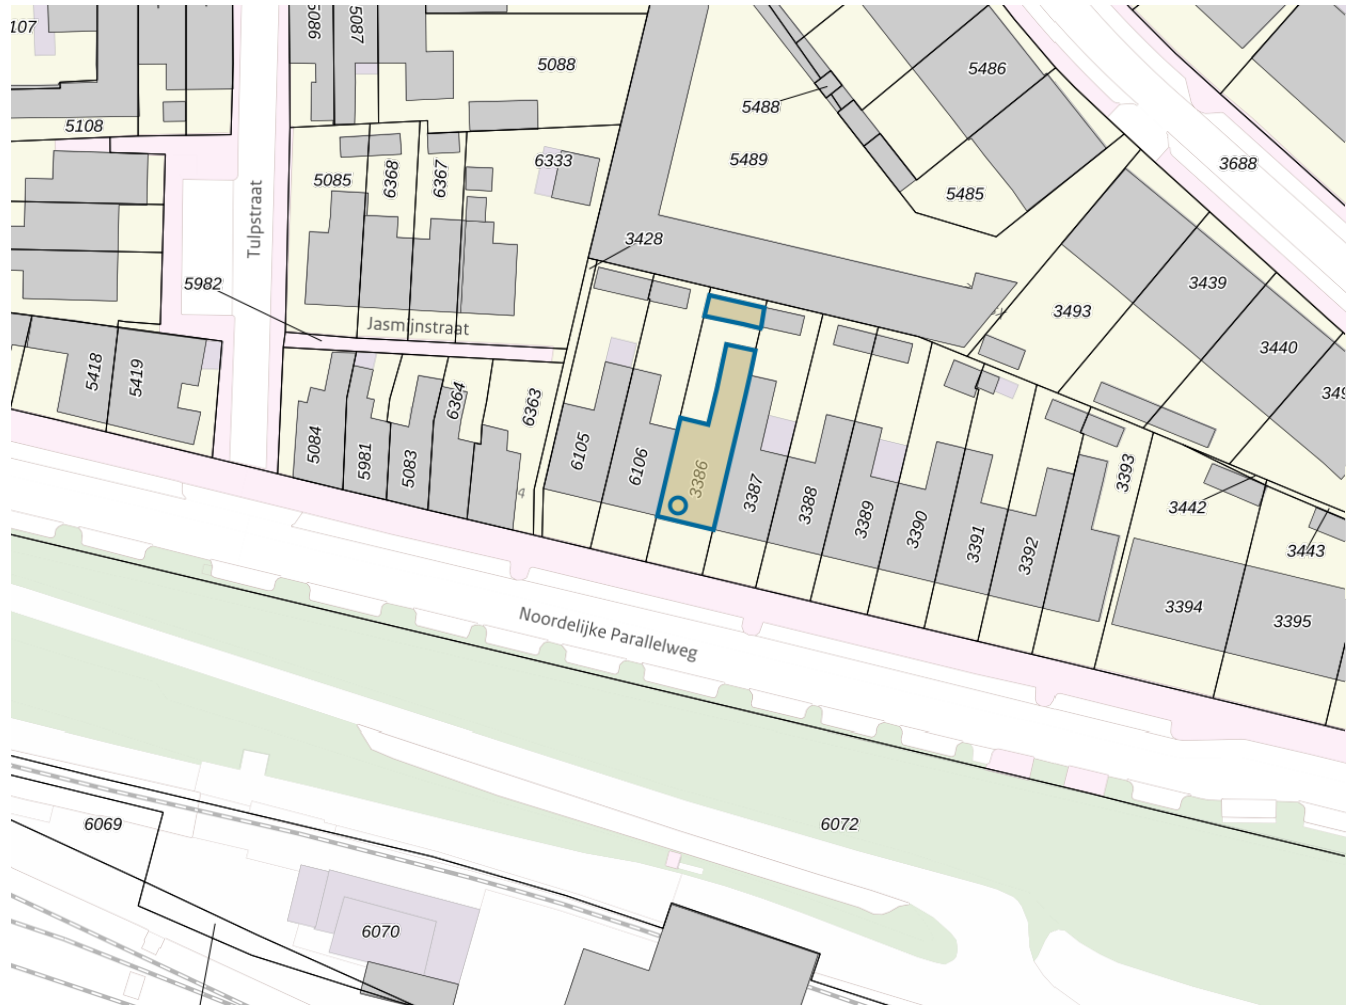

Adres

Adres Noordelijke Parallelweg 98
Postcode 6813DE
Woonplaats Arnhem

WOZ-Waarde

Identificatie 020200028662
Grondoppervlakte om²

Peildatum	WOZ-waarde
01-01-2023	€ 352.000
01-01-2022	€ 353.000
01-01-2021	€ 346.000
01-01-2020	€ 293.000
01-01-2019	€ 262.000
01-01-2018	€ 215.000
01-01-2017	€ 228.000
01-01-2016	€ 217.000
01-01-2015	€ 209.000

Adres

Adres Noordelijke Parallelweg 98
Postcode 6813DE
Woonplaats Arnhem

Kenmerken

Bouwjaar 1932
Gebruiksdoel woonfunctie
Oppervlakte 87m²

De WOZ-waarden worden bij beschikking vastgesteld door de gemeenten en langs elektronische weg in het loket geladen. Incidentele afwijkingen ten opzichte van de gegevens van de gemeente zijn mogelijk. Aan de WOZ-waarden en overige gegevens in dit loket kunnen geen rechten worden ontleend. Het gebruik van het loket en de gegevens geschiedt op eigen risico. Het ministerie van Financiën is niet aanspreekbaar op schade direct of indirect als gevolg van het gebruik van het loket, de daarin opgenomen gegevens, of de vervaardigde afdrucken.