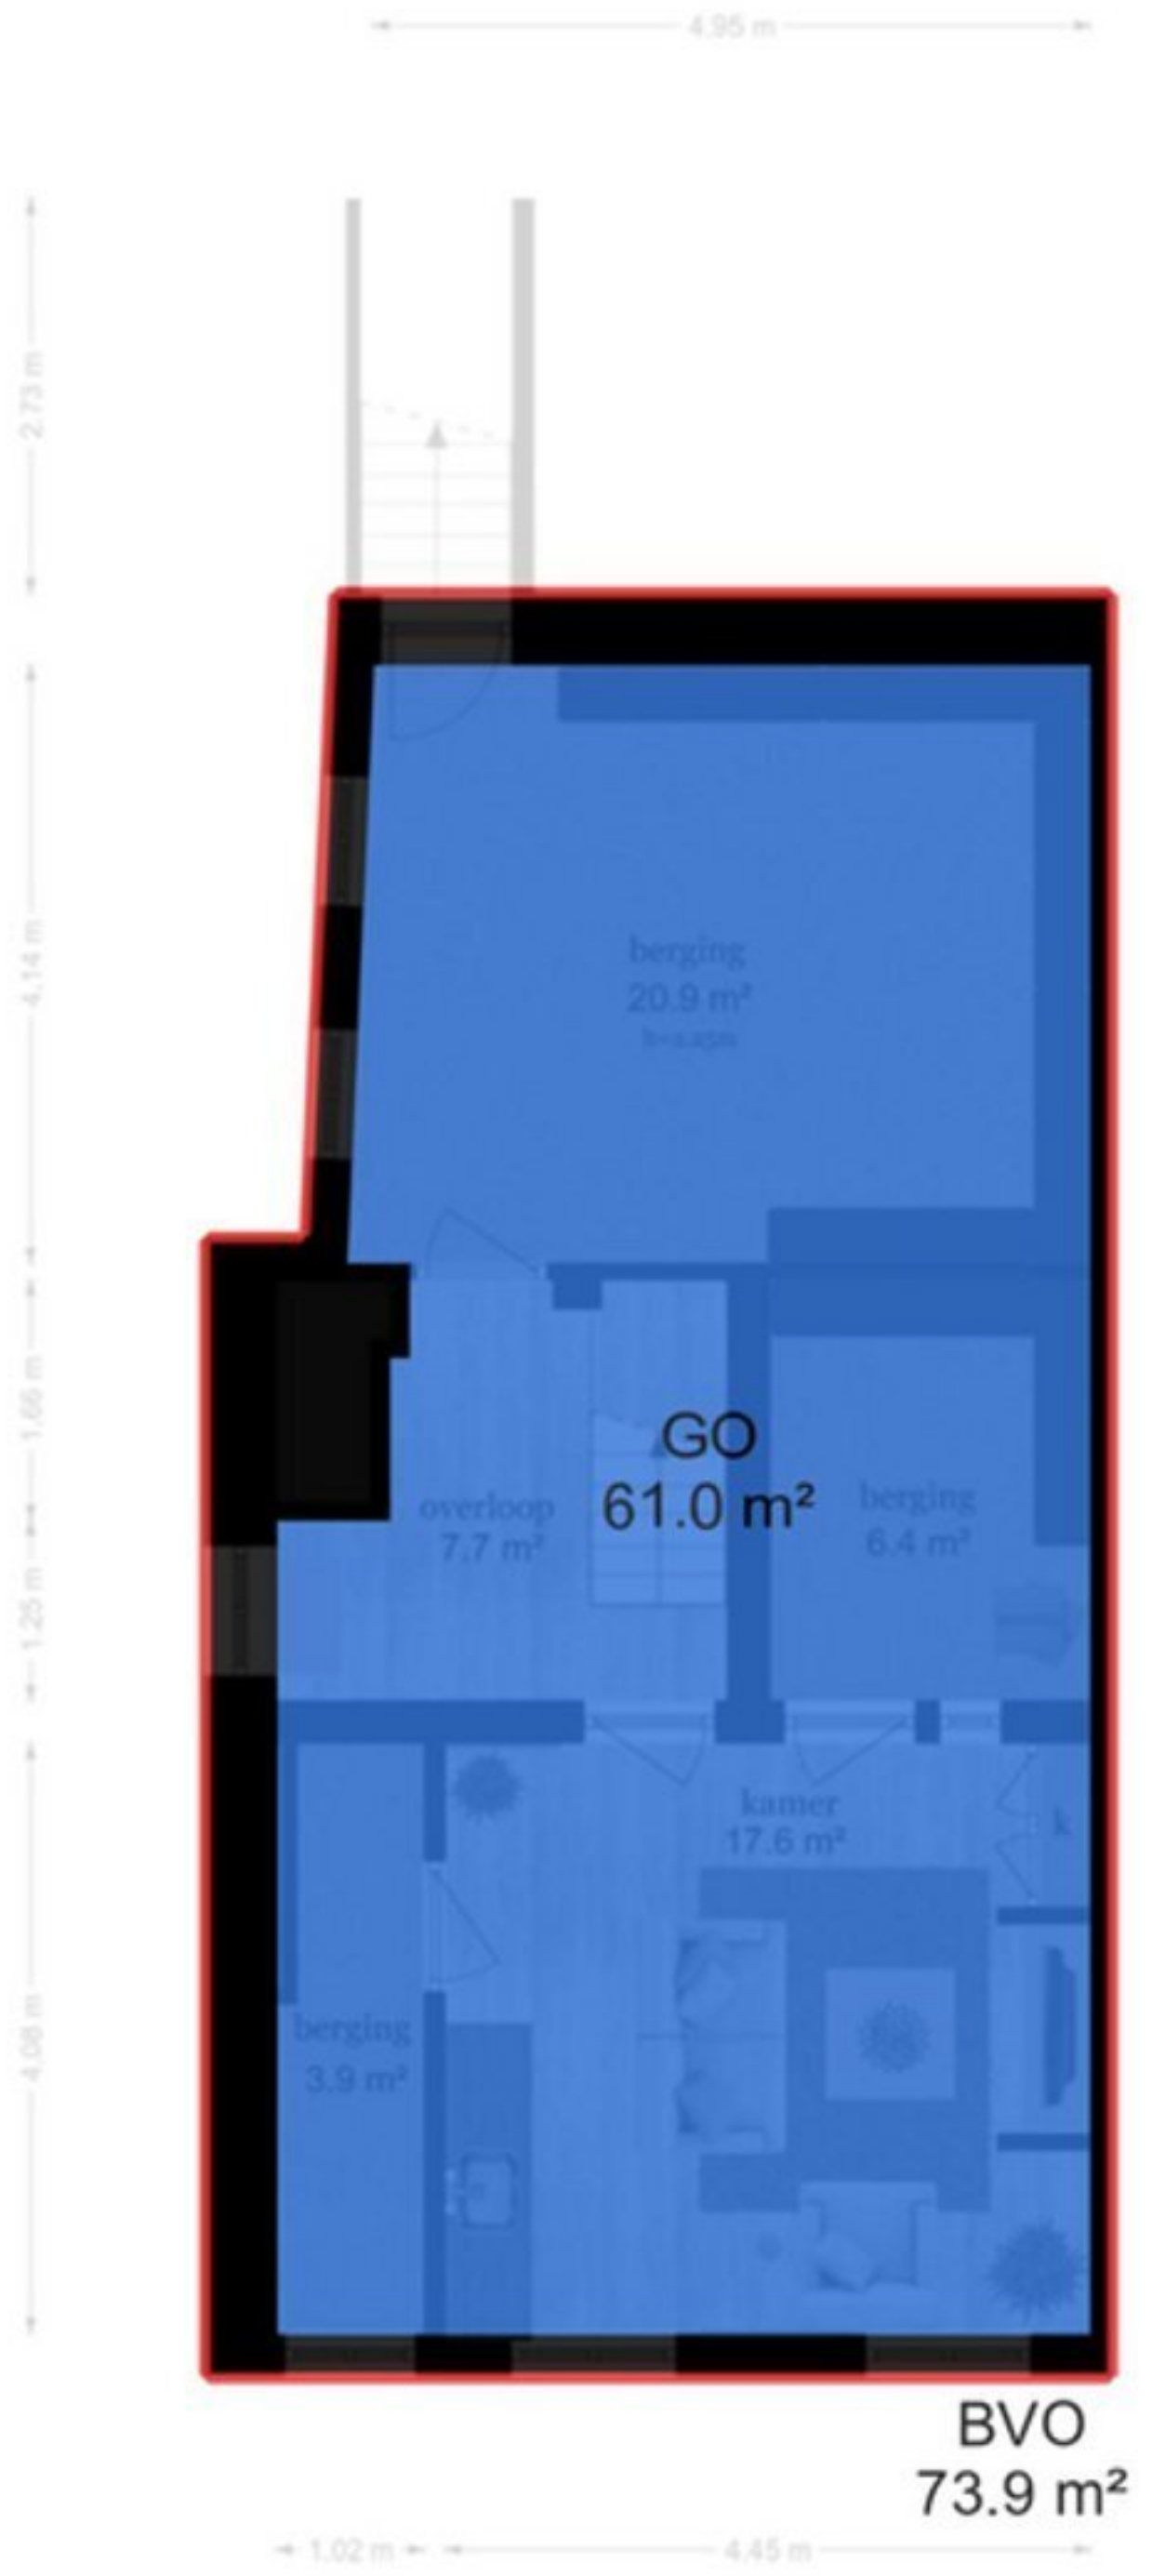

Oeverstraat 1 - Wijk bij Duurstede
Eerste Verdieping

5.11 m

1.56 m 4.14 m

De plattegronden zijn geproduceerd voor promotionele doeleinden en ter indicatie.
Aan de plattegronden kunnen geen rechten worden ontleend
© www.objectenco.nl

Oeverstraat 1 - Wijk bij Duurstede Souterrain

Oeverstraat 1 - Wijk bij Duurstede
Begane Grond

De plattegronden zijn geproduceerd voor promotionele doeleinden en ter indicatie.
Aan de plattegronden kunnen geen rechten worden ontleend
© www.objectenco.nl

Oeverstraat 1 - Wijk bij Duurstede Souterrain

Oeverstraat 1 - Wijk bij Duurstede
Tweede Verdieping

De plattegronden zijn geproduceerd voor promotionele doeleinden en ter indicatie.
Aan de plattegronden kunnen geen rechten worden ontleend
© www.objectenco.nl