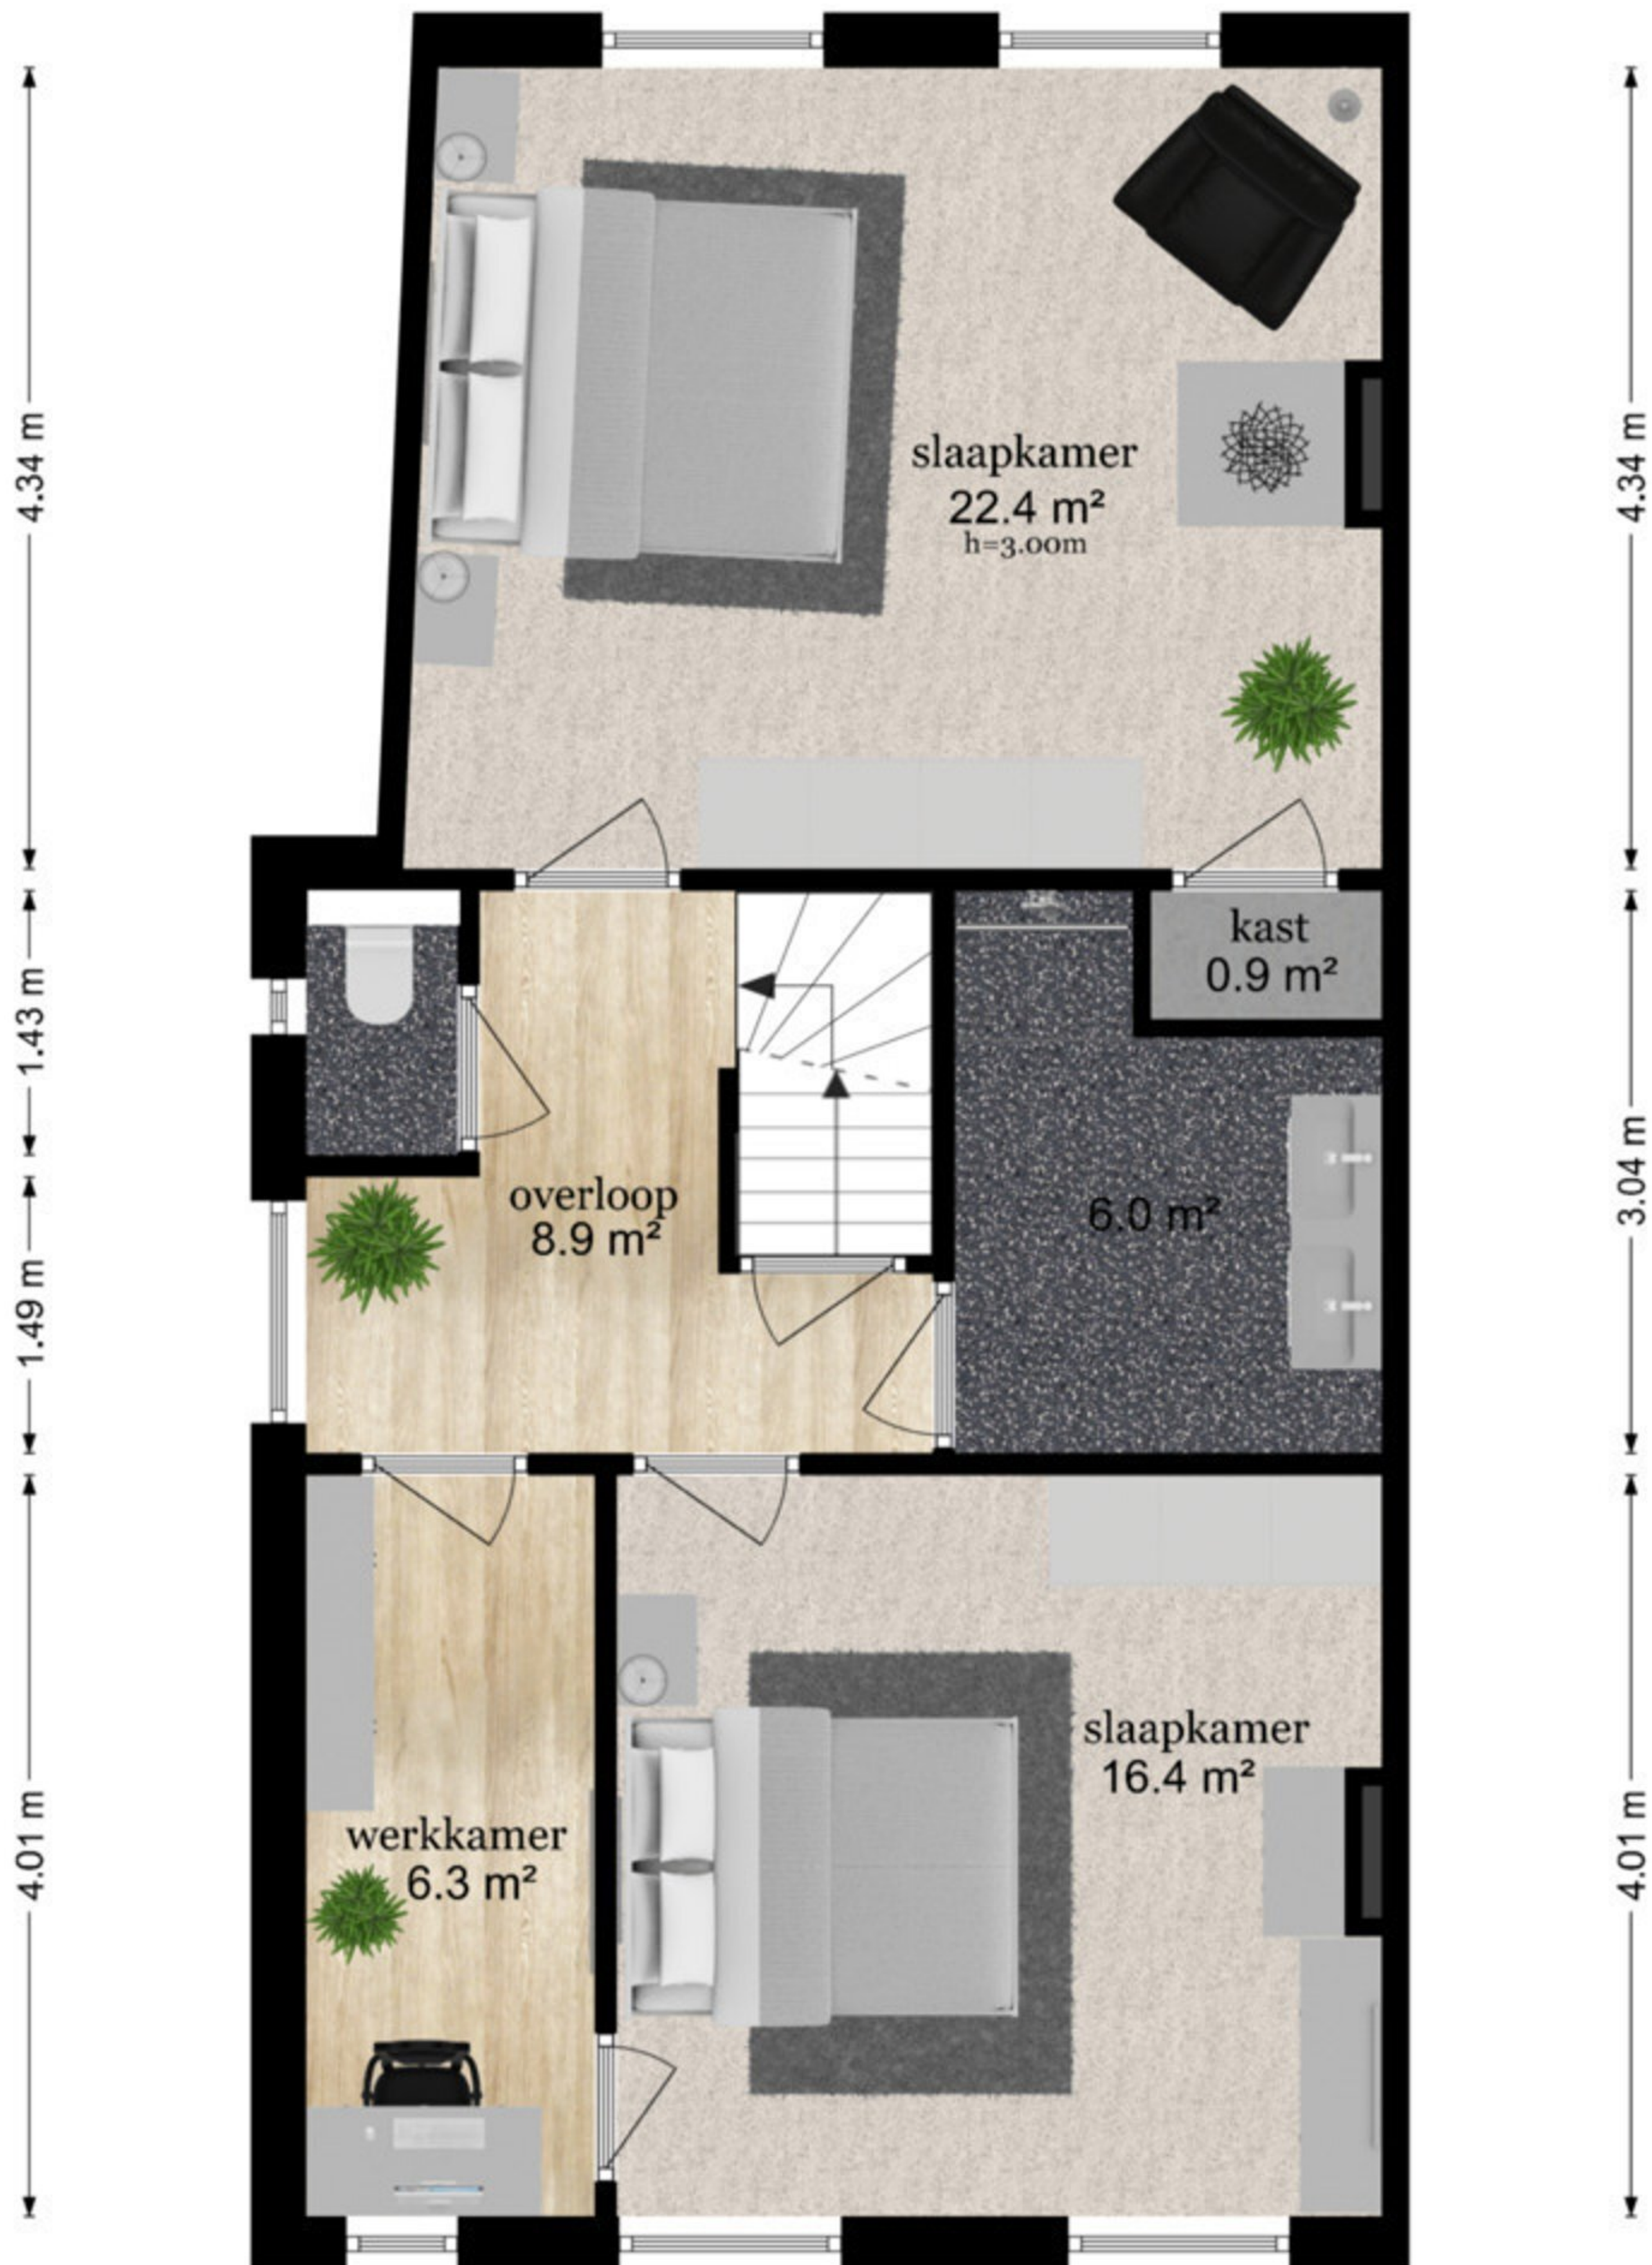

Oeverstraat 1 - Wijk bij Duurstede
Eerste Verdieping

5.11 m

1.56 m 4.14 m

De plattegronden zijn geproduceerd voor promotionele doeleinden en ter indicatie.
Aan de plattegronden kunnen geen rechten worden ontleend
© www.objectenco.nl

Oeverstraat 1 - Wijk bij Duurstede
Tweede Verdieping

De plattegronden zijn geproduceerd voor promotionele doeleinden en ter indicatie.
Aan de plattegronden kunnen geen rechten worden ontleend
© www.objectenco.nl

Oeverstraat 1 - Wijk bij Duurstede Souterrain

Oeverstraat 1 - Wijk bij Duurstede
Begane Grond

De plattegronden zijn geproduceerd voor promotionele doeleinden en ter indicatie.
Aan de plattegronden kunnen geen rechten worden ontleend
© www.objectenco.nl