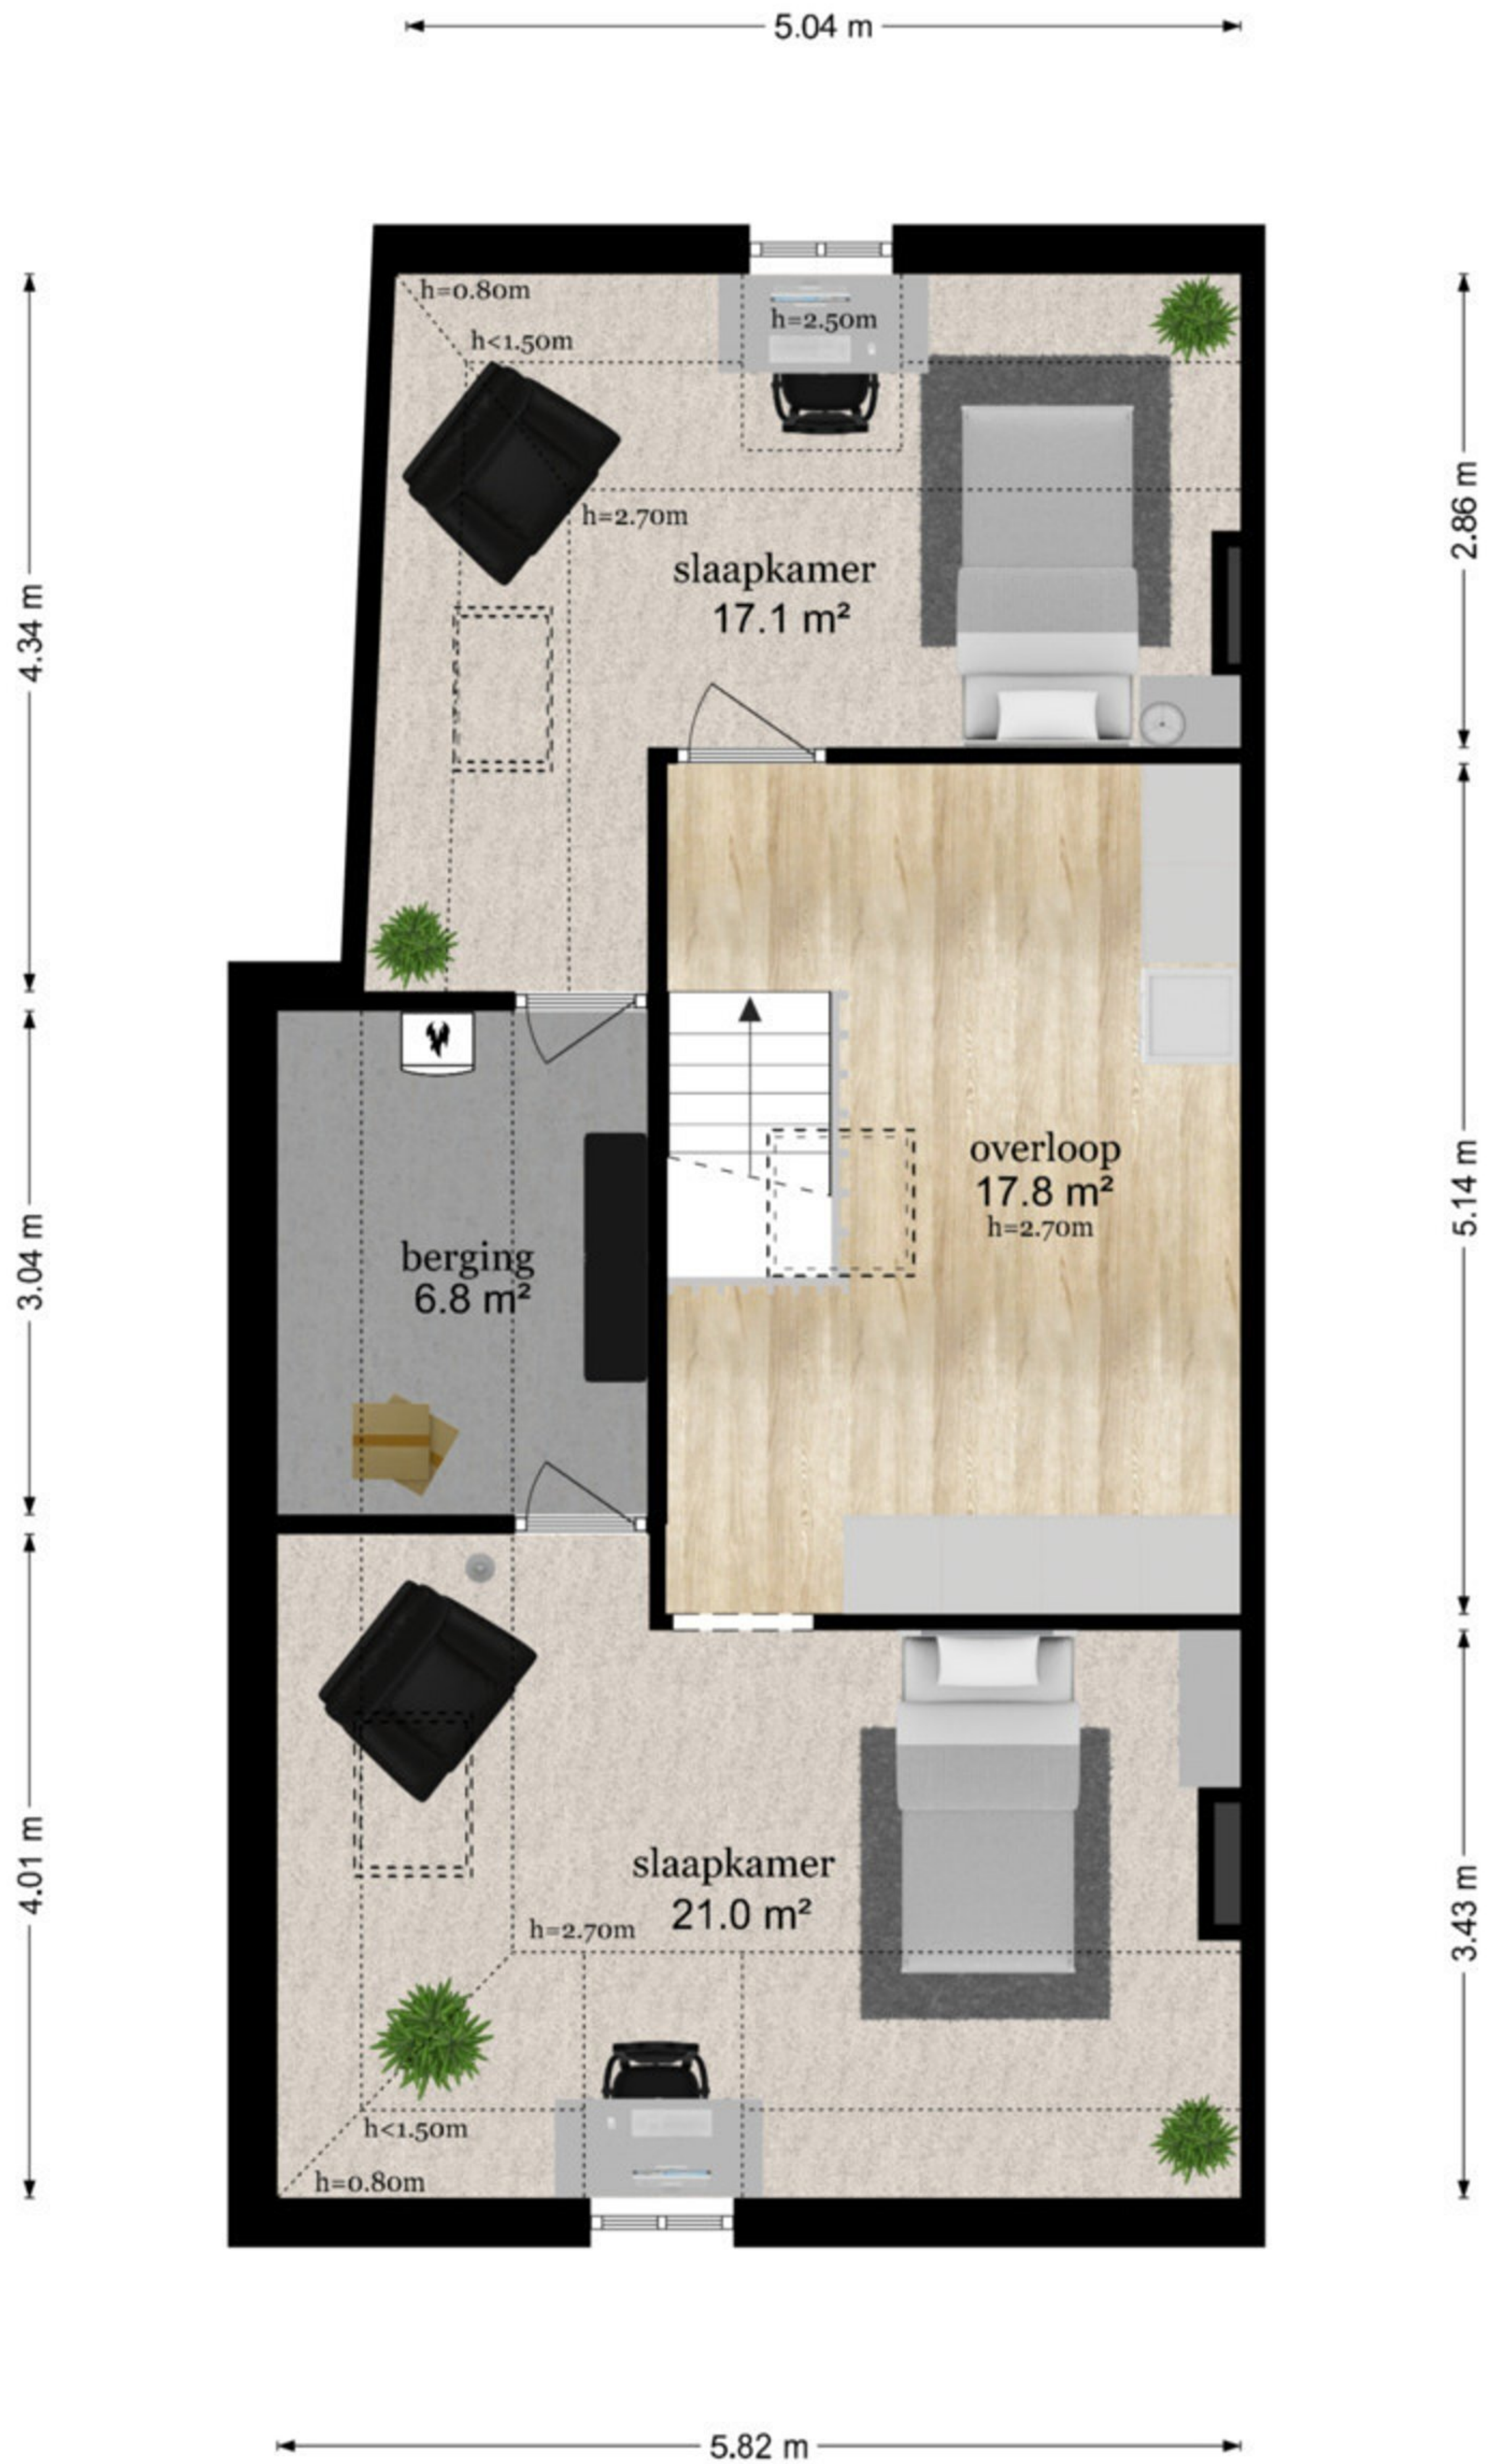

Oeverstraat 1 - Wijk bij Duurstede
Tweede Verdieping

De plattegronden zijn geproduceerd voor promotionele doeleinden en ter indicatie.
Aan de plattegronden kunnen geen rechten worden ontleend
© www.objectenco.nl