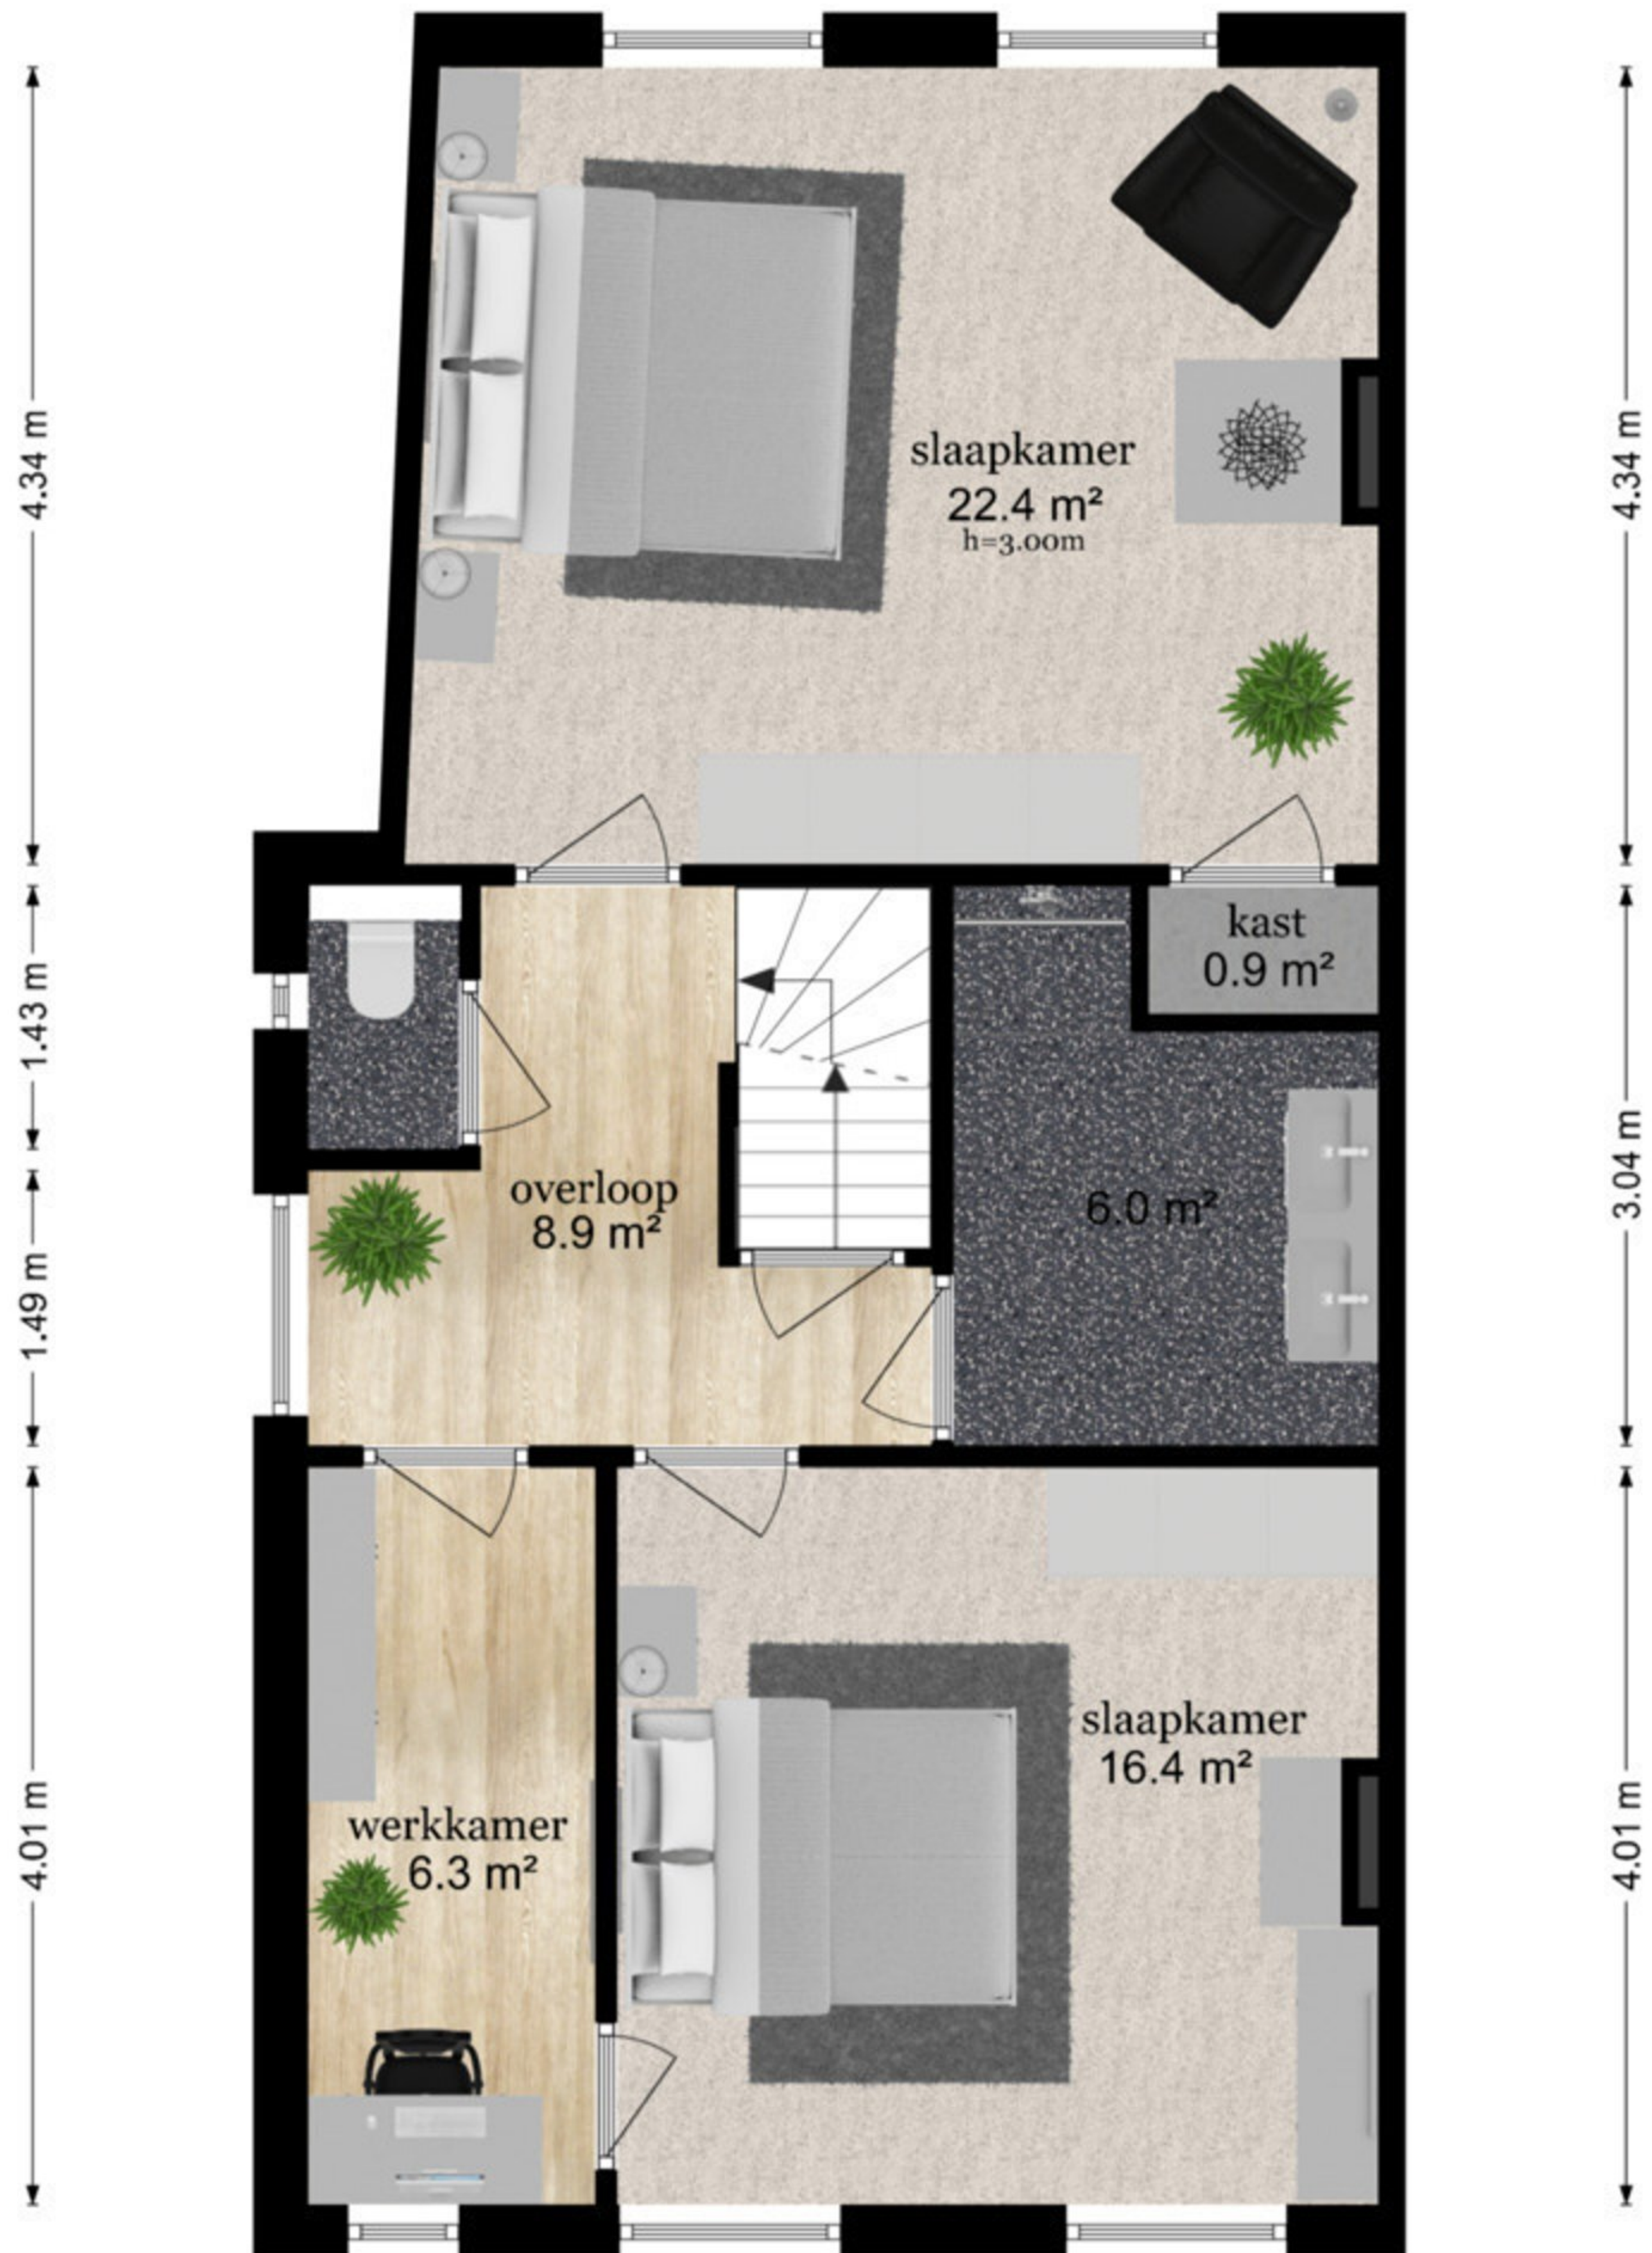

Oeverstraat 1 - Wijk bij Duurstede
Begane Grond

De plattegronden zijn geproduceerd voor promotionele doeleinden en ter indicatie.
Aan de plattegronden kunnen geen rechten worden ontleend
© www.objectenco.nl

Oeverstraat 1 - Wijk bij Duurstede
Eerste Verdieping

5.11 m

1.56 m 4.14 m

De plattegronden zijn geproduceerd voor promotionele doeleinden en ter indicatie.
Aan de plattegronden kunnen geen rechten worden ontleend
© www.objectenco.nl

Oeverstraat 1 - Wijk bij Duurstede
Tweede Verdieping

De plattegronden zijn geproduceerd voor promotionele doeleinden en ter indicatie.
Aan de plattegronden kunnen geen rechten worden ontleend
© www.objectenco.nl