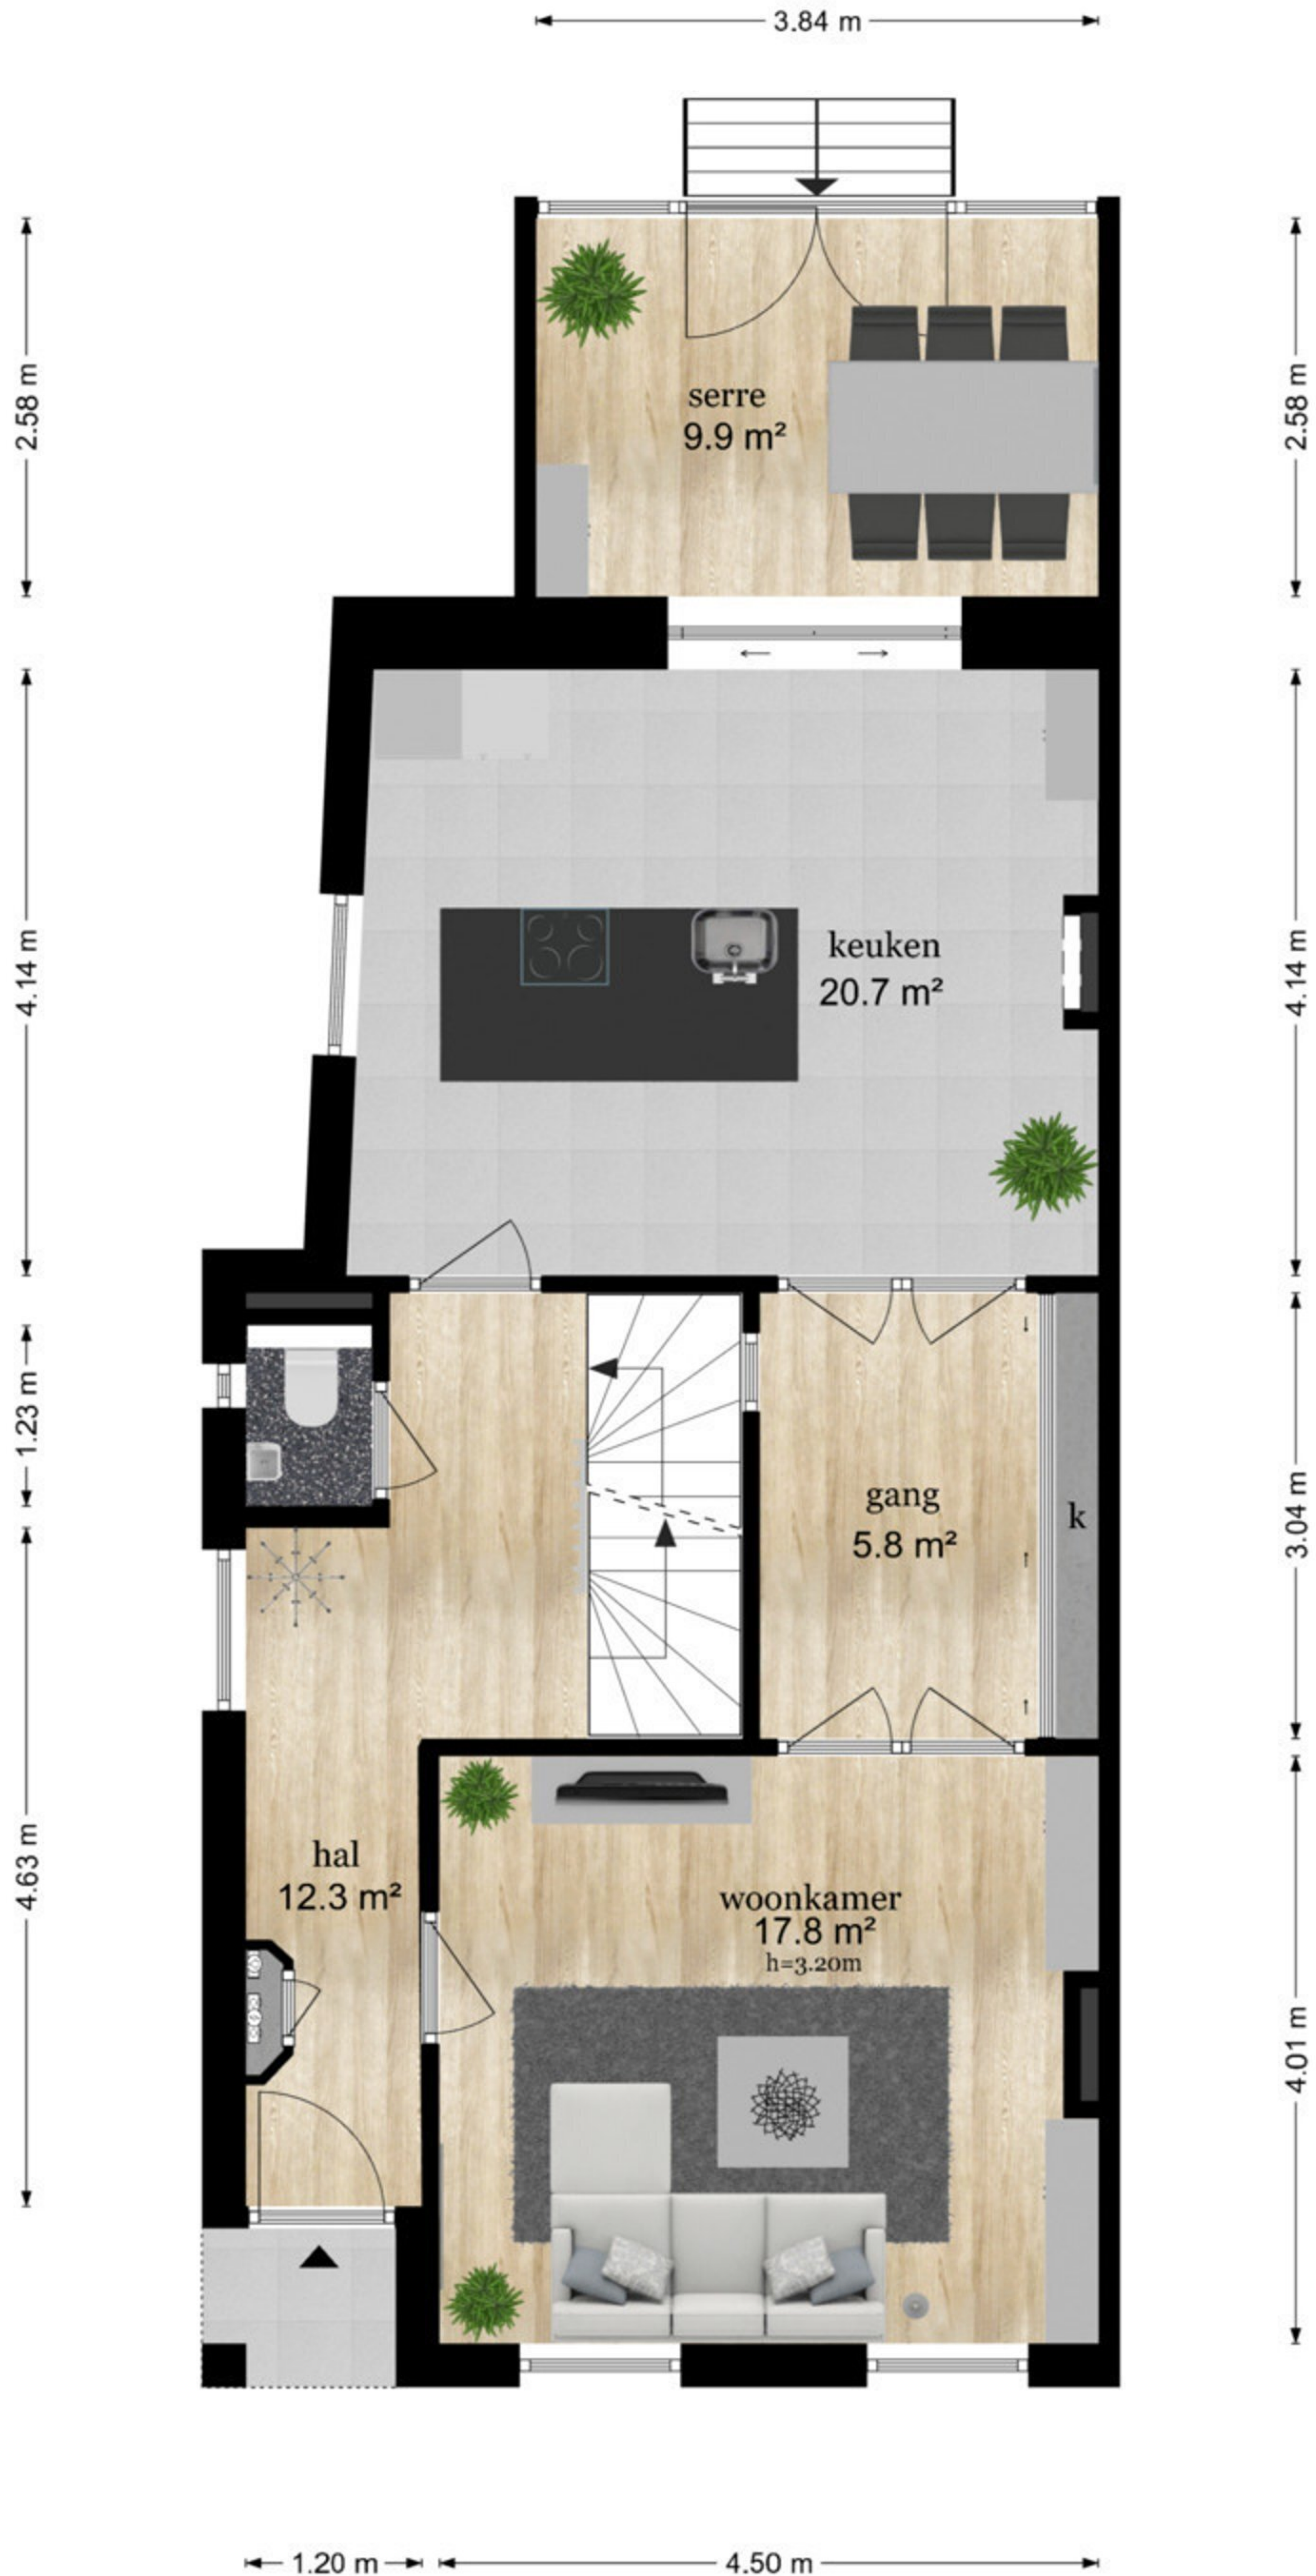

Oeverstraat 1 - Wijk bij Duurstede
Eerste Verdieping

5.11 m

1.56 m 4.14 m

De plattegronden zijn geproduceerd voor promotionele doeleinden en ter indicatie.
Aan de plattegronden kunnen geen rechten worden ontleend
© www.objectenco.nl

Oeverstraat 1 - Wijk bij Duurstede
Tweede Verdieping

De plattegronden zijn geproduceerd voor promotionele doeleinden en ter indicatie.
Aan de plattegronden kunnen geen rechten worden ontleend
© www.objectenco.nl

Oeverstraat 1 - Wijk bij Duurstede Souterrain

Oeverstraat 1 - Wijk bij Duurstede
Begane Grond

De plattegronden zijn geproduceerd voor promotionele doeleinden en ter indicatie.
Aan de plattegronden kunnen geen rechten worden ontleend
© www.objectenco.nl