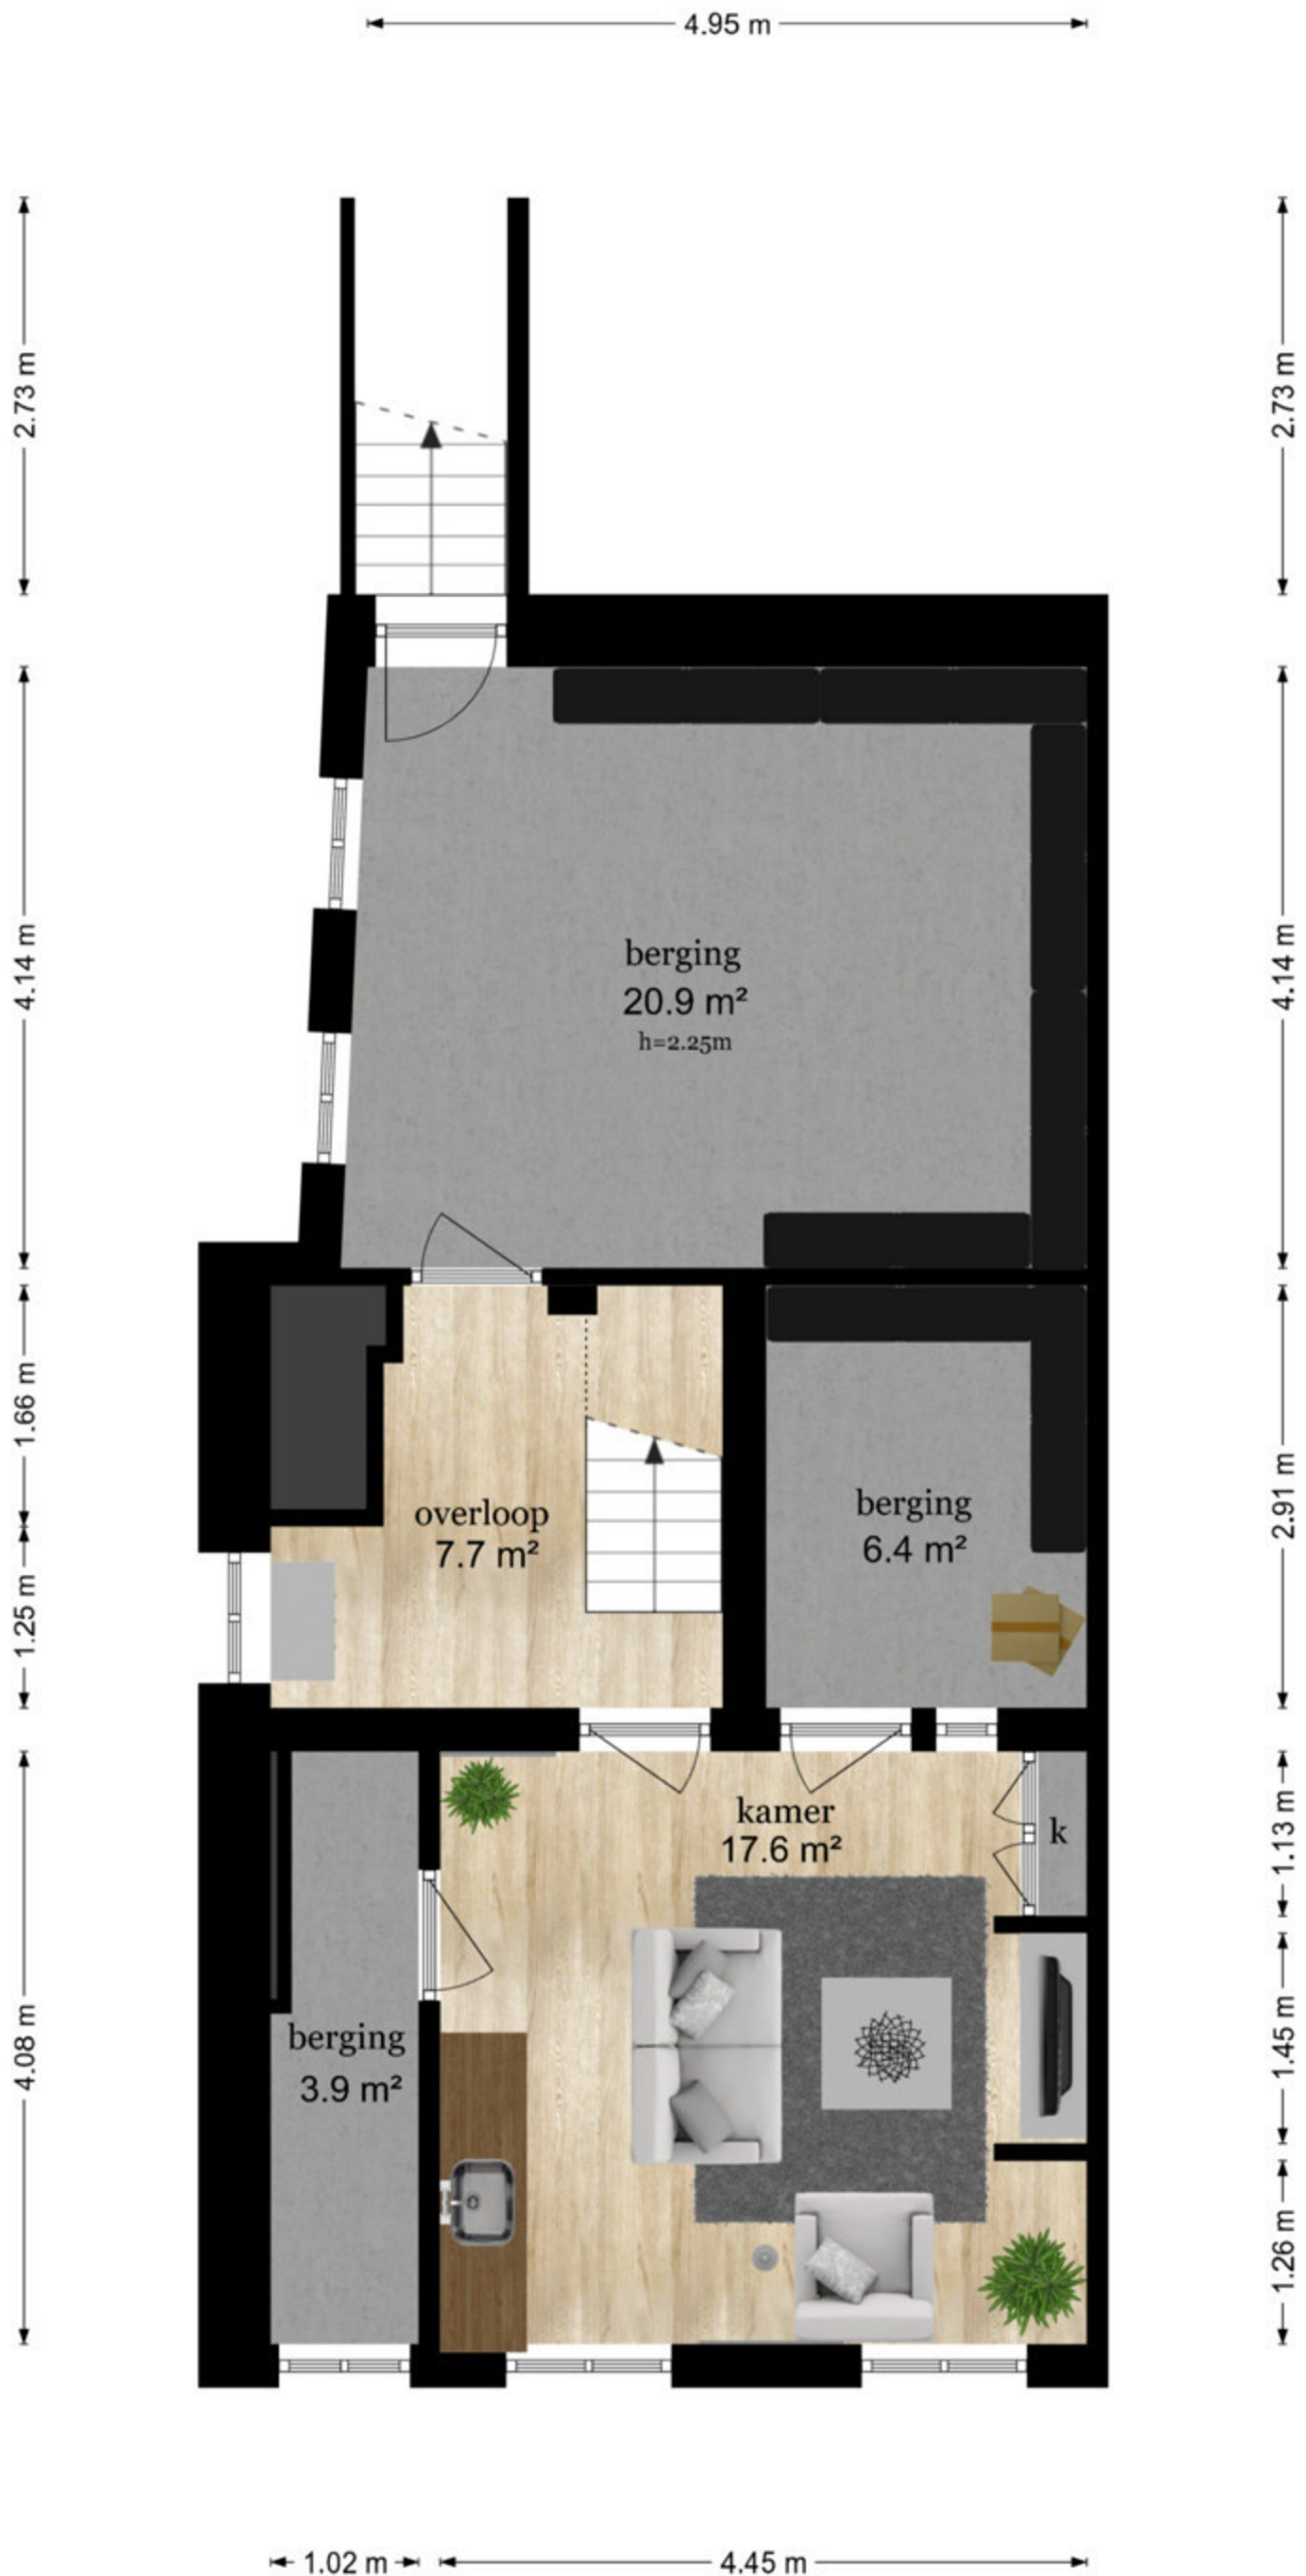

Oeverstraat 1 - Wijk bij Duurstede Souterrain