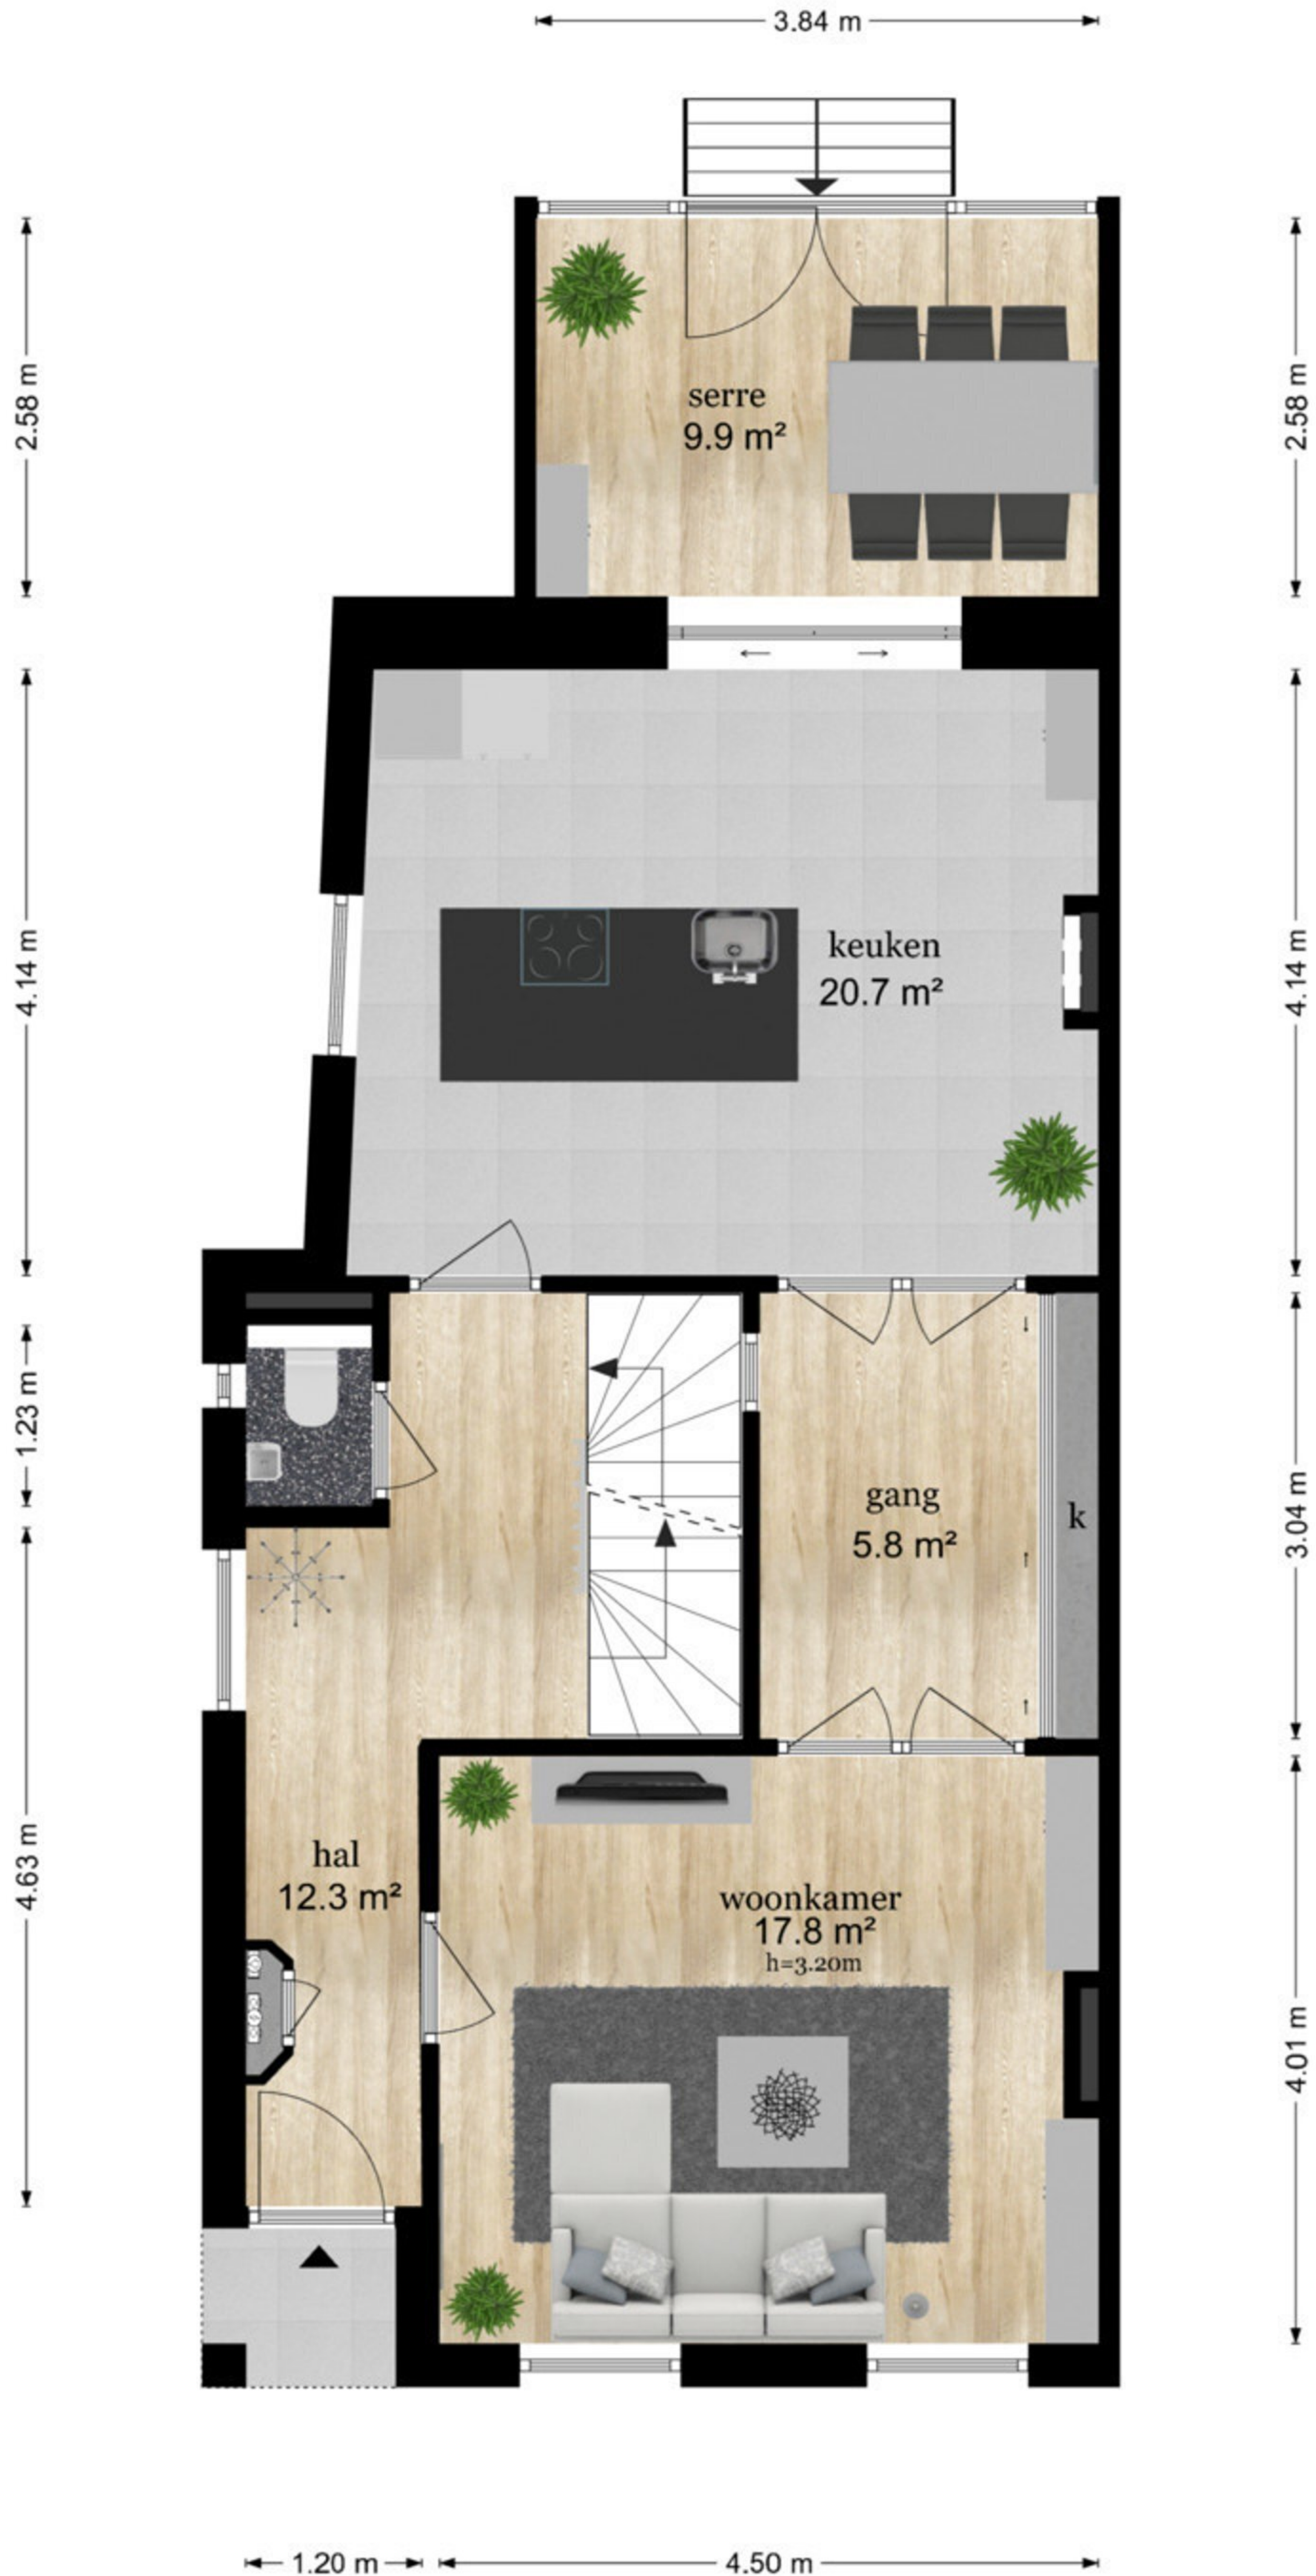

Oeverstraat 1 - Wijk bij Duurstede
Begane Grond

De plattegronden zijn geproduceerd voor promotionele doeleinden en ter indicatie.
Aan de plattegronden kunnen geen rechten worden ontleend
© www.objectenco.nl

Oeverstraat 1 - Wijk bij Duurstede
Eerste Verdieping

5.11 m

1.56 m 4.14 m

De plattegronden zijn geproduceerd voor promotionele doeleinden en ter indicatie.
Aan de plattegronden kunnen geen rechten worden ontleend
© www.objectenco.nl

Oeverstraat 1 - Wijk bij Duurstede
Tweede Verdieping

De plattegronden zijn geproduceerd voor promotionele doeleinden en ter indicatie.
Aan de plattegronden kunnen geen rechten worden ontleend
© www.objectenco.nl