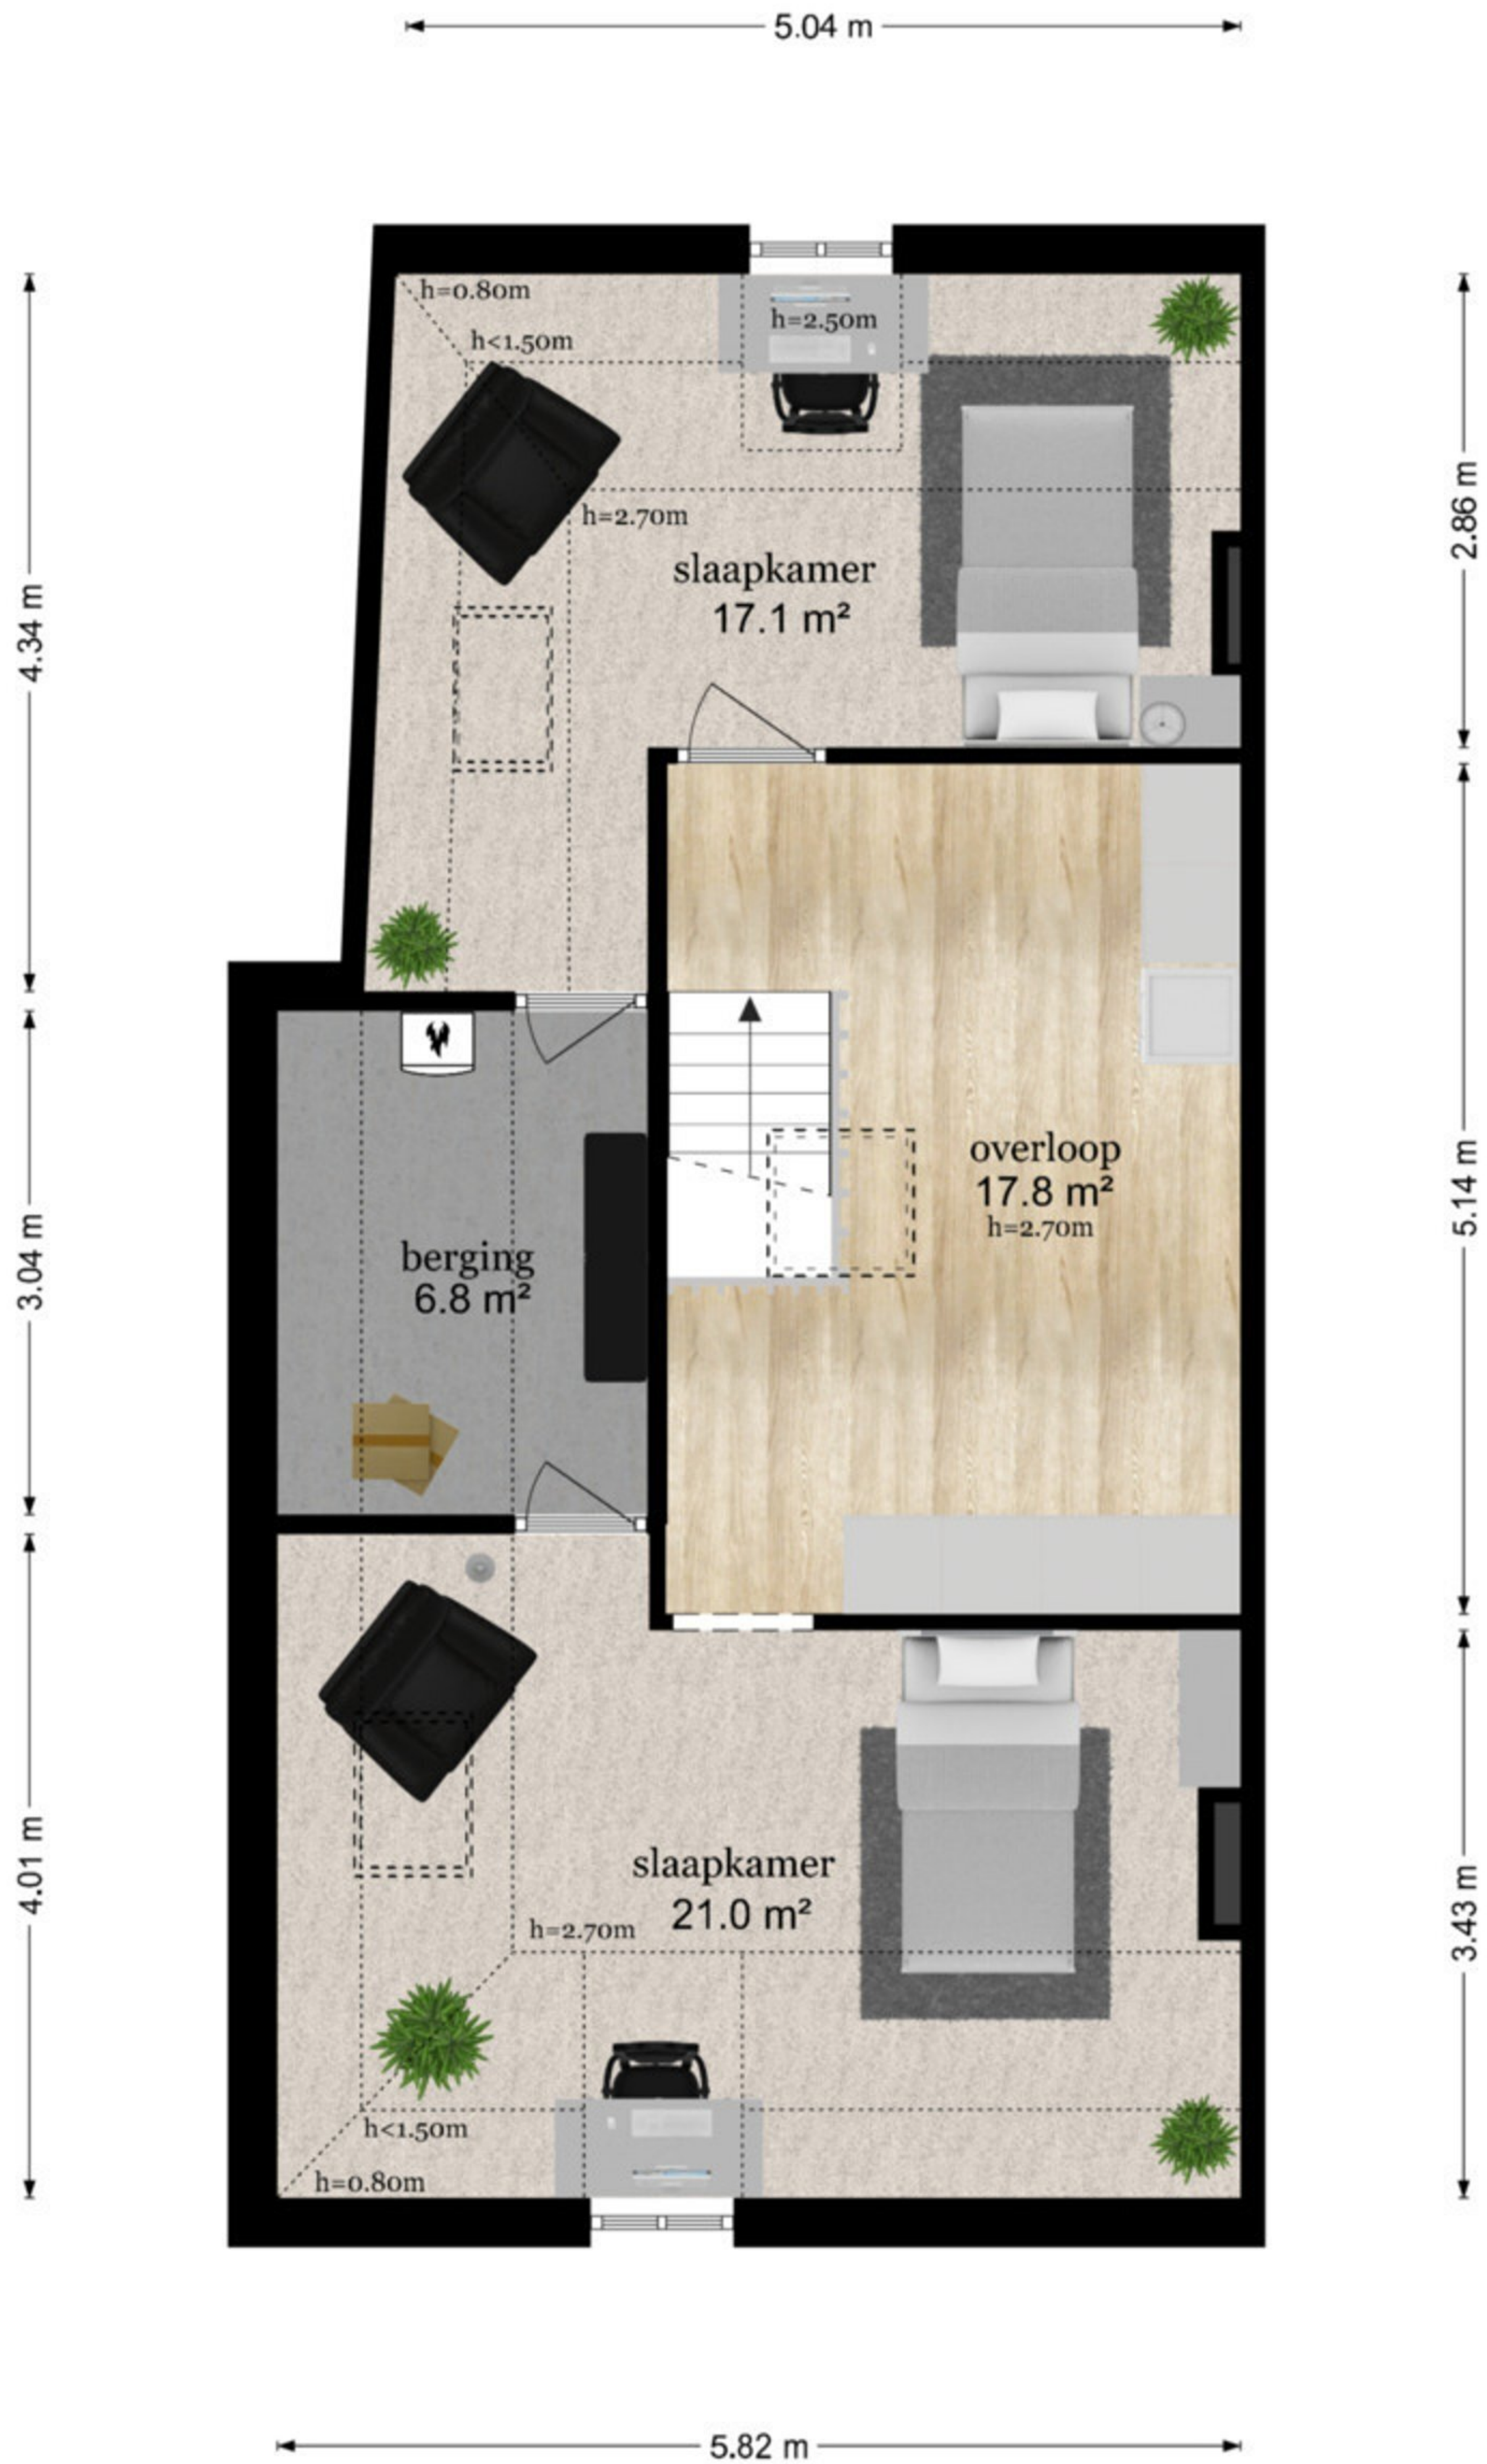

Oeverstraat 1 - Wijk bij Duurstede
Begane Grond

De plattegronden zijn geproduceerd voor promotionele doeleinden en ter indicatie.
Aan de plattegronden kunnen geen rechten worden ontleend
© www.objectenco.nl

Oeverstraat 1 - Wijk bij Duurstede
Eerste Verdieping

5.11 m

1.56 m 4.14 m

De plattegronden zijn geproduceerd voor promotionele doeleinden en ter indicatie.
Aan de plattegronden kunnen geen rechten worden ontleend
© www.objectenco.nl

Oeverstraat 1 - Wijk bij Duurstede
Tweede Verdieping

De plattegronden zijn geproduceerd voor promotionele doeleinden en ter indicatie.
Aan de plattegronden kunnen geen rechten worden ontleend
© www.objectenco.nl