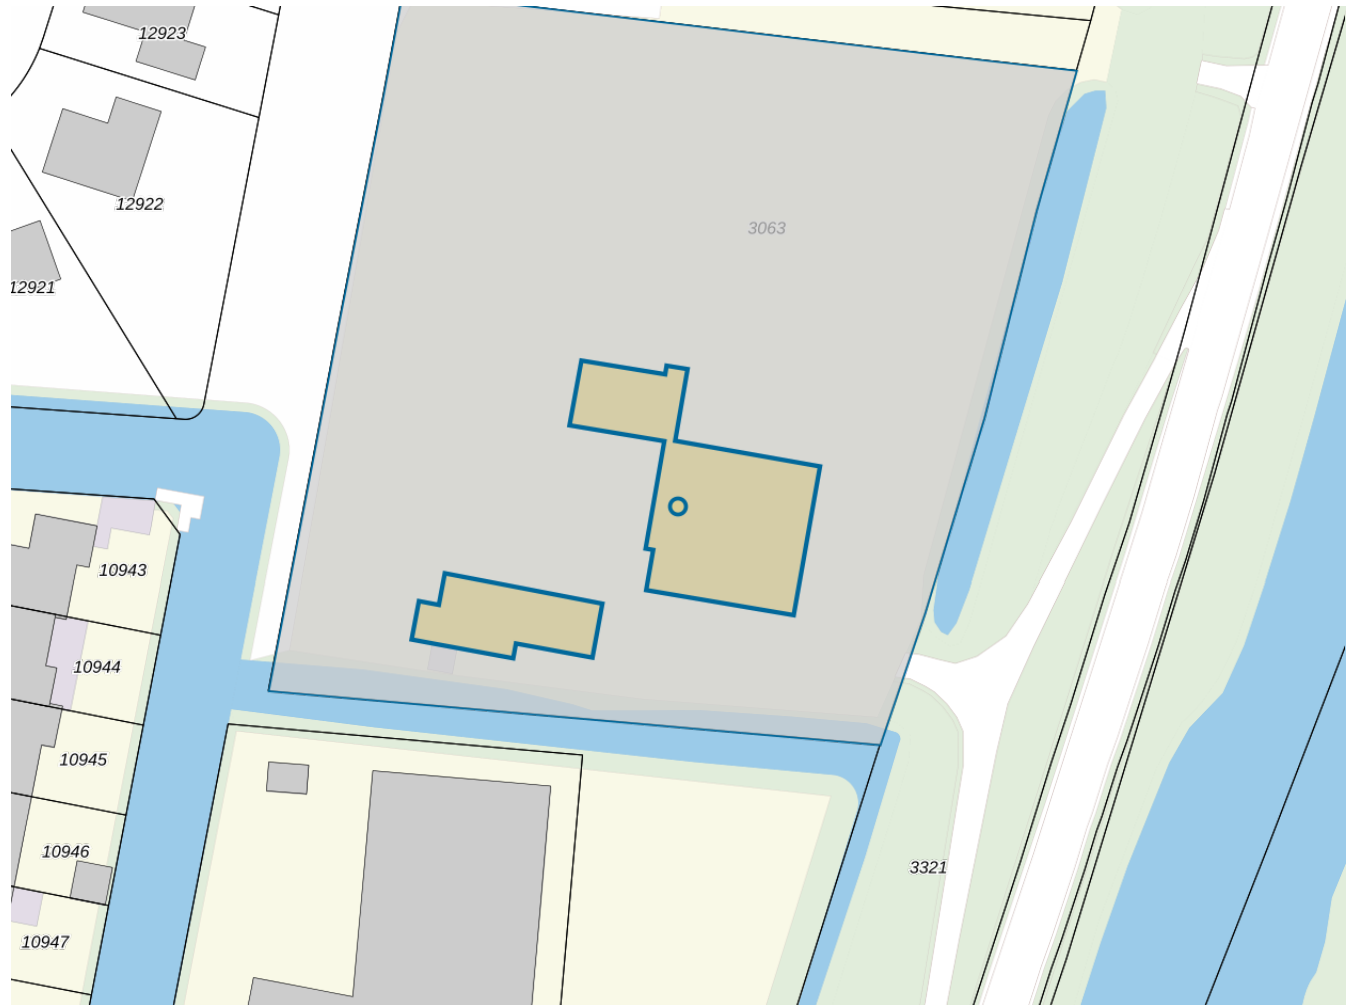

**Adres**

Adres Oostdijk 37
Postcode 1701DC
Woonplaats Heerhugowaard

WOZ-Waarde

Identificatie 039800009540
Grondoppervlakte 5093m²

Peildatum	WOZ-waarde
01-01-2023	€ 798.000
01-01-2022	€ 746.000
01-01-2021	€ 693.000
01-01-2020	€ 649.000
01-01-2019	€ 615.000
01-01-2018	€ 600.000
01-01-2017	€ 574.000
01-01-2016	€ 547.000
01-01-2015	€ 549.000

Adres

Adres Oostdijk 37
Postcode 1701DC
Woonplaats Heerhugowaard

Kenmerken

Bouwjaar 1976
Gebruiksdoel woonfunctie
Oppervlakte 459m²

De WOZ-waarden worden bij beschikking vastgesteld door de gemeenten en langs elektronische weg in het loket geladen. Incidentele afwijkingen ten opzichte van de gegevens van de gemeente zijn mogelijk. Aan de WOZ-waarden en overige gegevens in dit loket kunnen geen rechten worden ontleend. Het gebruik van het loket en de gegevens geschiedt op eigen risico. Het ministerie van Financiën is niet aanspreekbaar op schade direct of indirect als gevolg van het gebruik van het loket, de daarin opgenomen gegevens, of de vervaardigde afdrukken.