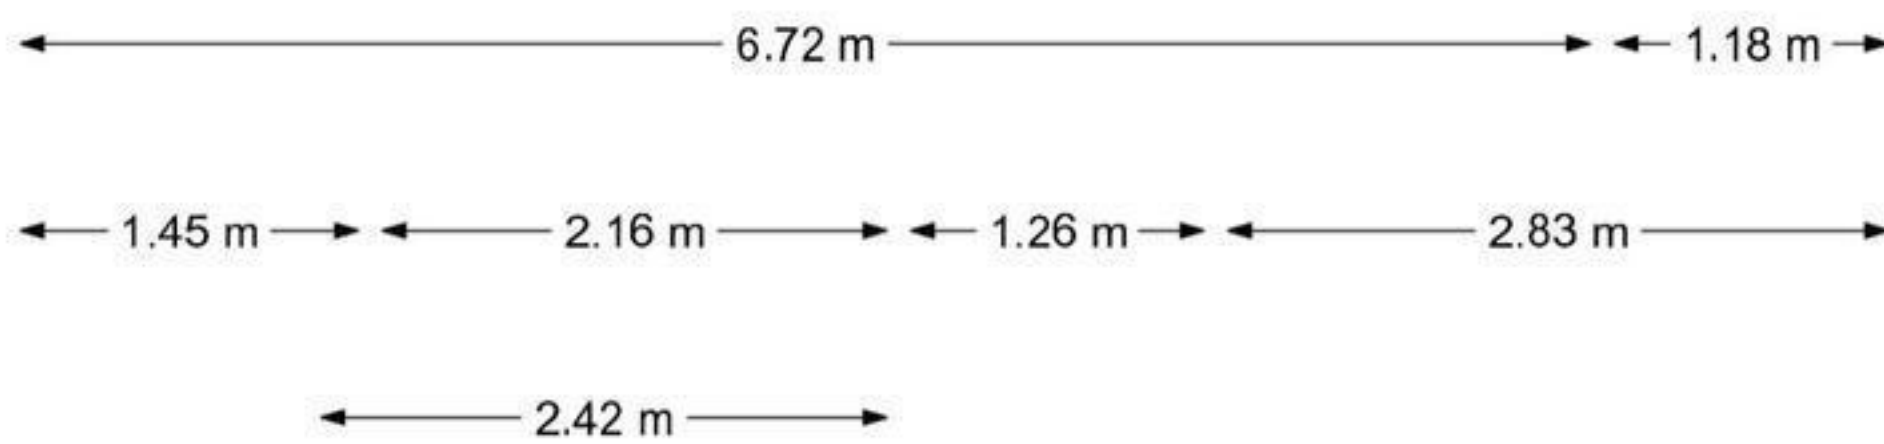

# Oostelijk Halfrond 227, Amstelveen Appartement

GO 72.8 m<sup>2</sup>    GGB 7.2 m<sup>2</sup>

BVO

GO

OI

GGB

EB

AP