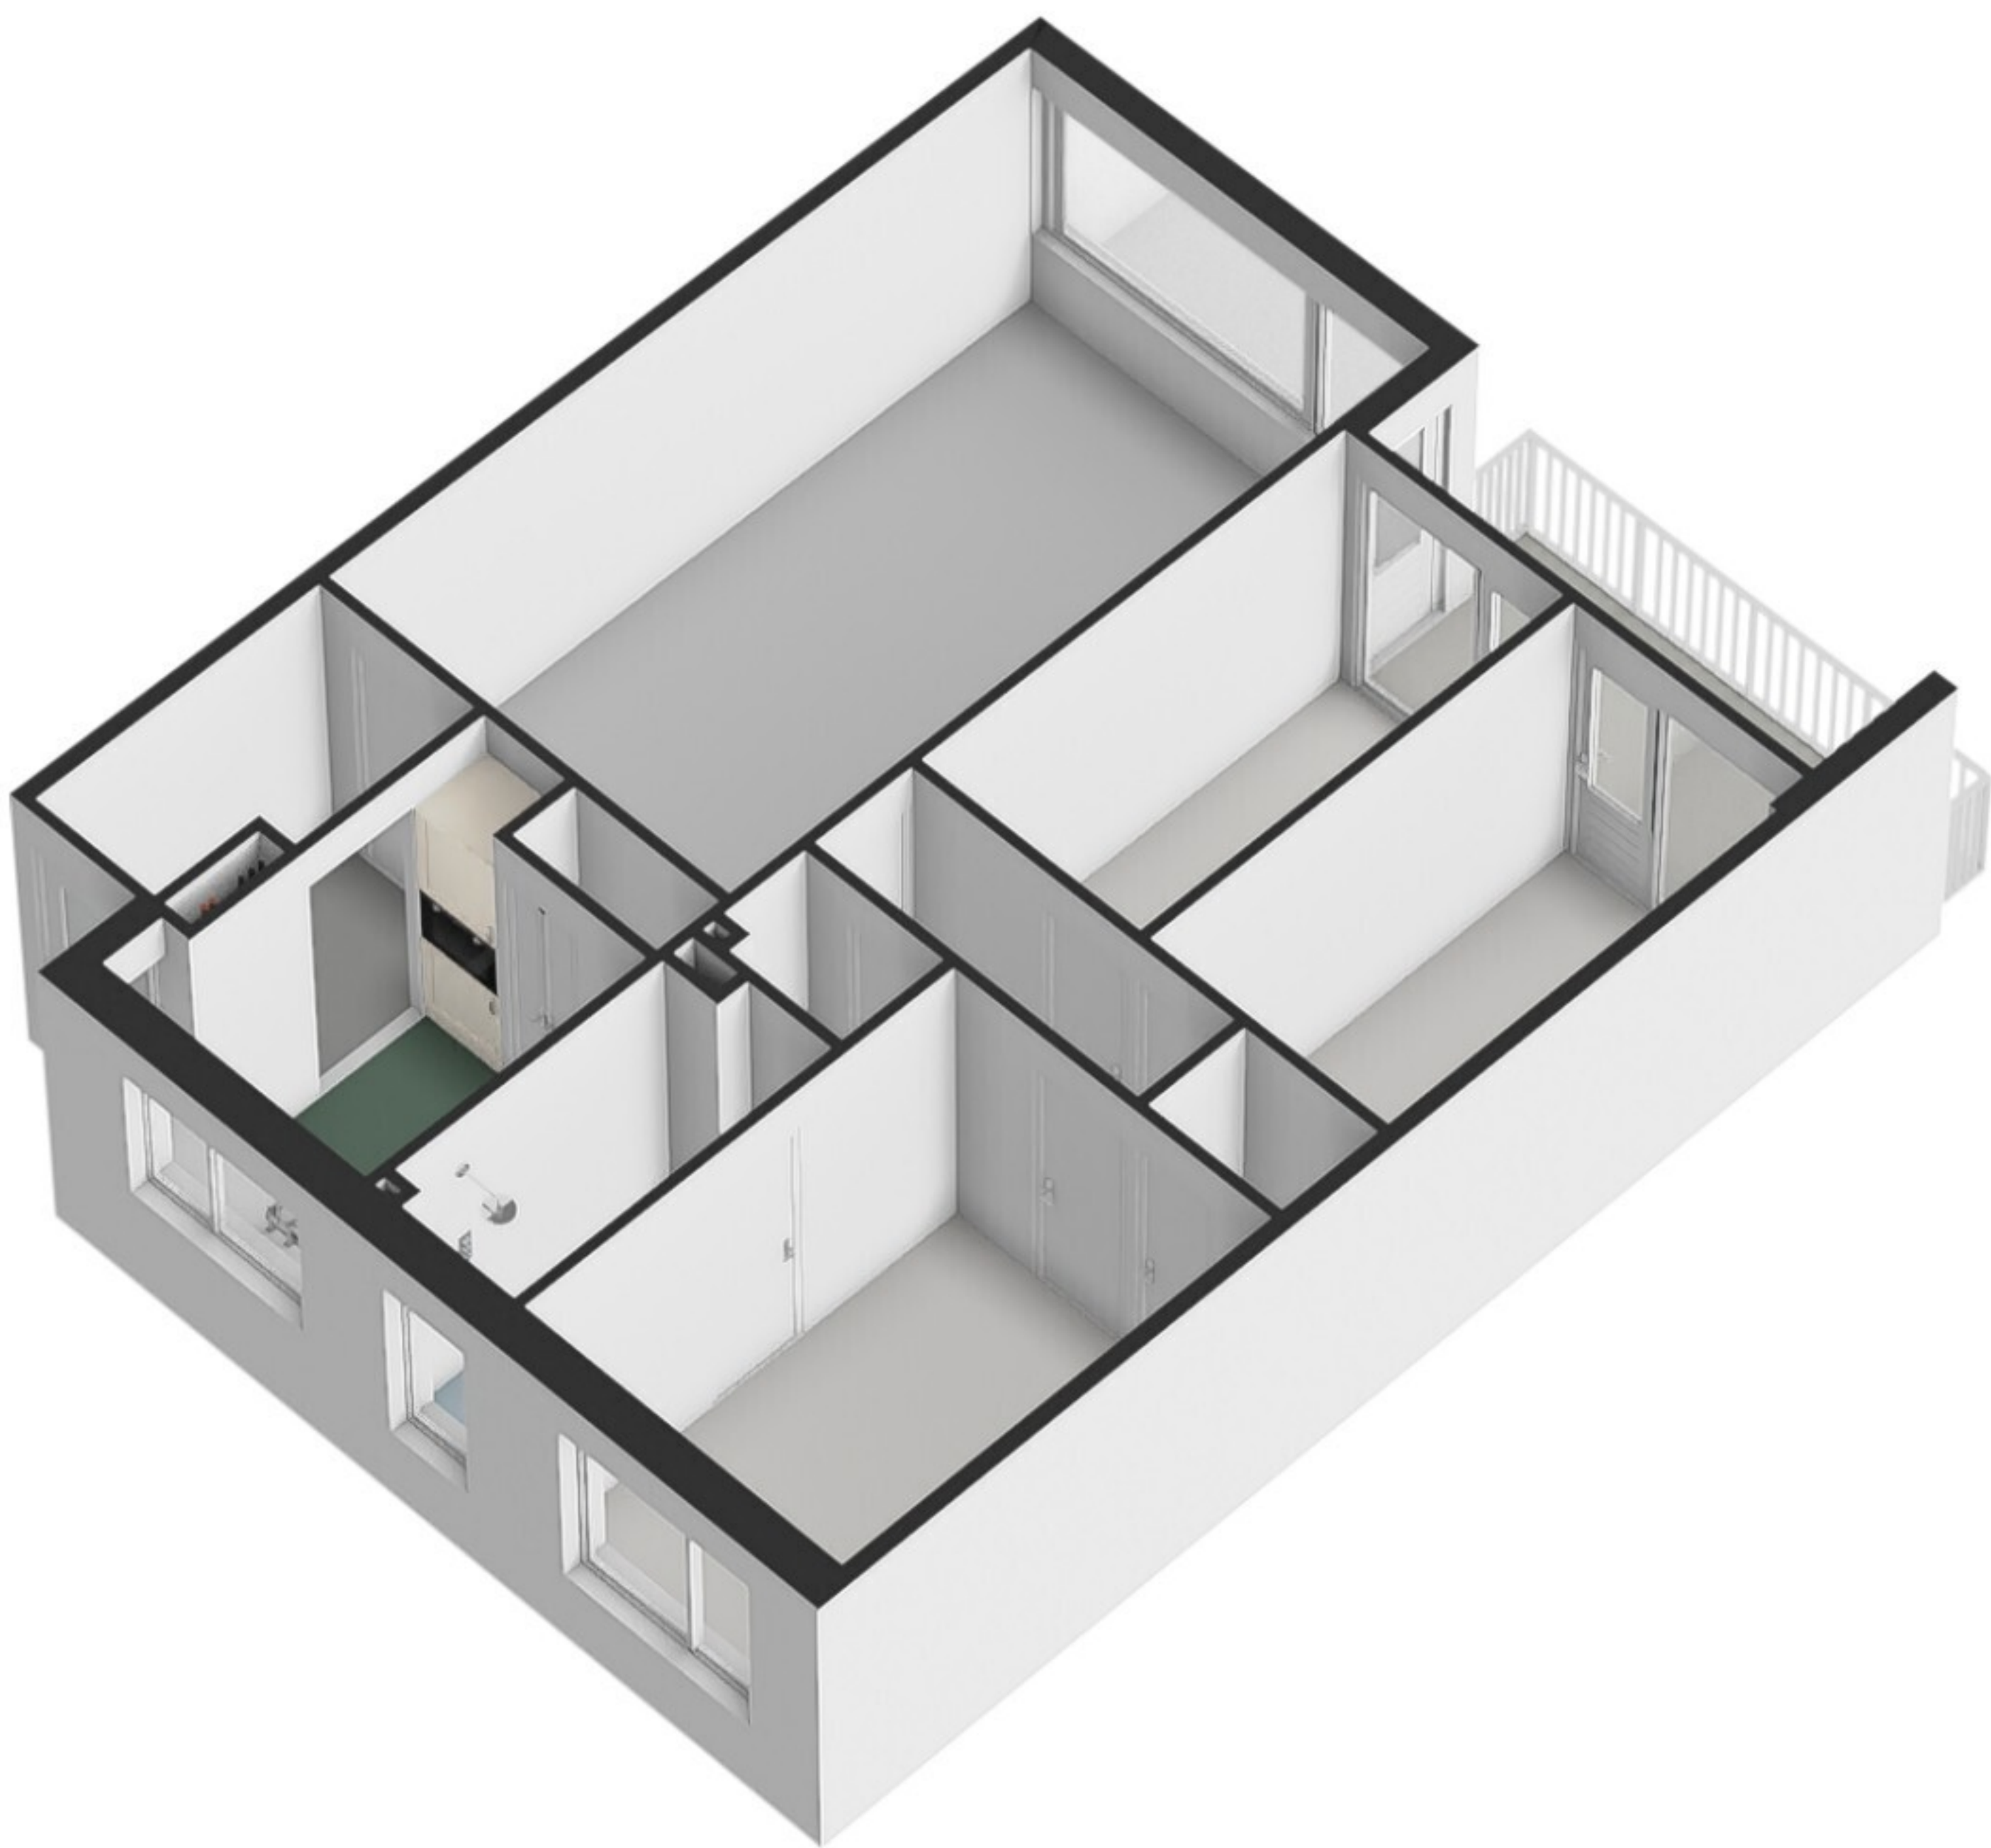

# Oostelijk Halfrond 227, Amstelveen Appartement

GO 72.8 m<sup>2</sup>    GGB 7.2 m<sup>2</sup>

BVO

GO

OI

GGB

EB

AP