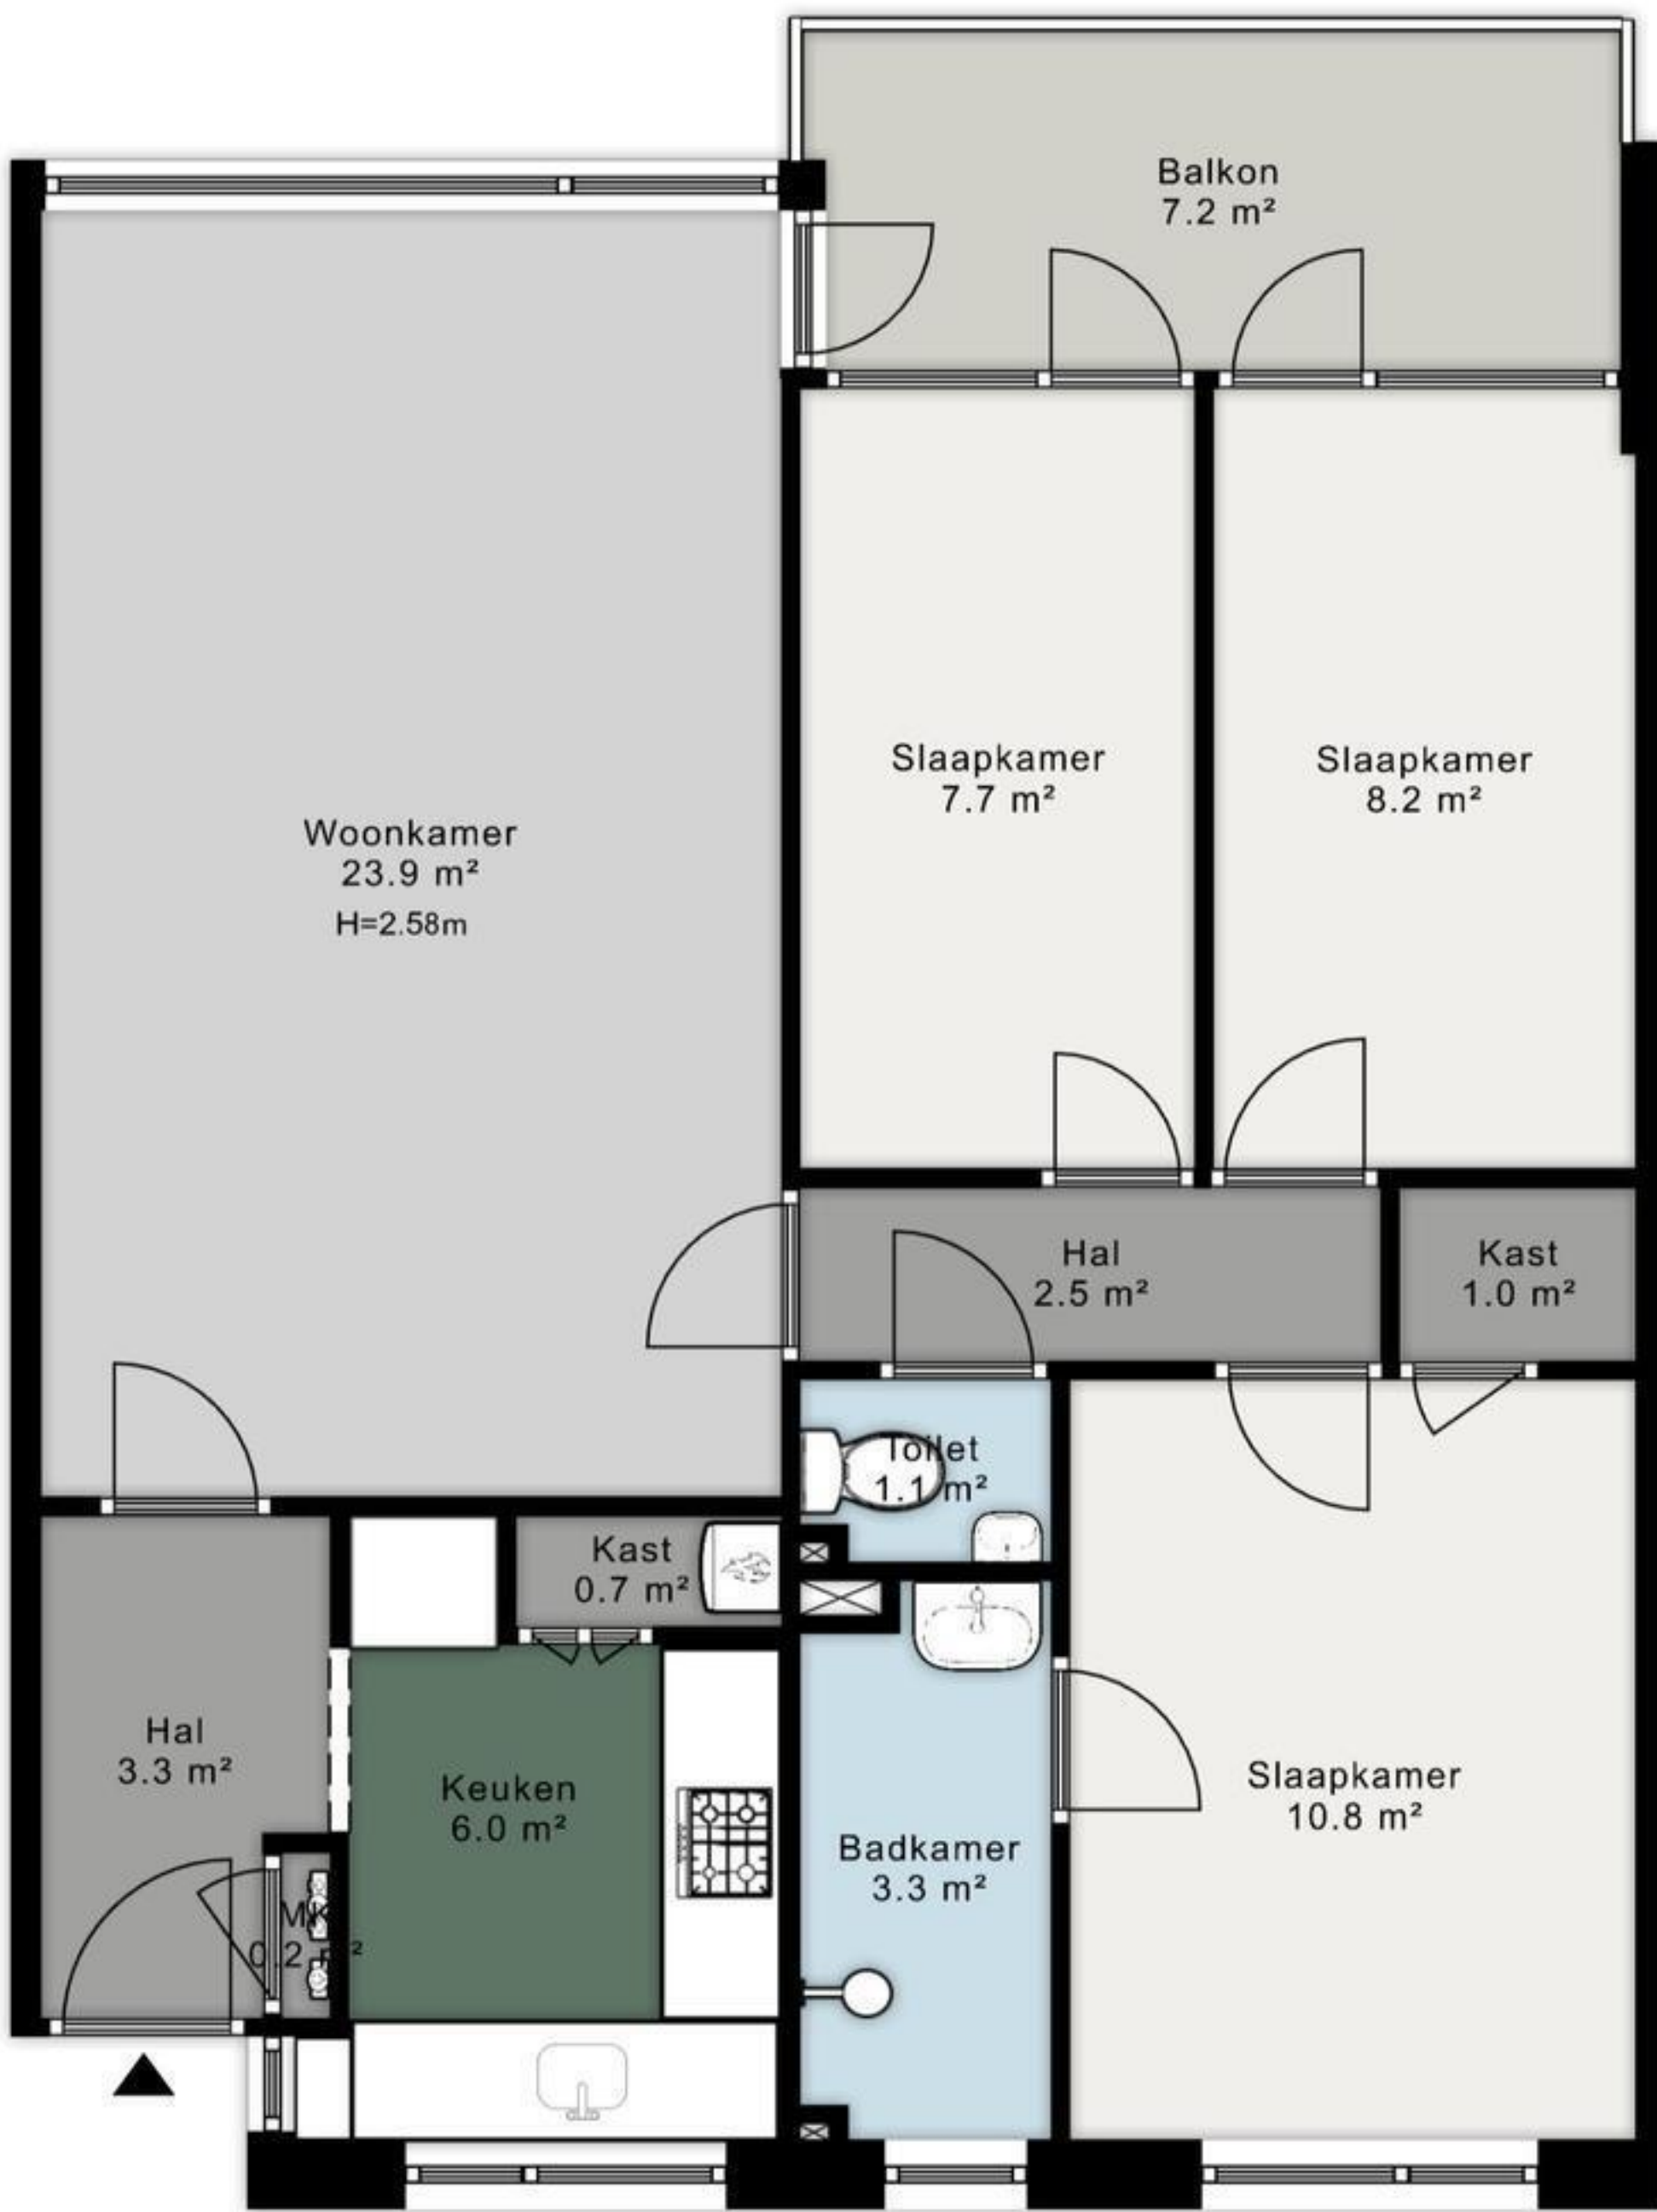

# Oostelijk Halfrond 227, Amstelveen Appartement

GO 72.8 m<sup>2</sup>    GGB 7.2 m<sup>2</sup>

BVO

GO

OI

GGB

EB

AP