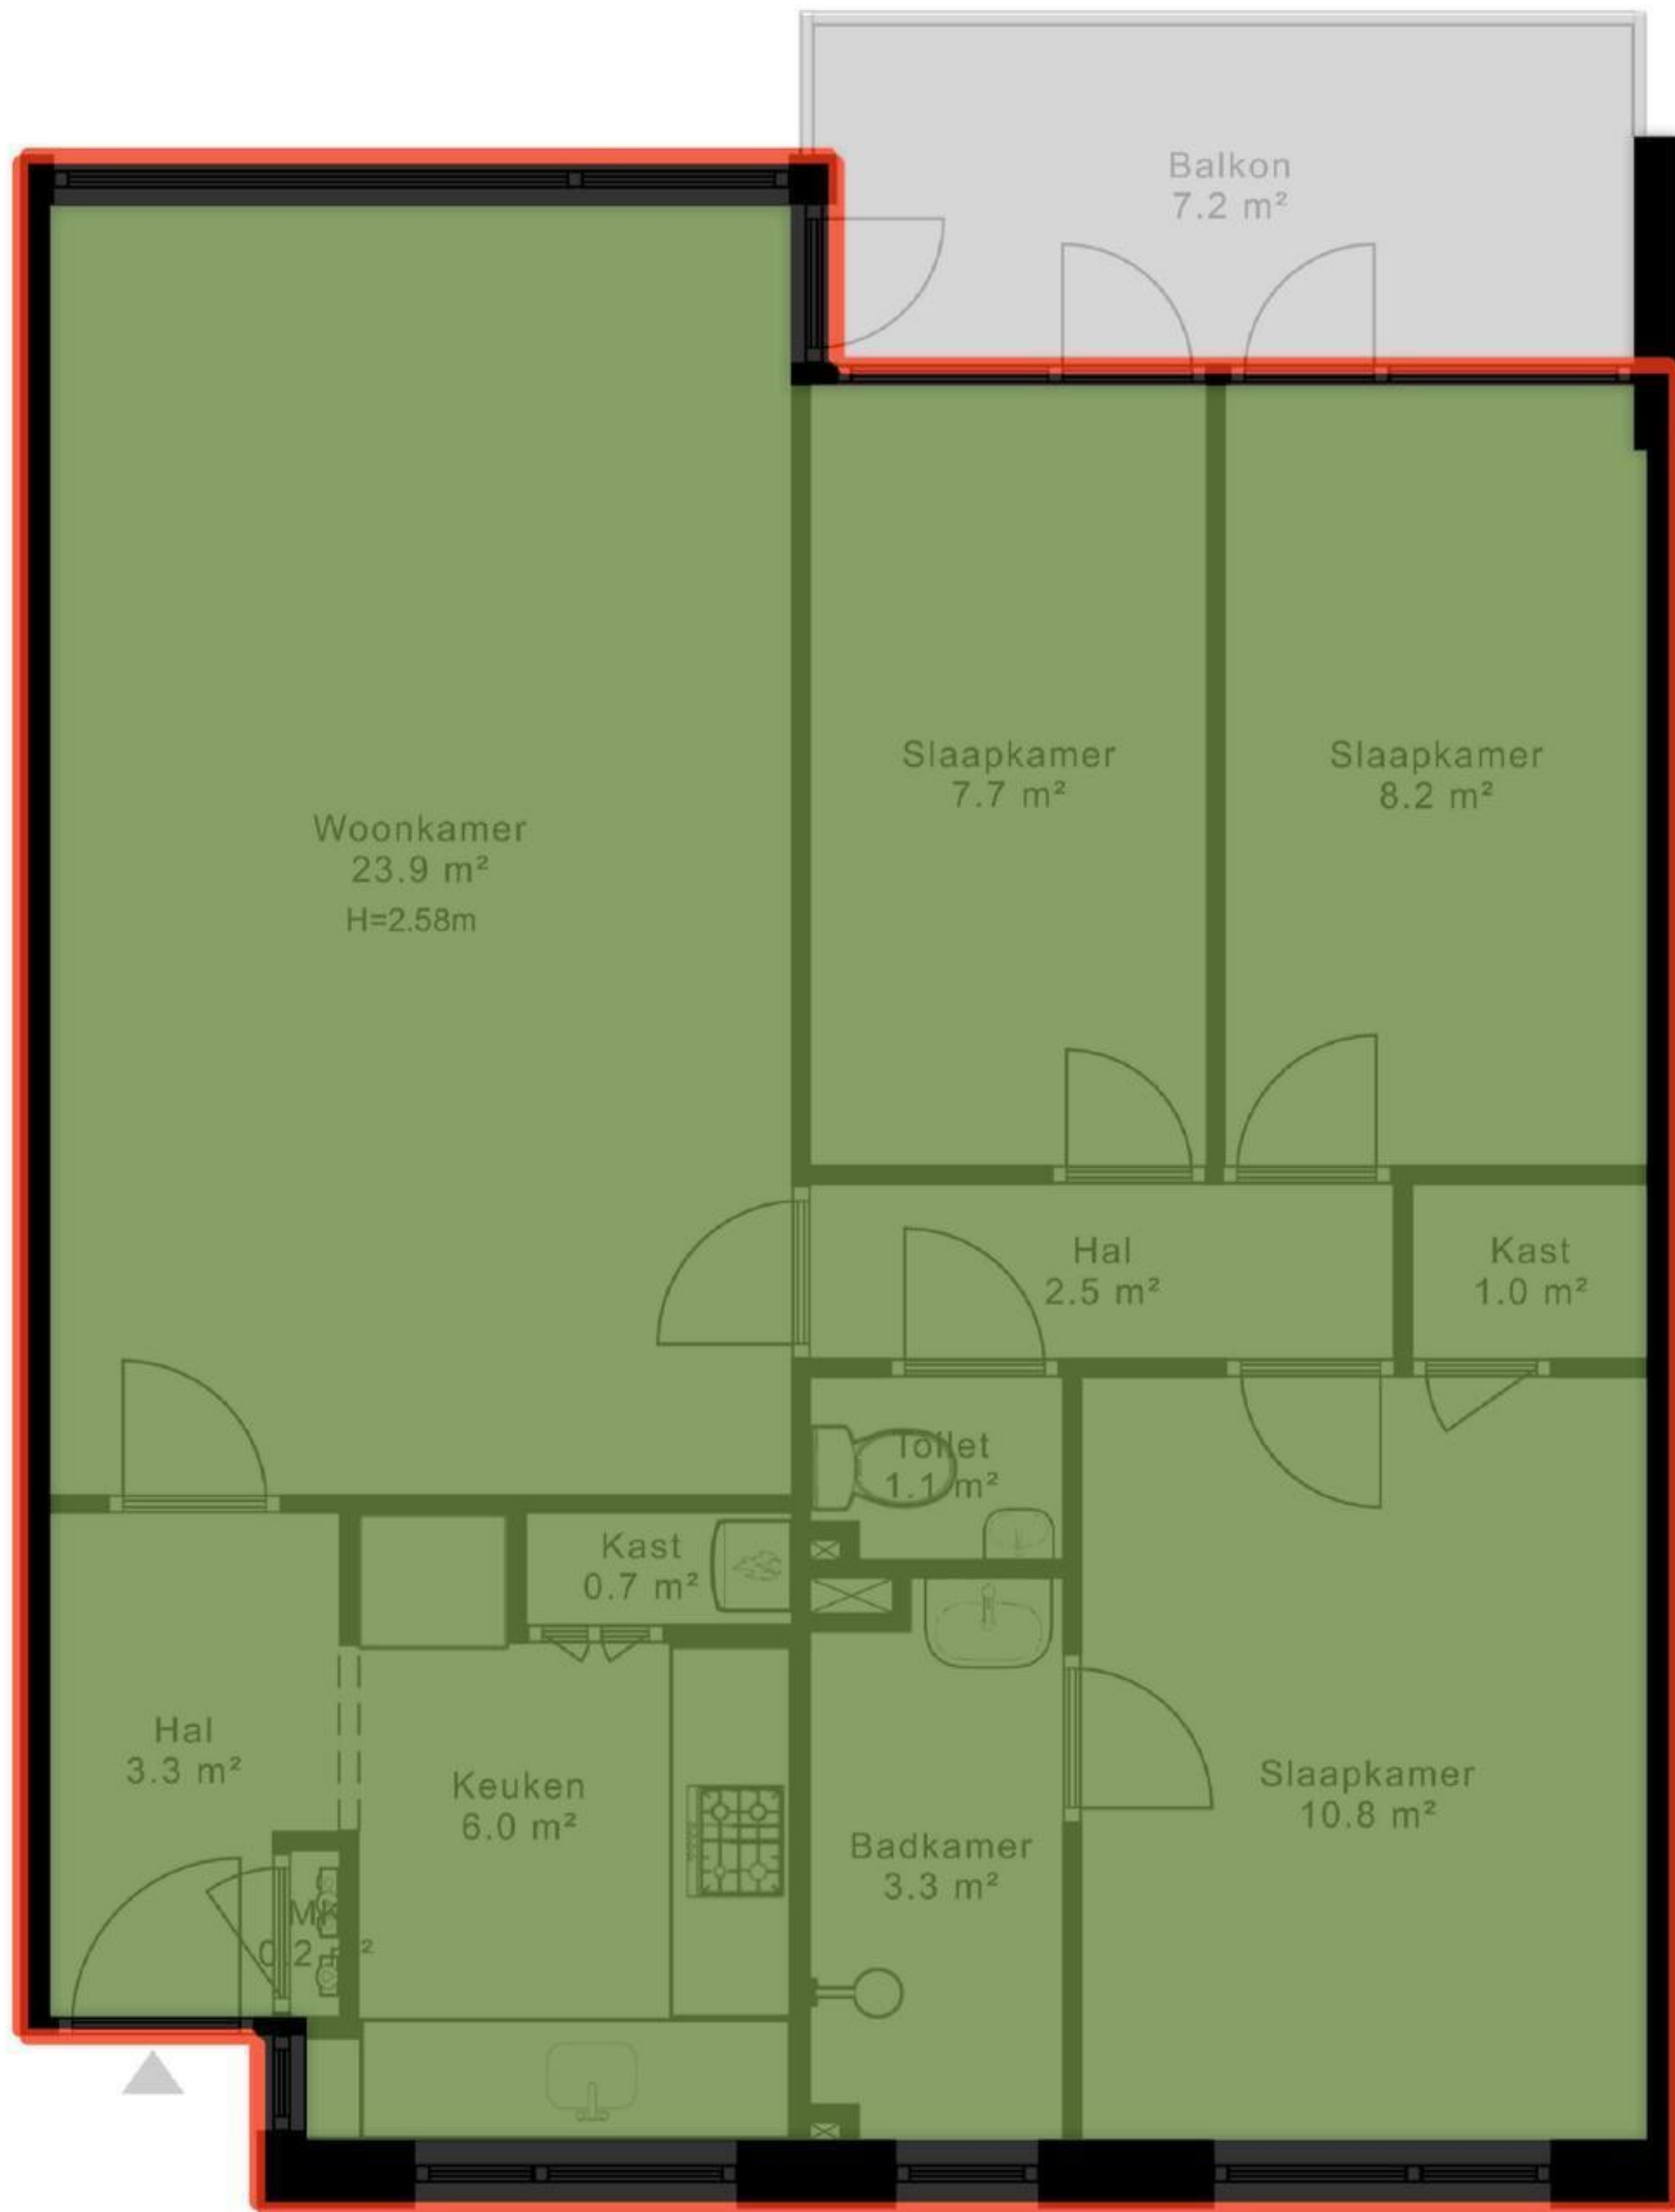

# Oostelijk Halfrond 227, Amstelveen Appartement

GO 72.8 m<sup>2</sup>    GGB 7.2 m<sup>2</sup>

BVO

GO

OI

GGB

EB

AP