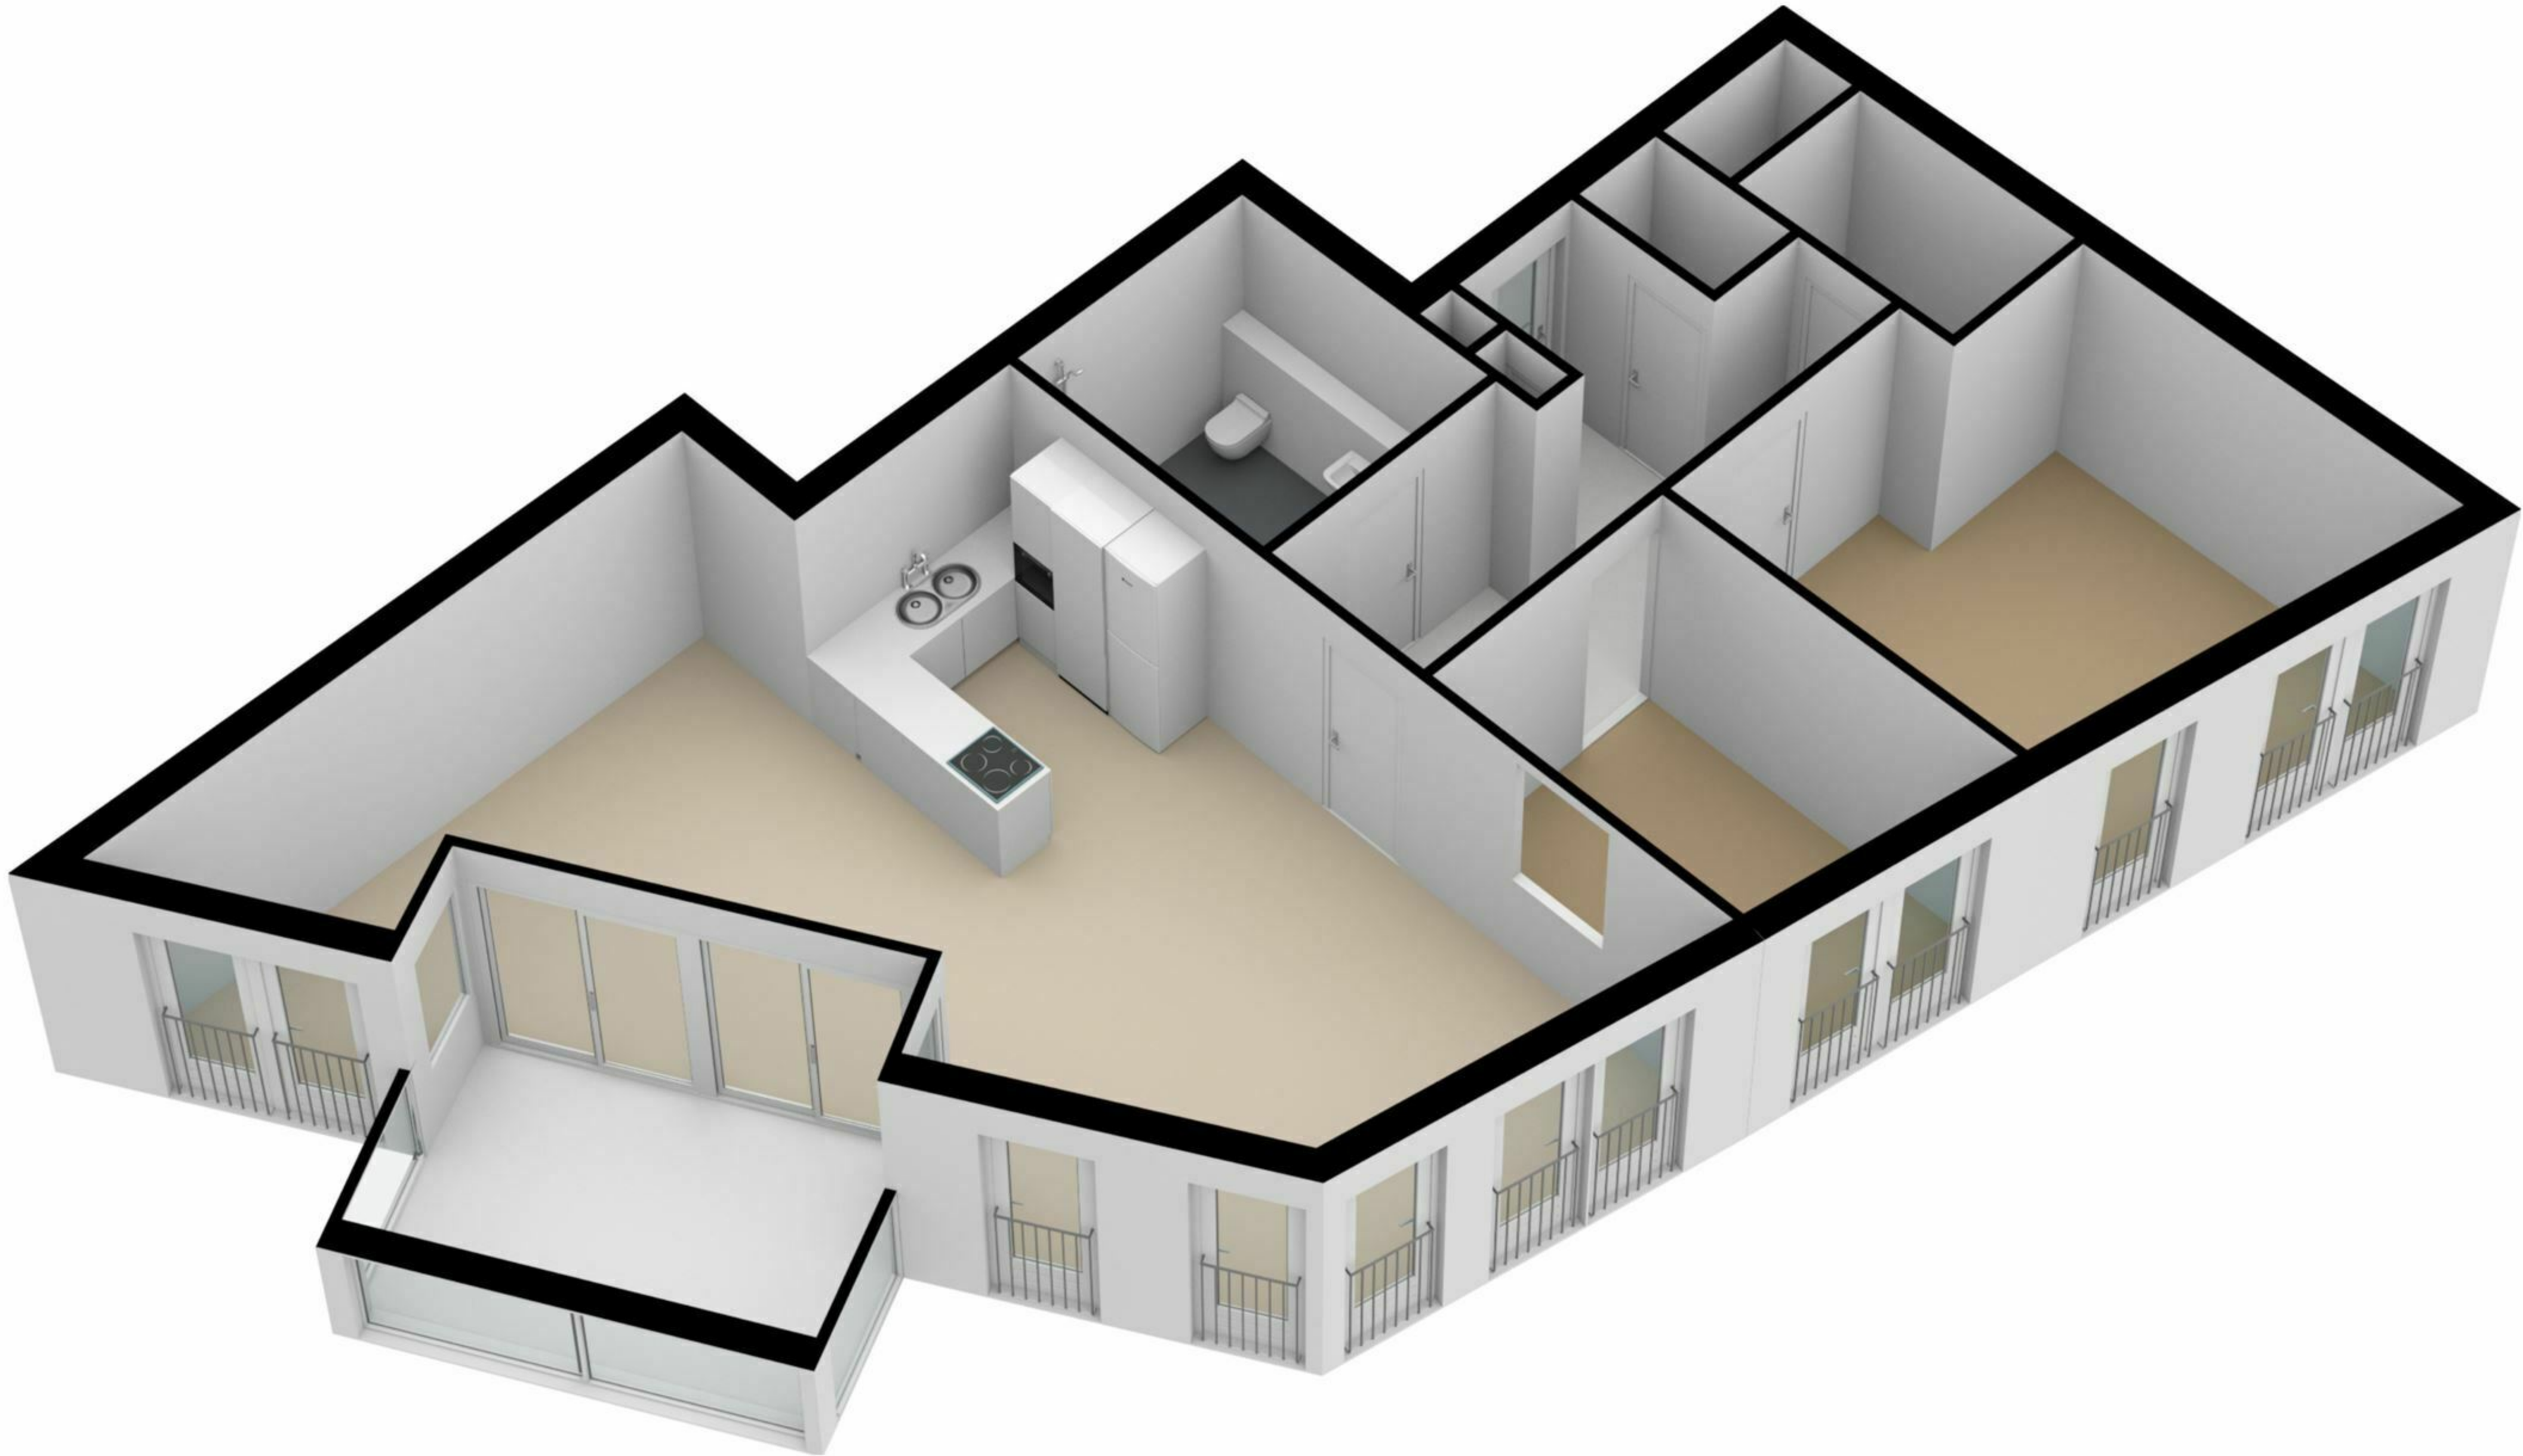

Oosterdokskade 70 - Amsterdam  
Derde Verdieping

Oosterdokskade 70 - Amsterdam  
Berging

← 2.50 m →

De plattegronden zijn geproduceerd voor promotionele doeleinden en ter indicatie.  
Aan de plattegronden kunnen geen rechten worden ontleend  
© www.beeldgarage.nl