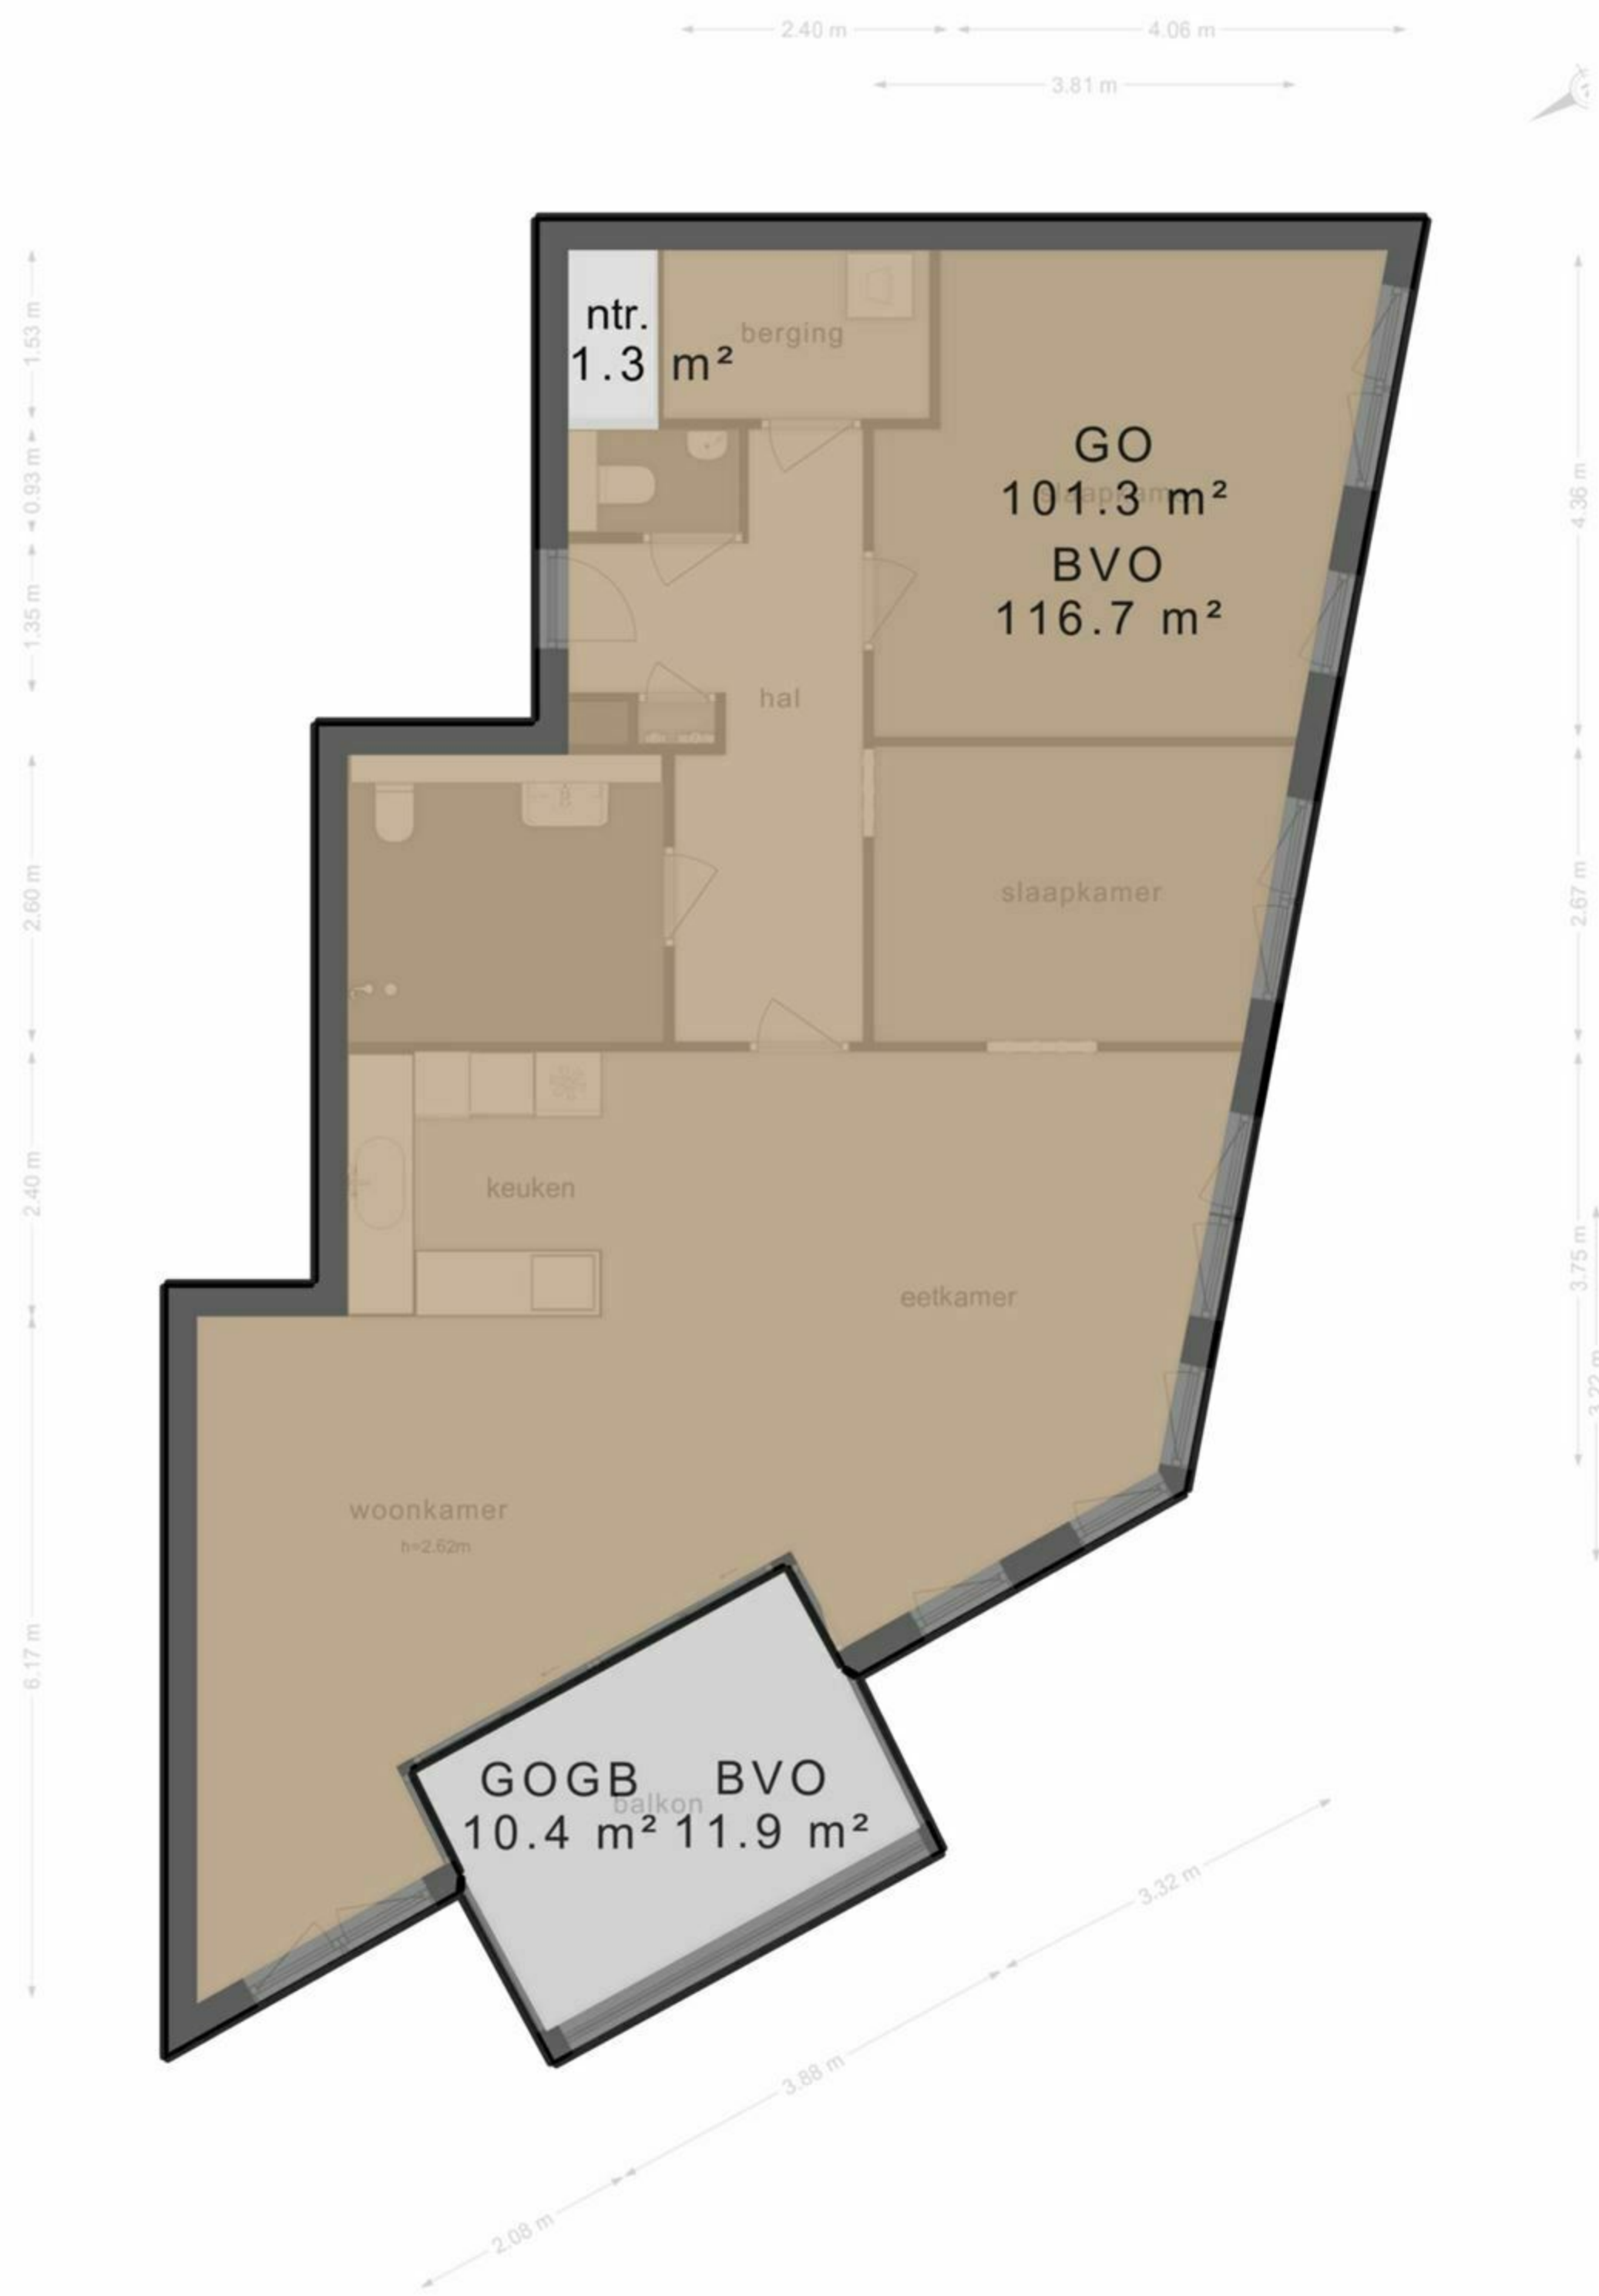

Oosterdokskade 70 - Amsterdam  
Derde Verdieping

Oosterdokskade 70 - Amsterdam  
Berging

← 2.50 m →

De plattegronden zijn geproduceerd voor promotionele doeleinden en ter indicatie.  
Aan de plattegronden kunnen geen rechten worden ontleend  
© www.beeldgarage.nl