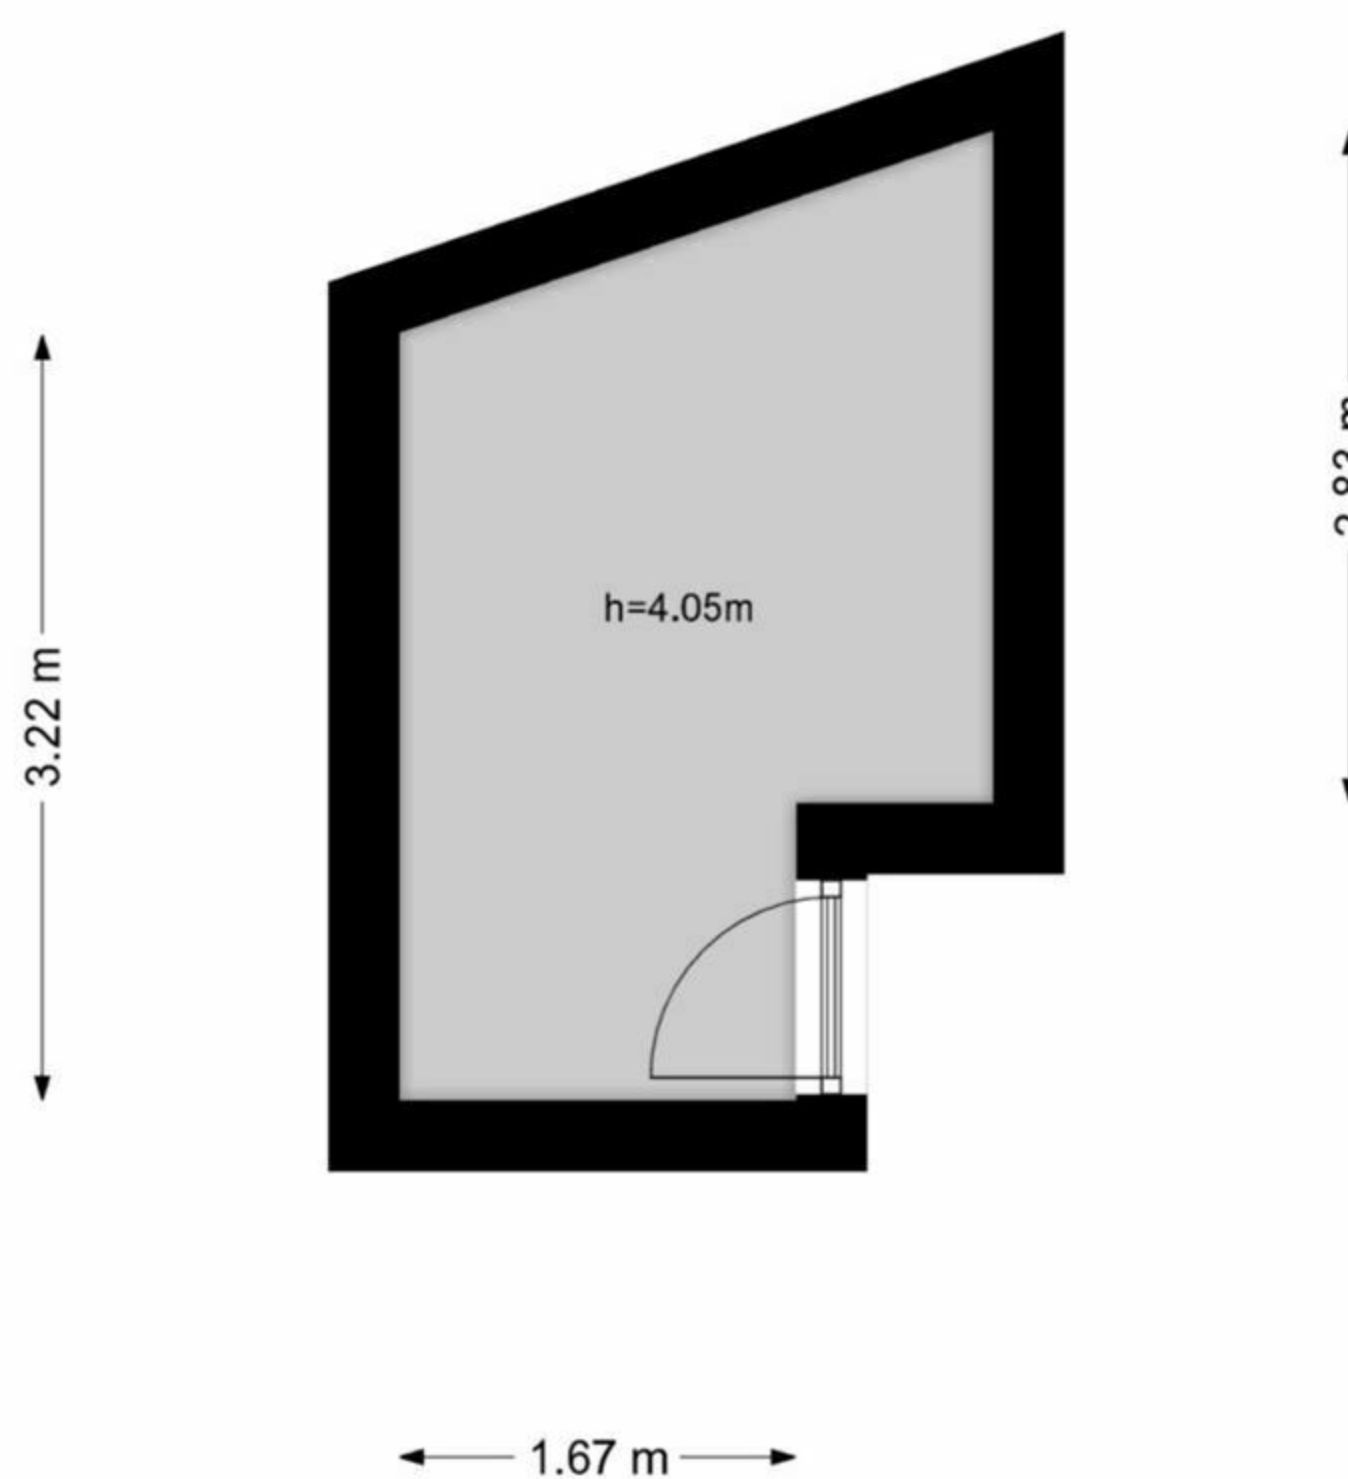

Oosterdokskade 70 - Amsterdam  
Derde Verdieping

Oosterdokskade 70 - Amsterdam  
Berging

← 2.50 m →

De plattegronden zijn geproduceerd voor promotionele doeleinden en ter indicatie.  
Aan de plattegronden kunnen geen rechten worden ontleend  
© www.beeldgarage.nl