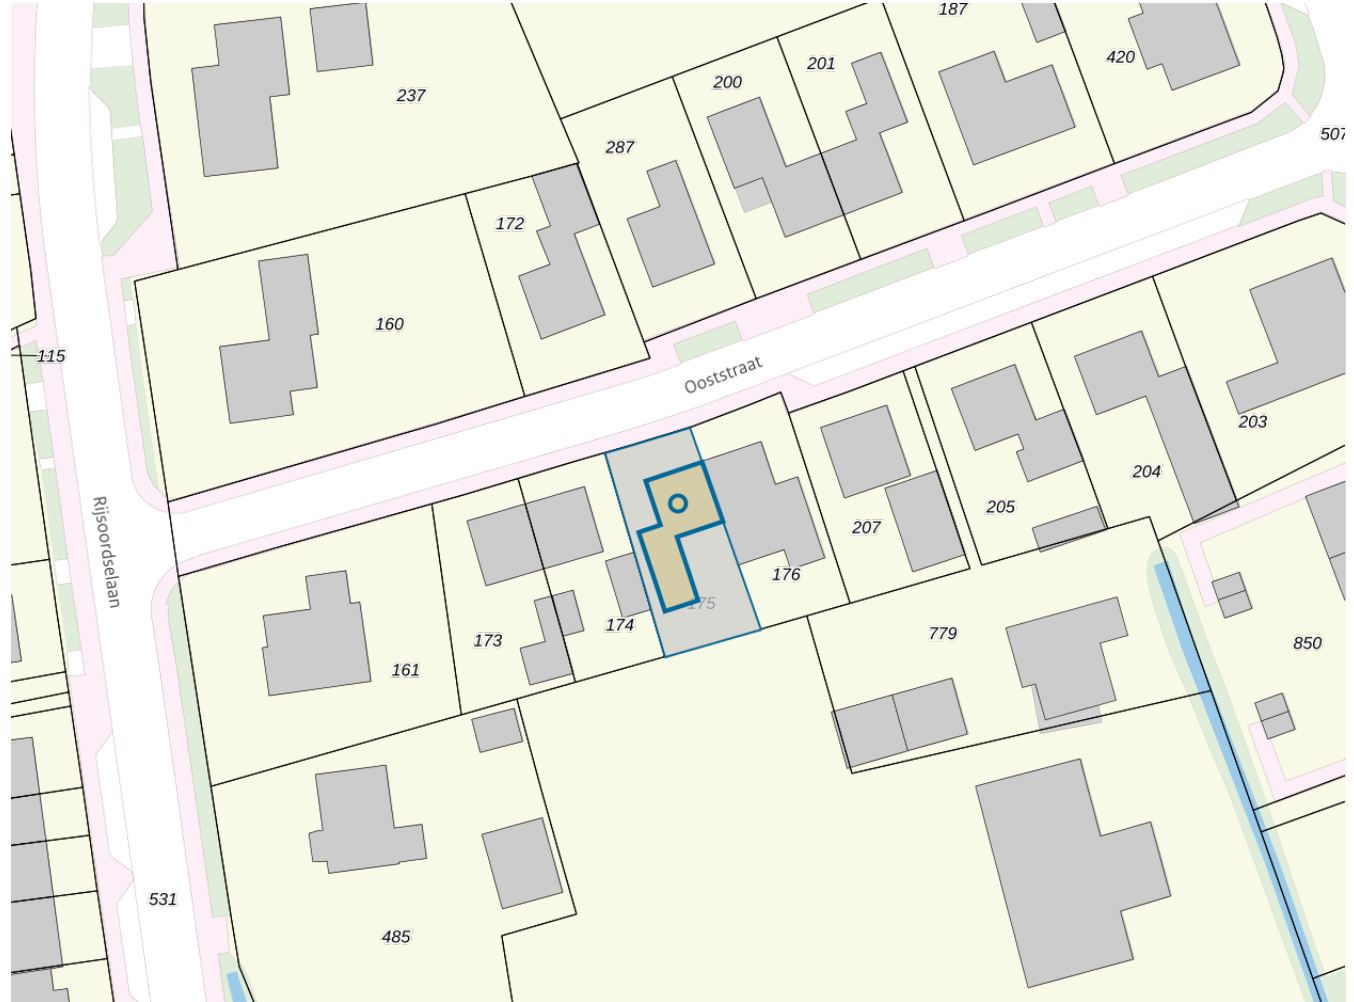

**Adres**

Adres Ooststraat 8
Postcode 4363AM
Woonplaats Aagtekerke

WOZ-Waarde

Identificatie 071700012247
Grondoppervlakte 225m²

Peildatum	WOZ-waarde
01-01-2022	€ 268.000
01-01-2021	€ 232.000
01-01-2020	€ 223.000
01-01-2019	€ 205.000
01-01-2018	€ 206.000
01-01-2017	€ 195.000
01-01-2016	€ 169.000
01-01-2015	€ 168.000
01-01-2014	€ 166.000

Adres

Adres Ooststraat 8
Postcode 4363AM
Woonplaats Aagtekerke

Kenmerken

Bouwjaar 1965
Gebruiksdoel woonfunctie
Oppervlakte 125m²

De WOZ-waarden worden bij beschikking vastgesteld door de gemeenten en langs elektronische weg in het loket geladen. Incidentele afwijkingen ten opzichte van de gegevens van de gemeente zijn mogelijk. Aan de WOZ-waarden en overige gegevens in dit loket kunnen geen rechten worden ontleend. Het gebruik van het loket en de gegevens geschiedt op eigen risico. Het ministerie van Financiën is niet aanspreekbaar op schade direct of indirect als gevolg van het gebruik van het loket, de daarin opgenomen gegevens, of de vervaardigde afdrucken.