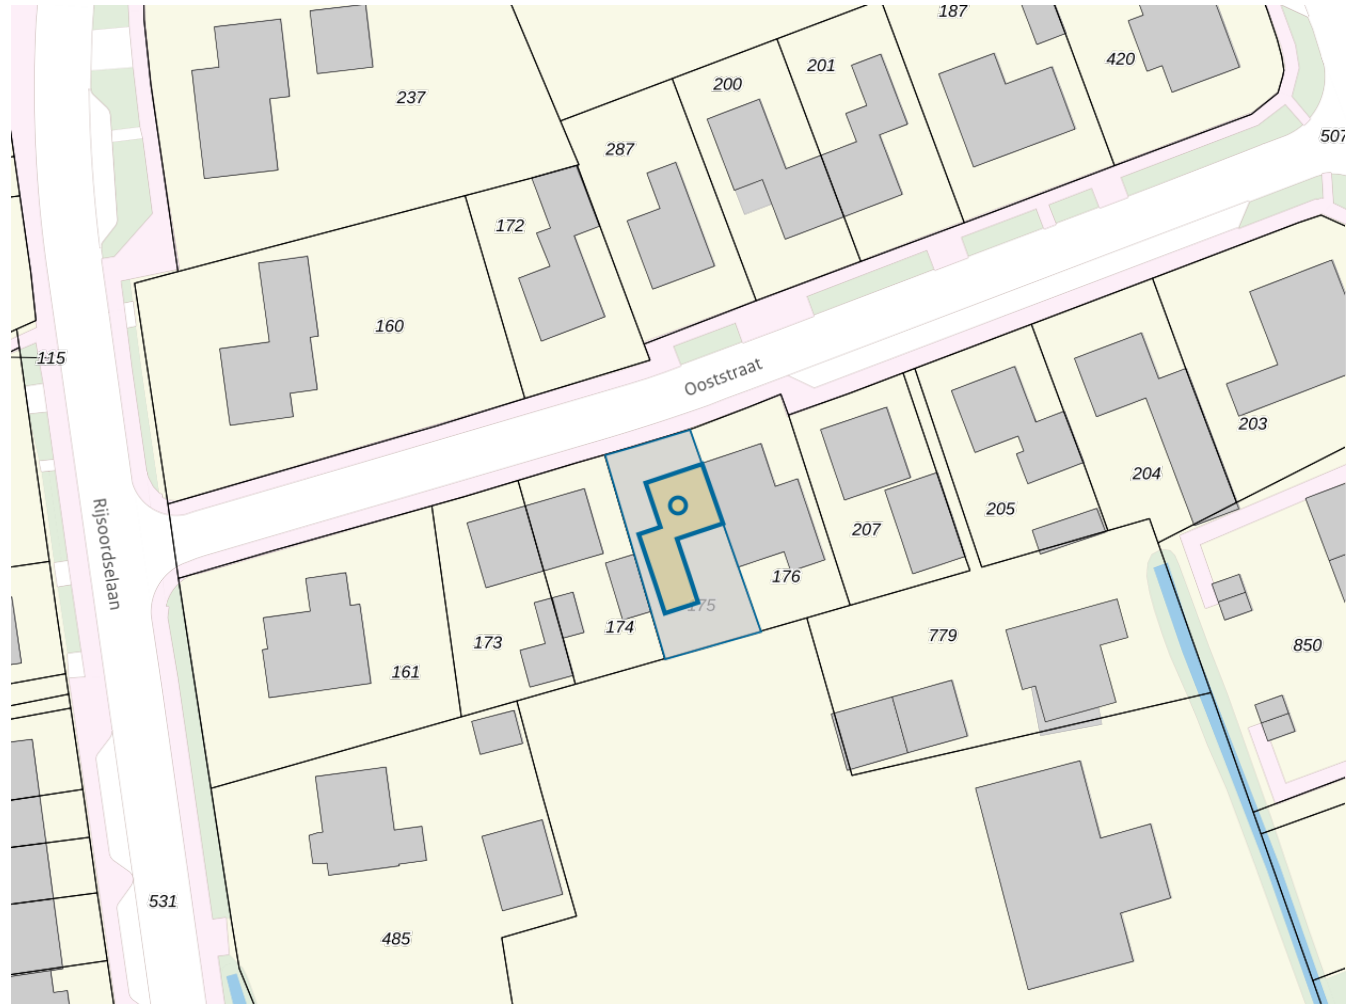

**Adres**

Adres Ooststraat 8
Postcode 4363AM
Woonplaats Aagtekerke

WOZ-Waarde

Identificatie 071700012247
Grondoppervlakte 225m²

Peildatum	WOZ-waarde
01-01-2022	€ 268.000
01-01-2021	€ 232.000
01-01-2020	€ 223.000
01-01-2019	€ 205.000
01-01-2018	€ 206.000
01-01-2017	€ 195.000
01-01-2016	€ 169.000
01-01-2015	€ 168.000
01-01-2014	€ 166.000

Adres

Adres Ooststraat 8
Postcode 4363AM
Woonplaats Aagtekerke

Kenmerken

Bouwjaar 1965
Gebruiksdoel woonfunctie
Oppervlakte 125m²

De WOZ-waarden worden bij beschikking vastgesteld door de gemeenten en langs elektronische weg in het loket geladen. Incidentele afwijkingen ten opzichte van de gegevens van de gemeente zijn mogelijk. Aan de WOZ-waarden en overige gegevens in dit loket kunnen geen rechten worden ontleend. Het gebruik van het loket en de gegevens geschiedt op eigen risico. Het ministerie van Financiën is niet aanspreekbaar op schade direct of indirect als gevolg van het gebruik van het loket, de daarin opgenomen gegevens, of de vervaardigde afdrucken.