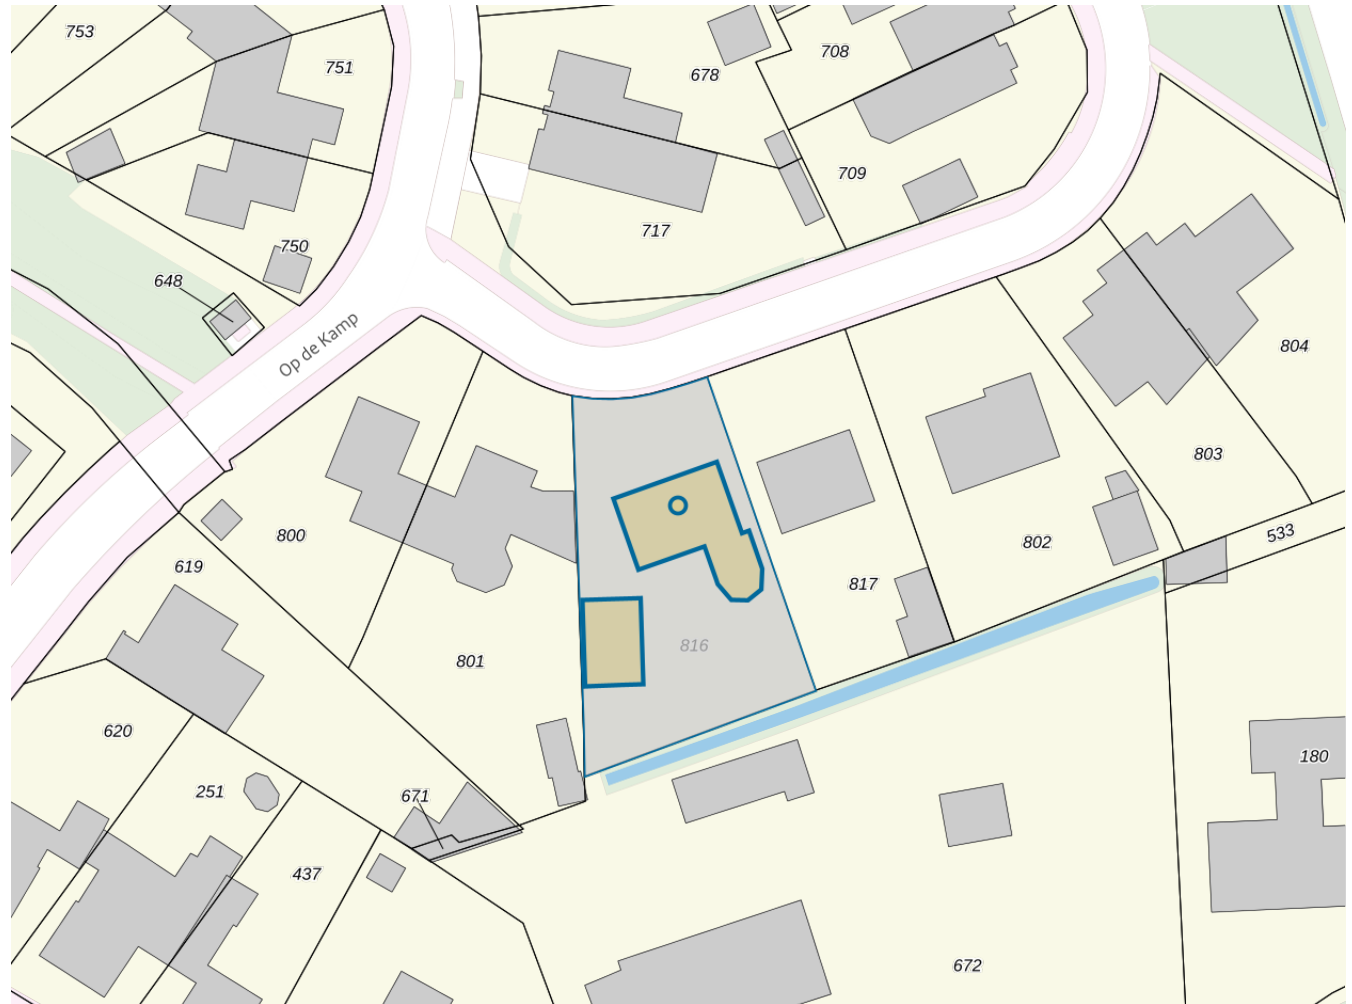

**Adres**

Adres Op de Spekt 6
Postcode 5871BG
Woonplaats Broekhuizenvorst

WOZ-Waarde

Identificatie 150700010991
Grondoppervlakte 745m²

Peildatum	WOZ-waarde
01-01-2023	€ 446.000
01-01-2022	€ 425.000
01-01-2021	€ 390.000
01-01-2020	€ 379.000
01-01-2019	€ 350.000
01-01-2018	€ 309.000
01-01-2017	€ 307.000
01-01-2016	€ 313.000
01-01-2015	€ 307.000

Adres

Adres Op de Spekt 6
Postcode 5871BG
Woonplaats Broekhuizenvorst

Kenmerken

Bouwjaar 1993
Gebruiksdoel woonfunctie
Oppervlakte 157m²

De WOZ-waarden worden bij beschikking vastgesteld door de gemeenten en langs elektronische weg in het loket geladen. Incidentele afwijkingen ten opzichte van de gegevens van de gemeente zijn mogelijk. Aan de WOZ-waarden en overige gegevens in dit loket kunnen geen rechten worden ontleend. Het gebruik van het loket en de gegevens geschiedt op eigen risico. Het ministerie van Financiën is niet aanspreekbaar op schade direct of indirect als gevolg van het gebruik van het loket, de daarin opgenomen gegevens, of de vervaardigde afdrucken.