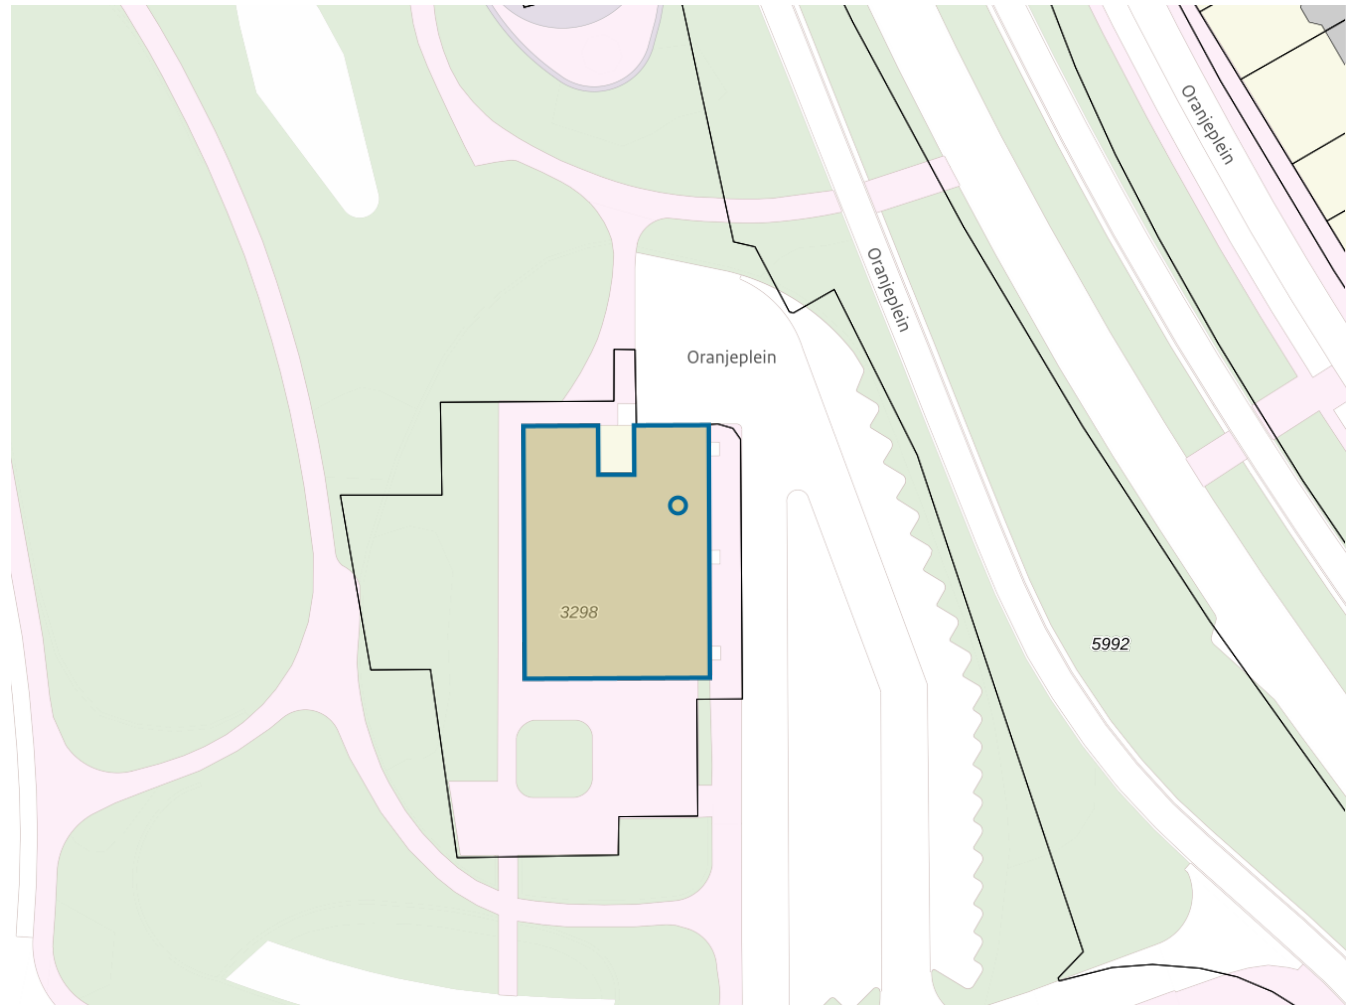

Adres

Adres Oranjeplein 206
Postcode 6224KW
Woonplaats Maastricht

Kenmerken

Bouwjaar 1958
Gebruiksdoel woonfunctie
Oppervlakte 88m²

De WOZ-waarden worden bij beschikking vastgesteld door de gemeenten en langs elektronische weg in het loket geladen. Incidentele afwijkingen ten opzichte van de gegevens van de gemeente zijn mogelijk. Aan de WOZ-waarden en overige gegevens in dit loket kunnen geen rechten worden ontleend. Het gebruik van het loket en de gegevens geschiedt op eigen risico. Het ministerie van Financiën is niet aanspreekbaar op schade direct of indirect als gevolg van het gebruik van het loket, de daarin opgenomen gegevens, of de vervaardigde afdrukken.