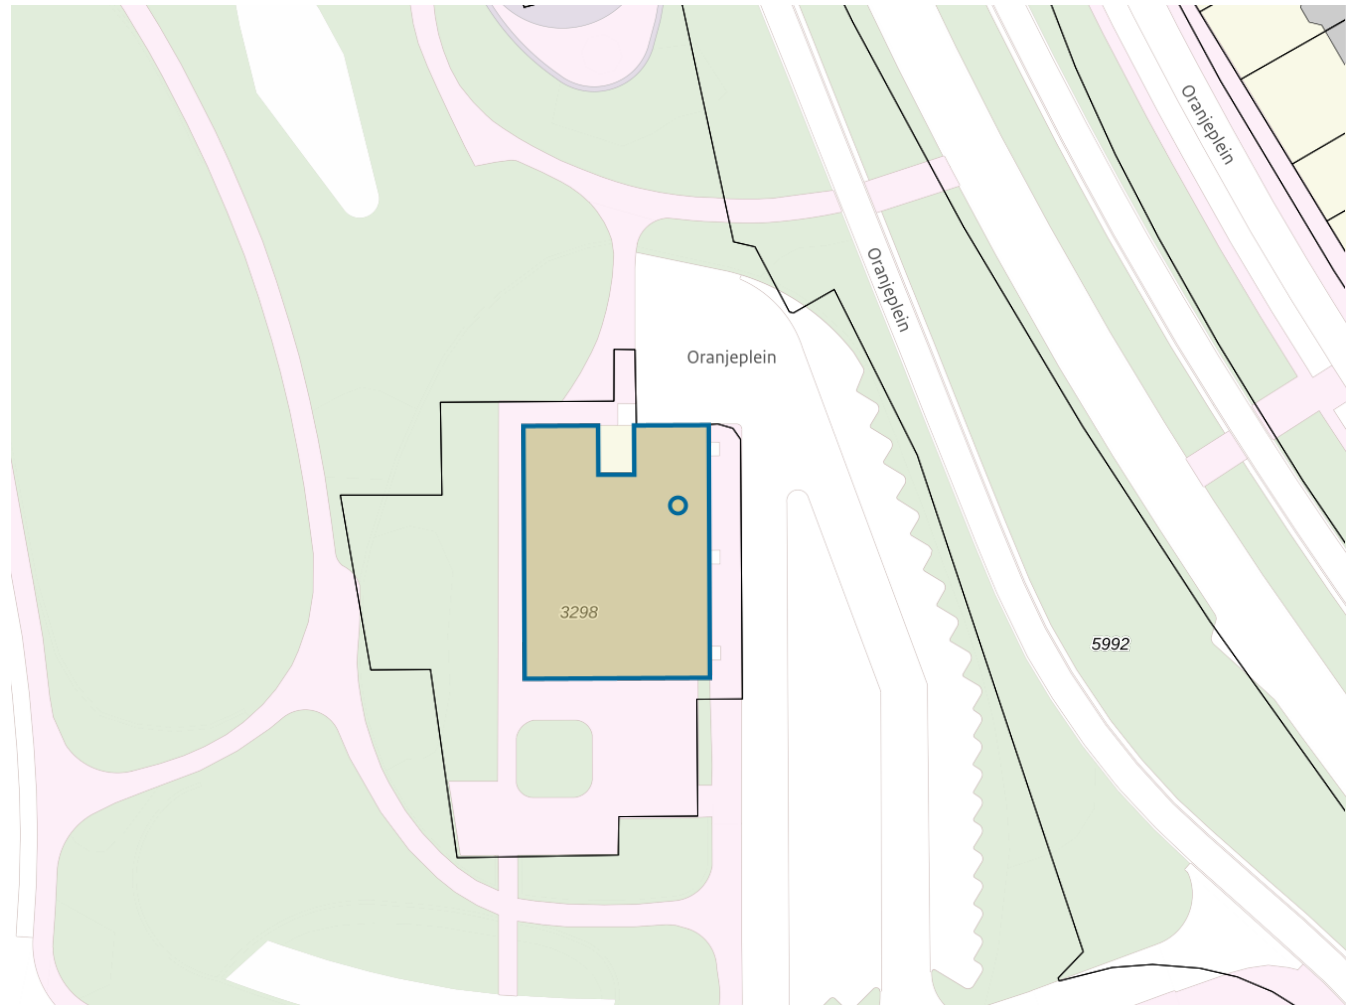

Adres

Adres Oranjeplein 206
Postcode 6224KW
Woonplaats Maastricht

WOZ-Waarde

Identificatie 093500036034
Grondoppervlakte 0m²

Peildatum	WOZ-waarde
01-01-2023	€ 309.000
01-01-2022	€ 312.000
01-01-2021	€ 251.000
01-01-2020	€ 210.000
01-01-2019	€ 194.000
01-01-2018	€ 171.000
01-01-2017	€ 161.000
01-01-2016	€ 155.000
01-01-2015	€ 147.000