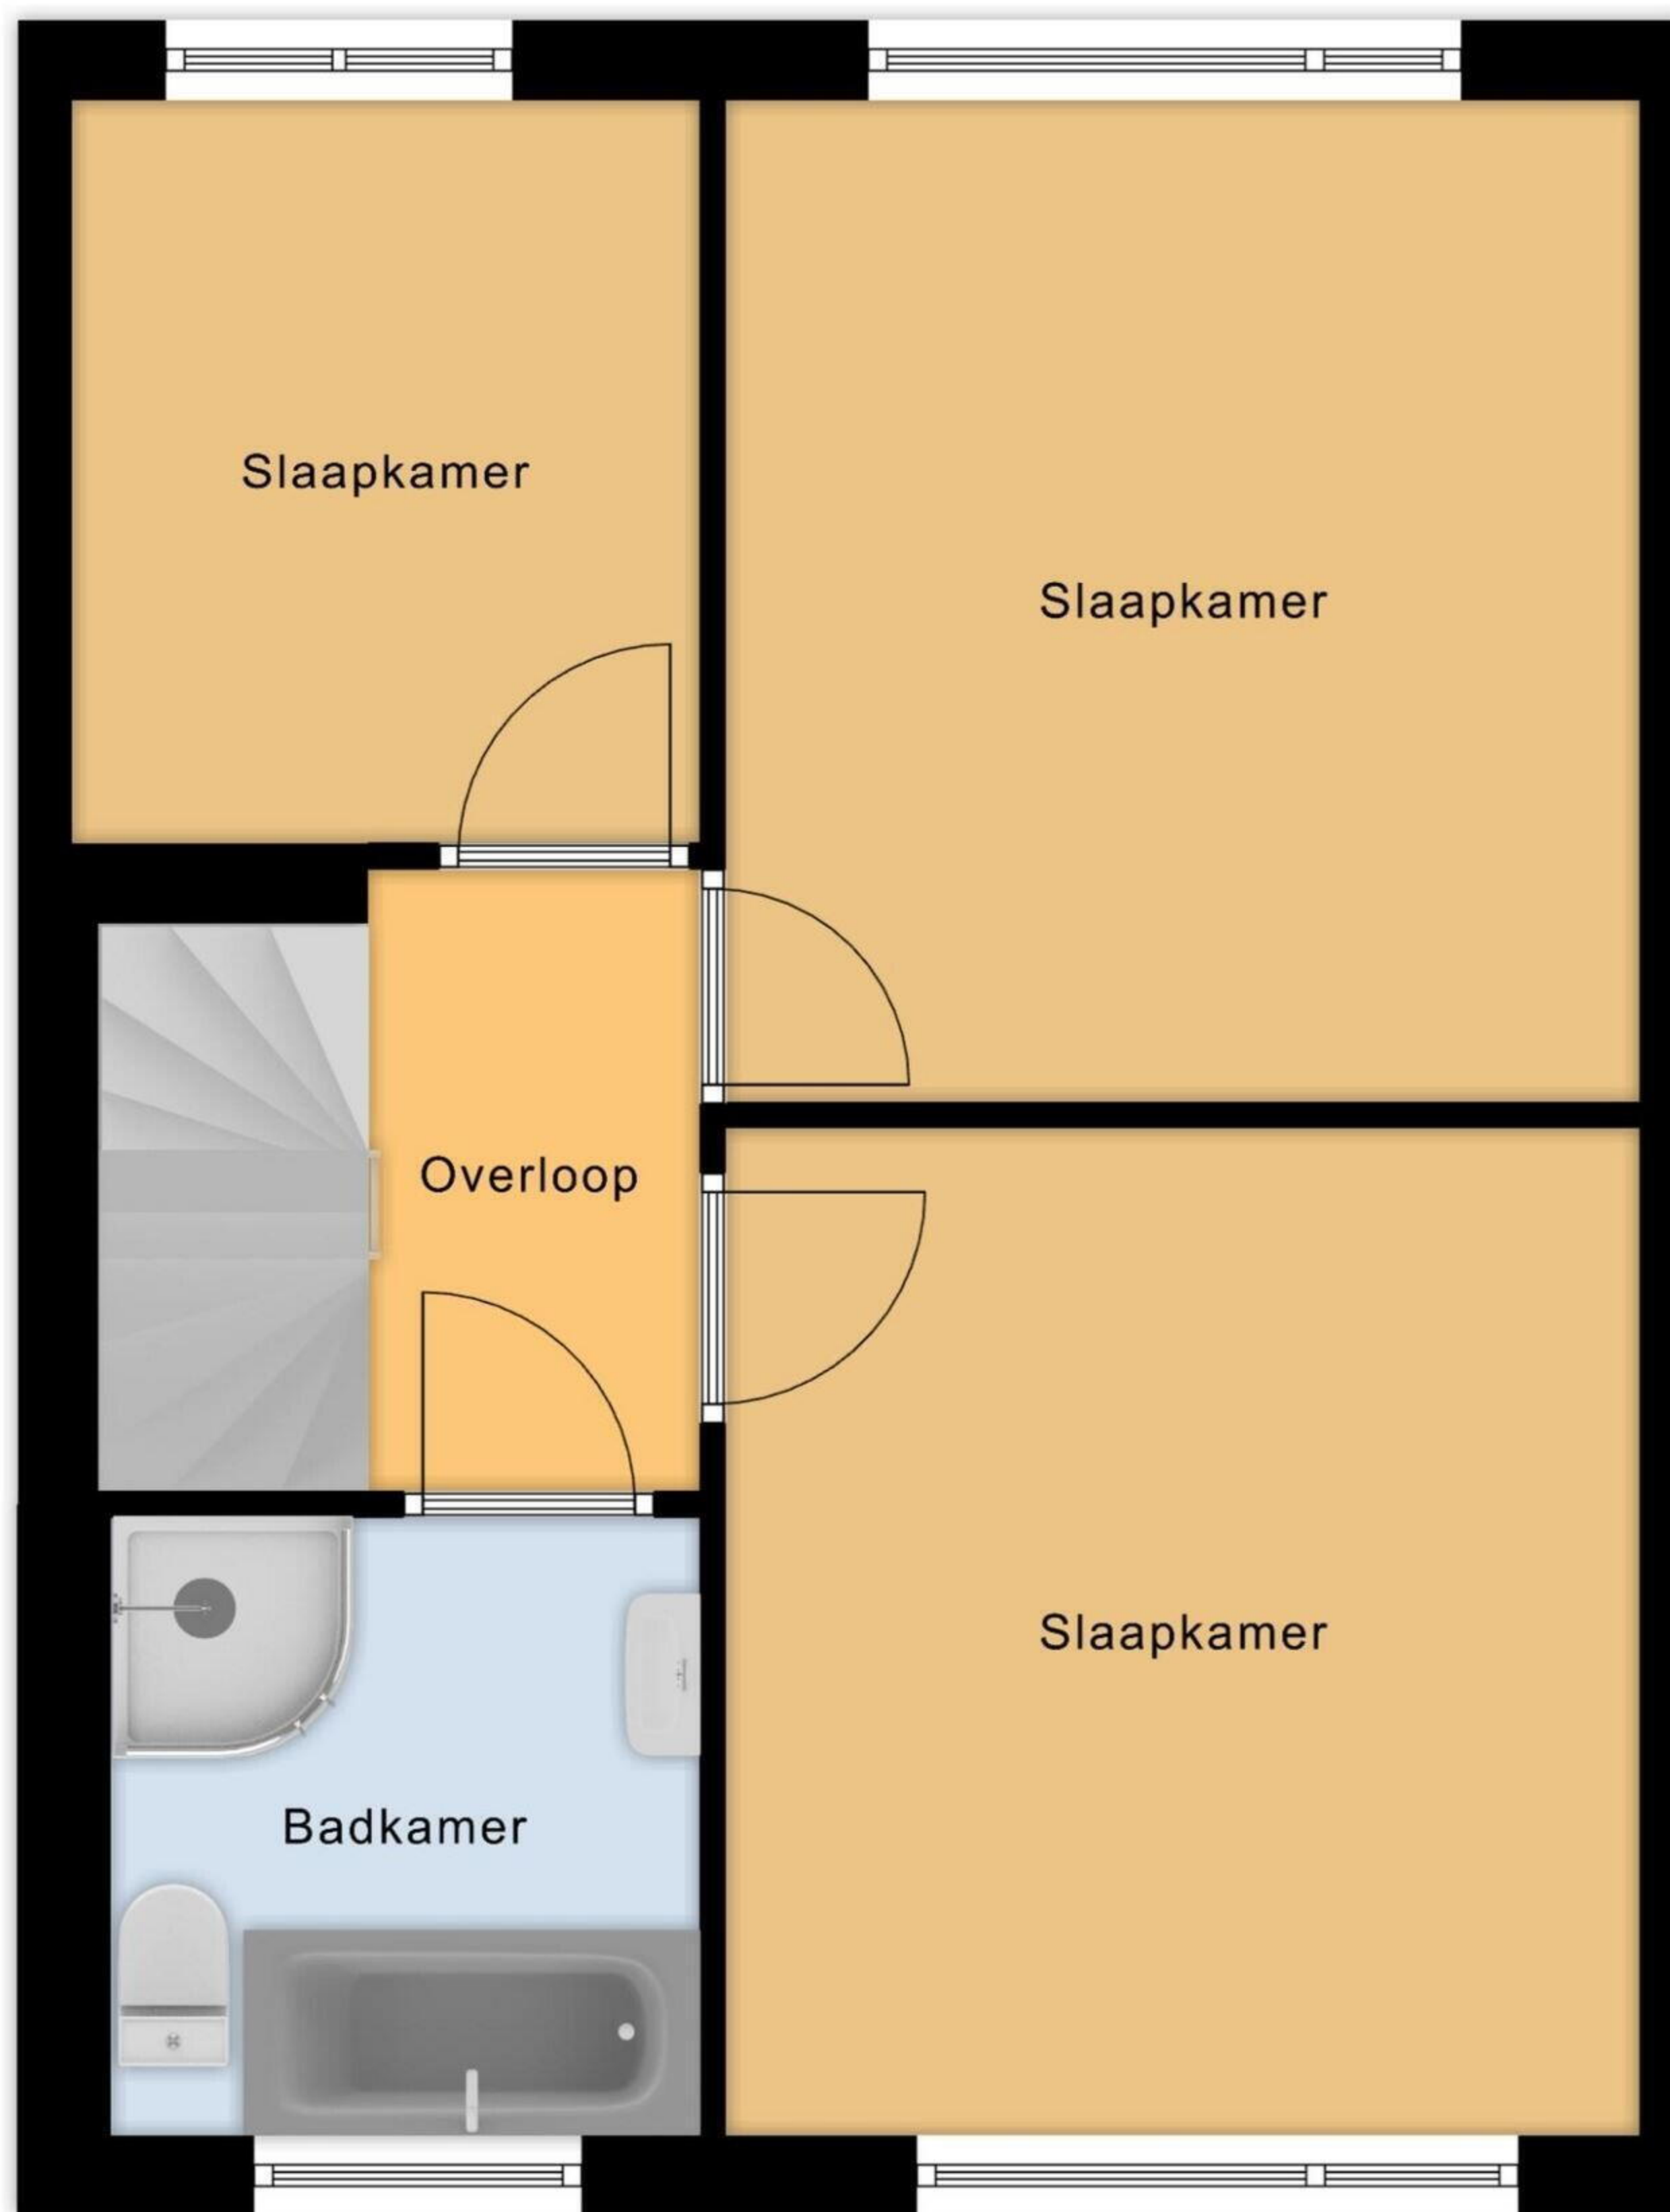

Begane Grond

5.84 m

7.58 m
2.77 m
2.11 m
2.30 m

3.73 m

Overloop

Slaapkamer

3.75 m

Slaapkamer

Slaapkamer

Badkamer

2.19 m 3.40 m

Eerste verdieping

2.12 m 3.46 m

3.22 m

1.87 m

4.84 m

0.67 m

5.68 m

Tweede Verdieping

← 2.53 m →

3.81 m

Berging

5.95 m

11.70 m

3.40 m

Begane Grond Tuin