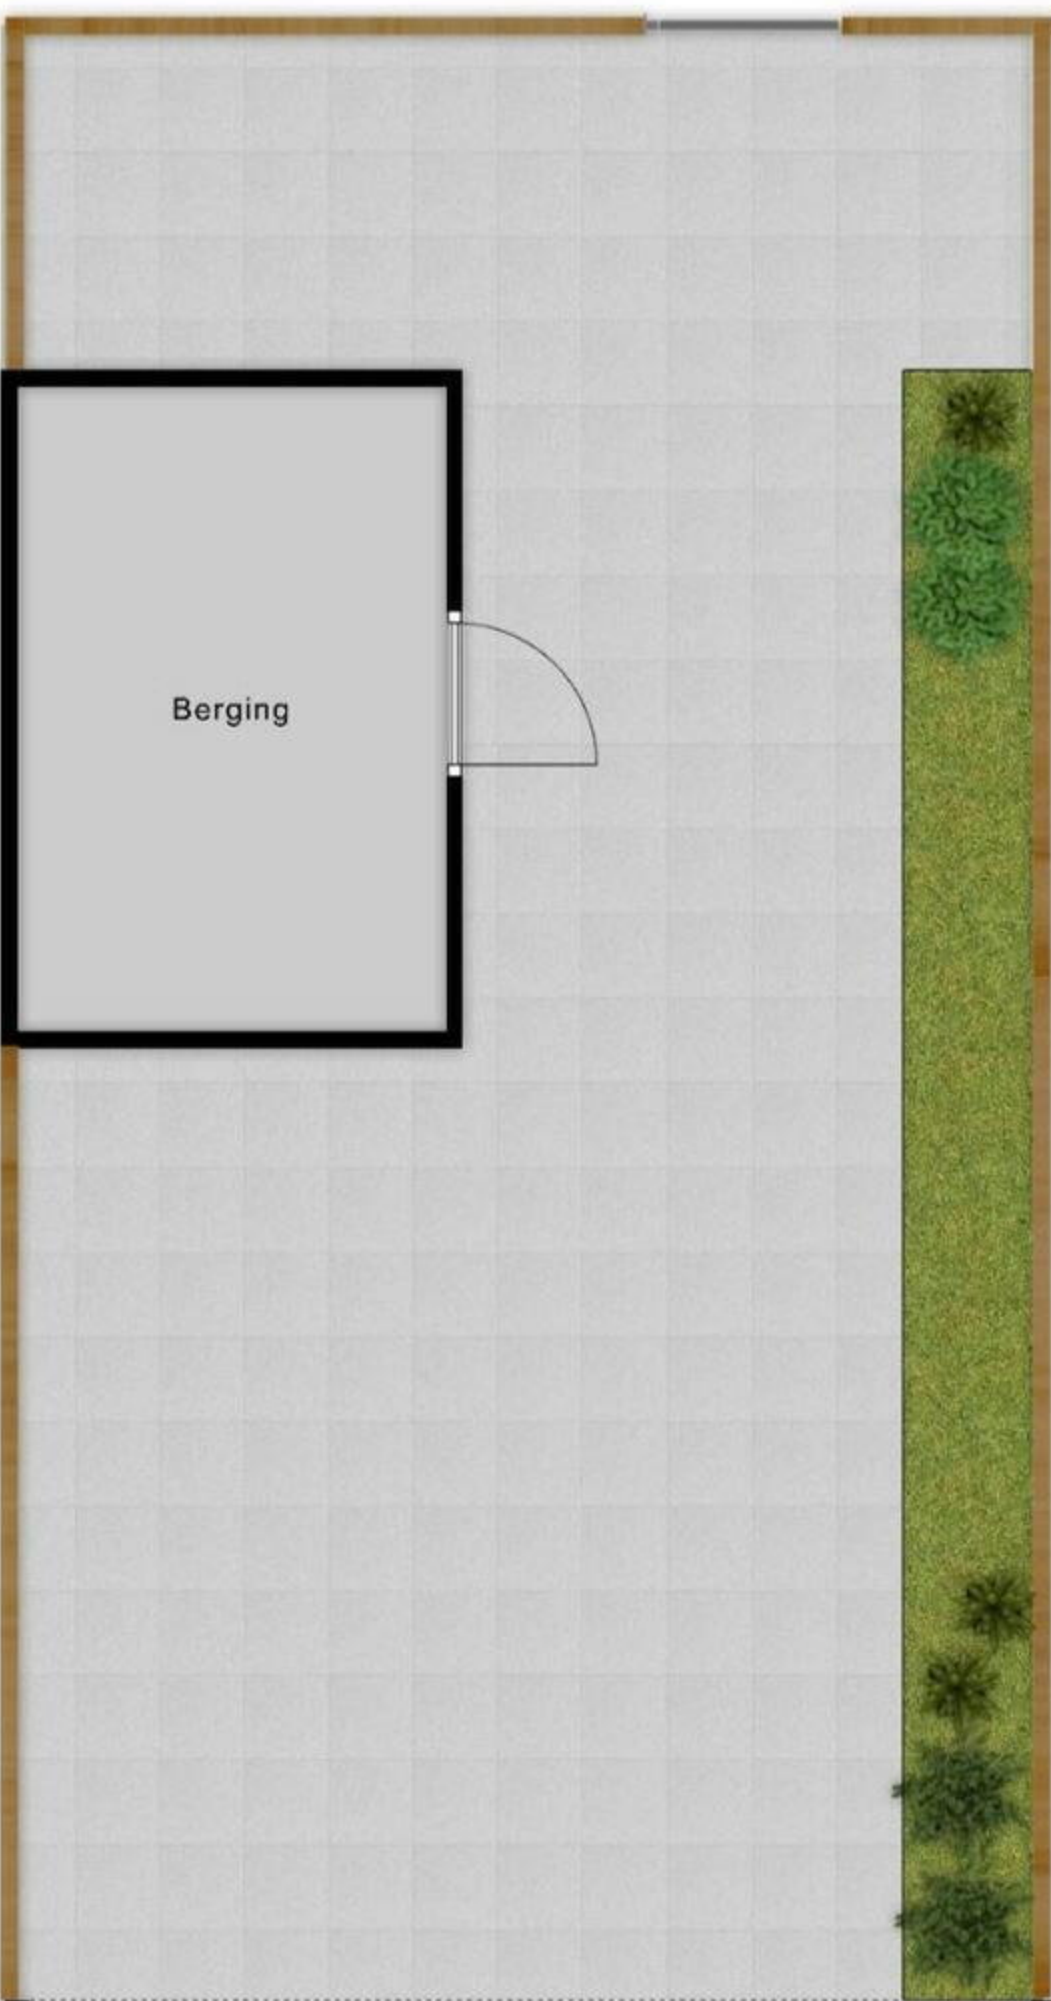

Begane Grond

5.84 m

7.58 m
2.77 m
2.11 m
2.30 m

3.73 m

Overloop

Slaapkamer

3.75 m

Slaapkamer

Slaapkamer

Badkamer

2.19 m 3.40 m

Eerste verdieping

2.12 m 3.46 m

3.22 m

1.87 m

4.84 m

0.67 m

5.68 m

Tweede Verdieping

← 2.53 m →

3.81 m

Berging

5.95 m

11.70 m

3.40 m

Begane Grond Tuin