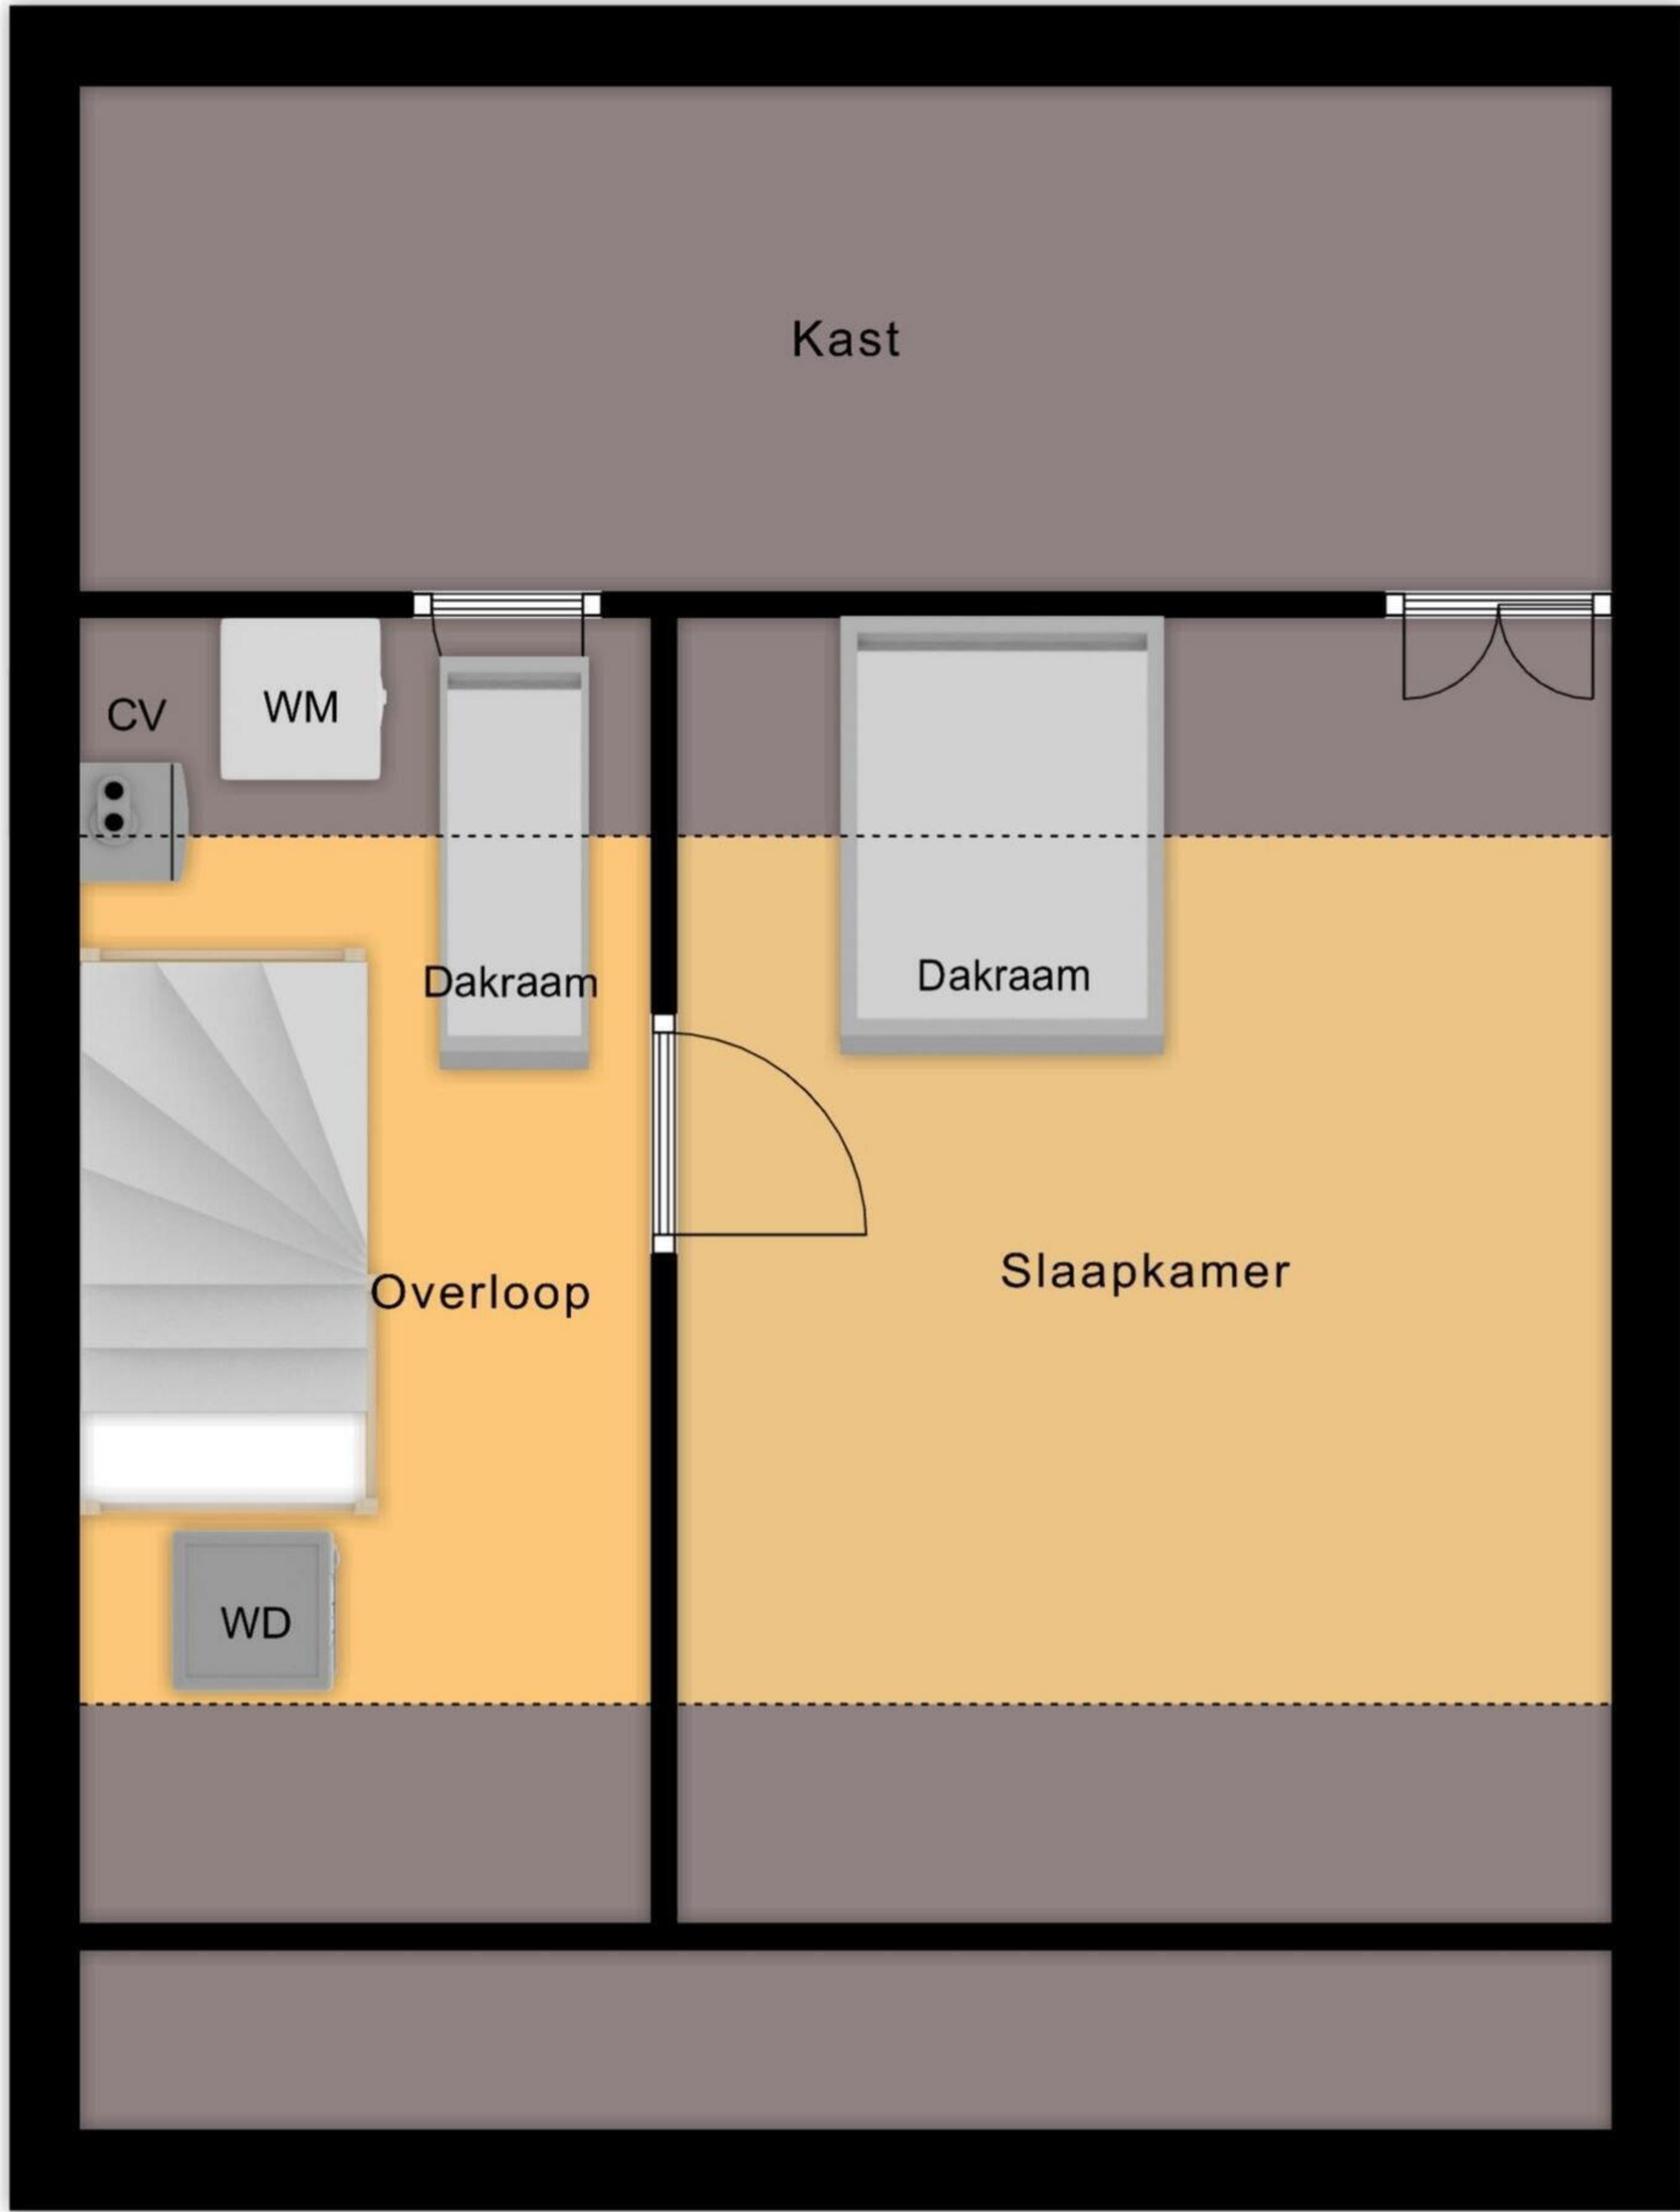

Begane Grond

5.84 m

7.58 m
2.77 m
2.11 m
2.30 m

3.73 m

Overloop

Slaapkamer

3.75 m

Slaapkamer

Slaapkamer

Badkamer

2.19 m 3.40 m

Eerste verdieping

2.12 m 3.46 m

3.22 m

1.87 m

4.84 m

0.67 m

5.68 m

Tweede Verdieping

← 2.53 m →

3.81 m

Berging

5.95 m

11.70 m

3.40 m

Begane Grond Tuin